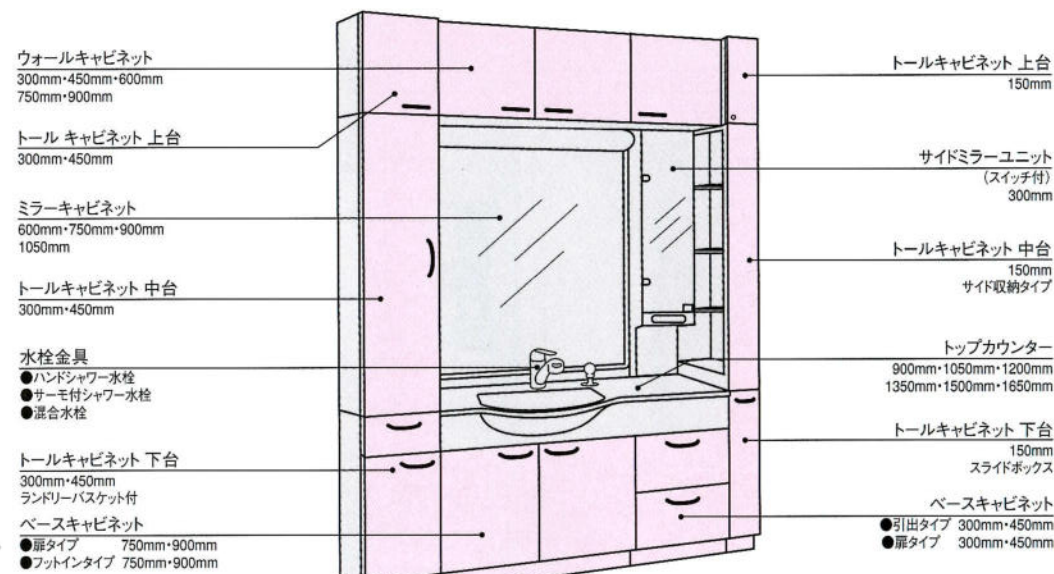

●パステルピンク (1800mm)

洗面台1350mm、トールキャビネット450mm、シャワー水栓、人造大理石ボールー一体式カウンター、2面鏡
セット合計価格 (1800mm)
¥459,800 (税込 ¥482,790)

●パステルアイボリー (1200mm)

洗面台1050mm、トールキャビネット150mm、シャワー水栓、人造大理石ボールー一体式カウンター、チェアー、2面鏡
セット合計価格 (1200mm)
¥404,400 (税込 ¥424,620)

●ミラージュホワイトサンド (1950mm)

洗面台1500mm、トールキャビネット150mm・300mm、シャワー水栓、人造大理石ボールー一体式カウンター、3面鏡
セット合計価格 (1950mm)
¥574,100 (税込 ¥602,805)

●ミラージュコバルトブルー (900mm)

洗面台900mm、混合水栓、人造大理石ボールー一体式カウンター、2面鏡
セット合計価格 (900mm)
¥241,000 (税込 ¥253,050)

●システム洗面化粧台

MGW ミラージュホワイトサンド PBI パステルアイボリー ESW エクセルソフティーウッド
MGC ミラージュバルトブルー PBP パステルピンク ECW エクセルチャーミーウッド

●トップカウンター

カラー:アイボリー

品番	間口	手元位置	価格
CMT190WS	900mm (1穴水栓用)	中央	¥ 88,000
CMT290WS	900mm (サーモ水栓用)	中央	¥ 88,000
CMT1105W ⁹ L	1050mm (1穴水栓用)	右・左	¥ 99,000
CMT2105W ⁹ L	1050mm (サーモ水栓用)	右・左	¥ 99,000
CMT1120W ⁹ L	1200mm (1穴水栓用)	右・左	¥ 109,000
CMT2120W ⁹ L	1200mm (サーモ水栓用)	右・左	¥ 109,000
CMT1135W ⁹ L	1350mm (1穴水栓用)	右・左	¥ 122,000
CMT2135W ⁹ L	1350mm (サーモ水栓用)	右・左	¥ 122,000
CMT1150WS	1500mm (1穴水栓用)	中央	¥ 132,000
CMT2150WS	1500mm (サーモ水栓用)	中央	¥ 132,000
CMT1165WS	1650mm (1穴水栓用)	中央	¥ 152,000
CMT2165WS	1650mm (サーモ水栓用)	中央	¥ 152,000