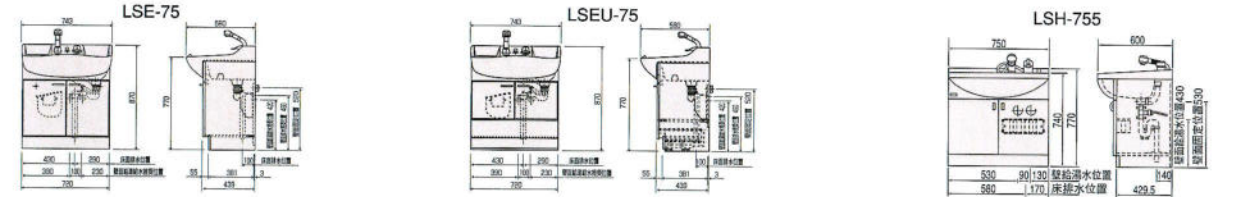

●洗面化粧台

JD-75C
セット価格 ¥93,500 (税込 ¥98,175)
洗面台: JD-75C (744×550×820) ¥74,000
ミラー: M-750G (780×110×1030) ¥19,500
洗面台: JD-75C (シャワー水栓) ¥74,000
JD-75CK (寒冷地仕様) ¥74,000
JD-75S (シングルレバー水栓) ¥67,200
JD-75B (2バルブ混合水栓) ¥57,200
JD-75BK (寒冷地仕様) ¥57,200
陶器洗面ボール (18ℓ)

JD-60B
セット価格 ¥63,800 (税込 ¥66,990)
洗面台: JD-60B (594×550×820) ¥46,800
ミラー: M-600G (600×110×1030) ¥17,000
洗面台: JD-60C (シャワー水栓) ¥63,800
JD-60S (シングルレバー水栓) ¥56,800
JD-60B (2バルブ混合水栓) ¥46,800
JD-60BK (寒冷地仕様) ¥46,800
JD-60A (単水栓) ¥41,800
JD-60AK (寒冷地仕様) ¥41,800
陶器洗面ボール (13ℓ)

JD-50B
セット価格 ¥54,700 (税込 ¥57,435)
洗面台: JD-50B (494×450×820) ¥38,500
ミラー: M-500G (500×110×1030) ¥16,200
洗面台: JD-50S (シングルレバー水栓) ¥48,500
JD-50B (2バルブ混合水栓) ¥38,500
JD-50BK (寒冷地仕様) ¥38,500
JD-50A (単水栓) ¥33,500
JD-50AK (寒冷地仕様) ¥33,500
陶器洗面ボール (6.5ℓ)

JH-751B
セット価格 ¥61,500 (税込 ¥64,575)
洗面台: JH-751B (750×500×770) ¥42,000
ミラー: M-750G (750×110×1030) ¥19,500
※JH-751タイプは他に1口水栓があります。
洗面台: JH-751A1 ¥36,000
ホーロー洗面ボール (13.5ℓ)

JH-601B
セット価格 ¥54,000 (税込 ¥56,700)
洗面台: JH-601B (600×500×770) ¥37,000
ミラー: M-600G (600×110×1030) ¥17,000
※JH-601タイプは他に1口水栓があります。
洗面台: JH-601A1 ¥31,000
ホーロー洗面ボール (10.5ℓ)

JDシリーズオプション
電気温水器 EHPN-H13N1 ¥78,000 (税込 ¥81,900)
容量: 13L
オプション
●給水フレキホース 650mm ¥1,800 (税込 ¥1,890)
●排水器具 ¥8,000 (税込 ¥8,400)

VN-75B
セット価格 ¥64,100 (税込 ¥67,305)
洗面台: VN-75B (750×500×770) ¥44,600
ミラー: M-750G (750×110×1030) ¥19,500
ホーロー洗面ボール (15ℓ)

VN-60B
セット価格 ¥56,500 (税込 ¥59,325)
洗面台: VN-60B (600×500×770) ¥39,500
ミラー: M-600G (600×110×1030) ¥17,000
ホーロー洗面ボール (12ℓ)

VNS-60 (シャワー水栓付)
セット価格 ¥78,000 (税込 ¥81,900)
洗面台: VNS-60 (600×500×770) ¥61,000
ミラー: M-600G (600×110×1030) ¥17,000
ホーロー洗面ボール (12ℓ)

●洗面化粧台

●鏡