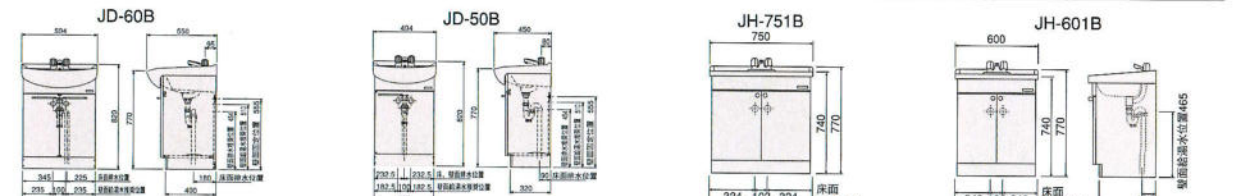

●洗面化粧台

JD-75C
セット価格 ¥93,500 (税込 ¥98,175)
洗面台: JD-75C (744×550×820) ¥74,000
ミラー: M-750G (780×110×1030) ¥19,500
洗面台: JD-75C (シャワー水栓) ¥74,000
JD-75CK (寒冷地仕様) ¥74,000
JD-75S (シングルレバー水栓) ¥67,200
JD-75B (2バルブ混合水栓) ¥57,200
JD-75BK (寒冷地仕様) ¥57,200
陶器洗面ボール (18ℓ)

JD-60B
セット価格 ¥63,800 (税込 ¥66,990)
洗面台: JD-60B (594×550×820) ¥46,800
ミラー: M-600G (600×110×1030) ¥17,000
洗面台: JD-60C (シャワー水栓) ¥63,800
JD-60S (シングルレバー水栓) ¥56,800
JD-60B (2バルブ混合水栓) ¥46,800
JD-60BK (寒冷地仕様) ¥46,800
JD-60A (単水栓) ¥41,800
JD-60AK (寒冷地仕様) ¥41,800
陶器洗面ボール (13ℓ)

JD-50B
セット価格 ¥54,700 (税込 ¥57,435)
洗面台: JD-50B (494×450×820) ¥38,500
ミラー: M-500G (500×110×1030) ¥16,200
洗面台: JD-50S (シングルレバー水栓) ¥48,500
JD-50B (2バルブ混合水栓) ¥38,500
JD-50BK (寒冷地仕様) ¥38,500
JD-50A (単水栓) ¥33,500
JD-50AK (寒冷地仕様) ¥33,500
陶器洗面ボール (6.5ℓ)

JH-751B
セット価格 ¥61,500 (税込 ¥64,575)
洗面台: JH-751B (750×500×770) ¥42,000
ミラー: M-750G (750×110×1030) ¥19,500
※JH-751タイプは他に1口水栓があります。
洗面台: JH-751A1 ¥36,000
ホーロー洗面ボール (13.5ℓ)

JH-601B
セット価格 ¥54,000 (税込 ¥56,700)
洗面台: JH-601B (600×500×770) ¥37,000
ミラー: M-600G (600×110×1030) ¥17,000
※JH-601タイプは他に1口水栓があります。
洗面台: JH-601A1 ¥31,000
ホーロー洗面ボール (10.5ℓ)

JDシリーズオプション
電気温水器 EHPN-H13N1 ¥78,000 (税込 ¥81,900)
容量: 13L
オプション
●給水フレキホース 650mm ¥1,800 (税込 ¥1,890)
●排水器具 ¥8,000 (税込 ¥8,400)

VN-75B
セット価格 ¥64,100 (税込 ¥67,305)
洗面台: VN-75B (750×500×770) ¥44,600
ミラー: M-750G (750×110×1030) ¥19,500
ホーロー洗面ボール (15ℓ)

VN-60B
セット価格 ¥56,500 (税込 ¥59,325)
洗面台: VN-60B (600×500×770) ¥39,500
ミラー: M-600G (600×110×1030) ¥17,000
ホーロー洗面ボール (12ℓ)

VNS-60 (シャワー水栓付)
セット価格 ¥78,000 (税込 ¥81,900)
洗面台: VNS-60 (600×500×770) ¥61,000
ミラー: M-600G (600×110×1030) ¥17,000
ホーロー洗面ボール (12ℓ)

●洗面化粧台

●鏡