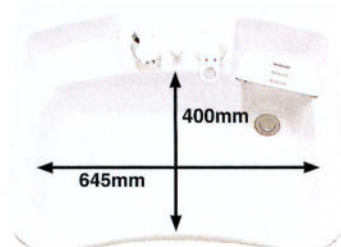

●シャワー洗面化粧台

●陶器ボール

●ボール

20L 手からつた水滴もワイドボールがしっかりキャッチ。床を濡らしません。ピンク

カラーバリエーション

ホワイト

ピンク

●水栓

ひとつのレバーで、湯量・湯量を調節できる混合水栓です。ボールでの作業を妨げないよう、レバーを上側に配置しています。

●トレイ

排水口の上部にあり、石鹸やスポンジを置くのに便利です。

●ポップアップ式排水栓
手を濡らさずに貯水・排水が可能です。