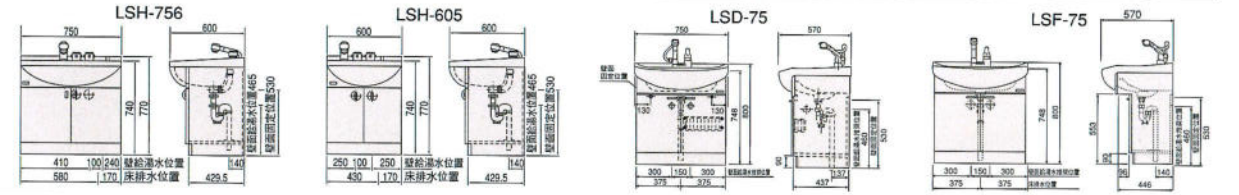

●洗面化粧台

JD-75C
セット価格 ¥93,500 (税込 ¥98,175)
洗面台: JD-75C (744×550×820) ¥74,000
ミラー: M-750G (780×110×1030) ¥19,500
洗面台: JD-75C (シャワー水栓) ¥74,000
JD-75CK (寒冷地仕様) ¥74,000
JD-75S (シングルレバー水栓) ¥67,200
JD-75B (2バルブ混合水栓) ¥57,200
JD-75BK (寒冷地仕様) ¥57,200
陶器洗面ボール (18ℓ)

JD-60B
セット価格 ¥63,800 (税込 ¥66,990)
洗面台: JD-60B (594×550×820) ¥46,800
ミラー: M-600G (600×110×1030) ¥17,000
洗面台: JD-60C (シャワー水栓) ¥63,800
JD-60S (シングルレバー水栓) ¥56,800
JD-60B (2バルブ混合水栓) ¥46,800
JD-60BK (寒冷地仕様) ¥46,800
JD-60A (単水栓) ¥41,800
JD-60AK (寒冷地仕様) ¥41,800
陶器洗面ボール (13ℓ)

JD-50B
セット価格 ¥54,700 (税込 ¥57,435)
洗面台: JD-50B (494×450×820) ¥38,500
ミラー: M-500G (500×110×1030) ¥16,200
洗面台: JD-50S (シングルレバー水栓) ¥48,500
JD-50B (2バルブ混合水栓) ¥38,500
JD-50BK (寒冷地仕様) ¥38,500
JD-50A (単水栓) ¥33,500
JD-50AK (寒冷地仕様) ¥33,500
陶器洗面ボール (6.5ℓ)

JH-751B
セット価格 ¥61,500 (税込 ¥64,575)
洗面台: JH-751B (750×500×770) ¥42,000
ミラー: M-750G (750×110×1030) ¥19,500
※JH-751タイプは他に1口水栓があります。
洗面台: JH-751A1 ¥36,000
ホーロー洗面ボール (13.5ℓ)

JH-601B
セット価格 ¥54,000 (税込 ¥56,700)
洗面台: JH-601B (600×500×770) ¥37,000
ミラー: M-600G (600×110×1030) ¥17,000
※JH-601タイプは他に1口水栓があります。
洗面台: JH-601A1 ¥31,000
ホーロー洗面ボール (10.5ℓ)

JDシリーズオプション
電気温水器 EHPN-H13N1 ¥78,000 (税込 ¥81,900)
容量: 13L
オプション
●給水フレキホース 650mm ¥1,800 (税込 ¥1,890)
●排水器具 ¥8,000 (税込 ¥8,400)

VN-75B
セット価格 ¥64,100 (税込 ¥67,305)
洗面台: VN-75B (750×500×770) ¥44,600
ミラー: M-750G (750×110×1030) ¥19,500
ホーロー洗面ボール (15ℓ)

VN-60B
セット価格 ¥56,500 (税込 ¥59,325)
洗面台: VN-60B (600×500×770) ¥39,500
ミラー: M-600G (600×110×1030) ¥17,000
ホーロー洗面ボール (12ℓ)

VNS-60 (シャワー水栓付)
セット価格 ¥78,000 (税込 ¥81,900)
洗面台: VNS-60 (600×500×770) ¥61,000
ミラー: M-600G (600×110×1030) ¥17,000
ホーロー洗面ボール (12ℓ)

●洗面化粧台

●鏡