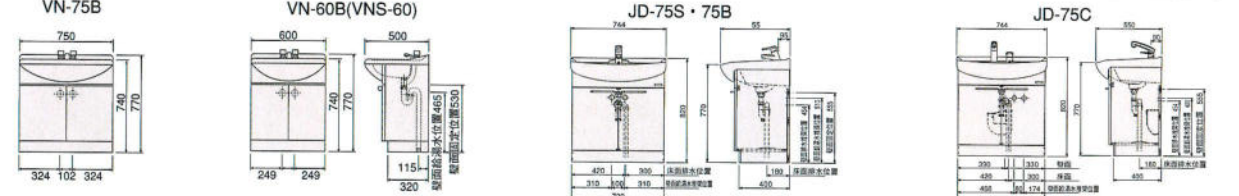

●洗面化粧台

JD-75C
セット価格 ¥93,500 (税込 ¥98,175)
洗面台: JD-75C (744×550×820) ¥74,000
ミラー: M-750G (780×110×1030) ¥19,500
洗面台: JD-75C (シャワー水栓) ¥74,000
JD-75CK (寒冷地仕様) ¥74,000
JD-75S (シングルレバー水栓) ¥67,200
JD-75B (2バルブ混合水栓) ¥57,200
JD-75BK (寒冷地仕様) ¥57,200
陶器洗面ボール (18ℓ)

JD-60B
セット価格 ¥63,800 (税込 ¥66,990)
洗面台: JD-60B (594×550×820) ¥46,800
ミラー: M-600G (600×110×1030) ¥17,000
洗面台: JD-60C (シャワー水栓) ¥63,800
JD-60S (シングルレバー水栓) ¥56,800
JD-60B (2バルブ混合水栓) ¥46,800
JD-60BK (寒冷地仕様) ¥46,800
JD-60A (単水栓) ¥41,800
JD-60AK (寒冷地仕様) ¥41,800
陶器洗面ボール (13ℓ)

JD-50B
セット価格 ¥54,700 (税込 ¥57,435)
洗面台: JD-50B (494×450×820) ¥38,500
ミラー: M-500G (500×110×1030) ¥16,200
洗面台: JD-50S (シングルレバー水栓) ¥48,500
JD-50B (2バルブ混合水栓) ¥38,500
JD-50BK (寒冷地仕様) ¥38,500
JD-50A (単水栓) ¥33,500
JD-50AK (寒冷地仕様) ¥33,500
陶器洗面ボール (6.5ℓ)

JH-751B
セット価格 ¥61,500 (税込 ¥64,575)
洗面台: JH-751B (750×500×770) ¥42,000
ミラー: M-750G (750×110×1030) ¥19,500
※JH-751タイプは他に1口水栓があります。
洗面台: JH-751A1 ¥36,000
ホーロー洗面ボール (13.5ℓ)

JH-601B
セット価格 ¥54,000 (税込 ¥56,700)
洗面台: JH-601B (600×500×770) ¥37,000
ミラー: M-600G (600×110×1030) ¥17,000
※JH-601タイプは他に1口水栓があります。
洗面台: JH-601A1 ¥31,000
ホーロー洗面ボール (10.5ℓ)

JDシリーズオプション
電気温水器 EHPN-H13N1 ¥78,000 (税込 ¥81,900)
容量: 13L
オプション
●給水フレキホース 650mm ¥1,800 (税込 ¥1,890)
●排水器具 ¥8,000 (税込 ¥8,400)

VN-75B
セット価格 ¥64,100 (税込 ¥67,305)
洗面台: VN-75B (750×500×770) ¥44,600
ミラー: M-750G (750×110×1030) ¥19,500
ホーロー洗面ボール (15ℓ)

VN-60B
セット価格 ¥56,500 (税込 ¥59,325)
洗面台: VN-60B (600×500×770) ¥39,500
ミラー: M-600G (600×110×1030) ¥17,000
ホーロー洗面ボール (12ℓ)

VNS-60 (シャワー水栓付)
セット価格 ¥78,000 (税込 ¥81,900)
洗面台: VNS-60 (600×500×770) ¥61,000
ミラー: M-600G (600×110×1030) ¥17,000
ホーロー洗面ボール (12ℓ)

●洗面化粧台

●鏡