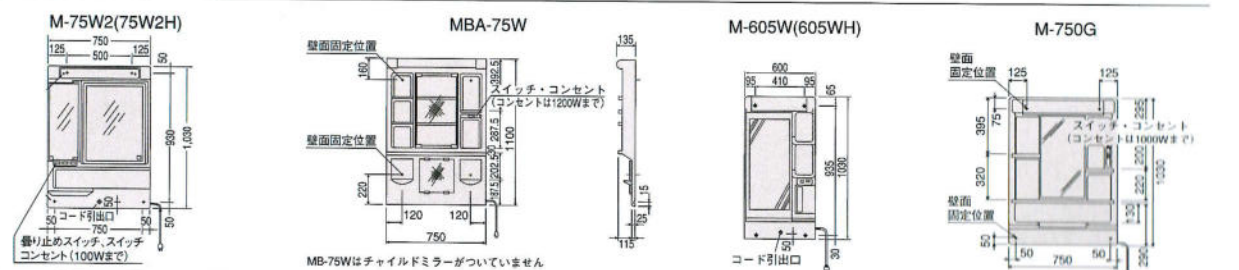

●鏡

陶器洗面ボールの寸法について
●陶器洗面ボールは高温で焼成する関係上、寸法誤差が生ずることは非常に難しく、日本工業規格 (JIS) では、寸法許容範囲を±5%に規定しております。
洗面化粧台シャワー水栓の取付について
1. ガス銅間漏れ防止と組合せる場合
●能力 (ガス量) の誤差ができない漏れ防止と組合せできません。
●最高給水圧力は7.5kg/cm²以下で使ってください。
2. 石油銅間漏れ防止及び貯湯式温水器と組合せる場合
●最高給水圧力は7.5kg/cm²以下で使ってください。
●最低必要給水圧力は0.5kg/cm²以上です。