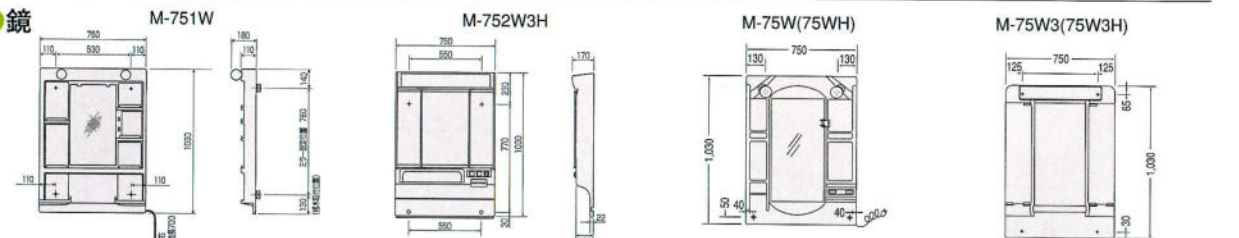

●鏡

陶器洗面ボールの寸法について
●陶器洗面ボールは高温で焼成する関係上、寸法誤差が生ずることは非常に難しく、日本工業規格 (JIS) では、寸法許容範囲を±5%に規定しております。
洗面化粧台シャワー水栓の取付について
1. ガス銅間漏れ防止と組合せる場合
●能力 (ガス量) の誤差ができない漏れ防止と組合せできません。
●最高給水圧力は7.5kg/cm²以下で使ってください。
2. 石油銅間漏れ防止及び貯湯式温水器と組合せる場合
●最高給水圧力は7.5kg/cm²以下で使ってください。
●最低必要給水圧力は0.5kg/cm²以上です。