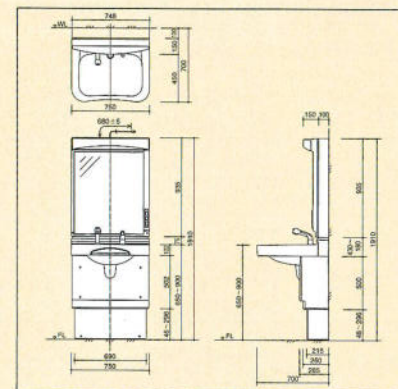

LSH-756W (収納付)
 セット価格 ¥154,500 (税込 ¥162,225)
 洗面台: LSH-756W 750×600×770 ¥73,500
 ミラー: M-75W 750×110×1030 ¥25,000
 収納下台: LSH-305TD₂-R/L 300×470×739 ¥34,000
 収納中台: LSH-30TD₁ 300×260×1061 ¥22,000

LSH-756W (収納付)
 セット価格 ¥143,500 (税込 ¥150,675)
 洗面台: LSH-756W 750×600×770 ¥73,500
 ミラー: M-75W 750×110×1030 ¥25,000
 収納下台: LSH-155TD₂ 150×470×739 ¥26,000
 収納中台: LSH-155TD₁-R/L 150×445×1061 ¥19,000

LSH-756W (収納付)
 セット価格 ¥182,300 (税込 ¥191,415)
 洗面台: LSH-756W 750×600×770 ¥73,500
 ミラー: M-75W 750×110×1030 ¥25,000
 引出し収納庫: LSH-45TD-R/L (下台) 450×470×1800 ¥83,800
 ※他に引出し収納庫用上台がございます。
 引出し収納庫: LSH-45TU-R/L (上台) 450×470×450 ¥22,000

NEW

カンタンにボールの高さをかえられる
ムービングシャンプー洗面化粧台

MDU-FH752セット (昇降機器、ボール、化粧鏡、水栓)
 W750 (770) × D700 × H1910 (2010) mm ※ () 内は、据付必要寸法

- 昇降機器部 MDU-FH752A ¥141,500
- ボール部 MDU-FH752B ¥36,500
- 化粧鏡部 MDU-FH752C ¥32,500
- シャワー水栓 DUP-K3761J-1 ¥39,500

セット標準価格 ¥250,000 (税込 ¥262,500)

- スッキリしたデザインのワイド一面鏡
- 小さなお子様の顔も映るワイドチャイルドミラー
- 人工大理石製洗面ボールで高級感がアップ
- 洗面ボール下がオープンスペース

- 防水パン M-864 ¥11,000 (税込 ¥11,550) 800×540×85mm
- 縦引き S-W (ホース付) ¥5,600 (税込 ¥5,880)
- 縦引き CT-W ¥4,300 (税込 ¥4,515)
- フレキシブル接続パイプ V50-4 ¥1,000 (税込 ¥1,050) 長さ400mm
- 止水栓 K13-B (ドラタイプ) ¥2,850 (税込 ¥2,993)
- 止水栓 K13-B (ハンドタイプ) ¥3,800 (税込 ¥3,990)