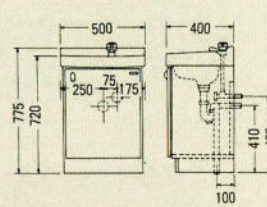

洗面化粧台

CI(CP)-50

洗面化粧台シャワー付水栓の使用水圧について

1. ガス瞬間湯沸器と組合せる場合
  - 能力(ガス量)の調節ができない湯沸器とは組合せできません。
  - 最高給水圧力は7.5kgf/cm²以下で使ってください。
2. 石油瞬間湯沸器及び貯湯式温水器と組合せる場合
  - 最高給水圧力は7.5kgf/cm²以下で使ってください。
  - 最低必要給水圧力は0.5kgf/cm²以上です。

鏡