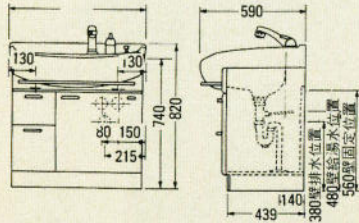

LS-75WH(WPH)