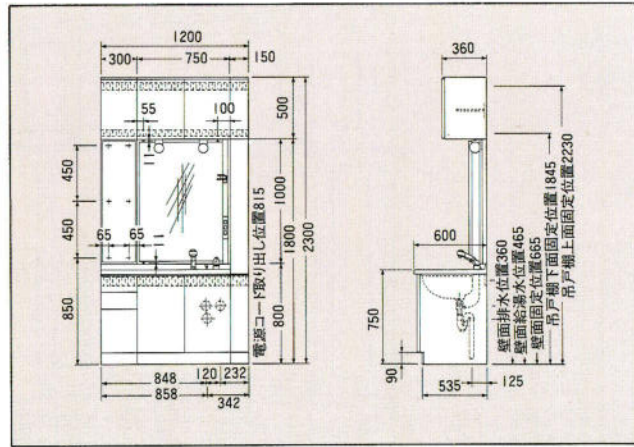

ベルサンドホワイト(1200%)
セット価格 ¥383,500
洗面台1050%、トールユニット150%、
シャワー付ワンレバー水栓、陶器ボール、
人工大理石カウンター