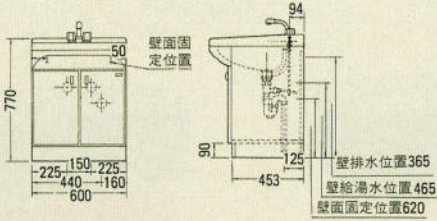

洗面化粧台

LSH-60W

洗面化粧台シャワー付水栓の使用水圧について

1. ガス瞬間湯沸器と組合せる場合
  - 能力(ガス量)の調節ができない湯沸器とは組合せできません。
  - 最高給水圧力は7.5kgf/cm²以下で使ってください。
2. 石油瞬間湯沸器及び貯湯式温水器と組合せる場合
  - 最高給水圧力は7.5kgf/cm²以下で使ってください。
  - 最低必要給水圧力は0.5kgf/cm²以上です。

鏡