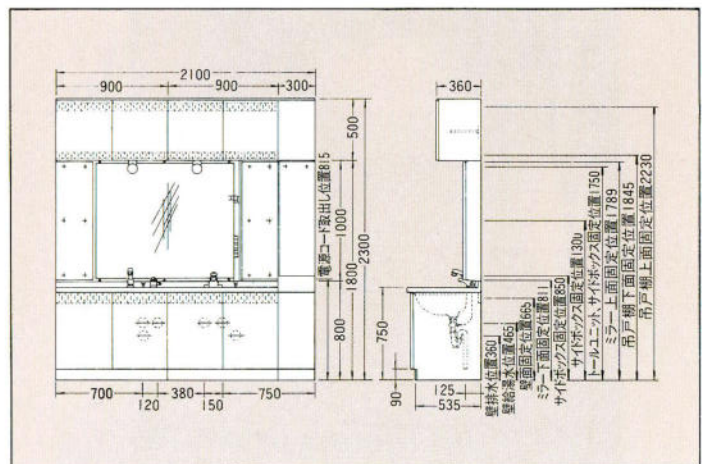

システム洗面化粧台

サイズも、カラーも、自由に選ぶ。
イメージどおりの空間が
システムでつくれます。

洗面スペースに合わせて、カウンタートップの長さや、収納ボックスのサイズを選んでシステムアップできるタイプです。
陶器ボールをセットした人工大理石のカウンターは、ホワイトに加え、ブラックタイプが登場。すぐれた機能とインテリア性が、ゴージャスな空間をつくりあげます。