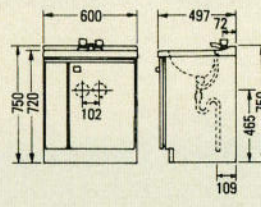

洗面化粧台

E-600

洗面化粧台シャワー付水栓の使用水圧について

1. ガス瞬間湯沸器と組合せる場合
  - 能力(ガス量)の調節ができない湯沸器とは組合せできません。
  - 最高給水圧力は7.5kgf/cm²以下で使ってください。
2. 石油瞬間湯沸器及び貯湯式温水器と組合せる場合
  - 最高給水圧力は7.5kgf/cm²以下で使ってください。
  - 最低必要給水圧力は0.5kgf/cm²以上です。

鏡