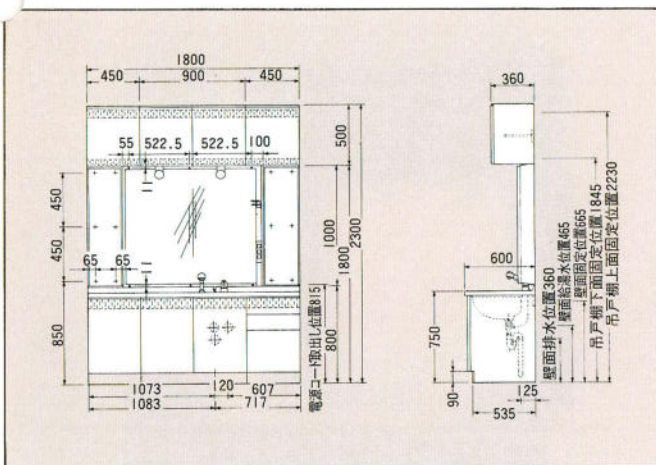

システム洗面化粧台

サイズも、カラーも、自由に選ぶ。
イメージどおりの空間が
システムでつくれます。

洗面スペースに合わせて、カウンタートップの長さや、収納ボックスのサイズを選んでシステムアップできるタイプです。
陶器ボールをセットした人工大理石のカウンターは、ホワイトに加え、ブラックタイプが登場。すぐれた機能とインテリア性が、ゴージャスな空間をつくりあげます。

ハーモニーページュ(1800%) **セット価格 ¥615,000**
洗面台1800%、シャワー付ワンレバー水栓、陶器ボール、人工大理石カウンター