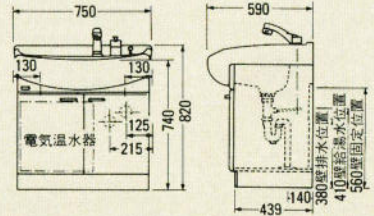

E-500 セット価格 ¥45,100
 洗面台: E-500 ¥25,300 (500×450×740)
 ミラー: M-500E(一面鏡) (500×130×1030) ¥19,800
 ホーロー一体洗面ボール
 ※この商品はオーバーフローがついておりません。
 ※混合水栓の取付が可能です。

TM-750F 572×132×563 ¥16,900
TM-680F 375×130×587 ¥14,800
TM-600 375×105×480 ¥9,000
TM-470 285×105×387 ¥6,000

フレキシブル接続パイプ V50-4 ¥1,000 (長さ400%)
止水栓 KB110H-13 ¥2,850
止水栓(ハンドル付) KB110-13 ¥3,800

洗面化粧台

LS-75

LS-75WH(WPH)

LS-75WHPL(WPHPL)

LSC-75

LSH-75

LSH-75WHO