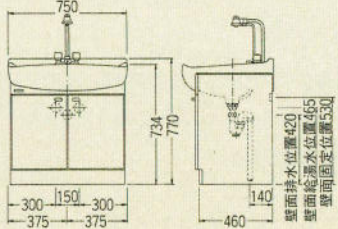

E-500 セット価格 ¥45,100
 洗面台: E-500 ¥25,300 (500×450×740)
 ミラー: M-500E(一面鏡) (500×130×1030) ¥19,800
 ホーロー一体洗面ボール
 ※この商品はオーバーフローがついておりません。
 ※混合水栓の取付が可能です。

TM-750F 572×132×563 ¥16,900
TM-680F 375×130×587 ¥14,800
TM-600 375×105×480 ¥9,000
TM-470 285×105×387 ¥6,000

フレキシブル接続パイプ V50-4 ¥1,000 (長さ400%)
止水栓 KB110H-13 ¥2,850
止水栓(ハンドル付) KB110-13 ¥3,800

洗面化粧台

LS-75

LS-75WH(WPH)

LS-75WHPL(WPHPL)

LSC-75

LSH-75

LSH-75WHO