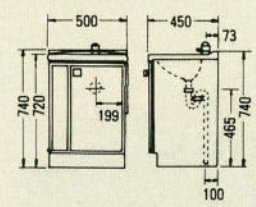

洗面化粧台

E-500

洗面化粧台シャワー付水栓の使用水圧について

1. ガス瞬間湯沸器と組合せる場合
  - 能力(ガス量)の調節ができない湯沸器とは組合せできません。
  - 最高給水圧力は7.5kgf/cm²以下で使ってください。
2. 石油瞬間湯沸器及び貯湯式温水器と組合せる場合
  - 最高給水圧力は7.5kgf/cm²以下で使ってください。
  - 最低必要給水圧力は0.5kgf/cm²以上です。

鏡