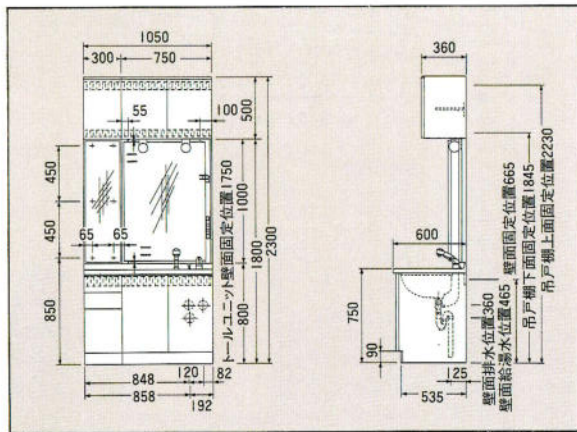

ファインウッド(1050%)
セット価格 ¥322,500
洗面台1050%、陶器ボール、
シャワー付ワンレバー水栓、
人工大理石カウンター