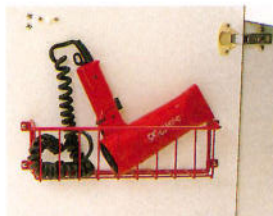

●ドライヤー収納用として、キャビネット扉には、使いやすい網カゴがついています。