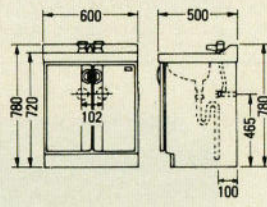

洗面化粧台

C-CG-600

洗面化粧台シャワー付水栓の使用水圧について

1. ガス瞬間湯沸器と組合せる場合
  - 能力(ガス量)の調節ができない湯沸器とは組合せできません。
  - 最高給水圧力は7.5kgf/cm²以下で使ってください。
2. 石油瞬間湯沸器及び貯湯式温水器と組合せる場合
  - 最高給水圧力は7.5kgf/cm²以下で使ってください。
  - 最低必要給水圧力は0.5kgf/cm²以上です。

鏡