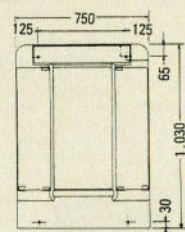

M-75W3・75W3H