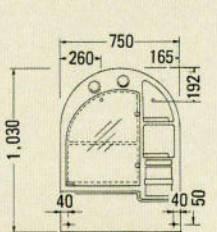

CI(CP)-50

洗面化粧台シャワー付水栓の使用水圧について

1. ガス瞬間湯沸器と組合せる場合
 - 能力(ガス量)の調節ができない湯沸器とは組合せできません。
 - 最高給水圧力は7.5kgf/cm²以下で使ってください。
2. 石油瞬間湯沸器及び貯湯式温水器と組合せる場合
 - 最高給水圧力は7.5kgf/cm²以下で使ってください。
 - 最低必要給水圧力は0.5kgf/cm²以上です。

鏡

MA-75W(75WH)