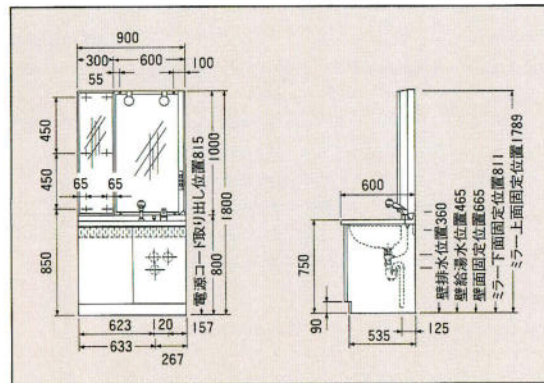

ジョイフルウッド(1500%) **セット価格 ¥411,000**
洗面台1200%、トルユニット300%、シャワー付ワンレバー水栓、陶器ボール、人工大理石カウンター

ベルサンドホワイト(1200%)
セット価格 ¥383,500
 洗面台1050%、トールユニット150%、
 シャワー付ワンレバー水栓、陶器ボール、
 人工大理石カウンター

ファインウッド(1050%)
セット価格 ¥322,500
 洗面台1050%、陶器ボール、
 シャワー付ワンレバー水栓、
 人工大理石カウンター