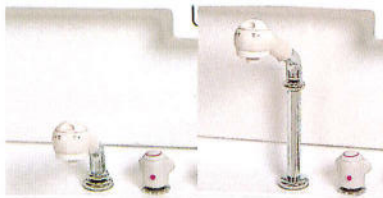

※□□には商品記号が入ります。

●水栓金具

K13-380S

K13-385W

シャワー付ワンレバー	
K13-380S	¥45,000
K13-380SDAH	¥53,000
(寒冷地仕様)	
K13-380G(ゴールド)	¥78,000
シャワー付ワンレバーサーモ付	
MS2340RU ₁	¥65,000
MS2340RU ₂	¥73,000
(寒冷地仕様)	
シングルレバー混合水栓	
K13-385W	¥24,000

●ミラー横にはドライヤーフックをつけました●スイッチコンセントは使いやすい位置にセットされていて、水がかかりません ●歯ブラシの収納ビラを開閉するタイプで、ホコリのかからない、清潔なコーナーとしてセッティングされています。

●洗髪・洗顔はもちろん、小物の洗濯、赤ちゃんのうぶ湯にも便利なワイドボールです。

●洗髪・洗顔など目的により、蛇口の高さを自由に換えることができます。

●ジャバラ式のホースですから使い勝手も自在。

●いつでも設定した温度のお湯が ●実用的なツートハンドルタイプの水出るサーモスタット付ワンレバー 栓金具。(LSH-75タイプ) 水栓金具。

●シャワーと整水の切換えはワンタッチ。機能的デザインで、鏡を見ながらでも簡単に操作できます。

●スイッチ、コンセントは使いやすい位置にセット。水がかからないように配置しました。

●抜け毛や糸くずなどのあとと始末がラクになりました。排水管のつまりを防ぎいつも清潔です。