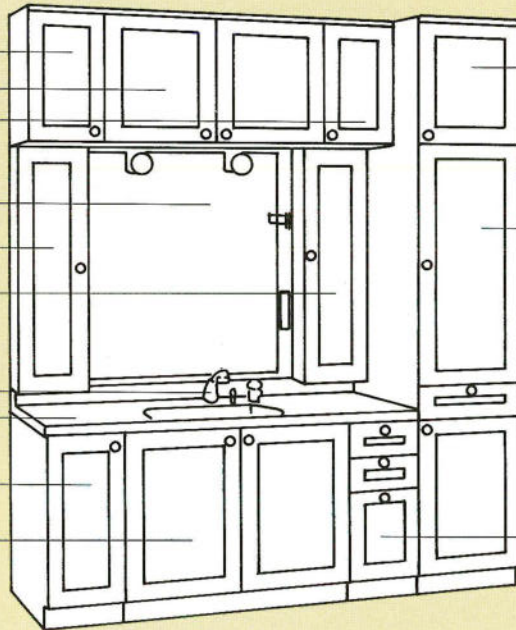

- ●ウォールキャビネット
- ●ウォールキャビネット
- ●ウォールキャビネット

- ●ミラーキャビネット
- ●サイドユニット
- ●サイドユニット

- ●水栓金具
- ●トップカウンター

- ●ベースキャビネット
- ●ベースキャビネット

●トールユニット上台

●トールユニット下台

●引出し付ベースキャビネット

●WO:ホワイトオーク ●DO:ダークオーク ●BO:ブラックオーク ●HB:ハーモニーベージュ ●HG:ハーモニーグレー ●SG:シルバーグレー
●BY:バイアスグレー ●LS:ラセーヌ ●BS:ベルサントホワイト ●BM:ベルサントグリーン ●FW:ファインウッド ●JW:ショイフルウッド

●トップカウンター

カラー
アイボリー (ボールアイボリー) WW
ピンク (ボールピンク) PP
ブラック (ボールブラック) BB

●品番	●間口	●ボール位置
CM-75□□	(750%)	中央
CM-90□□	(900%)	中央
CM-105□□	(1050%)	左・右
CM-120□□	(1200%)	左・右
CM-135□□	(1350%)	左・右
CM-150□□	(1500%)	左・右・中央
CM-1502□□	(1500%)	2ボール
CM-165□□	(1650%)	左・右・中央
CM-1652□□	(1650%)	2ボール
CM-180□□	(1800%)	左・右・中央
CM-1802□□	(1800%)	2ボール

※□□にはカラー記号が入ります。

●ミラーキャビネット

●品番	●間口	●価格
SM-60WH	(600%)	¥41,500
SM-75WH	(750%)	¥44,500
SM-90WH	(900%)	¥51,500
SM-120WH	(1200%)	¥72,000

●ベースキャビネット

●品番	●間口	●BS・BM			●WO・DO・BO SG・HB・HG
		FW・JW	●LS	●BY	
□□S-V75	(750%)	¥39,000	¥41,000	¥51,000	¥64,000
□□S-V90	(900%)	¥44,000	¥46,000	¥56,000	¥70,000
□□S-V30B	(300%R・L)	¥17,000	¥17,500	¥25,000	¥32,500
□□S-V30BD	(300%引出し)	¥31,500	¥33,000	¥41,000	¥49,000
□□S-V45B	(450%R・L)	¥20,500	¥21,500	¥30,000	¥39,000
□□S-V45BD	(450%引出し)	¥36,500	¥38,000	¥47,000	¥56,500

※□□には商品記号が入ります。