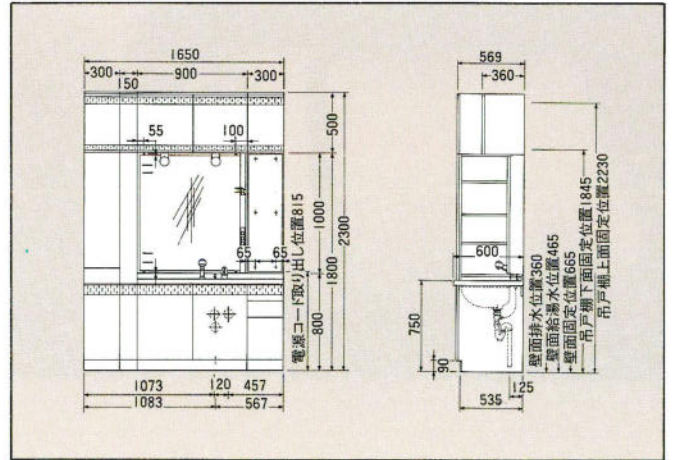

ブラックオーク(1950%)   **セット価格 ¥701,000**
洗面台1500%、トルユニット450%、サーモ付水栓、陶器ボール、人工大理石カウンター