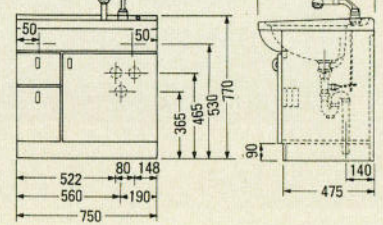

E-500 セット価格 ¥45,100
 洗面台: E-500 ¥25,300 (500×450×740)
 ミラー: M-500E(一面鏡) (500×130×1030) ¥19,800
 ホーロー一体洗面ボール
 ※この商品はオーバーフローがついておりません。
 ※混合水栓の取付が可能です。

TM-750F 572×132×563 ¥16,900
TM-680F 375×130×587 ¥14,800
TM-600 375×105×480 ¥9,000
TM-470 285×105×387 ¥6,000

フレキシブル接続パイプ V50-4 ¥1,000 (長さ400%)
止水栓 KB110H-13 ¥2,850
止水栓(ハンドル付) KB110-13 ¥3,800

洗面化粧台

LS-75

LS-75WH(WPH)

LS-75WHPL(WPHPL)

LSC-75

LSH-75

LSH-75WHO