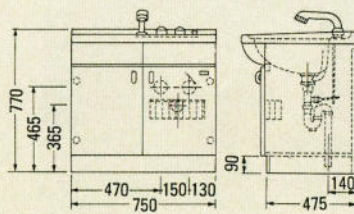

E-500 セット価格 ¥45,100
 洗面台: E-500 ¥25,300 (500×450×740)
 ミラー: M-500E(一面鏡) (500×130×1030) ¥19,800
 ホーロー一体洗面ボール
 ※この商品はオーバーフローがついておりません。
 ※混合水栓の取付が可能です。

TM-750F 572×132×563 ¥16,900
TM-680F 375×130×587 ¥14,800
TM-600 375×105×480 ¥9,000
TM-470 285×105×387 ¥6,000

フレキシブル接続パイプ V50-4 ¥1,000 (長さ400%)
止水栓 KB110H-13 ¥2,850
止水栓(ハンドル付) KB110-13 ¥3,800

洗面化粧台

LS-75

LS-75WH(WPH)

LS-75WHPL(WPHPL)

LSC-75

LSH-75

LSH-75WHO