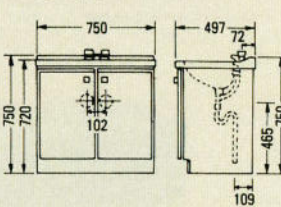

洗面化粧台

E-750

洗面化粧台シャワー付水栓の使用水圧について

1. ガス瞬間湯沸器と組合せる場合
  - 能力(ガス量)の調節ができない湯沸器とは組合せできません。
  - 最高給水圧力は7.5kgf/cm²以下で使ってください。
2. 石油瞬間湯沸器及び貯湯式温水器と組合せる場合
  - 最高給水圧力は7.5kgf/cm²以下で使ってください。
  - 最低必要給水圧力は0.5kgf/cm²以上です。

鏡