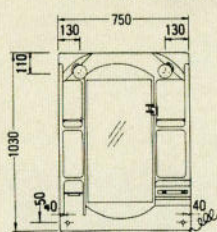

M-75W(75WH)