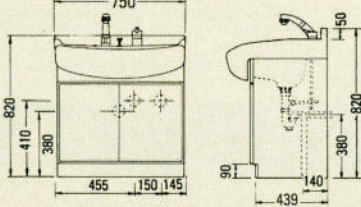

洗面化粧台

LS-75