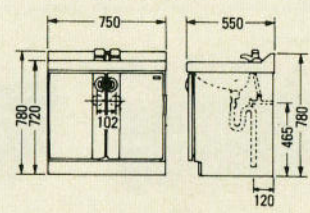

LO-MO-C-CG-750