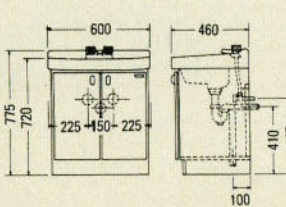

洗面化粧台

CI(CP)-60

洗面化粧台シャワー付水栓の使用水圧について

1. ガス瞬間湯沸器と組合せる場合
  - 能力(ガス量)の調節ができない湯沸器とは組合せできません。
  - 最高給水圧力は7.5kgf/cm²以下で使ってください。
2. 石油瞬間湯沸器及び貯湯式温水器と組合せる場合
  - 最高給水圧力は7.5kgf/cm²以下で使ってください。
  - 最低必要給水圧力は0.5kgf/cm²以上です。

鏡