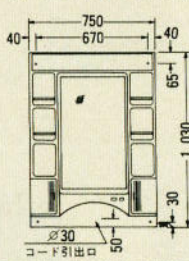

M-750D(750DG)