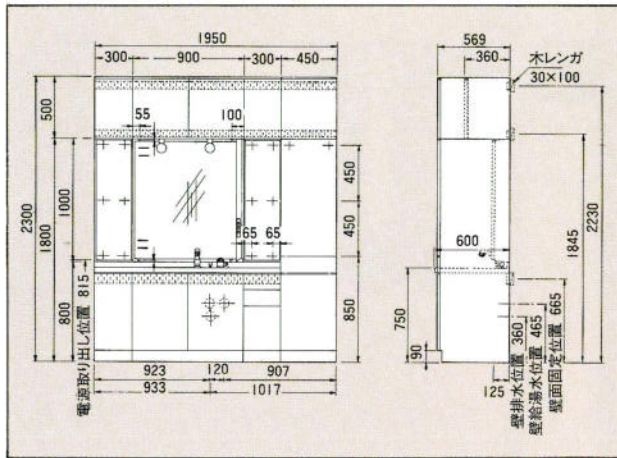

ブラックオーク(1950%)   **セット価格 ¥701,000**
洗面台1500%、トルユニット450%、サーモ付水栓、陶器ボール、人工大理石カウンター