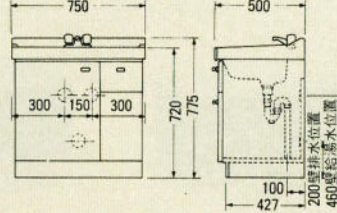

洗面化粧台

VC-75

洗面化粧台シャワー付水栓の使用水圧について

1. ガス瞬間湯沸器と組合せる場合
  - 能力(ガス量)の調節ができない湯沸器とは組合せできません。
  - 最高給水圧力は7.5kgf/cm²以下で使ってください。
2. 石油瞬間湯沸器及び貯湯式温水器と組合せる場合
  - 最高給水圧力は7.5kgf/cm²以下で使ってください。
  - 最低必要給水圧力は0.5kgf/cm²以上です。

鏡