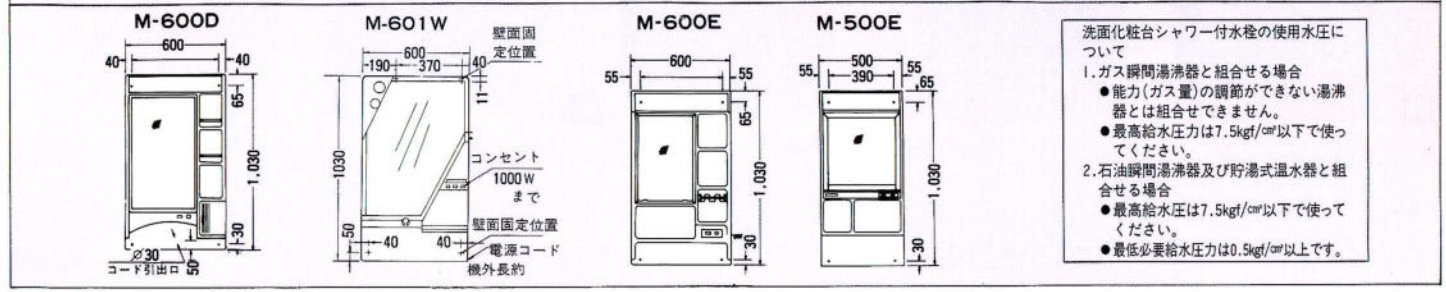

**E-600B セット価格 ¥51,900**  
 洗面台: E-600B ¥37,000  
 (600×497×750)  
 ミラー: M-600E(一面鏡) ¥14,900  
 (600×127×1030)  
 ホーロー一体洗面ボール  
 E-600タイプには他に1口水栓があります。  
 洗面台: E-600AI(1口水栓) ¥26,500

**CI-50 セット価格 ¥45,100**  
 洗面台: CI-50 ¥25,300  
 (500×400×760)  
 ミラー: M-500E(一面鏡) ¥19,800  
 (500×130×1030)  
 陶器洗面ボール  
 ※混合水栓の取付が可能です。

**E-500 セット価格 ¥45,100**  
 洗面台: E-500 ¥25,300  
 (500×450×740)  
 ミラー: M-500E(一面鏡) ¥19,800  
 (500×130×1030)  
 ホーロー一体洗面ボール  
 ※この商品はオーバーフローがついておりません。  
 ※混合水栓の取付が可能です。

**MO-750 セット価格 ¥87,800**  
 洗面台: MO-750 ¥58,000  
 (750×550×780)  
 ミラー: M-75W3(三面鏡) ¥29,800  
 (750×110×1030)  
 ホーロー一体洗面ボール  
 天然木扉 **在庫限り**

**LO-750 セット価格 ¥77,500**  
 洗面台: LO-750 ¥58,000  
 (750×550×780)  
 ミラー: M-750D(一面鏡) ¥19,500  
 (750×120×1030)  
 ホーロー一体洗面ボール  
 天然木扉 **在庫限り**

洗面化粧台シャワー付水栓の使用水圧について

- ガス瞬間湯沸器と組合せる場合
  - 能力(ガス量)の調節ができない湯沸器とは組合せできません。
  - 最高給水圧力は7.5kgf/cm<sup>2</sup>以下で使ってください。
- 石油瞬間湯沸器及び貯湯式温水器と組合せる場合
  - 最高給水圧力は7.5kgf/cm<sup>2</sup>以下で使ってください。
  - 最低必要給水圧力は0.5kgf/cm<sup>2</sup>以上です。