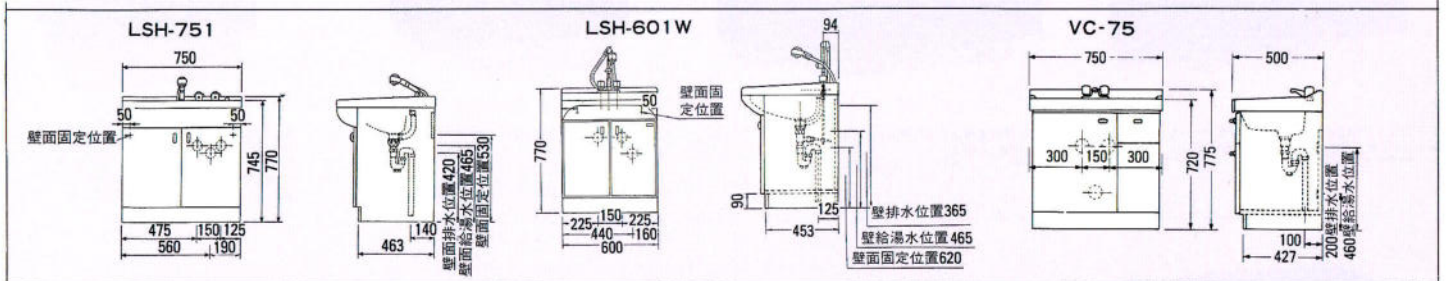

**E-600B セット価格 ¥51,900**  
 洗面台: E-600B ¥37,000  
 (600×497×750)  
 ミラー: M-600E(一面鏡) ¥14,900  
 (600×127×1030)  
 ホーロー一体洗面ボール  
 E-600タイプには他に1口水栓があります。  
 洗面台: E-600AI(1口水栓) ¥26,500

**CI-50 セット価格 ¥45,100**  
 洗面台: CI-50 ¥25,300  
 (500×400×760)  
 ミラー: M-500E(一面鏡) ¥19,800  
 (500×130×1030)  
 陶器洗面ボール  
 ※混合水栓の取付が可能です。

**E-500 セット価格 ¥45,100**  
 洗面台: E-500 ¥25,300  
 (500×450×740)  
 ミラー: M-500E(一面鏡) ¥19,800  
 (500×130×1030)  
 ホーロー一体洗面ボール  
 ※この商品はオーバーフローがついておりません。  
 ※混合水栓の取付が可能です。

**MO-750 セット価格 ¥87,800**  
 洗面台: MO-750 ¥58,000  
 (750×550×780)  
 ミラー: M-75W3(三面鏡) ¥29,800  
 (750×110×1030)  
 ホーロー一体洗面ボール  
 天然木扉 **在庫限り**

**LO-750 セット価格 ¥77,500**  
 洗面台: LO-750 ¥58,000  
 (750×550×780)  
 ミラー: M-750D(一面鏡) ¥19,500  
 (750×120×1030)  
 ホーロー一体洗面ボール  
 天然木扉 **在庫限り**

洗面化粧台シャワー付水栓の使用水圧について

- ガス瞬間湯沸器と組合せる場合
  - 能力(ガス量)の調節ができない湯沸器とは組合せできません。
  - 最高給水圧力は7.5kgf/cm<sup>2</sup>以下で使ってください。
- 石油瞬間湯沸器及び貯湯式温水器と組合せる場合
  - 最高給水圧力は7.5kgf/cm<sup>2</sup>以下で使ってください。
  - 最低必要給水圧力は0.5kgf/cm<sup>2</sup>以上です。