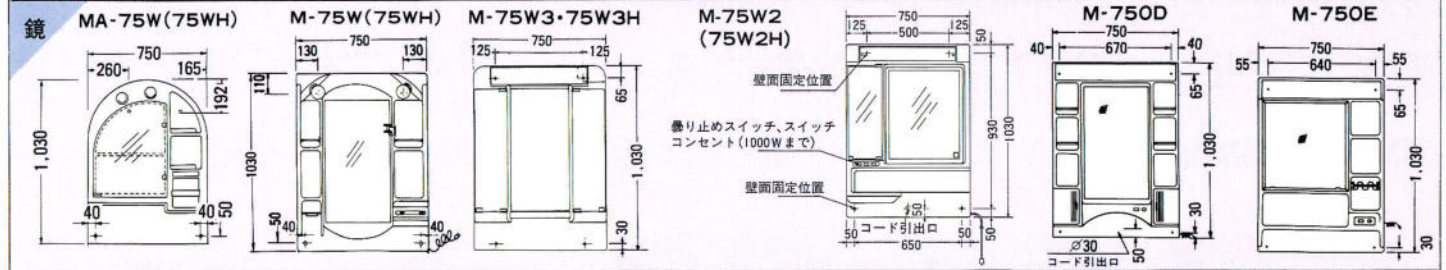

**E-600B セット価格 ¥51,900**  
 洗面台: E-600B ¥37,000  
 (600×497×750)  
 ミラー: M-600E(一面鏡) ¥14,900  
 (600×127×1030)  
 ホーロー一体洗面ボール  
 E-600タイプには他に1口水栓があります。  
 洗面台: E-600AI(1口水栓) ¥26,500

**CI-50 セット価格 ¥45,100**  
 洗面台: CI-50 ¥25,300  
 (500×400×760)  
 ミラー: M-500E(一面鏡) ¥19,800  
 (500×130×1030)  
 陶器洗面ボール  
 ※混合水栓の取付が可能です。

**E-500 セット価格 ¥45,100**  
 洗面台: E-500 ¥25,300  
 (500×450×740)  
 ミラー: M-500E(一面鏡) ¥19,800  
 (500×130×1030)  
 ホーロー一体洗面ボール  
 ※この商品はオーバーフローがついておりません。  
 ※混合水栓の取付が可能です。

**MO-750 セット価格 ¥87,800**  
 洗面台: MO-750 ¥58,000  
 (750×550×780)  
 ミラー: M-75W3(三面鏡) ¥29,800  
 (750×110×1030)  
 ホーロー一体洗面ボール  
 天然木扉 **在庫限り**

**LO-750 セット価格 ¥77,500**  
 洗面台: LO-750 ¥58,000  
 (750×550×780)  
 ミラー: M-750D(一面鏡) ¥19,500  
 (750×120×1030)  
 ホーロー一体洗面ボール  
 天然木扉 **在庫限り**

洗面化粧台シャワー付水栓の使用水圧について

- ガス瞬間湯沸器と組合せる場合
  - 能力(ガス量)の調節ができない湯沸器とは組合せできません。
  - 最高給水圧力は7.5kgf/cm<sup>2</sup>以下で使ってください。
- 石油瞬間湯沸器及び貯湯式温水器と組合せる場合
  - 最高給水圧力は7.5kgf/cm<sup>2</sup>以下で使ってください。
  - 最低必要給水圧力は0.5kgf/cm<sup>2</sup>以上です。