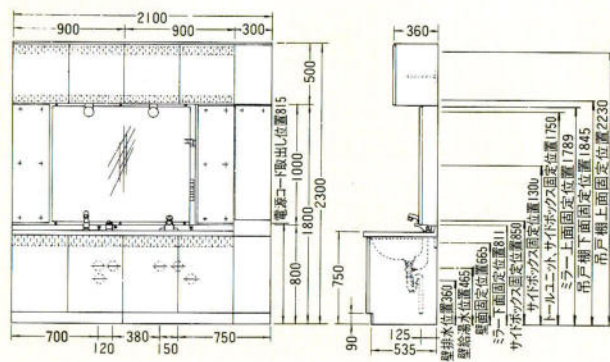

システム洗面化粧台

サイズも、カラーも、自由を選ぶ。
イメージどおりの空間が
システムでつくれます。

洗面スペースに合わせて、カウンタートップの長さや、収納ボックスのサイズを選んでシステムアップできるタイプです。
陶器ボールをセットした人工大理石のカウンターは、ホワイトに加え、ブラックタイプが登場。すぐれた機能とインテリア性が、ゴージャスな空間をつくりあげます。