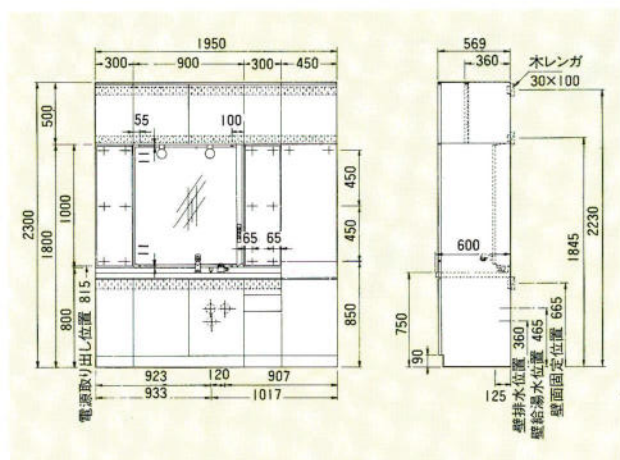

ブラックオーク(1950%)   **セット価格 ¥701,000**
洗面台1500%、トルユニット450%、サーモ付水栓、陶器ボール、人工大理石カウンター