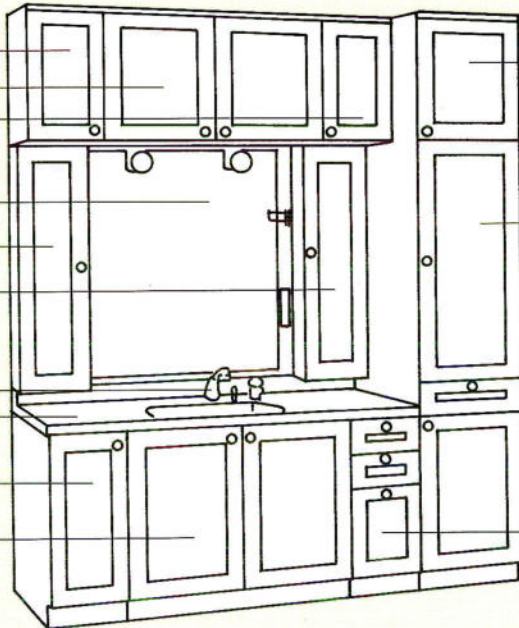

- ●ウォールキャビネット
- ●ウォールキャビネット
- ●ウォールキャビネット

- ●ミラーキャビネット
- ●サイドユニット
- ●サイドユニット

- ●水栓金具
- ●トップカウンター

- ●ベースキャビネット
- ●ベースキャビネット

●トールユニット上台

●トールユニット下台

●引出し付ベースキャビネット

- ●WO:ホワイトオーク ●DO:ダークオーク ●BO:ブラックオーク ●HB:ハーモニーベージュ ●HG:ハーモニーグレー
- ●BS:ベルサントホワイト ●BM:ベルサントグリーン ●FW:ファインウッド ●JW:ショイフルウッド

●トップカウンター

1. カラー
   アイボリー (ボールアイボリー) WW
   ピンク (ボールピンク) PP
   ブラック (ボールブラック) BB

●品番	●間口	●ボール位置
CM-75□□	(750%)	中央
CM-90□□	(900%)	中央
CM-105□□	(1050%)	左・右
CM-120□□	(1200%)	左・右
CM-135□□	(1350%)	左・右
CM-150□□	(1500%)	左・右・中央
CM-1502□□	(1500%)	2ボール
CM-165□□	(1650%)	左・右・中央
CM-1652□□	(1650%)	2ボール
CM-180□□	(1800%)	左・右・中央
CM-1802□□	(1800%)	2ボール

※□□にはカラー記号が入ります。

●ミラーキャビネット

●品番	●間口	●価格
SM-60WH	(600%)	¥41,500
SM-75WH	(750%)	¥44,500
SM-90WH	(900%)	¥51,500
SM-120WH	(1200%)	¥72,000

●ベースキャビネット

●品番	●間口	●BS・BM FW・JW	●WO・DO・BO HB・HG
□□S-V75I	(750%)	¥39,000	¥64,000
□□S-V90I	(900%)	¥44,000	¥70,000
□□S-V30IB	(300%R・L)	¥17,000	¥32,500
□□S-V30IBD₂	(300%引出し)	¥31,500	¥49,000
□□S-V45IB	(450%R・L)	¥20,500	¥39,000
□□S-V45IBD₂	(450%引出し)	¥36,500	¥56,500

※□□には商品記号が入ります。