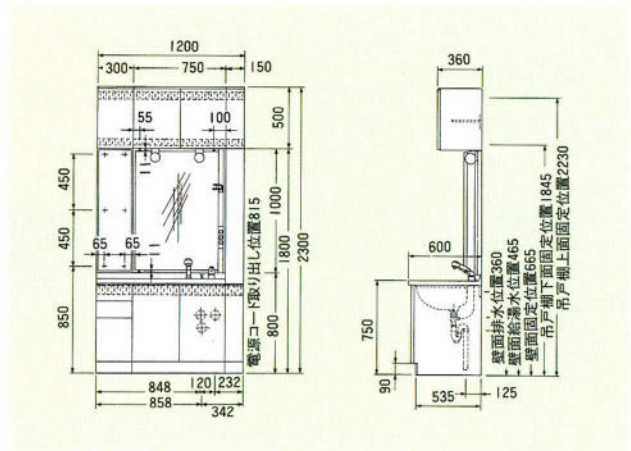

ファインウッド(1050%)
セット価格 ¥322,500
洗面台1050%、陶器ボール、
シャワー付ワンレバー水栓、
人工大理石カウンター