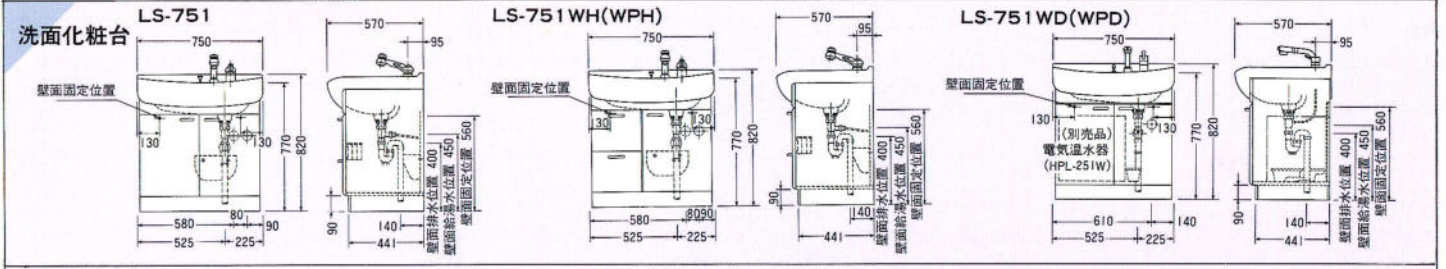

**CI-60B セット価格 ¥58,700**  
 洗面台: CI-60B(混合水栓) ¥43,800  
 (600×460×773)  
 ミラー: M-600E(一面鏡) ¥14,900  
 (600×127×1030)  
 陶器洗面ボール  
 CI-60タイプは他に1口水栓があります。  
 洗面台: CI-60AI(1口水栓) ¥37,800

**C-600B セット価格 ¥59,000**  
 洗面台: C-600B ¥42,000  
 (600×500×780)  
 ミラー: M-600D(一面鏡) ¥17,000  
 (600×120×1030)  
 ホーロー一体洗面ボール、ホーロー扉  
 C-600タイプには他に1口水栓があります。  
 洗面台: C-600AI(1口水栓) ¥37,000

**E-600B セット価格 ¥51,900**  
 洗面台: E-600B ¥37,000  
 (600×497×750)  
 ミラー: M-600E(一面鏡) ¥14,900  
 (600×127×1030)  
 ホーロー一体洗面ボール  
 E-600タイプには他に1口水栓があります。  
 洗面台: E-600AI(1口水栓) ¥26,500

**CI-50 セット価格 ¥45,100**  
 洗面台: CI-50 ¥25,300  
 (500×400×760)  
 ミラー: M-500E(一面鏡) ¥19,800  
 (500×130×1030)  
 陶器洗面ボール  
 ※混合水栓の取付が可能です。

**E-500 セット価格 ¥45,100**  
 洗面台: E-500 ¥25,300  
 (500×450×740)  
 ミラー: M-500E(一面鏡) ¥19,800  
 (500×130×1030)  
 ホーロー一体洗面ボール  
 ※この商品はオーバーフローがついておりません。  
 ※混合水栓の取付が可能です。

**MO-750 セット価格 ¥87,800**  
 洗面台: MO-750 ¥58,000  
 (750×550×780)  
 ミラー: M-75W3(三面鏡) ¥29,800  
 (750×110×1030)  
 ホーロー一体洗面ボール  
 天然木扉 **在庫限り**

**LO-750 セット価格 ¥77,500**  
 洗面台: LO-750 ¥58,000  
 (750×550×780)  
 ミラー: M-750D(一面鏡) ¥19,500  
 (750×120×1030)  
 ホーロー一体洗面ボール  
 天然木扉 **在庫限り**

洗面化粧台シャワー付水栓の使用水圧について

- ガス瞬間湯沸器と組合せる場合
  - 能力(ガス量)の調節ができない湯沸器とは組合せできません。
  - 最高給水圧力は7.5kgf/cm<sup>2</sup>以下で使ってください。
- 石油瞬間湯沸器及び貯湯式温水器と組合せる場合
  - 最高給水圧力は7.5kgf/cm<sup>2</sup>以下で使ってください。
  - 最低必要給水圧力は0.5kgf/cm<sup>2</sup>以上です。