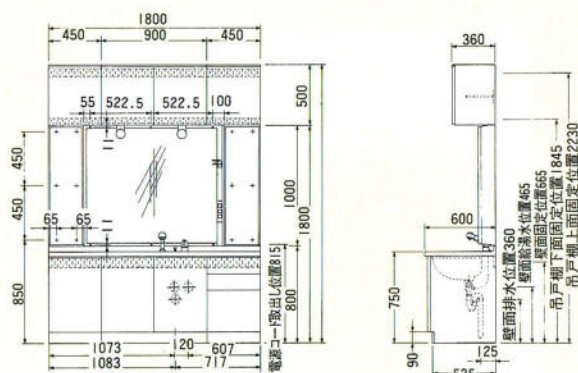

## システム洗面化粧台

サイズも、カラーも、自由を選ぶ。  
イメージどおりの空間が  
システムでつくれます。

洗面スペースに合わせて、カウンタートップの長さや、収納ボックスのサイズを選んでシステムアップできるタイプです。  
陶器ボールをセットした人工大理石のカウンターは、ホワイトに加え、ブラックタイプが登場。すぐれた機能とインテリア性が、ゴージャスな空間をつくりあげます。

ハーモニーページュ(1800%) セット価格 ¥615,000  
洗面台1800%、シャワー付ワンレバー水栓、陶器ボール、人工大理石カウンター