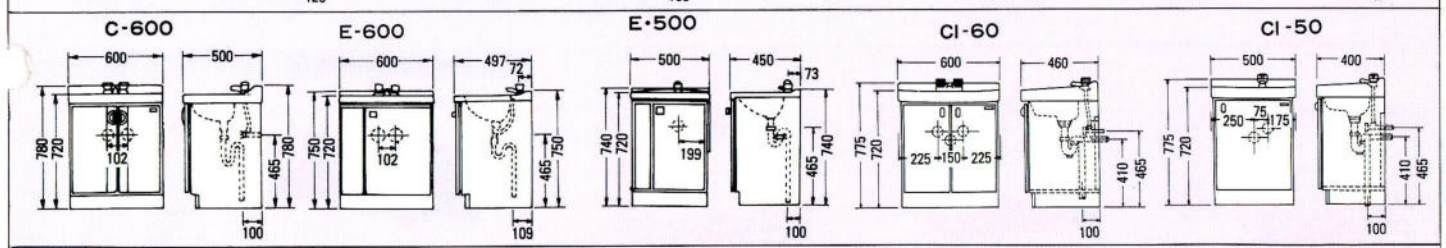

**E-600B セット価格 ¥51,900**  
 洗面台: E-600B ¥37,000  
 (600×497×750)  
 ミラー: M-600E(一面鏡) ¥14,900  
 (600×127×1030)  
 ホーロー一体洗面ボール  
 E-600タイプには他に1口水栓があります。  
 洗面台: E-600AI(1口水栓) ¥26,500

**CI-50 セット価格 ¥45,100**  
 洗面台: CI-50 ¥25,300  
 (500×400×760)  
 ミラー: M-500E(一面鏡) ¥19,800  
 (500×130×1030)  
 陶器洗面ボール  
 ※混合水栓の取付が可能です。

**E-500 セット価格 ¥45,100**  
 洗面台: E-500 ¥25,300  
 (500×450×740)  
 ミラー: M-500E(一面鏡) ¥19,800  
 (500×130×1030)  
 ホーロー一体洗面ボール  
 ※この商品はオーバーフローがついておりません。  
 ※混合水栓の取付が可能です。

**MO-750 セット価格 ¥87,800**  
 洗面台: MO-750 ¥58,000  
 (750×550×780)  
 ミラー: M-75W3(三面鏡) ¥29,800  
 (750×110×1030)  
 ホーロー一体洗面ボール  
 天然木扉 **在庫限り**

**LO-750 セット価格 ¥77,500**  
 洗面台: LO-750 ¥58,000  
 (750×550×780)  
 ミラー: M-750D(一面鏡) ¥19,500  
 (750×120×1030)  
 ホーロー一体洗面ボール  
 天然木扉 **在庫限り**

洗面化粧台シャワー付水栓の使用水圧について

- ガス瞬間湯沸器と組合せる場合
  - 能力(ガス量)の調節ができない湯沸器とは組合せできません。
  - 最高給水圧力は7.5kgf/cm<sup>2</sup>以下で使ってください。
- 石油瞬間湯沸器及び貯湯式温水器と組合せる場合
  - 最高給水圧力は7.5kgf/cm<sup>2</sup>以下で使ってください。
  - 最低必要給水圧力は0.5kgf/cm<sup>2</sup>以上です。