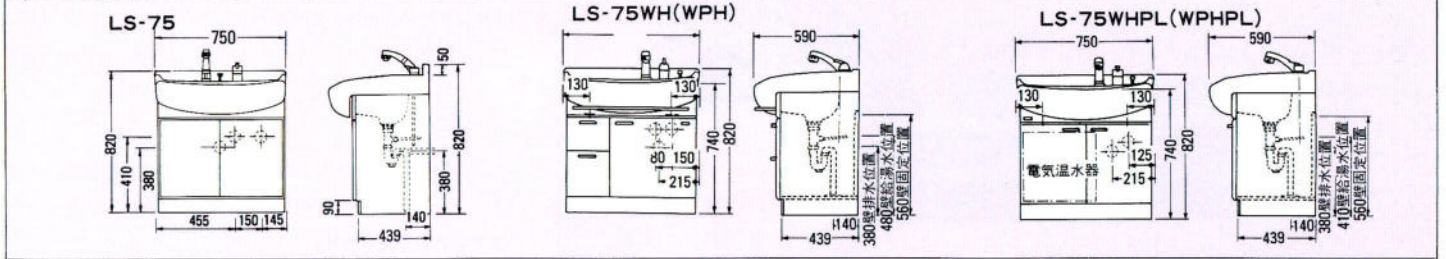

**E-600B セット価格 ¥51,900**  
 洗面台: E-600B ¥37,000  
 (600×497×750)  
 ミラー: M-600E(一面鏡) ¥14,900  
 (600×127×1030)  
 ホーロー一体洗面ボール  
 E-600タイプには他に1口水栓があります。  
 洗面台: E-600AI(1口水栓) ¥26,500

**CI-50 セット価格 ¥45,100**  
 洗面台: CI-50 ¥25,300  
 (500×400×760)  
 ミラー: M-500E(一面鏡) ¥19,800  
 (500×130×1030)  
 陶器洗面ボール  
 ※混合水栓の取付が可能です。

**E-500 セット価格 ¥45,100**  
 洗面台: E-500 ¥25,300  
 (500×450×740)  
 ミラー: M-500E(一面鏡) ¥19,800  
 (500×130×1030)  
 ホーロー一体洗面ボール  
 ※この商品はオーバーフローがついておりません。  
 ※混合水栓の取付が可能です。

**MO-750 セット価格 ¥87,800**  
 洗面台: MO-750 ¥58,000  
 (750×550×780)  
 ミラー: M-75W3(三面鏡) ¥29,800  
 (750×110×1030)  
 ホーロー一体洗面ボール  
 天然木扉 **在庫限り**

**LO-750 セット価格 ¥77,500**  
 洗面台: LO-750 ¥58,000  
 (750×550×780)  
 ミラー: M-750D(一面鏡) ¥19,500  
 (750×120×1030)  
 ホーロー一体洗面ボール  
 天然木扉 **在庫限り**

洗面化粧台シャワー付水栓の使用水圧について

- ガス瞬間湯沸器と組合せる場合
  - 能力(ガス量)の調節ができない湯沸器とは組合せできません。
  - 最高給水圧力は7.5kgf/cm<sup>2</sup>以下で使ってください。
- 石油瞬間湯沸器及び貯湯式温水器と組合せる場合
  - 最高給水圧力は7.5kgf/cm<sup>2</sup>以下で使ってください。
  - 最低必要給水圧力は0.5kgf/cm<sup>2</sup>以上です。