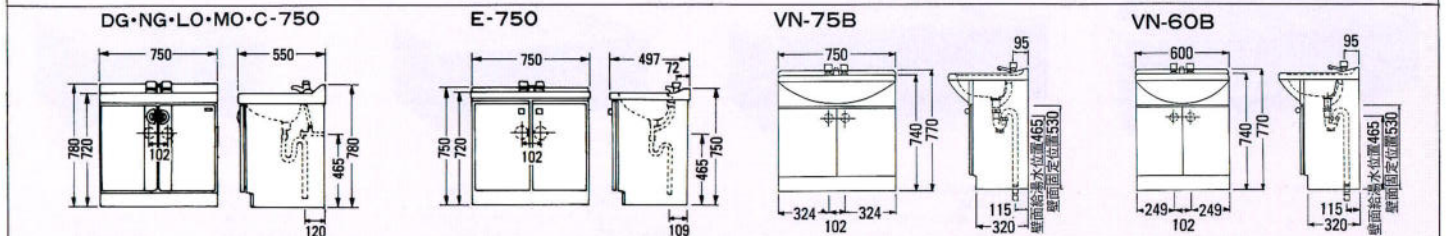

洗面化粧台シャワー付水栓の使用水圧について

1. ガス瞬間湯沸器と組合せる場合
   - ●能力(ガス量)の調節ができない湯沸器とは組合せできません。
   - ●最高給水圧力は7.5kgf/cm²以下で使ってください。
2. 石油瞬間湯沸器及び貯湯式温水器と組合せる場合
   - ●最高給水圧力は7.5kgf/cm²以下で使ってください。
   - ●最低必要給水圧力は0.5kgf/cm²以上です。