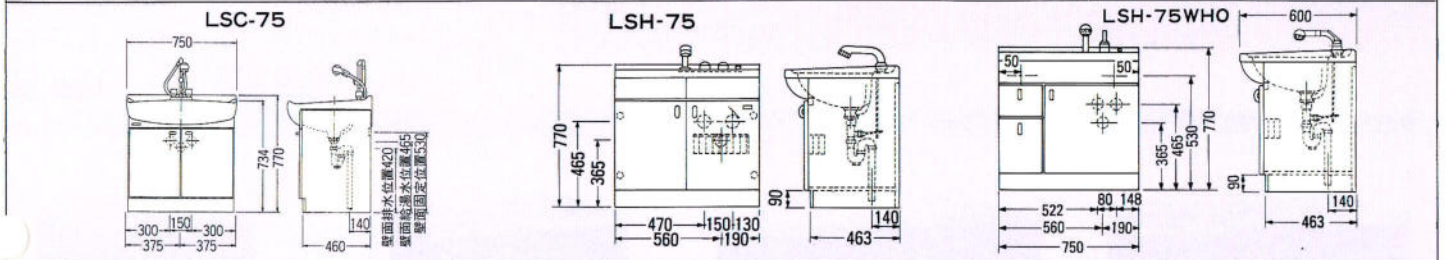

**CI-60B セット価格 ¥58,700**  
 洗面台: CI-60B(混合水栓) ¥43,800  
 (600×460×773)  
 ミラー: M-600E(一面鏡) ¥14,900  
 (600×127×1030)  
 陶器洗面ボール  
 CI-60タイプは他に1口水栓があります。  
 洗面台: CI-60AI(1口水栓) ¥37,800

**C-600B セット価格 ¥59,000**  
 洗面台: C-600B ¥42,000  
 (600×500×780)  
 ミラー: M-600D(一面鏡) ¥17,000  
 (600×120×1030)  
 ホーロー一体洗面ボール、ホーロー扉  
 C-600タイプには他に1口水栓があります。  
 洗面台: C-600AI(1口水栓) ¥37,000

**E-600B セット価格 ¥51,900**  
 洗面台: E-600B ¥37,000  
 (600×497×750)  
 ミラー: M-600E(一面鏡) ¥14,900  
 (600×127×1030)  
 ホーロー一体洗面ボール  
 E-600タイプには他に1口水栓があります。  
 洗面台: E-600AI(1口水栓) ¥26,500

**CI-50 セット価格 ¥45,100**  
 洗面台: CI-50 ¥25,300  
 (500×400×760)  
 ミラー: M-500E(一面鏡) ¥19,800  
 (500×130×1030)  
 陶器洗面ボール  
 ※混合水栓の取付が可能です。

**E-500 セット価格 ¥45,100**  
 洗面台: E-500 ¥25,300  
 (500×450×740)  
 ミラー: M-500E(一面鏡) ¥19,800  
 (500×130×1030)  
 ホーロー一体洗面ボール  
 ※この商品はオーバーフローがついておりません。  
 ※混合水栓の取付が可能です。

**MO-750 セット価格 ¥87,800**  
 洗面台: MO-750 ¥58,000  
 (750×550×780)  
 ミラー: M-75W3(三面鏡) ¥29,800  
 (750×110×1030)  
 ホーロー一体洗面ボール  
 天然木扉 **在庫限り**

**LO-750 セット価格 ¥77,500**  
 洗面台: LO-750 ¥58,000  
 (750×550×780)  
 ミラー: M-750D(一面鏡) ¥19,500  
 (750×120×1030)  
 ホーロー一体洗面ボール  
 天然木扉 **在庫限り**

洗面化粧台シャワー付水栓の使用水圧について

- ガス瞬間湯沸器と組合せる場合
  - 能力(ガス量)の調節ができない湯沸器とは組合せできません。
  - 最高給水圧力は7.5kgf/cm<sup>2</sup>以下で使ってください。
- 石油瞬間湯沸器及び貯湯式温水器と組合せる場合
  - 最高給水圧力は7.5kgf/cm<sup>2</sup>以下で使ってください。
  - 最低必要給水圧力は0.5kgf/cm<sup>2</sup>以上です。