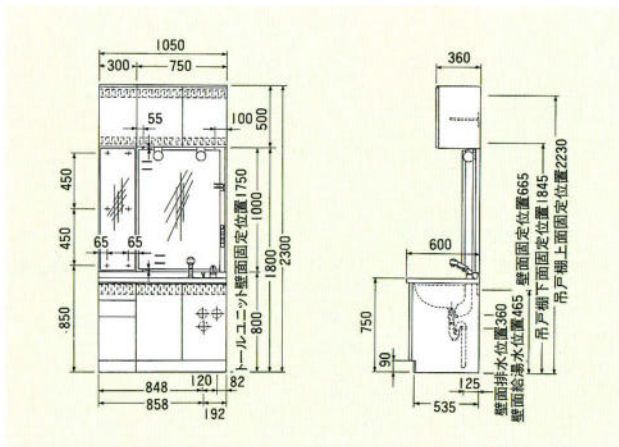

ファインウッド(1050%)
セット価格 ¥322,500
洗面台1050%、陶器ボール、
シャワー付ワンレバー水栓、
人工大理石カウンター