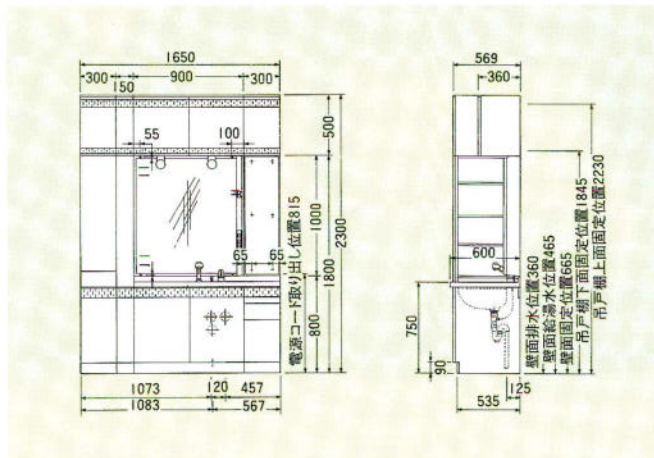

ブラックオーク(1950%)   **セット価格 ¥701,000**
洗面台1500%、トルユニット450%、サーモ付水栓、陶器ボール、人工大理石カウンター