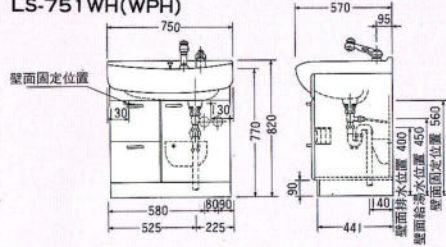

LS-751WH(WPH)