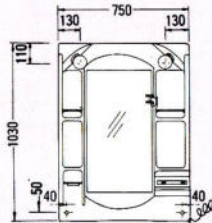

M-75W(75WH)