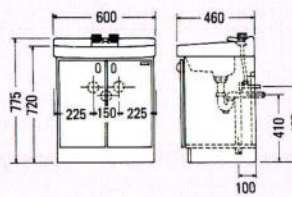

洗面化粧台 LS-751

LS-751WH(WPH)

LS-751WD(WPD)

LSH-755

LSH-756

LSH-605

LSC-75

VC-75

DG-NG-C-750

E-750

VN-75B

VN-60B(VNS-60)

C-600

E-600

E-500

CI-60

CI-50

鏡

MA-75W(75WH)

M-75W(75WH)

M-75W3・75W3H

M-75W2 (75W2H)

M-750D

M-750E

M-600D

M-601W

M-605W(605WH)

M-600E

M-500E

洗面化粧台シャワー付水栓の使用水压について

1. ガス瞬間湯沸器と組合せる場合
   - ●能力(ガス量)の調節ができない湯沸器とは組合せできません。
   - ●最高給水圧力は7.5kgf/cm²以下で使ってください。
2. 石油瞬間湯沸器及び貯湯式温水器と組合せる場合
   - ●最高給水圧は7.5kgf/cm²以下で使ってください。
   - ●最低必要給水圧力は0.5kgf/cm²以上です。