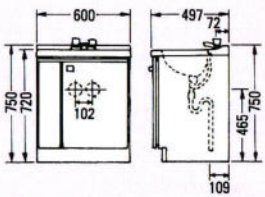

洗面化粧台 LS-751

LS-751WH(WPH)

LS-751WD(WPD)

LSH-755

LSH-756

LSH-605

LSC-75

VC-75

DG-NG-C-750

E-750

VN-75B

VN-60B(VNS-60)

C-600

E-600

E-500

CI-60

CI-50

鏡

MA-75W(75WH)

M-75W(75WH)

M-75W3・75W3H

M-75W2 (75W2H)

M-750D

M-750E

M-600D

M-601W

M-605W(605WH)

M-600E

M-500E

洗面化粧台シャワー付水栓の使用水压について

1. ガス瞬間湯沸器と組合せる場合
   - ●能力(ガス量)の調節ができない湯沸器とは組合せできません。
   - ●最高給水圧力は7.5kgf/cm²以下で使ってください。
2. 石油瞬間湯沸器及び貯湯式温水器と組合せる場合
   - ●最高給水圧は7.5kgf/cm²以下で使ってください。
   - ●最低必要給水圧力は0.5kgf/cm²以上です。