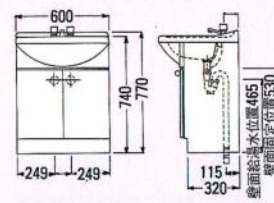

VN-60B(VNS-60)