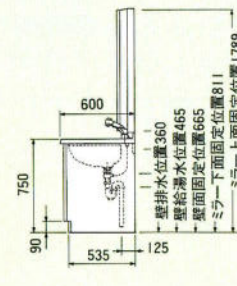

ベルサンドホワイト(1200%)

セット価格 ¥383,500

洗面台1050%、トールユニット150%、
シャワー付ワンレバー水栓、陶器ボール、
人工大理石カウンター

ファインウッド(1050%)

セット価格 ¥322,500

洗面台1050%、陶器ボール、
シャワー付ワンレバー水栓、
人工大理石カウンター

ベルサンドグリーン(900%) セット価格 ¥249,000

洗面台900%、シャワー付ワンレバー水栓、陶器ボール、人工大理石カウンター