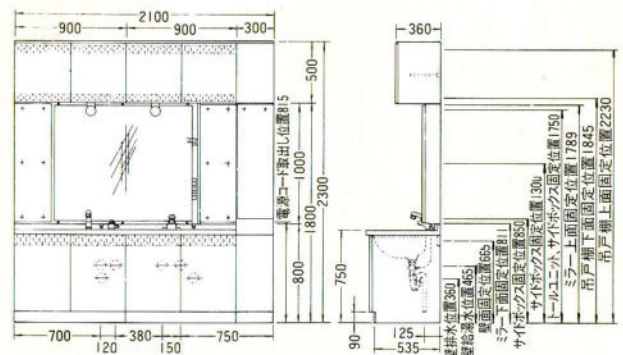

システム洗面化粧台

サイズも、カラーも、自由に選ぶ。
イメージどおりの空間が
システムでつくれます。

洗面スペースに合わせて、カウンタートップの長さや、収納ボックスのサイズを選んでシステムアップできるタイプです。
陶器ボールをセットした人工大理石のカウンターは、ホワイトに加え、ブラックタイプが登場。すぐれた機能とインテリア性が、ゴージャスな空間をつくりあげます。