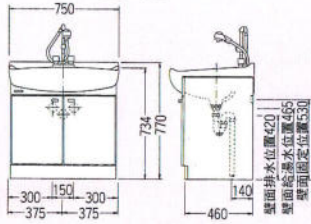

洗面化粧台 LS-751

LS-751WH(WPH)

LS-751WD(WPD)

LSH-755

LSH-756

LSH-605

LSC-75

VC-75

DG-NG-C-750

E-750

VN-75B

VN-60B(VNS-60)

C-600

E-600

E-500

CI-60

CI-50

鏡

MA-75W(75WH)

M-75W(75WH)

M-75W3・75W3H

M-75W2 (75W2H)

M-750D

M-750E

M-600D

M-601W

M-605W(605WH)

M-600E

M-500E

洗面化粧台シャワー付水栓の使用水压について

1. ガス瞬間湯沸器と組合せる場合
   - ●能力(ガス量)の調節ができない湯沸器とは組合せできません。
   - ●最高給水圧力は7.5kgf/cm²以下で使ってください。
2. 石油瞬間湯沸器及び貯湯式温水器と組合せる場合
   - ●最高給水圧は7.5kgf/cm²以下で使ってください。
   - ●最低必要給水圧力は0.5kgf/cm²以上です。