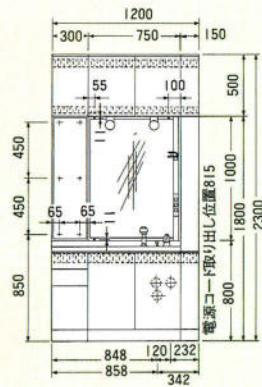

ジョイフルウッド(1500%) **セット価格 ¥411,000**
 洗面台1200%、トルユニット300%、シャワー付ワンレバー水栓、陶器ボール、人工大理石カウンター

ベルサンドホワイト(1200%)

セット価格 ¥383,500

洗面台1050%、トールユニット150%、
シャワー付ワンレバー水栓、陶器ボール、
人工大理石カウンター

ファインウッド(1050%)

セット価格 ¥322,500

洗面台1050%、陶器ボール、
シャワー付ワンレバー水栓、
人工大理石カウンター