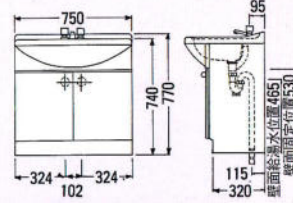

洗面化粧台 LS-751

LS-751WH(WPH)

LS-751WD(WPD)

LSH-755

LSH-756

LSH-605

LSC-75

VC-75

DG-NG-C-750

E-750

VN-75B

VN-60B(VNS-60)

C-600

E-600

E-500

CI-60

CI-50

鏡

MA-75W(75WH)

M-75W(75WH)

M-75W3・75W3H

M-75W2 (75W2H)

M-750D

M-750E

M-600D

M-601W

M-605W(605WH)

M-600E

M-500E

洗面化粧台シャワー付水栓の使用水压について

1. ガス瞬間湯沸器と組合せる場合
   - ●能力(ガス量)の調節ができない湯沸器とは組合せできません。
   - ●最高給水圧力は7.5kgf/cm²以下で使ってください。
2. 石油瞬間湯沸器及び貯湯式温水器と組合せる場合
   - ●最高給水圧は7.5kgf/cm²以下で使ってください。
   - ●最低必要給水圧力は0.5kgf/cm²以上です。