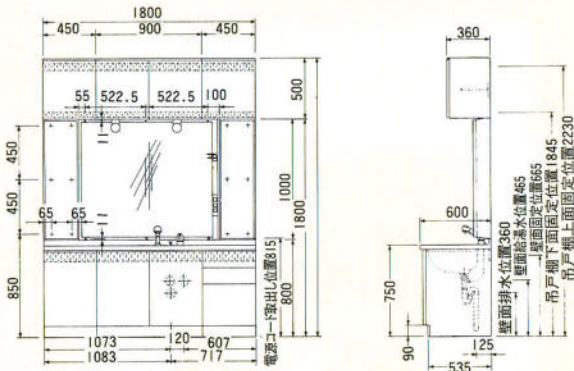

システム洗面化粧台

サイズも、カラーも、自由に選ぶ。
イメージどおりの空間が
システムでつくれます。

洗面スペースに合わせて、カウンタートップの長さや、収納ボックスのサイズを選んでシステムアップできるタイプです。
陶器ボールをセットした人工大理石のカウンターは、ホワイトに加え、ブラックタイプが登場。すぐれた機能とインテリア性が、ゴージャスな空間をつくりあげます。

ハーモニーページ (1800%) セット価格 ¥615,000
洗面台1800%、シャワー付ワンレバー水栓、陶器ボール、人工大理石カウンター