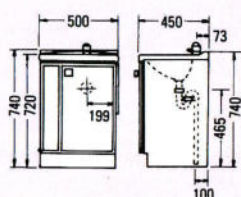

洗面化粧台 LS-751

LS-751WH(WPH)

LS-751WD(WPD)

LSH-755

LSH-756

LSH-605

LSC-75

VC-75

DG-NG-C-750

E-750

VN-75B

VN-60B(VNS-60)

C-600

E-600

E-500

CI-60

CI-50

鏡

MA-75W(75WH)

M-75W(75WH)

M-75W3・75W3H

M-75W2 (75W2H)

M-750D

M-750E

M-600D

M-601W

M-605W(605WH)

M-600E

M-500E

洗面化粧台シャワー付水栓の使用水压について

1. ガス瞬間湯沸器と組合せる場合
   - ●能力(ガス量)の調節ができない湯沸器とは組合せできません。
   - ●最高給水圧力は7.5kgf/cm²以下で使ってください。
2. 石油瞬間湯沸器及び貯湯式温水器と組合せる場合
   - ●最高給水圧は7.5kgf/cm²以下で使ってください。
   - ●最低必要給水圧力は0.5kgf/cm²以上です。