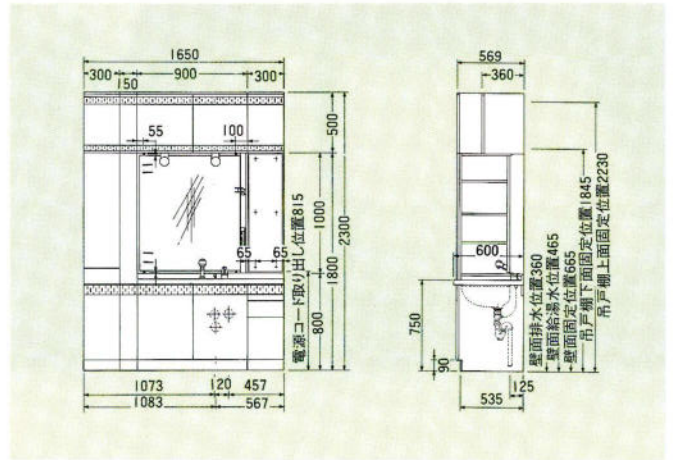

ブラックオーク(1950%)   **セット価格 ¥701,000**
洗面台1500%、トルユニット450%、サーモ付水栓、陶器ボール、人工大理石カウンター