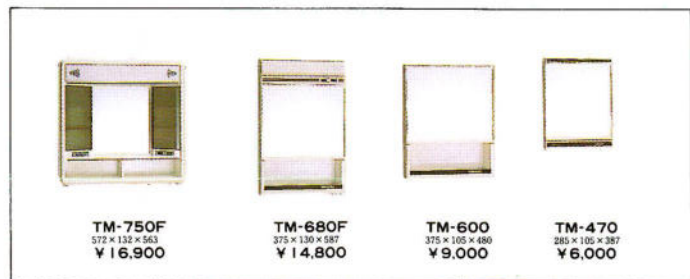

VNS-60(シャワー水栓付) セット価格 ¥82,000
 洗面台: VNS-60 ¥61,000
 (600×500×770)
 ミラー: M-601W ¥21,000
 (600×110×1030)
 ※他にくりり止めヒーター付ミラーがございます。
 ミラー: M-601WH ¥27,000
 (くりり止めヒーター付)
 ホーロー一体系洗面ポール

CI-60B セット価格 ¥58,700
 洗面台: CI-60B(混合水栓) ¥43,800
 (600×460×773)
 ミラー: M-600E(一面鏡) ¥14,900
 (600×127×1030)
 陶器洗面ポール
 CI-60タイプは他に1口水栓がございます。
 洗面台: CI-60AI(1口水栓) ¥37,800

C-600B セット価格 ¥59,000
 洗面台: C-600B ¥42,000
 (600×500×780)
 ミラー: M-600D(一面鏡) ¥17,000
 (600×120×1030)
 ホーロー一体系洗面ポール、ホーロー扉
 C-600タイプには他に1口水栓がございます。
 洗面台: C-600AI(1口水栓) ¥37,000

E-600B セット価格 ¥51,900
 洗面台: E-600B ¥37,000
 (600×497×750)
 ミラー: M-600E(一面鏡) ¥14,900
 (600×127×1030)
 ホーロー一体系洗面ポール
 E-600タイプには他に1口水栓がございます。
 洗面台: E-600AI(1口水栓) ¥26,500

CI-50 セット価格 ¥45,100
 洗面台: CI-50 ¥25,300
 (500×400×760)
 ミラー: M-500E(一面鏡) ¥19,800
 (500×130×1030)
 陶器洗面ポール
 ※混合水栓の取付が可能です。

E-500 セット価格 ¥45,100
 洗面台: E-500 ¥25,300
 (500×450×740)
 ミラー: M-500E(一面鏡) ¥19,800
 (500×130×1030)
 ホーロー一体系洗面ポール
 ※この商品はオーバーフローがついておりません。
 ※混合水栓の取付が可能です。