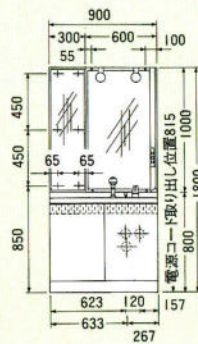

ベルサンドグリーン(900%) セット価格 ¥249,000

洗面台900%、シャワー付ワンレバー水栓、陶器ボール、人工大理石カウンター

- ウォールキャビネット
- ウォールキャビネット
- ウォールキャビネット

- ミラーキャビネット
- サイドユニット
- サイドユニット

- 水栓金具
- トップカウンター
- ベースキャビネット
- ベースキャビネット

- トールユニット上台
- トールユニット下台