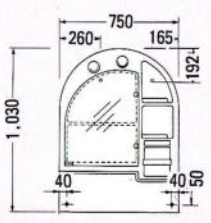

鏡

MA-75W(75WH)