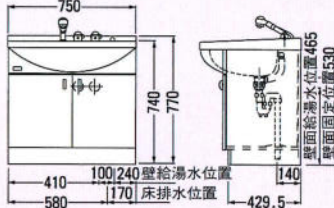

洗面化粧台 LS-751

LS-751WH(WPH)

LS-751WD(WPD)

LSH-755

LSH-756

LSH-605

LSC-75

VC-75

DG-NG-C-750

E-750

VN-75B

VN-60B(VNS-60)

C-600

E-600

E-500

CI-60

CI-50

鏡

MA-75W(75WH)

M-75W(75WH)

M-75W3・75W3H

M-75W2 (75W2H)

M-750D

M-750E

M-600D

M-601W

M-605W(605WH)

M-600E

M-500E

洗面化粧台シャワー付水栓の使用水压について

1. ガス瞬間湯沸器と組合せる場合
   - ●能力(ガス量)の調節ができない湯沸器とは組合せできません。
   - ●最高給水圧力は7.5kgf/cm²以下で使ってください。
2. 石油瞬間湯沸器及び貯湯式温水器と組合せる場合
   - ●最高給水圧は7.5kgf/cm²以下で使ってください。
   - ●最低必要給水圧力は0.5kgf/cm²以上です。