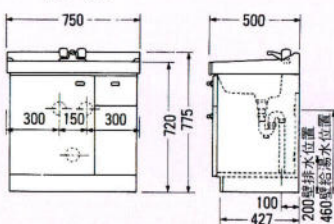

洗面化粧台 LS-751

LS-751WH(WPH)

LS-751WD(WPD)

LSH-755

LSH-756

LSH-605

LSC-75

VC-75

DG-NG-C-750

E-750

VN-75B

VN-60B(VNS-60)

C-600

E-600

E-500

CI-60

CI-50

鏡

MA-75W(75WH)

M-75W(75WH)

M-75W3・75W3H

M-75W2 (75W2H)

M-750D

M-750E

M-600D

M-601W

M-605W(605WH)

M-600E

M-500E

洗面化粧台シャワー付水栓の使用水压について

1. ガス瞬間湯沸器と組合せる場合
   - ●能力(ガス量)の調節ができない湯沸器とは組合せできません。
   - ●最高給水圧力は7.5kgf/cm²以下で使ってください。
2. 石油瞬間湯沸器及び貯湯式温水器と組合せる場合
   - ●最高給水圧は7.5kgf/cm²以下で使ってください。
   - ●最低必要給水圧力は0.5kgf/cm²以上です。