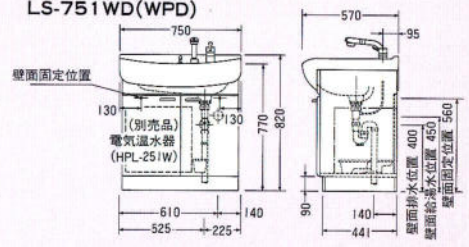

LS-751WD(WPD)