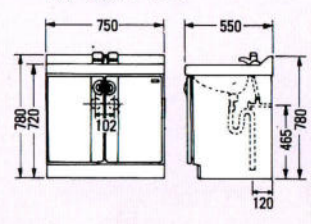

DG-NG-C-750