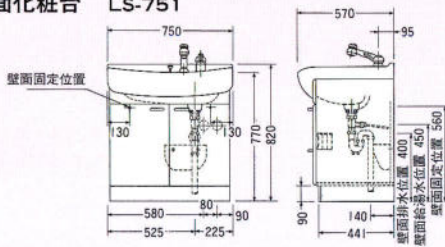

C-600B セット価格 ¥59,000
 洗面台: C-600B ¥42,000
 (600×500×780)
 ミラー: M-600D(一面鏡) ¥17,000
 (600×120×1030)
 ホーロー一体系洗面ポール、ホーロー扉
 C-600タイプには他に1口水栓がございます。
 洗面台: C-600AI(1口水栓) ¥37,000

E-600B セット価格 ¥51,900
 洗面台: E-600B ¥37,000
 (600×497×750)
 ミラー: M-600E(一面鏡) ¥14,900
 (600×127×1030)
 ホーロー一体系洗面ポール
 E-600タイプには他に1口水栓がございます。
 洗面台: E-600AI(1口水栓) ¥26,500

CI-50 セット価格 ¥45,100
 洗面台: CI-50 ¥25,300
 (500×400×760)
 ミラー: M-500E(一面鏡) ¥19,800
 (500×130×1030)
 陶器洗面ポール
 ※混合水栓の取付が可能です。

E-500 セット価格 ¥45,100
 洗面台: E-500 ¥25,300
 (500×450×740)
 ミラー: M-500E(一面鏡) ¥19,800
 (500×130×1030)
 ホーロー一体系洗面ポール
 ※この商品はオーバーフローがついておりません。
 ※混合水栓の取付が可能です。

TM-750F
 572×132×563
 ¥16,900

TM-680F
 375×130×587
 ¥14,800

TM-600
 375×105×480
 ¥9,000

TM-470
 285×105×387
 ¥6,000

フレキシブル接続
 バイブ
V50-4
 ¥1,000
 長さ400%

止水栓
K13-8(ドライバー型)
 ¥2,850

止水栓
K13-8(ハンドル型)
 ¥3,800

洗面化粧台 LS-751