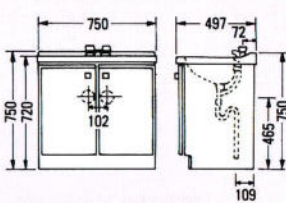

洗面化粧台 LS-751

LS-751WH(WPH)

LS-751WD(WPD)

LSH-755

LSH-756

LSH-605

LSC-75

VC-75

DG-NG-C-750

E-750

VN-75B

VN-60B(VNS-60)

C-600

E-600

E-500

CI-60

CI-50

鏡

MA-75W(75WH)

M-75W(75WH)

M-75W3・75W3H

M-75W2 (75W2H)

M-750D

M-750E

M-600D

M-601W

M-605W(605WH)

M-600E

M-500E

洗面化粧台シャワー付水栓の使用水压について

1. ガス瞬間湯沸器と組合せる場合
   - ●能力(ガス量)の調節ができない湯沸器とは組合せできません。
   - ●最高給水圧力は7.5kgf/cm²以下で使ってください。
2. 石油瞬間湯沸器及び貯湯式温水器と組合せる場合
   - ●最高給水圧は7.5kgf/cm²以下で使ってください。
   - ●最低必要給水圧力は0.5kgf/cm²以上です。