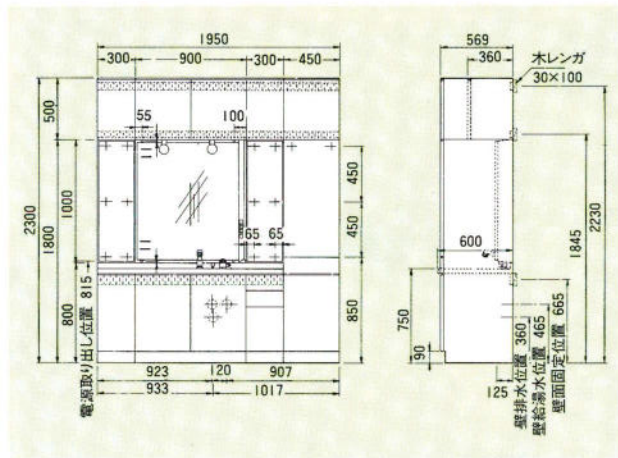

ブラックオーク(1950%)   **セット価格 ¥701,000**
洗面台1500%、トルユニット450%、サーモ付水栓、陶器ボール、人工大理石カウンター