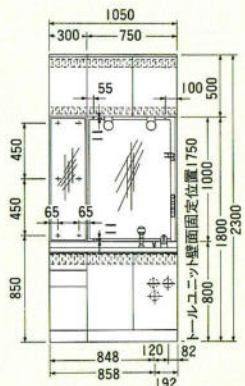

ジョイフルウッド(1500%) **セット価格 ¥411,000**
 洗面台1200%、トルユニット300%、シャワー付ワンレバー水栓、陶器ボール、人工大理石カウンター

ベルサンドホワイト(1200%)

セット価格 ¥383,500

洗面台1050%、トールユニット150%、
シャワー付ワンレバー水栓、陶器ボール、
人工大理石カウンター

ファインウッド(1050%)

セット価格 ¥322,500

洗面台1050%、陶器ボール、
シャワー付ワンレバー水栓、
人工大理石カウンター