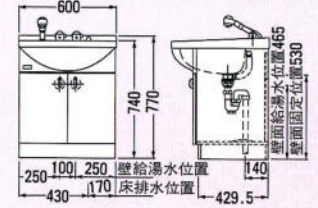

洗面化粧台 LS-751

LS-751WH(WPH)

LS-751WD(WPD)

LSH-755

LSH-756

LSH-605

LSC-75

VC-75

DG-NG-C-750

E-750

VN-75B

VN-60B(VNS-60)

C-600

E-600

E-500

CI-60

CI-50

鏡

MA-75W(75WH)

M-75W(75WH)

M-75W3・75W3H

M-75W2 (75W2H)

M-750D

M-750E

M-600D

M-601W

M-605W(605WH)

M-600E

M-500E

洗面化粧台シャワー付水栓の使用水压について

1. ガス瞬間湯沸器と組合せる場合
   - ●能力(ガス量)の調節ができない湯沸器とは組合せできません。
   - ●最高給水圧力は7.5kgf/cm²以下で使ってください。
2. 石油瞬間湯沸器及び貯湯式温水器と組合せる場合
   - ●最高給水圧は7.5kgf/cm²以下で使ってください。
   - ●最低必要給水圧力は0.5kgf/cm²以上です。