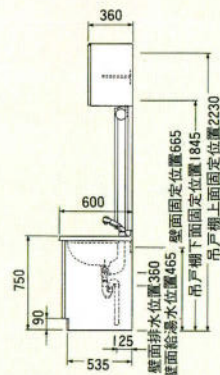

ジョイフルウッド(1500%) **セット価格 ¥411,000**
 洗面台1200%、トルユニット300%、シャワー付ワンレバー水栓、陶器ボール、人工大理石カウンター

ベルサンドホワイト(1200%)

セット価格 ¥383,500

洗面台1050%、トールユニット150%、
シャワー付ワンレバー水栓、陶器ボール、
人工大理石カウンター

ファインウッド(1050%)

セット価格 ¥322,500

洗面台1050%、陶器ボール、
シャワー付ワンレバー水栓、
人工大理石カウンター