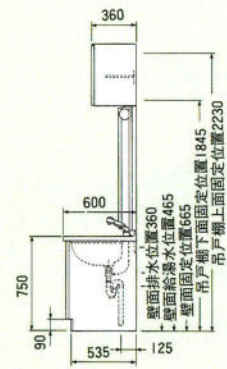

ジョイフルウッド(1500%) **セット価格 ¥411,000**
 洗面台1200%、トルユニット300%、シャワー付ワンレバー水栓、陶器ボール、人工大理石カウンター

ベルサンドホワイト(1200%)

セット価格 ¥383,500

洗面台1050%、トールユニット150%、
シャワー付ワンレバー水栓、陶器ボール、
人工大理石カウンター

ファインウッド(1050%)

セット価格 ¥322,500

洗面台1050%、陶器ボール、
シャワー付ワンレバー水栓、
人工大理石カウンター