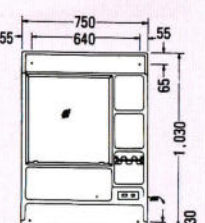

洗面化粧台 LS-751

LS-751WH(WPH)

LS-751WD(WPD)

LSH-755

LSH-756

LSH-605

LSC-75

VC-75

DG-NG-C-750

E-750

VN-75B

VN-60B(VNS-60)

C-600

E-600

E-500

CI-60

CI-50

鏡

MA-75W(75WH)

M-75W(75WH)

M-75W3・75W3H

M-75W2 (75W2H)

M-750D

M-750E

M-600D

M-601W

M-605W(605WH)

M-600E

M-500E

洗面化粧台シャワー付水栓の使用水压について

1. ガス瞬間湯沸器と組合せる場合
   - ●能力(ガス量)の調節ができない湯沸器とは組合せできません。
   - ●最高給水圧力は7.5kgf/cm²以下で使ってください。
2. 石油瞬間湯沸器及び貯湯式温水器と組合せる場合
   - ●最高給水圧は7.5kgf/cm²以下で使ってください。
   - ●最低必要給水圧力は0.5kgf/cm²以上です。