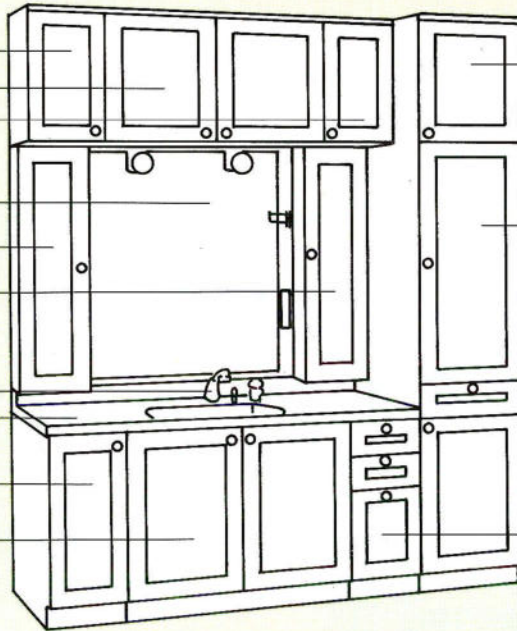

ベルサンドグリーン(900%) セット価格 ¥249,000

洗面台900%、シャワー付ワンレバー水栓、陶器ボール、人工大理石カウンター

- ウォールキャビネット
- ウォールキャビネット
- ウォールキャビネット

- ミラーキャビネット
- サイドユニット
- サイドユニット

- 水栓金具
- トップカウンター
- ベースキャビネット
- ベースキャビネット

- トールユニット上台
- トールユニット下台