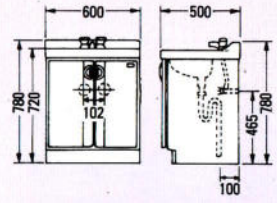

洗面化粧台 LS-751

LS-751WH(WPH)

LS-751WD(WPD)

LSH-755

LSH-756

LSH-605

LSC-75

VC-75

DG-NG-C-750

E-750

VN-75B

VN-60B(VNS-60)

C-600

E-600

E-500

CI-60

CI-50

鏡

MA-75W(75WH)

M-75W(75WH)

M-75W3・75W3H

M-75W2 (75W2H)

M-750D

M-750E

M-600D

M-601W

M-605W(605WH)

M-600E

M-500E

洗面化粧台シャワー付水栓の使用水压について

1. ガス瞬間湯沸器と組合せる場合
   - ●能力(ガス量)の調節ができない湯沸器とは組合せできません。
   - ●最高給水圧力は7.5kgf/cm²以下で使ってください。
2. 石油瞬間湯沸器及び貯湯式温水器と組合せる場合
   - ●最高給水圧は7.5kgf/cm²以下で使ってください。
   - ●最低必要給水圧力は0.5kgf/cm²以上です。