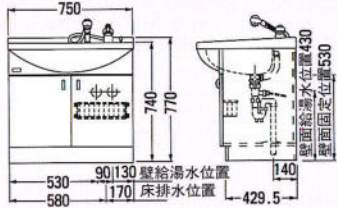

洗面化粧台 LS-751

LS-751WH(WPH)

LS-751WD(WPD)

LSH-755

LSH-756

LSH-605

LSC-75

VC-75

DG-NG-C-750

E-750

VN-75B

VN-60B(VNS-60)

C-600

E-600

E-500

CI-60

CI-50

鏡

MA-75W(75WH)

M-75W(75WH)

M-75W3・75W3H

M-75W2 (75W2H)

M-750D

M-750E

M-600D

M-601W

M-605W(605WH)

M-600E

M-500E

洗面化粧台シャワー付水栓の使用水压について

1. ガス瞬間湯沸器と組合せる場合
   - ●能力(ガス量)の調節ができない湯沸器とは組合せできません。
   - ●最高給水圧力は7.5kgf/cm²以下で使ってください。
2. 石油瞬間湯沸器及び貯湯式温水器と組合せる場合
   - ●最高給水圧は7.5kgf/cm²以下で使ってください。
   - ●最低必要給水圧力は0.5kgf/cm²以上です。