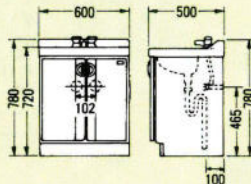

洗面化粧台 LS-752

LS-752WH(WPH)

LS-752WD(WPD)

LSH-755

LSH-756

LSH-605

LSC-75

DG·NG·C-750

E-600

E-500

VN-75B

VN-60B(VNS-60)

C-600

JC-75B

JC-60B

JC-50A1

JH-75B

JH-60B

鏡

MA-75W(75WH)

M-75W(75WH)

M-75W3·75W3H

M-75W2(75W2H)

M-601W

M-605W(605WH)

M-750G

M-600G

M-500G

洗面化粧台シャワー付水栓の使用水圧について

1. ガス瞬間湯沸器と組合せる場合
  - 能力(ガス量)の調節ができない湯沸器とは組合せできません。
  - 最高給水圧力は7.5kgf/cm以下で使ってください。
2. 石油瞬間湯沸器及び貯湯式温水器と組合せる場合
  - 最高給水圧力は7.5kgf/cm以下で使ってください。
  - 最低必要給水圧力は0.5kgf/cm以上です。