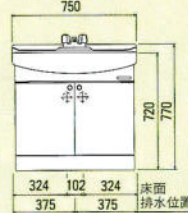

洗面化粧台 LS-752

LS-752WH(WPH)

LS-752WD(WPD)

LSH-755

LSH-756

LSH-605

LSC-75

DG·NG·C-750

E-600

E-500

VN-75B

VN-60B(VNS-60)

C-600

JC-75B

JC-60B

JC-50A1

JH-75B

JH-60B

鏡

MA-75W(75WH)

M-75W(75WH)

M-75W3·75W3H

M-75W2(75W2H)

M-601W

M-605W(605WH)

M-750G

M-600G

M-500G

洗面化粧台シャワー付水栓の使用水圧について

1. ガス瞬間湯沸器と組合せる場合
  - 能力(ガス量)の調節ができない湯沸器とは組合せできません。
  - 最高給水圧力は7.5kgf/cm以下で使ってください。
2. 石油瞬間湯沸器及び貯湯式温水器と組合せる場合
  - 最高給水圧力は7.5kgf/cm以下で使ってください。
  - 最低必要給水圧力は0.5kgf/cm以上です。