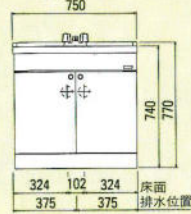

洗面化粧台 LS-752

LS-752WH(WPH)

LS-752WD(WPD)

LSH-755

LSH-756

LSH-605

LSC-75

DG·NG·C-750

E-600

E-500

VN-75B

VN-60B(VNS-60)

C-600

JC-75B

JC-60B

JC-50A1

JH-75B

JH-60B

鏡

MA-75W(75WH)

M-75W(75WH)

M-75W3·75W3H

M-75W2(75W2H)

M-601W

M-605W(605WH)

M-750G

M-600G

M-500G

洗面化粧台シャワー付水栓の使用水圧について

1. ガス瞬間湯沸器と組合せる場合
  - 能力(ガス量)の調節ができない湯沸器とは組合せできません。
  - 最高給水圧力は7.5kgf/cm以下で使ってください。
2. 石油瞬間湯沸器及び貯湯式温水器と組合せる場合
  - 最高給水圧力は7.5kgf/cm以下で使ってください。
  - 最低必要給水圧力は0.5kgf/cm以上です。