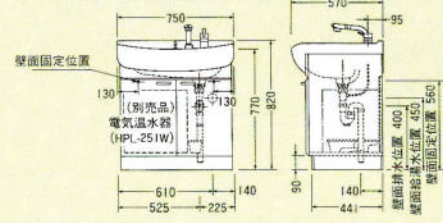

LS-752WD(WPD)