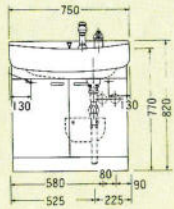

洗面化粧台 LS-752