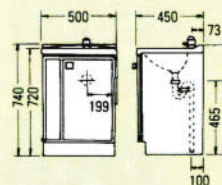

洗面化粧台 LS-752

LS-752WH(WPH)

LS-752WD(WPD)

LSH-755

LSH-756

LSH-605

LSC-75

DG·NG·C-750

E-600

E-500

VN-75B

VN-60B(VNS-60)

C-600

JC-75B

JC-60B

JC-50A1

JH-75B

JH-60B

鏡

MA-75W(75WH)

M-75W(75WH)

M-75W3·75W3H

M-75W2(75W2H)

M-601W

M-605W(605WH)

M-750G

M-600G

M-500G

洗面化粧台シャワー付水栓の使用水圧について

1. ガス瞬間湯沸器と組合せる場合
  - 能力(ガス量)の調節ができない湯沸器とは組合せできません。
  - 最高給水圧力は7.5kgf/cm以下で使ってください。
2. 石油瞬間湯沸器及び貯湯式温水器と組合せる場合
  - 最高給水圧力は7.5kgf/cm以下で使ってください。
  - 最低必要給水圧力は0.5kgf/cm以上です。