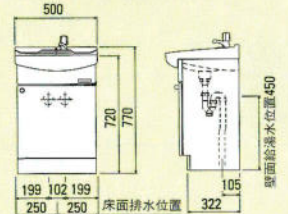

洗面化粧台 LS-752

LS-752WH(WPH)

LS-752WD(WPD)

LSH-755

LSH-756

LSH-605

LSC-75

DG·NG·C-750

E-600

E-500

VN-75B

VN-60B(VNS-60)

C-600

JC-75B

JC-60B

JC-50A1

JH-75B

JH-60B

鏡

MA-75W(75WH)

M-75W(75WH)

M-75W3·75W3H

M-75W2(75W2H)

M-601W

M-605W(605WH)

M-750G

M-600G

M-500G

洗面化粧台シャワー付水栓の使用水圧について

1. ガス瞬間湯沸器と組合せる場合
  - 能力(ガス量)の調節ができない湯沸器とは組合せできません。
  - 最高給水圧力は7.5kgf/cm以下で使ってください。
2. 石油瞬間湯沸器及び貯湯式温水器と組合せる場合
  - 最高給水圧力は7.5kgf/cm以下で使ってください。
  - 最低必要給水圧力は0.5kgf/cm以上です。