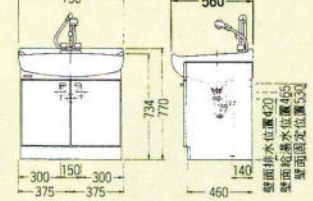

C-750 セット価格 **¥68,500**
 洗面台:C-750 **¥49,000**
 (750×550×780)
 ミラー:M-750D(一面鏡) **¥19,500**
 (750×120×1030)
 ホーロー一体洗面ボール ホーロー扉

C-600B セット価格 **¥59,000**
 洗面台:C-600B **¥42,000**
 (600×530×780)
 ミラー:M-600D(一面鏡) **¥17,000**
 (600×120×1030)

E-600B セット価格 **¥51,900**
 洗面台:E-600B(600×497×750) **¥37,000**
 ミラー:M-600E(一面鏡) **¥14,900**
 (600×127×1030)
 ホーロー一体洗面ボール

E-500 セット価格 **¥41,500**
 洗面台:E-500 **¥25,300**
 (500×450×740)
 ミラー:M-500G **¥16,200**
 (500×110×1030)
 ホーロー一体洗面ボール
 この商品はオーバーフローがついておりません。

洗面化粧台 LS-752

LS-752WH(WPH)

LS-752WD(WPD)

LSH-755

LSH-756

LSH-605

LSC-75

DG·NG·C-750