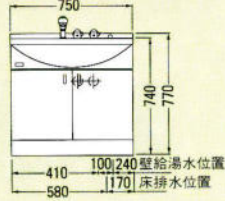

洗面化粧台 LS-752

LS-752WH(WPH)

LS-752WD(WPD)

LSH-755

LSH-756

LSH-605

LSC-75

DG·NG·C-750

E-600

E-500

VN-75B

VN-60B(VNS-60)

C-600

JC-75B

JC-60B

JC-50A1

JH-75B

JH-60B

鏡

MA-75W(75WH)

M-75W(75WH)

M-75W3·75W3H

M-75W2(75W2H)

M-601W

M-605W(605WH)

M-750G

M-600G

M-500G

洗面化粧台シャワー付水栓の使用水圧について

1. ガス瞬間湯沸器と組合せる場合
  - 能力(ガス量)の調節ができない湯沸器とは組合せできません。
  - 最高給水圧力は7.5kgf/cm以下で使ってください。
2. 石油瞬間湯沸器及び貯湯式温水器と組合せる場合
  - 最高給水圧力は7.5kgf/cm以下で使ってください。
  - 最低必要給水圧力は0.5kgf/cm以上です。