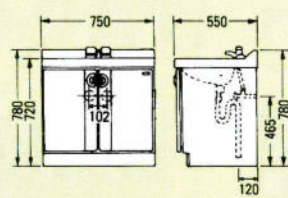

DG·NG·C-750