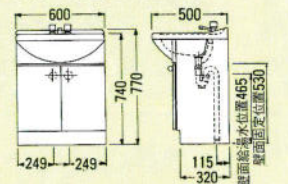

E-600B セット価格 **¥51,900**
 洗面台:E-600B(600×497×750) **¥37,000**
 ミラー:M-600E(一面鏡) **¥14,900**
 (600×127×1030)
 ホーロー一体洗面ボール

E-500 セット価格 **¥41,500**
 洗面台:E-500 **¥25,300**
 (500×450×740)
 ミラー:M-500G **¥16,200**
 (500×110×1030)
 ホーロー一体洗面ボール
 この商品はオーバーフローがついておりません。

E-600

E-500

VN-75B

VN-60B(VNS-60)

C-600

JC-75B

JC-60B

JC-50A1