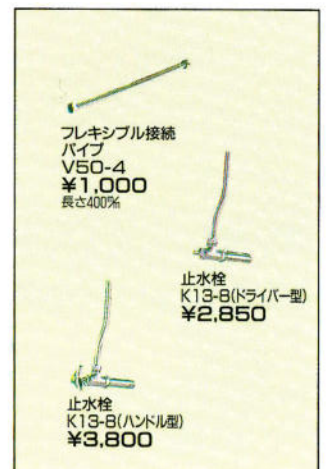

VN-75B セット価格 **¥64,100**
 洗面台:VN-75B(750×500×770) **¥44,600**
 ミラー:M-750G **¥19,500**
 (750×110×1030)
 ホーロー一体洗面ボール

VN-60B セット価格 **¥56,500**
 洗面台:VN-60B(600×530×770) **¥39,500**
 ミラー:M-600G **¥17,000**
 (600×110×1030)
 ホーロー一体洗面ボール

DG-750 セット価格 **¥87,800**
 洗面台:DG-750 **¥58,000**
 (750×550×780)
 ミラー:M-75W3(三面鏡) **¥29,800**
 (750×110×1030)
 ホーロー一体洗面ボール

NG-750 セット価格 **¥77,500**
 洗面台:NG-750 **¥58,000**
 (750×550×780)
 ミラー:M-750D(一面鏡) **¥19,500**
 (750×120×1030)
 ホーロー一体洗面ボール

C-750 セット価格 **¥68,500**
 洗面台:C-750 **¥49,000**
 (750×550×780)
 ミラー:M-750D(一面鏡) **¥19,500**
 (750×120×1030)
 ホーロー一体洗面ボール ホーロー扉

C-600B セット価格 **¥59,000**
 洗面台:C-600B **¥42,000**
 (600×530×780)
 ミラー:M-600D(一面鏡) **¥17,000**
 (600×120×1030)

E-600B セット価格 **¥51,900**
 洗面台:E-600B(600×497×750) **¥37,000**
 ミラー:M-600E(一面鏡) **¥14,900**
 (600×127×1030)
 ホーロー一体洗面ボール

E-500 セット価格 **¥41,500**
 洗面台:E-500 **¥25,300**
 (500×450×740)
 ミラー:M-500G **¥16,200**
 (500×110×1030)
 ホーロー一体洗面ボール
 この商品はオーバーフローがついておりません。