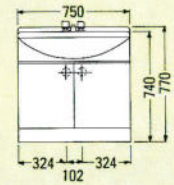

洗面化粧台 LS-752

LS-752WH(WPH)

LS-752WD(WPD)

LSH-755

LSH-756

LSH-605

LSC-75

DG·NG·C-750

E-600

E-500

VN-75B

VN-60B(VNS-60)

C-600

JC-75B

JC-60B

JC-50A1

JH-75B

JH-60B

鏡

MA-75W(75WH)

M-75W(75WH)

M-75W3·75W3H

M-75W2(75W2H)

M-601W

M-605W(605WH)

M-750G

M-600G

M-500G

洗面化粧台シャワー付水栓の使用水圧について

1. ガス瞬間湯沸器と組合せる場合
  - 能力(ガス量)の調節ができない湯沸器とは組合せできません。
  - 最高給水圧力は7.5kgf/cm以下で使ってください。
2. 石油瞬間湯沸器及び貯湯式温水器と組合せる場合
  - 最高給水圧力は7.5kgf/cm以下で使ってください。
  - 最低必要給水圧力は0.5kgf/cm以上です。