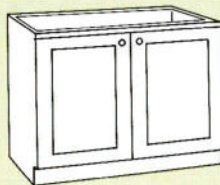

※□□にはカラー記号が入ります。

●ミラーキャビネット

品番	間口	
SM-60WH	(600%)	¥41,500
SM-75WH	(750%)	¥44,500
SM-90WH	(900%)	¥51,500
SM-120WH	(1200%)	¥72,000

※40W電球2個使用
※コンセントは1kWまで使用可能

●ベースキャビネット

品番	間口	BS・BM		WO・DO・BO	
		FW・JW	HB・HG	FW・JW	HB・HG
□□S-V751	(750%)	¥39,000	¥64,000		
□□S-V901	(900%)	¥44,000	¥70,000		
□□S-V301B	(300%F・L)	¥17,000	¥32,500		
□□S-V301BD	(300%引出し)	¥31,500	¥49,000		
□□S-V451B	(450%F・L)	¥20,500	¥39,000		
□□S-V451BD	(450%引出し)	¥36,500	¥56,500		