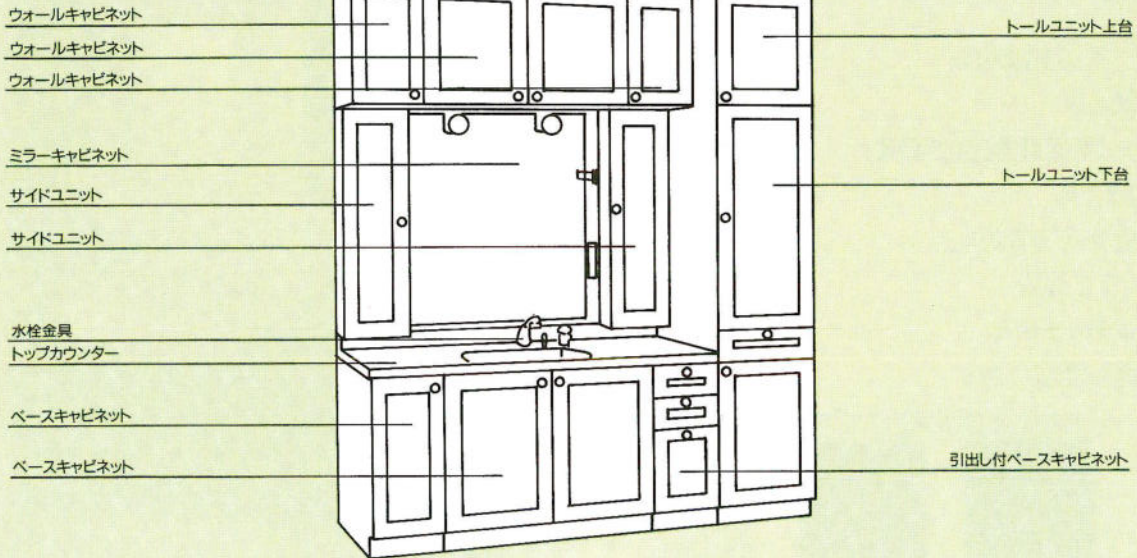

●セット合計価格
¥317,500

ベルサンドホワイト (1200^{mm})

洗面台1050^{mm}、トールユニット150^{mm}、シャワー付ワンレバー水栓、陶器ボール、人工大理石カウンター

●セット合計価格
¥378,500

ベルサンドグリーン (900^{mm})

洗面台900^{mm}、シャワー付ワンレバー水栓、陶器ボール、人工大理石カウンター

●セット合計価格
¥244,000

システム洗面化粧台価格表