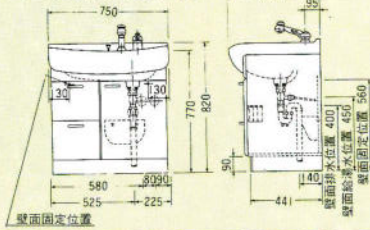

LS-752WH(WPH)