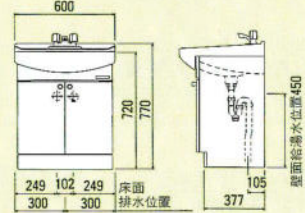

洗面化粧台 LS-752

LS-752WH(WPH)

LS-752WD(WPD)

LSH-755

LSH-756

LSH-605

LSC-75

DG·NG·C-750

E-600

E-500

VN-75B

VN-60B(VNS-60)

C-600

JC-75B

JC-60B

JC-50A1

JH-75B

JH-60B

鏡

MA-75W(75WH)

M-75W(75WH)

M-75W3·75W3H

M-75W2(75W2H)

M-601W

M-605W(605WH)

M-750G

M-600G

M-500G

洗面化粧台シャワー付水栓の使用水圧について

1. ガス瞬間湯沸器と組合せる場合
  - 能力(ガス量)の調節ができない湯沸器とは組合せできません。
  - 最高給水圧力は7.5kgf/cm以下で使ってください。
2. 石油瞬間湯沸器及び貯湯式温水器と組合せる場合
  - 最高給水圧力は7.5kgf/cm以下で使ってください。
  - 最低必要給水圧力は0.5kgf/cm以上です。