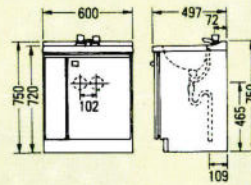

洗面化粧台 LS-752

LS-752WH(WPH)

LS-752WD(WPD)

LSH-755

LSH-756

LSH-605

LSC-75

DG·NG·C-750

E-600

E-500

VN-75B

VN-60B(VNS-60)

C-600

JC-75B

JC-60B

JC-50A1

JH-75B

JH-60B

鏡

MA-75W(75WH)

M-75W(75WH)

M-75W3·75W3H

M-75W2(75W2H)

M-601W

M-605W(605WH)

M-750G

M-600G

M-500G

洗面化粧台シャワー付水栓の使用水圧について

1. ガス瞬間湯沸器と組合せる場合
  - 能力(ガス量)の調節ができない湯沸器とは組合せできません。
  - 最高給水圧力は7.5kgf/cm以下で使ってください。
2. 石油瞬間湯沸器及び貯湯式温水器と組合せる場合
  - 最高給水圧力は7.5kgf/cm以下で使ってください。
  - 最低必要給水圧力は0.5kgf/cm以上です。