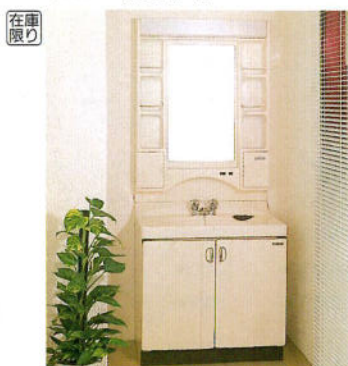

JH-75B セット価格 **¥61,500**
 洗面台:JH-75B(750×530×770) **¥42,000**
 ミラー:M-750G **¥19,500**
 (750×110×1030)
 JH-75タイプは他に1口水性があります。
 洗面台:JH-75A1 **¥36,000**
 ホーロー洗面ボール

JH-60B セット価格 **¥54,000**
 洗面台:JH-60B(600×530×770) **¥37,000**
 ミラー:M-600G **¥17,000**
 (600×110×1030)
 JH-60タイプは他に1口水性があります。
 洗面台:JH-60A1 **¥31,000**
 ホーロー洗面ボール

VN-75B セット価格 **¥64,100**
 洗面台:VN-75B(750×500×770) **¥44,600**
 ミラー:M-750G **¥19,500**
 (750×110×1030)
 ホーロー一体洗面ボール

VN-60B セット価格 **¥56,500**
 洗面台:VN-60B(600×530×770) **¥39,500**
 ミラー:M-600G **¥17,000**
 (600×110×1030)
 ホーロー一体洗面ボール

DG-750 セット価格 **¥87,800**
 洗面台:DG-750 **¥58,000**
 (750×550×780)
 ミラー:M-75W3(三面鏡) **¥29,800**
 (750×110×1030)
 ホーロー一体洗面ボール

NG-750 セット価格 **¥77,500**
 洗面台:NG-750 **¥58,000**
 (750×550×780)
 ミラー:M-750D(一面鏡) **¥19,500**
 (750×120×1030)
 ホーロー一体洗面ボール

C-750 セット価格 **¥68,500**
 洗面台:C-750 **¥49,000**
 (750×550×780)
 ミラー:M-750D(一面鏡) **¥19,500**
 (750×120×1030)
 ホーロー一体洗面ボール ホーロー扉

C-600B セット価格 **¥59,000**
 洗面台:C-600B **¥42,000**
 (600×530×780)
 ミラー:M-600D(一面鏡) **¥17,000**
 (600×120×1030)