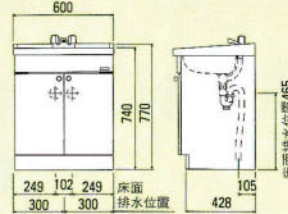

洗面化粧台 LS-752

LS-752WH(WPH)

LS-752WD(WPD)

LSH-755

LSH-756

LSH-605

LSC-75

DG·NG·C-750

E-600

E-500

VN-75B

VN-60B(VNS-60)

C-600

JC-75B

JC-60B

JC-50A1

JH-75B

JH-60B

鏡

MA-75W(75WH)

M-75W(75WH)

M-75W3·75W3H

M-75W2(75W2H)

M-601W

M-605W(605WH)

M-750G

M-600G

M-500G

洗面化粧台シャワー付水栓の使用水圧について

1. ガス瞬間湯沸器と組合せる場合
  - 能力(ガス量)の調節ができない湯沸器とは組合せできません。
  - 最高給水圧力は7.5kgf/cm以下で使ってください。
2. 石油瞬間湯沸器及び貯湯式温水器と組合せる場合
  - 最高給水圧力は7.5kgf/cm以下で使ってください。
  - 最低必要給水圧力は0.5kgf/cm以上です。