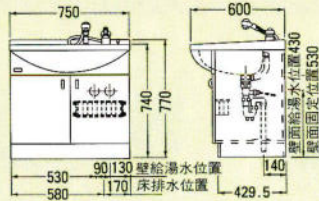

洗面化粧台 LS-752

LS-752WH(WPH)

LS-752WD(WPD)

LSH-755

LSH-756

LSH-605

LSC-75

DG·NG·C-750

E-600

E-500

VN-75B

VN-60B(VNS-60)

C-600

JC-75B

JC-60B

JC-50A1

JH-75B

JH-60B

鏡

MA-75W(75WH)

M-75W(75WH)

M-75W3·75W3H

M-75W2(75W2H)

M-601W

M-605W(605WH)

M-750G

M-600G

M-500G

洗面化粧台シャワー付水栓の使用水圧について

1. ガス瞬間湯沸器と組合せる場合
  - 能力(ガス量)の調節ができない湯沸器とは組合せできません。
  - 最高給水圧力は7.5kgf/cm以下で使ってください。
2. 石油瞬間湯沸器及び貯湯式温水器と組合せる場合
  - 最高給水圧力は7.5kgf/cm以下で使ってください。
  - 最低必要給水圧力は0.5kgf/cm以上です。