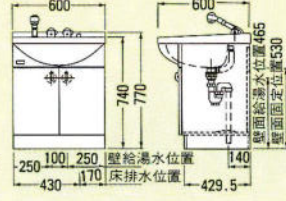

洗面化粧台 LS-752

LS-752WH(WPH)

LS-752WD(WPD)

LSH-755

LSH-756

LSH-605

LSC-75

DG·NG·C-750

E-600

E-500

VN-75B

VN-60B(VNS-60)

C-600

JC-75B

JC-60B

JC-50A1

JH-75B

JH-60B

鏡

MA-75W(75WH)

M-75W(75WH)

M-75W3·75W3H

M-75W2(75W2H)

M-601W

M-605W(605WH)

M-750G

M-600G

M-500G

洗面化粧台シャワー付水栓の使用水圧について

1. ガス瞬間湯沸器と組合せる場合
  - 能力(ガス量)の調節ができない湯沸器とは組合せできません。
  - 最高給水圧力は7.5kgf/cm以下で使ってください。
2. 石油瞬間湯沸器及び貯湯式温水器と組合せる場合
  - 最高給水圧力は7.5kgf/cm以下で使ってください。
  - 最低必要給水圧力は0.5kgf/cm以上です。