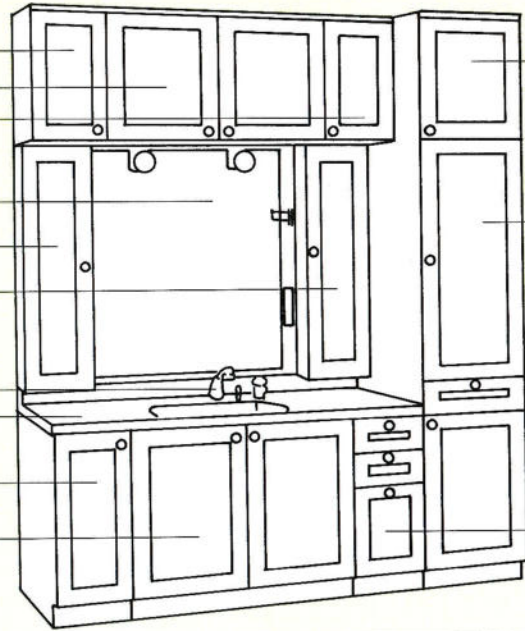

**ファインウッド(1050%)**  
セット価格 ¥322,500  
洗面台1050%、陶器ボール、シャワー付ワンレバー水栓、人工大理石カウンター

- ウォールキャビネット
- ウォールキャビネット
- ウォールキャビネット
- ミラーキャビネット
- サイドユニット
- サイドユニット
- 水栓金具
- トップカウンター
- ベースキャビネット
- ベースキャビネット

- トールユニット上台
- トールユニット下台
- 引出し付ベースキャビネット