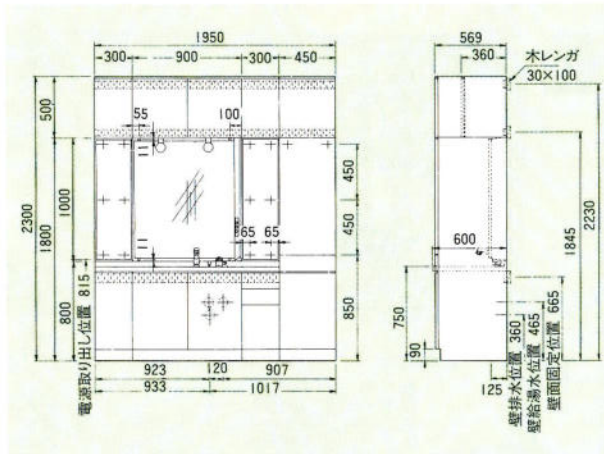

ブラックオーク(1950%) セット価格 ¥701,000
洗面台1500%、トルユニット450%、サーモ付水栓、陶器ボール、人工大理石カウンター