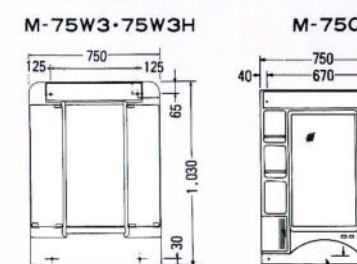

鏡

洗面化粧台シャワー付水栓の使用水圧について
1. ガス瞬間湯沸器と組合せる場合
● 能力(ガス量)の調節ができない湯沸器とは組合せできません。
● 最高給水圧力は7.5kgf/cm²以下で使ってください。
2. 石油瞬間湯沸器及び貯湯式温水器と組合せる場合
● 最高給水圧力は7.5kgf/cm²以下で使ってください。
● 最低必要給水圧力は0.5kgf/cm²以上です。