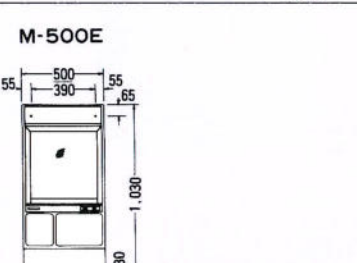

鏡

洗面化粧台シャワー付水栓の使用水圧について
1. ガス瞬間湯沸器と組合せる場合
● 能力(ガス量)の調節ができない湯沸器とは組合せできません。
● 最高給水圧力は7.5kgf/cm²以下で使ってください。
2. 石油瞬間湯沸器及び貯湯式温水器と組合せる場合
● 最高給水圧力は7.5kgf/cm²以下で使ってください。
● 最低必要給水圧力は0.5kgf/cm²以上です。