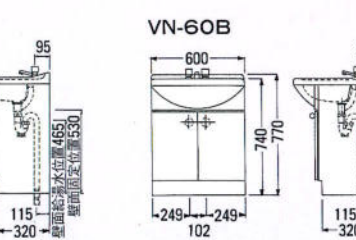

洗面化粧台

洗面化粧台

鏡

洗面化粧台シャワー付水栓の使用水圧について
1. ガス瞬間湯沸器と組合せる場合
● 能力(ガス量)の調節ができない湯沸器とは組合せできません。
● 最高給水圧力は7.5kgf/cm²以下で使ってください。
2. 石油瞬間湯沸器及び貯湯式温水器と組合せる場合
● 最高給水圧力は7.5kgf/cm²以下で使ってください。
● 最低必要給水圧力は0.5kgf/cm²以上です。