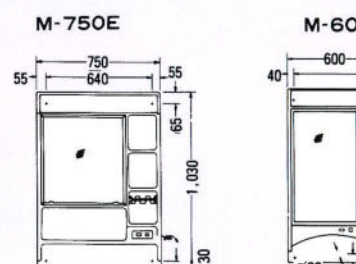

鏡

洗面化粧台シャワー付水栓の使用水圧について
1. ガス瞬間湯沸器と組合せる場合
● 能力(ガス量)の調節ができない湯沸器とは組合せできません。
● 最高給水圧力は7.5kgf/cm²以下で使ってください。
2. 石油瞬間湯沸器及び貯湯式温水器と組合せる場合
● 最高給水圧力は7.5kgf/cm²以下で使ってください。
● 最低必要給水圧力は0.5kgf/cm²以上です。