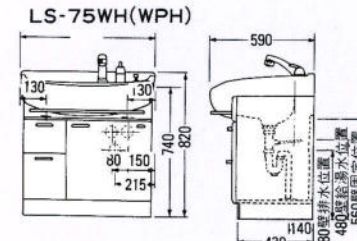

洗面化粧台

洗面化粧台

鏡

洗面化粧台シャワー付水栓の使用水圧について
1. ガス瞬間湯沸器と組合せる場合
● 能力(ガス量)の調節ができない湯沸器とは組合せできません。
● 最高給水圧力は7.5kgf/cm²以下で使ってください。
2. 石油瞬間湯沸器及び貯湯式温水器と組合せる場合
● 最高給水圧力は7.5kgf/cm²以下で使ってください。
● 最低必要給水圧力は0.5kgf/cm²以上です。