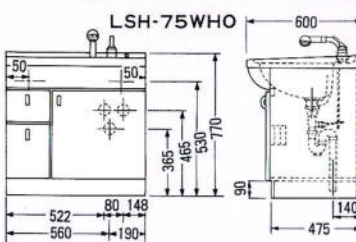

洗面化粧台

洗面化粧台

鏡

洗面化粧台シャワー付水栓の使用水圧について
1. ガス瞬間湯沸器と組合せる場合
● 能力(ガス量)の調節ができない湯沸器とは組合せできません。
● 最高給水圧力は7.5kgf/cm²以下で使ってください。
2. 石油瞬間湯沸器及び貯湯式温水器と組合せる場合
● 最高給水圧力は7.5kgf/cm²以下で使ってください。
● 最低必要給水圧力は0.5kgf/cm²以上です。