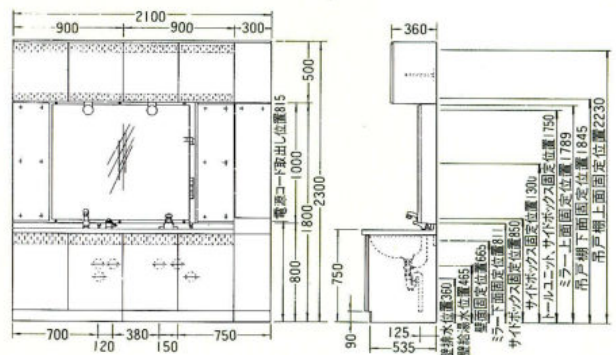

システム洗面化粧台

サイズも、カラーも、自由に選ぶ。
イメージどおりの空間が
システムでつくれます。

洗面スペースに合わせて、カウンタートップの長さや、収納ボックスのサイズを選んでシステムアップできるタイプです。
陶器ボールをセットした人工大理石のカウンターは、ホワイトに加え、ブラックタイプが登場。すぐれた機能とインテリア性が、ゴージャスな空間をつくりあげます。