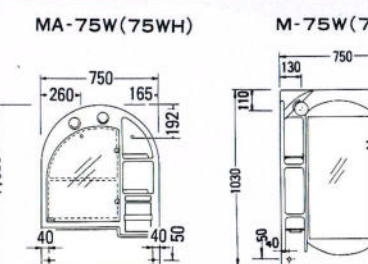

鏡

洗面化粧台シャワー付水栓の使用水圧について
1. ガス瞬間湯沸器と組合せる場合
● 能力(ガス量)の調節ができない湯沸器とは組合せできません。
● 最高給水圧力は7.5kgf/cm²以下で使ってください。
2. 石油瞬間湯沸器及び貯湯式温水器と組合せる場合
● 最高給水圧力は7.5kgf/cm²以下で使ってください。
● 最低必要給水圧力は0.5kgf/cm²以上です。