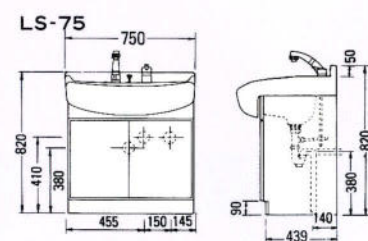

洗面化粧台

洗面化粧台

鏡

洗面化粧台シャワー付水栓の使用水圧について
1. ガス瞬間湯沸器と組合せる場合
● 能力(ガス量)の調節ができない湯沸器とは組合せできません。
● 最高給水圧力は7.5kgf/cm²以下で使ってください。
2. 石油瞬間湯沸器及び貯湯式温水器と組合せる場合
● 最高給水圧力は7.5kgf/cm²以下で使ってください。
● 最低必要給水圧力は0.5kgf/cm²以上です。