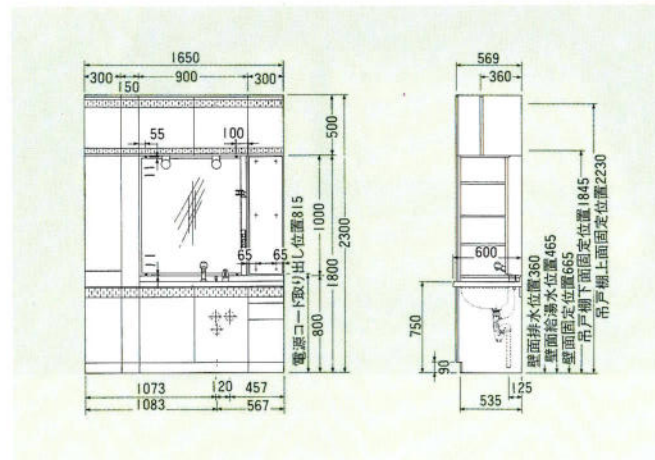

ベルサンドホワイト(1200%)
セット価格 ¥383,500
洗面台1050%、トルユニット150%、シャワー付ワンレバー水栓、陶器ボール、人工大理石カウンター