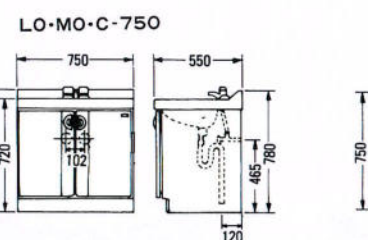

洗面化粧台

洗面化粧台

鏡

洗面化粧台シャワー付水栓の使用水圧について
1. ガス瞬間湯沸器と組合せる場合
● 能力(ガス量)の調節ができない湯沸器とは組合せできません。
● 最高給水圧力は7.5kgf/cm²以下で使ってください。
2. 石油瞬間湯沸器及び貯湯式温水器と組合せる場合
● 最高給水圧力は7.5kgf/cm²以下で使ってください。
● 最低必要給水圧力は0.5kgf/cm²以上です。