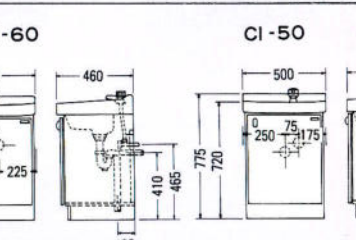

洗面化粧台

洗面化粧台

鏡

洗面化粧台シャワー付水栓の使用水圧について
1. ガス瞬間湯沸器と組合せる場合
● 能力(ガス量)の調節ができない湯沸器とは組合せできません。
● 最高給水圧力は7.5kgf/cm²以下で使ってください。
2. 石油瞬間湯沸器及び貯湯式温水器と組合せる場合
● 最高給水圧力は7.5kgf/cm²以下で使ってください。
● 最低必要給水圧力は0.5kgf/cm²以上です。