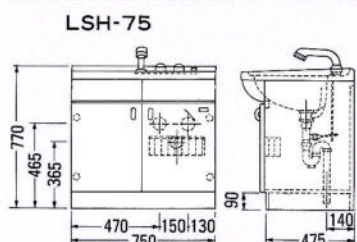

洗面化粧台

洗面化粧台

鏡

洗面化粧台シャワー付水栓の使用水圧について
1. ガス瞬間湯沸器と組合せる場合
● 能力(ガス量)の調節ができない湯沸器とは組合せできません。
● 最高給水圧力は7.5kgf/cm²以下で使ってください。
2. 石油瞬間湯沸器及び貯湯式温水器と組合せる場合
● 最高給水圧力は7.5kgf/cm²以下で使ってください。
● 最低必要給水圧力は0.5kgf/cm²以上です。