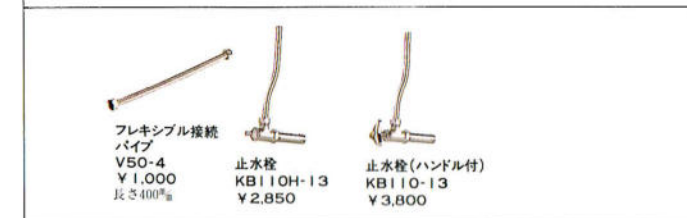

**CP-60B セット価格 ¥58,700**  
洗面台: CP-60B (混合水栓) (600×460×773) ¥43,800 [在庫限り]  
ミラー: M-600E (一面鏡) (600×127×1030) ¥14,900  
陶器洗面ポール

**CI-60B セット価格 ¥58,700**  
洗面台: CI-60B (混合水栓) (600×460×773) ¥43,800  
ミラー: M-600E (一面鏡) (600×127×1030) ¥14,900  
陶器洗面ポール  
CI-60タイプは他に1口水栓があります。  
洗面台: CI-60AI (1口水栓) ¥37,800

**C-600B セット価格 ¥59,000**  
洗面台: C-600B (600×500×780) ¥42,000  
ミラー: M-600D (一面鏡) (600×120×1030) ¥17,000  
ホーロー一体洗面ポール、ホーロー扉  
C-600タイプには他に1口水栓があります。  
洗面台: C-600AI (1口水栓) ¥37,000

**E-600B セット価格 ¥51,900**  
洗面台: E-600B (600×497×750) ¥37,000  
ミラー: M-600E (一面鏡) (600×127×1030) ¥14,900  
ホーロー一体洗面ポール  
E-600タイプには他に1口水栓があります。  
洗面台: E-600AI (1口水栓) ¥26,500

**CI-50 セット価格 ¥45,100**  
洗面台: CI-50 (500×400×760) ¥25,300  
ミラー: M-500E (一面鏡) (500×130×1030) ¥19,800  
陶器洗面ポール  
※混合水栓の取付が可能です。

**E-500 セット価格 ¥45,100**  
洗面台: E-500 (500×450×740) ¥25,300  
ミラー: M-500E (一面鏡) (500×130×1030) ¥19,800  
ホーロー一体洗面ポール  
※この商品はオーバーフローがついておりません。  
※混合水栓の取付が可能です。