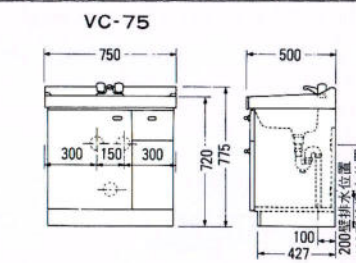

洗面化粧台

洗面化粧台

鏡

洗面化粧台シャワー付水栓の使用水圧について
1. ガス瞬間湯沸器と組合せる場合
● 能力(ガス量)の調節ができない湯沸器とは組合せできません。
● 最高給水圧力は7.5kgf/cm²以下で使ってください。
2. 石油瞬間湯沸器及び貯湯式温水器と組合せる場合
● 最高給水圧力は7.5kgf/cm²以下で使ってください。
● 最低必要給水圧力は0.5kgf/cm²以上です。