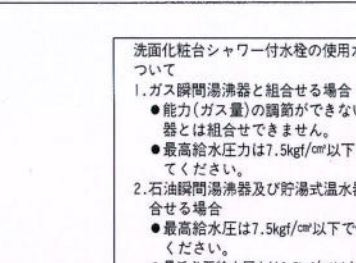

鏡

洗面化粧台シャワー付水栓の使用水圧について
1. ガス瞬間湯沸器と組合せる場合
● 能力(ガス量)の調節ができない湯沸器とは組合せできません。
● 最高給水圧力は7.5kgf/cm²以下で使ってください。
2. 石油瞬間湯沸器及び貯湯式温水器と組合せる場合
● 最高給水圧力は7.5kgf/cm²以下で使ってください。
● 最低必要給水圧力は0.5kgf/cm²以上です。