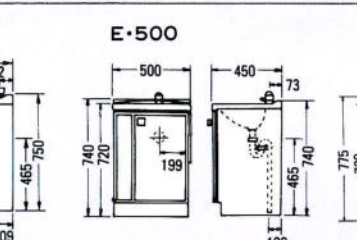

洗面化粧台

洗面化粧台

鏡

洗面化粧台シャワー付水栓の使用水圧について
1. ガス瞬間湯沸器と組合せる場合
● 能力(ガス量)の調節ができない湯沸器とは組合せできません。
● 最高給水圧力は7.5kgf/cm²以下で使ってください。
2. 石油瞬間湯沸器及び貯湯式温水器と組合せる場合
● 最高給水圧力は7.5kgf/cm²以下で使ってください。
● 最低必要給水圧力は0.5kgf/cm²以上です。