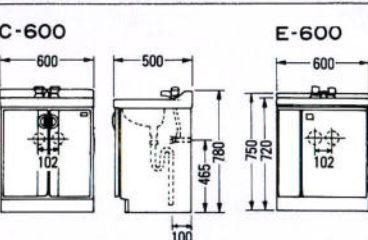

洗面化粧台

洗面化粧台

鏡

洗面化粧台シャワー付水栓の使用水圧について
1. ガス瞬間湯沸器と組合せる場合
● 能力(ガス量)の調節ができない湯沸器とは組合せできません。
● 最高給水圧力は7.5kgf/cm²以下で使ってください。
2. 石油瞬間湯沸器及び貯湯式温水器と組合せる場合
● 最高給水圧力は7.5kgf/cm²以下で使ってください。
● 最低必要給水圧力は0.5kgf/cm²以上です。