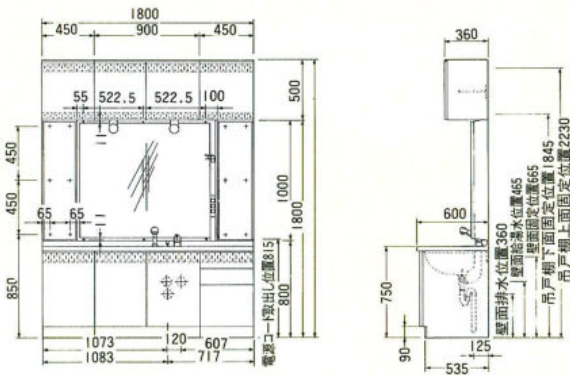

## システム洗面化粧台

サイズも、カラーも、自由に選ぶ。  
イメージどおりの空間が  
システムでつくれます。

洗面スペースに合わせて、カウンタートップの長さや、収納ボックスのサイズを選んでシステムアップできるタイプです。  
陶器ボールをセットした人工大理石のカウンターは、ホワイトに加え、ブラックタイプが登場。すぐれた機能とインテリア性が、ゴージャスな空間をつくりあげます。

ハーモニーページ (1800%) セット価格 ¥615,000  
洗面台1800%、シャワー付ワンレバー水栓、陶器ボール、人工大理石カウンター