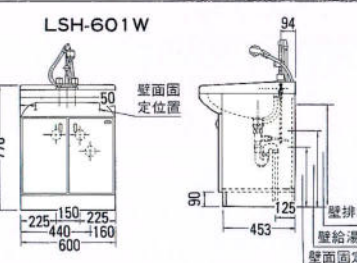

洗面化粧台

洗面化粧台

鏡

洗面化粧台シャワー付水栓の使用水圧について
1. ガス瞬間湯沸器と組合せる場合
● 能力(ガス量)の調節ができない湯沸器とは組合せできません。
● 最高給水圧力は7.5kgf/cm²以下で使ってください。
2. 石油瞬間湯沸器及び貯湯式温水器と組合せる場合
● 最高給水圧力は7.5kgf/cm²以下で使ってください。
● 最低必要給水圧力は0.5kgf/cm²以上です。