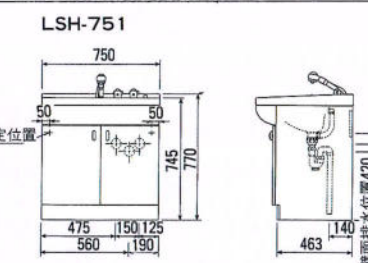

洗面化粧台

洗面化粧台

鏡

洗面化粧台シャワー付水栓の使用水圧について
1. ガス瞬間湯沸器と組合せる場合
● 能力(ガス量)の調節ができない湯沸器とは組合せできません。
● 最高給水圧力は7.5kgf/cm²以下で使ってください。
2. 石油瞬間湯沸器及び貯湯式温水器と組合せる場合
● 最高給水圧力は7.5kgf/cm²以下で使ってください。
● 最低必要給水圧力は0.5kgf/cm²以上です。