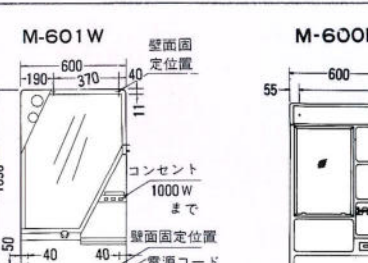

鏡

洗面化粧台シャワー付水栓の使用水圧について
1. ガス瞬間湯沸器と組合せる場合
● 能力(ガス量)の調節ができない湯沸器とは組合せできません。
● 最高給水圧力は7.5kgf/cm²以下で使ってください。
2. 石油瞬間湯沸器及び貯湯式温水器と組合せる場合
● 最高給水圧力は7.5kgf/cm²以下で使ってください。
● 最低必要給水圧力は0.5kgf/cm²以上です。