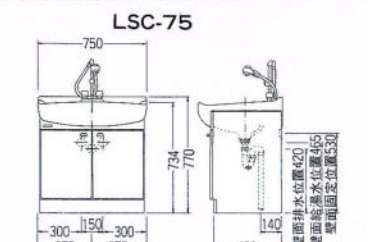

洗面化粧台

洗面化粧台

鏡

洗面化粧台シャワー付水栓の使用水圧について
1. ガス瞬間湯沸器と組合せる場合
● 能力(ガス量)の調節ができない湯沸器とは組合せできません。
● 最高給水圧力は7.5kgf/cm²以下で使ってください。
2. 石油瞬間湯沸器及び貯湯式温水器と組合せる場合
● 最高給水圧力は7.5kgf/cm²以下で使ってください。
● 最低必要給水圧力は0.5kgf/cm²以上です。