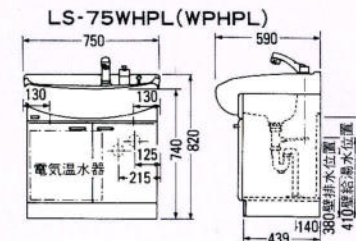

洗面化粧台

洗面化粧台

鏡

洗面化粧台シャワー付水栓の使用水圧について
1. ガス瞬間湯沸器と組合せる場合
● 能力(ガス量)の調節ができない湯沸器とは組合せできません。
● 最高給水圧力は7.5kgf/cm²以下で使ってください。
2. 石油瞬間湯沸器及び貯湯式温水器と組合せる場合
● 最高給水圧力は7.5kgf/cm²以下で使ってください。
● 最低必要給水圧力は0.5kgf/cm²以上です。