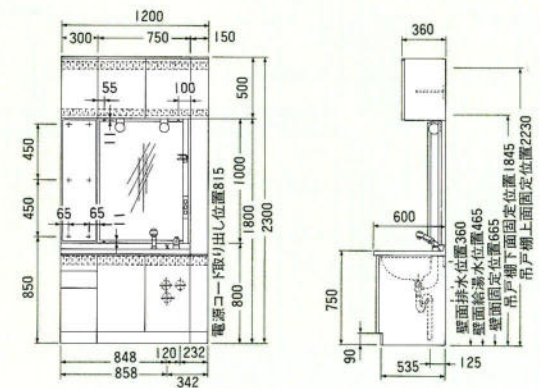

ブラックオーク(1950%) セット価格 ¥701,000
洗面台1500%、トルユニット450%、サーモ付水栓、陶器ボール、人工大理石カウンター