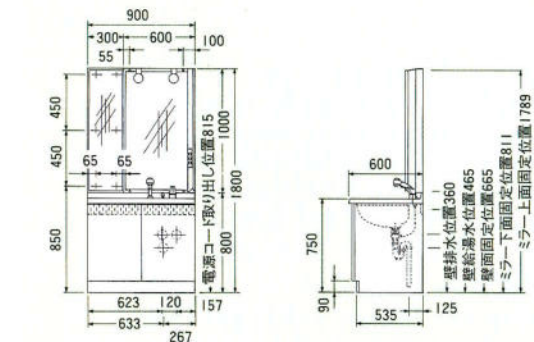

ベルサンドグリーン(900%) セット価格 ¥249,000
洗面台900%、シャワー付ワンレバー水栓、陶器ボール、人工大理石カウンター