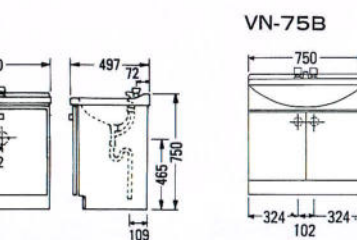

洗面化粧台

洗面化粧台

鏡

洗面化粧台シャワー付水栓の使用水圧について
1. ガス瞬間湯沸器と組合せる場合
● 能力(ガス量)の調節ができない湯沸器とは組合せできません。
● 最高給水圧力は7.5kgf/cm²以下で使ってください。
2. 石油瞬間湯沸器及び貯湯式温水器と組合せる場合
● 最高給水圧力は7.5kgf/cm²以下で使ってください。
● 最低必要給水圧力は0.5kgf/cm²以上です。