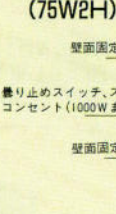

CI-50

鏡 MA-75W(75WH)

M-75W(75WH)

M-75W3・75W3H

M-75W2 (75W2H)

M-750D

M-750E

M-600D