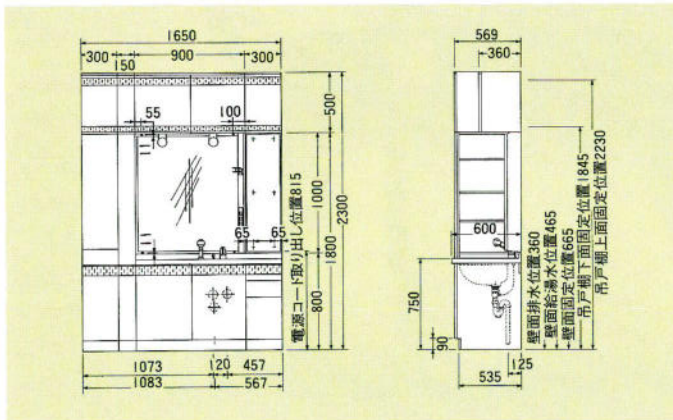

ハーモニーベージュ (1800%)

洗面台1800%、シャワー付ワンレバー水栓、陶器ボール、人工大理石カウンター

●セット合計価格
¥610,000

ダークオーク (2100%)

洗面台1800% (2ボール)、トールユニット300%、シャワー付ワンレバー水栓、シングルレバー水栓、陶器ボール、人工大理石カウンター

●セット合計価格
¥734,500

■ **ハーモニーグレー(1650%)**

洗面台1200%, トールユニット300%・150%, ゴールド水栓、陶器ボール、人工大理石カウンター