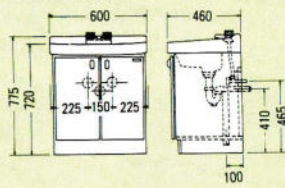

洗面化粧台LS-751

LS-751WH(WPH)

LS-751WD(WPD)

LSH-755

LSH-756

LSH-805

LSC-75

VC-75

DG・NG・C-750

E-750

VN-75B

VN-80B(VNS-80)

C-800

E-600

E-500

CI-60

CI-50

鏡 MA-75W(75WH)

M-75W(75WH)

M-75W3・75W3H

M-75W2 (75W2H)

M-750D

M-750E

M-600D

M-601W

M-605W(605WH)

M-600E

M-500E

洗面化粧台シャワー付水栓の使用水圧について

1. ガス瞬間湯沸器と組合せる場合
   - ●能力(ガス量)の調節ができない湯沸器とは組合せできません。
   - ●最高給水圧力は7.5kgf/cm以下で使ってください。
2. 石油瞬間湯沸器及び貯湯式温水器と組合せる場合
   - ●最高給水圧力は7.5kgf/cm以下で使ってください。
   - ●最低必要給水圧力は0.5kgf/cm以上です。