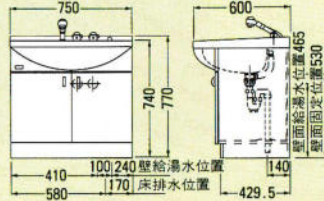

E-600B セット価格 ¥51,900
洗面台:E-600B(600×497×750) ¥37,000
ミラー:M-600E(一面鏡) ¥14,900
(600×127×1030)
ホーロー一体洗面ポール
E-600タイプは他に1口水栓があります。
洗面台:E-600AI(1口水栓) ¥26,500

CI-50 セット価格 ¥45,100
洗面台:CI-50(500×400×760) ¥25,300
ミラー:M-500E(一面鏡) ¥19,800
(500×130×1030)
陶器洗面ポール

E-500 セット価格 ¥45,100
洗面台:E-500 ¥25,300
(500×450×740)
ミラー:M-500E(一面鏡) ¥19,800
(500×130×1030)
ホーロー一体洗面ポール
この商品はオーバーフローがついておりません。
※混合水栓の取付が可能です。

TM-750F 572×132×563 ¥16,900	TM-680F 375×130×567 ¥14,800	TM-600 375×105×480 ¥9,000	TM-470 285×105×387 ¥6,000
フレキシブル接続 パイプ V50-4 ¥1,000 長さ400%	止水栓 K13-B(トライバー型) ¥2,850	止水栓 K13-B(ハンドル型) ¥3,800	

洗面化粧台LS-751

LS-751WH(WPH)

LS-751WD(WPD)

LSH-755

LSH-756

LSH-805

LSC-75

VC-75