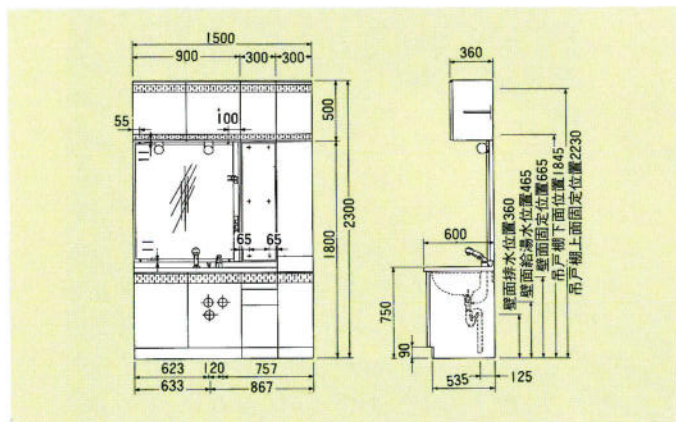

●セット価格
¥695,000

■ **ブラックオーク(1950%)**

洗面台1500%, トールユニット450%, サーマ付水栓、陶器ボール、人工大理石カウンター

●セット価格
¥695,400

■ **ジョイフルウッド(1500%)**

洗面台1200%, トールユニット300%, シャワー付ワンレバー水栓、陶器ボール、人工大理石カウンター

●セット価格
¥406,000

ベルサンドホワイト (1200%)