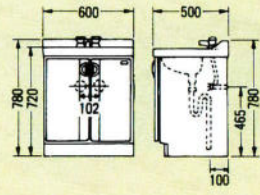

洗面化粧台LS-751

LS-751WH(WPH)

LS-751WD(WPD)

LSH-755

LSH-756

LSH-805

LSC-75

VC-75

DG・NG・C-750

E-750

VN-75B

VN-80B(VNS-80)

C-800

E-600

E-500

CI-60

CI-50

鏡 MA-75W(75WH)

M-75W(75WH)

M-75W3・75W3H

M-75W2 (75W2H)

M-750D

M-750E

M-600D

M-601W

M-605W(605WH)

M-600E

M-500E

洗面化粧台シャワー付水栓の使用水圧について

1. ガス瞬間湯沸器と組合せる場合
   - ●能力(ガス量)の調節ができない湯沸器とは組合せできません。
   - ●最高給水圧力は7.5kgf/cm以下で使ってください。
2. 石油瞬間湯沸器及び貯湯式温水器と組合せる場合
   - ●最高給水圧力は7.5kgf/cm以下で使ってください。
   - ●最低必要給水圧力は0.5kgf/cm以上です。