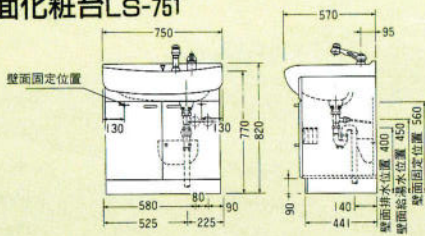

洗面化粧台LS-751