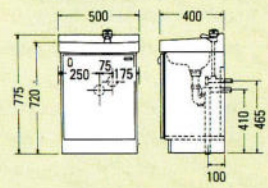

洗面化粧台LS-751

LS-751WH(WPH)

LS-751WD(WPD)

LSH-755

LSH-756

LSH-805

LSC-75

VC-75

DG・NG・C-750

E-750

VN-75B

VN-80B(VNS-80)

C-800

E-600

E-500

CI-60

CI-50

鏡 MA-75W(75WH)

M-75W(75WH)

M-75W3・75W3H

M-75W2 (75W2H)

M-750D

M-750E

M-600D

M-601W

M-605W(605WH)

M-600E

M-500E

洗面化粧台シャワー付水栓の使用水圧について

1. ガス瞬間湯沸器と組合せる場合
   - ●能力(ガス量)の調節ができない湯沸器とは組合せできません。
   - ●最高給水圧力は7.5kgf/cm以下で使ってください。
2. 石油瞬間湯沸器及び貯湯式温水器と組合せる場合
   - ●最高給水圧力は7.5kgf/cm以下で使ってください。
   - ●最低必要給水圧力は0.5kgf/cm以上です。