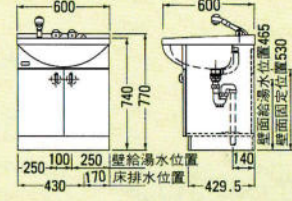

E-600B セット価格 ¥51,900
洗面台:E-600B(600×497×750) ¥37,000
ミラー:M-600E(一面鏡) ¥14,900
(600×127×1030)
ホーロー一体洗面ポール
E-600タイプは他に1口水栓があります。
洗面台:E-600AI(1口水栓) ¥26,500

CI-50 セット価格 ¥45,100
洗面台:CI-50(500×400×760) ¥25,300
ミラー:M-500E(一面鏡) ¥19,800
(500×130×1030)
陶器洗面ポール

E-500 セット価格 ¥45,100
洗面台:E-500 ¥25,300
(500×450×740)
ミラー:M-500E(一面鏡) ¥19,800
(500×130×1030)
ホーロー一体洗面ポール
この商品はオーバーフローがついておりません。
※混合水栓の取付が可能です。

TM-750F 572×132×563 ¥16,900	TM-680F 375×130×567 ¥14,800	TM-600 375×105×480 ¥9,000	TM-470 285×105×387 ¥6,000
フレキシブル接続 パイプ V50-4 ¥1,000 長さ400%	止水栓 K13-B(トライバー型) ¥2,850	止水栓 K13-B(ハンドル型) ¥3,800	

洗面化粧台LS-751

LS-751WH(WPH)

LS-751WD(WPD)

LSH-755

LSH-756

LSH-805

LSC-75

VC-75