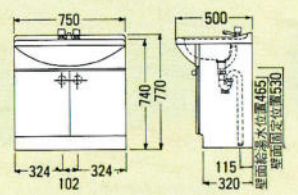

洗面化粧台LS-751

LS-751WH(WPH)

LS-751WD(WPD)

LSH-755

LSH-756

LSH-805

LSC-75

VC-75

DG・NG・C-750

E-750

VN-75B

VN-80B(VNS-80)

C-800

E-600

E-500

CI-60

CI-50

鏡 MA-75W(75WH)

M-75W(75WH)

M-75W3・75W3H

M-75W2 (75W2H)

M-750D

M-750E

M-600D

M-601W

M-605W(605WH)

M-600E

M-500E

洗面化粧台シャワー付水栓の使用水圧について

1. ガス瞬間湯沸器と組合せる場合
   - ●能力(ガス量)の調節ができない湯沸器とは組合せできません。
   - ●最高給水圧力は7.5kgf/cm以下で使ってください。
2. 石油瞬間湯沸器及び貯湯式温水器と組合せる場合
   - ●最高給水圧力は7.5kgf/cm以下で使ってください。
   - ●最低必要給水圧力は0.5kgf/cm以上です。