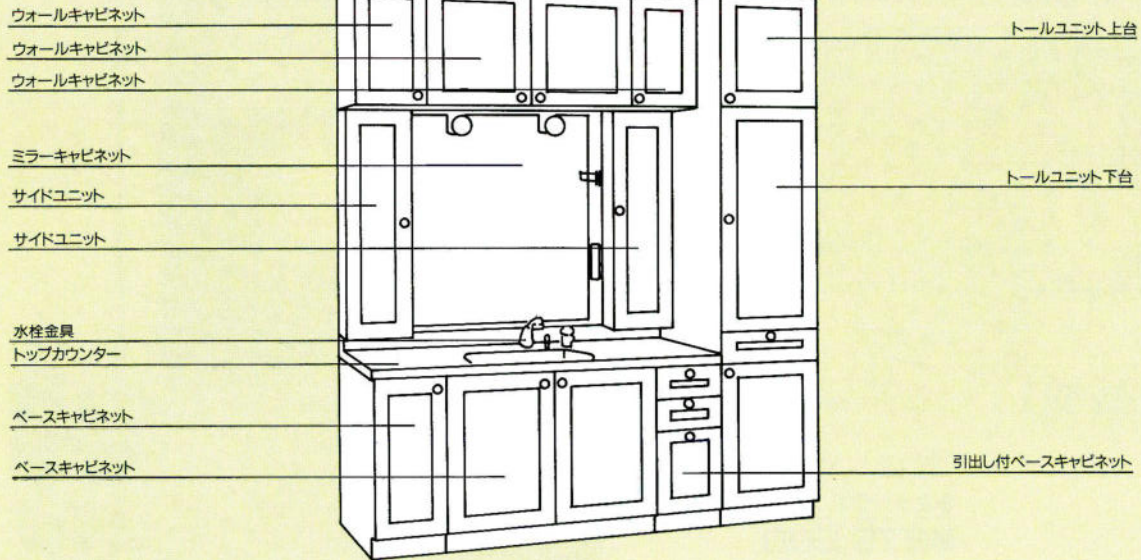

システム洗面化粧台価格表

WO:ホワイトオーク HB:ハーモニーベージュ BS:ベルサントホワイト FW:ファインウッド
DO:ダークオーク HG:ハーモニークレー BM:ベルサントグリーン JW:ジョイフルウッド
BO:ブラックオーク

●トップカウンター

カラー
アイボリー (ポールアイボリー) WW
ピンク (ポールピンク) PP
ブラック (ポールブラック) BB

●シングルレバー混合水栓取付については、受注生産です。

品番	間口	ボール位置
CM-75□□	(750%)	中央
CM-90□□	(900%)	中央
CM-105□□	(1050%)	左・右
CM-120□□	(1200%)	左・右
CM-135□□	(1350%)	左・右
CM-150□□	(1500%)	左・右・中央
CM-1502□□	(1500%)	2ボール
CM-165□□	(1650%)	左・右・中央
CM-1652□□	(1650%)	2ボール
CM-180□□	(1800%)	左・右・中央
CM-1802□□	(1800%)	2ボール

※□□にはカラー記号が入ります。

●ミラーキャビネット

品番	間口	価格
SM-60WH	(600%)	¥41,500
SM-75WH	(750%)	¥44,500
SM-90WH	(900%)	¥51,500
SM-120WH	(1200%)	¥72,000

●ベースキャビネット

品番	間口	BS・BM		WO・DO・BO	
		FW・JW	HB・HG	FW・JW	HB・HG
□□S-V751	(750%)	¥39,000	¥64,000		
□□S-V901	(900%)	¥44,000	¥70,000		
□□S-V301B	(300%R・L)	¥17,000	¥32,500		
□□S-V301BD	(300%引出し)	¥31,500	¥49,000		
□□S-V451B	(450%R・L)	¥20,500	¥39,000		
□□S-V451BD	(450%引出し)	¥36,500	¥56,500		

※□□には商品記号が入ります。