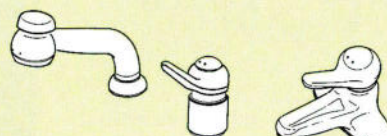

※□□には商品記号が入ります。

●水栓金具

K13-780S

K13-740

シャワー付ワンレバー	
K13-780S	¥40,000
K13-780SDAH	¥46,000
(寒冷地仕様)	
K13-780G(ゴールド)	¥73,000
シャワー付ワンレバーサーモ付	
MS2360RU6	¥72,400
MS2360NU6	¥78,800
(寒冷地仕様)	
シングルレバー混合水栓	
K13-740	¥19,000
K13-740DAH	¥20,000
(寒冷地仕様)	