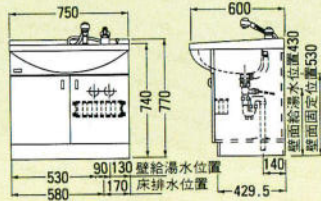

E-600B セット価格 ¥51,900
洗面台:E-600B(600×497×750) ¥37,000
ミラー:M-600E(一面鏡) ¥14,900
(600×127×1030)
ホーロー一体洗面ポール
E-600タイプは他に1口水栓があります。
洗面台:E-600AI(1口水栓) ¥26,500

CI-50 セット価格 ¥45,100
洗面台:CI-50(500×400×760) ¥25,300
ミラー:M-500E(一面鏡) ¥19,800
(500×130×1030)
陶器洗面ポール

E-500 セット価格 ¥45,100
洗面台:E-500 ¥25,300
(500×450×740)
ミラー:M-500E(一面鏡) ¥19,800
(500×130×1030)
ホーロー一体洗面ポール
この商品はオーバーフローがついておりません。
※混合水栓の取付が可能です。

TM-750F 572×132×563 ¥16,900	TM-680F 375×130×567 ¥14,800	TM-600 375×105×480 ¥9,000	TM-470 285×105×387 ¥6,000
フレキシブル接続 パイプ V50-4 ¥1,000 長さ400%	止水栓 K13-B(トライバー型) ¥2,850	止水栓 K13-B(ハンドル型) ¥3,800	

洗面化粧台LS-751

LS-751WH(WPH)

LS-751WD(WPD)

LSH-755

LSH-756

LSH-805

LSC-75

VC-75