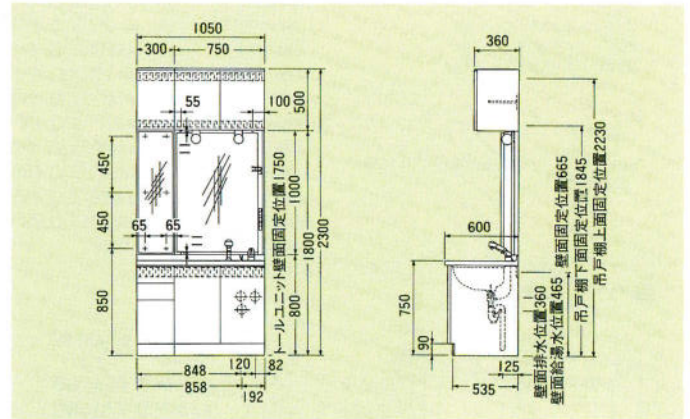

洗面台1050%、トルユニット150%、シャワー付ワンレバー水栓、陶器ボール、人工大理石カウンター

●セット価格
¥378,500

システム洗面化粧台

ファインウッド (1050%)

洗面台1050%、陶器ボール、シャワー付ワンレバー水栓、人工大理石カウンター

●セット価格
¥317,500

ベルサンドグリーン (900%)

洗面台900%、シャワー付ワンレバー水栓、陶器ボール、人工大理石カウンター

●シングルレバー混合水栓取付については、受注生産です。

品番	間口	ボール位置
CM-75□□	(750%)	中央
CM-90□□	(900%)	中央
CM-105□□	(1050%)	左・右
CM-120□□	(1200%)	左・右
CM-135□□	(1350%)	左・右
CM-150□□	(1500%)	左・右・中央
CM-1502□□	(1500%)	2ボール
CM-165□□	(1650%)	左・右・中央
CM-1652□□	(1650%)	2ボール
CM-180□□	(1800%)	左・右・中央
CM-1802□□	(1800%)	2ボール