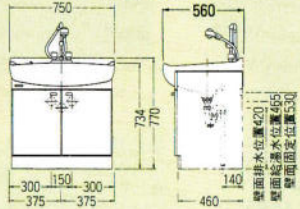

E-600B セット価格 ¥51,900
洗面台:E-600B(600×497×750) ¥37,000
ミラー:M-600E(一面鏡) ¥14,900
(600×127×1030)
ホーロー一体洗面ポール
E-600タイプは他に1口水栓があります。
洗面台:E-600AI(1口水栓) ¥26,500

CI-50 セット価格 ¥45,100
洗面台:CI-50(500×400×760) ¥25,300
ミラー:M-500E(一面鏡) ¥19,800
(500×130×1030)
陶器洗面ポール

E-500 セット価格 ¥45,100
洗面台:E-500 ¥25,300
(500×450×740)
ミラー:M-500E(一面鏡) ¥19,800
(500×130×1030)
ホーロー一体洗面ポール
この商品はオーバーフローがついておりません。
※混合水栓の取付が可能です。

TM-750F 572×132×563 ¥16,900	TM-680F 375×130×567 ¥14,800	TM-600 375×105×480 ¥9,000	TM-470 285×105×387 ¥6,000
フレキシブル接続 パイプ V50-4 ¥1,000 長さ400%	止水栓 K13-B(トライバー型) ¥2,850	止水栓 K13-B(ハンドル型) ¥3,800	

洗面化粧台LS-751

LS-751WH(WPH)

LS-751WD(WPD)

LSH-755

LSH-756

LSH-805

LSC-75

VC-75