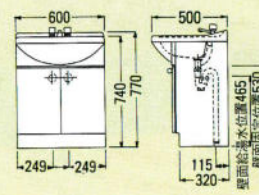

VN-80B(VNS-80)