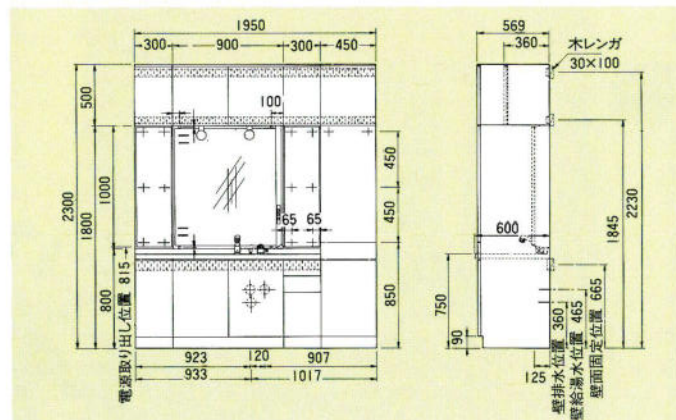

■ **ブラックオーク(1950%)**