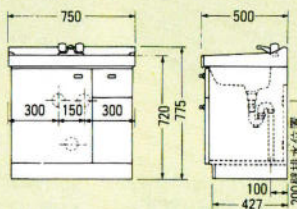

E-500 セット価格 ¥45,100
洗面台:E-500 ¥25,300
(500×450×740)
ミラー:M-500E(一面鏡) ¥19,800
(500×130×1030)
ホーロー一体洗面ポール
この商品はオーバーフローがついておりません。
※混合水栓の取付が可能です。

TM-750F 572×132×563 ¥16,900	TM-680F 375×130×567 ¥14,800	TM-600 375×105×480 ¥9,000	TM-470 285×105×387 ¥6,000
フレキシブル接続 パイプ V50-4 ¥1,000 長さ400%	止水栓 K13-B(トライバー型) ¥2,850	止水栓 K13-B(ハンドル型) ¥3,800	

洗面化粧台LS-751

LS-751WH(WPH)

LS-751WD(WPD)

LSH-755

LSH-756

LSH-805

LSC-75

VC-75