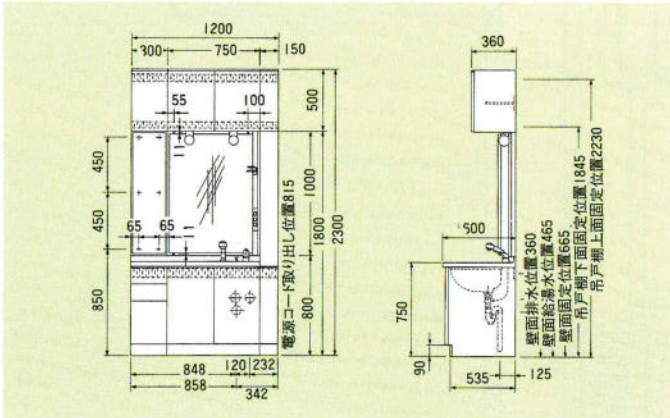

●セット価格
¥695,000

■ **ブラックオーク(1950%)**

洗面台1500%, トールユニット450%, サーマ付水栓、陶器ボール、人工大理石カウンター

●セット価格
¥695,400

■ **ジョイフルウッド(1500%)**

洗面台1200%, トールユニット300%, シャワー付ワンレバー水栓、陶器ボール、人工大理石カウンター

●セット価格
¥406,000

ベルサンドホワイト (1200%)