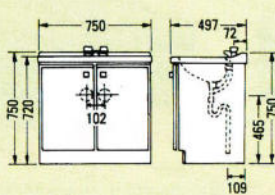

洗面化粧台LS-751

LS-751WH(WPH)

LS-751WD(WPD)

LSH-755

LSH-756

LSH-805

LSC-75

VC-75

DG・NG・C-750

E-750

VN-75B

VN-80B(VNS-80)

C-800

E-600

E-500

CI-60

CI-50

鏡 MA-75W(75WH)

M-75W(75WH)

M-75W3・75W3H

M-75W2 (75W2H)

M-750D

M-750E

M-600D

M-601W

M-605W(605WH)

M-600E

M-500E

洗面化粧台シャワー付水栓の使用水圧について

1. ガス瞬間湯沸器と組合せる場合
   - ●能力(ガス量)の調節ができない湯沸器とは組合せできません。
   - ●最高給水圧力は7.5kgf/cm以下で使ってください。
2. 石油瞬間湯沸器及び貯湯式温水器と組合せる場合
   - ●最高給水圧力は7.5kgf/cm以下で使ってください。
   - ●最低必要給水圧力は0.5kgf/cm以上です。