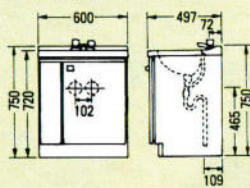

洗面化粧台LS-751

LS-751WH(WPH)

LS-751WD(WPD)

LSH-755

LSH-756

LSH-805

LSC-75

VC-75

DG・NG・C-750

E-750

VN-75B

VN-80B(VNS-80)

C-800

E-600

E-500

CI-60

CI-50

鏡 MA-75W(75WH)

M-75W(75WH)

M-75W3・75W3H

M-75W2 (75W2H)

M-750D

M-750E

M-600D

M-601W

M-605W(605WH)

M-600E

M-500E

洗面化粧台シャワー付水栓の使用水圧について

1. ガス瞬間湯沸器と組合せる場合
   - ●能力(ガス量)の調節ができない湯沸器とは組合せできません。
   - ●最高給水圧力は7.5kgf/cm以下で使ってください。
2. 石油瞬間湯沸器及び貯湯式温水器と組合せる場合
   - ●最高給水圧力は7.5kgf/cm以下で使ってください。
   - ●最低必要給水圧力は0.5kgf/cm以上です。