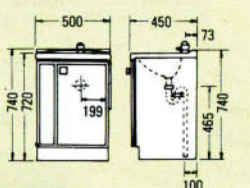

洗面化粧台LS-751

LS-751WH(WPH)

LS-751WD(WPD)

LSH-755

LSH-756

LSH-805

LSC-75

VC-75

DG・NG・C-750

E-750

VN-75B

VN-80B(VNS-80)

C-800

E-600

E-500

CI-60

CI-50

鏡 MA-75W(75WH)

M-75W(75WH)

M-75W3・75W3H

M-75W2 (75W2H)

M-750D

M-750E

M-600D

M-601W

M-605W(605WH)

M-600E

M-500E

洗面化粧台シャワー付水栓の使用水圧について

1. ガス瞬間湯沸器と組合せる場合
   - ●能力(ガス量)の調節ができない湯沸器とは組合せできません。
   - ●最高給水圧力は7.5kgf/cm以下で使ってください。
2. 石油瞬間湯沸器及び貯湯式温水器と組合せる場合
   - ●最高給水圧力は7.5kgf/cm以下で使ってください。
   - ●最低必要給水圧力は0.5kgf/cm以上です。