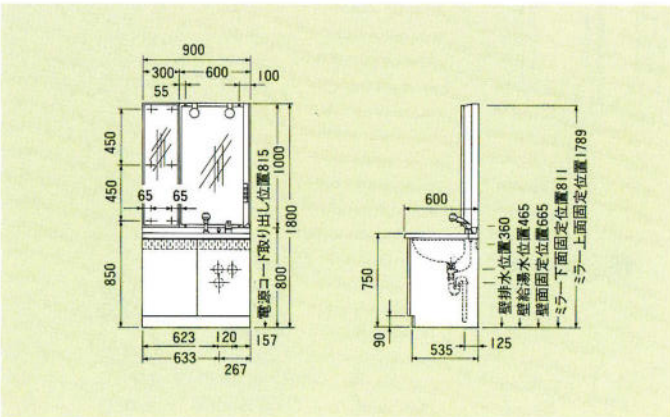

洗面台1050%、トルユニット150%、シャワー付ワンレバー水栓、陶器ボール、人工大理石カウンター

●セット価格
¥378,500

システム洗面化粧台

ファインウッド (1050%)

洗面台1050%、陶器ボール、シャワー付ワンレバー水栓、人工大理石カウンター

●セット価格
¥317,500

ベルサンドグリーン (900%)

洗面台900%、シャワー付ワンレバー水栓、陶器ボール、人工大理石カウンター