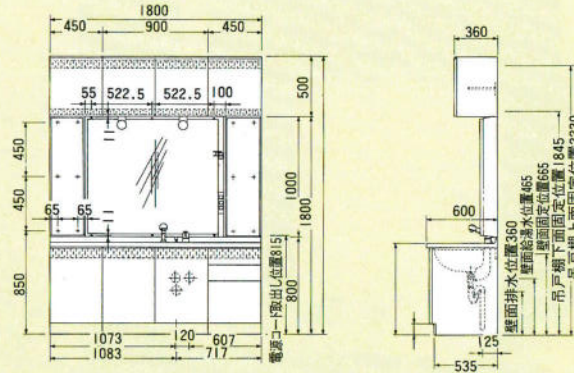

ハーモニーベージュ (1800%)