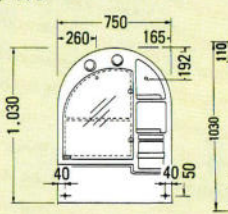

鏡 MA-75W(75WH)