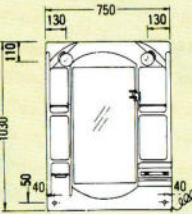

M-75W(75WH)