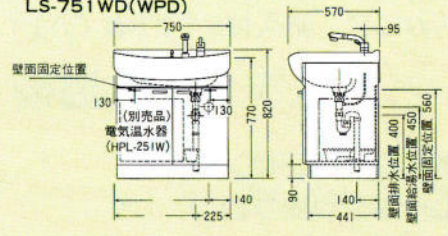

LS-751WD(WPD)