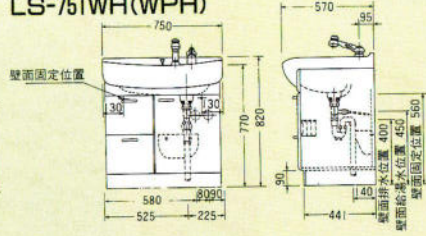

LS-751WH(WPH)