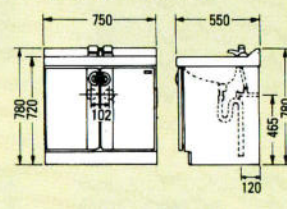

DG・NG・C-750