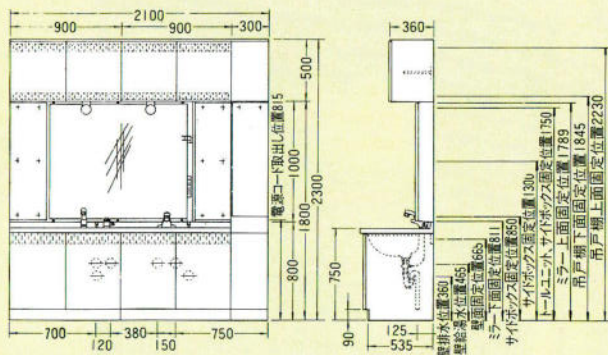

ダークオーク (2100%)

洗面台1800% (2ボール)、トールユニット300%、シャワー付ワンレバー水栓、シングルレバー水栓、陶器ボール、人工大理石カウンター

●セット合計価格
¥734,500