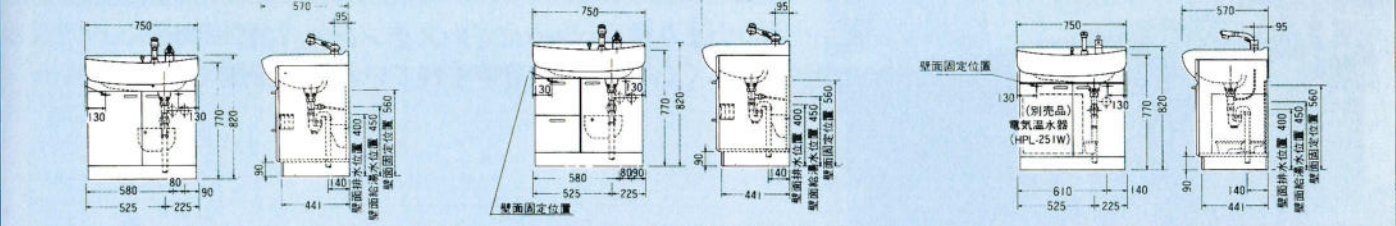

洗面化粧台 LS-752 LS-752WH(WPH) LS-752WD(WPD)