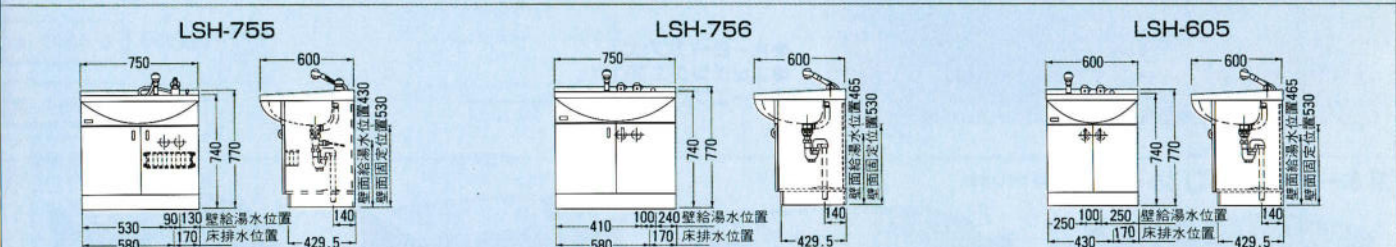

洗面化粧台 LS-752 LS-752WH(WPH) LS-752WD(WPD)