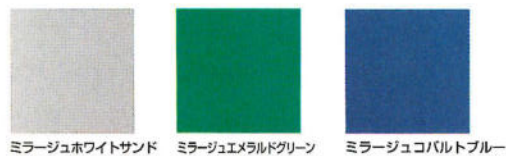

WASH STAND

シャワー洗面化粧台
洗面化粧台

陶器ボール

爽やかな一日の始まりは、
多目的に使える
このシャワー洗面化粧台でOK。
服を着たままで
気軽に洗髪ができるから、
バスルームまで足を
運ぶ必要はありません。
便利な機能も豊富にある
ちょっとゴージャスな洗面化粧台です。