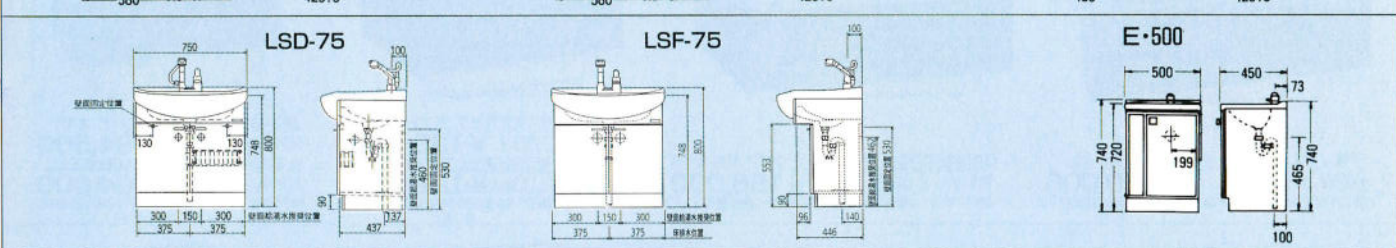

洗面化粧台 LS-752 LS-752WH(WPH) LS-752WD(WPD)