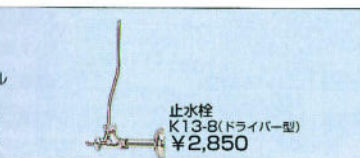

VN-60B セット価格 ¥56,500

洗面台：VN-60B(600×500×770) ¥39,500
ミラー：M-600G(600×110×1030) ¥17,000
ホーロー洗面ボール