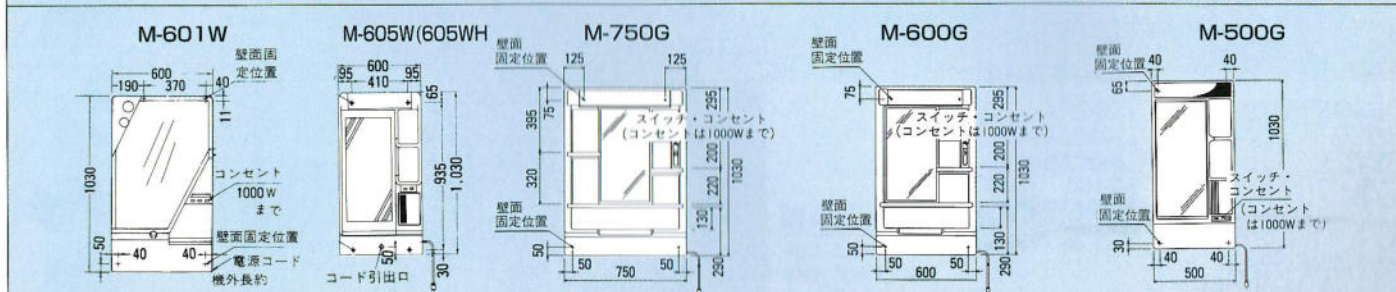

鏡 MA-75W(75WH) M-75W(75WH) M-75W3(75W3H) M-75W2(75W2H) MBA-75W