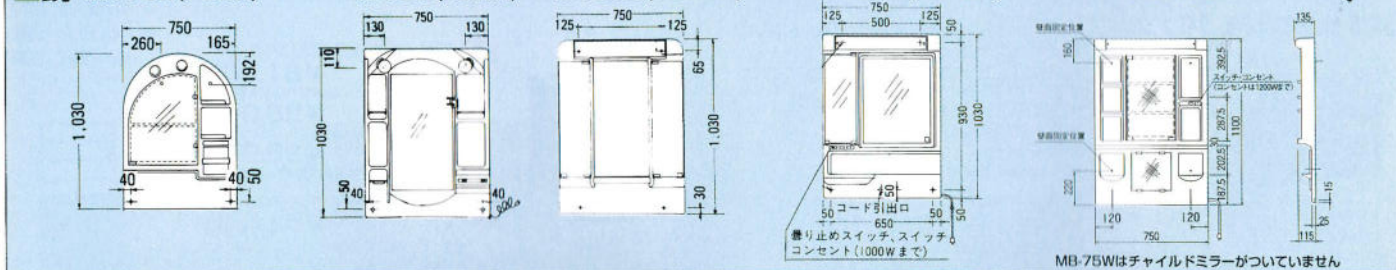

鏡 MA-75W(75WH) M-75W(75WH) M-75W3(75W3H) M-75W2(75W2H) MBA-75W