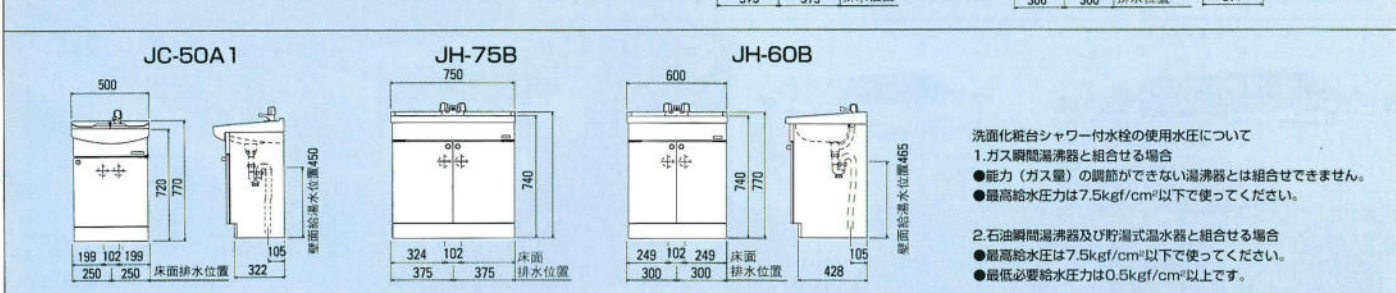

洗面化粧台 LS-752 LS-752WH(WPH) LS-752WD(WPD)