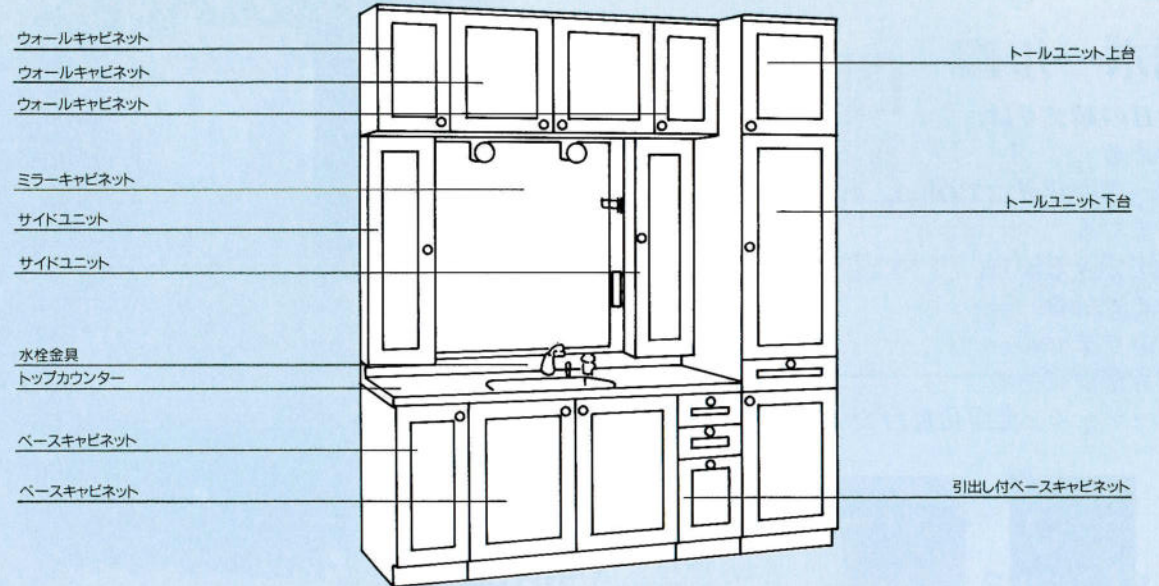

セット合計価格
¥317,500

ベルサンドグリーン(900mm)

洗面台900mm、シャワー付ワンレバー水栓、陶器ボール、人工大理石カウンター

セット合計価格
¥244,000

システム洗面化粧台価格表

WO: ホワイトオーク HB: ハーモニーベージュ BM: ベルサンドグリーン
DO: ダークオーク HG: ハーモニーグレー FW: ファインウッド
BO: ブラックオーク BS: ベルサンドホワイト JW: ジョイフルウッド