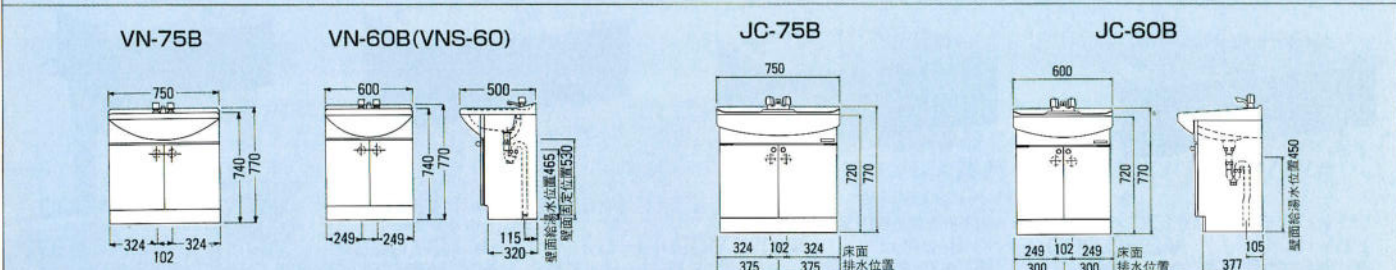

洗面化粧台 LS-752 LS-752WH(WPH) LS-752WD(WPD)