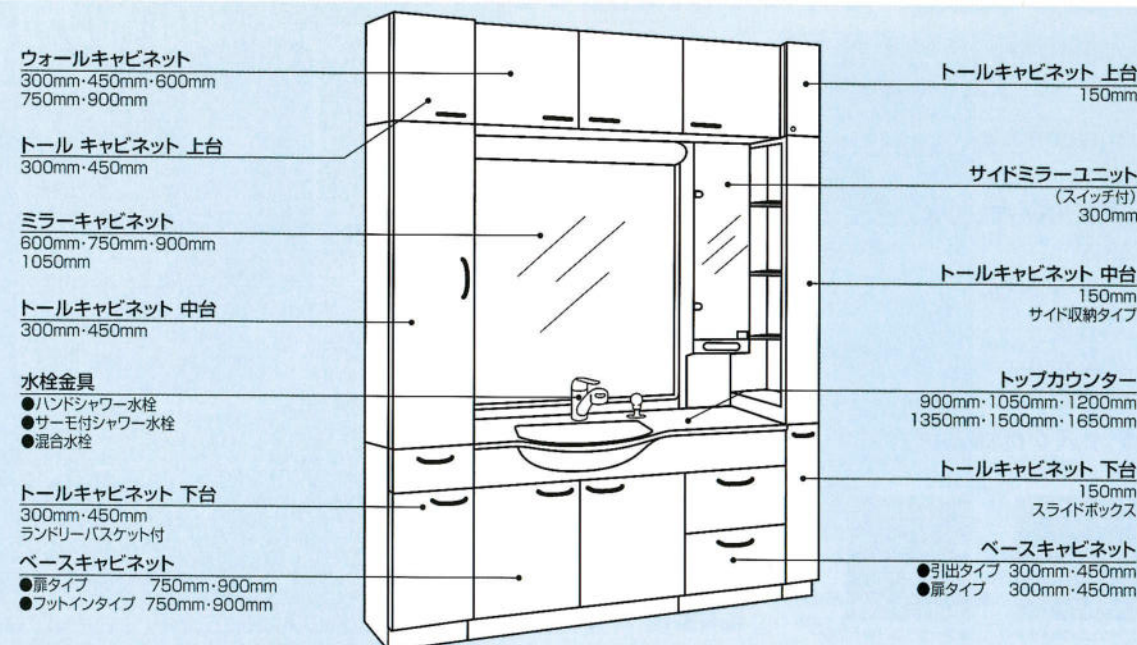

■ミラージュホワイトサンド (1950㎡m)

洗面台1500mm、トールキャビネット150mm・300mm、シャワー水栓、人造大理石ボールー一体式カウンター、3面鏡

セット合計価格 (1950㎡m)
¥574,100

■ミラージュコバルトブルー (900㎡m)

洗面台900mm、混合水栓、人造大理石ボールー一体式カウンター、2面鏡

セット合計価格 (900㎡m)
¥241,000

■システム洗面化粧台価格表

MGW ミラージュホワイトサンド PAI パステルアイボリー ESW エクセルソフティーウッド
MGC ミラージュコバルトブルー PAP パステルピンク ECW エクセルチャーミーウッド