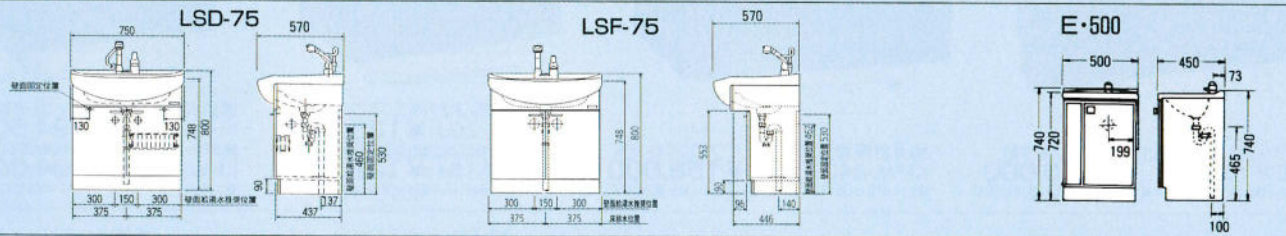

洗面化粧台 LS-752 LS-752WH(WPH) LS-752WD(WPD)