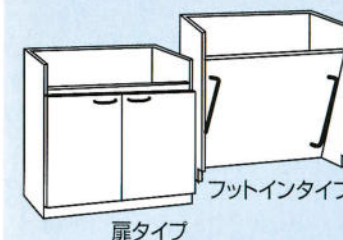

●ベースキャビネット