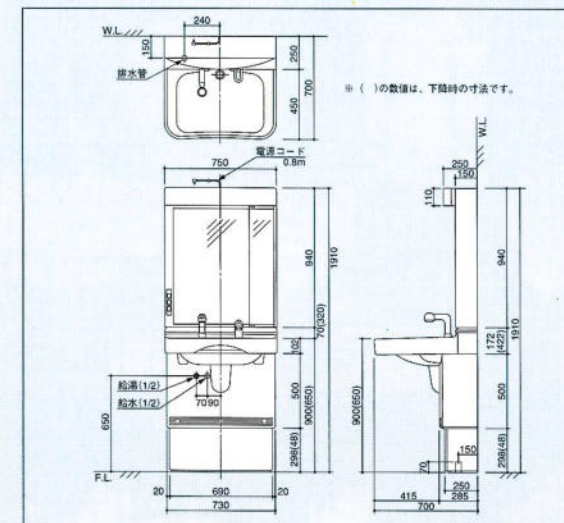

LSH-755W(M-75W) セット価格 ¥123,000
ワンレバーシャワー水栓タイプ
洗面台: LSH-755W (ボール・オフホワイト) ¥98,000
 LSH-755WP (ボール・ピンク) ¥98,000
 LSH-755G (ボール・ライトグレー) ¥98,000
 750×600×770
ミラー: M-75W (750×110×1030) ¥25,000
ホーロー洗面ボール (25.5ℓ)、ポップアップ排水金具
※寒冷地仕様化粧台は ¥6,000高となります。
LSH-755WU(WPU) (GU)上排水 [翌日発売] ¥98,000

LSH-755WHO(MA-75W) セット価格 ¥135,000
洗面台: LSH-755WHO (ワンレバー・オフホワイト) ¥107,000
 LSH-755WPHO (ワンレバー・ピンク) ¥107,000
 750×600×770
ミラー: MA-75W (750×110×1030) ¥28,000
※他にくもり止めヒーター付ミラーがございます。
ミラー: MA-75WH (くもり止めヒーター付) ¥36,000
ホーロー洗面ボール (25.5ℓ)、ポップアップ排水金具
※寒冷地仕様化粧台は ¥6,000高となります。
LSH-755WHOU(WPHOU)上排水 [翌日発売] ¥98,000

LSH-605W(M-605W) セット価格 ¥87,600
洗面台: LSH-605W (ボール・オフホワイト) ¥69,800
 600×600×770
ミラー: M-605W 600×110×1030 ¥17,800
※他にくもり止めヒーター付ミラーがございます。
ミラー: M-605WH (くもり止めヒーター付) ¥23,000
ホーロー洗面ボール (19ℓ)
※寒冷地仕様化粧台は ¥6,000高となります。

カンタンにボールの高さをかえられる ムービングシャンプー洗面化粧台

MDU-FH751-Bセット (昇降機器、ボール、化粧鏡、水栓)
W750(770)×D700×H1,910(2,010)mm ※()内は、据付必要寸法

- 昇降機器部 MDU-FH751A-B ¥138,000
- ボール部 MDU-FH751B-B ¥31,000
- 化粧鏡部 MDU-FH751C-B ¥40,000
- シャワー水栓 DUP-K3731V-B ¥41,000
- セット標準価格 ¥250,000