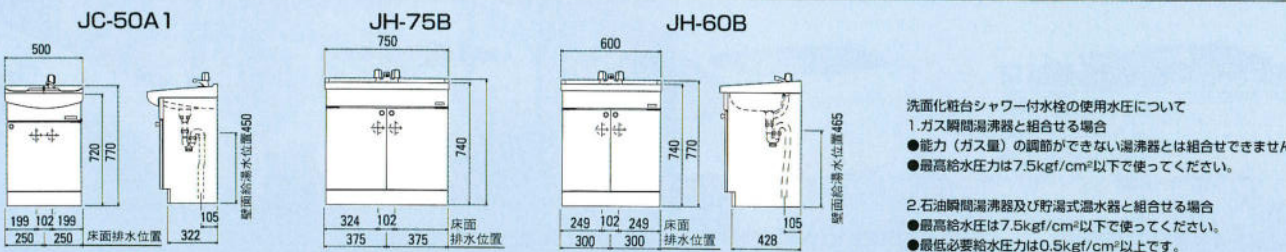

洗面化粧台 LS-752 LS-752WH(WPH) LS-752WD(WPD)