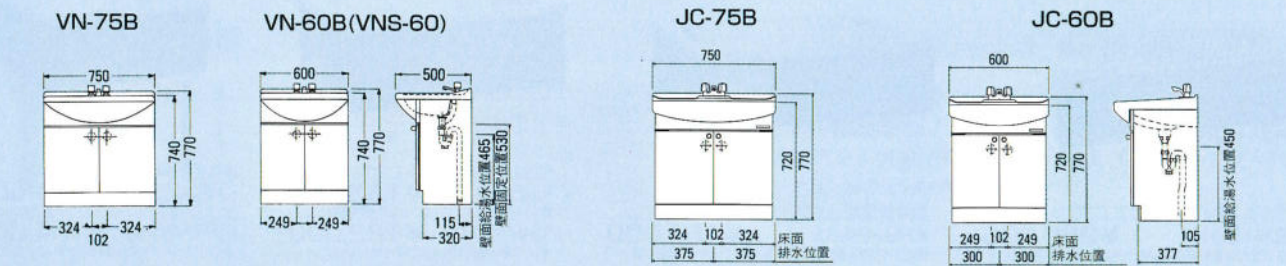

洗面化粧台 LS-752 LS-752WH(WPH) LS-752WD(WPD)