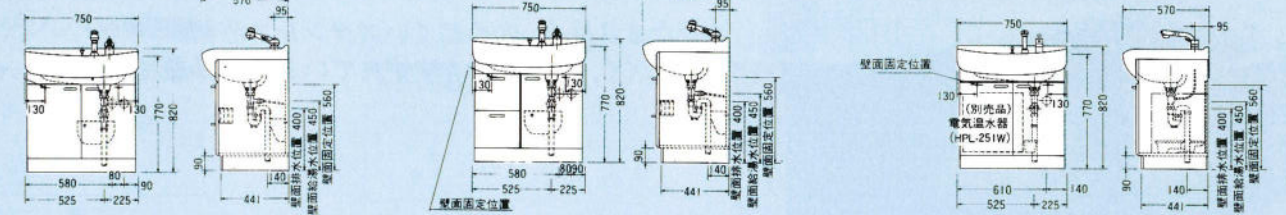

洗面化粧台 LS-752 LS-752WH(WPH) LS-752WD(WPD)