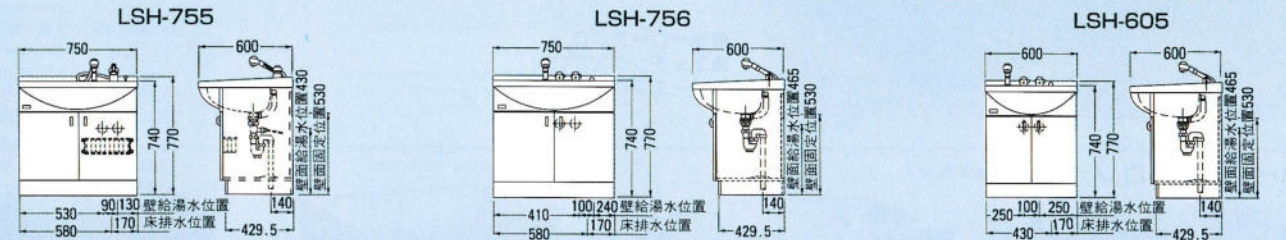

洗面化粧台 LS-752 LS-752WH(WPH) LS-752WD(WPD)