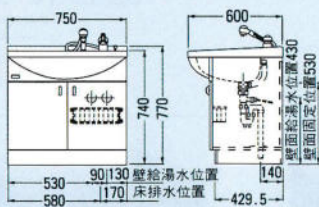

洗面化粧台

LSH-755

洗面化粧台シャワー付水栓の使用水圧について
1. ガス瞬間湯沸器と組合せる場合
●能力(ガス量)の調節ができない湯沸器とは組合せできません。
●最高給水圧力は7.5kgf/cm²以下で使ってください。
2. 石油瞬間湯沸器及び貯湯式温水器と組合せる場合
●最高給水圧力は7.5kgf/cm²以下で使ってください。
●最低必要給水圧力は0.5kgf/cm²以上です。

鏡 MA-75W(75WH)