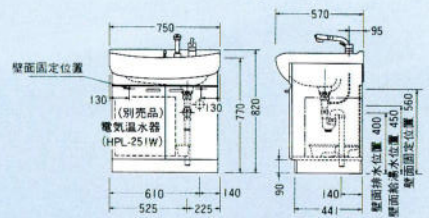

VN-75B セット価格 ¥64,100

洗面台: VN-75B(750×500×770) ¥44,600
 ミラー: M-750G(750×110×1030) ¥19,500
 ホーロー洗面ボール(15ℓ)

VN-60B セット価格 ¥56,500

洗面台: VN-60B(600×500×770) ¥39,500
 ミラー: M-600G(600×110×1030) ¥17,000
 ホーロー洗面ボール(12ℓ)

VNS-60(シャワー水栓付) セット価格 ¥82,000

洗面台: VNS-60(600×500×770) ¥61,000
 ミラー: M-601W(600×110×1030) ¥21,000
 ※他にもり止めヒーター付ミラーがございます。
 ミラー: M-601HW(くもり止めヒーター付) ¥27,000
 ホーロー洗面ボール(12ℓ)

洗面化粧台

LS-752

LS-752WH(WPH)

LS-752WD(WPD)