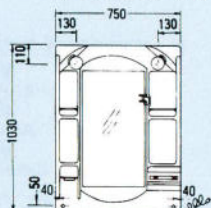

洗面化粧台

洗面化粧台シャワー付水栓の使用水圧について
1. ガス瞬間湯沸器と組合せる場合
●能力(ガス量)の調節ができない湯沸器とは組合せできません。
●最高給水圧力は7.5kgf/cm²以下で使ってください。
2. 石油瞬間湯沸器及び貯湯式温水器と組合せる場合
●最高給水圧力は7.5kgf/cm²以下で使ってください。
●最低必要給水圧力は0.5kgf/cm²以上です。

鏡 MA-75W(75WH)