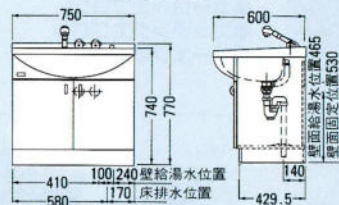

洗面化粧台

LSH-756

洗面化粧台シャワー付水栓の使用水圧について
1. ガス瞬間湯沸器と組合せる場合
●能力(ガス量)の調節ができない湯沸器とは組合せできません。
●最高給水圧力は7.5kgf/cm²以下で使ってください。
2. 石油瞬間湯沸器及び貯湯式温水器と組合せる場合
●最高給水圧力は7.5kgf/cm²以下で使ってください。
●最低必要給水圧力は0.5kgf/cm²以上です。

鏡 MA-75W(75WH)