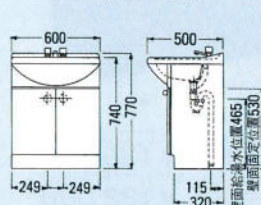

VN-60B(VNS-60)