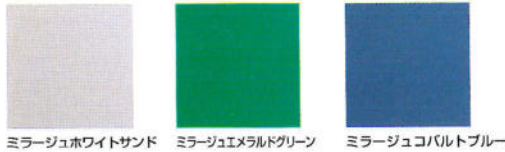

システム洗面化粧台価格表・シャワー洗面化粧台/陶器ボウル

WASH STAND

シャワー洗面化粧台
洗面化粧台

陶器ボール

爽やかな一日の始まりは、
多目的に使える
このシャワー洗面化粧台でOK。
服を着たままで
気軽に洗髪ができるから、
バスルームまで足を
運ぶ必要はありません。
便利な機能も豊富にある
ちょっとゴージャスな洗面化粧台です。

ミラージュホワイトサンド ミラージュエメラルドグリーン ミラージュコバルトブルー