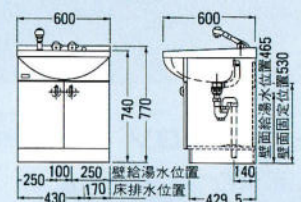

洗面化粧台

LSH-605

洗面化粧台シャワー付水栓の使用水圧について
1. ガス瞬間湯沸器と組合せる場合
●能力(ガス量)の調節ができない湯沸器とは組合せできません。
●最高給水圧力は7.5kgf/cm²以下で使ってください。
2. 石油瞬間湯沸器及び貯湯式温水器と組合せる場合
●最高給水圧力は7.5kgf/cm²以下で使ってください。
●最低必要給水圧力は0.5kgf/cm²以上です。

鏡 MA-75W(75WH)