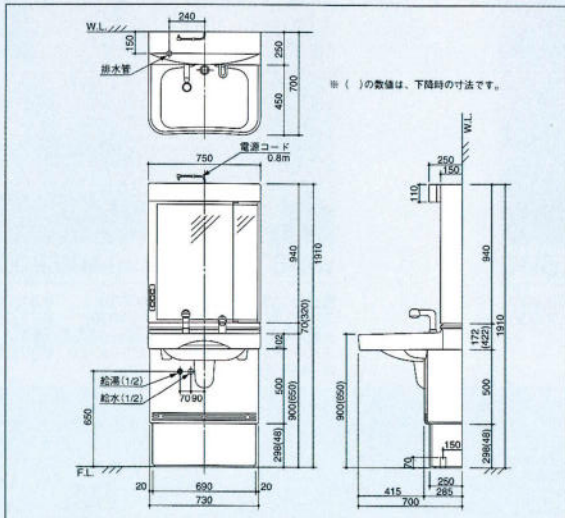

洗面台: LSH-756W	¥73,500
750×600×770	
ミラー: M-75W	¥25,000
750×110×1030	
収納下台: LSH-155TD ₂	¥26,000
150×470×739	
収納中台: LSH-155TD ₁ -R/L	¥19,000
150×445×1061	

LSH-756W(収納付) セット価格 ¥182,300

洗面台: LSH-756W	¥73,500
750×600×770	
ミラー: M-75W	¥25,000
750×110×1030	
引出し収納庫: LSH-45TD-R/L	¥83,800
(下台) 450×470×1800	
※他に引出し収納庫用上台がございます。	
引出し収納庫: LSH-45TU-R/L	¥22,000
(上台) 450×470×450	

カンタンにボールの高さをかえられる ムービングシャンプー洗面化粧台

MDU-FH751-Bセット (昇降機器、ボール、化粧鏡、水栓)

W750(770)×D700×H1,910(2,010)mm ※ ()内は、据付必要寸法

昇降機器部

MDU-FH751A-B ¥138,000

ボール部

MDU-FH751B-B ¥31,000

化粧鏡部

MDU-FH751C-B ¥40,000

シャワー水栓

DUP-K3731V-B ¥41,000

セット標準価格 ¥250,000

- 小さなお子さまが使っても顔が写るチャイルドミラー
- 押すだけで開閉できる排水栓つまみ
- ボールの高さ調節が65cm~90cmまで自由自在
- 座っての洗顔・化粧もラクラクオープンスペース

WASH STAND

洗面化粧台

JC-75B セット価格 ¥78,500

洗面台: JC-75B(750×530×770) ¥59,000
 ミラー: M-750G(750×110×1030) ¥19,500
 ※他に洗面台にシングルレバー混合栓がございます。
 洗面台: JC-75S(K13-740) ¥77,000
 陶器洗面ボール(16ℓ)

JC-60B セット価格 ¥60,800

洗面台: JC-60B(600×530×770) ¥43,800
 ミラー: M-600G(600×110×1030) ¥17,000
 ※JC-60タイプは他に1口水栓があります。
 洗面台: JC-60A1 ¥37,800
 陶器洗面ボール(12ℓ)