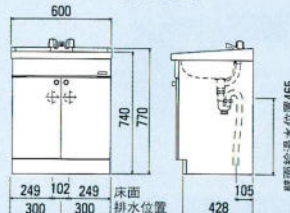

JC-75B

JC-60B

JC-50A1

JH-75B

JH-60B

洗面化粧台シャワー付水栓の使用水圧について
 1. ガス瞬間湯沸器と組合せる場合
 ●能力(ガス量)の調節ができない湯沸器とは組合せできません。
 ●最高給水圧力は7.5kgf/cm²以下で使ってください。
 2. 石油瞬間湯沸器及び貯湯式温水器と組合せる場合
 ●最高給水圧力は7.5kgf/cm²以下で使ってください。
 ●最低必要給水圧力は0.5kgf/cm²以上です。