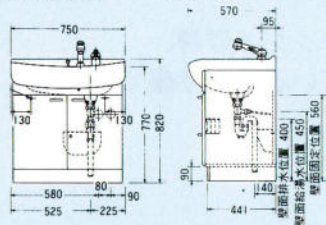

JC-50A1 セット価格 ¥44,700

洗面台: JC-50A1(500×450×770) ¥28,500
 ミラー: M-500G(500×110×1030) ¥16,200
 陶器洗面ボール(6ℓ)

JH-75B セット価格 ¥61,500

洗面台: JH-75B(750×500×770) ¥42,000
 ミラー: M-750G(750×110×1030) ¥19,500
 ※JH-75タイプは他に1口水栓があります。
 ミラー: JH-75A1 ¥36,000
 ホーロー洗面ボール(13.5ℓ)

JH-60B セット価格 ¥54,000

洗面台: JH-60B(600×500×770) ¥37,000
 ミラー: M-600G(600×110×1030) ¥17,000
 ※JH-60タイプは他に1口水栓があります。
 洗面台: JH-60A1 ¥31,000
 ホーロー洗面ボール(10.5ℓ)

E-500 セット価格 ¥41,500

洗面台: E-500(500×450×740) ¥25,300
 ミラー: M-500G(500×110×1030) ¥16,200
 ホーロー洗面ボール(6ℓ)
 この商品はオーバーフローがついておりません。

VN-75B セット価格 ¥64,100

洗面台: VN-75B(750×500×770) ¥44,600
 ミラー: M-750G(750×110×1030) ¥19,500
 ホーロー洗面ボール(15ℓ)

VN-60B セット価格 ¥56,500

洗面台: VN-60B(600×500×770) ¥39,500
 ミラー: M-600G(600×110×1030) ¥17,000
 ホーロー洗面ボール(12ℓ)

VNS-60(シャワー水栓付) セット価格 ¥82,000

洗面台: VNS-60(600×500×770) ¥61,000
 ミラー: M-601W(600×110×1030) ¥21,000
 ※他にもり止めヒーター付ミラーがございます。
 ミラー: M-601HW(くもり止めヒーター付) ¥27,000
 ホーロー洗面ボール(12ℓ)

洗面化粧台

LS-752

LS-752WH(WPH)

LS-752WD(WPD)