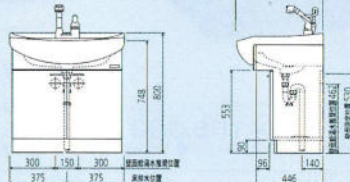

洗面化粧台

LSF-75

洗面化粧台シャワー付水栓の使用水圧について
1. ガス瞬間湯沸器と組合せる場合
●能力(ガス量)の調節ができない湯沸器とは組合せできません。
●最高給水圧力は7.5kgf/cm²以下で使ってください。
2. 石油瞬間湯沸器及び貯湯式温水器と組合せる場合
●最高給水圧力は7.5kgf/cm²以下で使ってください。
●最低必要給水圧力は0.5kgf/cm²以上です。

鏡 MA-75W(75WH)