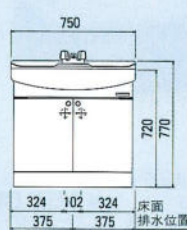

洗面化粧台

JC-75B

洗面化粧台シャワー付水栓の使用水圧について
1. ガス瞬間湯沸器と組合せる場合
●能力(ガス量)の調節ができない湯沸器とは組合せできません。
●最高給水圧力は7.5kgf/cm²以下で使ってください。
2. 石油瞬間湯沸器及び貯湯式温水器と組合せる場合
●最高給水圧力は7.5kgf/cm²以下で使ってください。
●最低必要給水圧力は0.5kgf/cm²以上です。

鏡 MA-75W(75WH)