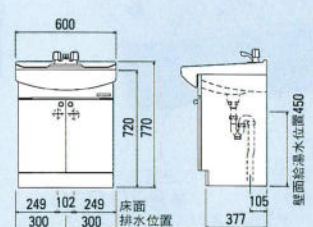

洗面化粧台

JC-60B

洗面化粧台シャワー付水栓の使用水圧について
1. ガス瞬間湯沸器と組合せる場合
●能力(ガス量)の調節ができない湯沸器とは組合せできません。
●最高給水圧力は7.5kgf/cm²以下で使ってください。
2. 石油瞬間湯沸器及び貯湯式温水器と組合せる場合
●最高給水圧力は7.5kgf/cm²以下で使ってください。
●最低必要給水圧力は0.5kgf/cm²以上です。

鏡 MA-75W(75WH)