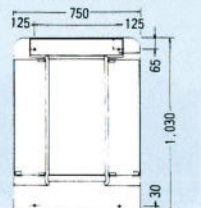

洗面化粧台

洗面化粧台シャワー付水栓の使用水圧について
1. ガス瞬間湯沸器と組合せる場合
●能力(ガス量)の調節ができない湯沸器とは組合せできません。
●最高給水圧力は7.5kgf/cm²以下で使ってください。
2. 石油瞬間湯沸器及び貯湯式温水器と組合せる場合
●最高給水圧力は7.5kgf/cm²以下で使ってください。
●最低必要給水圧力は0.5kgf/cm²以上です。

鏡 MA-75W(75WH)