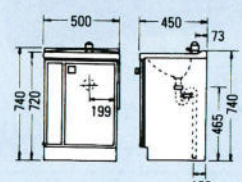

洗面化粧台

E・600

洗面化粧台シャワー付水栓の使用水圧について
1. ガス瞬間湯沸器と組合せる場合
●能力(ガス量)の調節ができない湯沸器とは組合せできません。
●最高給水圧力は7.5kgf/cm²以下で使ってください。
2. 石油瞬間湯沸器及び貯湯式温水器と組合せる場合
●最高給水圧力は7.5kgf/cm²以下で使ってください。
●最低必要給水圧力は0.5kgf/cm²以上です。

鏡 MA-75W(75WH)