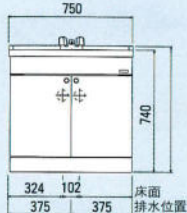

JC-75B

JC-60B

JC-50A1

JH-75B

JH-60B

洗面化粧台シャワー付水栓の使用水圧について
 1. ガス瞬間湯沸器と組合せる場合
 ●能力(ガス量)の調節ができない湯沸器とは組合せできません。
 ●最高給水圧力は7.5kgf/cm²以下で使ってください。
 2. 石油瞬間湯沸器及び貯湯式温水器と組合せる場合
 ●最高給水圧力は7.5kgf/cm²以下で使ってください。
 ●最低必要給水圧力は0.5kgf/cm²以上です。