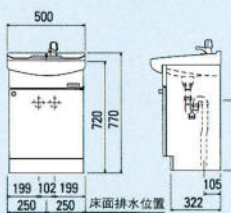

洗面化粧台

JC-50A1

洗面化粧台シャワー付水栓の使用水圧について
1. ガス瞬間湯沸器と組合せる場合
●能力(ガス量)の調節ができない湯沸器とは組合せできません。
●最高給水圧力は7.5kgf/cm²以下で使ってください。
2. 石油瞬間湯沸器及び貯湯式温水器と組合せる場合
●最高給水圧力は7.5kgf/cm²以下で使ってください。
●最低必要給水圧力は0.5kgf/cm²以上です。

鏡 MA-75W(75WH)