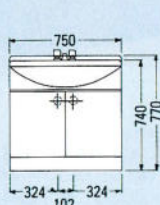

洗面化粧台

VN-75B

洗面化粧台シャワー付水栓の使用水圧について
1. ガス瞬間湯沸器と組合せる場合
●能力(ガス量)の調節ができない湯沸器とは組合せできません。
●最高給水圧力は7.5kgf/cm²以下で使ってください。
2. 石油瞬間湯沸器及び貯湯式温水器と組合せる場合
●最高給水圧力は7.5kgf/cm²以下で使ってください。
●最低必要給水圧力は0.5kgf/cm²以上です。

鏡 MA-75W(75WH)