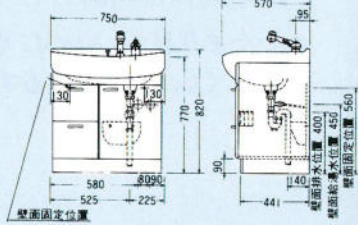

JH-60B セット価格 ¥54,000

洗面台: JH-60B(600×500×770) ¥37,000
 ミラー: M-600G(600×110×1030) ¥17,000
 ※JH-60タイプは他に1口水栓があります。
 洗面台: JH-60A1 ¥31,000
 ホーロー洗面ボール(10.5ℓ)

E-500 セット価格 ¥41,500

洗面台: E-500(500×450×740) ¥25,300
 ミラー: M-500G(500×110×1030) ¥16,200
 ホーロー洗面ボール(6ℓ)
 この商品はオーバーフローがついておりません。

VN-75B セット価格 ¥64,100

洗面台: VN-75B(750×500×770) ¥44,600
 ミラー: M-750G(750×110×1030) ¥19,500
 ホーロー洗面ボール(15ℓ)

VN-60B セット価格 ¥56,500

洗面台: VN-60B(600×500×770) ¥39,500
 ミラー: M-600G(600×110×1030) ¥17,000
 ホーロー洗面ボール(12ℓ)

VNS-60(シャワー水栓付) セット価格 ¥82,000

洗面台: VNS-60(600×500×770) ¥61,000
 ミラー: M-601W(600×110×1030) ¥21,000
 ※他にもり止めヒーター付ミラーがございます。
 ミラー: M-601HW(くもり止めヒーター付) ¥27,000
 ホーロー洗面ボール(12ℓ)

洗面化粧台

LS-752

LS-752WH(WPH)

LS-752WD(WPD)