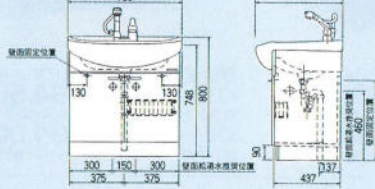

洗面化粧台

LSD-75

洗面化粧台シャワー付水栓の使用水圧について
1. ガス瞬間湯沸器と組合せる場合
●能力(ガス量)の調節ができない湯沸器とは組合せできません。
●最高給水圧力は7.5kgf/cm²以下で使ってください。
2. 石油瞬間湯沸器及び貯湯式温水器と組合せる場合
●最高給水圧力は7.5kgf/cm²以下で使ってください。
●最低必要給水圧力は0.5kgf/cm²以上です。

鏡 MA-75W(75WH)