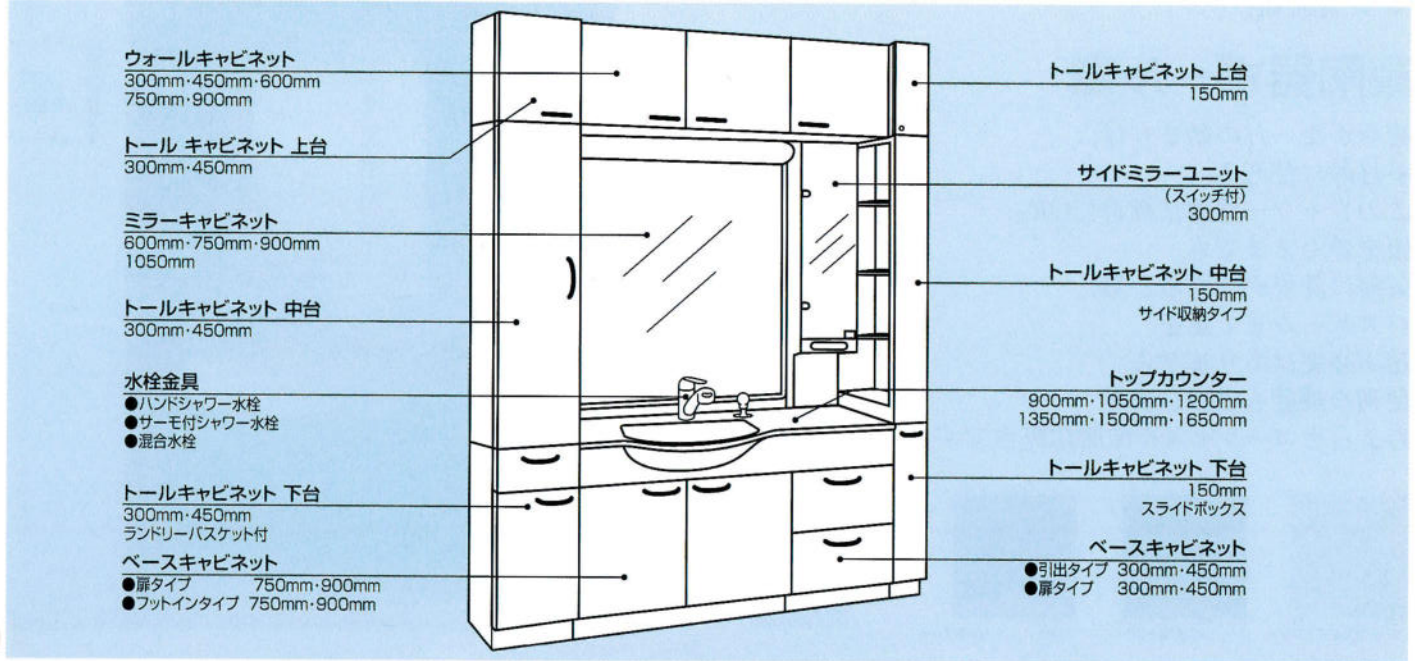

¥404,900

業務用調理器・システム洗面化粧台

■ パステルピンク (1800^mm)

洗面台1350^mm、トールキャビネット450^mm、シャワー水栓、人造大理石ボール一体式カウンター、2面鏡

セット合計価格 (1800^mm)

¥459,800

■ パステルアイボリー (1200^mm)

洗面台1050^mm、トールキャビネット150^mm、シャワー水栓、人造大理石ボール一体式カウンター、チェア、2面鏡

セット合計価格 (1200^mm)

¥404,400

■ ミラージュホワイトサンド (1950^mm)

洗面台1500^mm、トールキャビネット150^mm・300^mm、シャワー水栓、人造大理石ボール一体式カウンター、3面鏡

セット合計価格 (1950^mm)

¥574,100

■ ミラージュコバルトブルー (900^mm)

洗面台900^mm、混合水栓、人造大理石ボール一体式カウンター、2面鏡

セット合計価格 (900^mm)

¥241,000

システム洗面化粧台価格表

MGW ミラーージュホワイトサンド PAI バステルアイボリー ESW エクセルソフティークラウド
MGC ミラーージュコバルトブルー PAP バステルピンク ECW エクセルチャーミーウッド

●トップカウンター

カラー:アイボリー

品番	間口	ボウル位置
CMT190WS	900mm(1穴水栓用)	中央
CMT290WS	900mm(サーモ水栓用)	中央
CMT1105W/R/L	1050mm(1穴水栓用)	右・左
CMT2105W/R/L	1050mm(サーモ水栓用)	右・左
CMT1120W/R/L	1200mm(1穴水栓用)	右・左
CMT2120W/R/L	1200mm(サーモ水栓用)	右・左
CMT1135W/R/L	1350mm(1穴水栓用)	右・左
CMT2135W/R/L	1350mm(サーモ水栓用)	右・左
CMT1150WS	1500mm(1穴水栓用)	中央
CMT2150WS	1500mm(サーモ水栓用)	中央
CMT1165WS	1650mm(1穴水栓用)	中央
CMT2165WS	1650mm(サーモ水栓用)	中央