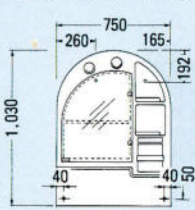

鏡 MA-75W(75WH)