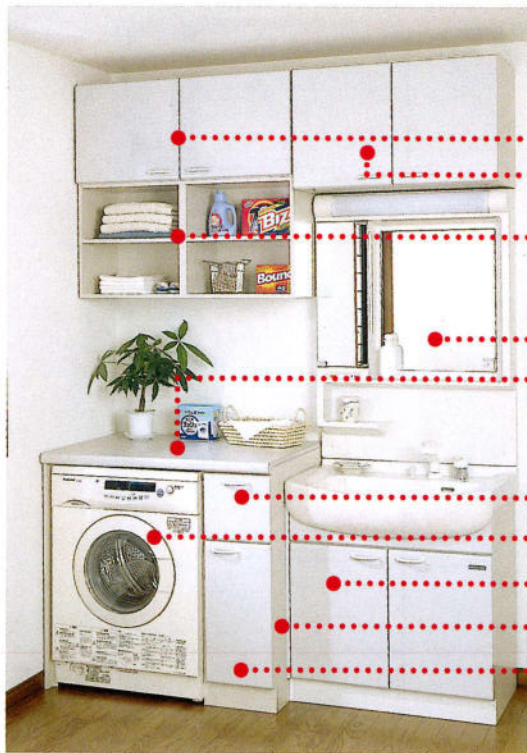

LS-752WHPL  セット価格 ¥250,000

洗面台: LS-752WD(ワンレバー、ボール・オフホワイト) ¥145,000
: LS-752WPD(ワンレバー、ボール・ピンク) ¥145,000
750×570×820
電気温水器: HPL-251W(25ℓ・元止水・1kw) ¥70,000
ミラー: M-75W2H(くもり止めヒーター付) ¥35,000
750×110×1030
陶器洗面ボール(20ℓ)、ポストフォーム扉、ポップアップ排水金具
※寒冷地仕様化粧台LS-752WPK(WPK) ¥153,000
※他にエメラルドグリーン(E)、コバルトブルー(C)の扉カラーがございます。

LS-752C(収納付) セット価格 ¥301,500

洗面台: LS-752C(E)(W)(WP) ¥135,000
750×570×820
ミラー: M-75W2 ¥27,000
750×110×1030
引出し収納庫: LS-45CTD(ETD)・R/L ¥92,000
(下台) 450×475×1850
引出し収納庫(上台): LS-45CTU(ETU)・R/L ¥24,500
450×475×450
吊戸棚: LS-71CT(ET) ¥23,000
750×360×450

ドラム式洗濯乾燥機をセットした、 快適で機能的なランドリー空間のご提案。

- ④ 吊戸棚④
- ③ 吊戸棚③
- ⑤ オープンウォール⑤
タオル類や、洗剤・漂白剤などを
すっきり収納。
- ② ミラーキャビネット②
- ⑦ カウンター⑦
洗濯物の整理やアイロンかけ、ち
よつとした家事仕事に便利な作業
カウンター。
- ⑧ 小物引き出し
- ⑧ ドラム式洗濯乾燥機⑧
- ① 洗面台本体①
- ⑨ フィラー⑨
- ⑥ 洗濯機収納キャビネット⑥
一部ドラム式洗濯乾燥機の配管
スペースとして使用。