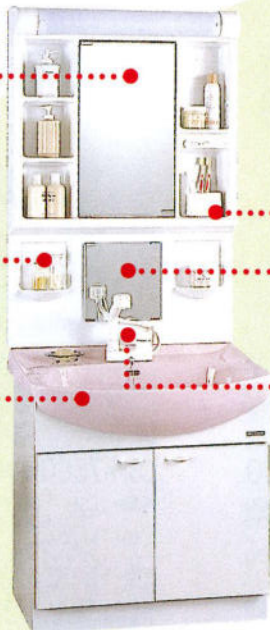

ドラム式洗濯乾燥機をセットした、 快適で機能的なランドリー空間のご提案。

- ④ 吊戸棚④
- ③ 吊戸棚③
- ⑤ オープンウォール⑤
タオル類や、洗剤・漂白剤などを
すっきり収納。
- ② ミラーキャビネット②
- ⑦ カウンター⑦
洗濯物の整理やアイロンかけ、ち
よつとした家事仕事に便利な作業
カウンター。
- ⑧ 小物引き出し
- ⑧ ドラム式洗濯乾燥機⑧
- ① 洗面台本体①
- ⑨ フィラー⑨
- ⑥ 洗濯機収納キャビネット⑥
一部ドラム式洗濯乾燥機の配管
スペースとして使用。

合計	品番・寸法	価格
①洗面台本体	LS-752WU 750×570×820	¥135,000
②ミラーキャビネット	M-75W2H 750×110×1030	¥35,000
③吊戸棚	LS-751WT 750×360×450	¥23,000
④吊戸棚	MGWV902T 900×360×400	¥26,000
⑤オープンウォール	O-90TS 900×340×450	¥19,000
⑥洗濯機収納キャビネット	MGWSV90LBR(L) 900×650×885	¥51,800
⑦カウンター	CP9037 900×650	¥24,000
⑧ドラム式洗濯乾燥機	NA-SK61SAA 595×628×835	¥260,000
⑨フィラー	F-LSBMGW	¥4,000
合計		¥577,800

洗濯・脱水容量
6.0kg

乾燥容量
3.0kg

ドラム式洗濯乾燥機
NA-SK61S ¥260,000
幅595×奥行628×高さ835mm

※設置には事前工事が必要
です。くわしくは担当営業マ
ンにお問い合わせください。

家族にうれしい 機能が充実

収納
ミラーの裏にも収納スペ
ースがあり、小物の整理に重
宝します。

棚
小物を置くのに便利です。

抗菌ボール
バイ菌の繁殖を抑える効果
があり、汚れも付きにくく
掃除が簡単。しかも効果は
半永久的に持続します。

ハブラスタンド

チャイルドミラー
小さなお子様の目の高さ
にも鏡をとりました。

ワンレバーシャワー水栓

LSD/LSFタイプ

上吐水

LSD-75SWP

セット合計価格 ¥119,800

LSD-75SW セット価格 ¥114,800