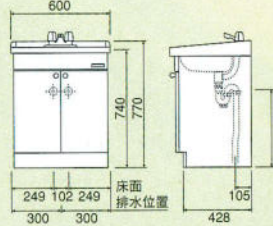

VN-60B(VNS-60)

JC-75B

JC-60B

JC-50A1

JH-75B

JH-60B

洗面化粧台シャワー付水栓の使用水圧について

1. ガス瞬間湯沸器と組合せる場合
 - 能力（ガス量）の調節ができない湯沸器とは組合せできません。
 - 最高給水圧力は7.5kgf/cm²以下で使ってください。
2. 石油瞬間湯沸器及び貯湯式温水器と組合せる場合
 - 最高給水圧力は7.5kgf/cm²以下で使ってください。
 - 最低必要給水圧力は0.5kgf/cm²以上です。