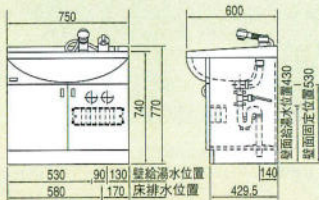

■洗面化粧台

LSH-755

洗面化粧台シャワー付水栓の使用水圧について

1. ガス瞬間湯沸器と組合せる場合
  - ●能力（ガス量）の調節ができない湯沸器とは組合せできません。
  - ●最高給水圧力は7.5kgf/cm²以下で使ってください。
2. 石油瞬間湯沸器及び貯湯式温水器と組合せる場合
  - ●最高給水圧力は7.5kgf/cm²以下で使ってください。
  - ●最低必要給水圧力は0.5kgf/cm²以上です。

■鏡 MA-75W(75WH)