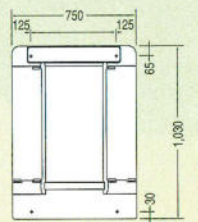

■洗面化粧台

洗面化粧台シャワー付水栓の使用水圧について

1. ガス瞬間湯沸器と組合せる場合
  - ●能力（ガス量）の調節ができない湯沸器とは組合せできません。
  - ●最高給水圧力は7.5kgf/cm²以下で使ってください。
2. 石油瞬間湯沸器及び貯湯式温水器と組合せる場合
  - ●最高給水圧力は7.5kgf/cm²以下で使ってください。
  - ●最低必要給水圧力は0.5kgf/cm²以上です。

■鏡 MA-75W(75WH)