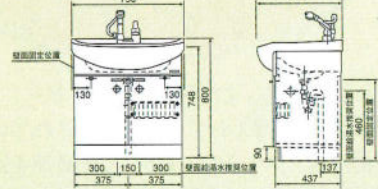

■洗面化粧台

LSD-75

洗面化粧台シャワー付水栓の使用水圧について

1. ガス瞬間湯沸器と組合せる場合
  - ●能力（ガス量）の調節ができない湯沸器とは組合せできません。
  - ●最高給水圧力は7.5kgf/cm²以下で使ってください。
2. 石油瞬間湯沸器及び貯湯式温水器と組合せる場合
  - ●最高給水圧力は7.5kgf/cm²以下で使ってください。
  - ●最低必要給水圧力は0.5kgf/cm²以上です。

■鏡 MA-75W(75WH)