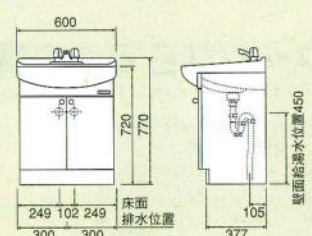

■洗面化粧台

JC-60B

洗面化粧台シャワー付水栓の使用水圧について

1. ガス瞬間湯沸器と組合せる場合
  - ●能力（ガス量）の調節ができない湯沸器とは組合せできません。
  - ●最高給水圧力は7.5kgf/cm²以下で使ってください。
2. 石油瞬間湯沸器及び貯湯式温水器と組合せる場合
  - ●最高給水圧力は7.5kgf/cm²以下で使ってください。
  - ●最低必要給水圧力は0.5kgf/cm²以上です。

■鏡 MA-75W(75WH)