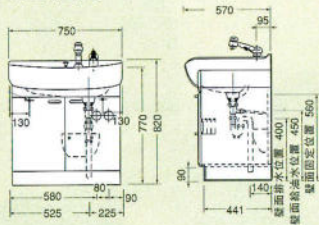

JH-60B セット価格 ¥54,000

洗面台：JH-60B(600×500×770) ¥37,000
 ミラー：M-600G(600×110×1030) ¥17,000
 ※JH-60タイプは他に1口水栓がございます。
 洗面台：JH-60A1 ¥31,000
 ホーロー洗面ボール(10.5ℓ)

VN-75B セット価格 ¥64,100

洗面台：VN-75B(750×500×770) ¥44,600
 ミラー：M-750G(750×110×1030) ¥19,500
 ホーロー洗面ボール(15ℓ)

VN-60B セット価格 ¥56,500

洗面台：VN-60B(600×500×770) ¥39,500
 ミラー：M-600G(600×110×1030) ¥17,000
 ホーロー洗面ボール(12ℓ)

VNS-60(シャワー水栓付) セット価格 ¥82,000

洗面台：VNS-60(600×500×770) ¥61,000
 ミラー：M-601W(600×110×1030) ¥21,000
 ※他にくもり止めヒーター付ミラーがございます。
 ミラー：M-601HW(くもり止めヒーター付) ¥27,000
 ホーロー洗面ボール(12ℓ)

防水パン
M-864
¥11,000
800×640×85mm

縦引き
S-W(ホース付)
¥5,600

横引き
CT-W
¥4,300

フレキシブル
接続パイプ
V50-4
¥1,000
長さ400mm

止水栓
K13-8(ドライバー型)
¥2,850

止水栓
K13-8(ハンドル型)
¥3,800

■洗面化粧台

LS-752