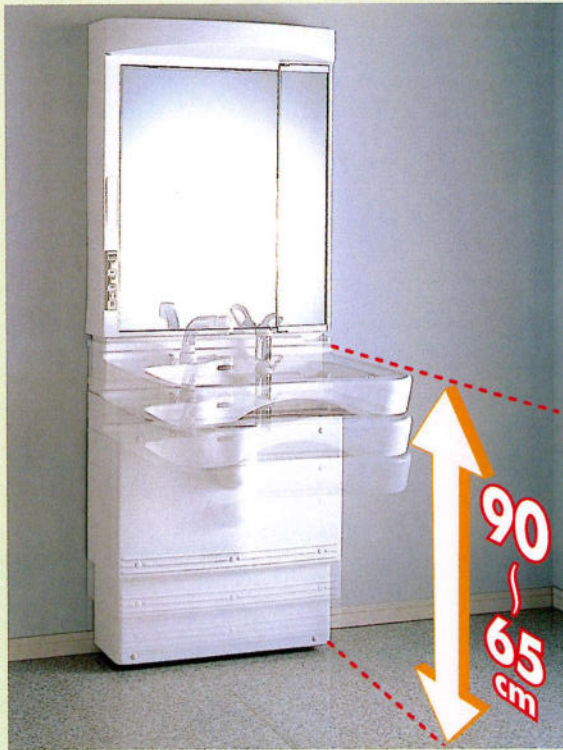

LSH-605W(M-605W) セット価格 ¥87,600

- 洗面台: LSH-605W (ボール・オフホワイト) ¥69,800
- 600×600×770
- ミラー: M-605W ¥17,800
- 600×110×1030
- ※他にくもり止めヒーター付ミラーがございます。
- ミラー: M-605WH (くもり止めヒーター付) ¥23,000
- ホーロー洗面ボール (19ℓ)
- ※寒冷地仕様化粧台LSH-605WK は ¥6,000高となります。

LSH-756W(収納付) セット価格 ¥154,500

洗面台: LSH-756W ¥73,500
750×600×770
ミラー: M-75W ¥25,000
750×110×1030
収納下台: LSH-305TD₂・R/L ¥34,000
300×470×739
収納中台: LSH-30TD₁ ¥22,000
300×260×1061

LSH-756W(収納付) セット価格 ¥143,500

洗面台: LSH-756W ¥73,500
750×600×770
ミラー: M-75W ¥25,000
750×110×1030
収納下台: LSH-155TD₂ ¥26,000
150×470×739
収納中台: LSH-155TD₁・R/L ¥19,000
150×445×1061

LSH-756W(収納付) セット価格 ¥182,300

洗面台: LSH-756W ¥73,500
750×600×770
ミラー: M-75W ¥25,000
750×110×1030
引出し収納庫: LSH-45TD・R/L ¥83,800
(下台) 450×470×1800
※他に引出し収納庫用上台がございます。
引出し収納庫: LSH-45TU・R/L ¥22,000
(上台) 450×470×450

カンタンにボールの高さをかえられる ムービングシャンプー洗面化粧台

MDU-FH751-Bセット (昇降機器、ボール、化粧鏡、水栓)

W750(770)×D700×H1910(2010)mm ※ ()内は、据付必要寸法

昇降機器部

MDU-FH751A-B ¥138,000

ボール部

MDU-FH751B-B ¥31,000

化粧鏡部