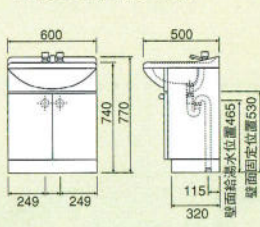

VN-60B(VNS-60)