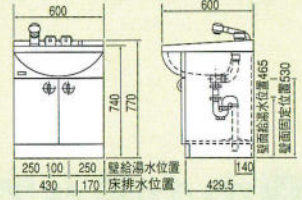

■洗面化粧台

LSH-605

洗面化粧台シャワー付水栓の使用水圧について

1. ガス瞬間湯沸器と組合せる場合
  - ●能力（ガス量）の調節ができない湯沸器とは組合せできません。
  - ●最高給水圧力は7.5kgf/cm²以下で使ってください。
2. 石油瞬間湯沸器及び貯湯式温水器と組合せる場合
  - ●最高給水圧力は7.5kgf/cm²以下で使ってください。
  - ●最低必要給水圧力は0.5kgf/cm²以上です。

■鏡 MA-75W(75WH)