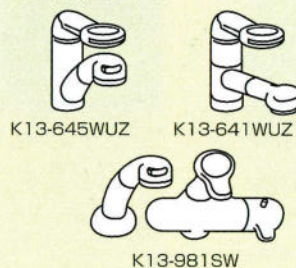

●サイドミラーキャビネット

品番	間口	価格
SM301WSR/L	300mm (スイッチ付)	¥35,000
SM301WR	300mm (スイッチなし)	¥26,000

※スイッチなしタイプは右開 (R) 左開設置のみとなります。
※W300×D140×H1100mm

※イラストは左開 (L) ですが、右開設置となります。

●水栓金具

品番	価格
シャワー水栓 (1穴タイプ)	
K13-645SWUZ	¥41,000
K13-645SWUZDAH (寒冷地)	¥44,000
混合水栓 (1穴タイプ)	
K13-641WUZ	¥33,000
K13-641WUZDAH (寒冷地)	¥36,000
サーモ付シャワー水栓 (2穴タイプ)	
K13-981SW	¥58,000
K13-981SWDAH (寒冷地)	¥64,000