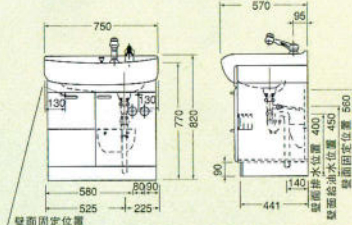

LS-752WH(WPH)