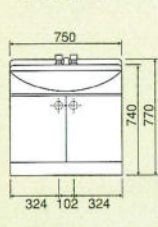

■洗面化粧台

VN-75B

洗面化粧台シャワー付水栓の使用水圧について

1. ガス瞬間湯沸器と組合せる場合
  - ●能力（ガス量）の調節ができない湯沸器とは組合せできません。
  - ●最高給水圧力は7.5kgf/cm²以下で使ってください。
2. 石油瞬間湯沸器及び貯湯式温水器と組合せる場合
  - ●最高給水圧力は7.5kgf/cm²以下で使ってください。
  - ●最低必要給水圧力は0.5kgf/cm²以上です。

■鏡 MA-75W(75WH)