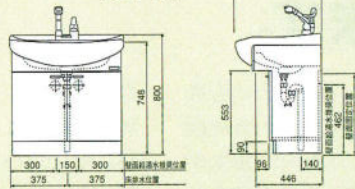

■洗面化粧台

LSF-75

洗面化粧台シャワー付水栓の使用水圧について

1. ガス瞬間湯沸器と組合せる場合
  - ●能力（ガス量）の調節ができない湯沸器とは組合せできません。
  - ●最高給水圧力は7.5kgf/cm²以下で使ってください。
2. 石油瞬間湯沸器及び貯湯式温水器と組合せる場合
  - ●最高給水圧力は7.5kgf/cm²以下で使ってください。
  - ●最低必要給水圧力は0.5kgf/cm²以上です。

■鏡 MA-75W(75WH)