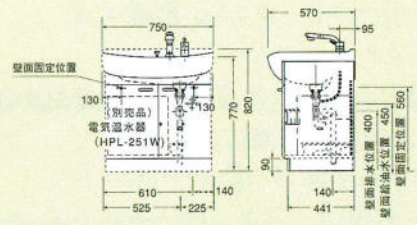

LS-752WD(WPD)