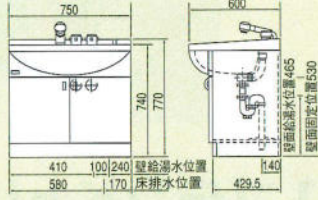

■洗面化粧台

LSH-756

洗面化粧台シャワー付水栓の使用水圧について

1. ガス瞬間湯沸器と組合せる場合
  - ●能力（ガス量）の調節ができない湯沸器とは組合せできません。
  - ●最高給水圧力は7.5kgf/cm²以下で使ってください。
2. 石油瞬間湯沸器及び貯湯式温水器と組合せる場合
  - ●最高給水圧力は7.5kgf/cm²以下で使ってください。
  - ●最低必要給水圧力は0.5kgf/cm²以上です。

■鏡 MA-75W(75WH)