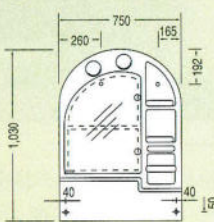

■鏡 MA-75W(75WH)