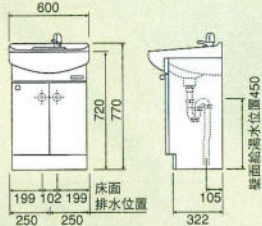

VN-60B(VNS-60)

JC-75B

JC-60B

JC-50A1

JH-75B

JH-60B

洗面化粧台シャワー付水栓の使用水圧について

1. ガス瞬間湯沸器と組合せる場合
 - 能力（ガス量）の調節ができない湯沸器とは組合せできません。
 - 最高給水圧力は7.5kgf/cm²以下で使ってください。
2. 石油瞬間湯沸器及び貯湯式温水器と組合せる場合
 - 最高給水圧力は7.5kgf/cm²以下で使ってください。
 - 最低必要給水圧力は0.5kgf/cm²以上です。