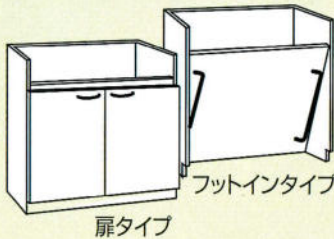

●トップカウンター

カラー:アイボリー

品番	間口	ボール位置	価格
CMT190WS	900mm (1穴水栓用)	中央	¥ 88,000
CMT290WS	900mm (サーモ水栓用)	中央	¥ 88,000
CMT1105WR/L	1050mm (1穴水栓用)	右・左	¥ 99,000
CMT2105WR/L	1050mm (サーモ水栓用)	右・左	¥ 99,000
CMT1120WR/L	1200mm (1穴水栓用)	右・左	¥ 109,000
CMT2120WR/L	1200mm (サーモ水栓用)	右・左	¥ 109,000
CMT1135WR/L	1350mm (1穴水栓用)	右・左	¥ 122,000
CMT2135WR/L	1350mm (サーモ水栓用)	右・左	¥ 122,000
CMT1150WS	1500mm (1穴水栓用)	中央	¥ 132,000
CMT2150WS	1500mm (サーモ水栓用)	中央	¥ 132,000
CMT1165WS	1650mm (1穴水栓用)	中央	¥ 152,000
CMT2165WS	1650mm (サーモ水栓用)	中央	¥ 152,000

※間口(W)×D365×H400mm
※□□□には商品記号が入ります。

●ベースキャビネット

品番	間口	価格	MGW-MGC PAP-PAI	ESW ECW
□□□SV302BTR/L	300mm (右・左扉)	¥20,000	¥23,500	
□□□SV302BD2	300mm (引出2段)	¥28,600	¥35,000	
□□□SV452BTR/L	450mm (右・左扉)	¥23,000	¥27,000	
□□□SV452BD2	450mm (引出2段)	¥34,000	¥41,000	
□□□SV752B	750mm (扉タイプ)	¥41,000	¥49,000	
□□□SV752BF	750mm (フットインタイプ)	¥35,000	¥45,500	
□□□SV902B	900mm (扉タイプ)	¥46,000	¥55,000	
□□□SV902BF	900mm (フットインタイプ)	¥39,000	¥50,500	