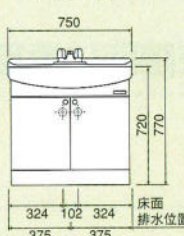

■洗面化粧台

JC-75B

洗面化粧台シャワー付水栓の使用水圧について

1. ガス瞬間湯沸器と組合せる場合
  - ●能力（ガス量）の調節ができない湯沸器とは組合せできません。
  - ●最高給水圧力は7.5kgf/cm²以下で使ってください。
2. 石油瞬間湯沸器及び貯湯式温水器と組合せる場合
  - ●最高給水圧力は7.5kgf/cm²以下で使ってください。
  - ●最低必要給水圧力は0.5kgf/cm²以上です。

■鏡 MA-75W(75WH)