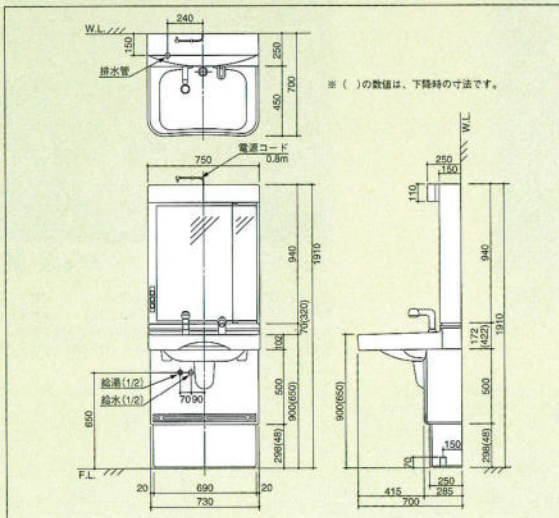

LSH-756W(収納付) セット価格 ¥182,300

洗面台: LSH-756W ¥73,500
750×600×770
ミラー: M-75W ¥25,000
750×110×1030
引出し収納庫: LSH-45TD・R/L ¥83,800
(下台) 450×470×1800
※他に引出し収納庫用上台がございます。
引出し収納庫: LSH-45TU・R/L ¥22,000
(上台) 450×470×450

カンタンにボールの高さをかえられる ムービングシャンプー洗面化粧台

MDU-FH751-Bセット (昇降機器、ボール、化粧鏡、水栓)

W750(770)×D700×H1910(2010)mm ※ ()内は、据付必要寸法

昇降機器部

MDU-FH751A-B ¥138,000

ボール部

MDU-FH751B-B ¥31,000

化粧鏡部

MDU-FH751C-B ¥40,000

シャワー水栓

DUP-K3731V-B ¥41,000

セット標準価格 ¥250,000

小さなお子さまが使っても
顔が写るチャイルドミラー

押すだけで開閉できる
排水栓つまみ

ボールの高さ調節が
65cm~90cmまで自由自在

座っての洗顔・化粧もラクラク
オープンスペース

Wash stand

洗面化粧台

JC-75B セット価格 ¥78,500

洗面台：JC-75B(750×530×770) ¥59,000
 ミラー：M-750G(750×110×1030) ¥19,500
 ※他に洗面台にシングルレバー混合栓がございます。
 洗面台：JC-75S(K13-740) ¥77,000
 陶器洗面ボール(16ℓ)

JC-60B セット価格 ¥60,800

洗面台：JC-60B(600×530×770) ¥43,800
 ミラー：M-600G(600×110×1030) ¥17,000
 ※JC-60タイプは他に1口水栓があります。
 洗面台：JC-60A1 ¥37,800
 陶器洗面ボール(12ℓ)