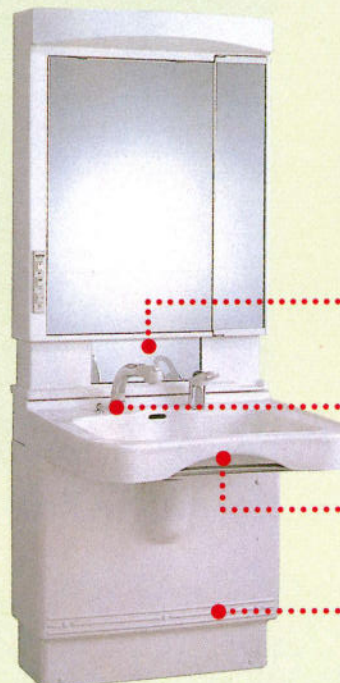

LSH-756W(収納付) セット価格 ¥182,300

洗面台: LSH-756W ¥73,500
750×600×770
ミラー: M-75W ¥25,000
750×110×1030
引出し収納庫: LSH-45TD・R/L ¥83,800
(下台) 450×470×1800
※他に引出し収納庫用上台がございます。
引出し収納庫: LSH-45TU・R/L ¥22,000
(上台) 450×470×450

カンタンにボールの高さをかえられる ムービングシャンプー洗面化粧台

MDU-FH751-Bセット (昇降機器、ボール、化粧鏡、水栓)

W750(770)×D700×H1910(2010)mm ※ ()内は、据付必要寸法

昇降機器部

MDU-FH751A-B ¥138,000

ボール部

MDU-FH751B-B ¥31,000

化粧鏡部

MDU-FH751C-B ¥40,000

シャワー水栓

DUP-K3731V-B ¥41,000

セット標準価格 ¥250,000

小さなお子さまが使っても
顔が写るチャイルドミラー

押すだけで開閉できる
排水栓つまみ

ボールの高さ調節が
65cm~90cmまで自由自在

座っての洗顔・化粧もラクラク
オープンスペース

Wash stand

洗面化粧台

JC-75B セット価格 ¥78,500

洗面台：JC-75B(750×530×770) ¥59,000
 ミラー：M-750G(750×110×1030) ¥19,500
 ※他に洗面台にシングルレバー混合栓がございます。
 洗面台：JC-75S(K13-740) ¥77,000
 陶器洗面ボール(16ℓ)

JC-60B セット価格 ¥60,800

洗面台：JC-60B(600×530×770) ¥43,800
 ミラー：M-600G(600×110×1030) ¥17,000
 ※JC-60タイプは他に1口水栓があります。
 洗面台：JC-60A1 ¥37,800
 陶器洗面ボール(12ℓ)