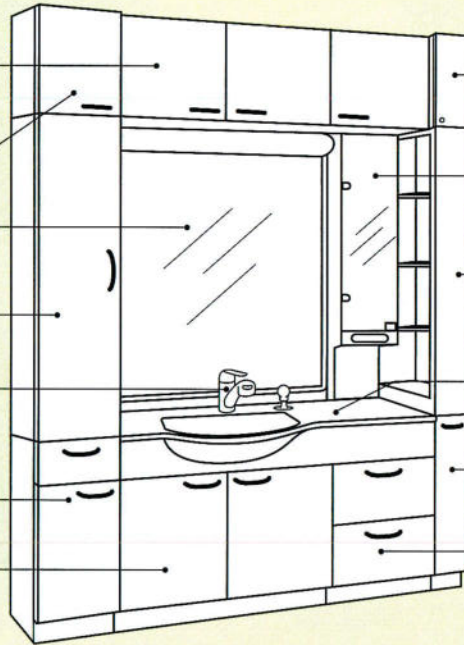

システム洗面化粧台価格表

ウォールキャビネット
300mm・450mm・600mm
750mm・900mm

トールキャビネット 上台
300mm・450mm

ミラーキャビネット
600mm・750mm・900mm
1050mm

トールキャビネット 中台
300mm・450mm

水栓金具
●ハンドシャワー水栓
●サーモ付シャワー水栓
●混合水栓

トールキャビネット 下台
300mm・450mm
ランドリーバスケット付

ベースキャビネット
●扉タイプ 750mm・900mm
●フットインタイプ 750mm・900mm

トールキャビネット 上台
150mm

サイドミラーユニット
(スイッチ付)
300mm

トールキャビネット 中台
150mm
サイド収納タイプ

トップカウンター
900mm・1050mm・1200mm
1350mm・1500mm・1650mm

トールキャビネット 下台
150mm
スライドボックス

ベースキャビネット
●引出タイプ 300mm・450mm
●扉タイプ 300mm・450mm

MGW ミラーージュホワイトサンド PAI バステルアイボリー ESW エクセルソフティエーウッド
MGC ミラーージュコバルトブルー PAP バステルピンク ECW エクセルチャーミーエーウッド

●トップカウンター

カラー:アイボリー

品番	間口	ボール位置	価格
CMT190WS	900mm (1穴水栓用)	中央	¥ 88,000
CMT290WS	900mm (サーモ水栓用)	中央	¥ 88,000
CMT1105WR/L	1050mm (1穴水栓用)	右・左	¥ 99,000
CMT2105WR/L	1050mm (サーモ水栓用)	右・左	¥ 99,000
CMT1120WR/L	1200mm (1穴水栓用)	右・左	¥ 109,000
CMT2120WR/L	1200mm (サーモ水栓用)	右・左	¥ 109,000
CMT1135WR/L	1350mm (1穴水栓用)	右・左	¥ 122,000
CMT2135WR/L	1350mm (サーモ水栓用)	右・左	¥ 122,000
CMT1150WS	1500mm (1穴水栓用)	中央	¥ 132,000
CMT2150WS	1500mm (サーモ水栓用)	中央	¥ 132,000
CMT1165WS	1650mm (1穴水栓用)	中央	¥ 152,000
CMT2165WS	1650mm (サーモ水栓用)	中央	¥ 152,000

●ウォールキャビネット

品番	間口	価格	MGW-MGC PAP-PAI	ESW ECW
□□□V302TR/L	300mm (右・左扉)	¥13,000	¥16,900	
□□□V452TR/L	450mm (右・左扉)	¥16,800	¥22,000	
□□□V602T	600mm	¥21,000	¥28,800	
□□□V752T	750mm	¥23,300	¥33,000	
□□□V902T	900mm	¥26,000	¥36,400	

※間口(W)×D365×H400mm
※□□□には商品記号が入ります。