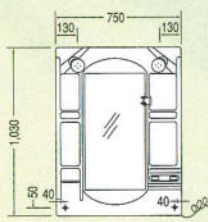

■洗面化粧台

洗面化粧台シャワー付水栓の使用水圧について

1. ガス瞬間湯沸器と組合せる場合
  - ●能力（ガス量）の調節ができない湯沸器とは組合せできません。
  - ●最高給水圧力は7.5kgf/cm²以下で使ってください。
2. 石油瞬間湯沸器及び貯湯式温水器と組合せる場合
  - ●最高給水圧力は7.5kgf/cm²以下で使ってください。
  - ●最低必要給水圧力は0.5kgf/cm²以上です。

■鏡 MA-75W(75WH)