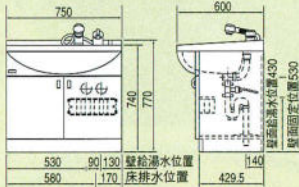

洗面化粧台

陶器洗面ボールの寸法について

●陶器洗面ボールは高温で焼成する関係上、寸法通り製作することは非常に難しく、日本工業規格(JIS)では、寸法許容範囲を±5%に規定しております。

LSH-755

洗面化粧台シャワー付水栓の使用水圧について

1. ガス瞬間湯沸器と組合せる場合
  - ●能力(ガス量)の調節ができない湯沸器とは組合せできません。
  - ●最高給水圧力は7.5kgf/cm²以下で使ってください。
2. 石油瞬間湯沸器及び貯湯式温水器と組合せる場合
  - ●最高給水圧力は7.5kgf/cm²以下で使ってください。
  - ●最低必要給水圧力は0.5kgf/cm²以上です。

鏡

MB-75Wはチャイルドミラーがついていません