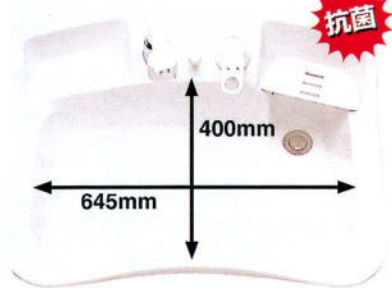

※スイッチなしタイプは右開 (R) 左側設置のみとなります。
※W300×D140×H1100mm

※イラストは左開 (L) ですが、右側設置となります。

●水栓金具

Wash stand **NEW**

シャワー洗面化粧台

洗面化粧台

陶器ボール

●ボール

20L

手からつた水滴もワイドボールがしっかりキャッチ。床を濡らしません。

カラーバリエーション

●水栓

ひとつのレバーで、湯温・湯量を調節できる混合水栓です。ボールでの作業を妨げないように、レバーを上側に配置しています。

●トレイ

排水口の上部にあり、石鹸やスポンジを置くのに便利です。

●ポップアップ式排水栓