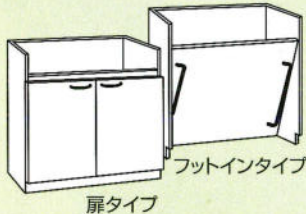

●ベースキャビネット