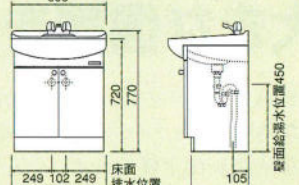

洗面化粧台

陶器洗面ボールの寸法について

●陶器洗面ボールは高温で焼成する関係上、寸法通り製作することは非常に難しく、日本工業規格(JIS)では、寸法許容範囲を±5%に規定しております。

JC-60B

洗面化粧台シャワー付水栓の使用水圧について

1. ガス瞬間湯沸器と組合せる場合
  - ●能力(ガス量)の調節ができない湯沸器とは組合せできません。
  - ●最高給水圧力は7.5kgf/cm²以下で使ってください。
2. 石油瞬間湯沸器及び貯湯式温水器と組合せる場合
  - ●最高給水圧力は7.5kgf/cm²以下で使ってください。
  - ●最低必要給水圧力は0.5kgf/cm²以上です。

鏡

MB-75Wはチャイルドミラーがついていません