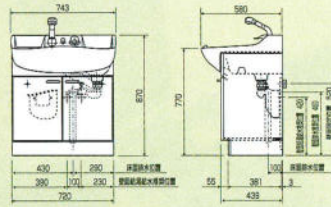

JH-75B セット価格 ¥61,500

洗面台：JH-75B(750×500×770) ¥42,000
 ミラー：M-750G(750×110×1030) ¥19,500
 ※JH-75タイプは他に1口水栓がございます。
 洗面台：JH-75A1 ¥36,000
 ホーロー洗面ボール(13.5ℓ)

JH-60B セット価格 ¥54,000

洗面台：JH-60B(600×500×770) ¥37,000
 ミラー：M-600G(600×110×1030) ¥17,000
 ※JH-60タイプは他に1口水栓がございます。
 洗面台：JH-60A1 ¥31,000
 ホーロー洗面ボール(10.5ℓ)

VN-75B セット価格 ¥64,100

洗面台：VN-75B(750×500×770) ¥44,600
 ミラー：M-750G(750×110×1030) ¥19,500
 ホーロー洗面ボール(15ℓ)

VN-60B セット価格 ¥56,500

洗面台：VN-60B(600×500×770) ¥39,500
 ミラー：M-600G(600×110×1030) ¥17,000
 ホーロー洗面ボール(12ℓ)

VNS-60(シャワー水栓付) セット価格 ¥82,000

洗面台：VNS-60(600×500×770) ¥61,000
 ミラー：M-601W(600×110×1030) ¥21,000
 ※他にももり止めヒーター付ミラーがございます。
 ミラー：M-601HW(もり止めヒーター付) ¥27,000
 ホーロー洗面ボール(12ℓ)

洗面化粧台

LSE-75

LSEU-75

陶器洗面ボールの寸法について

●陶器洗面ボールは高温で焼成する関係上、寸法通り製作することは非常に難しく、日本工業規格(JIS)では、寸法許容範囲を±5%に規定しております。