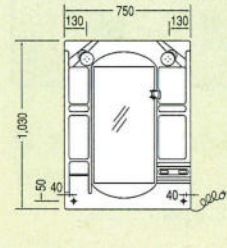

M-75W(75WH)