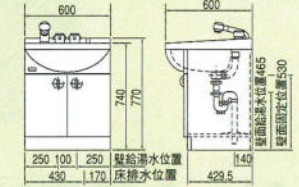

洗面化粧台

陶器洗面ボールの寸法について

●陶器洗面ボールは高温で焼成する関係上、寸法通り製作することは非常に難しく、日本工業規格(JIS)では、寸法許容範囲を±5%に規定しております。

LSH-605

洗面化粧台シャワー付水栓の使用水圧について

1. ガス瞬間湯沸器と組合せる場合
  - ●能力(ガス量)の調節ができない湯沸器とは組合せできません。
  - ●最高給水圧力は7.5kgf/cm²以下で使ってください。
2. 石油瞬間湯沸器及び貯湯式温水器と組合せる場合
  - ●最高給水圧力は7.5kgf/cm²以下で使ってください。
  - ●最低必要給水圧力は0.5kgf/cm²以上です。

鏡

MB-75Wはチャイルドミラーがついていません