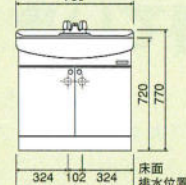

洗面化粧台

陶器洗面ボールの寸法について

●陶器洗面ボールは高温で焼成する関係上、寸法通り製作することは非常に難しく、日本工業規格(JIS)では、寸法許容範囲を±5%に規定しております。

JC-75B

洗面化粧台シャワー付水栓の使用水圧について

1. ガス瞬間湯沸器と組合せる場合
  - ●能力(ガス量)の調節ができない湯沸器とは組合せできません。
  - ●最高給水圧力は7.5kgf/cm²以下で使ってください。
2. 石油瞬間湯沸器及び貯湯式温水器と組合せる場合
  - ●最高給水圧力は7.5kgf/cm²以下で使ってください。
  - ●最低必要給水圧力は0.5kgf/cm²以上です。

鏡

MB-75Wはチャイルドミラーがついていません