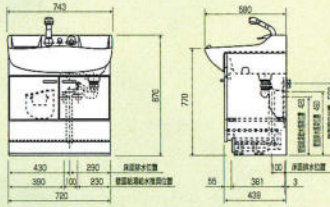

VN-75B セット価格 ¥64,100

洗面台：VN-75B(750×500×770) ¥44,600
 ミラー：M-750G(750×110×1030) ¥19,500
 ホーロー洗面ボール(15ℓ)

VN-60B セット価格 ¥56,500

洗面台：VN-60B(600×500×770) ¥39,500
 ミラー：M-600G(600×110×1030) ¥17,000
 ホーロー洗面ボール(12ℓ)

VNS-60(シャワー水栓付) セット価格 ¥82,000

洗面台：VNS-60(600×500×770) ¥61,000
 ミラー：M-601W(600×110×1030) ¥21,000
 ※他にももり止めヒーター付ミラーがございます。
 ミラー：M-601HW(もり止めヒーター付) ¥27,000
 ホーロー洗面ボール(12ℓ)

洗面化粧台

LSE-75

LSEU-75

陶器洗面ボールの寸法について

●陶器洗面ボールは高温で焼成する関係上、寸法通り製作することは非常に難しく、日本工業規格(JIS)では、寸法許容範囲を±5%に規定しております。