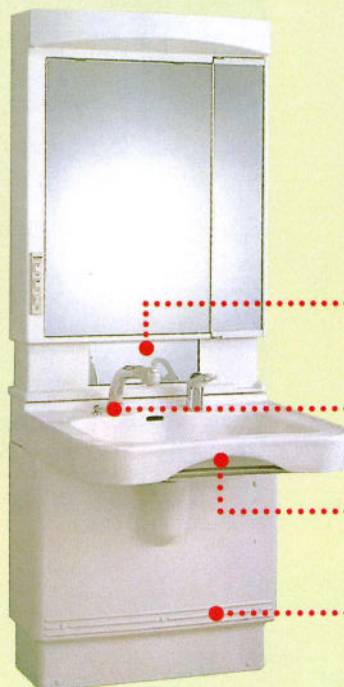

LSH-756W(収納付) セット価格 ¥154,500

洗面台: LSH-756W	¥73,500
750×600×770	
ミラー: M-75W	¥25,000
750×110×1030	
収納下台: LSH-305TD ₂ ・R/L	¥34,000
300×470×739	
収納中台: LSH-30TD ₁	¥22,000
300×260×1061	

LSH-756W(収納付) セット価格 ¥143,500

洗面台: LSH-756W	¥73,500
750×600×770	
ミラー: M-75W	¥25,000
750×110×1030	
収納下台: LSH-155TD ₂	¥26,000
150×470×739	
収納中台: LSH-155TD ₁ ・R/L	¥19,000
150×445×1061	

LSH-756W(収納付) セット価格 ¥182,300

洗面台: LSH-756W	¥73,500
750×600×770	
ミラー: M-75W	¥25,000
750×110×1030	
引出し収納庫: LSH-45TD・R/L	¥83,800
(下台) 450×470×1800	
※他に引出し収納庫用上台がございます。	
引出し収納庫: LSH-45TU・R/L	¥22,000
(上台) 450×470×450	

カンタンにボールの高さをかえられる ムービングシャンプー洗面化粧台

MDU-FH751-Bセット (昇降機器、ボール、化粧鏡、水栓)

W750(770)×D700×H1910(2010)mm ※()内は、据付必要寸法

昇降機器部	
MDU-FH751A-B	¥138,000
ボール部	
MDU-FH751B-B	¥31,000
化粧鏡部	
MDU-FH751C-B	¥40,000
シャワー水栓	
DUP-K3731V-B	¥41,000
セット標準価格	¥250,000

小さなお子さまが使っても
顔が写るチャイルドミラー

押すだけで開閉できる
排水栓つまみ

ボールの高さ調節が
65cm~90cmまで自由自在

座っての洗顔・化粧もラクラク
オープンスペース

Wash stand

洗面化粧台

JC-75B セット価格 ¥78,500

洗面台：JC-75B(750×530×770) ¥59,000
 ミラー：M-750G(750×110×1030) ¥19,500
 ※他に洗面台にシングルレバー混合栓がございます。
 洗面台：JC-75S(K13-740) ¥77,000
 陶器洗面ボール(16ℓ)