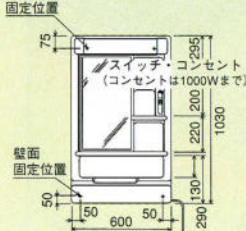

M-601W

MB-75Wはチャイルドミラーがついていません

M-605W(605WH)

M-750G

M-600G

M-500G