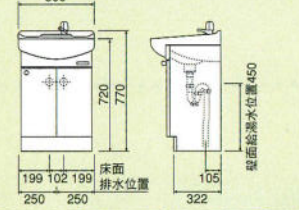

洗面化粧台

陶器洗面ボールの寸法について

●陶器洗面ボールは高温で焼成する関係上、寸法通り製作することは非常に難しく、日本工業規格(JIS)では、寸法許容範囲を±5%に規定しております。

JC-50A1

洗面化粧台シャワー付水栓の使用水圧について

1. ガス瞬間湯沸器と組合せる場合
  - ●能力(ガス量)の調節ができない湯沸器とは組合せできません。
  - ●最高給水圧力は7.5kgf/cm²以下で使ってください。
2. 石油瞬間湯沸器及び貯湯式温水器と組合せる場合
  - ●最高給水圧力は7.5kgf/cm²以下で使ってください。
  - ●最低必要給水圧力は0.5kgf/cm²以上です。

鏡

MB-75Wはチャイルドミラーがついていません