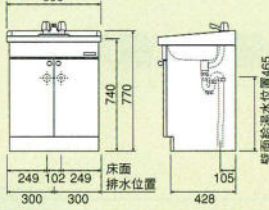

VNS-60(シャワー水栓付) セット価格 ¥82,000

洗面台：VNS-60(600×500×770) ¥61,000
 ミラー：M-601W(600×110×1030) ¥21,000
 ※他にももり止めヒーター付ミラーがございます。
 ミラー：M-601HW(もり止めヒーター付) ¥27,000
 ホーロー洗面ボール(12ℓ)

洗面化粧台

LSE-75

LSEU-75

陶器洗面ボールの寸法について

●陶器洗面ボールは高温で焼成する関係上、寸法通り製作することは非常に難しく、日本工業規格(JIS)では、寸法許容範囲を±5%に規定しております。

JC-60B

JC-50A1

JH-75B

JH-60B

洗面化粧台シャワー付水栓の使用水圧について

1. ガス瞬間湯沸器と組合せる場合
 - 能力(ガス量)の調節ができない湯沸器とは組合せできません。
 - 最高給水圧力は7.5kgf/cm²以下で使ってください。
2. 石油瞬間湯沸器及び貯湯式温水器と組合せる場合
 - 最高給水圧力は7.5kgf/cm²以下で使ってください。
 - 最低必要給水圧力は0.5kgf/cm²以上です。