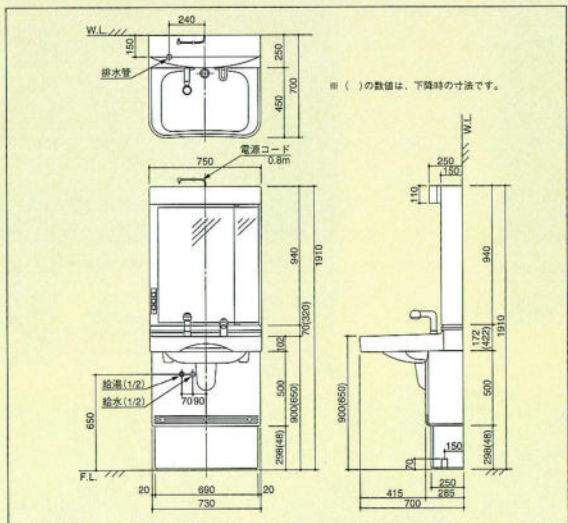

LSH-756W(収納付) セット価格 ¥154,500

洗面台: LSH-756W	¥73,500
750×600×770	
ミラー: M-75W	¥25,000
750×110×1030	
収納下台: LSH-305TD ₂ ・R/L	¥34,000
300×470×739	
収納中台: LSH-30TD ₁	¥22,000
300×260×1061	

LSH-756W(収納付) セット価格 ¥143,500

洗面台: LSH-756W	¥73,500
750×600×770	
ミラー: M-75W	¥25,000
750×110×1030	
収納下台: LSH-155TD ₂	¥26,000
150×470×739	
収納中台: LSH-155TD ₁ ・R/L	¥19,000
150×445×1061	

LSH-756W(収納付) セット価格 ¥182,300

洗面台: LSH-756W	¥73,500
750×600×770	
ミラー: M-75W	¥25,000
750×110×1030	
引出し収納庫: LSH-45TD・R/L	¥83,800
(下台) 450×470×1800	
※他に引出し収納庫用上台がございます。	
引出し収納庫: LSH-45TU・R/L	¥22,000
(上台) 450×470×450	

カンタンにボールの高さをかえられる ムービングシャンプー洗面化粧台

MDU-FH751-Bセット (昇降機器、ボール、化粧鏡、水栓)

W750(770)×D700×H1910(2010)mm ※()内は、据付必要寸法

昇降機器部	
MDU-FH751A-B	¥138,000
ボール部	
MDU-FH751B-B	¥31,000
化粧鏡部	
MDU-FH751C-B	¥40,000
シャワー水栓	
DUP-K3731V-B	¥41,000
セット標準価格	¥250,000

小さなお子さまが使っても
顔が写るチャイルドミラー

押すだけで開閉できる
排水栓つまみ

ボールの高さ調節が
65cm~90cmまで自由自在

座っての洗顔・化粧もラクラク
オープンスペース

Wash stand

洗面化粧台

JC-75B セット価格 ¥78,500

洗面台：JC-75B(750×530×770) ¥59,000
 ミラー：M-750G(750×110×1030) ¥19,500
 ※他に洗面台にシングルレバー混合栓がございます。
 洗面台：JC-75S(K13-740) ¥77,000
 陶器洗面ボール(16ℓ)