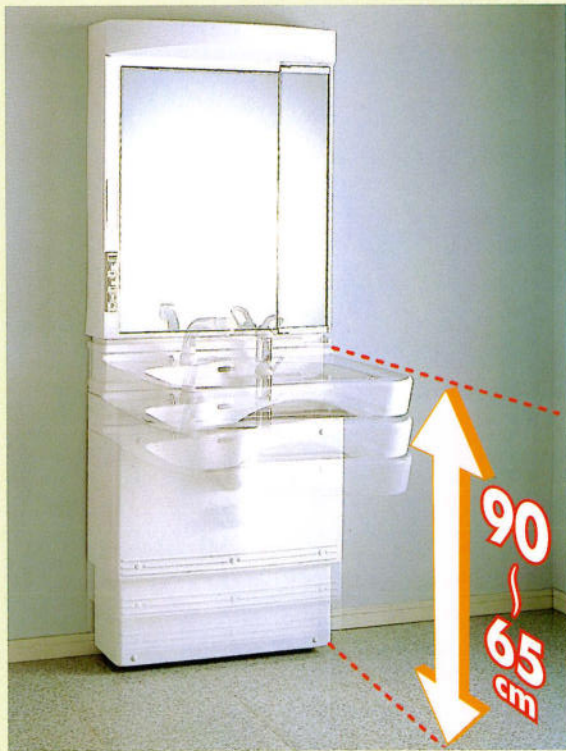

LSH-605W(M-605W) セット価格 ¥87,600

洗面台: LSH-605W (ボール・オフホワイト) ¥69,800
 600×600×770
 ミラー: M-605W 600×110×1030 ¥17,800
 ※他にももり止めヒーター付ミラーがございます。
 ミラー: M-605WH (くもり止めヒーター付) ¥23,000
 ホーロー洗面ボール (19ℓ)
 ※寒冷地仕様化粧台LSH-605WK は ¥6,000高となります。

LSH-756W(収納付) セット価格 ¥154,500

洗面台: LSH-756W	¥73,500
750×600×770	
ミラー: M-75W	¥25,000
750×110×1030	
収納下台: LSH-305TD ₂ ・R/L	¥34,000
300×470×739	
収納中台: LSH-30TD ₁	¥22,000
300×260×1061	

LSH-756W(収納付) セット価格 ¥143,500

洗面台: LSH-756W	¥73,500
750×600×770	
ミラー: M-75W	¥25,000
750×110×1030	
収納下台: LSH-155TD ₂	¥26,000
150×470×739	
収納中台: LSH-155TD ₁ ・R/L	¥19,000
150×445×1061	

LSH-756W(収納付) セット価格 ¥182,300

洗面台: LSH-756W	¥73,500
750×600×770	
ミラー: M-75W	¥25,000
750×110×1030	
引出し収納庫: LSH-45TD・R/L	¥83,800
(下台) 450×470×1800	
※他に引出し収納庫用上台がございます。	
引出し収納庫: LSH-45TU・R/L	¥22,000
(上台) 450×470×450	

小さなお子さまが使っても
顔が写るチャイルドミラー

押すだけで開閉できる
排水栓つまみ

ボールの高さ調節が
65cm~90cmまで自由自在

座っての洗顔・化粧もラクラク
オープンスペース

Wash stand

洗面化粧台

JC-75B セット価格 ¥78,500

洗面台：JC-75B(750×530×770) ¥59,000
 ミラー：M-750G(750×110×1030) ¥19,500
 ※他に洗面台にシングルレバー混合栓がございます。
 洗面台：JC-75S(K13-740) ¥77,000
 陶器洗面ボール(16ℓ)