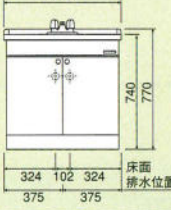

洗面化粧台

陶器洗面ボールの寸法について

●陶器洗面ボールは高温で焼成する関係上、寸法通り製作することは非常に難しく、日本工業規格(JIS)では、寸法許容範囲を±5%に規定しております。

JH-75B

洗面化粧台シャワー付水栓の使用水圧について

1. ガス瞬間湯沸器と組合せる場合
  - ●能力(ガス量)の調節ができない湯沸器とは組合せできません。
  - ●最高給水圧力は7.5kgf/cm²以下で使ってください。
2. 石油瞬間湯沸器及び貯湯式温水器と組合せる場合
  - ●最高給水圧力は7.5kgf/cm²以下で使ってください。
  - ●最低必要給水圧力は0.5kgf/cm²以上です。

鏡

MB-75Wはチャイルドミラーがついていません