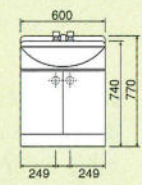

VN-60B(VNS-60)