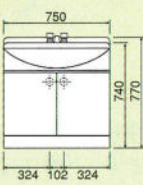

洗面化粧台

陶器洗面ボールの寸法について

●陶器洗面ボールは高温で焼成する関係上、寸法通り製作することは非常に難しく、日本工業規格(JIS)では、寸法許容範囲を±5%に規定しております。

VN-75B

洗面化粧台シャワー付水栓の使用水圧について

1. ガス瞬間湯沸器と組合せる場合
  - ●能力(ガス量)の調節ができない湯沸器とは組合せできません。
  - ●最高給水圧力は7.5kgf/cm²以下で使ってください。
2. 石油瞬間湯沸器及び貯湯式温水器と組合せる場合
  - ●最高給水圧力は7.5kgf/cm²以下で使ってください。
  - ●最低必要給水圧力は0.5kgf/cm²以上です。

鏡

MB-75Wはチャイルドミラーがついていません