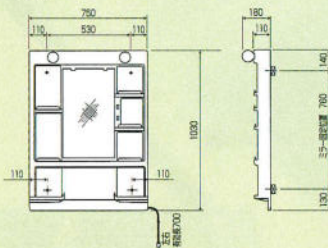

洗面化粧台

陶器洗面ボールの寸法について

●陶器洗面ボールは高温で焼成する関係上、寸法通り製作することは非常に難しく、日本工業規格(JIS)では、寸法許容範囲を±5%に規定しております。

洗面化粧台シャワー付水栓の使用水圧について

1. ガス瞬間湯沸器と組合せる場合
  - ●能力(ガス量)の調節ができない湯沸器とは組合せできません。
  - ●最高給水圧力は7.5kgf/cm²以下で使ってください。
2. 石油瞬間湯沸器及び貯湯式温水器と組合せる場合
  - ●最高給水圧力は7.5kgf/cm²以下で使ってください。
  - ●最低必要給水圧力は0.5kgf/cm²以上です。

鏡

M-751W

MB-75Wはチャイルドミラーがついていません