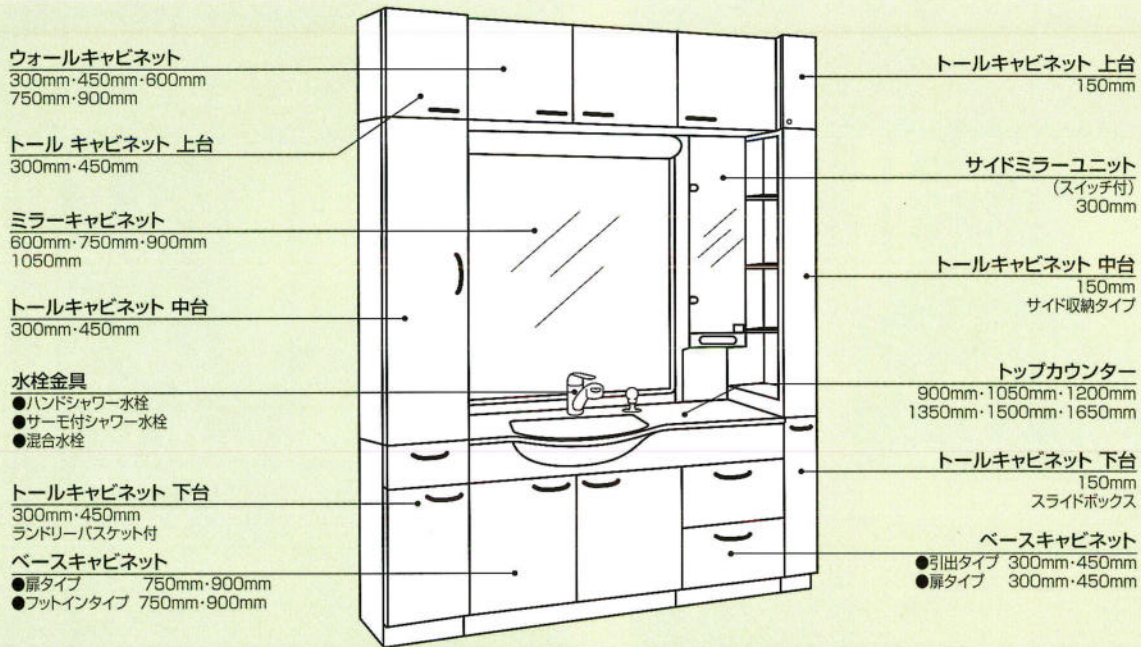

Wash stand

システム洗面化粧台

洗面化粧台

システム洗面化粧台価格表