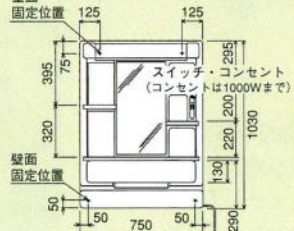

洗面化粧台

陶器洗面ボールの寸法について

●陶器洗面ボールは高温で焼成する関係上、寸法通り製作することは非常に難しく、日本工業規格(JIS)では、寸法許容範囲を±5%に規定しております。

洗面化粧台シャワー付水栓の使用水圧について

1. ガス瞬間湯沸器と組合せる場合
  - ●能力(ガス量)の調節ができない湯沸器とは組合せできません。
  - ●最高給水圧力は7.5kgf/cm²以下で使ってください。
2. 石油瞬間湯沸器及び貯湯式温水器と組合せる場合
  - ●最高給水圧力は7.5kgf/cm²以下で使ってください。
  - ●最低必要給水圧力は0.5kgf/cm²以上です。

鏡

MB-75Wはチャイルドミラーがついていません

M-750G