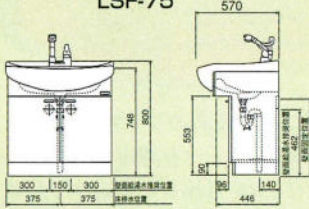

洗面化粧台

陶器洗面ボールの寸法について

●陶器洗面ボールは高温で焼成する関係上、寸法通り製作することは非常に難しく、日本工業規格(JIS)では、寸法許容範囲を±5%に規定しております。

LSF-75

洗面化粧台シャワー付水栓の使用水圧について

1. ガス瞬間湯沸器と組合せる場合
  - ●能力(ガス量)の調節ができない湯沸器とは組合せできません。
  - ●最高給水圧力は7.5kgf/cm²以下で使ってください。
2. 石油瞬間湯沸器及び貯湯式温水器と組合せる場合
  - ●最高給水圧力は7.5kgf/cm²以下で使ってください。
  - ●最低必要給水圧力は0.5kgf/cm²以上です。

鏡

MB-75Wはチャイルドミラーがついていません