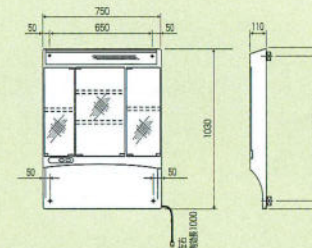

洗面化粧台

陶器洗面ボールの寸法について

●陶器洗面ボールは高温で焼成する関係上、寸法通り製作することは非常に難しく、日本工業規格(JIS)では、寸法許容範囲を±5%に規定しております。

洗面化粧台シャワー付水栓の使用水圧について

1. ガス瞬間湯沸器と組合せる場合
  - ●能力(ガス量)の調節ができない湯沸器とは組合せできません。
  - ●最高給水圧力は7.5kgf/cm²以下で使ってください。
2. 石油瞬間湯沸器及び貯湯式温水器と組合せる場合
  - ●最高給水圧力は7.5kgf/cm²以下で使ってください。
  - ●最低必要給水圧力は0.5kgf/cm²以上です。

鏡

M-751W3H

MB-75Wはチャイルドミラーがついていません