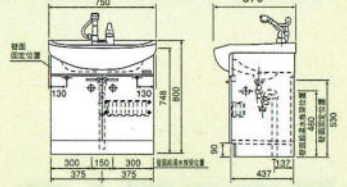

洗面化粧台

陶器洗面ボールの寸法について

●陶器洗面ボールは高温で焼成する関係上、寸法通り製作することは非常に難しく、日本工業規格(JIS)では、寸法許容範囲を±5%に規定しております。

LSD-75

洗面化粧台シャワー付水栓の使用水圧について

1. ガス瞬間湯沸器と組合せる場合
  - ●能力(ガス量)の調節ができない湯沸器とは組合せできません。
  - ●最高給水圧力は7.5kgf/cm²以下で使ってください。
2. 石油瞬間湯沸器及び貯湯式温水器と組合せる場合
  - ●最高給水圧力は7.5kgf/cm²以下で使ってください。
  - ●最低必要給水圧力は0.5kgf/cm²以上です。

鏡

MB-75Wはチャイルドミラーがついていません