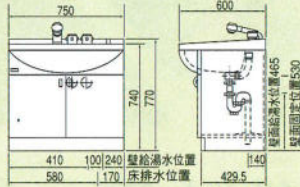

洗面化粧台

陶器洗面ボールの寸法について

●陶器洗面ボールは高温で焼成する関係上、寸法通り製作することは非常に難しく、日本工業規格(JIS)では、寸法許容範囲を±5%に規定しております。

LSH-756

洗面化粧台シャワー付水栓の使用水圧について

1. ガス瞬間湯沸器と組合せる場合
  - ●能力(ガス量)の調節ができない湯沸器とは組合せできません。
  - ●最高給水圧力は7.5kgf/cm²以下で使ってください。
2. 石油瞬間湯沸器及び貯湯式温水器と組合せる場合
  - ●最高給水圧力は7.5kgf/cm²以下で使ってください。
  - ●最低必要給水圧力は0.5kgf/cm²以上です。

鏡

MB-75Wはチャイルドミラーがついていません