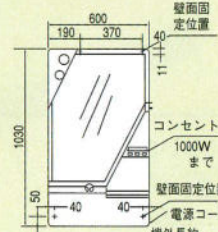

洗面化粧台

陶器洗面ボールの寸法について

●陶器洗面ボールは高温で焼成する関係上、寸法通り製作することは非常に難しく、日本工業規格(JIS)では、寸法許容範囲を±5%に規定しております。

洗面化粧台シャワー付水栓の使用水圧について

1. ガス瞬間湯沸器と組合せる場合
  - ●能力(ガス量)の調節ができない湯沸器とは組合せできません。
  - ●最高給水圧力は7.5kgf/cm²以下で使ってください。
2. 石油瞬間湯沸器及び貯湯式温水器と組合せる場合
  - ●最高給水圧力は7.5kgf/cm²以下で使ってください。
  - ●最低必要給水圧力は0.5kgf/cm²以上です。

鏡

M-601W

MB-75Wはチャイルドミラーがついていません