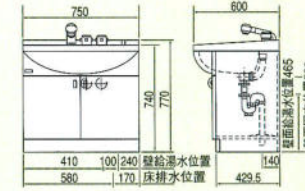

## 洗面化粧台

LSE-75

LSEU-75

陶器洗面ボールの寸法について  
●陶器洗面ボールは高温で焼成する関係上、寸法通り製作することは非常に難しく、日本工業規格(JIS)では、寸法許容範囲を±5%に規定しております。

LSH-755

LSH-756

LSH-605

LSD-75