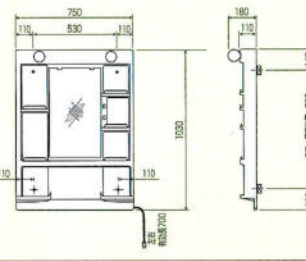

鏡

M-751W

M-751W3H

MA-75W(75WH)

M-75W(75WH)

M-75W3(75W3H)

M-75W2(75W2H)

MBA-75W

M-601W