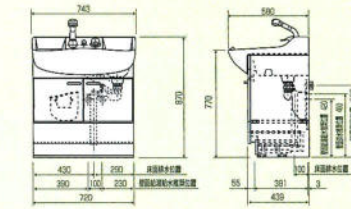

洗面化粧台

LSE-75

LSEU-75

陶器洗面ボールの寸法について
●陶器洗面ボールは高温で焼成する関係上、寸法通り製作することは非常に難しく、日本工業規格(JIS)では、寸法許容範囲を±5%に規定しております。

LSH-755

LSH-756

LSH-605

LSD-75