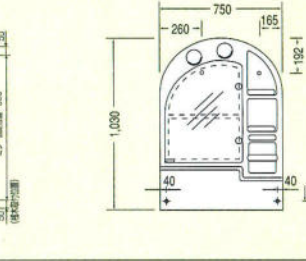

鏡

M-751W

M-751W3H

MA-75W(75WH)

M-75W(75WH)

M-75W3(75W3H)

M-75W2(75W2H)

MBA-75W

M-601W