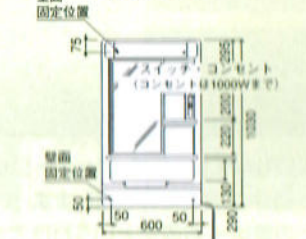

M-601W

M-605W(605WH)

M-750G

M-600G

M-500G

防水パン  
M-864  
¥11,000  
800×640×85mm

フレキシブル  
接続パイプ  
V50-4  
¥1,000  
長さ400mm

引き  
S-W(ホース付)  
¥5,600