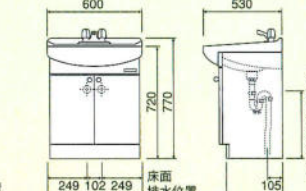

Wash stand

洗面化粧台

洗面台: JC-751B(750×530×770) ¥59,000
ミラー: M-750G(750×110×1030) ¥19,500
※他に洗面台にシングルレバー混合栓がございます。
洗面台: JC-751S(K13-640UH) ¥77,000
陶器洗面ボール(18ℓ)

洗面台: JC-601B(600×530×770) ¥43,800
ミラー: M-600G(600×110×1030) ¥17,000
※JC-601タイプは他に1口水栓がございます。
洗面台: JC-601A1 ¥37,800
陶器洗面ボール(14ℓ)

洗面台: JC-501A1(500×450×770) ¥28,500
ミラー: M-500G(500×110×1030) ¥16,200
※JC-501タイプは他に混合水栓がございます。
洗面台: JC-501B ¥34,500
陶器洗面ボール(6ℓ)

洗面台: JH-75B(750×500×770) ¥42,000
ミラー: M-750G(750×110×1030) ¥19,500
※JH-75タイプは他に1口水栓がございます。
洗面台: JH-75A1 ¥36,000
ホーロー洗面ボール(13.5ℓ)

洗面台: JH-60B(600×500×770) ¥37,000
ミラー: M-600G(600×110×1030) ¥17,000
※JH-60タイプは他に1口水栓がございます。
洗面台: JH-60A1 ¥31,000
ホーロー洗面ボール(10.5ℓ)

洗面台: VN-75B(750×500×770) ¥44,600
ミラー: M-750G(750×110×1030) ¥19,500
ホーロー洗面ボール(15ℓ)

洗面台: VN-60B(600×500×770) ¥39,500
ミラー: M-600G(600×110×1030) ¥17,000
ホーロー洗面ボール(12ℓ)

洗面台: VNS-60(600×500×770) ¥61,000
ミラー: M-601W(600×110×1030) ¥21,000
※他にもり止めヒーター付ミラーがございます。
ミラー: M-601HW(くもり止めヒーター付) ¥27,000
ホーロー洗面ボール(12ℓ)

洗面化粧台

LSE-75

LSEU-75

陶器洗面ボールの寸法について
●陶器洗面ボールは高温で焼成する関係上、寸法通り製作することは非常に難しく、日本工業規格(JIS)では、寸法許容範囲を±5%に規定しております。

LSH-755

LSH-756

LSH-605

LSD-75

LSF-75

VN-75B

VN-60B(VNS-60)

JC-751B

JC-601B

JC-501A1

JH-75B

JH-60B

洗面化粧台シャワー付水栓の使用水圧について
1. ガス瞬間湯沸器と組合せる場合
●能力(ガス量)の調節ができない湯沸器とは組合せできません。
●最高給水圧力は7.5kgf/cm²以下で使ってください。
2. 石油瞬間湯沸器及び貯湯式湯水器と組合せる場合
●最高給水圧力は7.5kgf/cm²以下で使ってください。
●最低必要給水圧力は0.5kgf/cm²以上です。

鏡

M-751W

M-751W3H

MA-75W(75WH)

M-75W(75WH)

M-75W3(75W3H)

M-75W2(75W2H)

MBA-75W

M-601W

M-605W(605WH)

M-750G

M-600G

M-500G

防水パン
M-864
¥11,000
800×640×85mm

フレキシブル
接続パイプ
V50-4
¥1,000
長さ400mm

引き
S-W(ホース付)
¥5,600

引き
CT-W
¥4,300

引き
K13-8(ドライバー型)
¥2,850

引き
K13-8(ハンドル型)
¥3,800