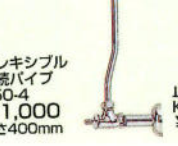

引き
K13-8(ドライバー型)
¥2,850