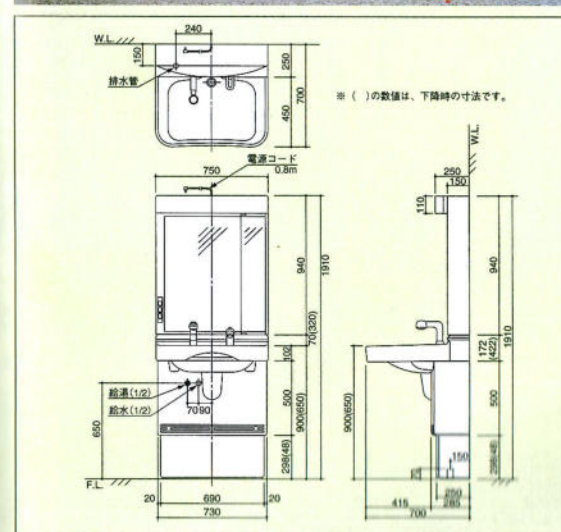

### LSH-755WHOU(MA-75W) セット価格 ¥135,000

- 洗面台: LSH-755WHOU (ワンレバー・オフホワイト) ¥107,000
- : LSH-755WHPHU (ワンレバー・ピンク) ¥107,000  
750×600×770
- ミラー: MA-75W (750×110×1030) ¥28,000
- ※他にくもり止めヒーター付ミラーがございます。  
ミラー: MA-75WH (くもり止めヒーター付) ¥36,000
- ホーロー洗面ボール (25.5ℓ)、ポップアップ排水金具
- ※寒冷地仕様化粧台LSH-755WHOKU (WPHOKU) は ¥6,000高となります。

### LSH-605W(M-605W) セット価格 ¥87,600

- 洗面台: LSH-605W (ボール・オフホワイト) ¥69,800  
600×600×770
- ミラー: M-605W ¥17,800  
600×110×1030
- ※他にくもり止めヒーター付ミラーがございます。  
ミラー: M-605WH (くもり止めヒーター付) ¥23,000
- ホーロー洗面ボール (19ℓ)
- ※寒冷地仕様化粧台LSH-605WK は ¥6,000高となります。

## カンタンにボールの高さをかえられる ムービングシャンプー洗面化粧台

MDU-FH751-Bセット (昇降機器、ボール、化粧鏡、水栓)

W750(770)×D700×H1910(2010)mm ※( )内は、据付必要寸法

- 昇降機器部
- MDU-FH751A-B ¥138,000
- ボール部
- MDU-FH751B-B ¥31,000
- 化粧鏡部
- MDU-FH751C-B ¥40,000
- シャワー水栓
- DUP-K3731V-B ¥41,000
- セット標準価格 ¥250,000