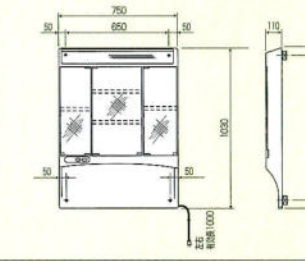

鏡

M-751W

M-751W3H

MA-75W(75WH)

M-75W(75WH)

M-75W3(75W3H)

M-75W2(75W2H)

MBA-75W

M-601W