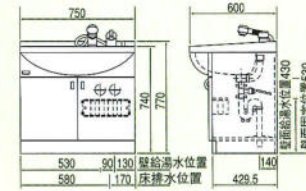

## 洗面化粧台

LSE-75

LSEU-75

陶器洗面ボールの寸法について  
●陶器洗面ボールは高温で焼成する関係上、寸法通り製作することは非常に難しく、日本工業規格(JIS)では、寸法許容範囲を±5%に規定しております。

LSH-755

LSH-756

LSH-605

LSD-75