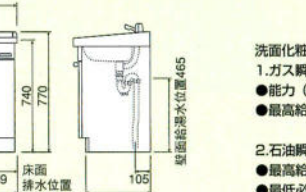

JC-501A1

JH-75B

JH-60B

洗面化粧台シャワー付水栓の使用水圧について
1. ガス瞬間湯沸器と組合せる場合
●能力(ガス量)の調節ができない湯沸器とは組合せできません。
●最高給水圧力は7.5kgf/cm²以下で使ってください。
2. 石油瞬間湯沸器及び貯湯式湯水器と組合せる場合
●最高給水圧力は7.5kgf/cm²以下で使ってください。
●最低必要給水圧力は0.5kgf/cm²以上です。