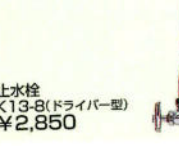

引き
K13-8(ハンドル型)
¥3,800