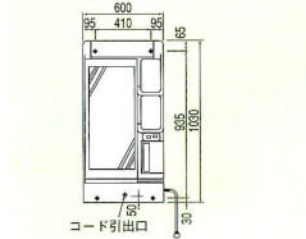

M-601W

M-605W(605WH)

M-750G

M-600G

M-500G

防水パン  
M-864  
¥11,000  
800×640×85mm

フレキシブル  
接続パイプ  
V50-4  
¥1,000  
長さ400mm

引き  
S-W(ホース付)  
¥5,600