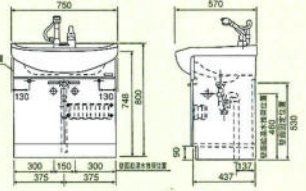

## 洗面化粧台

LSE-75

LSEU-75

陶器洗面ボールの寸法について  
●陶器洗面ボールは高温で焼成する関係上、寸法通り製作することは非常に難しく、日本工業規格(JIS)では、寸法許容範囲を±5%に規定しております。

LSH-755

LSH-756

LSH-605

LSD-75