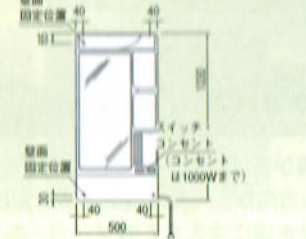

M-601W

M-605W(605WH)

M-750G

M-600G

M-500G

防水パン  
M-864  
¥11,000  
800×640×85mm

フレキシブル  
接続パイプ  
V50-4  
¥1,000  
長さ400mm

引き  
S-W(ホース付)  
¥5,600