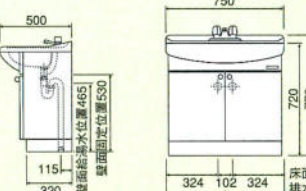

Wash stand

洗面化粧台

洗面台: JC-751B(750×530×770) ¥59,000
ミラー: M-750G(750×110×1030) ¥19,500
※他に洗面台にシングルレバー混合栓がございます。
洗面台: JC-751S(K13-640UH) ¥77,000
陶器洗面ボール(18ℓ)

洗面台: JC-601B(600×530×770) ¥43,800
ミラー: M-600G(600×110×1030) ¥17,000
※JC-601タイプは他に1口水栓がございます。
洗面台: JC-601A1 ¥37,800
陶器洗面ボール(14ℓ)

洗面台: JC-501A1(500×450×770) ¥28,500
ミラー: M-500G(500×110×1030) ¥16,200
※JC-501タイプは他に混合水栓がございます。
洗面台: JC-501B ¥34,500
陶器洗面ボール(6ℓ)

洗面台: JH-75B(750×500×770) ¥42,000
ミラー: M-750G(750×110×1030) ¥19,500
※JH-75タイプは他に1口水栓がございます。
洗面台: JH-75A1 ¥36,000
ホーロー洗面ボール(13.5ℓ)

洗面台: JH-60B(600×500×770) ¥37,000
ミラー: M-600G(600×110×1030) ¥17,000
※JH-60タイプは他に1口水栓がございます。
洗面台: JH-60A1 ¥31,000
ホーロー洗面ボール(10.5ℓ)

洗面台: VN-75B(750×500×770) ¥44,600
ミラー: M-750G(750×110×1030) ¥19,500
ホーロー洗面ボール(15ℓ)

洗面台: VN-60B(600×500×770) ¥39,500
ミラー: M-600G(600×110×1030) ¥17,000
ホーロー洗面ボール(12ℓ)

洗面台: VNS-60(600×500×770) ¥61,000
ミラー: M-601W(600×110×1030) ¥21,000
※他にもり止めヒーター付ミラーがございます。
ミラー: M-601HW(くもり止めヒーター付) ¥27,000
ホーロー洗面ボール(12ℓ)

洗面化粧台

LSE-75

LSEU-75

陶器洗面ボールの寸法について
●陶器洗面ボールは高温で焼成する関係上、寸法通り製作することは非常に難しく、日本工業規格(JIS)では、寸法許容範囲を±5%に規定しております。

LSH-755

LSH-756

LSH-605

LSD-75

LSF-75

VN-75B

VN-60B(VNS-60)

JC-751B

JC-601B

JC-501A1

JH-75B

JH-60B

洗面化粧台シャワー付水栓の使用水圧について
1. ガス瞬間湯沸器と組合せる場合
●能力(ガス量)の調節ができない湯沸器とは組合せできません。
●最高給水圧力は7.5kgf/cm²以下で使ってください。
2. 石油瞬間湯沸器及び貯湯式湯水器と組合せる場合
●最高給水圧力は7.5kgf/cm²以下で使ってください。
●最低必要給水圧力は0.5kgf/cm²以上です。

鏡

M-751W

M-751W3H

MA-75W(75WH)

M-75W(75WH)

M-75W3(75W3H)

M-75W2(75W2H)

MBA-75W

M-601W

M-605W(605WH)

M-750G

M-600G

M-500G

防水パン
M-864
¥11,000
800×640×85mm

フレキシブル
接続パイプ
V50-4
¥1,000
長さ400mm

引き
S-W(ホース付)
¥5,600

引き
CT-W
¥4,300

引き
K13-8(ドライバー型)
¥2,850

引き
K13-8(ハンドル型)
¥3,800