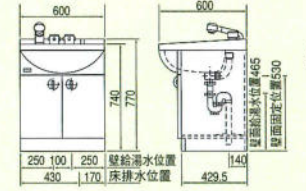

## 洗面化粧台

LSE-75

LSEU-75

陶器洗面ボールの寸法について  
●陶器洗面ボールは高温で焼成する関係上、寸法通り製作することは非常に難しく、日本工業規格(JIS)では、寸法許容範囲を±5%に規定しております。

LSH-755

LSH-756

LSH-605

LSD-75