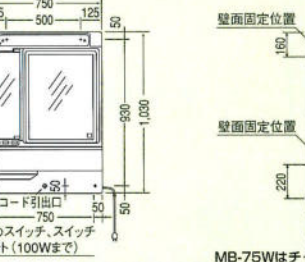

M-601W

M-605W(605WH)

M-750G

M-600G

M-500G

防水パン  
M-864  
¥11,000  
800×640×85mm

フレキシブル  
接続パイプ  
V50-4  
¥1,000  
長さ400mm

引き  
S-W(ホース付)  
¥5,600