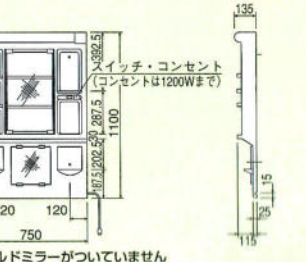

M-605W(605WH)

M-750G

M-600G

M-500G