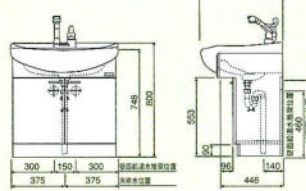

Wash stand

洗面化粧台

洗面台: JC-751B(750×530×770) ¥59,000
ミラー: M-750G(750×110×1030) ¥19,500
※他に洗面台にシングルレバー混合栓がございます。
洗面台: JC-751S(K13-640UH) ¥77,000
陶器洗面ボール(18ℓ)

洗面台: JC-601B(600×530×770) ¥43,800
ミラー: M-600G(600×110×1030) ¥17,000
※JC-601タイプは他に1口水栓がございます。
洗面台: JC-601A1 ¥37,800
陶器洗面ボール(14ℓ)

洗面台: JC-501A1(500×450×770) ¥28,500
ミラー: M-500G(500×110×1030) ¥16,200
※JC-501タイプは他に混合水栓がございます。
洗面台: JC-501B ¥34,500
陶器洗面ボール(6ℓ)

洗面台: JH-75B(750×500×770) ¥42,000
ミラー: M-750G(750×110×1030) ¥19,500
※JH-75タイプは他に1口水栓がございます。
洗面台: JH-75A1 ¥36,000
ホーロー洗面ボール(13.5ℓ)

洗面台: JH-60B(600×500×770) ¥37,000
ミラー: M-600G(600×110×1030) ¥17,000
※JH-60タイプは他に1口水栓がございます。
洗面台: JH-60A1 ¥31,000
ホーロー洗面ボール(10.5ℓ)

洗面台: VN-75B(750×500×770) ¥44,600
ミラー: M-750G(750×110×1030) ¥19,500
ホーロー洗面ボール(15ℓ)

洗面台: VN-60B(600×500×770) ¥39,500
ミラー: M-600G(600×110×1030) ¥17,000
ホーロー洗面ボール(12ℓ)

洗面台: VNS-60(600×500×770) ¥61,000
ミラー: M-601W(600×110×1030) ¥21,000
※他にもり止めヒーター付ミラーがございます。
ミラー: M-601HW(くもり止めヒーター付) ¥27,000
ホーロー洗面ボール(12ℓ)

洗面化粧台

LSE-75

LSEU-75

陶器洗面ボールの寸法について
●陶器洗面ボールは高温で焼成する関係上、寸法通り製作することは非常に難しく、日本工業規格(JIS)では、寸法許容範囲を±5%に規定しております。

LSH-755

LSH-756

LSH-605

LSD-75

LSF-75

VN-75B

VN-60B(VNS-60)

JC-751B

JC-601B

JC-501A1

JH-75B

JH-60B

洗面化粧台シャワー付水栓の使用水圧について
1. ガス瞬間湯沸器と組合せる場合
●能力(ガス量)の調節ができない湯沸器とは組合せできません。
●最高給水圧力は7.5kgf/cm²以下で使ってください。
2. 石油瞬間湯沸器及び貯湯式湯水器と組合せる場合
●最高給水圧力は7.5kgf/cm²以下で使ってください。
●最低必要給水圧力は0.5kgf/cm²以上です。

鏡

M-751W

M-751W3H

MA-75W(75WH)

M-75W(75WH)

M-75W3(75W3H)

M-75W2(75W2H)

MBA-75W

M-601W

M-605W(605WH)

M-750G

M-600G

M-500G

防水パン
M-864
¥11,000
800×640×85mm

フレキシブル
接続パイプ
V50-4
¥1,000
長さ400mm

引き
S-W(ホース付)
¥5,600

引き
CT-W
¥4,300

引き
K13-8(ドライバー型)
¥2,850

引き
K13-8(ハンドル型)
¥3,800