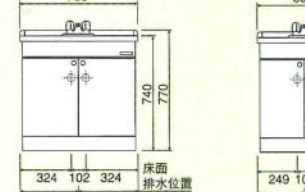

JC-501A1

JH-75B

JH-60B

洗面化粧台シャワー付水栓の使用水圧について
1. ガス瞬間湯沸器と組合せる場合
●能力(ガス量)の調節ができない湯沸器とは組合せできません。
●最高給水圧力は7.5kgf/cm²以下で使ってください。
2. 石油瞬間湯沸器及び貯湯式湯水器と組合せる場合
●最高給水圧力は7.5kgf/cm²以下で使ってください。
●最低必要給水圧力は0.5kgf/cm²以上です。