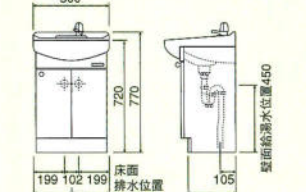

JC-501A1

JH-75B

JH-60B

洗面化粧台シャワー付水栓の使用水圧について
1. ガス瞬間湯沸器と組合せる場合
●能力(ガス量)の調節ができない湯沸器とは組合せできません。
●最高給水圧力は7.5kgf/cm²以下で使ってください。
2. 石油瞬間湯沸器及び貯湯式湯水器と組合せる場合
●最高給水圧力は7.5kgf/cm²以下で使ってください。
●最低必要給水圧力は0.5kgf/cm²以上です。