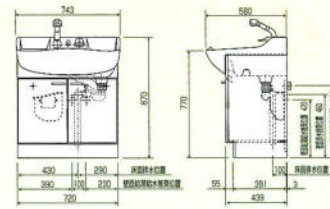

洗面化粧台

LSE-75

LSEU-75

陶器洗面ボールの寸法について
●陶器洗面ボールは高温で焼成する関係上、寸法通り製作することは非常に難しく、日本工業規格(JIS)では、寸法許容範囲を±5%に規定しております。

LSH-755

LSH-756

LSH-605

LSD-75