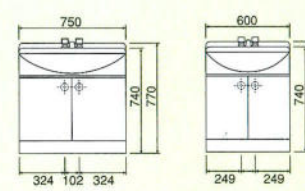

Wash stand

洗面化粧台

洗面台: JC-751B(750×530×770) ¥59,000
ミラー: M-750G(750×110×1030) ¥19,500
※他に洗面台にシングルレバー混合栓がございます。
洗面台: JC-751S(K13-640UH) ¥77,000
陶器洗面ボール(18ℓ)

洗面台: JC-601B(600×530×770) ¥43,800
ミラー: M-600G(600×110×1030) ¥17,000
※JC-601タイプは他に1口水栓がございます。
洗面台: JC-601A1 ¥37,800
陶器洗面ボール(14ℓ)

洗面台: JC-501A1(500×450×770) ¥28,500
ミラー: M-500G(500×110×1030) ¥16,200
※JC-501タイプは他に混合水栓がございます。
洗面台: JC-501B ¥34,500
陶器洗面ボール(6ℓ)

洗面台: JH-75B(750×500×770) ¥42,000
ミラー: M-750G(750×110×1030) ¥19,500
※JH-75タイプは他に1口水栓がございます。
洗面台: JH-75A1 ¥36,000
ホーロー洗面ボール(13.5ℓ)

洗面台: JH-60B(600×500×770) ¥37,000
ミラー: M-600G(600×110×1030) ¥17,000
※JH-60タイプは他に1口水栓がございます。
洗面台: JH-60A1 ¥31,000
ホーロー洗面ボール(10.5ℓ)

洗面台: VN-75B(750×500×770) ¥44,600
ミラー: M-750G(750×110×1030) ¥19,500
ホーロー洗面ボール(15ℓ)

洗面台: VN-60B(600×500×770) ¥39,500
ミラー: M-600G(600×110×1030) ¥17,000
ホーロー洗面ボール(12ℓ)

洗面台: VNS-60(600×500×770) ¥61,000
ミラー: M-601W(600×110×1030) ¥21,000
※他にもり止めヒーター付ミラーがございます。
ミラー: M-601HW(くもり止めヒーター付) ¥27,000
ホーロー洗面ボール(12ℓ)

洗面化粧台

LSE-75

LSEU-75

陶器洗面ボールの寸法について
●陶器洗面ボールは高温で焼成する関係上、寸法通り製作することは非常に難しく、日本工業規格(JIS)では、寸法許容範囲を±5%に規定しております。

LSH-755

LSH-756

LSH-605

LSD-75

LSF-75

VN-75B

VN-60B(VNS-60)

JC-751B

JC-601B

JC-501A1

JH-75B

JH-60B

洗面化粧台シャワー付水栓の使用水圧について
1. ガス瞬間湯沸器と組合せる場合
●能力(ガス量)の調節ができない湯沸器とは組合せできません。
●最高給水圧力は7.5kgf/cm²以下で使ってください。
2. 石油瞬間湯沸器及び貯湯式湯水器と組合せる場合
●最高給水圧力は7.5kgf/cm²以下で使ってください。
●最低必要給水圧力は0.5kgf/cm²以上です。

鏡

M-751W

M-751W3H

MA-75W(75WH)

M-75W(75WH)

M-75W3(75W3H)

M-75W2(75W2H)

MBA-75W

M-601W

M-605W(605WH)

M-750G

M-600G

M-500G

防水パン
M-864
¥11,000
800×640×85mm

フレキシブル
接続パイプ
V50-4
¥1,000
長さ400mm

引き
S-W(ホース付)
¥5,600

引き
CT-W
¥4,300

引き
K13-8(ドライバー型)
¥2,850

引き
K13-8(ハンドル型)
¥3,800