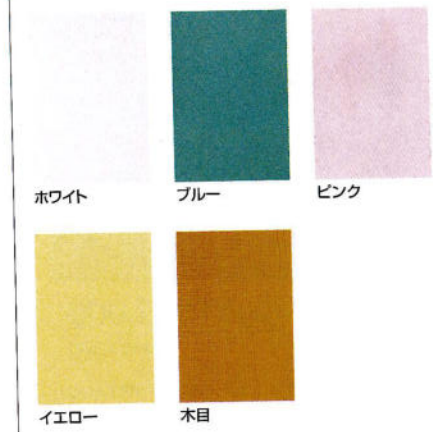

### ●ドアカラー (LSEU・LSEシリーズ)

上品で清潔感あふれるカラーをご用意しました。また、面材はメラミン鏡面仕上げで、お手入れも簡単です。