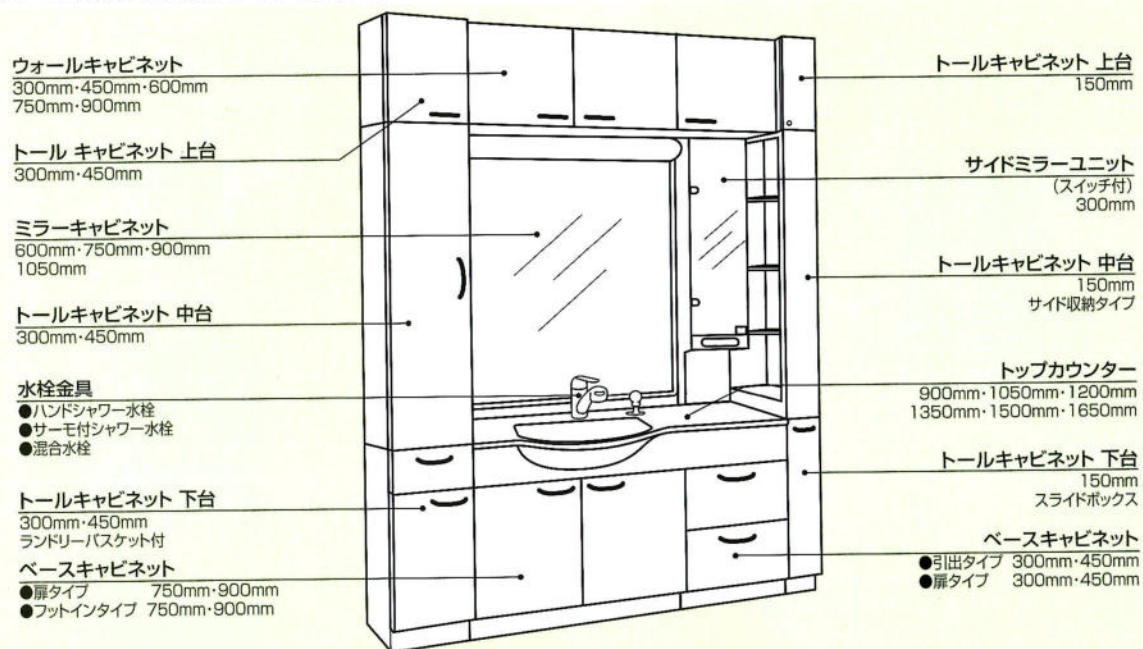

Wash stand

システム洗面化粧台

洗面化粧台

システム洗面化粧台価格表

MGW ミラー・ジュホワイトサンド PAI パステルアイボリー ESW エクセルソフティーウッド
MGC ミラー・ジュコバルトブルー PAP パステルピンク ECW エクセルチャーミーウッド

●トップカウンター

カラー:アイボリー

品番	間口	ボール位置	価格
CMT190WS	900mm(1穴水栓用)	中央	¥88,000
CMT290WS	900mm(サーモ水栓用)	中央	¥88,000
CMT1105WR/L	1050mm(1穴水栓用)	右・左	¥99,000
CMT105WR/L	1050mm(サーモ水栓用)	右・左	¥99,000
CMT1120WR/L	1200mm(1穴水栓用)	右・左	¥109,000
CMT120WR/L	1200mm(サーモ水栓用)	右・左	¥109,000
CMT1135WR/L	1350mm(1穴水栓用)	右・左	¥122,000
CMT135WR/L	1350mm(サーモ水栓用)	右・左	¥122,000
CMT1150WS	1500mm(1穴水栓用)	中央	¥132,000
CMT2150WS	1500mm(サーモ水栓用)	中央	¥132,000
CMT1165WS	1650mm(1穴水栓用)	中央	¥152,000
CMT2165WS	1650mm(サーモ水栓用)	中央	¥152,000

●ベースキャビネット

品番	間口	MGW-MGC PAP-PAI	ESW ECW
□□□SV302B²/L	300mm(右・左扉)	¥20,000	¥23,500
□□□SV302BD2	300mm(引出2段)	¥28,600	¥35,000
□□□SV452B²/L	450mm(右・左扉)	¥23,000	¥27,000
□□□SV452BD2	450mm(引出2段)	¥34,000	¥41,000
□□□SV752B	750mm(扉タイプ)	¥41,000	¥49,000
□□□SV752BF	750mm(フットインタイプ)	¥35,000	¥45,500
□□□SV902B	900mm(扉タイプ)	¥46,000	¥55,000
□□□SV902BF	900mm(フットインタイプ)	¥39,000	¥50,500

※□□□には商品記号が入ります。

●ミラーキャビネット(くもり止めヒーター付)

品番	間口	価格
SM601WH	600mm	¥39,000
SM751WH	750mm	¥43,000
SM901WH	900mm	¥49,000
SM1051WH	1050mm	¥55,000

※間口(W)×D110×H1100mm
※サイドミラーキャビネット(スイッチ付)とセットでご使用ください。

●サイドミラーキャビネット

品番	間口	価格
SM301WS²/L	300mm(スイッチ付)	¥35,000
SM301WR	300mm(スイッチなし)	¥26,000

※スイッチなしタイプは右側(R)左側設置のみとなります。
※W300×D140×H1100mm

※イラストは左側(L)ですが、右側設置となります。

●ウォールキャビネット

品番	間口	MGW-MGC PAP-PAI	ESW ECW
□□□V302T²/L	300mm(右・左扉)	¥13,000	¥16,900
□□□V452T²/L	450mm(右・左扉)	¥16,800	¥22,000
□□□V602T	600mm	¥21,000	¥28,800
□□□V752T	750mm	¥23,300	¥33,000
□□□V902T	900mm	¥26,000	¥36,400

※間口(W)×D365×H400mm
※□□□には商品記号が入ります。

●トールキャビネット

品番	間口	MGW-MGC PAP-PAI	ESW ECW
□□□V152TU²/L	150mm(右・左扉)	¥15,500	¥19,000
□□□V302TU²/L	300mm(右・左扉)	¥17,500	¥20,500
□□□V452TU²/L	450mm(右・左扉)	¥21,000	¥25,000

※間口(W)×D430×H400mm

品番	間口	MGW-MGC PAP-PAI	ESW ECW
□□□V152TD²/L	150mm(右・左仕様)	¥25,000	¥27,000
□□□V302TD²/L	300mm(右・左扉)	¥34,500	¥38,500
□□□V452TD²/L	450mm(右・左扉)	¥39,000	¥44,000

※間口(W)×D430×H1168mm

品番	間口	MGW-MGC PAP-PAI	ESW ECW
□□□V152TD2	150mm	¥28,000	¥30,500
□□□V302TD2²/L	300mm(右・左扉)	¥31,000	¥37,000
□□□V452TD2²/L	450mm(右・左扉)	¥35,000	¥41,500

※間口(W)×D430×H732mm
※□□□には商品記号が入ります。

●水栓金具

品番	価格
シャワー水栓(1穴タイプ)	
K13-645SWUZ	¥41,000
K13-645SWUZDAH(寒冷地)	¥44,000
混合水栓(1穴タイプ)	
K13-641WUZ	¥33,000
K13-641WUZDAH(寒冷地)	¥36,000
サーモ付シャワー水栓(2穴タイプ)	
K13-981SW	¥58,000
K13-981SWDAH(寒冷地)	¥64,000

Wash stand

シャワー洗面化粧台

洗面化粧台