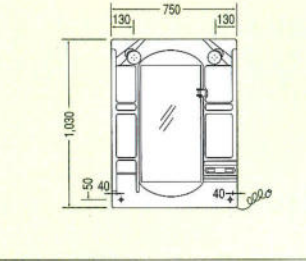

鏡

M-751W

M-751W3H

MA-75W(75WH)

M-75W(75WH)

M-75W3(75W3H)

M-75W2(75W2H)

MBA-75W

M-601W