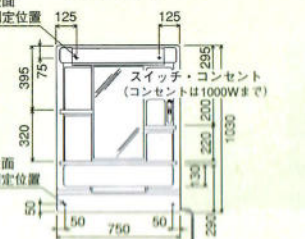

M-601W

M-605W(605WH)

M-750G

M-600G

M-500G

防水パン  
M-864  
¥11,000  
800×640×85mm

フレキシブル  
接続パイプ  
V50-4  
¥1,000  
長さ400mm

引き  
S-W(ホース付)  
¥5,600