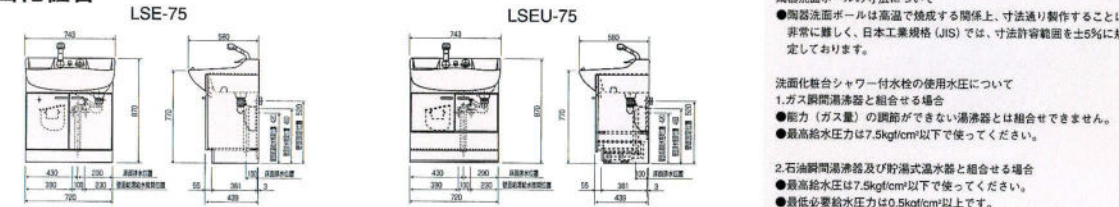

洗面化粧台

NEW

洗面台：JD-75C (744×550×820) ¥74,000
ミラー：M-750G (750×110×1030) ¥19,500

洗面台：JD-75C (シャワー水栓) ¥74,000
JD-75CK (寒冷地仕様) ¥74,000
JD-75S (シングルレバー水栓) ¥67,200
JD-75B (2バルブ混合水栓) ¥57,200
JD-75BK (寒冷地仕様) ¥57,200
陶器洗面ボール (18ℓ) ¥57,200

NEW

洗面台：JD-60B (594×550×820) ¥46,800
ミラー：M-600G (600×110×1030) ¥17,000

洗面台：JD-60S (シングルレバー水栓) ¥56,800
JD-60B (2バルブ混合水栓) ¥46,800
JD-60BK (寒冷地仕様) ¥46,800
JD-60A (単水栓) ¥41,800
JD-60AK (寒冷地仕様) ¥41,800
陶器洗面ボール (13ℓ) ¥41,800

NEW

洗面台：JD-50B (494×550×820) ¥38,500
ミラー：M-500G (500×110×1030) ¥16,200

洗面台：JD-50S (シングルレバー水栓) ¥48,500
JD-50B (2バルブ混合水栓) ¥38,500
JD-50BK (寒冷地仕様) ¥38,500
JD-50A (単水栓) ¥33,500
JD-50AK (寒冷地仕様) ¥33,500
陶器洗面ボール (6.5ℓ) ¥33,500

洗面台：JH-751B (750×500×770) ¥42,000
ミラー：M-750G (750×110×1030) ¥19,500
※JH-751タイプは他に1口水栓があります。
洗面台：JH-751A1 ¥36,000
ホーロー洗面ボール (13.5ℓ)

洗面台：JH-601B (600×500×770) ¥37,000
ミラー：M-600G (600×110×1030) ¥17,000
※JH-601タイプは他に1口水栓があります。
洗面台：JH-601A1 ¥31,000
ホーロー洗面ボール (10.5ℓ)

シャワー水栓 FM244U16
シングルレバー水栓 FA221H

2バルブ混合水栓 M374
ヘヤーキャッチャー ※JD-75・60のみです。

JDシリーズオプション

電気温水器 EHP301 ¥78,000
容量：13L
オプション
●給水フレキホース 650mm ¥1,800
●排水器具 ¥8,000

洗面台：VN-75B (750×500×770) ¥44,600
ミラー：M-750G (750×110×1030) ¥19,500
ホーロー洗面ボール (15ℓ)

洗面台：VN-60B (600×500×770) ¥39,500
ミラー：M-600G (600×110×1030) ¥17,000
ホーロー洗面ボール (12ℓ)

洗面台：VNS-60 (600×500×770) ¥61,000
ミラー：M-601W (600×110×1030) ¥21,000
※他にもり止めヒーター付ミラーがございます。
ミラー：M-601WH (くもり止めヒーター付) ¥27,000
ホーロー洗面ボール (12ℓ)

洗面化粧台