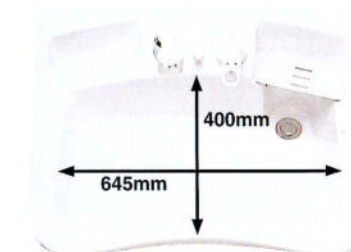

※スイッチなしタイプは右側(R)左側設置のみとなります。
※W900×D140×H1100mm

※イラストは左側(L)ですが、右側設置となります。

●水栓金具

品番	価格
シャワー水栓(1穴タイプ)	
K13-645WUZ	¥41,000
K13-645WUZDAH(寒冷地)	¥44,000
混合水栓(1穴タイプ)	
K13-641WUZ	¥33,000
K13-641WUZDAH(寒冷地)	¥36,000
サモ水栓(2穴タイプ)	
K13-981SW	¥58,000
K13-981SWDAH(寒冷地)	¥64,000

●シャワー洗面化粧台

●陶器ボール

●ボール

20L 手からつた水滴もワイドボールがしっかりキャッチ。床を濡らしません。ピンク

カラーバリエーション

ホワイト

●水栓
ひとつのレバーで、湯温・湯量を調節できる混合水栓です。ボールでの作業を妨げないよう、レバーを上側に配置しています。

●トレイ
排水口の上部にあり、石鹸やスポンジを置くのに便利です。