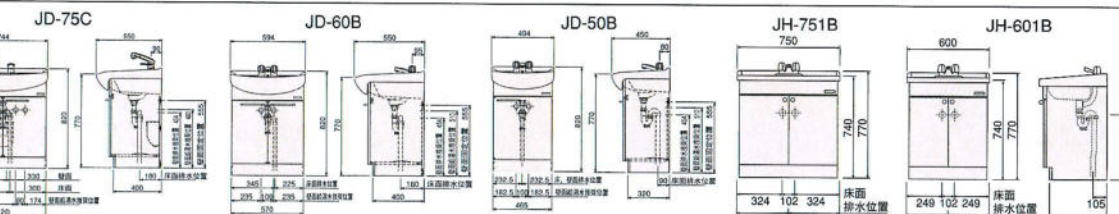

洗面台：VN-60B (600×500×770) ¥39,500
ミラー：M-600G (600×110×1030) ¥17,000
ホーロー洗面ボール (12ℓ)

VNS-60 (シャワー水栓付) セット価格 ¥82,000

洗面台：VNS-60 (600×500×770) ¥61,000
ミラー：M-601W (600×110×1030) ¥21,000
※他にもり止めヒーター付ミラーがございます。
ミラー：M-601WH (くもり止めヒーター付) ¥27,000
ホーロー洗面ボール (12ℓ)

洗面化粧台

陶器洗面ボールの寸法について
●陶器洗面ボールは高温で焼成する関係上、寸法誤差が生ずることは非常に稀ですが、日本工業規格 (JIS) では、寸法許容範囲を±5%に規定しております。
洗面化粧台シャワー付水栓の使用水圧について
1.ガス調圧減圧器と組合せる場合
●能力 (ガス量) の調圧ができない湯沸器とは組合せできません。
●最高給水圧力は7.5kgf/cm²以下で使ってください。
2.石油調圧減圧器及び貯湯式温水器と組合せる場合
●最高給水圧力は7.5kgf/cm²以下で使ってください。
●最低必要給水圧力は0.5kgf/cm²以上です。