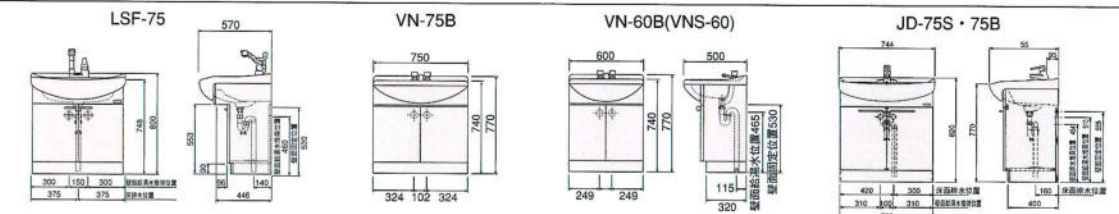

陶器洗面ボールの寸法について
●陶器洗面ボールは高温で焼成する関係上、寸法誤差が生ずることは非常に稀ですが、日本工業規格 (JIS) では、寸法許容範囲を±5%に規定しております。
洗面化粧台シャワー付水栓の使用水圧について
1.ガス調圧減圧器と組合せる場合
●能力 (ガス量) の調圧ができない湯沸器とは組合せできません。
●最高給水圧力は7.5kgf/cm²以下で使ってください。
2.石油調圧減圧器及び貯湯式温水器と組合せる場合
●最高給水圧力は7.5kgf/cm²以下で使ってください。
●最低必要給水圧力は0.5kgf/cm²以上です。