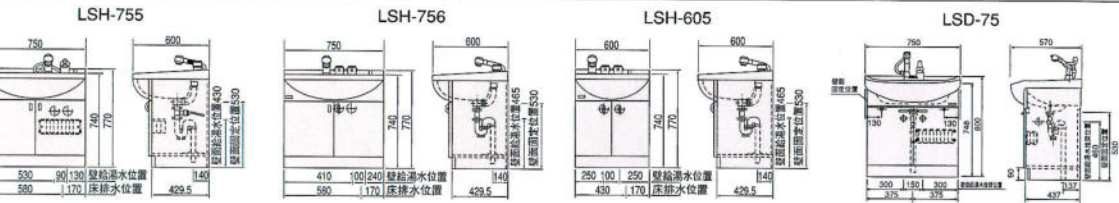

陶器洗面ボールの寸法について
●陶器洗面ボールは高温で焼成する関係上、寸法誤差が生ずることは非常に稀ですが、日本工業規格 (JIS) では、寸法許容範囲を±5%に規定しております。
洗面化粧台シャワー付水栓の使用水圧について
1.ガス調圧減圧器と組合せる場合
●能力 (ガス量) の調圧ができない湯沸器とは組合せできません。
●最高給水圧力は7.5kgf/cm²以下で使ってください。
2.石油調圧減圧器及び貯湯式温水器と組合せる場合
●最高給水圧力は7.5kgf/cm²以下で使ってください。
●最低必要給水圧力は0.5kgf/cm²以上です。