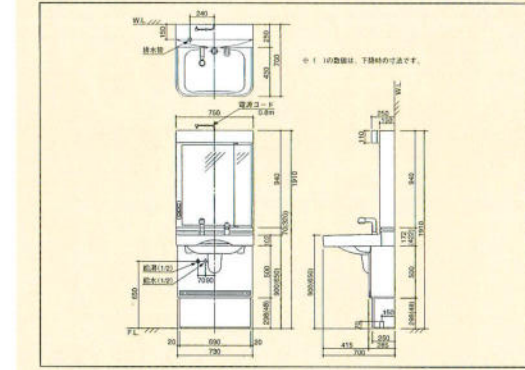

LSH-756W(収納付) セット価格 ¥143,500

洗面台: LSH-756W 750×600×770 ¥73,500

ミラー: M-75W 750×110×1030 ¥25,000

収納下台: LSH-155TD₂ 150×470×739 ¥26,000

収納中台: LSH-155TD₁・R/L 150×445×1061 ¥19,000

LSH-756W(収納付) セット価格 ¥182,300

洗面台: LSH-756W 750×600×770 ¥73,500

ミラー: M-75W 750×110×1030 ¥25,000

引出し収納庫: LSH-45TD・R/L (下台) 450×470×1800 ¥83,800

※他に引出し収納庫用上台がございます。
 引出し収納庫: LSH-45TU・R/L (上台) 450×470×450 ¥22,000

カンタンにボールの高さを変えられる
ムーブリングシャワー洗面化粧台

MDU-FH751-Bセット (昇降機器、ボール、化粧鏡、水栓)
 W750 (770) × D700 × H1910 (2010) mm ※() 内は、据付必要寸法

- 昇降機器部 MDU-FH751A-B ¥138,000
- ボール部 MDU-FH751B-B ¥31,000
- 化粧鏡部 MDU-FH751C-B ¥40,000
- シャワー水栓 DUP-K3731V-B ¥41,000
- セット標準価格 ¥250,000

小さなお子さまが使っても顔が写るチャイルドミラー

押すだけで開閉できる排水栓つまみ

ボールの高さ調節が65cm~90cmまで自由自在

座っての洗顔・化粧もラクラクオープンスペース