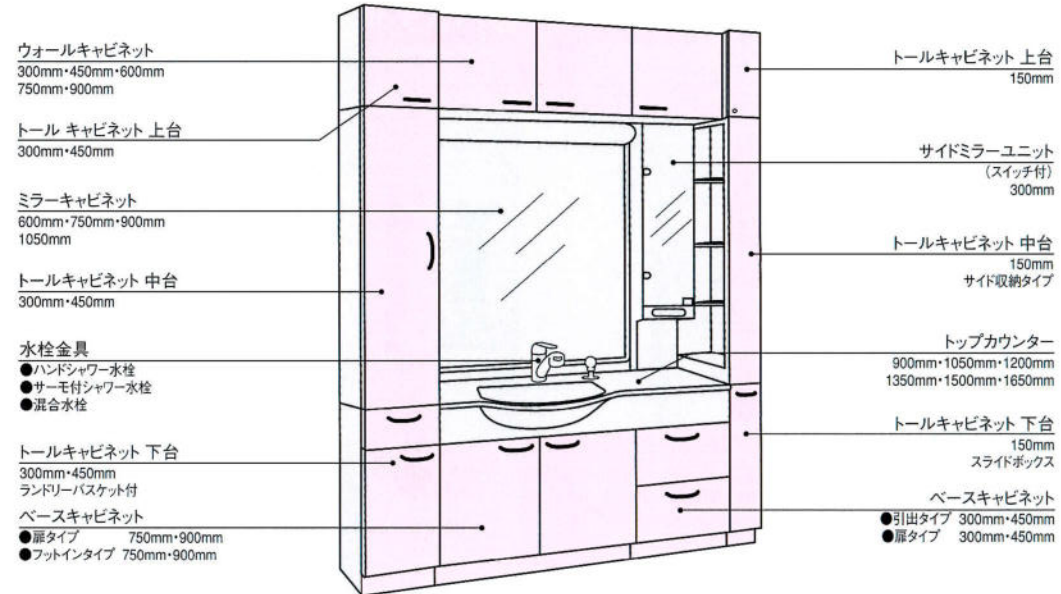

洗面台1350mm、トルキヤビネット450mm、シャワー水栓、人造大理石ボール一体式カウンター、2面鏡
セット合計価格 (1800mm)
¥459,800

●パステルアイボリー (1200mm)

洗面台1050mm、トルキヤビネット150mm、シャワー水栓、人造大理石ボール一体式カウンター、チェアー、2面鏡
セット合計価格 (1200mm)
¥404,400

●ミラージュホワイトサンド (1950mm)

洗面台1500mm、トルキヤビネット150mm・300mm、シャワー水栓、人造大理石ボール一体式カウンター、3面鏡
セット合計価格 (1950mm)
¥574,100

●ミラージュコバルトブルー (900mm)

洗面台900mm、混合水栓、人造大理石ボール一体式カウンター、2面鏡
セット合計価格 (900mm)
¥241,000

●システム洗面化粧台

MGW ミラージュホワイトサンド PAI バステルアイボリー ESW エクセルソフティウッド
MGC ミラージュコバルトブルー PAP バステルピンク ECW エクセルチャーミーウッド