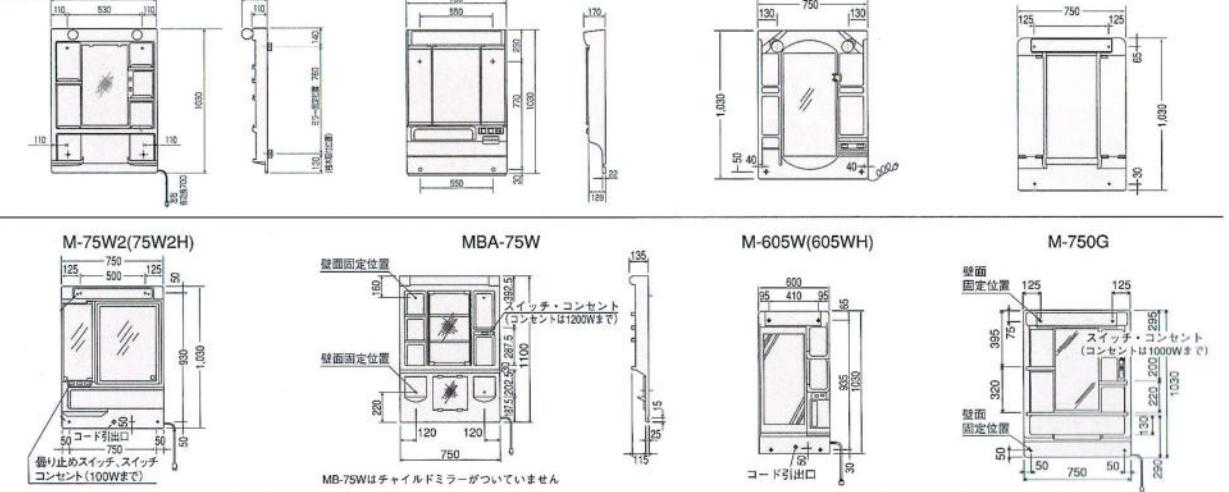

VN-75B
 セット価格 ¥64,100 (税込 ¥67,305)
 洗面台: VN-75B (750×500×770) ¥44,800
 ミラー: M-750G (750×110×1030) ¥19,500
 ホーロー洗面ボール (15ℓ)

VN-60B
 セット価格 ¥56,500 (税込 ¥59,325)
 洗面台: VN-60B (600×500×770) ¥39,500
 ミラー: M-600G (600×110×1030) ¥17,000
 ホーロー洗面ボール (12ℓ)

VNS-60 (シャワー水栓付)
 セット価格 ¥78,000 (税込 ¥81,900)
 洗面台: VNS-60 (600×500×770) ¥61,000
 ミラー: M-600G (600×110×1030) ¥17,000
 ホーロー洗面ボール (12ℓ)

●洗面化粧台

●鏡

陶器洗面ボールの寸法について
 ●陶器洗面ボールは高温で焼成する関係上、寸法通り製作することは非常に難しく、日本工業規格 (JIS) では、寸法許容範囲を±5%に規定しております。
 洗面化粧台シャワー付水栓の使用水圧について
 1. ガス副湯沸器と組合せる場合
 ●能力 (ガス量) の調節ができない湯沸器とは組合せできません。
 ●最高給水圧力は7.5kg/cm²以下で使ってください。
 2. 石油副湯沸器及び貯湯式温水器と組合せる場合
 ●最高給水圧力は7.5kg/cm²以下で使ってください。
 ●最低必要給水圧力は0.5kg/cm²以上です。