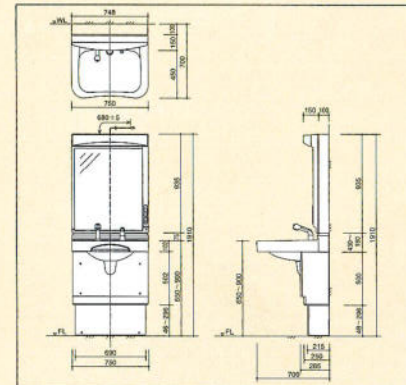

LSH-756W (収納付)
セット価格 ¥154,500 (税込 ¥162,225)

洗面台: LSH-756W 750×600×770	¥73,500
ミラー: M-75W 750×110×1030	¥25,000
収納下台: LSH-305TD+R/L 300×470×739	¥34,000
収納中台: LSH-30TD 300×260×1061	¥22,000

LSH-756W (収納付)
セット価格 ¥143,500 (税込 ¥150,675)

洗面台: LSH-756W 750×600×770	¥73,500
ミラー: M-75W 750×110×1030	¥25,000
収納下台: LSH-155TD+R/L 150×470×739	¥26,000
収納中台: LSH-155TD+R/L 150×445×1061	¥19,000

LSH-756W (収納付)
セット価格 ¥182,300 (税込 ¥191,415)

洗面台: LSH-756W 750×600×770	¥73,500
ミラー: M-75W 750×110×1030	¥25,000
引出し収納庫: LSH-45TD+R/L (下台) 450×470×1800	¥83,800
※他に引出し収納庫用上台がございます。 引出し収納庫: LSH-45TU+R/L (上台) 450×470×450	¥22,000

NEW
カンタンにボールの高さをかえられる
ムービングシャンプー洗面化粧台

MDU-FH752セット (昇降機器、ボール、化粧鏡、水栓)
W750 (770) × D700 × H1910 (2010) mm ※ () 内は、据付必要寸法

昇降機器部 MDU-FH752A	¥141,500
ボール部 MDU-FH752B	¥36,500
化粧鏡部 MDU-FH752C	¥32,500
シャワー水栓 DUP-K3761J-1	¥39,500

セット標準価格
¥250,000 (税込 ¥262,500)

- スッキリしたデザインのワイド面鏡
- 小さなお子様の顔も映るワイドチャイルドミラー
- 人工大理石製洗面ボールで高級感がアップ
- 洗面ボール下がオープンスペース

防水パン
M-864
¥11,000
(税込 ¥11,550)
800×640×85mm

蛇引き
S-W (ホース付)
¥5,600
(税込 ¥5,880)

横引き
CT-W
¥4,300
(税込 ¥4,515)