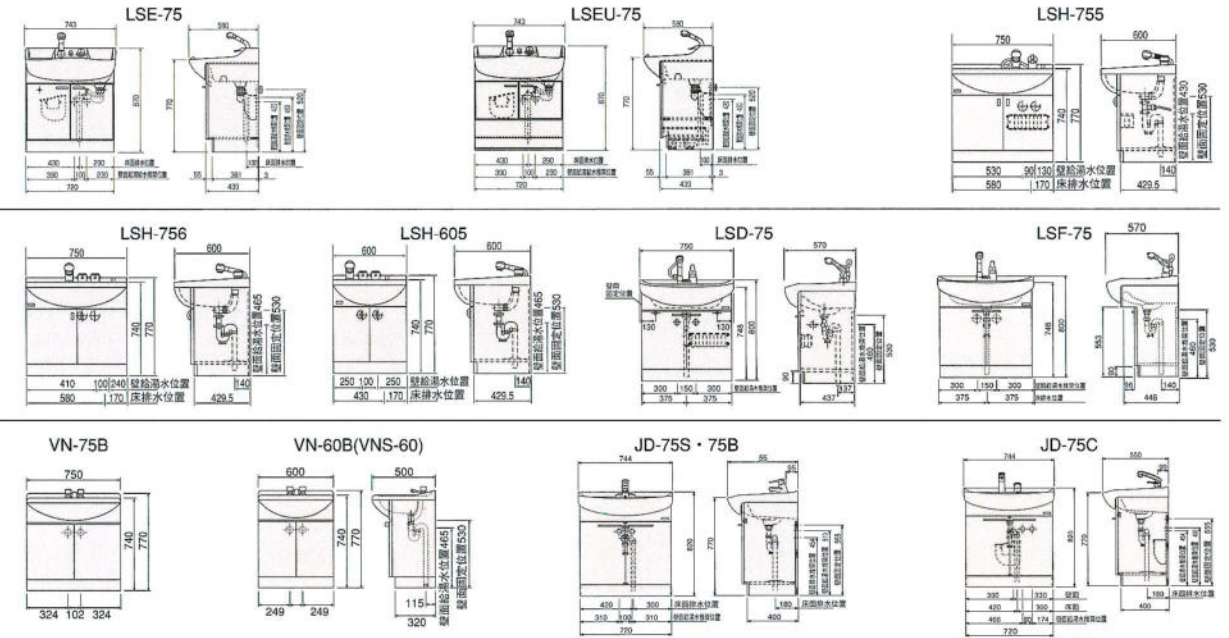

VN-75B
 セット価格 ¥64,100 (税込 ¥67,305)
 洗面台: VN-75B (750×500×770) ¥44,800
 ミラー: M-750G (750×110×1030) ¥19,500
 ホーロー洗面ボール (15ℓ)

VN-60B
 セット価格 ¥56,500 (税込 ¥59,325)
 洗面台: VN-60B (600×500×770) ¥39,500
 ミラー: M-600G (600×110×1030) ¥17,000
 ホーロー洗面ボール (12ℓ)

VNS-60 (シャワー水栓付)
 セット価格 ¥78,000 (税込 ¥81,900)
 洗面台: VNS-60 (600×500×770) ¥61,000
 ミラー: M-600G (600×110×1030) ¥17,000
 ホーロー洗面ボール (12ℓ)

●洗面化粧台

●鏡

陶器洗面ボールの寸法について
 ●陶器洗面ボールは高温で焼成する関係上、寸法通り製作することは非常に難しく、日本工業規格 (JIS) では、寸法許容範囲を±5%に規定しております。
 洗面化粧台シャワー付水栓の使用水圧について
 1. ガス副湯沸器と組合せる場合
 ●能力 (ガス量) の調節ができない湯沸器とは組合せできません。
 ●最高給水圧力は7.5kg/cm²以下で使ってください。
 2. 石油副湯沸器及び貯湯式温水器と組合せる場合
 ●最高給水圧力は7.5kg/cm²以下で使ってください。
 ●最低必要給水圧力は0.5kg/cm²以上です。