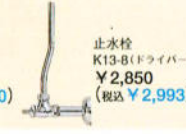

NEW
カンタンにボールの高さをかえられる
ムービングシャンプー洗面化粧台

MDU-FH752セット (昇降機器、ボール、化粧鏡、水栓)
W750 (770) × D700 × H1910 (2010) mm ※ () 内は、据付必要寸法

昇降機器部 MDU-FH752A	¥141,500
ボール部 MDU-FH752B	¥36,500
化粧鏡部 MDU-FH752C	¥32,500
シャワー水栓 DUP-K3761J-1	¥39,500

セット標準価格
¥250,000 (税込 ¥262,500)

- スッキリしたデザインのワイド面鏡
- 小さなお子様の顔も映るワイドチャイルドミラー
- 人工大理石製洗面ボールで高級感がアップ
- 洗面ボール下がオープンスペース

防水パン
M-864
¥11,000
(税込 ¥11,550)
800×640×85mm

蛇引き
S-W (ホース付)
¥5,600
(税込 ¥5,880)

横引き
CT-W
¥4,300
(税込 ¥4,515)

フレキシブル
接続パイプ
V50-4
¥1,000
(税込 ¥1,050)
長さ400mm

止水栓
K13-B (フライバー型)
¥2,850
(税込 ¥2,993)

止水栓
K13-B (ハンドル型)
¥3,800
(税込 ¥3,990)

●洗面化粧台

JD-75C
 セット価格 ¥93,500 (税込 ¥98,175)
 洗面台: JD-75C (744×550×820) ¥74,000
 ミラー: M-750G (750×110×1030) ¥19,500
 洗面台: JD-75C (シャワー水栓) ¥74,000
 JD-75CK (寒冷地仕様) ¥74,000
 JD-75S (シングルレバー水栓) ¥67,200
 JD-75B (2バルブ混合水栓) ¥57,200
 JD-75BK (寒冷地仕様) ¥57,200
 陶器洗面ボール (18ℓ)