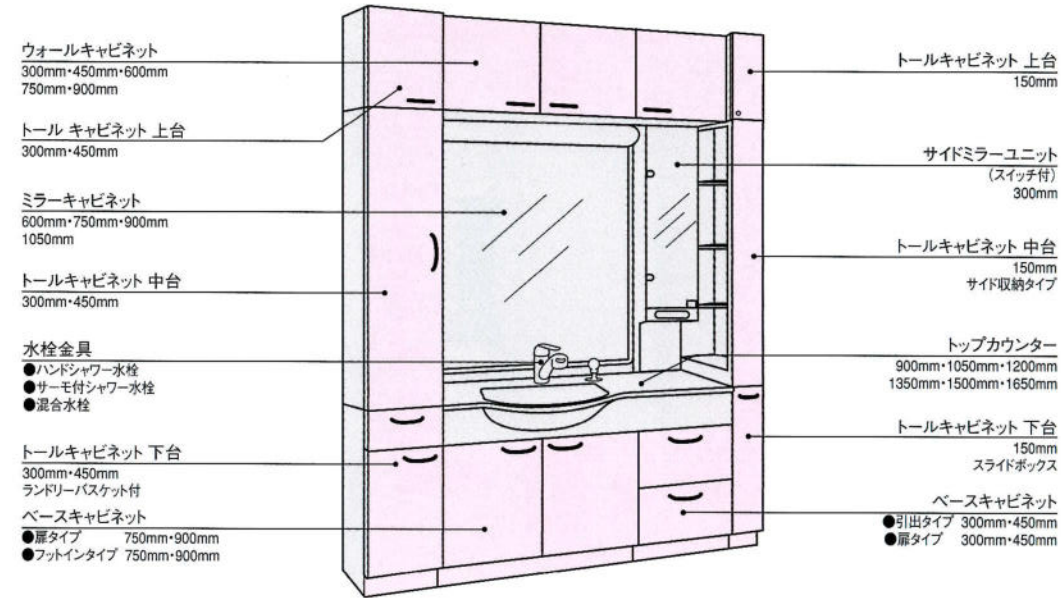

●システム洗面化粧台

MGW ミラージュホワイトサンド PBI パステルアイボリー ESW エクセルソフティウッド
MGC ミラージュバルトブルー PBP パステルピンク ECW エクセルチャーミーウッド

●トップカウンター

カラー:アイボリー

品番	間口	ボ-ル位置
CMT190WS	900mm (1穴水栓用)	¥ 88,000 中央
CMT290WS	900mm (サ-モ水栓用)	¥ 88,000 中央
CMT1105W^{1/2}	1050mm (1穴水栓用)	¥ 99,000 右-左
CMT2105W^{1/2}	1050mm (サ-モ水栓用)	¥ 99,000 右-左
CMT1120W^{1/2}	1200mm (1穴水栓用)	¥ 109,000 右-左
CMT2120W^{1/2}	1200mm (サ-モ水栓用)	¥ 109,000 右-左
CMT1135W^{1/2}	1350mm (1穴水栓用)	¥ 122,000 右-左
CMT2135W^{1/2}	1350mm (サ-モ水栓用)	¥ 122,000 右-左
CMT1150WS	1500mm (1穴水栓用)	¥ 132,000 中央
CMT2150WS	1500mm (サ-モ水栓用)	¥ 132,000 中央
CMT1165WS	1650mm (1穴水栓用)	¥ 152,000 中央
CMT2165WS	1650mm (サ-モ水栓用)	¥ 152,000 中央

●ウォールキャビネット

品番	間口	MGW・MGC PAP・PAI	ESW ECW
□□□V302T^{1/2}	300mm (右-左扉)	¥13,000	¥16,900
□□□V452T^{1/2}	450mm (右-左扉)	¥16,800	¥22,000
□□□V602T	600mm	¥21,000	¥28,800
□□□V752T	750mm	¥23,300	¥33,000
□□□V902T	900mm	¥26,000	¥36,400

※間口(W)XD365XH400mm
※□□□には商品記号が入ります。

●ベースキャビネット

品番	間口	MGW・MGC PAP・PAI	ESW ECW
□□□SV302B^{1/2}	300mm (右-左扉)	¥20,000	¥23,500
□□□SV302BD2	300mm (引出2段)	¥28,800	¥35,000
□□□SV452B^{1/2}	450mm (右-左扉)	¥23,000	¥27,000
□□□SV452BD2	450mm (引出2段)	¥34,000	¥41,000
□□□SV752B	750mm (扉タイプ)	¥41,000	¥49,000
□□□SV752BF	750mm (フットインタイプ)	¥35,000	¥45,500
□□□SV902B	900mm (扉タイプ)	¥46,000	¥55,000
□□□SV902BF	900mm (フットインタイプ)	¥39,000	¥50,500

※□□□には商品記号が入ります。

●トールキャビネット

品番	間口	MGW・MGC PAP・PAI	ESW ECW
□□□V152TU^{1/2}	150mm (右-左扉)	¥15,500	¥19,000
□□□V302TU^{1/2}	300mm (右-左扉)	¥17,500	¥20,500
□□□V452TU^{1/2}	450mm (右-左扉)	¥21,000	¥25,000

※間口(W)XD430XH400mm

品番	間口	MGW・MGC PAP・PAI	ESW ECW
□□□V152TD^{1/2}	150^{1/2}mm (右-左仕様)	¥25,000	¥27,000
□□□V302TD^{1/2}	300^{1/2}mm (右-左扉)	¥34,500	¥38,500
□□□V452TD^{1/2}	450^{1/2}mm (右-左扉)	¥39,000	¥44,000

※間口(W)XD430XH1188^{1/2}mm

品番	間口	MGW・MGC PAP・PAI	ESW ECW
□□□V152TD2	150mm	¥28,000	¥30,500
□□□V302TD2^{1/2}	300mm (右-左扉)	¥31,000	¥37,000
□□□V452TD2^{1/2}	450mm (右-左扉)	¥35,000	¥41,500

※間口(W)XD430XH732mm
※□□□には商品記号が入ります。

●ミラーキャビネット(くもり止めヒーター付)

品番	間口	価格
SM601WH	600mm	¥39,000
SM751WH	750mm	¥43,000
SM901WH	900mm	¥49,000
SM1051WH	1050mm	¥55,000

※サイドミラーキャビネット(スイッチ付)とセットで使用ください。
※スイッチなしタイプは右側(R)左側設置のみとなります。
※W300XD140XH1100mm

●サイドミラーキャビネット

品番	間口	価格
SM301WS^{1/2}	300mm (スイッチ付)	¥35,000
SM301WR	300mm (スイッチなし)	¥28,000

※スイッチなしタイプは右側(R)左側設置のみとなります。
※W300XD140XH1100mm

※イラストは左側(L)ですが、右側設置となります。

●水栓金具

品番	価格
シャワー水栓(1穴タイプ)	
K13-645SWUZ	¥41,000
K13-645SWUZDAH(寒冷地)	¥44,000
混合水栓(1穴タイプ)	
K13-641WUZ	¥33,000
K13-641WUZDAH(寒冷地)	¥36,000
サ-モ付シャワー水栓(2穴タイプ)	
K13-981SW	¥58,000
K13-981SWDAH(寒冷地)	¥64,000

●シャワー洗面化粧台

●陶器ボール

●ボール

20L 手からつた水滴もワイドボールがしっかりキャッチ。床を濡らしません。