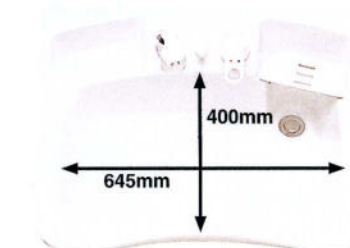

※スイッチなしタイプは右側(R)左側設置のみとなります。
※W300XD140XH1100mm

※イラストは左側(L)ですが、右側設置となります。

●水栓金具

品番	価格
シャワー水栓(1穴タイプ)	
K13-645SWUZ	¥41,000
K13-645SWUZDAH(寒冷地)	¥44,000
混合水栓(1穴タイプ)	
K13-641WUZ	¥33,000
K13-641WUZDAH(寒冷地)	¥36,000
サ-モ付シャワー水栓(2穴タイプ)	
K13-981SW	¥58,000
K13-981SWDAH(寒冷地)	¥64,000

●シャワー洗面化粧台

●陶器ボール

●ボール

20L 手からつた水滴もワイドボールがしっかりキャッチ。床を濡らしません。

●アンダーストッカータイプ

LSEU-75W
セット価格 ¥143,000 (税込 ¥150,150)

洗面台:LSEU-75W	¥124,000
743mmX580mmX870mm	
ミラー:M-751W(くもり止めヒーターなし)	¥19,000
750mmX110mmX1030mm	
※くもり止めヒーター付ミラー M-751WH	¥22,000
※寒冷地仕様洗面台 LSEU-75WK	¥126,800