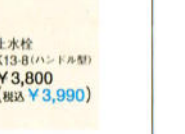

セット標準価格
¥250,000 (税込 ¥262,500)

- スッキリしたデザインのワイド面鏡
- 小さなお子様の顔も映るワイドチャイルドミラー
- 人工大理石製洗面ボールで高級感がアップ
- 洗面ボール下がオープンスペース

防水パン
M-864
¥11,000
(税込 ¥11,550)
800×640×85mm

蛇引き
S-W (ホース付)
¥5,600
(税込 ¥5,880)

横引き
CT-W
¥4,300
(税込 ¥4,515)

フレキシブル
接続パイプ
V50-4
¥1,000
(税込 ¥1,050)
長さ400mm

止水栓
K13-B (フライバー型)
¥2,850
(税込 ¥2,993)

止水栓
K13-B (ハンドル型)
¥3,800
(税込 ¥3,990)

●洗面化粧台

JD-75C
 セット価格 ¥93,500 (税込 ¥98,175)
 洗面台: JD-75C (744×550×820) ¥74,000
 ミラー: M-750G (750×110×1030) ¥19,500
 洗面台: JD-75C (シャワー水栓) ¥74,000
 JD-75CK (寒冷地仕様) ¥74,000
 JD-75S (シングルレバー水栓) ¥67,200
 JD-75B (2バルブ混合水栓) ¥57,200
 JD-75BK (寒冷地仕様) ¥57,200
 陶器洗面ボール (18ℓ)