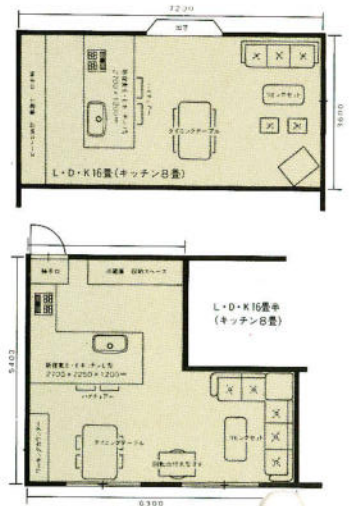

## MISTY WHITE

●ミスティホワイト(キッチン2550×1200%・収納側3210%)

●セット合計価格 (ワークトップ・天然ミカゲ石) **¥4,489,000**  
 (ワークトップ・人工大理石コリアン) **¥3,774,000**  
 (施工費及びゴールドバーは含まれておりません。)

●センサーカラン

●レンジフード

●メッセージセンター

## MISTY BEIGE

●ミスティベージュ(キッチン2550%・収納側900×1800%)

●セット合計価格 (ワークトップ・天然ミカゲ石) **¥3,681,000**  
 (ワークトップ・人工大理石コリアン) **¥3,186,000**  
 (ワークトップ・ステンレス) **¥3,186,000**  
 (施工費及びゴールドバーは含まれておりません。)

●レイアウトセットプラン例

White Oak