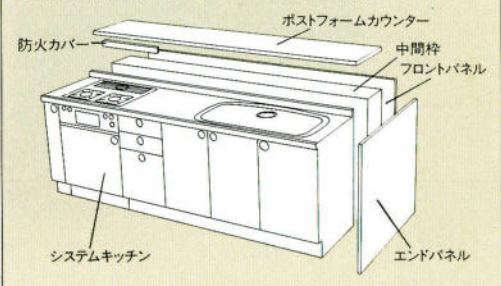

ニュータイプパーティーキッチン価格表

記号	WO・DO・BO	MO・LO・BY・TO	GO・WL	FW・EW・JW
PC-165SR/L	¥455,400	¥394,400	¥346,900	¥315,200
PC-180SR/L	¥474,500	¥411,000	¥364,500	¥331,100
PC-195SR/L	¥522,300	¥463,500	¥410,800	¥373,400
PC-210SR/L	¥537,200	¥475,500	¥421,700	¥384,500
PC-225JR/L	¥555,500	¥491,900	¥436,300	¥397,500
PC-240JR/L	¥571,500	¥507,500	¥450,300	¥409,300
PC-255JR/L	¥592,500	¥524,500	¥466,000	¥423,100
PC-270JR/L	¥628,000	¥552,500	¥488,800	¥443,700

上記価格中のカウンターユニットの内訳

●ワーキングカウンター (1800%)

¥241,000

●ウッドボックス WB-45MDO (450%)

¥98,000

(写真はWB-45MDO 2ヶ使用)

●棚板 大 DOT-1237 (1200×370×30)

¥33,000

●棚板 小 DOT-1230 (1200×300×30)

¥26,000