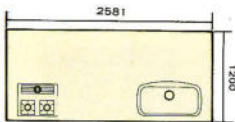

White Oak

●ホワイトオーク WO (ワークトップ・コーリアンシェラ ミッドナイト)

●セット合計価格 ¥2,509,500

(施工費・椅子・水栓金具は含まれていません。)