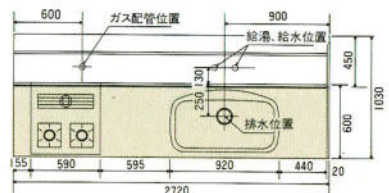

ニュータイプ対面式キッチン

- ●調理と食事をご家族と一緒に楽しむホームパーティーキッチンです。
- ●ご家族が自由にふるまえる機能性、デザイン性を大切に収納キッチンです。
- ●組立て方式で施工が簡単で美しく仕上がります。
- ●従来の対面式の腰壁が中へ入り部屋が広く使えます。

キッチン側(2720%) 収納側(2700%)
WO-DO-BO ¥1,250,500
MO-LO-BY-TO ¥1,072,800
GO-WL ¥938,800
FW-EW-JW ¥860,700

キッチン側(2570%) 収納側(1950%)
WO-DO-BO ¥1,104,500
MO-LO-BY-TO ¥955,800
GO-WL ¥842,000
FW-EW-JW ¥776,600

Tecno Oak

●テクノオーク TO (ワークトップ・ステンレス)

●セット合計価格 **¥1,368,500**

●システムキッチン(2700%) ¥552,500 (カウンターユニットを含む)

●収納庫・ワーキングカウンター(3600%) ¥816,000

※カウンター用ハイチェア HC-750 ¥20,000

ニュータイプパーティーキッチン価格表

記号	WO・DO・BO	MO・LO・BY・TO	GO・WL	FW・EW・JW
PC-165SR/L	¥455,400	¥394,400	¥346,900	¥315,200
PC-180SR/L	¥474,500	¥411,000	¥364,500	¥331,100
PC-195SR/L	¥522,300	¥463,500	¥410,800	¥373,400
PC-210SR/L	¥537,200	¥475,500	¥421,700	¥384,500
PC-225JR/L	¥555,500	¥491,900	¥436,300	¥397,500
PC-240JR/L	¥571,500	¥507,500	¥450,300	¥409,300
PC-255JR/L	¥592,500	¥524,500	¥466,000	¥423,100
PC-270JR/L	¥628,000	¥552,500	¥488,800	¥443,700

上記価格中のカウンターユニットの内訳

¥241,000

¥98,000

(写真はWB-45MDO 2ヶ使用)

●棚板 大 DOT-1237 (1200×370×30)

¥33,000

●棚板 小 DOT-1230 (1200×300×30)

¥26,000