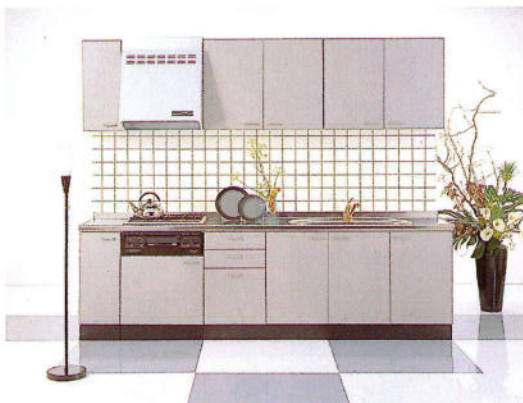

## KITCHEN

写真はエレガンスウッド(EW)です。

ステンレスワークトップ・270J・90TM・90TM・KH-90・F-9

●セット合計価格	WO・DO・BO	¥609,300
	LO・MO・BY・TO	¥528,800
	GO・WL・TW	¥454,800
	FW・EW・JW	¥402,400
	CW・CL・CB・CF	¥464,400

(上記価格には施工費及び水栓金具は含まれていません。)

ホワイトオーク (ワークトップ・ステンレス)

●セット合計価格 ¥677,500

SWO・240J(L)・WO・120TM・WO-45TM・KH-75C・F-7C・WOS-30TU・TDS

ライトオーク (ワークトップ・ステンレス)

●セット合計価格 ¥563,400

SLO・270J(R)・LO・90TM×2・LO・30TM(L)・DF・600C・F・6C・SD・183LO×2

グレーオーク (ワークトップ・ステンレス)

●セット合計価格 ¥443,300