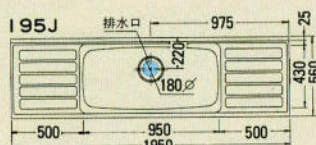

吊戸棚取付機位置

ガスキャビネット 60GC