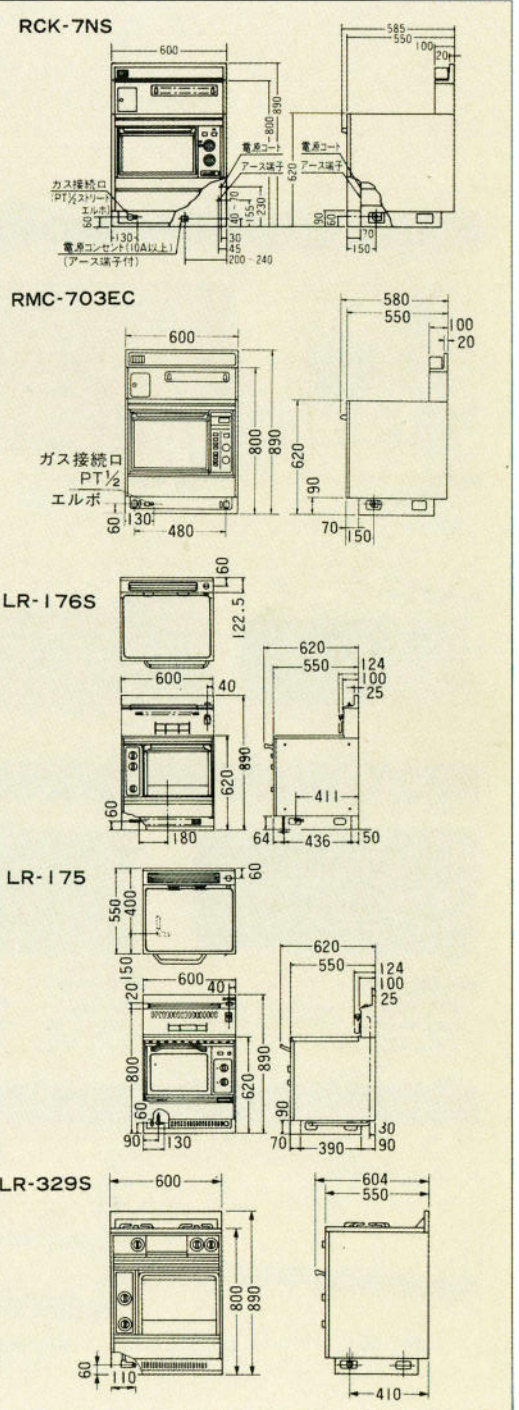

ガスレンジ / ガスオープン

ガス高速レンジ

RCK-7NS

600×550×620

¥128,000

ガス高速コンビネーションレンジ

RMC-703ES

600×550×620

¥175,000

ユニット型

ガスオープン

LR-176S

600×550×620

¥78,100

半直火式、圧電点火、サーモコントローラー、お知らせタイマー

コンベクションオープン

LR-175

600×550×620

¥149,000

高速調理、自動温度調節器、連続放電点火、タイマー、立消え安全装置

ガスレンジ

LR-329S

600×550×800

¥89,800

圧電点火、立ち消え安全装置付、自動温度調節器付

RSU-3GDH

600×450×180

¥43,800

接続パイプ

RMC-703ES・RCK-7NSとRSU-3GDHを接続する際に使います。

¥1,000

ジャンボグリル、火力3段切替、煮こぼれカバーリング、シュパンクバーナー、大火力バーナー

CR-30IS

600×455×180

¥35,000

後方排気方式、火力3段切替、圧電点火方式、オーバーハンク式、煮こぼれカバーリング

ガステーブル

※大火力バーナーの右・左によってR・Lがございます。

LW310I(R/L)

592×450×180

¥37,800

3口片面焼、立ち消え安全装置、大火力バーナー、中華鍋補助ごとく

LG300I(R/L)

592×450×180

¥34,800

3口片面焼、立ち消え安全装置、大火力バーナー、中華鍋補助ごとく

LW210I(R/L)

592×441×180

¥32,800

2口片面焼、立ち消え安全装置、大火力バーナー、中華鍋補助ごとく

LG210I(R/L)

592×447×180

¥26,800

2口片面焼、立ち消え安全装置、大火力バーナー、中華鍋補助ごとく

LC210I(R/L)

592×447×180

¥17,800

立ち消え安全装置、大火力バーナー、中華鍋補助ごとく