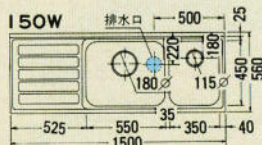

吊戸棚取付機位置

ガスキャビネット 60GC