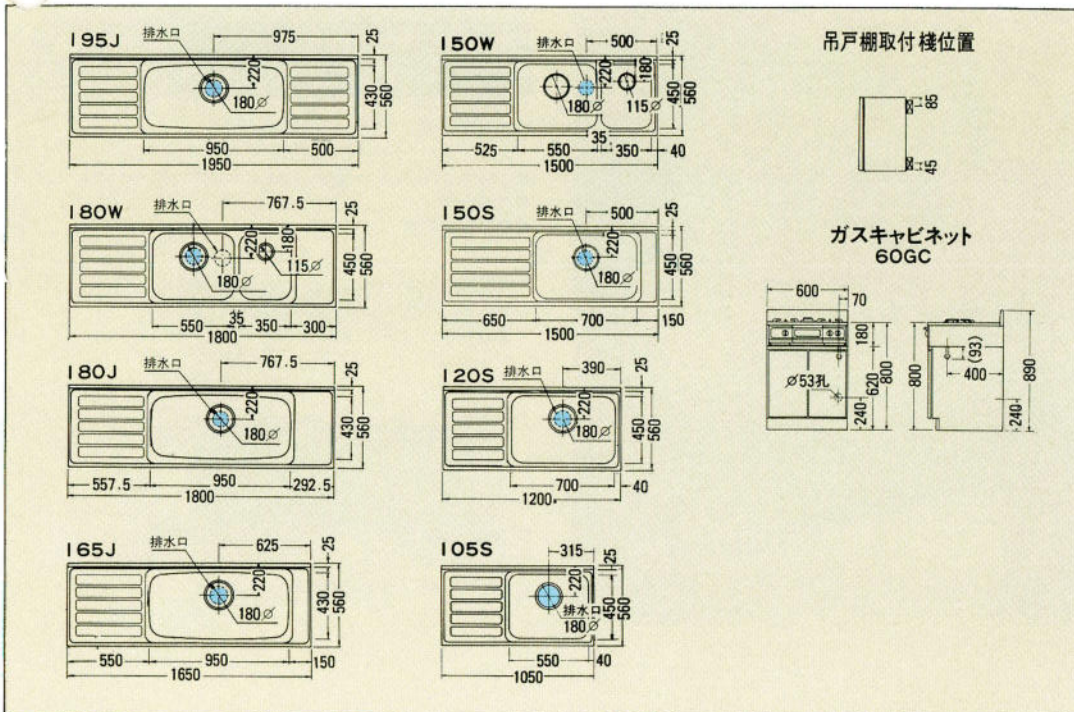

(木製扉)

中棚ガラス吊戸棚  
CB-60TCG  
600×274×400  
¥23,000

(木製扉)

収納庫(上台)  
CB-60TMU  
600×555×633  
¥35,000

収納庫(上台)  
CB-45TMU  
450×555×633  
¥28,000

収納庫  
(ガラス戸下台)  
CB-60TDG  
600×555×1667  
¥97,000

収納庫  
(ガラス戸下台)  
CB-45TDG  
450×555×1667  
¥77,000