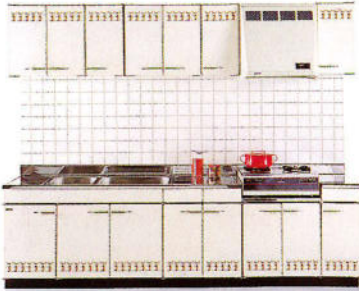

## CABINET & SINK

あたたかみの通バステルクリームの花と、明るく新鮮なナチュラルグリーン  
のホーローキッチン。ホーロータイプではうれしいエコノミークラスの2タ  
イプ。あなたのセンスで個性的なキッチンスペースを演出してください。

- ホーローキャビネット
- 前面ホーロー
- 大型ゴミ収納器
- SUS304(18-8ステンレストップ)  
(ガス台はSUS430/18ステンレスです。)

# F

セット合計価格 (3117×2217%) **¥545,600**

(施工費及び水栓金具、冷蔵庫は含まれていません。)

I型(2700%)標準セット価格 **¥255,200**

フラワーのカラーバリエーション。シティ感覚を持った、  
個性的なキッチンスペースが生まれます。