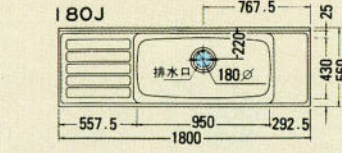

※JW-30TM・15TMは
左開き扉もございます。