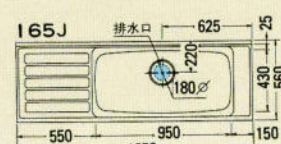

吊戸棚取付機位置

ガスキャビネット 60GC