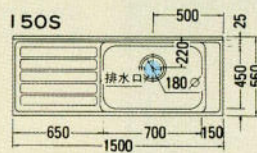

※JW-30TM・15TMは
左開き扉もございます。