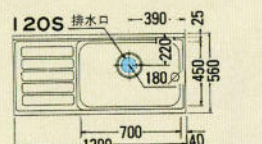

吊戸棚取付機位置

ガスキャビネット 60GC