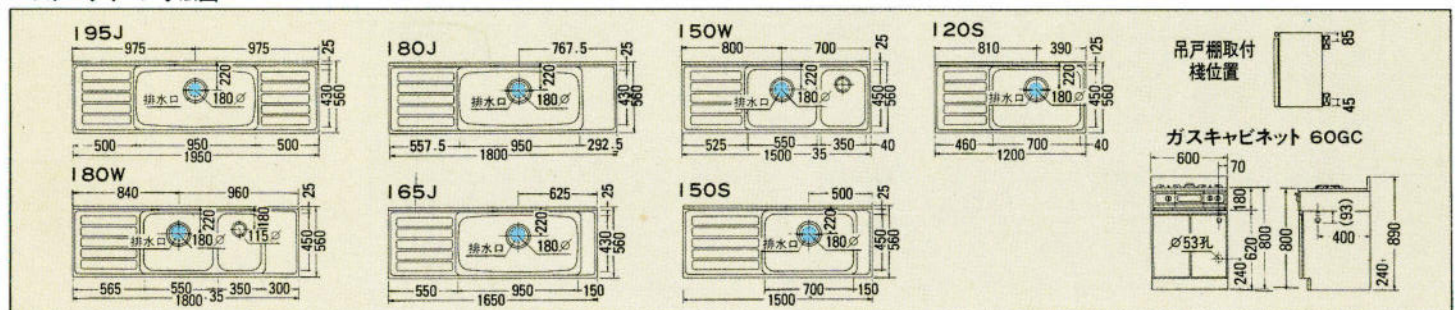

## ブライアンチーク BT

セット合計価格 (2517×2517%) ¥402,900

(施工費及びテーブル、椅子、水栓金具は含まれていません。)

- 木製キャビネット
- 前面メラミン樹脂
- 大型ゴミ収納器
- SUS430(18ステンレストップ)
- 2段引出し

パステルグリーン寸法図

流し台(ジャンボ水槽)

PG-195J  
1950×560×800  
¥98,000

ロング流し台