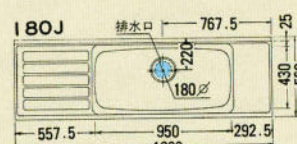

吊戸棚取付機位置

ガスキャビネット 60GC