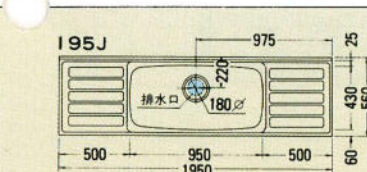

※JW-30TM・15TMは
左開き扉もございます。