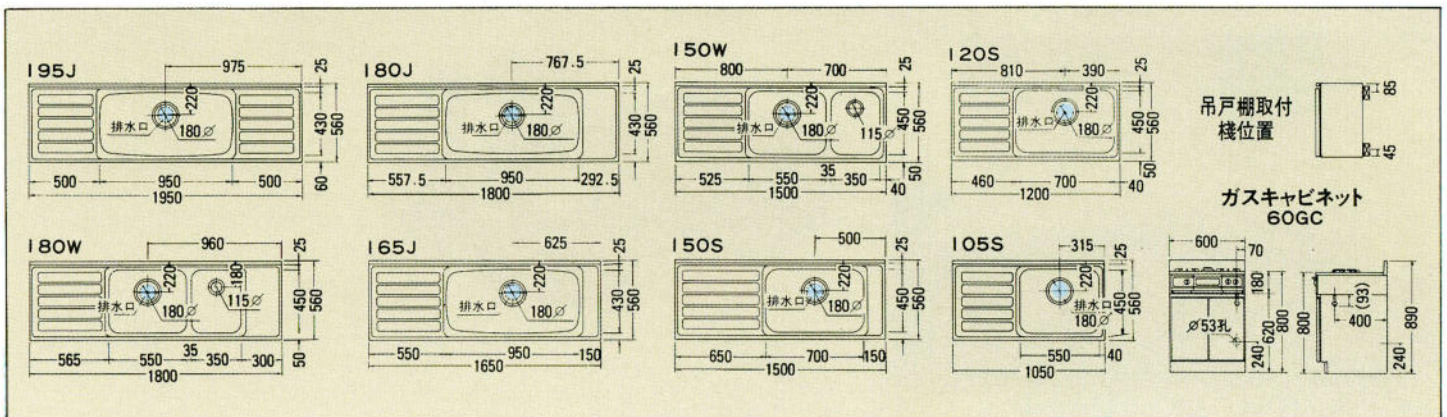

立ち消え安全装置付

FW-60T
600×360×500
¥19,000

※FW-30T、15Tは左開き扉もございます。

※FW-30TM・15TMは左開き扉もございます。