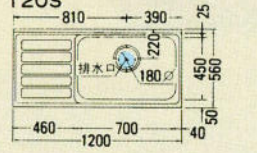

※JW-30TM・15TMは
左開き扉もございます。