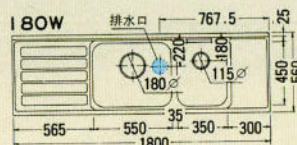

吊戸棚取付機位置

ガスキャビネット 60GC