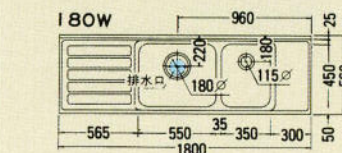

※JW-30TM・15TMは
左開き扉もございます。