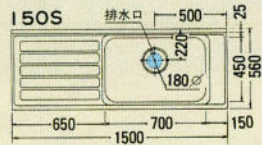

吊戸棚取付機位置

ガスキャビネット 60GC