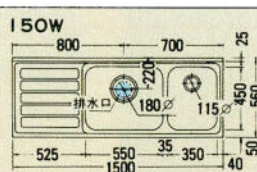

※JW-30TM・15TMは
左開き扉もございます。