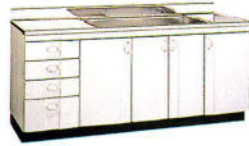

- ホーローキャビネット
- SUS304(18-8ステンレストップ)  
(ガス台、ガスキャビネットはSUS430/18ステンレスです)
- 前面ホーロー
- スプーンケース
- 4段引出し
- スライド蝶番
- 大型ゴミ収納器

I型(2700%)標準セット価格 ¥335,400

流し台(ジャンボ水槽)  
CW-195J  
1950×560×800  
¥135,000

流し台(W水槽)  
CW-180W  
1800×560×800  
¥124,800