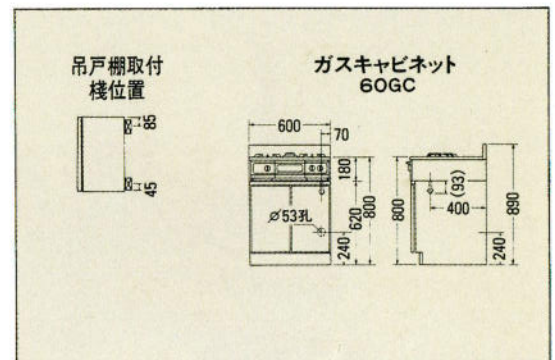

目に見えないところにも細やかな
心配り、いつまでも安心して
お使いいただけます

スライド蝶番

キッチンはおさまの大切な仕事場、365
日欠かさず使われる場所ですから、清潔であ
ることももちろんですが、優れた機能性と水
・酸などによるサビやどんな酷使にも耐えう
る丈夫さを兼ね備えていなければなりません。ヘルテクノが扉の内側、底板の裏側
までホーローで仕上げるなど、目に見えないところまで神経を配るのもそのためです。
この他にもあらゆる所に、おさま想いのうれしい配慮が生かされています。

お手入れらくらく、いつまでも清潔です

湯気や油煙、油の飛沫などが付着するので、台所は手入れを怠ると、いつ
の間にか薄汚れた感じになりがちですが、ホーローなら手入れが実に簡単、
どんな汚れもサッとひと拭きするだけで済みます。

耐熱性、耐久性もバツグン

衝撃に強く、傷つきません。さらに
熱、酸、アルカリにも強く、抜群の耐
熱性・耐久性を誇っています。これな
ら、おさまの代までそっくりそのま
ま使い心地を伝えられます。