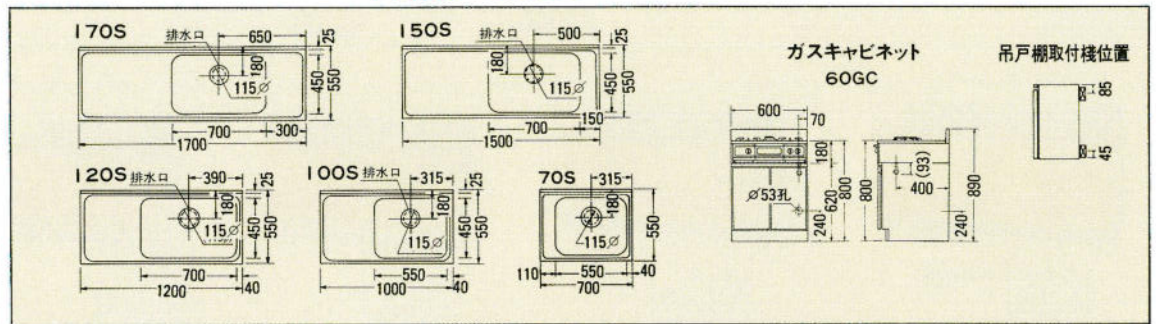

SW-60T
600×360×500
¥14,300

SW-40T
400×360×500
¥13,300