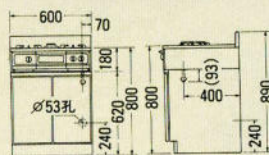

吊戸棚取付機位置

ガスキャビネット 60GC