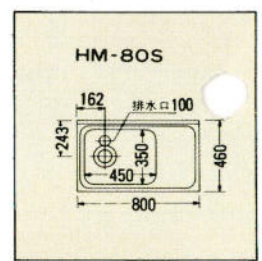

## ハーフミニキッチン

流し台  
HM-80S  
800×460×800  
¥35,000

左・右水槽がございます。

ガス台  
HM-60G  
600×460×645  
¥16,500

サイドステンレスカバー  
435×180  
¥1,300

●オプション  
換気扇 DVF-18MQ  
¥15,300

●冷蔵庫 消費電力15kWh/月  
有効内容積47ℓ(製氷室3ℓ、冷蔵室44ℓ)  
W445×D501×H507