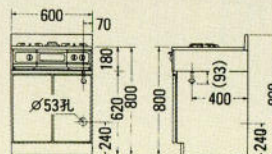

※JW-30TM・15TMは
左開き扉もございます。