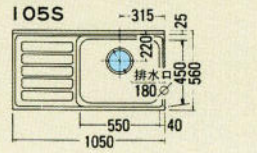

※JW-30TM・15TMは
左開き扉もございます。