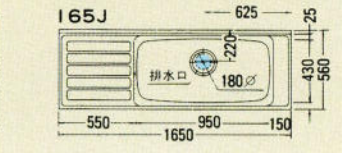

※JW-30TM・15TMは
左開き扉もございます。