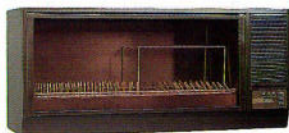

食器乾燥機/中間ボックス/水切棚

●食器乾燥機
KR-90VD
(900×300×400)
¥62,800

●AC100V・温風機308
・306W・蛍光灯20W
強制温風吹出方式