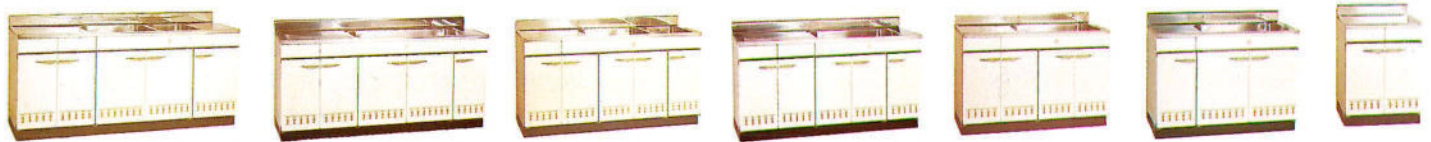

# FG

セット合計価格 (2950%) **¥483,800**

(施工費及びテーブル、椅子、照明器具、水栓金具は含まれていません。)

- ホーローキャビネット
- 前面ホーロー
- 大型ゴミ収納器
- SUS304(18-8ステンレストップ)  
(ガス台はSUS430/18ステンレスです。)

L型(2517×1717%)標準セット価格

**¥326,900**

流し台(W水槽)  
F-180W  
1800×560×800  
¥93,000  
左・右水槽がございます。