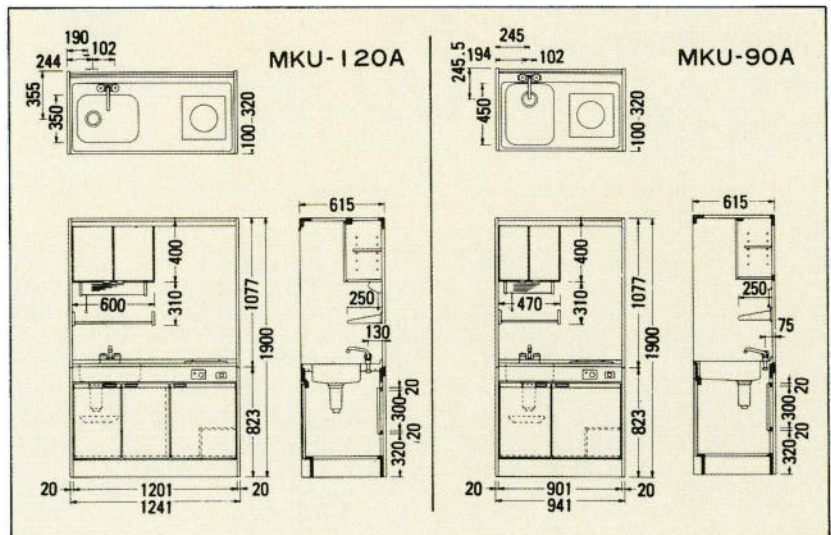

## ハーフミニキッチン

流し台  
HM-80S  
800×460×800  
¥35,000

左・右水槽がございます。

ガス台  
HM-60G  
600×460×645  
¥16,500

サイドステンレスカバー  
435×180  
¥1,300

●オプション  
換気扇 DVF-18MQ  
¥15,300

●冷蔵庫 消費電力15kWh/月  
有効内容積47ℓ(製氷室3ℓ、冷蔵室44ℓ)  
W445×D501×H507