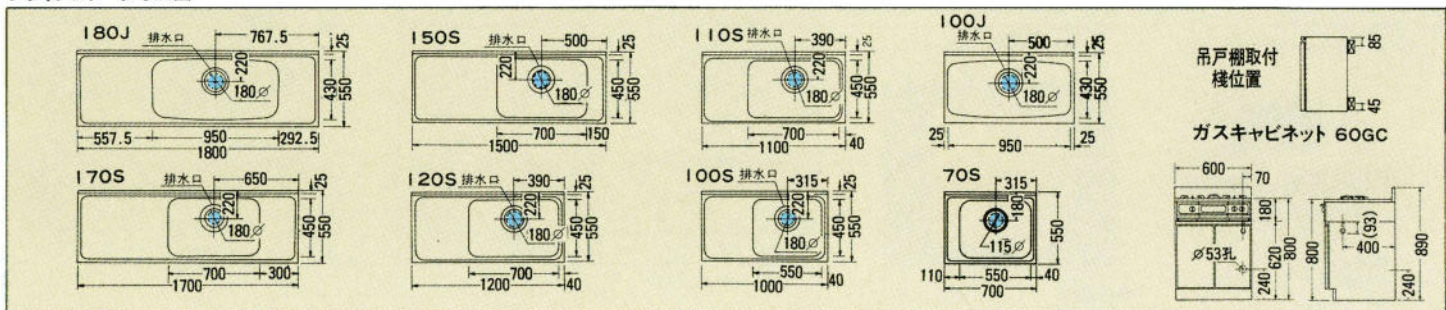

レンジフード換気扇組込みタイプ  
KH-60A 600×560×600 ¥37,800  
KH-90A 900×555×600 ¥64,800

ブライアンチーク寸法図

■木製キッチン