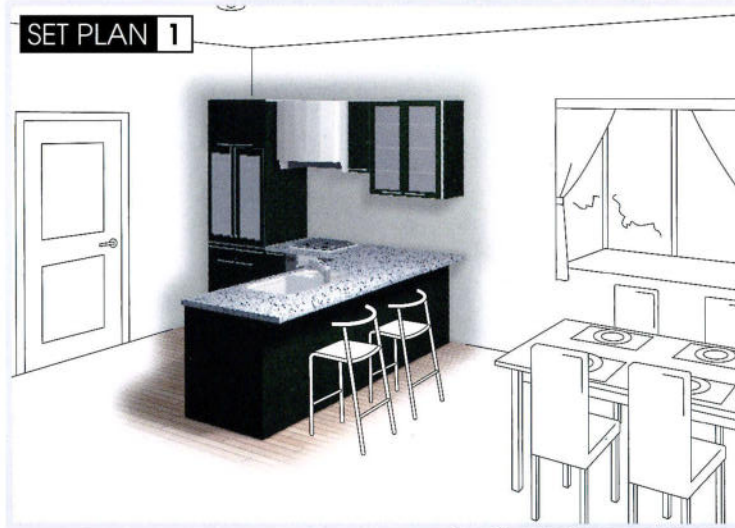

ワークトップ：グラニットグレー
ドアカラー：エクセルパールレッド
キッチン：2750mm×1050mm
収納・カウンター：2700mm
※価格には施工費・水栓金具は含まれていません。
※写真の加熱機器IHヒーターはオプション(+¥121,000 (税込 ¥127,050))となります。

キッチン本体価格
2750mm ¥1,086,900 (税込 ¥1,141,245)

収納・カウンター本体価格
2700mm ¥684,000 (税込 ¥718,200)

※価格には施工費・水栓金具は含まれていません。
※写真の加熱機器ガラストップコンロはオプション(+¥86,000 (税込 ¥90,300))となります。

●セットプラン

キッチン：2750×2150mm 収納：920mm

メインディッシュは楽しい会話と笑い声。
空間に温もりを広げるプランです。

Price List

I型

シリーズ	標準タイプ	アンダー ストックタイプ	アンダーストック 食器洗い乾燥機付 プラン
RP	¥2,143,900 (税込 ¥2,251,095)	¥2,366,600 (税込 ¥2,484,930)	¥2,453,600 (税込 ¥2,576,280)
DO	¥1,950,600 (税込 ¥2,048,130)	¥2,157,100 (税込 ¥2,264,955)	¥2,250,100 (税込 ¥2,362,605)
M&W	¥1,820,500 (税込 ¥1,911,525)	¥2,036,600 (税込 ¥2,138,430)	¥2,132,900 (税込 ¥2,239,545)
EP	¥1,706,500 (税込 ¥1,791,825)	¥1,901,700 (税込 ¥1,996,785)	¥2,001,500 (税込 ¥2,101,575)
type S	¥1,405,500 (税込 ¥1,475,775)	¥1,566,400 (税込 ¥1,644,720)	¥1,672,400 (税込 ¥1,756,020)