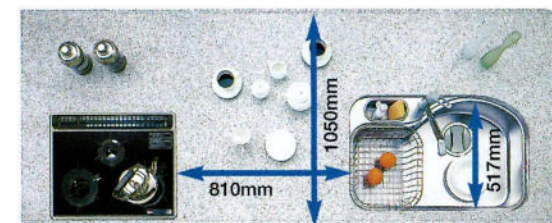

ニューファミリーキッチンワークトップ

アクリル100%素材で耐熱性、耐久性に優れ、汚れに強い人工大理石ワークトップ。

奥行き1050mmのワークトップ。
従来のキッチン600mm+腰壁150mm+配膳カウンター300mmを一体にした1050mmの奥行きが多機能の価値を充実させています。

- ●フットスペースを確保して軽い食事をとることができます。
- ●ホームパーティや多人数の時は配膳スペースとして活用できます。
- ●1050mmの奥行きがゆったりとした広さを感じさせてくれます。

ジャンボシンクで作業もラクラク。

ジャンボシンクは、作業と水の流れをスムーズにしてくれるアイデア商品。幅だけでなく奥行きもワイドだから、収まりにくい大皿や中華鍋などもラクに洗えます。水切りプレートやカッティングボードをセットするとさらに使いやすく便利です。