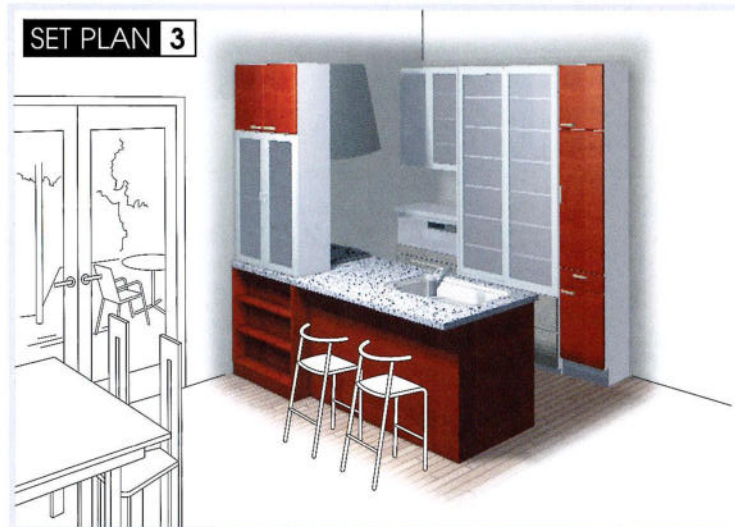

キッチン：2750mm 収納：2550mm

カウンターは家族リザーブの特等席。
かるやかに食を楽しむスタイルが小粋です。

Price List

I型

シリーズ	標準タイプ	アンダー ストックタイプ	アンダーストック 食器洗い乾燥機付 プラン
RP	¥2,143,400 (税込 ¥2,250,570)	¥2,277,300 (税込 ¥2,391,165)	¥2,364,300 (税込 ¥2,482,515)
DO	¥2,024,500 (税込 ¥2,125,725)	¥2,149,500 (税込 ¥2,256,975)	¥2,242,500 (税込 ¥2,354,625)
M&W	¥1,917,700 (税込 ¥2,013,585)	¥2,061,100 (税込 ¥2,164,155)	¥2,157,400 (税込 ¥2,265,270)
EP	¥1,842,700 (税込 ¥1,934,835)	¥1,972,800 (税込 ¥2,071,440)	¥2,072,600 (税込 ¥2,176,230)
type S	¥1,638,500 (税込 ¥1,720,425)	¥1,746,800 (税込 ¥1,834,140)	¥1,852,800 (税込 ¥1,945,440)

●ワークトップ グラニットシリーズ
※施工費・水栓金具・ハイチェアは価格に含まれていません。