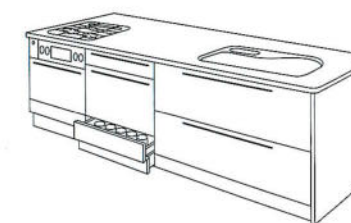

Price List ※人工大理石ワークトップ (ソリッドホワイト)

DOシリーズ I型 (2750mm)	
標準タイプ	¥ 919,000 (税込 ¥ 964,950)
食器洗い乾燥機付プラン	¥ 1,046,500 (税込 ¥ 1,098,825)
アンダーストッカータイプ	¥ 986,900 (税込 ¥ 1,036,245)
アンダーストッカー 食器洗い乾燥機付プラン	¥ 1,119,200 (税込 ¥ 1,175,160)
EPシリーズ I型 (2750mm)	
標準タイプ	¥ 812,800 (税込 ¥ 853,440)
食器洗い乾燥機付プラン	¥ 947,100 (税込 ¥ 994,455)
アンダーストッカータイプ	¥ 884,900 (税込 ¥ 929,145)
アンダーストッカー 食器洗い乾燥機付プラン	¥ 1,024,900 (税込 ¥ 1,076,145)

●ワークトップ グラニットシリーズは+¥27,000 (税込 ¥28,350)
※L型の価格については、ご相談ください。
※水栓・ハイチェアは価格に含まれていません。

style: **C**

調理から食事、後片づけまでの時間を家族とのコミュニケーションにしたい...
そんな厨房からの声にこたえて、ゆったりとした天板スペースを設けました。
おいしい湯気にさそわれて家族が自然と集まるカウンターに、
今日一日の話題と楽しい計画がとびかいます。これが幸せの隠し味。もちろん、
お友だちとのティータイムやお子様のおやつタイムにも、うれしいゆとりになりそうです。

セット合計価格
¥1,565,300 (税込 ¥1,643,565)
ワークトップ: 人工グラニット
ドアカラー: イタリアンチェリー IWN
スライドオープン食洗機 (シルバー)
ステンレスデザインフード
内炎式ガラストップコンロ (600mmシルバー)
※施工費・テーブル・椅子・水栓金具は含まれていません。
ニューファミリーキッチン (2750mm) ¥1,332,500 (税込 ¥1,399,125)
炊飯器台・メタルフレーム吊戸棚 (900mm) ¥232,800 (税込 ¥244,440)