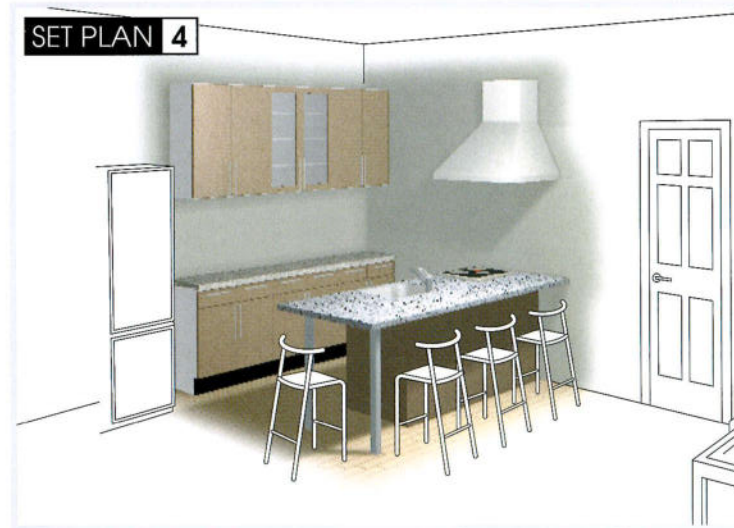

キッチン：2750mm カウンター：2700mm

一日の始まりと終わりに集うおいしい笑顔。
大きな寛ぎにつつまれる瞬間。

Price List

I型

シリーズ	標準タイプ	アンダー ストックタイプ	アンダーストック 食器洗い乾燥機付 プラン
RP	¥1,978,200 (税込 ¥2,077,110)	¥2,016,900 (税込 ¥2,117,745)	¥2,079,600 (税込 ¥2,183,580)
DO	¥1,781,000 (税込 ¥1,870,050)	¥1,815,000 (税込 ¥1,905,750)	¥1,894,200 (税込 ¥1,988,910)
M&W	¥1,713,400 (税込 ¥1,799,070)	¥1,767,800 (税込 ¥1,856,190)	¥1,851,000 (税込 ¥1,943,550)
EP	¥1,599,600 (税込 ¥1,679,580)	¥1,655,100 (税込 ¥1,737,855)	¥1,743,200 (税込 ¥1,830,360)
type S	¥1,292,100 (税込 ¥1,356,705)	¥1,370,200 (税込 ¥1,438,710)	¥1,467,000 (税込 ¥1,540,350)

●ワークトップ グラニットシリーズ
※施工費・水栓金具・ハイチェアは価格に含まれていません。