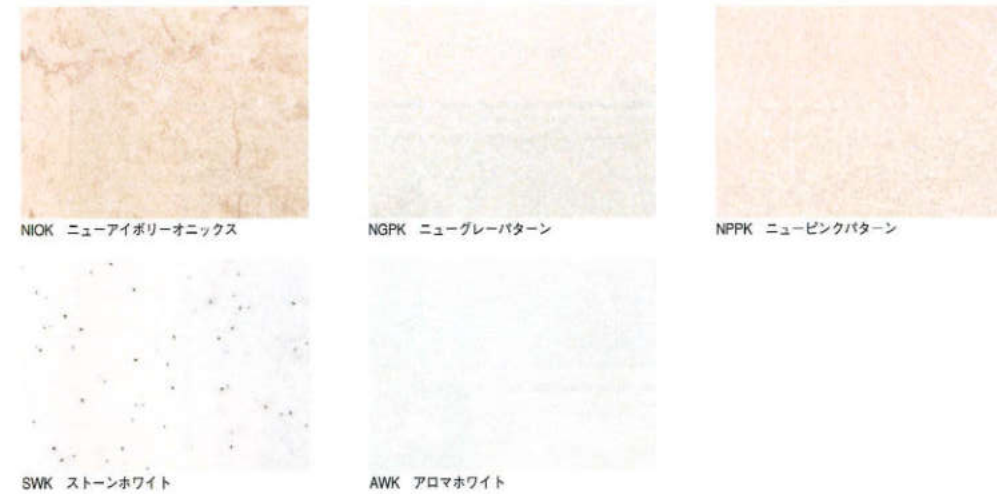

●カラーバリエーション

●アルミジョイナー (L=2430mm)

平目地用 (1本) ¥3,850 (税込 ¥4,043) ZK-102A (グレー) ZK-103A (アイボリー) ZK-104A (ベージュ) ZK-107A (ホワイト)	出隅用 (1本) ¥4,350 (税込 ¥4,568) ZK-102C (グレー) ZK-103C (アイボリー) ZK-104C (ベージュ) ZK-107C (ホワイト)	入隅用 (1本) ¥3,850 (税込 ¥4,043) ZK-102E (グレー) ZK-103E (アイボリー) ZK-104E (ベージュ) ZK-107E (ホワイト)

●取付部品セット

接着剤・コーキング材 (アイボリー・ベージュ・グレー)・見切り材 (アイボリー・ベージュ・グレー) … ¥14,500 (税込 ¥15,225)
JZ-13I (アイボリー) JZ-14B (ベージュ)
JZ-12G (グレー) JZ-17W (ホワイト)

■コンロ廻りのご注意

艶有りタイプは、条件によって艶落ちの恐れがあります。以下の注意事項をお守りください。
●コンロ中心からベルコアの化粧層表面まで、右図の寸法を守ってください。右記の寸法をとれない場合は、防熱板をご使用ください。