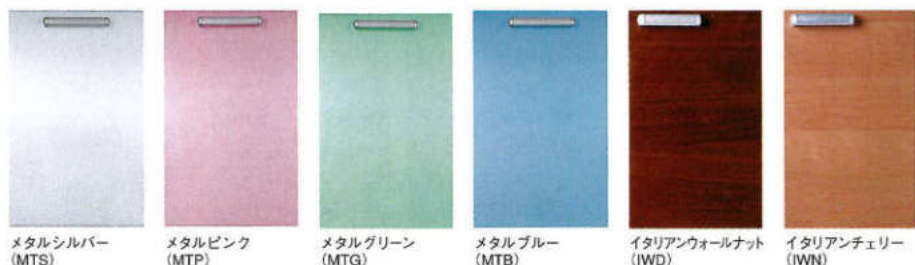

●タイプK [木目]

●タイプE [ハイクリーンコート化粧板]

43 System Kitchen

M&W

●カラーバリエーション

メタルシルバー (MTS)

メタルピンク (MTP)

メタルグリーン (MTG)