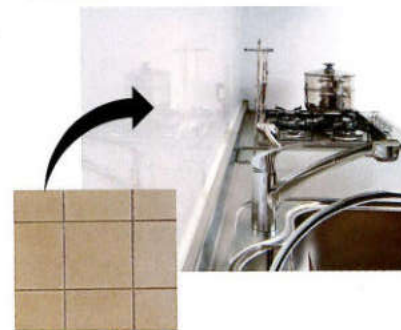

キッチン壁パネルは、現場でカットできるので面倒な工事は不要です。壁面に固定するだけなので、キッチンと同時施工も可能です。工期が短くてリフォームの場合にも最適です。

熱にも安心 熱に強く加熱機器前の壁でも安心。