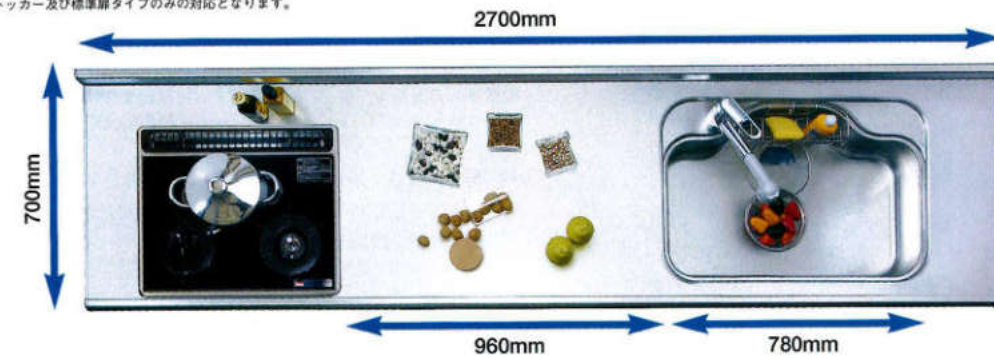

※ダブルストッカー及び標準扉タイプのみ対応となります。

●ジャンボシンク [奥行600mm]

Eシンク

大皿や中華鍋も洗えるゆとりの変形シンク
大きなお皿やホットプレート、中華鍋など、今まで取まりづらかった食器・調理器具も、変形シンクならスムーズに洗えます。

Hシンク

洗剤カゴをはずせば大きな食器や鍋もラクラク洗えます
調理スペースをワイドに使用でき、しかもコンパクトながら機能性も抜群です。

Eシンク・Hシンク共用