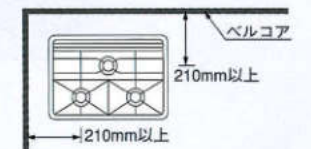

●キッチン壁パネル

お手入れラクラク、
強くてキレイ。

国土交通大臣認定番号 NM-9300
サイズ：3×8 (935mm×2450mm)
価格：¥36,000 (税込 ¥37,800)
(2枚1組)
重量：11.9kg
厚み：3mm

キッチン壁パネル・ベルコア

(ガラス繊維強化特殊不燃コア/不燃認定品)

フルタイムで活躍するキッチンには、安心できる確かな機能性と洗練された美しさが欲しいものです。快適なキッチンづくりのためにベルテクノが提案するキッチン壁パネル・ベルコア。酷使されるキッチンの壁面をいつまでも美しく保ちます。

お手入れラクラク 汚れがつきにくくお手入れがカンタン。

ベルテクノのキッチン壁パネルは、表面が丈夫で滑らかなメラミン樹脂を使用していますので、タイルのような「イヤな目地ヨゴレ」もありません。水や油ヨゴレがつきにくく、ふつうのヨゴレは水、中性洗剤・ガラスクリーナーで、しつこいヨゴレは換気扇レンジクリーナーで拭きとるだけで、簡単にお手入れができます。

カンタン施工 取付カンタン。工期・手間も軽減できます。

キッチン壁パネルは、現場でカットできるので面倒な工事は不要です。壁面に固定するだけなので、キッチンと同時施工も可能です。工期が短くてリフォームの場合にも最適です。

熱にも安心 熱に強く加熱機器前の壁でも安心。

ベルテクノのキッチン壁パネルは、国土交通大臣不燃認定を受けているので加熱機器前の壁でも安心です。熱に強いメラミン樹脂は、例えば沸騰したお湯がかかっても変色しません。安全性を第一に考えたいキッチンの強い味方です。

●カラーバリエーション

●アルミジョイナー (L=2430mm)

平目地用 (1本) ¥3,850 (税込 ¥4,043) ZK-102A (グレー) ZK-103A (アイボリー) ZK-104A (ベージュ) ZK-107A (ホワイト)	出隅用 (1本) ¥4,350 (税込 ¥4,568) ZK-102C (グレー) ZK-103C (アイボリー) ZK-104C (ベージュ) ZK-107C (ホワイト)	入隅用 (1本) ¥3,850 (税込 ¥4,043) ZK-102E (グレー) ZK-103E (アイボリー) ZK-104E (ベージュ) ZK-107E (ホワイト)

●取付部品セット

接着剤・コーキング材 (アイボリー・ベージュ・グレー)・見切り材 (アイボリー・ベージュ・グレー) … ¥14,500 (税込 ¥15,225)
JZ-13I (アイボリー) JZ-14B (ベージュ)
JZ-12G (グレー) JZ-17W (ホワイト)

■コンロ廻りのご注意

艶有りタイプは、条件によって艶落ちの恐れがあります。以下の注意事項をお守りください。
●コンロ中心からベルコアの化粧層表面まで、右図の寸法を守ってください。右記の寸法をとれない場合は、防熱板をご使用ください。

キッチン壁パネル

●アーバンGタイプ

国土交通大臣認定番号 NM-9589
サイズ：3×8
価格：¥51,400 (税込 ¥53,970) (2枚1組)
重量：15kg
厚み：6mm

●取付部品セット
JZK-17W (ホワイト) JZK-14B (ベージュ)
…… ¥14,500 (税込 ¥15,225)

清潔で美しい石目調のキッチンパネル。

清潔 表面は特殊なアクリルウレタン塗料でUV塗料を施してありますので汚れがつきにくくいつも清潔です。

安全 けい酸カルシウム板の不燃材ですから安全性も抜群、また耐熱性にも優れています。

美しい 汚れや色褪せに強く美しさが長持ちし、お手入れが簡単でいつも美しいパネルです。

●アーバンFSタイプ