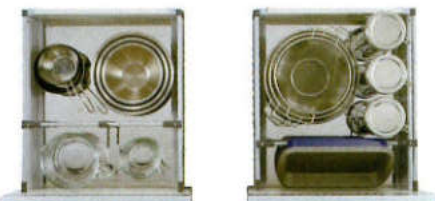

スライディングまな板
カッティングボード（まな板）がシンク内を自由にスライドするので、用途に合わせてご利用いただけます。

まな板スタンド
洗剤ポケットに、まな板が収納できるスタンドをセット。

4分割スライドストッカー

W²ストッカー上段

1 お茶碗、湯呑、お皿など普段使いの食器の収納

2 お鍋などの調理器具の収納

W²ストッカー下段

3 保存食品など買い置き品のストック収納

4 ペットボトルなど調味料の収納

収納アイテム

サービスカウンター

調理器ラック

リビング収納

2700mm・2550mm セットプラン

4分割引出・食洗機・ワゴン付プラン

セット合計価格
2700mm
¥1,200,200 (税込 ¥1,260,210)
2550mm
¥1,172,200 (税込 ¥1,230,810)