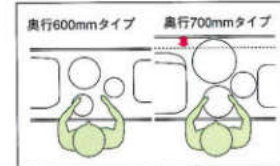

Eシンク・Hシンク共用

100mmの奥行の差で作業効率が15%アップ。
標準サイズよりも100mm奥行を広げたことで、十分な調理スペースを確保。700mmタイプなら大皿への盛り付けもラクにできます。