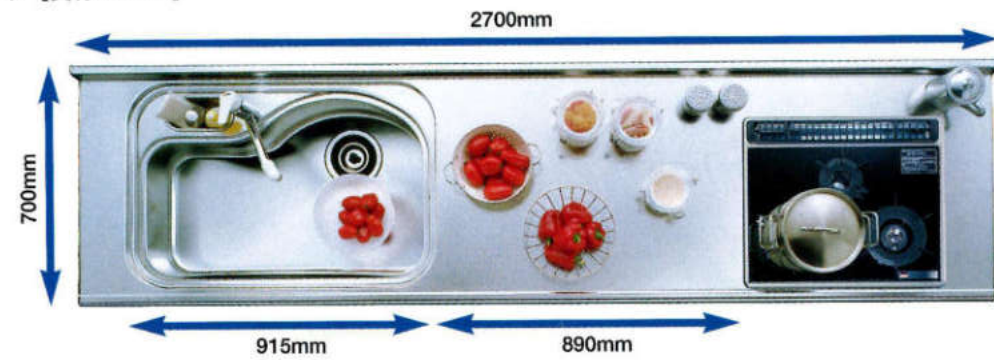

●ワークトップ

調理がしやすく、広さが自慢の快適キッチンです。

●Eシンク [奥行700mm]