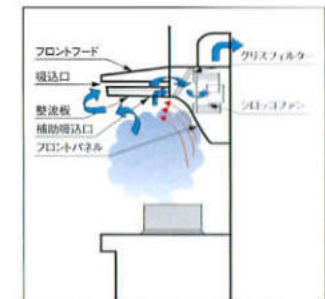

掃除性の向上

汚れやすい部分には水拭きするだけの「親水性塗装」を採用。また、整流板やフロントパネルは、開いて内側までラクに拭き掃除ができる構造になっています。

●ガスコンロ/IHクッキングヒーター

熱効率が高い
内炎バーナーを採用。
すばやく調理できる
ビルトインコンロです。

ガスコンロ

参考ページ
P61

RBG-N71W5GA3X-SV-BE

グリル/バーナー