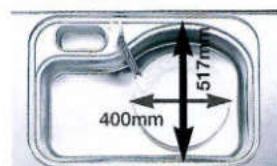

※ダブルストッカー及び標準扉タイプのみ対応となります。

●ジャンボシンク [奥行600mm]

Eシンク

大皿や中華鍋も洗えるゆとりの変形シンク
大きなお皿やホットプレート、中華鍋など、今まで取まりづらかった食器・調理器具も、変形シンクならスムーズに洗えます。

Hシンク

洗剤カゴをはずせば大きな食器や鍋もラクラク洗えます
調理スペースをワイドに使用でき、しかもコンパクトながら機能性も抜群です。

Eシンク・Hシンク共用