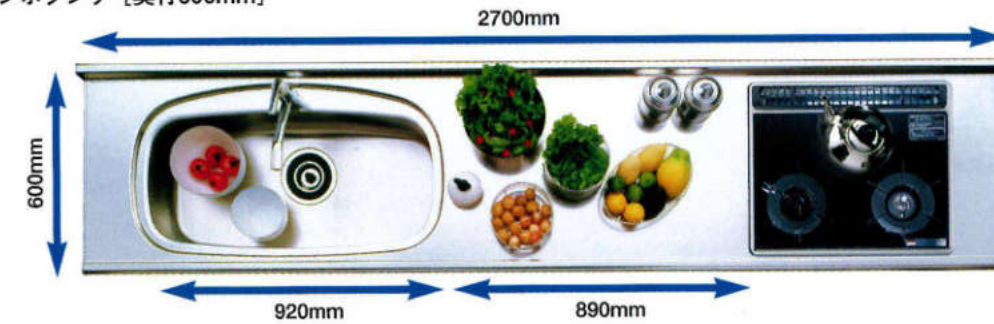

※ダブルストッカー及び標準扉タイプのみ対応となります。

●ジャンボシンク [奥行600mm]

Eシンク

大皿や中華鍋も洗えるゆとりの変形シンク
大きなお皿やホットプレート、中華鍋など、今まで取まりづらかった食器・調理器具も、変形シンクならスムーズに洗えます。

Hシンク

洗剤カゴをはずせば大きな食器や鍋もラクラク洗えます
調理スペースをワイドに使用でき、しかもコンパクトながら機能性も抜群です。

Eシンク・Hシンク共用