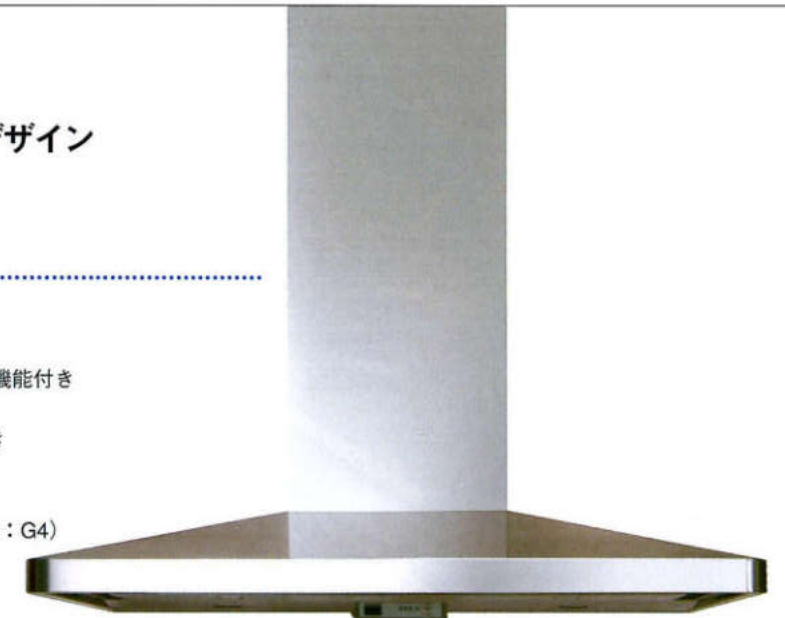

MAYAJ-901S

ほぼ100%の捕集効率による
キレイな空気とカンタンお手入れが魅力。

高捕集レンジフード

本体価格

FY-90DFJ1-WS
¥139,000 (税込 ¥145,950)
間口900×奥行640×高さ394(700)mm

面材用前幕板取付フレーム

FY-MH950MT1
¥8,000 (税込 ¥8,400)

横幕板

FY-MYC95B-WS
¥18,000 (税込 ¥18,900)

面材(パネル)

RPシリーズ	¥36,000 (税込 ¥37,800)
DOシリーズ	¥36,000 (税込 ¥37,800)
M&Wシリーズ	¥26,000 (税込 ¥27,300)
EPシリーズ	¥24,000 (税込 ¥25,200)
MGシリーズ	¥24,000 (税込 ¥25,200)
タイプK	¥20,000 (税込 ¥21,000)
タイプS・E	¥18,000 (税込 ¥18,900)

水が塗料と油汚れの中に入り込む性能を持つ「親水性塗装(アクアイージー・クリーン塗装)」を、フロントパネル、整流板、グリスフィルター、油受け部分に採用。油汚れを水だけで徐々に浮かせて落とすことができます。

※親水性を生かすには早期の掃除<1~3ヶ月以内>をおすすめします。長時間放置すると十分効果を発揮しませんのでご注意ください。

煙を漏らさず捕集

誘引式捕集構造の採用により、小風量(300m³/h)でほぼ100%の煙を捕集することができます。
※人の動きやエアコンなど、空気の流れに影響を受け、煙が漏れる場合があります。

掃除性の向上

汚れやすい部分には水拭きするだけの「親水性塗装」を採用。また、整流板やフロントパネルは、開いて内側までラクに拭き掃除ができる構造になっています。