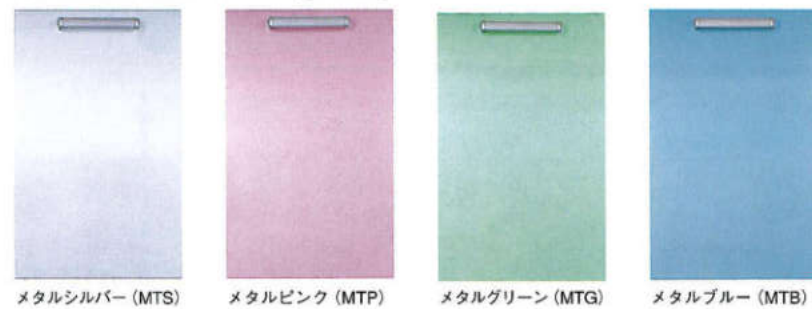

●メタル&ウッドシリーズ [メタル]