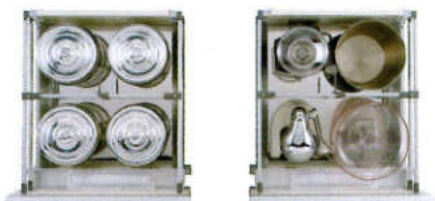

スライディングまな板
カッティングボード（まな板）がシンク内を自由にスライドするので、用途に合わせてご利用いただけます。

まな板スタンド
洗剤ポケットに、まな板が収納できるスタンドをセット。

4分割スライドストッカー

W²ストッカー上段

1 お茶碗、湯呑、お皿など普段使いの食器の収納

2 お鍋などの調理器具の収納

W²ストッカー下段

3 保存食品など買い置き品のストック収納