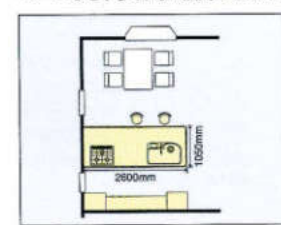

100mmの奥行の差で作業効率が15%アップ。
標準サイズよりも100mm奥行を広げたことで、十分な調理スペースを確保。700mmタイプなら大皿への盛り付けもラクにできます。

ニューファミリーパーティキッチン

家族のコミュニケーションを演出。
軽い食事やホームパーティの配膳スペースなど、多目的に活用できます。

●ニューファミリーパーティキッチン [奥行1050mm]

●ステンレス

エンボス SF-10

エンボス SL