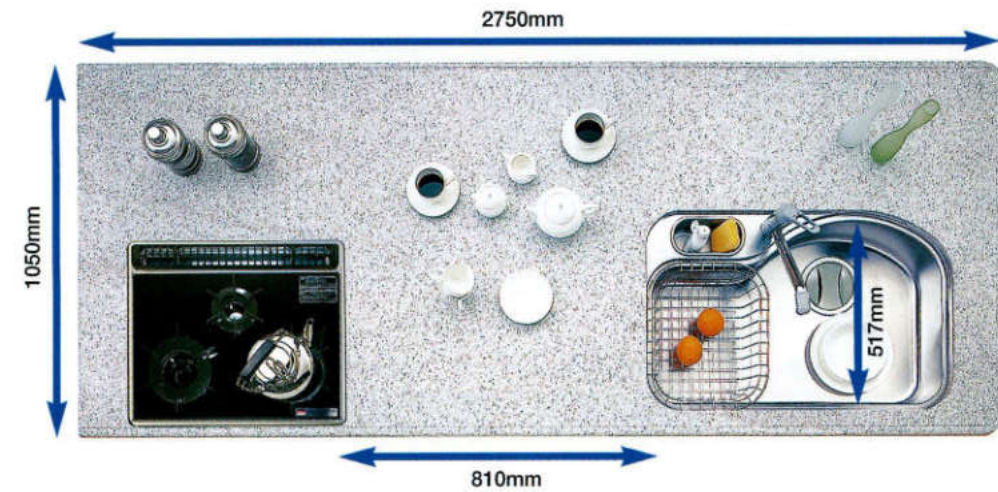

※ダブルストッカー及び標準扉タイプのみ対応となります。

●ジャンボシンク [奥行600mm]

Eシンク

大皿や中華鍋も洗えるゆとりの変形シンク
大きなお皿やホットプレート、中華鍋など、今まで取まりづらかった食器・調理器具も、変形シンクならスムーズに洗えます。

Hシンク

洗剤カゴをはずせば大きな食器や鍋もラクラク洗えます
調理スペースをワイドに使用でき、しかもコンパクトながら機能性も抜群です。

Eシンク・Hシンク共用

100mmの奥行の差で作業効率が15%アップ。
標準サイズよりも100mm奥行を広げたことで、十分な調理スペースを確保。700mmタイプなら大皿への盛り付けもラクにできます。

ニューファミリーパーティキッチン

家族のコミュニケーションを演出。
軽い食事やホームパーティの配膳スペースなど、多目的に活用できます。

●ニューファミリーパーティキッチン [奥行1050mm]

●ステンレス

エンボス SF-10

エンボス SL