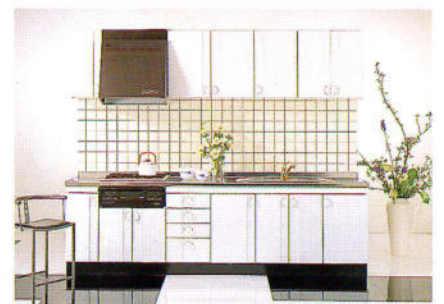

●セット合計価格 ¥402,400

SEW-270J(R)・EW-90TM×2・KH-90C・F-9C

ジョイフルウッド (ワークトップ・ステンレス)

●セット合計価格 ¥402,400

SJW-270J(R)・JW-90TM×2・KH-90C・F-9C

ニュークリスタル クリアホワイト (ワークトップ・ステンレス)

●セット合計価格 ¥453,600

SCW-270(R)・CW-120TM・CW-60TM・C-30TM(L)・KH-60C・F-6C