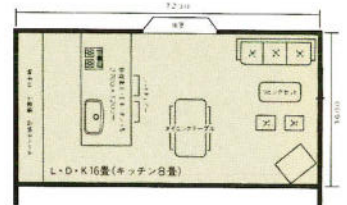

ROYAL MAPLE IVORY

●ロイヤルメイプルアイボリーRA(ワークトップ・シルキーホワイト)

●セット合計価格(キッチン(収納庫を含む)3920%・
カッボード1800%) **¥1,973,300**

(施工費・テーブル・椅子・水栓金具は含まれていません。)

●レイアウトセットプラン例

White Oak

●ホワイトオーク WO (ワークトップ・コーリアンセラ ミッドナイト)

●セット合計価格 ¥2,522,000