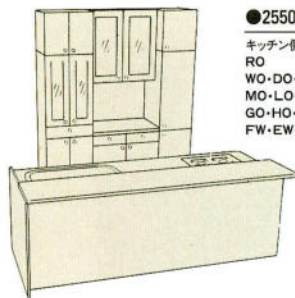

ニュータイプ対面式キッチン

- ●調理と食事をご家族と一緒に楽しむホームパーティーキッチンです。
- ●ご家族が自由にふるまえる機能性、デザイン性を大切に収納キッチン。
- ●組立て方式で施工が簡単で美しく仕上がります。
- ●従来の対面式の腰壁が中へ入り部屋が広く使えます。

●テクノオーク TO
(ワークトップ・ステンレス)

●セット合計価格 ¥1,399,500

- ●システムキッチン(2700%) ¥553,500
  (カウンターユニットを含む)
- ●収納庫・ワーキングカウンター(3600%) ¥846,000
- ※カウンター用ハイチェアHC-700 ¥20,000

- ●ワーキングカウンター (1800%) ¥241,000
- ●ウッドボックス WB-45MDO (450%) ¥98,000 (写真はWB-45MDO 2ヶ使用)
- ●棚板 大 DOT-1237 (1200×370×30) ¥33,000
- ●棚板 小 DOT-1230 (1200×300×30) ¥26,000

●2700mm セットプラン
キッチン側(2720%) 収納側(2700%)
RO ¥1,401,000
WO-DO-BO ¥1,253,500
MO-LO-BY-TO ¥1,073,800
GO-HO-TW ¥ 948,800
FW-EW-JW ¥ 870,700

●2550mm セットプラン
キッチン側(2570%) 収納側(1950%)
RO ¥1,279,500
WO-DO-BO ¥1,113,500
MO-LO-BY-TO ¥ 955,800
GO-HO-TW ¥ 851,000
FW-EW-JW ¥ 785,600

ニュータイプパーティーキッチン価格表

記号	RO	WO-DO-BO	MO-LO-BY-TO	GO-HO-TW	FW-EW-JW
PC-165SR/L	¥480,500	¥455,400	¥394,400	¥346,900	¥315,200
PC-180SR/L	¥504,500	¥474,500	¥411,000	¥364,500	¥331,100
PC-195SR/L	¥550,300	¥522,300	¥463,500	¥410,800	¥373,400
PC-210SR/L	¥569,000	¥537,200	¥475,500	¥421,700	¥384,500
PC-225JR/L	¥588,500	¥555,500	¥491,900	¥436,300	¥397,500
PC-240JR/L	¥604,500	¥571,500	¥507,500	¥450,300	¥409,300
PC-255JR/L	¥627,500	¥592,500	¥524,500	¥466,000	¥423,100
PC-270JR/L	¥666,500	¥628,000	¥552,500	¥488,800	¥443,700

上記価格中のカウンターユニットの内訳

PC-255J