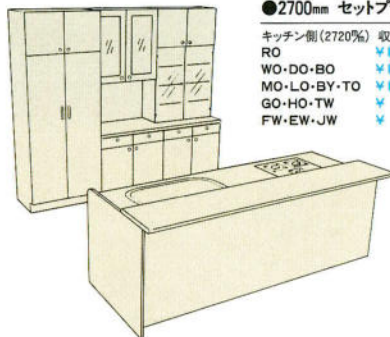

●2700mm セットプラン
キッチン側(2720%) 収納側(2700%)
RO ¥1,401,000
WO-DO-BO ¥1,253,500
MO-LO-BY-TO ¥1,073,800
GO-HO-TW ¥ 948,800
FW-EW-JW ¥ 870,700