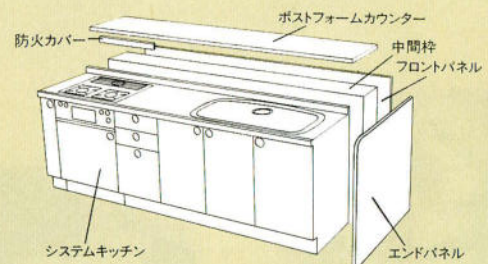

上記価格中のカウンターユニットの内訳