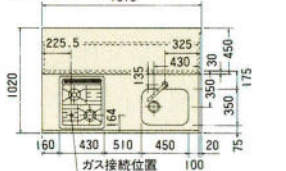

ニュータイプ対面式キッチン

- ●調理と食事をご家族と一緒に楽しむホームパーティーキッチンです。
- ●ご家族が自由にふるまえる機能性、デザイン性を大切に収納キッチン。
- ●組立て方式で施工が簡単で美しく仕上がります。
- ●従来の対面式の腰壁が中へ入り部屋が広く使えます。

●テクノオーク TO
(ワークトップ・ステンレス)

●セット合計価格 ¥1,399,500

- ●システムキッチン(2700%) ¥553,500
  (カウンターユニットを含む)
- ●収納庫・ワーキングカウンター(3600%) ¥846,000
- ※カウンター用ハイチェアHC-700 ¥20,000

- ●ワーキングカウンター (1800%) ¥241,000
- ●ウッドボックス WB-45MDO (450%) ¥98,000 (写真はWB-45MDO 2ヶ使用)
- ●棚板 大 DOT-1237 (1200×370×30) ¥33,000
- ●棚板 小 DOT-1230 (1200×300×30) ¥26,000

●2700mm セットプラン
キッチン側(2720%) 収納側(2700%)
RO ¥1,401,000
WO-DO-BO ¥1,253,500
MO-LO-BY-TO ¥1,073,800
GO-HO-TW ¥ 948,800
FW-EW-JW ¥ 870,700

●2550mm セットプラン
キッチン側(2570%) 収納側(1950%)
RO ¥1,279,500
WO-DO-BO ¥1,113,500
MO-LO-BY-TO ¥ 955,800
GO-HO-TW ¥ 851,000
FW-EW-JW ¥ 785,600

ニュータイプパーティーキッチン価格表

記号	RO	WO-DO-BO	MO-LO-BY-TO	GO-HO-TW	FW-EW-JW
PC-165SR/L	¥480,500	¥455,400	¥394,400	¥346,900	¥315,200
PC-180SR/L	¥504,500	¥474,500	¥411,000	¥364,500	¥331,100
PC-195SR/L	¥550,300	¥522,300	¥463,500	¥410,800	¥373,400
PC-210SR/L	¥569,000	¥537,200	¥475,500	¥421,700	¥384,500
PC-225JR/L	¥588,500	¥555,500	¥491,900	¥436,300	¥397,500
PC-240JR/L	¥604,500	¥571,500	¥507,500	¥450,300	¥409,300
PC-255JR/L	¥627,500	¥592,500	¥524,500	¥466,000	¥423,100
PC-270JR/L	¥666,500	¥628,000	¥552,500	¥488,800	¥443,700

上記価格中のカウンターユニットの内訳