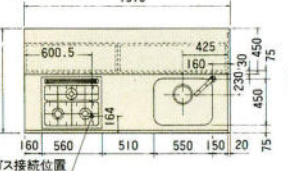

ニュータイプ対面式キッチン

- ●調理と食事をご家族と一緒に楽しむホームパーティーキッチンです。
- ●ご家族が自由にふるまえる機能性、デザイン性を大切に収納キッチン。
- ●組立て方式で施工が簡単で美しく仕上がります。
- ●従来の対面式の腰壁が中へ入り部屋が広く使えます。

●テクノオーク TO
(ワークトップ・ステンレス)

●セット合計価格 ¥1,399,500

- ●システムキッチン(2700%) ¥553,500
  (カウンターユニットを含む)
- ●収納庫・ワーキングカウンター(3600%) ¥846,000
- ※カウンター用ハイチェアHC-700 ¥20,000

- ●ワーキングカウンター (1800%) ¥241,000
- ●ウッドボックス WB-45MDO (450%) ¥98,000 (写真はWB-45MDO 2ヶ使用)
- ●棚板 大 DOT-1237 (1200×370×30) ¥33,000
- ●棚板 小 DOT-1230 (1200×300×30) ¥26,000

●2700mm セットプラン
キッチン側(2720%) 収納側(2700%)
RO ¥1,401,000
WO-DO-BO ¥1,253,500
MO-LO-BY-TO ¥1,073,800
GO-HO-TW ¥ 948,800
FW-EW-JW ¥ 870,700

●2550mm セットプラン
キッチン側(2570%) 収納側(1950%)
RO ¥1,279,500
WO-DO-BO ¥1,113,500
MO-LO-BY-TO ¥ 955,800
GO-HO-TW ¥ 851,000
FW-EW-JW ¥ 785,600

ニュータイプパーティーキッチン価格表

記号	RO	WO-DO-BO	MO-LO-BY-TO	GO-HO-TW	FW-EW-JW
PC-165SR/L	¥480,500	¥455,400	¥394,400	¥346,900	¥315,200
PC-180SR/L	¥504,500	¥474,500	¥411,000	¥364,500	¥331,100
PC-195SR/L	¥550,300	¥522,300	¥463,500	¥410,800	¥373,400
PC-210SR/L	¥569,000	¥537,200	¥475,500	¥421,700	¥384,500
PC-225JR/L	¥588,500	¥555,500	¥491,900	¥436,300	¥397,500
PC-240JR/L	¥604,500	¥571,500	¥507,500	¥450,300	¥409,300
PC-255JR/L	¥627,500	¥592,500	¥524,500	¥466,000	¥423,100
PC-270JR/L	¥666,500	¥628,000	¥552,500	¥488,800	¥443,700

上記価格中のカウンターユニットの内訳