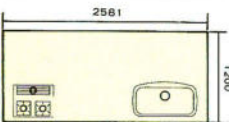

White Oak

●ホワイトオーク WO (ワークトップ・コーリアンセラ ミッドナイト)

●セット合計価格 ¥2,522,000

(施工費・椅子・水栓金具は含まれていません。)