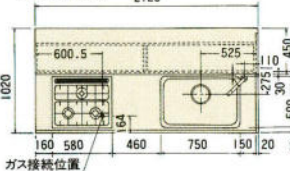

ニュータイプ対面式キッチン

- ●調理と食事をご家族と一緒に楽しむホームパーティーキッチンです。
- ●ご家族が自由にふるまえる機能性、デザイン性を大切に収納キッチン。
- ●組立て方式で施工が簡単で美しく仕上がります。
- ●従来の対面式の腰壁が中へ入り部屋が広く使えます。

●テクノオーク TO
(ワークトップ・ステンレス)

●セット合計価格 ¥1,399,500

- ●システムキッチン(2700%) ¥553,500
  (カウンターユニットを含む)
- ●収納庫・ワーキングカウンター(3600%) ¥846,000
- ※カウンター用ハイチェアHC-700 ¥20,000

- ●ワーキングカウンター (1800%) ¥241,000
- ●ウッドボックス WB-45MDO (450%) ¥98,000 (写真はWB-45MDO 2ヶ使用)
- ●棚板 大 DOT-1237 (1200×370×30) ¥33,000
- ●棚板 小 DOT-1230 (1200×300×30) ¥26,000

●2700mm セットプラン
キッチン側(2720%) 収納側(2700%)
RO ¥1,401,000
WO-DO-BO ¥1,253,500
MO-LO-BY-TO ¥1,073,800
GO-HO-TW ¥ 948,800
FW-EW-JW ¥ 870,700

●2550mm セットプラン
キッチン側(2570%) 収納側(1950%)
RO ¥1,279,500
WO-DO-BO ¥1,113,500
MO-LO-BY-TO ¥ 955,800
GO-HO-TW ¥ 851,000
FW-EW-JW ¥ 785,600

ニュータイプパーティーキッチン価格表

記号	RO	WO-DO-BO	MO-LO-BY-TO	GO-HO-TW	FW-EW-JW
PC-165SR/L	¥480,500	¥455,400	¥394,400	¥346,900	¥315,200
PC-180SR/L	¥504,500	¥474,500	¥411,000	¥364,500	¥331,100
PC-195SR/L	¥550,300	¥522,300	¥463,500	¥410,800	¥373,400
PC-210SR/L	¥569,000	¥537,200	¥475,500	¥421,700	¥384,500
PC-225JR/L	¥588,500	¥555,500	¥491,900	¥436,300	¥397,500
PC-240JR/L	¥604,500	¥571,500	¥507,500	¥450,300	¥409,300
PC-255JR/L	¥627,500	¥592,500	¥524,500	¥466,000	¥423,100
PC-270JR/L	¥666,500	¥628,000	¥552,500	¥488,800	¥443,700

上記価格中のカウンターユニットの内訳