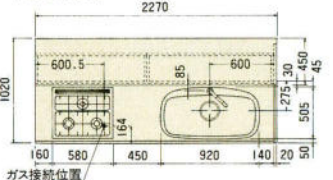

ニュータイプ対面式キッチン

- ●調理と食事をご家族と一緒に楽しむホームパーティーキッチンです。
- ●ご家族が自由にふるまえる機能性、デザイン性を大切に収納キッチン。
- ●組立て方式で施工が簡単で美しく仕上がります。
- ●従来の対面式の腰壁が中へ入り部屋が広く使えます。

●テクノオーク TO
(ワークトップ・ステンレス)

●セット合計価格 ¥1,399,500

- ●システムキッチン(2700%) ¥553,500
  (カウンターユニットを含む)
- ●収納庫・ワーキングカウンター(3600%) ¥846,000
- ※カウンター用ハイチェアHC-700 ¥20,000

- ●ワーキングカウンター (1800%) ¥241,000
- ●ウッドボックス WB-45MDO (450%) ¥98,000 (写真はWB-45MDO 2ヶ使用)
- ●棚板 大 DOT-1237 (1200×370×30) ¥33,000
- ●棚板 小 DOT-1230 (1200×300×30) ¥26,000

●2700mm セットプラン
キッチン側(2720%) 収納側(2700%)
RO ¥1,401,000
WO-DO-BO ¥1,253,500
MO-LO-BY-TO ¥1,073,800
GO-HO-TW ¥ 948,800
FW-EW-JW ¥ 870,700

●2550mm セットプラン
キッチン側(2570%) 収納側(1950%)
RO ¥1,279,500
WO-DO-BO ¥1,113,500
MO-LO-BY-TO ¥ 955,800
GO-HO-TW ¥ 851,000
FW-EW-JW ¥ 785,600

ニュータイプパーティーキッチン価格表

記号	RO	WO-DO-BO	MO-LO-BY-TO	GO-HO-TW	FW-EW-JW
PC-165SR/L	¥480,500	¥455,400	¥394,400	¥346,900	¥315,200
PC-180SR/L	¥504,500	¥474,500	¥411,000	¥364,500	¥331,100
PC-195SR/L	¥550,300	¥522,300	¥463,500	¥410,800	¥373,400
PC-210SR/L	¥569,000	¥537,200	¥475,500	¥421,700	¥384,500
PC-225JR/L	¥588,500	¥555,500	¥491,900	¥436,300	¥397,500
PC-240JR/L	¥604,500	¥571,500	¥507,500	¥450,300	¥409,300
PC-255JR/L	¥627,500	¥592,500	¥524,500	¥466,000	¥423,100
PC-270JR/L	¥666,500	¥628,000	¥552,500	¥488,800	¥443,700

上記価格中のカウンターユニットの内訳

PC-225J