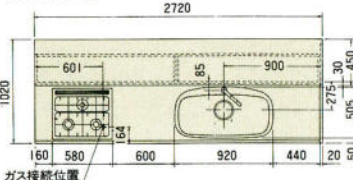

PC-270J

PC-210S

PC-195S