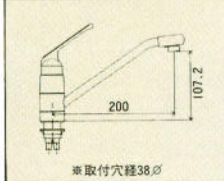

- HA700W (白、壁配管用)
- HA700F (白、床配管用)
- HA700BW (黒、壁配管用)
- HA700BF (黒、床配管用)
- ¥125,000

レンジパネル

- レンジパネル LG-90 (900×780) ¥18,500

水栓金具

- FM-737-13G-20 (ゴールド(24Kメッキ)) ¥48,800
- FM-737-13-20 ¥26,800
- FM-737-13W-20 (ホワイト) ¥36,800
- FM-737-13R-20 (レッド) ¥36,800