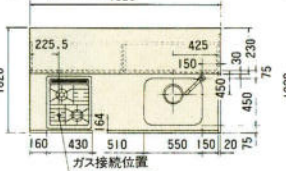

ニュータイプ対面式キッチン

- ●調理と食事をご家族と一緒に楽しむホームパーティーキッチンです。
- ●ご家族が自由にふるまえる機能性、デザイン性を大切に収納キッチン。
- ●組立て方式で施工が簡単で美しく仕上がります。
- ●従来の対面式の腰壁が中へ入り部屋が広く使えます。

●テクノオーク TO
(ワークトップ・ステンレス)

●セット合計価格 ¥1,399,500

- ●システムキッチン(2700%) ¥553,500
  (カウンターユニットを含む)
- ●収納庫・ワーキングカウンター(3600%) ¥846,000
- ※カウンター用ハイチェアHC-700 ¥20,000

- ●ワーキングカウンター (1800%) ¥241,000
- ●ウッドボックス WB-45MDO (450%) ¥98,000 (写真はWB-45MDO 2ヶ使用)
- ●棚板 大 DOT-1237 (1200×370×30) ¥33,000
- ●棚板 小 DOT-1230 (1200×300×30) ¥26,000

●2700mm セットプラン
キッチン側(2720%) 収納側(2700%)
RO ¥1,401,000
WO-DO-BO ¥1,253,500
MO-LO-BY-TO ¥1,073,800
GO-HO-TW ¥ 948,800
FW-EW-JW ¥ 870,700

●2550mm セットプラン
キッチン側(2570%) 収納側(1950%)
RO ¥1,279,500
WO-DO-BO ¥1,113,500
MO-LO-BY-TO ¥ 955,800
GO-HO-TW ¥ 851,000
FW-EW-JW ¥ 785,600

ニュータイプパーティーキッチン価格表

記号	RO	WO-DO-BO	MO-LO-BY-TO	GO-HO-TW	FW-EW-JW
PC-165SR/L	¥480,500	¥455,400	¥394,400	¥346,900	¥315,200
PC-180SR/L	¥504,500	¥474,500	¥411,000	¥364,500	¥331,100
PC-195SR/L	¥550,300	¥522,300	¥463,500	¥410,800	¥373,400
PC-210SR/L	¥569,000	¥537,200	¥475,500	¥421,700	¥384,500
PC-225JR/L	¥588,500	¥555,500	¥491,900	¥436,300	¥397,500
PC-240JR/L	¥604,500	¥571,500	¥507,500	¥450,300	¥409,300
PC-255JR/L	¥627,500	¥592,500	¥524,500	¥466,000	¥423,100
PC-270JR/L	¥666,500	¥628,000	¥552,500	¥488,800	¥443,700

上記価格中のカウンターユニットの内訳