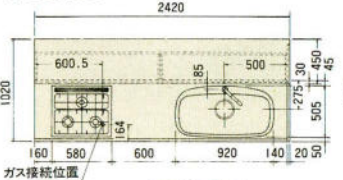

PC-240J

PC-165S