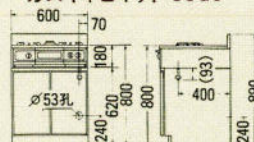

ガスキャビネット 60GC