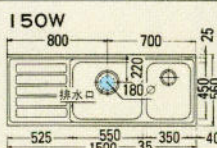

CABINET & SINK

デリケートな色調のライトページジュの扉に、アクセントとしてパステルグリーン
のラインをコーディネートしました。カラフルな小物など、あなたのセンスで選
んで、キッチンスペースをシステムアップしてください。

■木製キッチン

パステルグリーン PG

セット合計価格 (2967×2217%) **¥629,600**

(施工費及びテーブル、椅子、照明器具、水栓金具は含まれていません。)

- ●木製キャビネット
- ●底板ステンレス張り
- ●前面メラミン樹脂
- ●大型ゴミ収納器
- ●SUS304(18-8ステンレストップ)
- (ガス台、ガスキャビネットはSU430/18ステンレストップです)
- ●4段引出し

中央水槽のため左・右水槽はございません。

左・右水槽がございます。

左・右水槽がございます。

左・右水槽がございます。

左・右水槽がございます。

吊戸棚取付
機位置