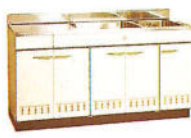

ホーロー F

セット合計価格 (3117×2217%) **¥545,600**

(施工費及び水栓金具、冷蔵庫は含まれておりません。)

- ホーローキャビネット ●SUS304(18-8ステンレストップ)
- 前面ホーロー (ガス台はSUS430/18ステンレスです)
- 大型ゴミ収納器

流し台(W水槽)
F-180W
1800×560×800
¥93,000
左・右水槽がございます。

流し台(ジャンボ水槽)
F-170J
1700×560×800
¥88,800
左・右水槽がございます。

流し台(W水槽)
F-150W
1500×560×800
¥78,500
左・右水槽がございます。

流し台
F-150S
1500×560×800
¥74,000
左・右水槽がございます。

流し台
F-120S
1200×560×800
¥60,500
左・右水槽がございます。

流し台
F-110S
1100×560×800
¥57,300
左・右水槽がございます。

調理台
F-60B
600×560×800
¥33,000