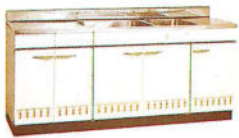

収納庫
(ガラス戸下台)
CB-60TDG
600×555×667
¥97,000

収納庫
(ガラス戸下台)
CB-45TDG
450×555×667
¥77,000

※195J・180W・180J・165Jの図面はP40を参照して下さい。

キッチンに、明るい朝の陽ざしと、緑の風が吹きわたる…
明るく、ナチュラルなスペースが生まれます。

CABINET & SINK

あたたかみの通うパステルクリームの花々はホーロータイプではうれしいエコノミークラスのキッチンです。あなたのセンスで個性的なキッチンスペースを演出してください。

ホーロー F

セット合計価格 (3117×2217%) **¥545,600**

(施工費及び水栓金具、冷蔵庫は含まれておりません。)

- ホーローキャビネット ●SUS304(18-8ステンレストップ)
- 前面ホーロー (ガス台はSUS430/18ステンレスです)
- 大型ゴミ収納器

流し台(W水槽)
F-180W
1800×560×800
¥93,000
左・右水槽がございます。

流し台(ジャンボ水槽)
F-170J
1700×560×800
¥88,800
左・右水槽がございます。