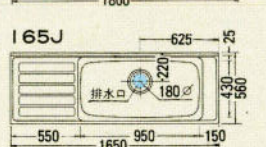

CABINET & SINK

デリケートな色調のライトページジュの扉に、アクセントとしてパステルグリーン
のラインをコーディネートしました。カラフルな小物など、あなたのセンスで選
んで、キッチンスペースをシステムアップしてください。

■木製キッチン

パステルグリーン PG

セット合計価格 (2967×2217%) **¥629,600**

(施工費及びテーブル、椅子、照明器具、水栓金具は含まれていません。)

- ●木製キャビネット
- ●底板ステンレス張り
- ●前面メラミン樹脂
- ●大型ゴミ収納器
- ●SUS304(18-8ステンレストップ)
- (ガス台、ガスキャビネットはSU430/18ステンレストップです)
- ●4段引出し

中央水槽のため左・右水槽はございません。

左・右水槽がございます。

左・右水槽がございます。

左・右水槽がございます。

左・右水槽がございます。

吊戸棚取付
機位置