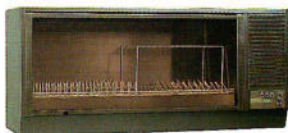

DN-71C ₁ (コーナー)	
FW・PG用	¥4,100
DN-71C ₂ (コーナー)	
BT・SW用	¥4,100
DN-71C ₃ (コーナー)	
CW・CB・F・FG用	¥4,100

食器乾燥機/中間ボックス/水切棚

●食器乾燥機
KR-90VD
(900×300×400)
¥69,200

●AC100V・温風機308
・306W・電灯20W
強制温風吹出方式

●調味料ボックス
KR-60S (600×300×400) ¥28,500
KR-45S (450×300×400) ¥26,300