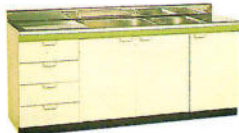

流し台(W水槽)(ジャンボ水槽)
PG-180W PG-180J
1800×560×800 1800×560×800
¥89,800 ¥88,000

左・右水槽がございます。