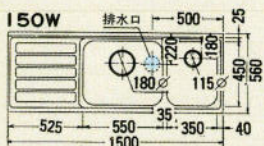

※195J・180W・180J・165Jの図面はP38を参照して下さい。