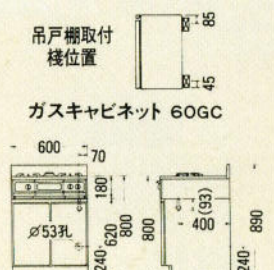

■木製キッチン

ホワイト SW

セット合計価格 (2700%) ¥205,700

(施工費及びテーブル、椅子、照明器具、水栓金具は含まれていません)

CABINET & SINK

若々しいライフスタイルには、ホワイトカラーのキッチンにピッタリです。明るい雰囲気の中に、ヤングミセスの要求をいっぱい取り入れて。

- 木製キャビネット
- 前面メラミン樹脂
- SUS430(18ステンレストップ)
- 中型ゴミ収納器