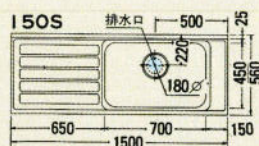

※195J・180W・180J・165Jの図面はP38を参照して下さい。