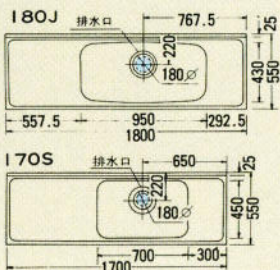

CABINET & SINK

明るいクリームカラーの扉に、ブラウンのラインのアクセントが、キッチン全体に、クリーンな印象を与えています。あたたかみのあるスペースをお求めやすいタイプでおつくりください。

■木製キッチン

プライアンチーク BT

セット合計価格 (2517×2517%) **¥402,900**

(施工費及びテーブル、椅子、水栓金具は含まれておりません。)

- ●木製キャビネット
- ●前面メラミン樹脂
- ●大型ゴミ収納器
- ●SUS430(18ステンレス)
- ●2段引出し