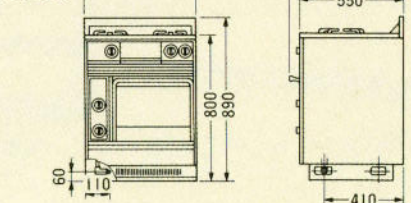

LR-329S

ガステーブル

※大火力バーナーの右・左によってR・Lがございます。

LW310I(R/L)

592×450×180

¥39,300

3口片面焼、立ち消え安全装置
大火力バーナー、中華鍋補助ごとく

LG310I(R/L)

592×450×180

¥36,200

3口片面焼、立ち消え安全装置
大火力バーナー、中華鍋補助ごとく

LW210I(R/L)

592×441×180

¥34,100

2口片面焼、立ち消え安全装置
大火力バーナー、中華鍋補助ごとく

LG210I(R/L)

592×447×180

¥27,900

2口片面焼、立ち消え安全装置
大火力バーナー、中華鍋補助ごとく

LC210I(R/L)

592×447×180

¥18,500

立ち消え安全装置
大火力バーナー、中華鍋補助ごとく