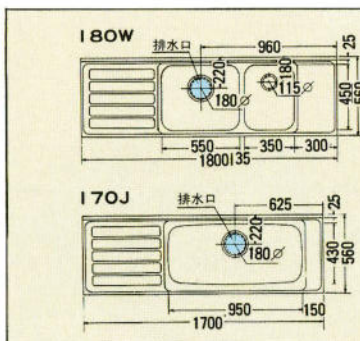

隅吊戸棚
F-71TC
717×717×570
¥23,500

調味料棚付
吊戸棚
F-60TG
600×375×945
¥22,500

レンジフード
換気扇組込みタイプ
(グリスフィルター付)
KH-60A
600×560×600
¥37,800

KH-90A
900×555×600
¥64,800

食器戸棚
F-90TB
900×560×1675
¥56,000

吊戸棚取付
棧位置

CABINET & SINK