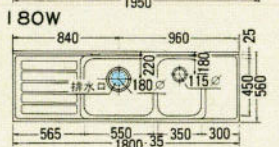

CABINET & SINK

デリケートな色調のライトページジュの扉に、アクセントとしてパステルグリーン
のラインをコーディネートしました。カラフルな小物など、あなたのセンスで選
んで、キッチンスペースをシステムアップしてください。

■木製キッチン

パステルグリーン PG

セット合計価格 (2967×2217%) **¥629,600**

(施工費及びテーブル、椅子、照明器具、水栓金具は含まれていません。)

- ●木製キャビネット
- ●底板ステンレス張り
- ●前面メラミン樹脂
- ●大型ゴミ収納器
- ●SUS304(18-8ステンレストップ)
- (ガス台、ガスキャビネットはSU430/18ステンレストップです)
- ●4段引出し

中央水槽のため左・右水槽はございません。

左・右水槽がございます。

左・右水槽がございます。

左・右水槽がございます。

左・右水槽がございます。

吊戸棚取付
機位置