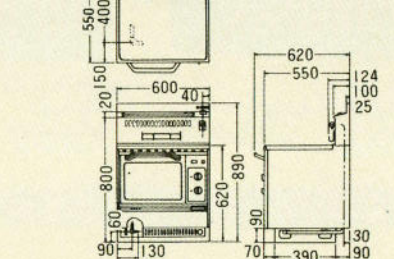

ガスレンジ/ガスオープン

ガス高速レンジ

RCK-7NS

600×550×620

¥133,000

ガス高速コンビネーションレンジ

RMC-703ES

600×550×620

¥180,000

ユニット型

ガスオープン

LR-176S

600×550×620

¥82,000

半直火式、圧電点火、サーモ
ントローラー、お知らせタイマ

コンベクションオープン

LR-175

600×550×620

¥156,500

高速調理、自動温度調節器、連続
放電点火、タイマー、立消え安全
装置

ガスレンジ

LR-329S

600×550×800

¥94,300

圧電点火、立ち消え安全装置付
自動温度調節器付

RSU-3GDH

600×450×180

¥45,000

RMC-703ES・RCK-7NSとの
組合せにご使用下さい。

ジャンボグリル、火力3段切替、
煮こぼれカバーリング、シュバンクバーナー、
大火力バーナー

CR-30IS

600×455×180

¥36,800

LR-175・LR-176Sとの組合せ
にご使用下さい。

後方排気方式、火力3段切替、
圧電点火方式、オーバーハング
式、煮こぼれカバーリング

RCK-7NS

RMC-703EC

LR-176S

LR-175

LR-329S

ガステーブル

※大火力バーナーの右・左によってR・Lがございます。

LW310I(R/L)

592×450×180

¥39,300

3口片面焼、立ち消え安全装置
大火力バーナー、中華鍋補助ごとく

LG310I(R/L)

592×450×180

¥36,200

3口片面焼、立ち消え安全装置
大火力バーナー、中華鍋補助ごとく

LW210I(R/L)

592×441×180

¥34,100

2口片面焼、立ち消え安全装置
大火力バーナー、中華鍋補助ごとく

LG210I(R/L)

592×447×180

¥27,900

2口片面焼、立ち消え安全装置
大火力バーナー、中華鍋補助ごとく

LC210I(R/L)

592×447×180

¥18,500

立ち消え安全装置
大火力バーナー、中華鍋補助ごとく