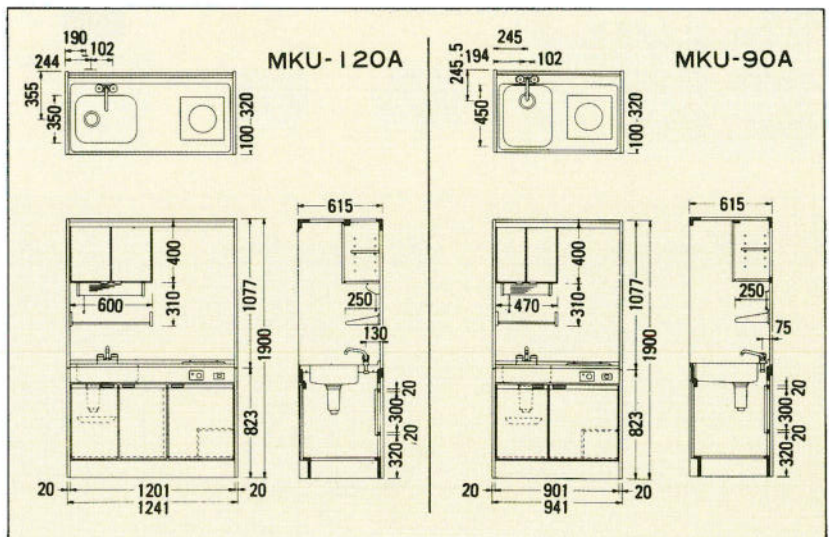

■木製キッチン

ホワイト SW

セット合計価格 (2700%) ¥205,700

(施工費及びテーブル、椅子、照明器具、水栓金具は含まれていません)

CABINET & SINK

若々しいライフスタイルには、ホワイトカラーのキッチンにピッタリです。明るい雰囲気の中に、ヤングミセスの要求をいっぱい取り入れて。

- ●木製キャビネット
- ●前面メラミン樹脂
- ●SUS430(18ステンレストップ)
- ●中型ゴミ収納器

ミニキッチン

1200タイプ

900タイプ

ハーフミニキッチン