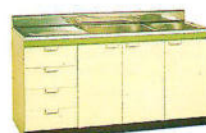

中央水槽のため左・右水槽はございません。

流し台(W水槽)(ジャンボ水槽)
PG-180W PG-180J
1800×560×800 1800×560×800
¥89,800 ¥88,000

左・右水槽がございます。

流し台(ジャンボ水槽)
PG-165J
1650×560×800
¥86,000

左・右水槽がございます。

流し台(W水槽)(シングル水槽)
PG-150W PG-150S
1500×560×800 1500×560×800
¥84,000 ¥78,000

左・右水槽がございます。

流し台
PG-120S
1200×560×800
¥63,000

左・右水槽がございます。

調理台
PG-70B PG-60B
700×560×800 600×560×800
¥36,000 ¥30,000
在庫限り
PG-30B
300×560×800
¥22,000
PG-40B
400×560×800
¥25,000

米ピツ付
調理台
PG-60BR
600×560×800
¥42,000
米ピツ容量14kg