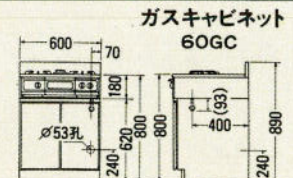

スライド収納庫
(下台)
HO-30TDS
300×546×1800
¥77,000

※195J・180W・180J・165Jの図面はP38を参照して下さい。