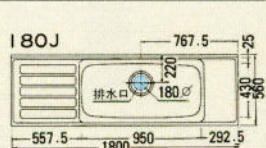

CABINET & SINK

デリケートな色調のライトページジュの扉に、アクセントとしてパステルグリーン
のラインをコーディネートしました。カラフルな小物など、あなたのセンスで選
んで、キッチンスペースをシステムアップしてください。

■木製キッチン

パステルグリーン PG

セット合計価格 (2967×2217%) **¥629,600**

(施工費及びテーブル、椅子、照明器具、水栓金具は含まれていません。)

- ●木製キャビネット
- ●底板ステンレス張り
- ●前面メラミン樹脂
- ●大型ゴミ収納器
- ●SUS304(18-8ステンレストップ)
- (ガス台、ガスキャビネットはSU430/18ステンレストップです)
- ●4段引出し

中央水槽のため左・右水槽はございません。

左・右水槽がございます。

左・右水槽がございます。

左・右水槽がございます。

左・右水槽がございます。

吊戸棚取付
機位置