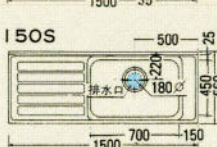

CABINET & SINK

デリケートな色調のライトページジュの扉に、アクセントとしてパステルグリーン
のラインをコーディネートしました。カラフルな小物など、あなたのセンスで選
んで、キッチンスペースをシステムアップしてください。

■木製キッチン

パステルグリーン PG

セット合計価格 (2967×2217%) **¥629,600**

(施工費及びテーブル、椅子、照明器具、水栓金具は含まれていません。)

- ●木製キャビネット
- ●底板ステンレス張り
- ●前面メラミン樹脂
- ●大型ゴミ収納器
- ●SUS304(18-8ステンレストップ)
- (ガス台、ガスキャビネットはSU430/18ステンレストップです)
- ●4段引出し

中央水槽のため左・右水槽はございません。

左・右水槽がございます。

左・右水槽がございます。

左・右水槽がございます。

左・右水槽がございます。

吊戸棚取付
機位置