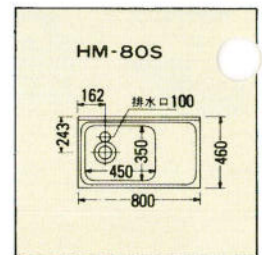

900タイプ

MKU-90A ¥170,000
MKU-90B(冷蔵庫付) ¥209,500
左右水槽がございます。
上記価格には換気扇は含まれていません。

ハーフミニキッチン

流し台
HM-80S
800×460×800
¥35,000
左・右水槽がございます。

ガス台
HM-60G
600×460×645
¥16,500

サイドステンレスカバー
435×180
¥1,300

●オプション
換気扇 DF-18MT
(排気径150φ) ¥16,800