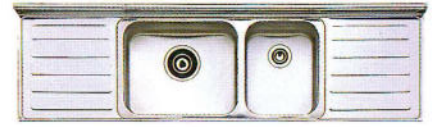

●二槽流し台/ダブルシンク

大小2種類のシンクをもうけた二槽シンク。2つの異なったものを同時に洗ったり、また片方で洗い片方ではすすぎにと、作業も合理的によりスムーズに。

●大型一槽流し台/ジャンボシンク

950mm幅のジャンボサイズの一槽シンク。たくさんの洗いものを一度に、また大きな鍋類も思いのままに洗えて、とても便利です。

●一槽流し台/シングルシンク

もっともポピュラータイプの一槽シンク。水槽の間口は700mmと550mmの2種