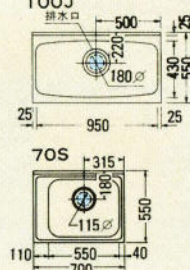

CABINET & SINK

明るいクリームカラーの扉に、ブラウンのラインのアクセントが、キッチン全体に、クリーンな印象を与えています。あたたかみのあるスペースをお求めやすいタイプでおつくりください。

■木製キッチン

プライアンチーク BT

セット合計価格 (2517×2517%) **¥402,900**

(施工費及びテーブル、椅子、水栓金具は含まれておりません。)

- ●木製キャビネット
- ●前面メラミン樹脂
- ●大型ゴミ収納器
- ●SUS430(18ステンレス)
- ●2段引出し