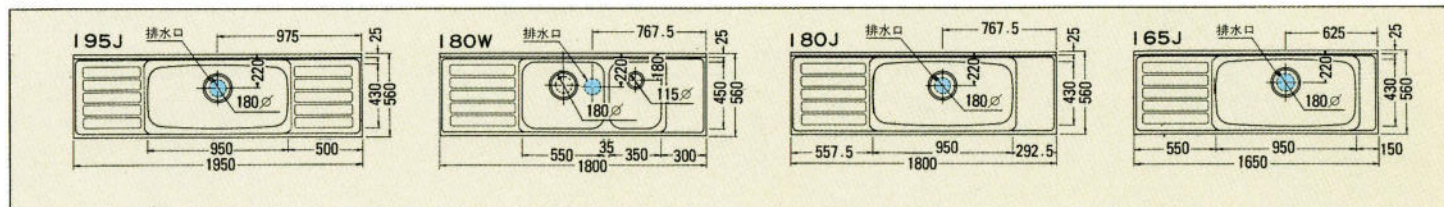

収納庫(上台)
CW-60TMU
600×555×633
¥35,000

収納庫(上台)
CW-45TMU
450×555×633
¥28,000

収納庫
(ガラス戸下台)
CW-60TDG
600×555×1667
¥97,000

収納庫
(ガラス戸下台)
CW-45TDG
450×555×1667
¥77,000

CABINET & SINK

どんなインテリアにもマッチする、ページュのやわらかな自然の雰囲気。やさしさに満ちた空間をつくるモダンなキッチンです。ヘルシーでナチュラルなスペースを演出してくれます。

ホーロー・クリスタル ハーベストページュ CB

写真のセット例

- 流し台CB-165JR ●調理台CB-30B ●ガス台CB-60GC
- 吊戸棚CB-150T・CB-90TCG・CB-60TCG・CB-30TML
- 収納庫CB-60TMU・CB-60TDG ●レンジフードKH-75C・F-7C

セット合計価格 (3150%).....¥509,600
(施工費及びテーブル、椅子、水栓金具は含まれていません。)