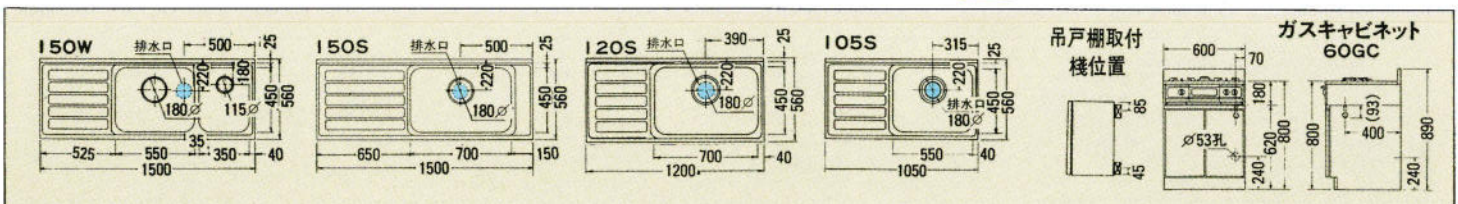

収納庫
(ガラス戸下台)
CB-60TDG
600×555×667
¥97,000

※195J・180W・180J・165Jの図面はP40を参照して下さい。