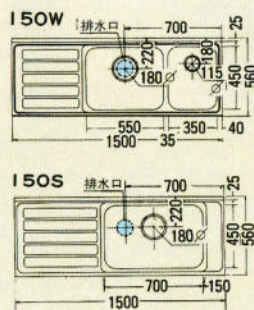

隅吊戸棚
F-71TC
717×717×570
¥23,500

調味料棚付
吊戸棚
F-60TG
600×375×945
¥22,500

レンジフード
換気扇組込みタイプ
(グリスフィルター付)
KH-60A
600×560×600
¥37,800

KH-90A
900×555×600
¥64,800

食器戸棚
F-90TB
900×560×1675
¥56,000

吊戸棚取付
棧位置

CABINET & SINK