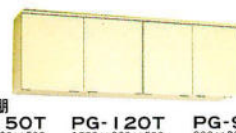

調理台
PG-30B
300×560×800
¥22,000

米ピツ
RB-01
225×480×425
¥11,500
米ピツ容量10kg

ガスキャビネット
PG-60GC(2口コンロ)
¥69,000
PG-60GC3(3口コンロ)
¥79,000
600×550×800(2口は横口型です)
立ち消え安全装置付

ガス台
PG-100G PG-90G
1000×545×620 900×545×620
¥33,000 ¥30,000
PG-70G PG-60G
700×545×620 600×545×620
¥25,000 ¥22,000