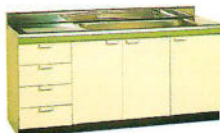

流し台(ジャンボ水槽)
PG-165J
1650×560×800
¥86,000

左・右水槽がございます。