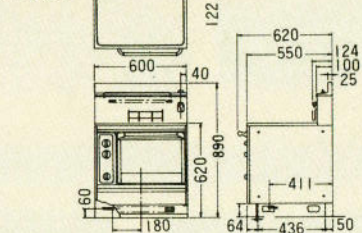

ガスレンジ/ガスオープン

ガス高速レンジ

RCK-7NS

600×550×620

¥133,000

ガス高速コンビネーションレンジ

RMC-703ES

600×550×620

¥180,000

ユニット型

ガスオープン

LR-176S

600×550×620

¥82,000

半直火式、圧電点火、サーモ
ントローラー、お知らせタイマ

コンベクションオープン

LR-175

600×550×620

¥156,500

高速調理、自動温度調節器、連続
放電点火、タイマー、立消え安全
装置

ガスレンジ

LR-329S

600×550×800

¥94,300

圧電点火、立ち消え安全装置付
自動温度調節器付

RSU-3GDH

600×450×180

¥45,000

RMC-703ES・RCK-7NSとの
組合せにご使用下さい。

ジャンボグリル、火力3段切替、
煮こぼれカバーリング、シュバンクバーナー、
大火力バーナー

CR-30IS

600×455×180

¥36,800

LR-175・LR-176Sとの組合せ
にご使用下さい。

後方排気方式、火力3段切替、
圧電点火方式、オーバーハング
式、煮こぼれカバーリング

RCK-7NS

RMC-703EC

LR-176S

LR-175

LR-329S

ガステーブル

※大火力バーナーの右・左によってR・Lがございます。

LW310I(R/L)

592×450×180

¥39,300

3口片面焼、立ち消え安全装置
大火力バーナー、中華鍋補助ごとく

LG310I(R/L)

592×450×180

¥36,200

3口片面焼、立ち消え安全装置
大火力バーナー、中華鍋補助ごとく

LW210I(R/L)

592×441×180

¥34,100

2口片面焼、立ち消え安全装置
大火力バーナー、中華鍋補助ごとく

LG210I(R/L)

592×447×180

¥27,900

2口片面焼、立ち消え安全装置
大火力バーナー、中華鍋補助ごとく

LC210I(R/L)

592×447×180

¥18,500

立ち消え安全装置
大火力バーナー、中華鍋補助ごとく