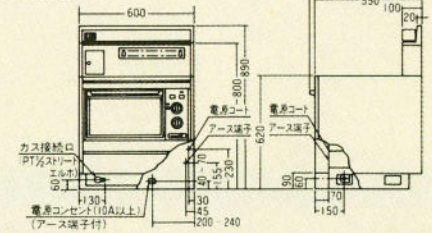

600×455×180

¥36,800

LR-175・LR-176Sとの組合せ
にご使用下さい。

後方排気方式、火力3段切替、
圧電点火方式、オーバーハング
式、煮こぼれカバーリング

CR-30ISと
LR-176Sの
組合せ例

RCK-7NS

RMC-703EC

LR-176S