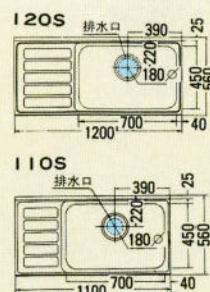

隅吊戸棚
F-71TC
717×717×570
¥23,500

調味料棚付
吊戸棚
F-60TG
600×375×945
¥22,500

レンジフード
換気扇組込みタイプ
(グリスフィルター付)
KH-60A
600×560×600
¥37,800

KH-90A
900×555×600
¥64,800

食器戸棚
F-90TB
900×560×1675
¥56,000

吊戸棚取付
棧位置

CABINET & SINK