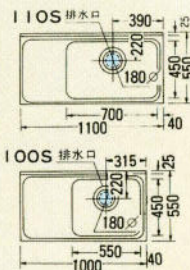

CABINET & SINK

明るいクリームカラーの扉に、ブラウンのラインのアクセントが、キッチン全体に、クリーンな印象を与えています。あたたかみのあるスペースをお求めやすいタイプでおつくりください。

■木製キッチン

プライアンチーク BT

セット合計価格 (2517×2517%) **¥402,900**

(施工費及びテーブル、椅子、水栓金具は含まれておりません。)

- ●木製キャビネット
- ●前面メラミン樹脂
- ●大型ゴミ収納器
- ●SUS430(18ステンレス)
- ●2段引出し