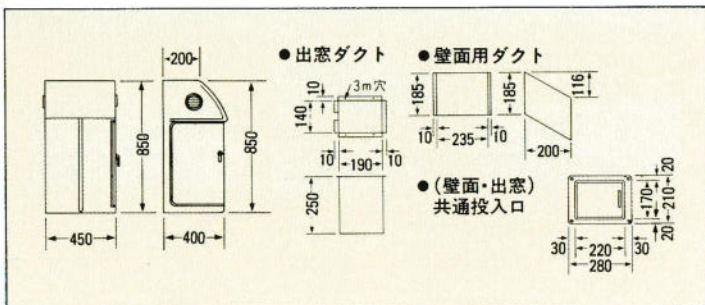

ディスポーザ/アダプター/米びつ(据置型)

●ディスポーザ
YS-5000
¥66,800(取付料別途)
電源：100V(250W)
処理能力：1.5-2kg
(1分間当り)

●アダプター
¥4,200
ダブルシンク用Y管ホース
¥3,500

●米びつ
RB-01
¥11,500
225×480×425(米びつ容量10kg)
調理台・流し台にセットできます。

クリーンポスト

壁面・出窓用共(工事費別)
壁面 J31R(L) **¥48,500**
出窓 J32R(L) **¥48,500**
本体外形寸法 450×400×850