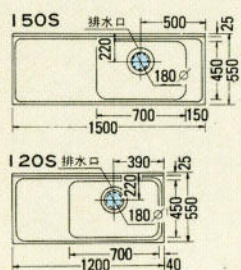

CABINET & SINK

明るいクリームカラーの扉に、ブラウンのラインのアクセントが、キッチン全体に、クリーンな印象を与えています。あたたかみのあるスペースをお求めやすいタイプでおつくりください。

■木製キッチン

プライアンチーク BT

セット合計価格 (2517×2517%) **¥402,900**

(施工費及びテーブル、椅子、水栓金具は含まれておりません。)

- ●木製キャビネット
- ●前面メラミン樹脂
- ●大型ゴミ収納器
- ●SUS430(18ステンレス)
- ●2段引出し