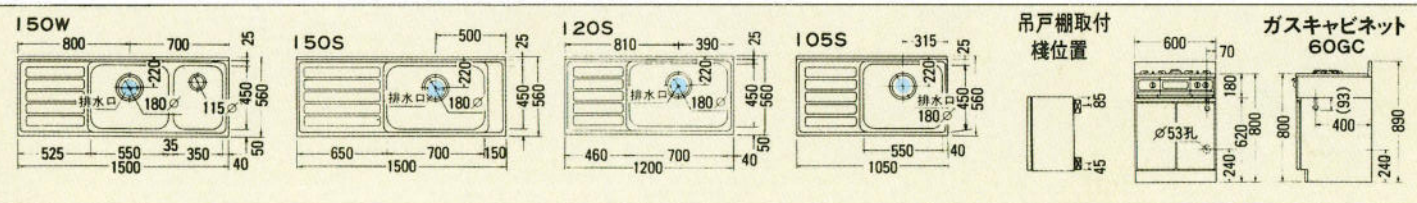

ロングガラス吊戸棚
JW-90TLG
900×360×900
¥50,000

中棚ガラス吊戸棚
JW-90TCG
900×272×400
¥36,000

中棚ガラス吊戸棚
JW-60TCG
600×272×400
¥23,500

収納庫(上台)
JW-60TU
600×546×500
¥23,000

収納庫(上台)
JW-60TU
600×546×500
¥23,000

収納庫(上台)
JW-30TU
300×546×500
¥14,000

収納庫(下台)
JW-60TD
600×546×1800
¥68,500

収納庫(ガラス扉下台)
JW-60TDG
600×546×1800
¥85,500

スライド収納庫(下台)
JW-30TDS
300×546×1800
¥75,000