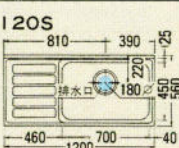

CABINET & SINK

デリケートな色調のライトページジュの扉に、アクセントとしてパステルグリーン
のラインをコーディネートしました。カラフルな小物など、あなたのセンスで選
んで、キッチンスペースをシステムアップしてください。

■木製キッチン

パステルグリーン PG

セット合計価格 (2967×2217%) **¥629,600**

(施工費及びテーブル、椅子、照明器具、水栓金具は含まれていません。)

- ●木製キャビネット
- ●底板ステンレス張り
- ●前面メラミン樹脂
- ●大型ゴミ収納器
- ●SUS304(18-8ステンレストップ)
- (ガス台、ガスキャビネットはSU430/18ステンレストップです)
- ●4段引出し

中央水槽のため左・右水槽はございません。

左・右水槽がございます。

左・右水槽がございます。

左・右水槽がございます。

左・右水槽がございます。

吊戸棚取付
機位置