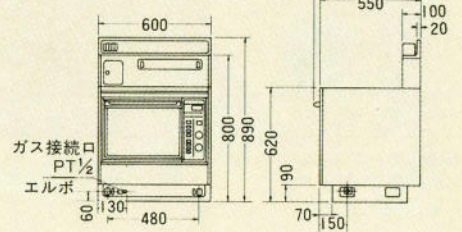

600×455×180

¥36,800

LR-175・LR-176Sとの組合せ
にご使用下さい。

後方排気方式、火力3段切替、
圧電点火方式、オーバーハング
式、煮こぼれカバーリング

CR-30ISと
LR-176Sの
組合せ例

RCK-7NS

RMC-703EC

LR-176S