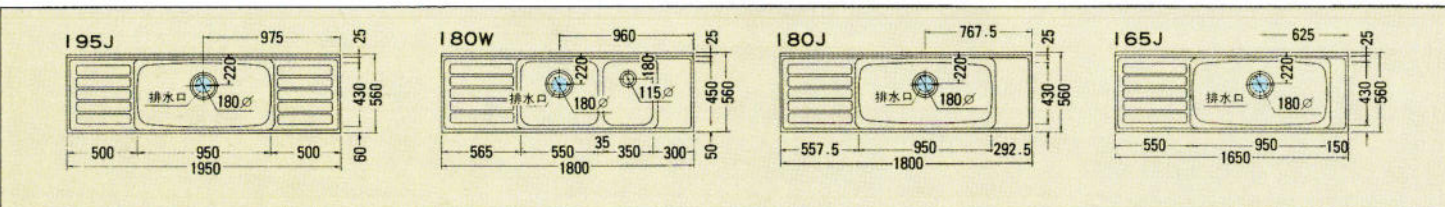

CABINET & SINK

好評の木目シリーズにお求め易い価格でラインアップ。自然で美しい木目を生かした家具調感覚が、エレガントな美しさと、現代的センスを感じさせます。

■木製キッチン

ファイナウド FW

写真のセット例

●流し台FW-180J ●調理台FW-30B ●ガス台FW-60GC ●吊戸棚FW-90T・60T・30TM(R)・30TM(L)・90TCG・60TCG ●収納庫FW-30TU・30TDS・60TUX2・60TD・60TDG ●レンジフードKH-60C・F-6C

セット合計価格 (キッチン2700%・収納庫1500%) **¥664,100**

(施工費及びテーブル、椅子、水栓金具は含まれていません。)

- ●木製キャビネット
- ●底板ステンレス張り
- ●ワンタッチスライド蝶番
- ●3段引き出し
- ●SUS304(18-8ステンレストップ)
  (ガス台、ガスキャビネットはSUS430/18ステンレスです)