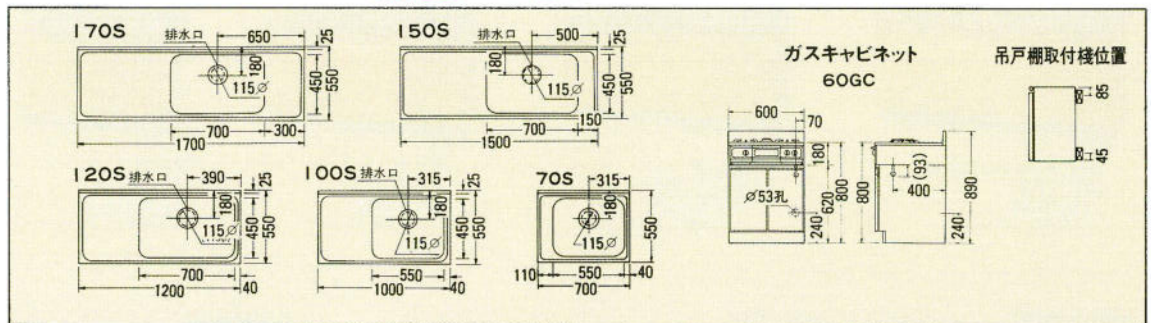

■木製キッチン

ホワイト SW

セット合計価格 (2700%) ¥205,700

(施工費及びテーブル、椅子、照明器具、水栓金具は含まれていません)

CABINET & SINK

若々しいライフスタイルには、ホワイトカラーのキッチンにピッタリです。明るい雰囲気の中に、ヤングミセスの要求をいっぱい取り入れて。

- ●木製キャビネット
- ●前面メラミン樹脂
- ●SUS430(18ステンレストップ)
- ●中型ゴミ収納器

ミニキッチン

1200タイプ

900タイプ

ハーフミニキッチン