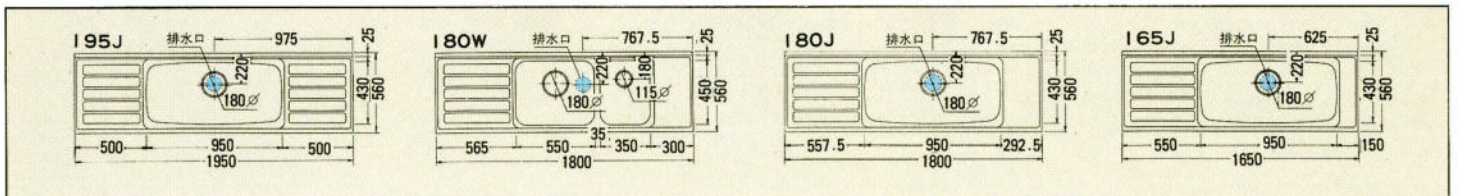

隅吊戸棚
MO-71TC
717×717×500
¥38,000

収納庫(上台)
MO-30TU 300×546×500
¥20,500
スライド収納庫(下台)
MO-30TDS 300×546×1800
¥88,000

*150W・150S・120Sの図面はP39を参照して下さい。