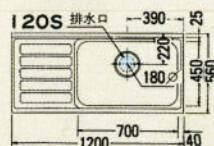

※195J・180W・180J・165Jの図面はP38を参照して下さい。