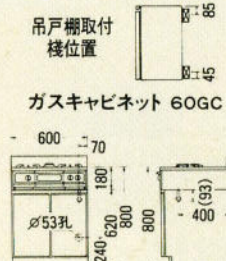

CABINET & SINK

明るいクリームカラーの扉に、ブラウンのラインのアクセントが、キッチン全体に、クリーンな印象を与えています。あたたかみのあるスペースをお求めやすいタイプでおつくりください。

■木製キッチン

プライアンチーク BT

セット合計価格 (2517×2517%) **¥402,900**

(施工費及びテーブル、椅子、水栓金具は含まれておりません。)

- ●木製キャビネット
- ●前面メラミン樹脂
- ●大型ゴミ収納器
- ●SUS430(18ステンレス)
- ●2段引出し