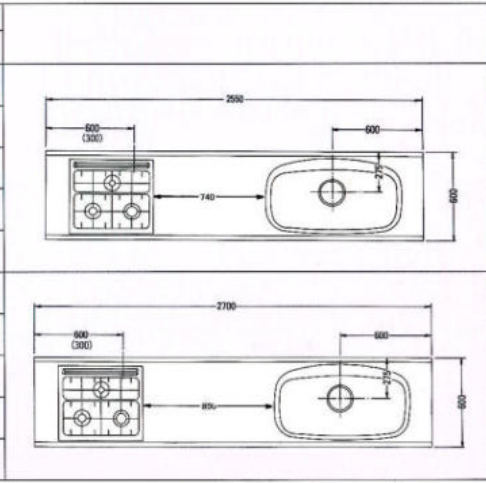

●サイズ(%)
間口2550×奥行600×高さ850
*価格にはグリル付ワークトップ(TBG-30A)が含まれます。

●サイズ(%)
間口2700×奥行600×高さ850
*価格にはグリル付ワークトップ(TBG-30A)が含まれます。

※□□の中には商品記号が入ります。

- RO: ロイヤルオーク
- RA: ロイヤルメイプルアイボリー
- RG: ロイヤルメイプルグレー
- RB: ロイヤルメイプルブラウン
- WO: ホワイトオーク
- DO: ダークオーク
- BO: ブラックオーク
- MO: マイオーク
- LO: ライトオーク
- GO: グレーオーク
- HO: ハイオーク
- TW: テクノホワイト
- FW: ファインウッド
- EW: エレガンスウッド
- JW: ジョイフルウッド
- BS: ベルサントホワイト
- BH: ベルサントベージュ
- BM: ベルサントグリーン
- BN: ベルサントグレー