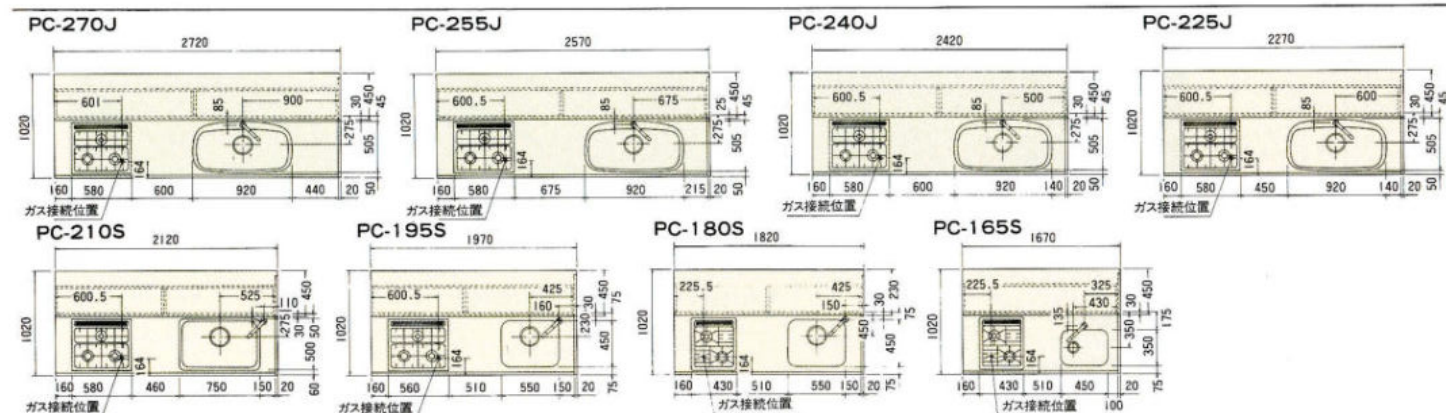

(施工費・水栓金具は含まれていません。)
※カウンター用ハイチェア HC-750 ¥20,000

●2700mm セットプラン

キッチン側(2720%) 収納側(2700%)
RO ¥1,556,600
WO-DO-BO ¥1,253,500
MO-LO ¥1,073,800
GO-HO-TW ¥1,071,200
FW-EW-JW ¥ 973,600

※GO・FWシリーズは大型収納庫(900%)は450収納庫が2台となります。

●2550mm セットプラン

キッチン側(2570%) 収納側(1950%)
RO ¥1,359,900
WO-DO-BO ¥1,113,500
MO-LO-TO ¥ 955,800
GO-HO-TW ¥ 851,000
FW-EW-JW ¥ 785,600

ニュータイプパーティキッチン価格表

記号	RO	WO-DO-BO	MO-LO-TO	GO-HO-TW	FW-EW-JW
PC-165SR/L	¥503,300	¥455,400	¥394,400	¥346,900	¥315,200
PC-180SR/L	¥528,300	¥474,500	¥411,000	¥364,500	¥331,100
PC-195SR/L	¥574,800	¥522,300	¥463,500	¥410,800	¥373,400
PC-210SR/L	¥594,500	¥537,200	¥475,500	¥421,700	¥384,500
PC-225JR/L	¥614,800	¥555,500	¥491,900	¥436,300	¥397,500
PC-240JR/L	¥631,300	¥571,500	¥507,500	¥450,300	¥409,300
PC-255JR/L	¥655,100	¥592,500	¥524,500	¥466,000	¥423,100
PC-270JR/L	¥697,100	¥628,000	¥552,500	¥488,800	¥443,700

上記価格中のカウンターユニットの内訳

木目模様を生かしながら、鏡面仕上げを施した
ひときわ上品で格調高いキッチン。

●ブラウンバーチ BB (キッチン2550%・収納側900×1800%)

●セット合計価格 (ワークトップ・天然ミカゲ石)	¥4,104,000
(ワークトップ・人工大理石コーリアン)	¥3,194,000
(ワークトップ・ステンレス)	¥2,939,000
<small>(施工費・ゴールドバーは含まれていません。)</small>	