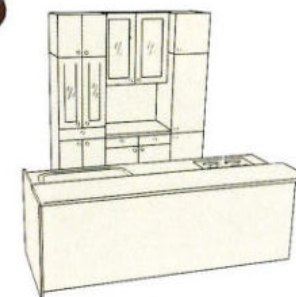

●2550mm セットプラン

キッチン側(2570%) 収納側(1950%)
RO ¥1,359,900
WO-DO-BO ¥1,113,500
MO-LO-TO ¥ 955,800
GO-HO-TW ¥ 851,000
FW-EW-JW ¥ 785,600