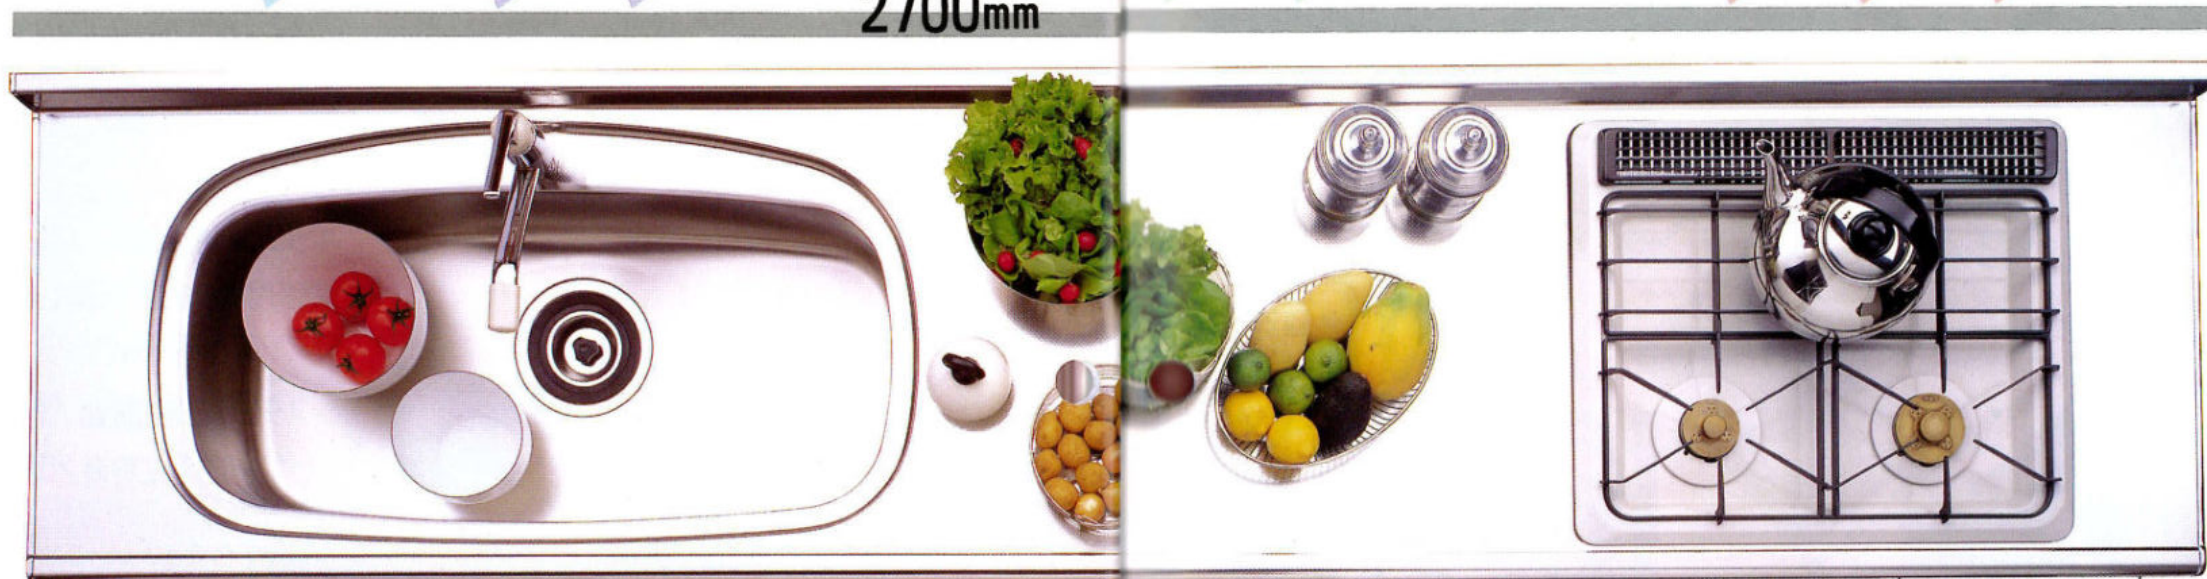

ステンレスバス/人工大理石バス P91~P93

ユニットバス P94~P96

WIDE New type WORK TOP

おしゃれなジャンボシンク
水栓立上げスペースを設けて
水はねを抑え、お掃除が簡単

最も大切な調理スペースが
なんと890mmもあります

ハイカロリーバーナー
スモークレスグリルで
においも煙りもカット

2700mm

●調味料ボックス
SSR-30 ¥14,300