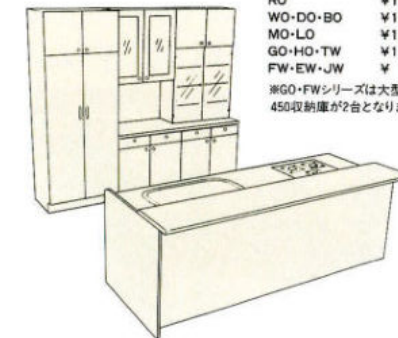

●ホワイトオーク WO
(ワークトップ・コーリアン シェラ ミッドナイト)

●セット合計価格 ¥2,279,000
(施工費・椅子・水栓金具は含まれていません。)

NEW PARTY KITCHEN

●ニューパーティキッチン

●エレガンスウッド EW (ワークトップ・ステンレス)

●セット合計価格

(キッチン2700mmカウンターユニット含む)
(収納庫・ワーキングカウンター3600mm)
¥1,194,500

(施工費・水栓金具は含まれていません。)
※カウンター用ハイチェア HC-750 ¥20,000

●2700mm セットプラン

キッチン側(2720%) 収納側(2700%)
RO ¥1,556,600
WO-DO-BO ¥1,253,500
MO-LO ¥1,073,800
GO-HO-TW ¥1,071,200
FW-EW-JW ¥ 973,600

※GO・FWシリーズは大型収納庫(900%)は450収納庫が2台となります。