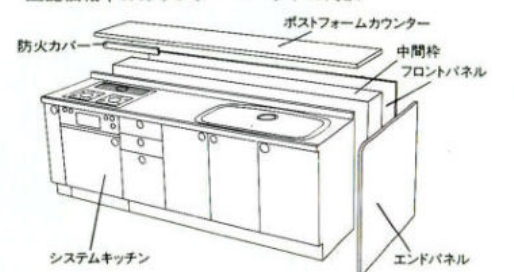

上記価格中のカウンターユニットの内訳