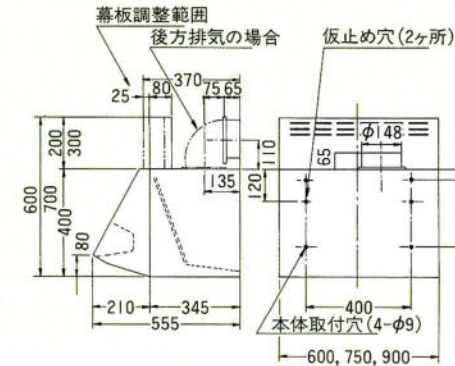

DF-602(603)
752(753)
902(903)