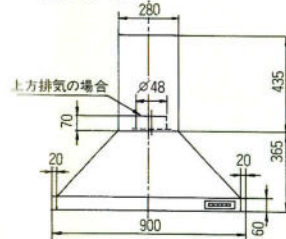

●ワーキングカウンター

ホワイト(ポストフォームカウンター)、木目(木製カウンター)

開口	900	1350	1500	1800	2100	2400	2700
450 ホワイト	¥21,000	¥32,000	¥33,500	¥36,000	¥43,000	¥49,000	¥53,000
600 ホワイト	¥22,000	¥33,000	¥34,500	¥37,000	¥47,000	¥53,000	¥57,000
450木目	¥33,000	¥52,000	¥58,000	¥70,000	¥82,000	¥94,000	¥106,000
600木目	¥38,000	¥57,000	¥63,000	¥75,000	¥87,000	¥99,000	¥111,000

※木目タイプ(WO・DO・BO)については受注生産です。※人工大理石カウンターについては別途ご相談下さい。

●ベースキャビネット

※左右開きがあります。
※□の中には商品記号が入ります。

奥行	間口300		間口450	
	商品記号	価格	商品記号	価格
RO RA RG RB	□S-30KDI	¥54,000	□S-45KDI	¥62,000
	□S-30BDI	¥58,900	□S-45BDI	¥65,000
WO DO BO	□S-30KDI	¥44,000	□S-45KDI	¥46,000
	□S-30BDI	¥47,500	□S-45BDI	¥49,500
MO LO TO	□S-30KDI	¥36,000	□S-45KDI	¥38,000
	□S-30BDI	¥39,500	□S-45BDI	¥41,500
GO HO TW	□S-30KDI	¥25,000	□S-45KDI	¥27,500
	□S-30BDI	¥27,500	□S-45BDI	¥29,500
FW EW BW BN	□S-30KDI	¥19,000	□S-45KDI	¥22,500
	□S-30BDI	¥21,500	□S-45BDI	¥24,000

●中間ガラス棚

●飾り幕板

吊戸棚	中間ガラス棚
特付ガラス棚 300(450)×300×950	RO-RA-30GL RO-RA-45GL
	¥53,900 ¥66,000
	DO-WO-30GL DO-WO-45GL
	¥37,400 ¥46,200
	LO-MO-30GL LO-MO-45GL
	¥31,600 ¥39,800
	GO-HO-30GL GO-HO-45GL
	¥29,800 ¥37,700
	FW-JW-30GL FW-JW-45GL
	¥28,300 ¥36,200

D-180
1800×16×100
¥4,500

●マルチ収納庫
セットプラン
R(L)

300(450)×582×2300

下台仕様	標準タイプ	
	300%	450%
RO-RA-RG-RB	¥139,800	¥227,900
WO-DO	¥109,500	¥187,500
LO-MO	¥91,500	¥161,000
GO-HO	¥79,000	¥146,900
FW-JW	¥70,400	¥130,400

下台仕様	引出しタイプ	
	300%	450%
RO-RA-RG-RB	¥156,900	¥240,500
WO-DO	¥124,500	¥198,000
LO-MO	¥106,000	¥172,500
GO-HO	¥89,000	¥154,900
FW-JW	¥78,500	¥138,000

下台仕様	スライドシェットタイプ	
	300%	450%
RO-RA-RG-RB	¥157,400	¥249,200
WO-DO	¥125,500	¥204,500
LO-MO	¥107,500	¥182,000
GH-HO	¥96,500	¥172,400
FW-JW	¥86,400	¥157,000

●エンドパネル

ウォールキャビネット用

ウォールキャビネット用

●ベースキャビネット用