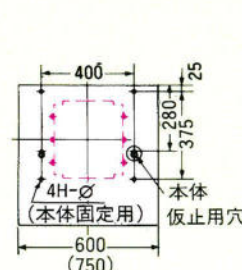

●ワーキングカウンター

ホワイト(ポストフォームカウンター)、木目(木製カウンター)

開口	900	1350	1500	1800	2100	2400	2700
450 ホワイト	¥21,000	¥32,000	¥33,500	¥36,000	¥43,000	¥49,000	¥53,000
600 ホワイト	¥22,000	¥33,000	¥34,500	¥37,000	¥47,000	¥53,000	¥57,000
450木目	¥33,000	¥52,000	¥58,000	¥70,000	¥82,000	¥94,000	¥106,000
600木目	¥38,000	¥57,000	¥63,000	¥75,000	¥87,000	¥99,000	¥111,000

※木目タイプ(WO・DO・BO)については受注生産です。※人工大理石カウンターについては別途ご相談下さい。

●ベースキャビネット

※左右開きがあります。
※□の中には商品記号が入ります。

奥行	間口300		間口450	
	商品記号	価格	商品記号	価格
RO RA RG RB	□S-30KDI	¥54,000	□S-45KDI	¥62,000
	□S-30BDI	¥58,900	□S-45BDI	¥65,000
WO DO BO	□S-30KDI	¥44,000	□S-45KDI	¥46,000
	□S-30BDI	¥47,500	□S-45BDI	¥49,500
MO LO TO	□S-30KDI	¥36,000	□S-45KDI	¥38,000
	□S-30BDI	¥39,500	□S-45BDI	¥41,500
GO HO TW	□S-30KDI	¥25,000	□S-45KDI	¥27,500
	□S-30BDI	¥27,500	□S-45BDI	¥29,500
FW EW BW BN	□S-30KDI	¥19,000	□S-45KDI	¥22,500
	□S-30BDI	¥21,500	□S-45BDI	¥24,000

●中間ガラス棚

●飾り幕板

吊戸棚	中間ガラス棚
特付ガラス棚 300(450)×300×950	RO-RA-30GL RO-RA-45GL
	¥53,900 ¥66,000
	DO-WO-30GL DO-WO-45GL
	¥37,400 ¥46,200
	LO-MO-30GL LO-MO-45GL
	¥31,600 ¥39,800
	GO-HO-30GL GO-HO-45GL
	¥29,800 ¥37,700
	FW-JW-30GL FW-JW-45GL
	¥28,300 ¥36,200

D-180
1800×16×100
¥4,500

●マルチ収納庫
セットプラン
R(L)

300(450)×582×2300

下台仕様	標準タイプ	
	300%	450%
RO-RA-RG-RB	¥139,800	¥227,900
WO-DO	¥109,500	¥187,500
LO-MO	¥91,500	¥161,000
GO-HO	¥79,000	¥146,900
FW-JW	¥70,400	¥130,400

下台仕様	引出しタイプ	
	300%	450%
RO-RA-RG-RB	¥156,900	¥240,500
WO-DO	¥124,500	¥198,000
LO-MO	¥106,000	¥172,500
GO-HO	¥89,000	¥154,900
FW-JW	¥78,500	¥138,000

下台仕様	スライドシェットタイプ	
	300%	450%
RO-RA-RG-RB	¥157,400	¥249,200
WO-DO	¥125,500	¥204,500
LO-MO	¥107,500	¥182,000
GH-HO	¥96,500	¥172,400
FW-JW	¥86,400	¥157,000

●エンドパネル

ウォールキャビネット用

ウォールキャビネット用

●ベースキャビネット用