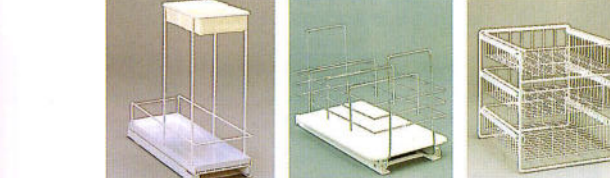

洗濯トレー SOS-5574N ¥9,300 130×458×443
スライドピン立て SOS-2355B ¥12,800 236×500×308
キッチンボックス415 SOS-5566N ¥25,000 420×453×440
キッチンボックス240 SOS-5567N ¥22,000 245×453×440