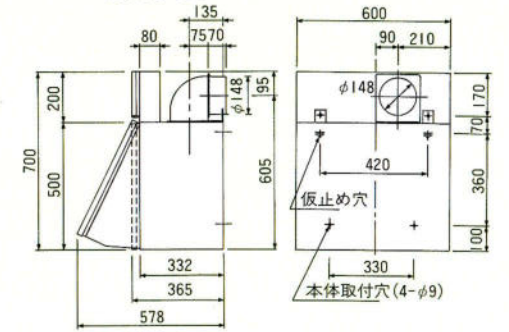

●ワーキングカウンター

ホワイト(ポストフォームカウンター)、木目(木製カウンター)

開口	900	1350	1500	1800	2100	2400	2700
450 ホワイト	¥21,000	¥32,000	¥33,500	¥36,000	¥43,000	¥49,000	¥53,000
600 ホワイト	¥22,000	¥33,000	¥34,500	¥37,000	¥47,000	¥53,000	¥57,000
450木目	¥33,000	¥52,000	¥58,000	¥70,000	¥82,000	¥94,000	¥106,000
600木目	¥38,000	¥57,000	¥63,000	¥75,000	¥87,000	¥99,000	¥111,000

※木目タイプ(WO・DO・BO)については受注生産です。※人工大理石カウンターについては別途ご相談下さい。

●ベースキャビネット

※左右開きがあります。
※□の中には商品記号が入ります。

奥行	間口300		間口450	
	商品記号	価格	商品記号	価格
RO RA RG RB	□S-30KDI	¥54,000	□S-45KDI	¥62,000
	□S-30BDI	¥58,900	□S-45BDI	¥65,000
WO DO BO	□S-30KDI	¥44,000	□S-45KDI	¥46,000
	□S-30BDI	¥47,500	□S-45BDI	¥49,500
MO LO TO	□S-30KDI	¥36,000	□S-45KDI	¥38,000
	□S-30BDI	¥39,500	□S-45BDI	¥41,500
GO HO TW	□S-30KDI	¥25,000	□S-45KDI	¥27,500
	□S-30BDI	¥27,500	□S-45BDI	¥29,500
FW EW BW BN	□S-30KDI	¥19,000	□S-45KDI	¥22,500
	□S-30BDI	¥21,500	□S-45BDI	¥24,000

●中間ガラス棚

●飾り幕板

吊戸棚	中間ガラス棚
特付ガラス棚 300(450)×300×950	RO-RA-30GL RO-RA-45GL
	¥53,900 ¥66,000
	DO-WO-30GL DO-WO-45GL
	¥37,400 ¥46,200
	LO-MO-30GL LO-MO-45GL
	¥31,600 ¥39,800
	GO-HO-30GL GO-HO-45GL
	¥29,800 ¥37,700
	FW-JW-30GL FW-JW-45GL
	¥28,300 ¥36,200

D-180
1800×16×100
¥4,500

●マルチ収納庫
セットプラン
R(L)

300(450)×582×2300

下台仕様	標準タイプ	
	300%	450%
RO-RA-RG-RB	¥139,800	¥227,900
WO-DO	¥109,500	¥187,500
LO-MO	¥91,500	¥161,000
GO-HO	¥79,000	¥146,900
FW-JW	¥70,400	¥130,400

下台仕様	引出しタイプ	
	300%	450%
RO-RA-RG-RB	¥156,900	¥240,500
WO-DO	¥124,500	¥198,000
LO-MO	¥106,000	¥172,500
GO-HO	¥89,000	¥154,900
FW-JW	¥78,500	¥138,000

下台仕様	スライドシェットタイプ	
	300%	450%
RO-RA-RG-RB	¥157,400	¥249,200
WO-DO	¥125,500	¥204,500
LO-MO	¥107,500	¥182,000
GH-HO	¥96,500	¥172,400
FW-JW	¥86,400	¥157,000

●エンドパネル

ウォールキャビネット用

ウォールキャビネット用

●ベースキャビネット用