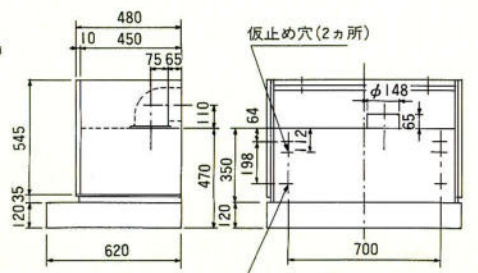

●ワーキングカウンター

ホワイト(ポストフォームカウンター)、木目(木製カウンター)

開口	900	1350	1500	1800	2100	2400	2700
450 ホワイト	¥21,000	¥32,000	¥33,500	¥36,000	¥43,000	¥49,000	¥53,000
600 ホワイト	¥22,000	¥33,000	¥34,500	¥37,000	¥47,000	¥53,000	¥57,000
450木目	¥33,000	¥52,000	¥58,000	¥70,000	¥82,000	¥94,000	¥106,000
600木目	¥38,000	¥57,000	¥63,000	¥75,000	¥87,000	¥99,000	¥111,000

※木目タイプ(WO・DO・BO)については受注生産です。※人工大理石カウンターについては別途ご相談下さい。

●ベースキャビネット

※左右開きがあります。
※□の中には商品記号が入ります。

奥行	間口300		間口450	
	商品記号	価格	商品記号	価格
RO RA RG RB	□S-30KDI	¥54,000	□S-45KDI	¥62,000
	□S-30BDI	¥58,900	□S-45BDI	¥65,000
WO DO BO	□S-30KDI	¥44,000	□S-45KDI	¥46,000
	□S-30BDI	¥47,500	□S-45BDI	¥49,500
MO LO TO	□S-30KDI	¥36,000	□S-45KDI	¥38,000
	□S-30BDI	¥39,500	□S-45BDI	¥41,500
GO HO TW	□S-30KDI	¥25,000	□S-45KDI	¥27,500
	□S-30BDI	¥27,500	□S-45BDI	¥29,500
FW EW BW BN	□S-30KDI	¥19,000	□S-45KDI	¥22,500
	□S-30BDI	¥21,500	□S-45BDI	¥24,000

●中間ガラス棚

●飾り幕板

吊戸棚	中間ガラス棚
特付ガラス棚 300(450)×300×950	RO-RA-30GL RO-RA-45GL
	¥53,900 ¥66,000
	DO-WO-30GL DO-WO-45GL
	¥37,400 ¥46,200
	LO-MO-30GL LO-MO-45GL
	¥31,600 ¥39,800
	GO-HO-30GL GO-HO-45GL
	¥29,800 ¥37,700
	FW-JW-30GL FW-JW-45GL
	¥28,300 ¥36,200

D-180
1800×16×100
¥4,500

●マルチ収納庫
セットプラン
R(L)

300(450)×582×2300

下台仕様	標準タイプ	
	300%	450%
RO-RA-RG-RB	¥139,800	¥227,900
WO-DO	¥109,500	¥187,500
LO-MO	¥91,500	¥161,000
GO-HO	¥79,000	¥146,900
FW-JW	¥70,400	¥130,400

下台仕様	引出しタイプ	
	300%	450%
RO-RA-RG-RB	¥156,900	¥240,500
WO-DO	¥124,500	¥198,000
LO-MO	¥106,000	¥172,500
GO-HO	¥89,000	¥154,900
FW-JW	¥78,500	¥138,000

下台仕様	スライドシェットタイプ	
	300%	450%
RO-RA-RG-RB	¥157,400	¥249,200
WO-DO	¥125,500	¥204,500
LO-MO	¥107,500	¥182,000
GH-HO	¥96,500	¥172,400
FW-JW	¥86,400	¥157,000

●エンドパネル

ウォールキャビネット用

ウォールキャビネット用

●ベースキャビネット用