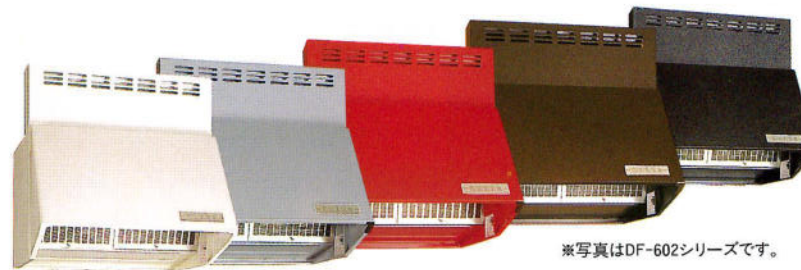

FM-737-B-24
¥48,800
ブラック

●カッティングボード
CB-2
¥5,800
水切りプレートとセットで
ご使用下さい。

※最新のゴールド・ホワイト・ブラックタイプの表面硬度が、シルバーメッキに比べ弱いため、取扱いにご注意ください。

レンジフード

シロッコファン(グリッスフィルター付)二芯コード
※白熱電球60W以下取付可能ですが、電球は付属品に含まれていません。

※写真はDF-902シリーズです。