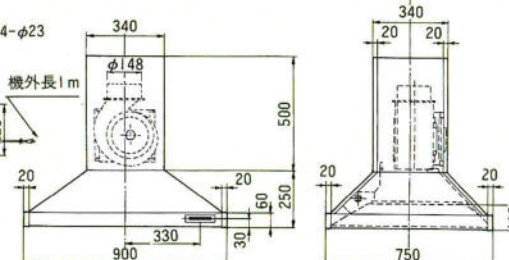

●ワーキングカウンター

ホワイト(ポストフォームカウンター)、木目(木製カウンター)

開口	900	1350	1500	1800	2100	2400	2700
450 ホワイト	¥21,000	¥32,000	¥33,500	¥36,000	¥43,000	¥49,000	¥53,000
600 ホワイト	¥22,000	¥33,000	¥34,500	¥37,000	¥47,000	¥53,000	¥57,000
450木目	¥33,000	¥52,000	¥58,000	¥70,000	¥82,000	¥94,000	¥106,000
600木目	¥38,000	¥57,000	¥63,000	¥75,000	¥87,000	¥99,000	¥111,000

※木目タイプ(WO・DO・BO)については受注生産です。※人工大理石カウンターについては別途ご相談下さい。

●ベースキャビネット

※左右開きがあります。
※□の中には商品記号が入ります。

奥行	間口300		間口450	
	商品記号	価格	商品記号	価格
RO RA RG RB	□S-30KDI	¥54,000	□S-45KDI	¥62,000
	□S-30BDI	¥58,900	□S-45BDI	¥65,000
WO DO BO	□S-30KDI	¥44,000	□S-45KDI	¥46,000
	□S-30BDI	¥47,500	□S-45BDI	¥49,500
MO LO TO	□S-30KDI	¥36,000	□S-45KDI	¥38,000
	□S-30BDI	¥39,500	□S-45BDI	¥41,500
GO HO TW	□S-30KDI	¥25,000	□S-45KDI	¥27,500
	□S-30BDI	¥27,500	□S-45BDI	¥29,500
FW EW BW BN	□S-30KDI	¥19,000	□S-45KDI	¥22,500
	□S-30BDI	¥21,500	□S-45BDI	¥24,000

●中間ガラス棚

●飾り幕板

吊戸棚	中間ガラス棚
特付ガラス棚 300(450)×300×950	RO-RA-30GL RO-RA-45GL
	¥53,900 ¥66,000
	DO-WO-30GL DO-WO-45GL
	¥37,400 ¥46,200
	LO-MO-30GL LO-MO-45GL
	¥31,600 ¥39,800
	GO-HO-30GL GO-HO-45GL
	¥29,800 ¥37,700
	FW-JW-30GL FW-JW-45GL
	¥28,300 ¥36,200

D-180
1800×16×100
¥4,500

●マルチ収納庫
セットプラン
R(L)

300(450)×582×2300

下台仕様	標準タイプ	
	300%	450%
RO-RA-RG-RB	¥139,800	¥227,900
WO-DO	¥109,500	¥187,500
LO-MO	¥91,500	¥161,000
GO-HO	¥79,000	¥146,900
FW-JW	¥70,400	¥130,400

下台仕様	引出しタイプ	
	300%	450%
RO-RA-RG-RB	¥156,900	¥240,500
WO-DO	¥124,500	¥198,000
LO-MO	¥106,000	¥172,500
GO-HO	¥89,000	¥154,900
FW-JW	¥78,500	¥138,000

下台仕様	スライドシェットタイプ	
	300%	450%
RO-RA-RG-RB	¥157,400	¥249,200
WO-DO	¥125,500	¥204,500
LO-MO	¥107,500	¥182,000
GH-HO	¥96,500	¥172,400
FW-JW	¥86,400	¥157,000

●エンドパネル

ウォールキャビネット用

ウォールキャビネット用

●ベースキャビネット用