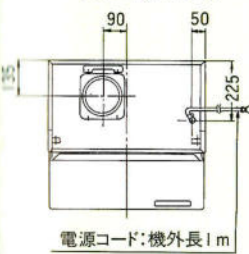

DF-602(603)
752(753)
902(903)