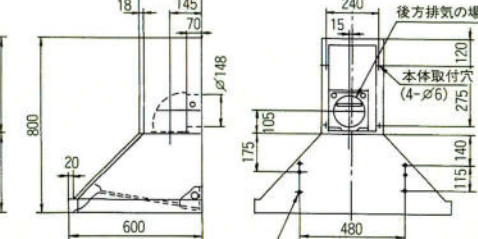

●ワーキングカウンター

ホワイト(ポストフォームカウンター)、木目(木製カウンター)

開口	900	1350	1500	1800	2100	2400	2700
450 ホワイト	¥21,000	¥32,000	¥33,500	¥36,000	¥43,000	¥49,000	¥53,000
600 ホワイト	¥22,000	¥33,000	¥34,500	¥37,000	¥47,000	¥53,000	¥57,000
450木目	¥33,000	¥52,000	¥58,000	¥70,000	¥82,000	¥94,000	¥106,000
600木目	¥38,000	¥57,000	¥63,000	¥75,000	¥87,000	¥99,000	¥111,000

※木目タイプ(WO・DO・BO)については受注生産です。※人工大理石カウンターについては別途ご相談下さい。

●ベースキャビネット

※左右開きがあります。
※□の中には商品記号が入ります。

奥行	間口300		間口450	
	商品記号	価格	商品記号	価格
RO RA RG RB	□S-30KDI	¥54,000	□S-45KDI	¥62,000
	□S-30BDI	¥58,900	□S-45BDI	¥65,000
WO DO BO	□S-30KDI	¥44,000	□S-45KDI	¥46,000
	□S-30BDI	¥47,500	□S-45BDI	¥49,500
MO LO TO	□S-30KDI	¥36,000	□S-45KDI	¥38,000
	□S-30BDI	¥39,500	□S-45BDI	¥41,500
GO HO TW	□S-30KDI	¥25,000	□S-45KDI	¥27,500
	□S-30BDI	¥27,500	□S-45BDI	¥29,500
FW EW BW BN	□S-30KDI	¥19,000	□S-45KDI	¥22,500
	□S-30BDI	¥21,500	□S-45BDI	¥24,000

●中間ガラス棚

●飾り幕板

吊戸棚	中間ガラス棚
特付ガラス棚 300(450)×300×950	RO-RA-30GL RO-RA-45GL
	¥53,900 ¥66,000
	DO-WO-30GL DO-WO-45GL
	¥37,400 ¥46,200
	LO-MO-30GL LO-MO-45GL
	¥31,600 ¥39,800
	GO-HO-30GL GO-HO-45GL
	¥29,800 ¥37,700
	FW-JW-30GL FW-JW-45GL
	¥28,300 ¥36,200

D-180
1800×16×100
¥4,500

●マルチ収納庫
セットプラン
R(L)

300(450)×582×2300

下台仕様	標準タイプ	
	300%	450%
RO-RA-RG-RB	¥139,800	¥227,900
WO-DO	¥109,500	¥187,500
LO-MO	¥91,500	¥161,000
GO-HO	¥79,000	¥146,900
FW-JW	¥70,400	¥130,400

下台仕様	引出しタイプ	
	300%	450%
RO-RA-RG-RB	¥156,900	¥240,500
WO-DO	¥124,500	¥198,000
LO-MO	¥106,000	¥172,500
GO-HO	¥89,000	¥154,900
FW-JW	¥78,500	¥138,000

下台仕様	スライドシェットタイプ	
	300%	450%
RO-RA-RG-RB	¥157,400	¥249,200
WO-DO	¥125,500	¥204,500
LO-MO	¥107,500	¥182,000
GH-HO	¥96,500	¥172,400
FW-JW	¥86,400	¥157,000

●エンドパネル

ウォールキャビネット用

ウォールキャビネット用

●ベースキャビネット用