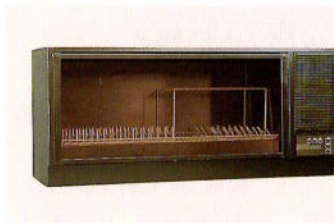

●排気機能組み込みタイプ

●焼肉に

●アミ焼に

●鍋物に

●オプション

●スライドハンガー(開口300%)
ROS-RAS-RBS-RGS-30BSH
¥63,800
DOS-WOS-BOS-30BSH
¥64,000
MOS-LOS-30BSH
¥43,000
HOS-TWS-GOS-30BSH
¥35,500
FWS-JWS-BSS-BNS-30BSH
¥30,900

●スライド式ラック80
(開口150%)
(W89×D458×H1500%)
SOS-5565N
¥110,500
※上記価格は159にSOS-5565Nを
取り付けた場合の差額です。
※ロー用製品はセットできません。

●スライドバスケット
(300%)
ROS-RAS-30BS ¥59,400
DOS-WOS-30BS ¥48,500
LOS-MOS-30BS ¥41,000
GOS-HOS-30BS ¥35,000
FWS-JWS-30BS ¥29,400
(150%)
ROS-RAS-15BS ¥49,000
DOS-WOS-15BS ¥40,500
LOS-MOS-15BS ¥34,500
GOS-HOS-15BS ¥30,000
FWS-JWS-15BS ¥27,000

●リフト式吊戸棚
開口150×高さ700%
ML-155(RO-RA) ¥66,900
ML-155(DO-WO) ¥57,500
ML-155(MO-LO) ¥52,500
ML-155(GO-HO) ¥48,000
ML-155(FW-EW) ¥46,000

●飾り幕板
D-180
(W1800×D16×H100%)
¥4,500
SD-273LO(MO)
(W2730×D55×H40%)
¥11,800
SD-183LO(MO)
(W1830×D55×H40%)
¥9,800

●サイドボックス
SB-01
(MO・LO用)
¥18,000

●システム電子レンジ
HEV-200 ¥53,300
●電子レンジ収納ケース(600×300×400)
KR-60D ¥27,000
●吊り下げ金具 AZ-40 ¥1,500
●壁かけ金具 AZ-41 ¥3,800

●食器乾燥機
KR-90VD
(900×300×400)
¥69,200

●調味料ボックス
KR-60S
(600×300×400)
¥28,500