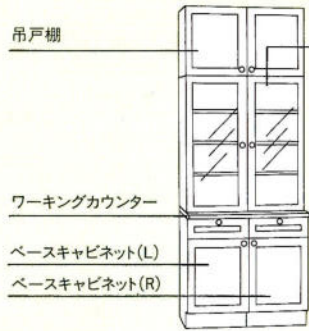

●ワーキングカウンター

ホワイト(ポストフォームカウンター)、木目(木製カウンター)

開口	900	1350	1500	1800	2100	2400	2700
450 ホワイト	¥21,000	¥32,000	¥33,500	¥36,000	¥43,000	¥49,000	¥53,000
600 ホワイト	¥22,000	¥33,000	¥34,500	¥37,000	¥47,000	¥53,000	¥57,000
450木目	¥33,000	¥52,000	¥58,000	¥70,000	¥82,000	¥94,000	¥106,000
600木目	¥38,000	¥57,000	¥63,000	¥75,000	¥87,000	¥99,000	¥111,000

※木目タイプ(WO・DO・BO)については受注生産です。※人工大理石カウンターについては別途ご相談下さい。

●ベースキャビネット

※左右開きがあります。
※□の中には商品記号が入ります。

奥行	間口300		間口450	
	商品記号	価格	商品記号	価格
RO RA RG RB	□S-30KDI	¥54,000	□S-45KDI	¥62,000
	□S-30BDI	¥58,900	□S-45BDI	¥65,000
WO DO BO	□S-30KDI	¥44,000	□S-45KDI	¥46,000
	□S-30BDI	¥47,500	□S-45BDI	¥49,500
MO LO TO	□S-30KDI	¥36,000	□S-45KDI	¥38,000
	□S-30BDI	¥39,500	□S-45BDI	¥41,500
GO HO TW	□S-30KDI	¥25,000	□S-45KDI	¥27,500
	□S-30BDI	¥27,500	□S-45BDI	¥29,500
FW EW BW BN	□S-30KDI	¥19,000	□S-45KDI	¥22,500
	□S-30BDI	¥21,500	□S-45BDI	¥24,000

●中間ガラス棚