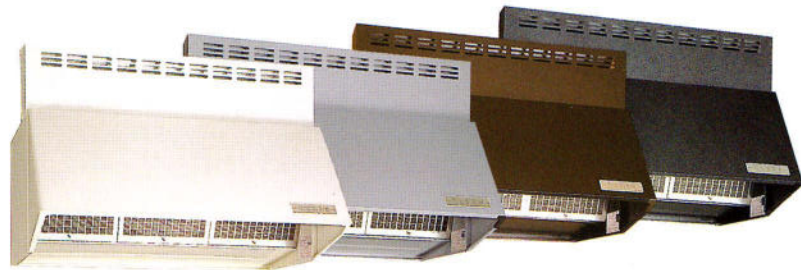

FM-737-B-24
¥48,800
ブラック

●カッティングボード
CB-2
¥5,800
水切りプレートとセットで
ご使用下さい。

※最新のゴールド・ホワイト・ブラックタイプの表面硬度が、シルバーメッキに比べ弱いため、取扱いにご注意ください。

レンジフード

シロッコファン(グリッスフィルター付)二芯コード
※白熱電球60W以下取付可能ですが、電球は付属品に含まれていません。

※写真はDF-902シリーズです。