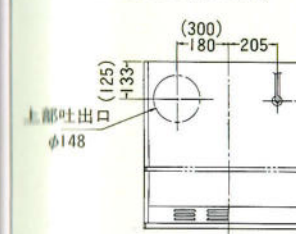

LH-60W(90W)