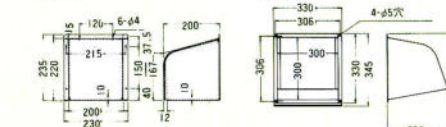

●ワーキングカウンター

ホワイト(ポストフォームカウンター)、木目(木製カウンター)

開口	900	1350	1500	1800	2100	2400	2700
450 ホワイト	¥21,000	¥32,000	¥33,500	¥36,000	¥43,000	¥49,000	¥53,000
600 ホワイト	¥22,000	¥33,000	¥34,500	¥37,000	¥47,000	¥53,000	¥57,000
450木目	¥33,000	¥52,000	¥58,000	¥70,000	¥82,000	¥94,000	¥106,000
600木目	¥38,000	¥57,000	¥63,000	¥75,000	¥87,000	¥99,000	¥111,000

※木目タイプ(WO・DO・BO)については受注生産です。※人工大理石カウンターについては別途ご相談下さい。

●ベースキャビネット

※左右開きがあります。
※□の中には商品記号が入ります。

奥行	間口300		間口450	
	商品記号	価格	商品記号	価格
RO RA RG RB	□S-30KDI	¥54,000	□S-45KDI	¥62,000
	□S-30BDI	¥58,900	□S-45BDI	¥65,000
WO DO BO	□S-30KDI	¥44,000	□S-45KDI	¥46,000
	□S-30BDI	¥47,500	□S-45BDI	¥49,500
MO LO TO	□S-30KDI	¥36,000	□S-45KDI	¥38,000
	□S-30BDI	¥39,500	□S-45BDI	¥41,500
GO HO TW	□S-30KDI	¥25,000	□S-45KDI	¥27,500
	□S-30BDI	¥27,500	□S-45BDI	¥29,500
FW EW BW BN	□S-30KDI	¥19,000	□S-45KDI	¥22,500
	□S-30BDI	¥21,500	□S-45BDI	¥24,000

●中間ガラス棚

●飾り幕板

吊戸棚	中間ガラス棚
特付ガラス棚 300(450)×300×950	RO-RA-30GL RO-RA-45GL
	¥53,900 ¥66,000
	DO-WO-30GL DO-WO-45GL
	¥37,400 ¥46,200
	LO-MO-30GL LO-MO-45GL
	¥31,600 ¥39,800
	GO-HO-30GL GO-HO-45GL
	¥29,800 ¥37,700
	FW-JW-30GL FW-JW-45GL
	¥28,300 ¥36,200

D-180
1800×16×100
¥4,500

●マルチ収納庫
セットプラン
R(L)

300(450)×582×2300

下台仕様	標準タイプ	
	300%	450%
RO-RA-RG-RB	¥139,800	¥227,900
WO-DO	¥109,500	¥187,500
LO-MO	¥91,500	¥161,000
GO-HO	¥79,000	¥146,900
FW-JW	¥70,400	¥130,400

下台仕様	引出しタイプ	
	300%	450%
RO-RA-RG-RB	¥156,900	¥240,500
WO-DO	¥124,500	¥198,000
LO-MO	¥106,000	¥172,500
GO-HO	¥89,000	¥154,900
FW-JW	¥78,500	¥138,000

下台仕様	スライドシェットタイプ	
	300%	450%
RO-RA-RG-RB	¥157,400	¥249,200
WO-DO	¥125,500	¥204,500
LO-MO	¥107,500	¥182,000
GH-HO	¥96,500	¥172,400
FW-JW	¥86,400	¥157,000

●エンドパネル

ウォールキャビネット用

ウォールキャビネット用

●ベースキャビネット用