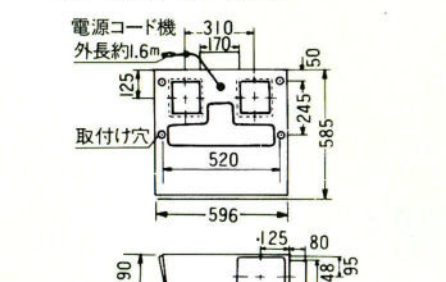

RH-600・RT-600