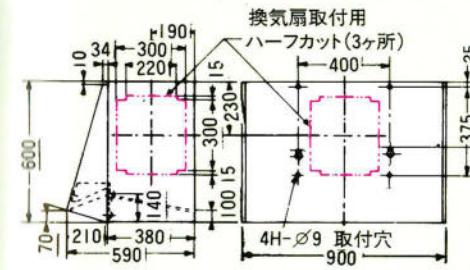

●ワーキングカウンター

ホワイト(ポストフォームカウンター)、木目(木製カウンター)

開口	900	1350	1500	1800	2100	2400	2700
450 ホワイト	¥21,000	¥32,000	¥33,500	¥36,000	¥43,000	¥49,000	¥53,000
600 ホワイト	¥22,000	¥33,000	¥34,500	¥37,000	¥47,000	¥53,000	¥57,000
450木目	¥33,000	¥52,000	¥58,000	¥70,000	¥82,000	¥94,000	¥106,000
600木目	¥38,000	¥57,000	¥63,000	¥75,000	¥87,000	¥99,000	¥111,000

※木目タイプ(WO・DO・BO)については受注生産です。※人工大理石カウンターについては別途ご相談下さい。

●ベースキャビネット

※左右開きがあります。
※□の中には商品記号が入ります。

奥行	間口300		間口450	
	商品記号	価格	商品記号	価格
RO RA RG RB	□S-30KDI	¥54,000	□S-45KDI	¥62,000
	□S-30BDI	¥58,900	□S-45BDI	¥65,000
WO DO BO	□S-30KDI	¥44,000	□S-45KDI	¥46,000
	□S-30BDI	¥47,500	□S-45BDI	¥49,500
MO LO TO	□S-30KDI	¥36,000	□S-45KDI	¥38,000
	□S-30BDI	¥39,500	□S-45BDI	¥41,500
GO HO TW	□S-30KDI	¥25,000	□S-45KDI	¥27,500
	□S-30BDI	¥27,500	□S-45BDI	¥29,500
FW EW BW BN	□S-30KDI	¥19,000	□S-45KDI	¥22,500
	□S-30BDI	¥21,500	□S-45BDI	¥24,000

●中間ガラス棚

●飾り幕板

吊戸棚	中間ガラス棚
特付ガラス棚 300(450)×300×950	RO-RA-30GL RO-RA-45GL
	¥53,900 ¥66,000
	DO-WO-30GL DO-WO-45GL
	¥37,400 ¥46,200
	LO-MO-30GL LO-MO-45GL
	¥31,600 ¥39,800
	GO-HO-30GL GO-HO-45GL
	¥29,800 ¥37,700
	FW-JW-30GL FW-JW-45GL
	¥28,300 ¥36,200

D-180
1800×16×100
¥4,500

●マルチ収納庫
セットプラン
R(L)

300(450)×582×2300

下台仕様	標準タイプ	
	300%	450%
RO-RA-RG-RB	¥139,800	¥227,900
WO-DO	¥109,500	¥187,500
LO-MO	¥91,500	¥161,000
GO-HO	¥79,000	¥146,900
FW-JW	¥70,400	¥130,400

下台仕様	引出しタイプ	
	300%	450%
RO-RA-RG-RB	¥156,900	¥240,500
WO-DO	¥124,500	¥198,000
LO-MO	¥106,000	¥172,500
GO-HO	¥89,000	¥154,900
FW-JW	¥78,500	¥138,000

下台仕様	スライドシェットタイプ	
	300%	450%
RO-RA-RG-RB	¥157,400	¥249,200
WO-DO	¥125,500	¥204,500
LO-MO	¥107,500	¥182,000
GH-HO	¥96,500	¥172,400
FW-JW	¥86,400	¥157,000

●エンドパネル

ウォールキャビネット用

ウォールキャビネット用

●ベースキャビネット用