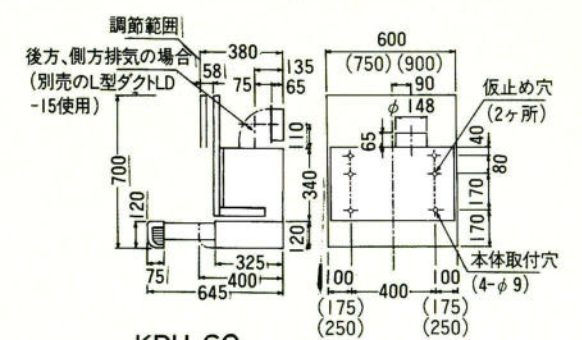

KH-60(75)

SDR-60C(75C)(90C)