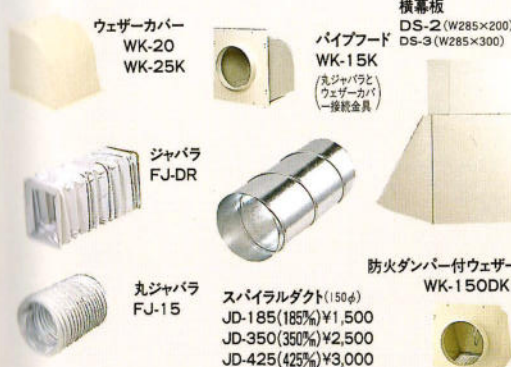

レンジフード用付属部品

部品名	適用機種			価格(円)
	DF-60 DF-75-90 KDH-60	RH-600 RT-600	KHタイプ VMタイプ	
ウェザーカバー	WK-20	WK-20	---	1,600
ウェザーカバー	---	---	WK-25K	4,500
ジャバラ	---	FJ-DR	---	5,600
グリッスフィルター	---	RF-2	---	5,000
防火ダンパー	---	RD-4	---	4,700
丸シャッター	---	MS-FH	---	1,900
取付金具	---	TK-FH	---	1,800
固定金具(クサリ付)	---	HK-FH	---	1,300
メクラ板	---	RH-4	---	950
絶縁棒	---	FZ-25	---	2,300
丸ジャバラ	FJ-15	---	---	7,800
パイプフード	WK-15K	---	---	4,500
横幕板	DS-2	---	---	4,200
//	DS-3	---	---	6,300
防火ダンパー付ウェザーカバー	WK-15DK	---	---	7,000

特性値

品番	性能	消費電力(W)		排気量(m³/h)		運転音(ホン)	
		50Hz	60Hz	50Hz	60Hz	50Hz	60Hz
DF-60	強	101	111	570	560	47.5	46.5
DF-75	弱	40	41	330	310	36	34.5
KHタイプ VMタイプ TF-600	強	36	38	870	890	39.5	40.5
	弱	64	74	630	670	50	50
RH-600	強	40	41	470	440	45	45
	弱	53	59	550	560	48	48
RT-600	強	101	111	590	550	45	43
	弱	45	45	315	290	31	29
SDR-60C SDR-75C SDR-90C	強	78	82	580	530	40.5	39.5
	弱	56	54	330	280	30	28
MDH-90	強	81	91	550	513	42.5	41.5
	弱	40	41	306	288	28	27