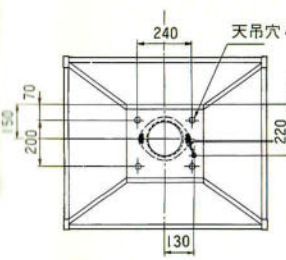

●ワーキングカウンター

ホワイト(ポストフォームカウンター)、木目(木製カウンター)

開口	900	1350	1500	1800	2100	2400	2700
450 ホワイト	¥21,000	¥32,000	¥33,500	¥36,000	¥43,000	¥49,000	¥53,000
600 ホワイト	¥22,000	¥33,000	¥34,500	¥37,000	¥47,000	¥53,000	¥57,000
450木目	¥33,000	¥52,000	¥58,000	¥70,000	¥82,000	¥94,000	¥106,000
600木目	¥38,000	¥57,000	¥63,000	¥75,000	¥87,000	¥99,000	¥111,000

※木目タイプ(WO・DO・BO)については受注生産です。※人工大理石カウンターについては別途ご相談下さい。

●ベースキャビネット

※左右開きがあります。
※□の中には商品記号が入ります。

奥行	間口300		間口450	
	商品記号	価格	商品記号	価格
RO RA RG RB	□S-30KDI	¥54,000	□S-45KDI	¥62,000
	□S-30BDI	¥58,900	□S-45BDI	¥65,000
WO DO BO	□S-30KDI	¥44,000	□S-45KDI	¥46,000
	□S-30BDI	¥47,500	□S-45BDI	¥49,500
MO LO TO	□S-30KDI	¥36,000	□S-45KDI	¥38,000
	□S-30BDI	¥39,500	□S-45BDI	¥41,500
GO HO TW	□S-30KDI	¥25,000	□S-45KDI	¥27,500
	□S-30BDI	¥27,500	□S-45BDI	¥29,500
FW EW BW BN	□S-30KDI	¥19,000	□S-45KDI	¥22,500
	□S-30BDI	¥21,500	□S-45BDI	¥24,000

●中間ガラス棚

●飾り幕板

吊戸棚	中間ガラス棚
特付ガラス棚 300(450)×300×950	RO-RA-30GL RO-RA-45GL
	¥53,900 ¥66,000
	DO-WO-30GL DO-WO-45GL
	¥37,400 ¥46,200
	LO-MO-30GL LO-MO-45GL
	¥31,600 ¥39,800
	GO-HO-30GL GO-HO-45GL
	¥29,800 ¥37,700
	FW-JW-30GL FW-JW-45GL
	¥28,300 ¥36,200

D-180
1800×16×100
¥4,500

●マルチ収納庫
セットプラン
R(L)

300(450)×582×2300

下台仕様	標準タイプ	
	300%	450%
RO-RA-RG-RB	¥139,800	¥227,900
WO-DO	¥109,500	¥187,500
LO-MO	¥91,500	¥161,000
GO-HO	¥79,000	¥146,900
FW-JW	¥70,400	¥130,400

下台仕様	引出しタイプ	
	300%	450%
RO-RA-RG-RB	¥156,900	¥240,500
WO-DO	¥124,500	¥198,000
LO-MO	¥106,000	¥172,500
GO-HO	¥89,000	¥154,900
FW-JW	¥78,500	¥138,000

下台仕様	スライドシェットタイプ	
	300%	450%
RO-RA-RG-RB	¥157,400	¥249,200
WO-DO	¥125,500	¥204,500
LO-MO	¥107,500	¥182,000
GH-HO	¥96,500	¥172,400
FW-JW	¥86,400	¥157,000

●エンドパネル

ウォールキャビネット用

ウォールキャビネット用

●ベースキャビネット用