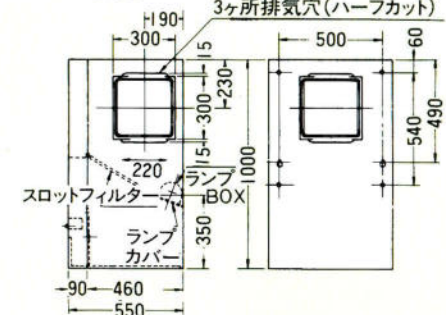

●ワーキングカウンター

ホワイト(ポストフォームカウンター)、木目(木製カウンター)

開口	900	1350	1500	1800	2100	2400	2700
450 ホワイト	¥21,000	¥32,000	¥33,500	¥36,000	¥43,000	¥49,000	¥53,000
600 ホワイト	¥22,000	¥33,000	¥34,500	¥37,000	¥47,000	¥53,000	¥57,000
450木目	¥33,000	¥52,000	¥58,000	¥70,000	¥82,000	¥94,000	¥106,000
600木目	¥38,000	¥57,000	¥63,000	¥75,000	¥87,000	¥99,000	¥111,000

※木目タイプ(WO・DO・BO)については受注生産です。※人工大理石カウンターについては別途ご相談下さい。

●ベースキャビネット

※左右開きがあります。
※□の中には商品記号が入ります。

奥行	間口300		間口450	
	商品記号	価格	商品記号	価格
RO RA RG RB	□S-30KDI	¥54,000	□S-45KDI	¥62,000
	□S-30BDI	¥58,900	□S-45BDI	¥65,000
WO DO BO	□S-30KDI	¥44,000	□S-45KDI	¥46,000
	□S-30BDI	¥47,500	□S-45BDI	¥49,500
MO LO TO	□S-30KDI	¥36,000	□S-45KDI	¥38,000
	□S-30BDI	¥39,500	□S-45BDI	¥41,500
GO HO TW	□S-30KDI	¥25,000	□S-45KDI	¥27,500
	□S-30BDI	¥27,500	□S-45BDI	¥29,500
FW EW BW BN	□S-30KDI	¥19,000	□S-45KDI	¥22,500
	□S-30BDI	¥21,500	□S-45BDI	¥24,000

●中間ガラス棚

●飾り幕板

吊戸棚	中間ガラス棚
特付ガラス棚 300(450)×300×950	RO-RA-30GL RO-RA-45GL
	¥53,900 ¥66,000
	DO-WO-30GL DO-WO-45GL
	¥37,400 ¥46,200
	LO-MO-30GL LO-MO-45GL
	¥31,600 ¥39,800
	GO-HO-30GL GO-HO-45GL
	¥29,800 ¥37,700
	FW-JW-30GL FW-JW-45GL
	¥28,300 ¥36,200

D-180
1800×16×100
¥4,500

●マルチ収納庫
セットプラン
R(L)

300(450)×582×2300

下台仕様	標準タイプ	
	300%	450%
RO-RA-RG-RB	¥139,800	¥227,900
WO-DO	¥109,500	¥187,500
LO-MO	¥91,500	¥161,000
GO-HO	¥79,000	¥146,900
FW-JW	¥70,400	¥130,400

下台仕様	引出しタイプ	
	300%	450%
RO-RA-RG-RB	¥156,900	¥240,500
WO-DO	¥124,500	¥198,000
LO-MO	¥106,000	¥172,500
GO-HO	¥89,000	¥154,900
FW-JW	¥78,500	¥138,000

下台仕様	スライドシェットタイプ	
	300%	450%
RO-RA-RG-RB	¥157,400	¥249,200
WO-DO	¥125,500	¥204,500
LO-MO	¥107,500	¥182,000
GH-HO	¥96,500	¥172,400
FW-JW	¥86,400	¥157,000

●エンドパネル

ウォールキャビネット用

ウォールキャビネット用

●ベースキャビネット用