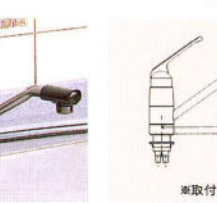

●シングルレバー混合栓
(シャワーホース付き)
K13-770HS ¥50,000
※取付穴径φ38

●センサー水栓
HA700W(白、壁配管用)
HA700F(白、床配管用)
HA700BW(黒、壁配管用)
HA700BF(黒、床配管用)
¥125,000

●水切りプレート
MP-2
¥5,800

FM-737-13-24
¥26,800

FM-737-W-24
¥36,800
ホワイト

FM-737-G-24
¥48,800
ゴールド