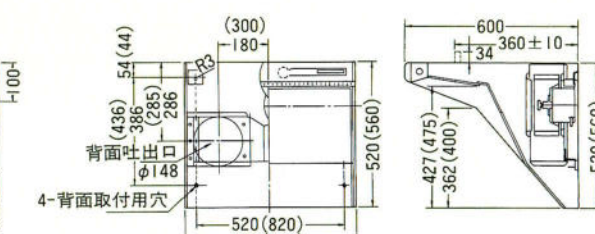

LH-60W(90W)