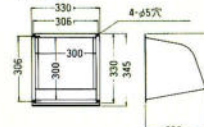

●ワーキングカウンター

ホワイト(ポストフォームカウンター)、木目(木製カウンター)

開口	900	1350	1500	1800	2100	2400	2700
450 ホワイト	¥21,000	¥32,000	¥33,500	¥36,000	¥43,000	¥49,000	¥53,000
600 ホワイト	¥22,000	¥33,000	¥34,500	¥37,000	¥47,000	¥53,000	¥57,000
450木目	¥33,000	¥52,000	¥58,000	¥70,000	¥82,000	¥94,000	¥106,000
600木目	¥38,000	¥57,000	¥63,000	¥75,000	¥87,000	¥99,000	¥111,000

※木目タイプ(WO・DO・BO)については受注生産です。※人工大理石カウンターについては別途ご相談下さい。

●ベースキャビネット

※左右開きがあります。
※□の中には商品記号が入ります。

奥行	間口300		間口450	
	商品記号	価格	商品記号	価格
RO RA RG RB	□S-30KDI	¥54,000	□S-45KDI	¥62,000
	□S-30BDI	¥58,900	□S-45BDI	¥65,000
WO DO BO	□S-30KDI	¥44,000	□S-45KDI	¥46,000
	□S-30BDI	¥47,500	□S-45BDI	¥49,500
MO LO TO	□S-30KDI	¥36,000	□S-45KDI	¥38,000
	□S-30BDI	¥39,500	□S-45BDI	¥41,500
GO HO TW	□S-30KDI	¥25,000	□S-45KDI	¥27,500
	□S-30BDI	¥27,500	□S-45BDI	¥29,500
FW EW BW BN	□S-30KDI	¥19,000	□S-45KDI	¥22,500
	□S-30BDI	¥21,500	□S-45BDI	¥24,000

●中間ガラス棚

●飾り幕板

吊戸棚	中間ガラス棚
特付ガラス棚 300(450)×300×950	RO-RA-30GL RO-RA-45GL
	¥53,900 ¥66,000
	DO-WO-30GL DO-WO-45GL
	¥37,400 ¥46,200
	LO-MO-30GL LO-MO-45GL
	¥31,600 ¥39,800
	GO-HO-30GL GO-HO-45GL
	¥29,800 ¥37,700
	FW-JW-30GL FW-JW-45GL
	¥28,300 ¥36,200

D-180
1800×16×100
¥4,500

●マルチ収納庫
セットプラン
R(L)

300(450)×582×2300

下台仕様	標準タイプ	
	300%	450%
RO-RA-RG-RB	¥139,800	¥227,900
WO-DO	¥109,500	¥187,500
LO-MO	¥91,500	¥161,000
GO-HO	¥79,000	¥146,900
FW-JW	¥70,400	¥130,400

下台仕様	引出しタイプ	
	300%	450%
RO-RA-RG-RB	¥156,900	¥240,500
WO-DO	¥124,500	¥198,000
LO-MO	¥106,000	¥172,500
GO-HO	¥89,000	¥154,900
FW-JW	¥78,500	¥138,000

下台仕様	スライドシェットタイプ	
	300%	450%
RO-RA-RG-RB	¥157,400	¥249,200
WO-DO	¥125,500	¥204,500
LO-MO	¥107,500	¥182,000
GH-HO	¥96,500	¥172,400
FW-JW	¥86,400	¥157,000

●エンドパネル

ウォールキャビネット用

ウォールキャビネット用

●ベースキャビネット用