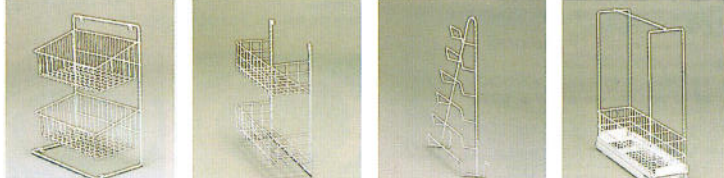

フリーバスケット SOS-290K ¥1,850 290×165×380
ドアバスケット SOS-300K ¥1,750 300×100×325
リッドハンガー(重かけ) SOS-705 ¥1,250 260×80×435
スライドピンラック SOS-5584N ¥8,000 130×460×470