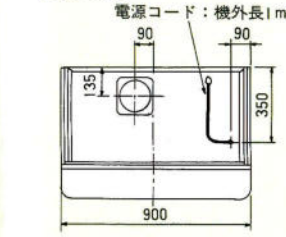

●ワーキングカウンター

ホワイト(ポストフォームカウンター)、木目(木製カウンター)

開口	900	1350	1500	1800	2100	2400	2700
450 ホワイト	¥21,000	¥32,000	¥33,500	¥36,000	¥43,000	¥49,000	¥53,000
600 ホワイト	¥22,000	¥33,000	¥34,500	¥37,000	¥47,000	¥53,000	¥57,000
450木目	¥33,000	¥52,000	¥58,000	¥70,000	¥82,000	¥94,000	¥106,000
600木目	¥38,000	¥57,000	¥63,000	¥75,000	¥87,000	¥99,000	¥111,000

※木目タイプ(WO・DO・BO)については受注生産です。※人工大理石カウンターについては別途ご相談下さい。

●ベースキャビネット

※左右開きがあります。
※□の中には商品記号が入ります。

奥行	間口300		間口450	
	商品記号	価格	商品記号	価格
RO RA RG RB	□S-30KDI	¥54,000	□S-45KDI	¥62,000
	□S-30BDI	¥58,900	□S-45BDI	¥65,000
WO DO BO	□S-30KDI	¥44,000	□S-45KDI	¥46,000
	□S-30BDI	¥47,500	□S-45BDI	¥49,500
MO LO TO	□S-30KDI	¥36,000	□S-45KDI	¥38,000
	□S-30BDI	¥39,500	□S-45BDI	¥41,500
GO HO TW	□S-30KDI	¥25,000	□S-45KDI	¥27,500
	□S-30BDI	¥27,500	□S-45BDI	¥29,500
FW EW BW BN	□S-30KDI	¥19,000	□S-45KDI	¥22,500
	□S-30BDI	¥21,500	□S-45BDI	¥24,000

●中間ガラス棚

●飾り幕板

吊戸棚	中間ガラス棚
特付ガラス棚 300(450)×300×950	RO-RA-30GL RO-RA-45GL
	¥53,900 ¥66,000
	DO-WO-30GL DO-WO-45GL
	¥37,400 ¥46,200
	LO-MO-30GL LO-MO-45GL
	¥31,600 ¥39,800
	GO-HO-30GL GO-HO-45GL
	¥29,800 ¥37,700
	FW-JW-30GL FW-JW-45GL
	¥28,300 ¥36,200

D-180
1800×16×100
¥4,500

●マルチ収納庫
セットプラン
R(L)

300(450)×582×2300

下台仕様	標準タイプ	
	300%	450%
RO-RA-RG-RB	¥139,800	¥227,900
WO-DO	¥109,500	¥187,500
LO-MO	¥91,500	¥161,000
GO-HO	¥79,000	¥146,900
FW-JW	¥70,400	¥130,400

下台仕様	引出しタイプ	
	300%	450%
RO-RA-RG-RB	¥156,900	¥240,500
WO-DO	¥124,500	¥198,000
LO-MO	¥106,000	¥172,500
GO-HO	¥89,000	¥154,900
FW-JW	¥78,500	¥138,000

下台仕様	スライドシェットタイプ	
	300%	450%
RO-RA-RG-RB	¥157,400	¥249,200
WO-DO	¥125,500	¥204,500
LO-MO	¥107,500	¥182,000
GH-HO	¥96,500	¥172,400
FW-JW	¥86,400	¥157,000

●エンドパネル

ウォールキャビネット用

ウォールキャビネット用

●ベースキャビネット用