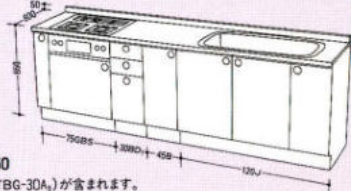

※価格には施工費及び水栓金具は含まれていません。

●2550 B

●サイズ(%)

間口2550×奥行600×高さ850
※価格にはグリル付ワークトップ(TBG-30A)が含まれます。

●2700 B

●サイズ(%)

間口2700×奥行600×高さ850
※価格にはグリル付ワークトップ(TBG-30A)が含まれます。

最も大切な調理スペースが
なんと890mmもあります

ハイカビリーバーナー
スモークレスグリルで
においも煙りもカット

●調味料ボックス
SSR-30 ¥14,300

890mmの調理スペース

●スモークレスグリル、中央炎孔付バーナー採用

●食器洗い乾燥機

●スプーンケース

●3段引出し

●スライドボックス
※側面には15%のフィルターがセット、壁面にピッタリついても安心して引出せます。