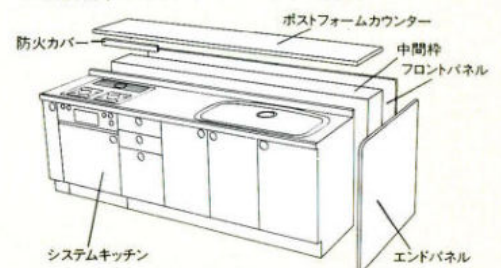

上記価格中のカウンターユニットの内訳