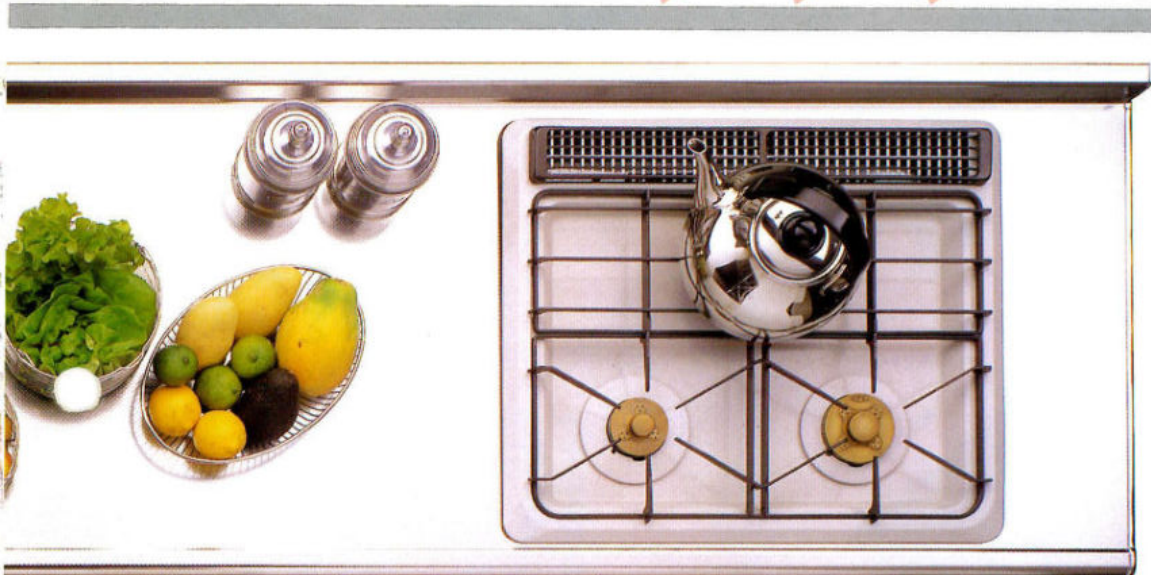

※価格には施工費及び水栓金具は含まれていません。

●2550 B

●サイズ(%)

間口2550×奥行600×高さ850
※価格にはグリル付ワークトップ(TBG-30A)が含まれます。

●2700 B

●サイズ(%)

間口2700×奥行600×高さ850
※価格にはグリル付ワークトップ(TBG-30A)が含まれます。

最も大切な調理スペースが
なんと890mmもあります

ハイカビリーバーナー
スモークレスグリルで
においも煙りもカット

●調味料ボックス
SSR-30 ¥14,300

890mmの調理スペース

●スモークレスグリル、中央炎孔付バーナー採用

●食器洗い乾燥機

●スプーンケース

●3段引出し

●スライドボックス
※側面には15%のフィルターがセット、壁面にピッタリついても安心して引出せます。