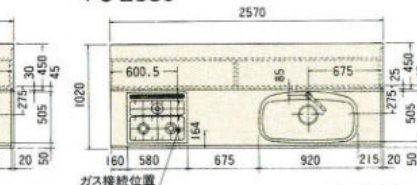

PC-255J

PC-195S

PC-180S