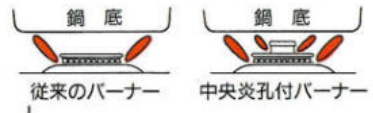

※価格には施工費及び水栓金具は含まれていません。

●2550 B

●サイズ(%)

間口2550×奥行600×高さ850
※価格にはグリル付ワークトップ(TBG-30A)が含まれます。

●2700 B

●サイズ(%)

間口2700×奥行600×高さ850
※価格にはグリル付ワークトップ(TBG-30A)が含まれます。

最も大切な調理スペースが
なんと890mmもあります

ハイカビリーバーナー
スモークレスグリルで
においも煙りもカット

●調味料ボックス
SSR-30 ¥14,300

890mmの調理スペース

●スモークレスグリル、中央炎孔付バーナー採用

●食器洗い乾燥機

●スプーンケース

●3段引出し

●スライドボックス
※側面には15%のフィルターがセット、壁面にピッタリついても安心して引出せます。