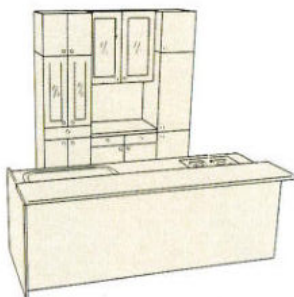

●エレガンスウッド EW (ワークトップ・ステンレス)

●セット合計価格

(キッチン2700%・カウンターユニット含む
収納庫・ワーキングカウンター3600%)

¥1,194,500

(施工費・水栓金具は含まれていません。
※カウンター用ハイチェア HC-750 ¥20,000)

●2700mm セットプラン

キッチン側(2720%) 収納側(2700%)
RO-RD ¥1,556,600
WO-DO-BO ¥1,253,500
MO-LO-NG-DG-GG ¥1,073,800
GO-HO-TW ¥1,071,200
FW-EW-JW ¥ 973,600

※GO・FWシリーズは大型収納庫(900%)は
450収納庫が2台となります。

●2550mm セットプラン

キッチン側(2570%) 収納側(1950%)
RO-RD ¥1,359,900
WO-DO-BO ¥1,113,500
MO-LO-NG-DG-GG ¥ 955,800
GO-HO-TW ¥ 851,000
FW-EW-JW ¥ 785,600

ニュータイプパーティーキッチン価格表

記号	RO-RD	WO-DO-BO	MO-LO-NG-DG-GG	GO-HO-TW	FW-EW-JW
PC-165SR/L	¥503,300	¥455,400	¥394,400	¥346,900	¥315,200
PC-180SR/L	¥528,300	¥474,500	¥411,000	¥364,500	¥331,100
PC-195SR/L	¥574,800	¥522,300	¥463,500	¥410,800	¥373,400
PC-210SR/L	¥594,500	¥537,200	¥475,500	¥421,700	¥384,500
PC-225JR/L	¥614,800	¥555,500	¥491,900	¥436,300	¥397,500
PC-240JR/L	¥631,300	¥571,500	¥507,500	¥450,300	¥409,300
PC-255JR/L	¥655,500	¥592,500	¥524,500	¥466,000	¥423,100
PC-270JR/L	¥697,100	¥628,000	¥552,500	¥488,800	¥443,700