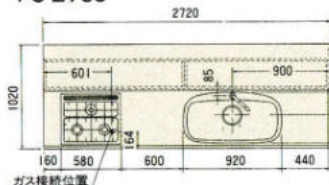

NEW PARTY KITCHEN

●ニューパーティーキッチン

ニュータイプ対面式キッチン

- ●調理と食事をご家族と一緒に楽しむホームパーティーキッチンです。
- ●ご家族が自由にふるまえる機能性、デザイン性を大切に収納キッチン。
- ●組立て方式で施工が簡単で美しく仕上がります。
- ●従来の対面式の腰壁が中へ入り部屋が広く使えます。

●エレガンスウッド EW (ワークトップ・ステンレス)

●セット合計価格

(キッチン2700%・カウンターユニット含む
収納庫・ワーキングカウンター3600%)

¥1,194,500

(施工費・水栓金具は含まれていません。
※カウンター用ハイチェア HC-750 ¥20,000)

●2700mm セットプラン

キッチン側(2720%) 収納側(2700%)
RO-RD ¥1,556,600
WO-DO-BO ¥1,253,500
MO-LO-NG-DG-GG ¥1,073,800
GO-HO-TW ¥1,071,200
FW-EW-JW ¥ 973,600

※GO・FWシリーズは大型収納庫(900%)は
450収納庫が2台となります。

●2550mm セットプラン

キッチン側(2570%) 収納側(1950%)
RO-RD ¥1,359,900
WO-DO-BO ¥1,113,500
MO-LO-NG-DG-GG ¥ 955,800
GO-HO-TW ¥ 851,000
FW-EW-JW ¥ 785,600

ニュータイプパーティーキッチン価格表

記号	RO-RD	WO-DO-BO	MO-LO-NG-DG-GG	GO-HO-TW	FW-EW-JW
PC-165SR/L	¥503,300	¥455,400	¥394,400	¥346,900	¥315,200
PC-180SR/L	¥528,300	¥474,500	¥411,000	¥364,500	¥331,100
PC-195SR/L	¥574,800	¥522,300	¥463,500	¥410,800	¥373,400
PC-210SR/L	¥594,500	¥537,200	¥475,500	¥421,700	¥384,500
PC-225JR/L	¥614,800	¥555,500	¥491,900	¥436,300	¥397,500
PC-240JR/L	¥631,300	¥571,500	¥507,500	¥450,300	¥409,300
PC-255JR/L	¥655,500	¥592,500	¥524,500	¥466,000	¥423,100
PC-270JR/L	¥697,100	¥628,000	¥552,500	¥488,800	¥443,700

上記価格中のカウンターユニットの内訳

PC-210S