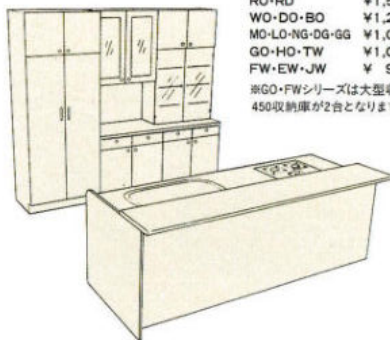

●エレガンスウッド EW (ワークトップ・ステンレス)

●セット合計価格

(キッチン2700%・カウンターユニット含む
収納庫・ワーキングカウンター3600%)

¥1,194,500

(施工費・水栓金具は含まれていません。
※カウンター用ハイチェア HC-750 ¥20,000)

●2700mm セットプラン

キッチン側(2720%) 収納側(2700%)
RO-RD ¥1,556,600
WO-DO-BO ¥1,253,500
MO-LO-NG-DG-GG ¥1,073,800
GO-HO-TW ¥1,071,200
FW-EW-JW ¥ 973,600

※GO・FWシリーズは大型収納庫(900%)は
450収納庫が2台となります。

●2550mm セットプラン

キッチン側(2570%) 収納側(1950%)
RO-RD ¥1,359,900
WO-DO-BO ¥1,113,500
MO-LO-NG-DG-GG ¥ 955,800
GO-HO-TW ¥ 851,000
FW-EW-JW ¥ 785,600

ニュータイプパーティーキッチン価格表

記号	RO-RD	WO-DO-BO	MO-LO-NG-DG-GG	GO-HO-TW	FW-EW-JW
PC-165SR/L	¥503,300	¥455,400	¥394,400	¥346,900	¥315,200
PC-180SR/L	¥528,300	¥474,500	¥411,000	¥364,500	¥331,100
PC-195SR/L	¥574,800	¥522,300	¥463,500	¥410,800	¥373,400
PC-210SR/L	¥594,500	¥537,200	¥475,500	¥421,700	¥384,500
PC-225JR/L	¥614,800	¥555,500	¥491,900	¥436,300	¥397,500
PC-240JR/L	¥631,300	¥571,500	¥507,500	¥450,300	¥409,300
PC-255JR/L	¥655,500	¥592,500	¥524,500	¥466,000	¥423,100
PC-270JR/L	¥697,100	¥628,000	¥552,500	¥488,800	¥443,700