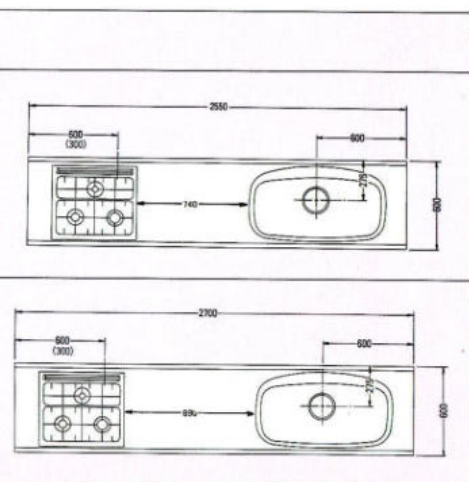

1. ※□□の中には商品記号が入ります。
2. ●RO: ロイヤルオーク
   - ●RD: ロイヤルダークブラウン
   - ●RA: ロイヤルメイプルアイボリー
   - ●RG: ロイヤルメイプルグレー
   - ●RB: ロイヤルメイプルブラウン
   - ●WO: ホワイトオーク
   - ●DO: ダークオーク
   - ●BO: ブラックオーク
   - ●MO: マイオーク
   - ●LO: ライトオーク
   - ●NG: ナチュラルグレイン
   - ●DG: ダークグレイン
   - ●GG: グレーグレイン
   - ●GO: グレーオーク
   - ●HO: ハイオーク
   - ●TW: テクノホワイト
   - ●FW: ファインウッド
   - ●EW: エレガンスウッド
   - ●JW: ジャイフルウッド
   - ●BS: ベルサントホワイト
   - ●BH: ベルサントホワイト
   - ●BM: ベルサントグリーン
   - ●BN: ベルサントグレー