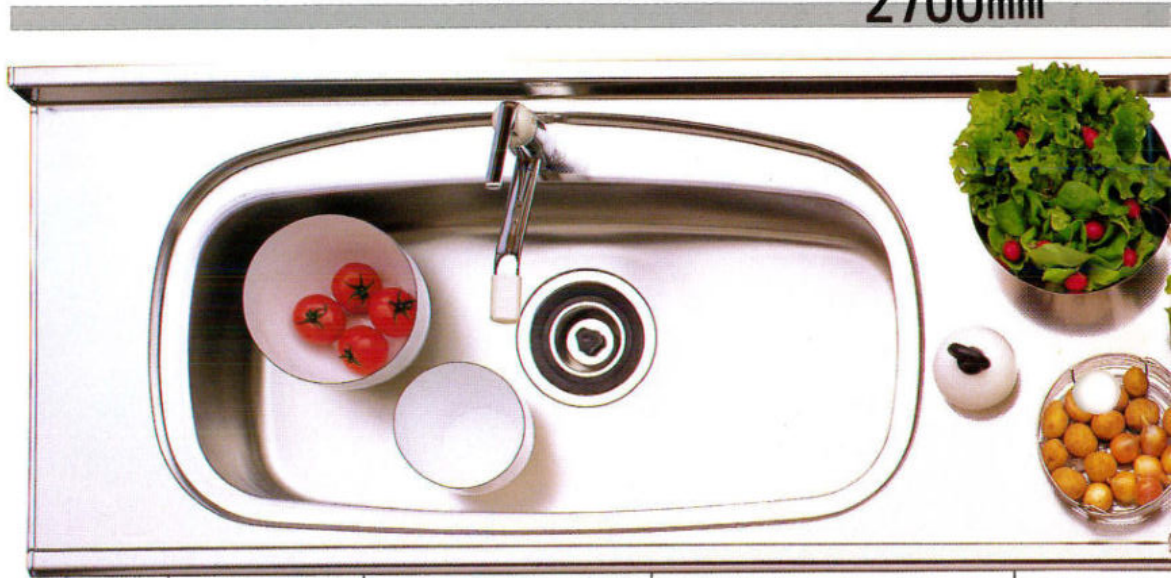

ステンレスバス/人工大理石バス P91~P93

ユニットバス P94~P96

WIDE New type WORK TOP

おしゃやれなジャンボシンク

水栓立上げスペースを設けて
水はねを抑え、お掃除が簡単

2700mm

なんとワイドな

キッチンで過ごす時間をいつも
もっと楽しく、もっと気持ちよくステキに
新鮮な材料と、お気に入りの道具いっぱい並べて、
私はもう一流のシェフ気分。
お料理をクリエイティブする、とっておきの時間が始まると、
そろそろ、みんなの笑顔が集まってきます。