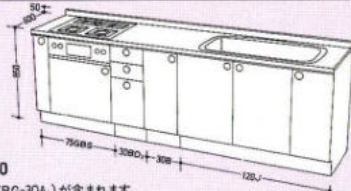

シェフ気分で、キッチンング。

●包丁差し

●L型アミ棚

●ジャンボシンク

●ドアポケット

2700mmBタイプ標準セット

ステンレスワークトップ
270JB・120TM・60TM・KH-90・F-9

●セット合計価格

※価格には施工費及び水栓金具は含まれていません。

●2550 B

●サイズ(%)

間口2550×奥行600×高さ850
※価格にはグリル付ワークトップ(TBG-30A)が含まれます。

●2700 B

●サイズ(%)

間口2700×奥行600×高さ850
※価格にはグリル付ワークトップ(TBG-30A)が含まれます。

最も大切な調理スペースが
なんと890mmもあります