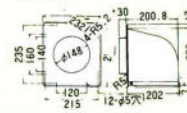

KH-90

KH-60(75)

SDR-60C(75C)(90C)

DF-602(603)
752(753)
902(903)

FH-601・602

LH-60W(90W)

SCH-90

MDH-90

WK-20

WK-25K

WK-15K

FJ-15