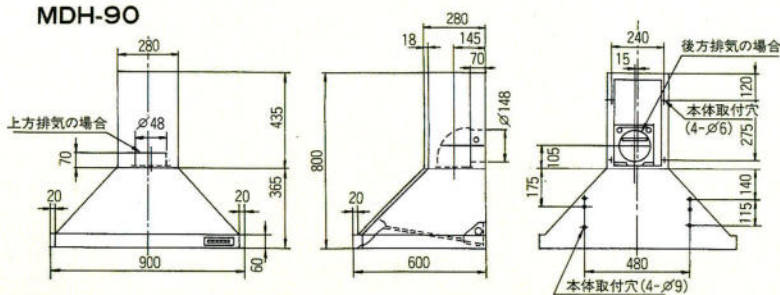

MDH-90

WK-20

WK-25K

WK-15K

FJ-15