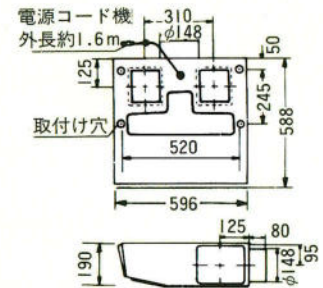

FH-601・602