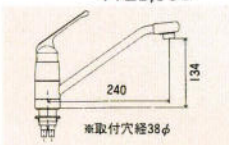

●オプション

●スライドハンガー(開口300%)
ROS-RAS-RBS-RGS-30BSH
¥63,800
DOS-WOS-BOS-30BSH
¥55,000
DGS-NGS-30BSH
¥43,000
HOS-TWS-30BSH
¥35,500
FWS-JWS-BSS-BNS-30BSH
¥30,900

●スライド式ラック80
(開口150%)
(W89×D458×H500%)
SOS-5565N
¥10,500
※上記価格は15BにSOS-5565Nを
取り付けた場合の差額です。
※ホロー製品はセットできません。

●スライドバスケット
(300%)
ROS-RAS-30BS ¥59,400
DOS-WOS-30BS ¥49,500
DGS-NGS-30BS ¥41,000
HOS-TWS-30BS ¥35,000
FWS-JWS-30BS ¥29,400
BSS-BNS-30BS ¥29,400
(150%)
ROS-RAS-15BS2 ¥49,000
DOS-WOS-15BS2 ¥40,500
DGS-NGS-15BS2 ¥34,500
HOS-TWS-15BS2 ¥30,000
FWS-JWS-15BS2 ¥27,000
BSS-BNS-15BS2 ¥27,000

●リフト式吊戸棚
開口150×高さ700%
ML-155(RO-RA) ¥66,900
ML-155(DO-WO) ¥57,500
ML-155(DG-NG) ¥52,500
ML-155(HO-TW) ¥48,000
ML-155(FW-EW) ¥46,000

●飾り扉板
D-240
2400×16×100
RA-RB-RG ¥23,000
RO-WO-DO-BO ¥9,300
DG-NG ¥6,300
HO-TW ¥5,200
FW-EW-JW ¥5,200
BS-BH-BN-BM ¥5,200
CW-CL-CB-CP ¥5,200

●サイドボックス
SB-01
(MO-LO用)
¥18,000

●アイソーン機器

①水切棚
BUC-M90A ¥54,800
900×320×400
BUC-M60A ¥47,500
600×320×400
②調味料棚
BUC-S45A ¥39,000
450×320×400
BUC-S30A ¥29,000
300×320×400
③オーブングリルレンジ
BHO-H31D ¥150,000
450×320×400
AC100V・消費電力1290W
高周波出力500/200W相当

④食器乾燥庫
BUC-SD90A ¥79,000
900×320×400
AC100V・消費電力300W
温風通風式・食器収納約6人分

●システム電子レンジ(在庫限り)
HEV-200 ¥53,300
●電子レンジ収納ケース(600×300×400)
KR-60D ¥27,000
●吊り下げ金具 AZ-40 ¥1,500
●壁かけ金具 AZ-41 ¥3,800

●食器乾燥機
(在庫限り)
KR-90VD
(900×300×400)
¥69,200

●AC100V・温風機308
・306W・蛍光灯20W
強風温風吹出方式

●調味料ボックス
(在庫限り)
KR-60S
(600×300×400)
¥28,500

●調味料ボックス
(在庫限り)
KR-45S
(450×300×400)
¥26,300

●収納庫
(在庫限り)
KR-30
(300×300×400)
¥20,700

●レンジパネル
LG-901 (900×740)
¥18,500

●鍋敷 SO-495PM
(495×495)
¥27,500

●足元温風機
AH-500T
(570×180×70)
¥47,000
自動切りわすれタイマー付
消費電力:500/550W(50/00Hz)
※ホロー製品はセットできません。
●カンタン操作のフットスイッチ

●清水器/水栓金具/水切りプレート/カッティングボード