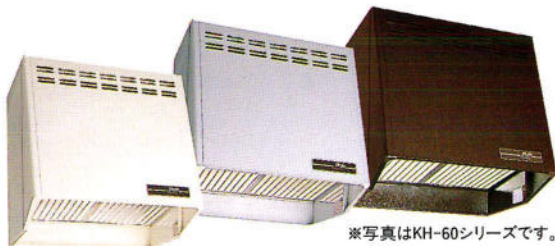

※写真はKH-60シリーズです。

●間口900×奥行590×高さ600%

KH-90A(アイボリー)
KH-90G(グレー)
KH-90B(ブラウン)
¥64,800
KH-90C(カッパー)
¥73,800

●間口750×奥行590×高さ600%

KH-75A(アイボリー)
KH-75G(グレー)
KH-75B(ブラウン)
¥44,500
KH-75C(カッパー)
¥52,000

●間口600×奥行590×高さ600%

KH-60A(アイボリー)
KH-60G(グレー)
KH-60B(ブラウン)
¥37,800
KH-60C(カッパー)
¥44,000

キッチンフード型 換気扇組み込みタイプ(グリスフィルター・照明装置・電動シャッター付)

※ご注文いただいてから多少納期がかかります。

※白熱電球40W以下取付可能ですが、電球は付属品に含まれていません。