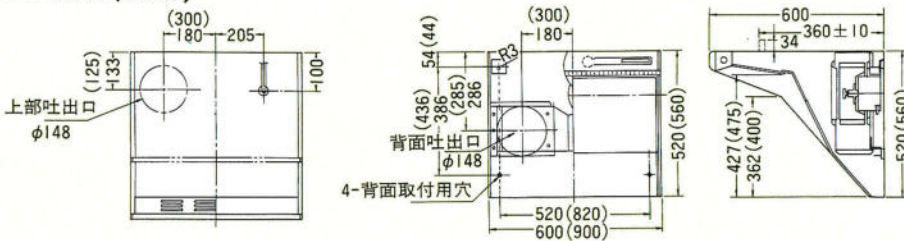

LH-60W(90W)