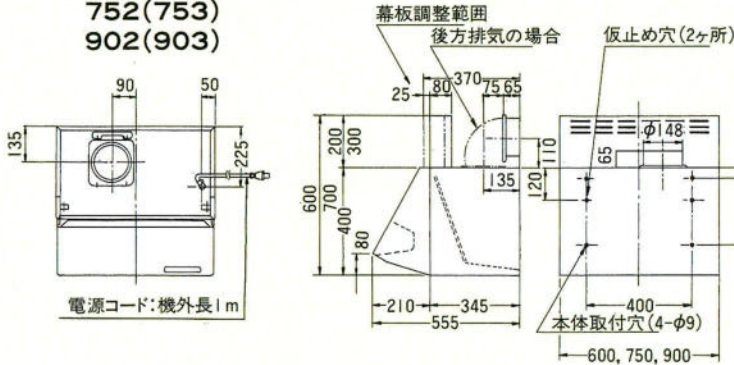

DF-602(603)
752(753)
902(903)