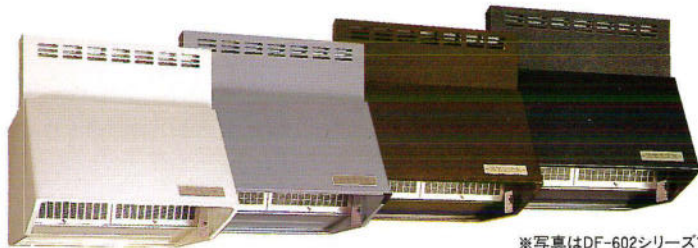

※写真はDF-602シリーズです。