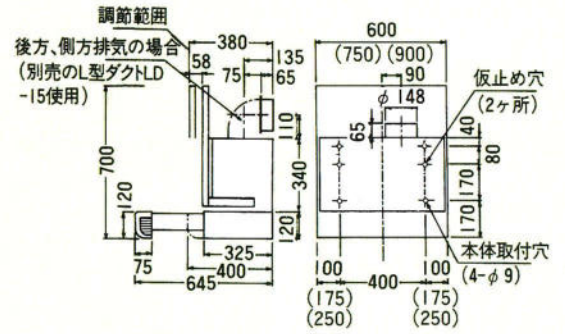

SDR-60C(75C)(90C)