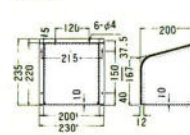

KH-90

KH-60(75)

SDR-60C(75C)(90C)

DF-602(603)
752(753)
902(903)

FH-601・602

LH-60W(90W)

SCH-90

MDH-90

WK-20

WK-25K

WK-15K

FJ-15