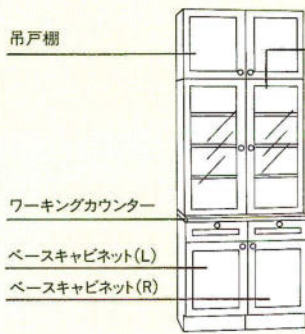

オプション価格表

●ワーキングカウンター

ホワイト(ポストフォームカウンター)、木目(木製カウンター)

開口	900	1350	1500	1800	2100	2400	2700
450 ホワイト	¥21,000	¥32,000	¥33,500	¥36,000	¥43,000	¥49,000	¥53,000
600 ホワイト	¥22,000	¥33,000	¥34,500	¥37,000	¥47,000	¥53,000	¥57,000
450木目	¥33,000	¥52,000	¥58,000	¥70,000	¥82,000	¥94,000	¥106,000
600木目	¥38,000	¥57,000	¥63,000	¥75,000	¥87,000	¥99,000	¥111,000

※木目タイプ(WO・DO・BO)については受注生産です。※人工大理石カウンターについては別途ご相談下さい。

●ベース
キャビネット

※左右開きがあります。
※□□の中には商品記号が入ります。

	奥行	間口300	間口450
RO RA RD RG RB	450%	□□S-30KDI ¥54,000	□□S-45KDI ¥62,000
	600%	□□S-30BDI ¥58,900	□□S-45BDI ¥65,000
WO DO BO	450%	□□S-30KDI ¥44,000	□□S-45KDI ¥46,000
	600%	□□S-30BDI ¥47,500	□□S-45BDI ¥49,500
LO DG MO NG GG	450%	□□S-30KDI ¥36,000	□□S-45KDI ¥38,000
	600%	□□S-30BDI ¥39,500	□□S-45BDI ¥41,500
GO HO TW	450%	□□S-30KDI ¥25,000	□□S-45KDI ¥27,500
	600%	□□S-30BDI ¥27,500	□□S-45BDI ¥29,500
FW BS EW BH JW BM BN	450%	□□S-30KDI ¥19,000	□□S-45KDI ¥22,500
	600%	□□S-30BDI ¥21,500	□□S-45BDI ¥24,000

●中間ガラス棚

中間ガラス棚

吊戸棚

吊付ガラス棚 300(450)×360×950

RO・RA-30GL	¥53,900	RO・RA-45GL	¥66,000
DO・WO-30GL	¥37,400	DO・WO-45GL	¥46,200
DG・NG-30GL	¥31,600	DG・NG-45GL	¥39,800
HO・TW-30GL	¥29,800	HO・TW-45GL	¥37,700
FW・JW-30GL	¥28,300	FW・JW-45GL	¥36,200

ワーキングカウンター

ベースキャビネット(L)

ベースキャビネット(R)

●飾り幕板

D-240
2400×16×100

RA・RB・RG	¥23,000
RO・WO・DO・BO	¥9,300
LO・MO・DG・NG	¥6,300
GO・HO・TW	¥5,200
FW・EW・JW	¥5,200
BS・BH・BN・BM	¥5,200
CW・CL・CB・CP	¥5,200

●マルチ収納庫
セットプラン
R(L)

300(450)×582×2300

下台仕様	標準タイプ	
	300%	450%
RO・RA・RG・RB	¥139,800	¥227,900
WO・DO	¥109,500	¥187,500
DG・NG	¥91,500	¥161,000
HO・TW	¥79,000	¥146,900
FW・JW	¥70,400	¥130,400

下台仕様	引出しタイプ	
	300%	450%
RO・RA・RG・RB	¥156,900	¥240,500
WO・DO	¥124,500	¥198,000
DG・NG	¥106,000	¥172,500
HO・TW	¥89,000	¥154,900
FW・JW	¥78,500	¥138,000

下台仕様	スライド/スケットタイプ	
	300%	450%
RO・RA・RG・RB	¥157,400	¥249,200
WO・DO	¥125,500	¥204,500
DG・NG	¥107,500	¥182,000
HO・TW	¥96,500	¥172,400
FW・JW	¥86,400	¥157,000

●エンドパネル

ウォールキャビネット用

ロングウォールキャビネット用
20×364×900

E-TL・RA(RG)(RB)	¥29,000
E-TL・RO(WO)(DO)(BO)	¥19,000
E-TL・LO(MO)(DG)(NG)	¥15,000
E-TL・GO(HO)(TW)	¥8,000
E-TL・FW(EW)(JW)	¥8,000
・BS(BH)(BM)(BN)	¥8,000
E-TL・CW(CL)(CB)(CF)	¥8,000

ミドルウォールキャビネット用
20×364×700

E-TM・RA(RG)(RB)	¥26,000
E-TM・RO(WO)(DO)(BO)	¥14,000
E-TM・LO(MO)(DG)(NG)	¥11,000
E-TM・GO(HO)(TW)	¥6,000
E-TM・FW(EW)(JW)	¥6,000
・BS(BH)(BM)(BN)	¥6,000
E-TM・CW(CL)(CB)(CF)	¥6,000

ショートウォールキャビネット用
20×364×500

E-T・RA(RG)(RB)	¥22,000
E-T・RO(WO)(DO)(BO)	¥9,000
E-T・LO(MO)(DG)(NG)	¥6,000
E-T・GO(HO)(TW)	¥4,500
E-T・FW(EW)(JW)	¥4,500
・BS(BH)(BM)(BN)	¥4,500
E-T・CW(CL)(CB)(CF)	¥4,500

ベースキャビネット用

20×600×900

E-B・RA(RG)(RB)	¥43,000
E-B・RO(WO)(DO)(BO)	¥29,000
E-B・LO(MO)(DG)(NG)	¥17,000
E-B・GO(HO)(TW)	¥15,000
E-B・FW(EW)(JW)	¥15,000
・BS(BH)(BM)(BN)	¥15,000
E-B・CW(CL)(CB)(CF)	¥15,000

収納庫用

20×580×2300

E-R・RA(RG)(RB)	¥84,000
E-R・RO(WO)(DO)(BO)	¥41,000
E-R・LO(MO)(DG)(NG)	¥27,500
E-R・GO(HO)(TW)	¥24,000
E-R・FW(EW)(JW)	¥24,000
・BS(BH)(BM)(BN)	¥24,000
E-R・CW(CL)(CB)(CF)	¥19,000

●ビルトインワゴン(450%)

ROS・RAS・RGS・RBS-45BW	¥89,000
WOS・DOS・BOS-45BW	¥72,000
DGS・NGS・GGS-45BW	¥67,000
GOS・HOS・TWS-45BW	¥65,000
FWS・EWS・JWS-45BW	¥63,000

●フィルター

ベース
キャビネット用
F-B
150×143×831
¥6,500

ショートウォールキャビネット用
F-WS 150×360×500 ¥5,500

メディアウォールキャビネット用
F-WM 150×360×700 ¥7,500

ロングウォールキャビネット用
F-WL 150×360×900 ¥8,000

●オープン
キャビネット用

S-W30SO
300×244×200
¥6,800

S-W45SO
450×244×200
¥8,000

S-W60SO
600×244×200
¥9,300

S-W60SOC
600×600×200
¥14,000