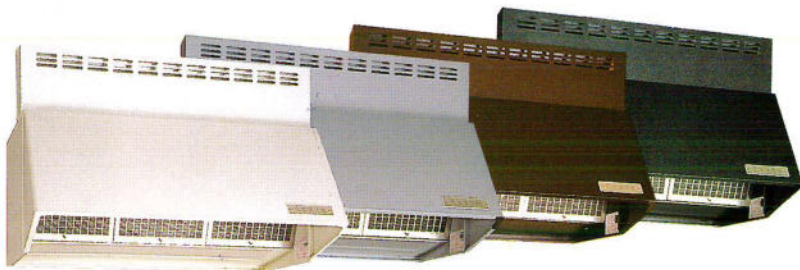

FM-737-B-24
¥48,800
ブラック

※取付穴径38φ

カッティングボード
CB-2
¥5,800

水切りプレートとセット
ご使用下さい。

※水栓のゴールド・ホワイト・ブラックタイプの表面硬度が、シルバーメッキに比べ弱いため、取扱いにご注意ください。

※水切りプレートを移動しますと水槽内に落下するおそれ
ありますので移動しないでください。

シロッコファン(グリスフィルター付)二芯コード

※白熱電球40W以下取付可能ですが、電球は付属品に含まれていません。

※写真はDF-902シリーズです。

※写真はDF-602シリーズです。

●カラー

●間口900×奥行555×高さ600%

DF-902A(アイボリー)
DF-902G(グレー)
DF-902B(ブラウン)
¥108,000
DF-902C(カッパー)
DF-902D(ダークグレー)
¥118,000

●間口900×奥行555×高さ700%

DF-903A
DF-903G
DF-903B
¥113,000
DF-903C
DF-903D
¥124,500