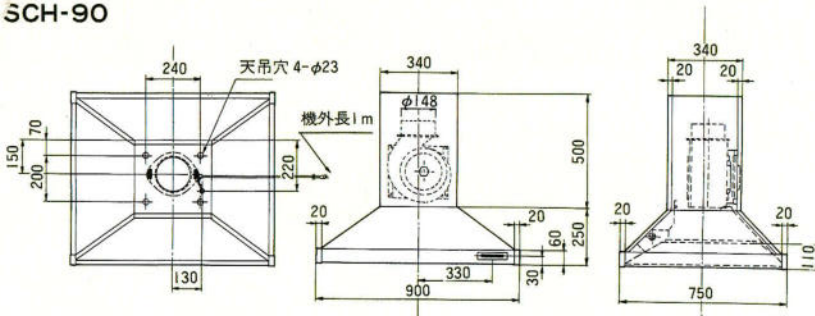

KH-90

KH-60(75)

SDR-60C(75C)(90C)

DF-602(603)
752(753)
902(903)

FH-601・602

LH-60W(90W)

SCH-90

MDH-90

WK-20

WK-25K

WK-15K

FJ-15