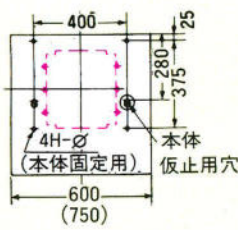

KH-90

KH-60(75)

SDR-60C(75C)(90C)

DF-602(603)
752(753)
902(903)

FH-601・602

LH-60W(90W)

SCH-90

MDH-90

WK-20

WK-25K

WK-15K

FJ-15