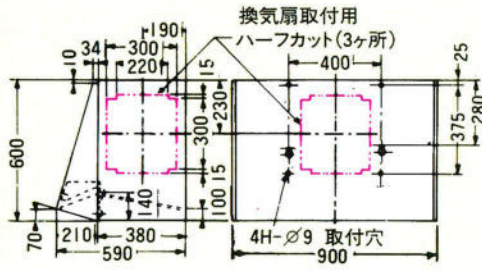

メディアウォールキャビネット用
F-WM 150×360×700 ¥7,500

ロングウォールキャビネット用
F-WL 150×360×900 ¥8,000

●オープン
キャビネット用

S-W30SO
300×244×200
¥6,800

S-W45SO
450×244×200
¥8,000

S-W60SO
600×244×200
¥9,300

S-W60SOC
600×600×200
¥14,000

KH-90