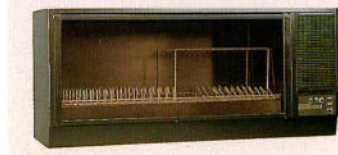

●サイドボックス
SB-01
(MO-LO用)
¥18,000

●アイソーン機器

①水切棚
BUC-M90A ¥54,800
900×320×400
BUC-M60A ¥47,500
600×320×400
②調味料棚
BUC-S45A ¥39,000
450×320×400
BUC-S30A ¥29,000
300×320×400
③オーブングリルレンジ
BHO-H31D ¥150,000
450×320×400
AC100V・消費電力1290W
高周波出力500/200W相当

④食器乾燥庫
BUC-SD90A ¥79,000
900×320×400
AC100V・消費電力300W
温風通風式・食器収納約6人分

●システム電子レンジ(在庫限り)
HEV-200 ¥53,300
●電子レンジ収納ケース(600×300×400)
KR-60D ¥27,000
●吊り下げ金具 AZ-40 ¥1,500
●壁かけ金具 AZ-41 ¥3,800

●食器乾燥機
(在庫限り)
KR-90VD
(900×300×400)
¥69,200