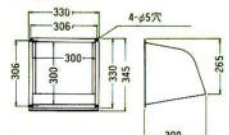

KH-90

KH-60(75)

SDR-60C(75C)(90C)

DF-602(603)
752(753)
902(903)

FH-601・602

LH-60W(90W)

SCH-90

MDH-90

WK-20

WK-25K

WK-15K

FJ-15