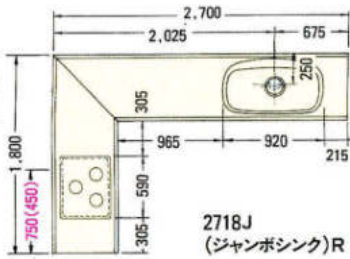

●2550^{mm}

●2700^{mm}

●2850^{mm}

●3000^{mm}