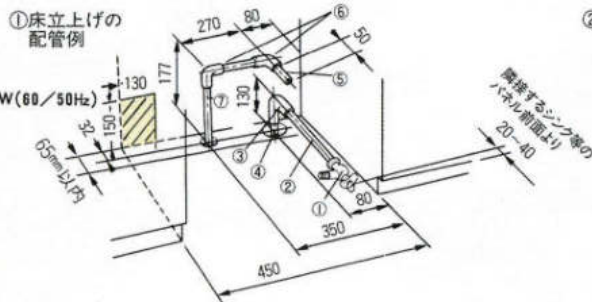

給水(給湯の場合は耐熱配管) 排水(耐熱塩ビ使用のこと)
①ドライバー用アングル型止水栓 ④HT20相当品
②硬質塩化ビニルライニング鋼管相当品 ⑤ソケット
③PS $\frac{1}{2}$ ソケット

●NP-5600B
●NP-5700BW
単相 100V
消費電力量大 1240/1220W(60/50Hz)
標準総使用水量 約30ℓ
※斜線内にアース
ターミナル付埋込み
コンセント(125V・15A)
を設置してください。