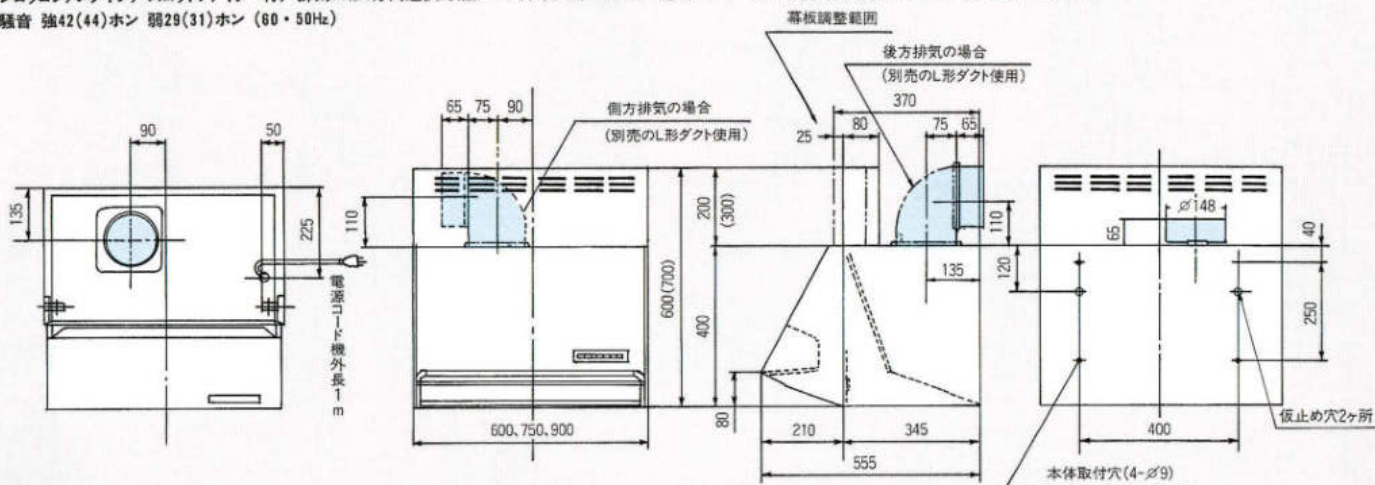

●DF-60(75)(90) DF-602・603・752・753・902・903

シロッコファンタイプ/スロットファイター付/排気口は4方向選択可能/ソフトタッチ式スイッチ/遅延タイマー付/消費電力 強111・101W(60・50Hz) 弱45W
騒音 強42(44)ホン 弱29(31)ホン (60・50Hz)