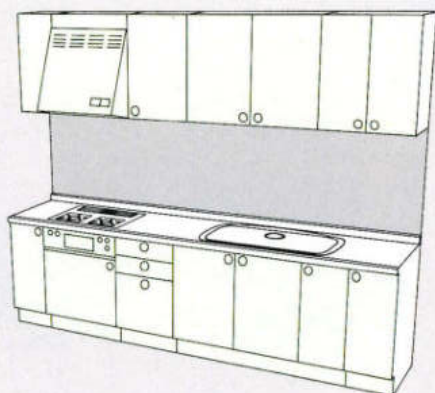

基本セットプラン I型

●仕様/ステンレストップ、ジャンボ水槽(シングル水槽)、セミロング吊戸棚、レンジフード・KH-60、FN-6、ガス器具・TBG-30A3

2850

BB	¥1,164,300	MO・LO・NG・DG・GG	¥557,800
MW・MG・MB	¥943,800	GO・HO・TW	¥473,600
RO・RD・RA・RG・RB	¥798,700	FW・EW・JW	¥414,400
WO・DO・BO	¥649,800	BS・BH・BM・BN	¥414,400
		CW・CL・CB・CF	¥486,400