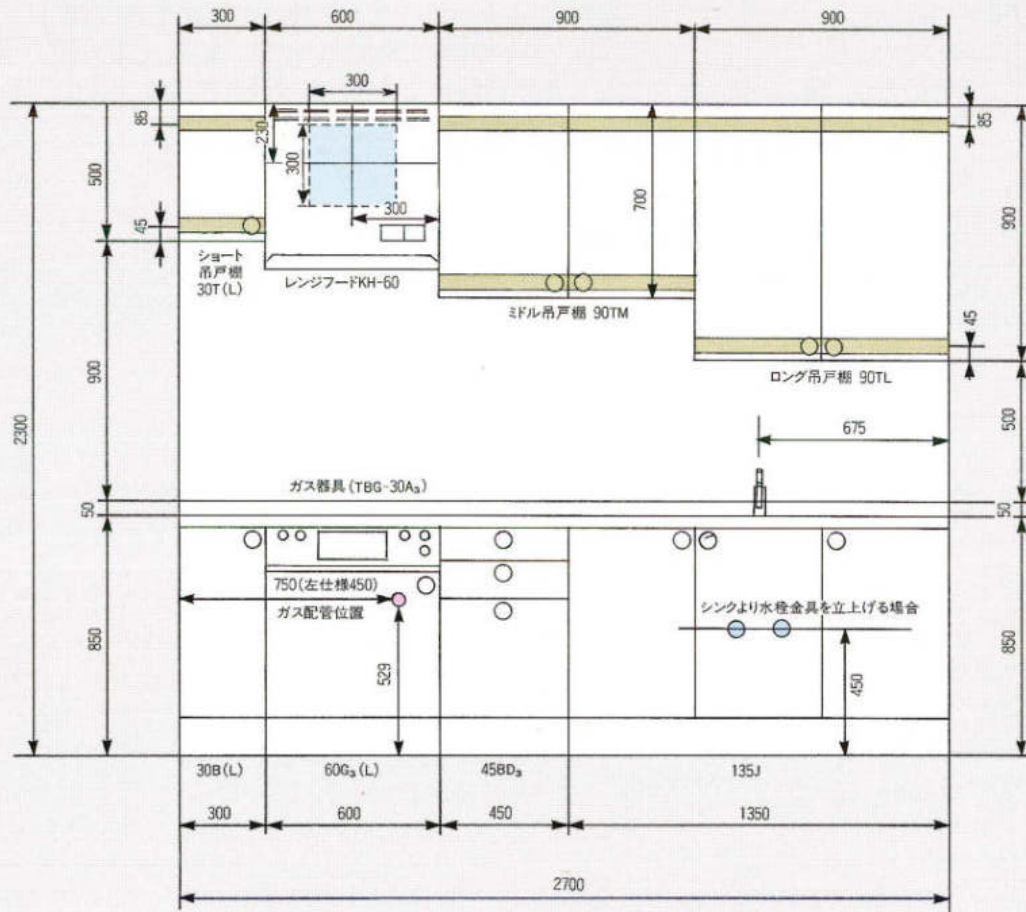

システムキッチン ●2700mmセット例(右仕様)