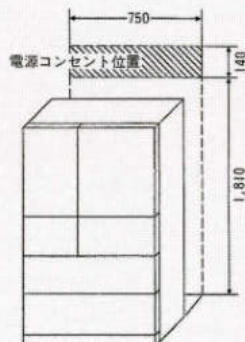

- ●この冷蔵庫には、冷蔵庫後部と壁面との間に放熱のための空間(放熱スペース)がありません。
- ●後部壁面に突起物がないことを確かめて下さい。