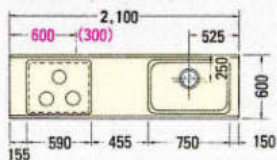

2100(シングルシンク)R