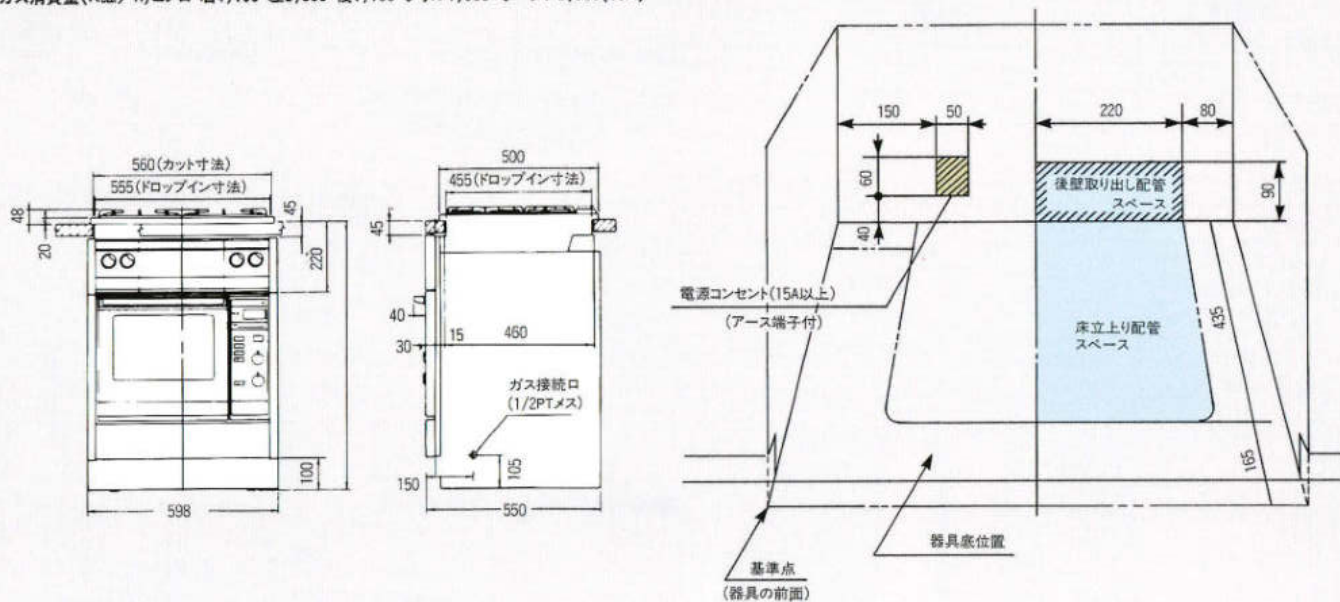

ガスレンジ ●TBR-310CA3(EA3)

連続放電式点火/立消え安全装置付/電源100V・消費電力85W(TBR-310CA3)1200W(TBR-310EA3)
ガス消費量(Kcal/h)コンロ 右4,100 左2,300 後1,100 グリル1,650 オープン5,300(13A)