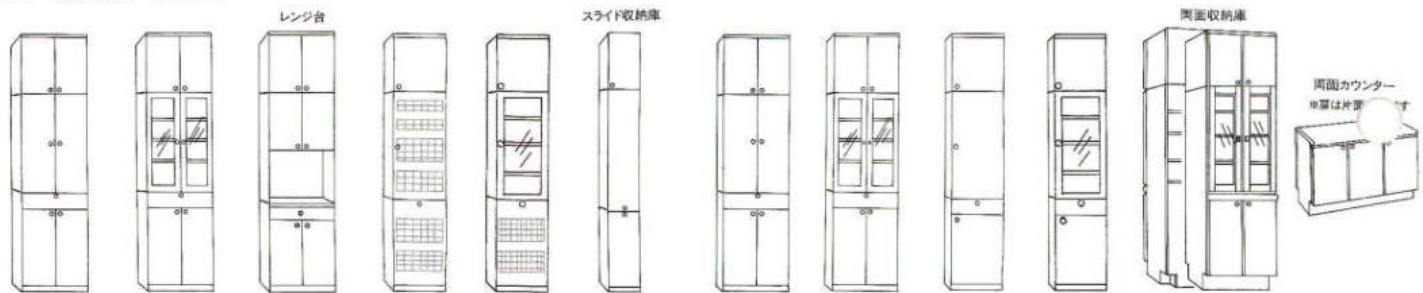

MW・MG・MB

※□の中には商品記号が入ります。

上	600×582×500 □CS-60TU ¥71,000	600×582×500 □CS-60TU ¥71,000	600×582×500 □CS-60TU ¥71,000	450×582×500 □CS-45TU R/L ¥48,000	450×582×500 □CS-45TU R/L ¥48,000	300×582×500 □CS-30TU R/L ¥41,000	600×430×500 □CS-60KTU ¥70,000	600×430×500 □CS-60KTU ¥70,000	450×430×500 □CS-45KTU R/L ¥47,500	450×430×500 □CS-45KTU R/L ¥47,500	600×450×500 □CS-60TUW ¥70,000	
中	600×582×969 □CS-60M ¥108,000	600×582×969 □CS-60MG ¥142,000	600×582×969 □CS-60MR ¥86,000	450×582×969 □CS-45MB, R/L ¥112,000	450×582×969 □CS-45MG, R/L ¥101,000	300×582×969 □CS-30MS ¥76,000	600×430×969 □CS-60KM ¥107,000	600×430×969 □CS-60KM ¥141,000	450×430×969 □CS-45KM R/L ¥97,000	450×430×969 □CS-45KM R/L ¥100,000		
下	600×582×831 □CS-60BD ¥105,000	600×582×831 □CS-60BD ¥105,000	600×582×831 □CS-60BD ¥105,000	450×582×831 □CS-45BS ¥84,000	450×582×831 □CS-45BS ¥84,000	300×582×831 □CS-30BS ¥66,000	600×430×831 □CS-60KD ¥103,000	600×430×831 □CS-60KD ¥103,000	450×430×831 □CS-45KD, R/L ¥72,000	450×430×831 □CS-45KD, R/L ¥72,000	600×450×1800 □CS-60TDW ¥210,000	1350×450×850 □CS-135KW ¥295,000