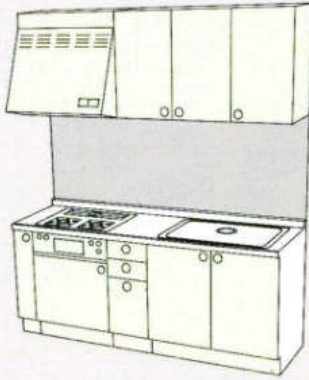

基本セットプラン I型

●仕様/ステンレストップ、ジャンボ水槽(シングル水槽)、セミロング吊戸棚、レンジフード・KH-60、FN-6、(KH-75、FN-7) ガス器具・TBG-30A3

1950

2100

BB	¥779,400	MO・LO・NG・DG・GG	¥435,500	BB	¥842,200	MO・LO・NG・DG・GG	¥453,500
MW・MG・MB	¥653,500	GO・HO・TW	¥378,000	MW・MG・MB	¥691,300	GO・HO・TW	¥389,500
RO・RD・RA・RG・RB	¥582,000	FW・EW・JW	¥339,200	RO・RD・RA・RG・RB	¥612,700	FW・EW・JW	¥345,900
WO・DO・BO	¥493,500	BS・BH・BM・BN	¥366,800	WO・DO・BO	¥515,000	BS・BH・BM・BN	¥345,900
		CW・CL・CB・CF	¥366,800			CW・CL・CB・CF	¥387,600