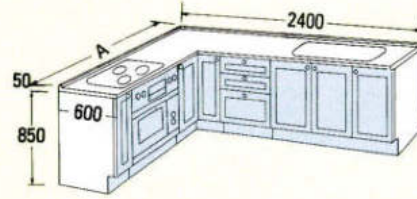

ガスレンジ組込み TBR-310CA3

間口	奥行A	使用キャビネット
2400×1650	15B(L)・906C(R)・30B(L)・30BD₁・120J	
2400×1800	30B(L)・906C(R)・30B(L)・30BD₁・120J	
2400×1950	30B(L)・1056C(R)・30B(L)・30BD₁・120J	
2400×2100	30B(L)・15B(R)・1056C(R)・30B(L)・30BD₁・120J	

品名	ジャンボ槽(J)			
	1650	1800	1950	2100
BB 受注生産	S□□-2416J ¥858,300	S□□-2418J ¥885,800	S□□-2419J ¥907,500	S□□-2421J ¥946,500
MW・MG・MB 受注生産	S□□-2416J ¥752,500	S□□-2418J ¥768,500	S□□-2419J ¥785,100	S□□-2421J ¥822,000
RO・RD・RA・RG・RB	S□□-2416J ¥717,600	S□□-2418J ¥729,400	S□□-2419J ¥754,400	S□□-2421J ¥789,900
WO・DO・BO	S□□-2416J ¥645,500	S□□-2418J ¥655,000	S□□-2419J ¥678,000	S□□-2421J ¥706,500
MO・LO・NG・DG・GG	S□□-2416J ¥581,000	S□□-2418J ¥589,000	S□□-2419J ¥610,500	S□□-2421J ¥633,000
GO・HO・TW	S□□-2416J ¥527,300	S□□-2418J ¥532,300	S□□-2419J ¥548,800	S□□-2421J ¥566,800
FW・EW・JW BS・BH・BM・BN	S□□-2416J ¥481,400	S□□-2418J ¥485,300	S□□-2419J ¥492,300	S□□-2421J ¥507,300
CW・CL・CB・CF	S□□-2416J ¥527,500	S□□-2418J ¥534,000	S□□-2419J ¥552,000	S□□-2421J ¥573,000

●奥行700mmタイプもございます。くわしくは係員におたずねください。

※ダブル槽は受注生産です。