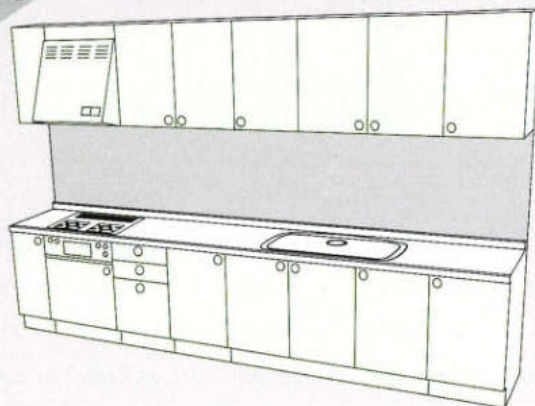

BB	¥1,357,800	MO・LO・NG・DG・GG	¥635,800
MW・MG・MB	¥1,103,300	GO・HO・TW	¥530,100
RO・RD・RA・RG・RB	¥916,400	FW・EW・JW	¥466,600
WO・DO・BO	¥737,800	BS・BH・BM・BN	¥466,600
		CW・CL・CB・CF	¥545,700

3600