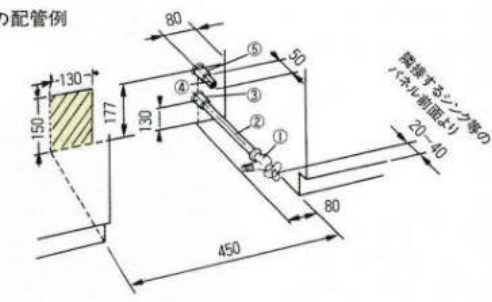

給水(給湯の場合は耐熱配管) 排水(耐熱塩ビ使用のこと)
①アングル型止水栓 ⑤HT20相当品
②硬質塩化ビニルライニング鋼管 ⑥エルボ
③PS $\frac{1}{2}$ エルボ ⑦HT20相当品
硬質塩化ビニルライニング鋼管相当品

②壁出しの配管例