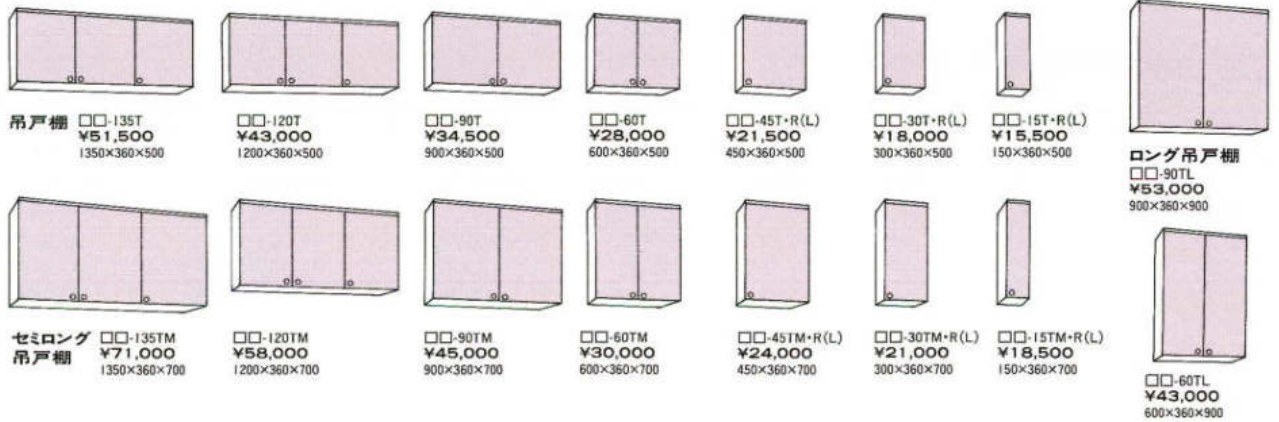

Wall Cabinet ウォールキャビネット (吊戸棚)

MO・LO NG・DG GG

※□□の中には商品記号が入ります。