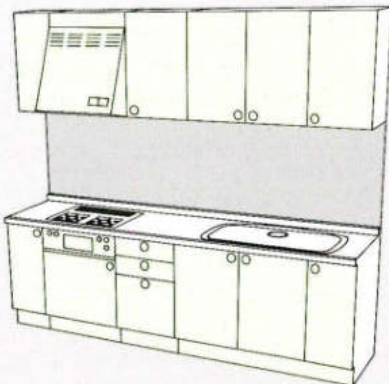

- ●BB: ブラウンバーチ
- ●MW: ミスティホワイト
- ●MG: ミスティグレー
- ●MB: ミスティベージュ
- ●RD: ロイヤルダークブラウン
- ●RO: ロイヤルオーク
- ●RA: ロイヤルメイプルアイボリー
- ●RG: ロイヤルメイプルグレー
- ●RB: ロイヤルメイプルブラウン
- ●WO: ホワイトオーク
- ●DO: ダークオーク
- ●BO: ブラックオーク
- ●MO: マイオーク
- ●LO: ライトオーク
- ●NG: ナチュラルグレイン
- ●DG: ディープグレイン
- ●GG: グレーグレイン
- ●GO: グレーオーク
- ●HO: ハイオーク
- ●FW: ファインウッド
- ●EW: エレガンスウッド
- ●JW: ジョイフルウッド
- ●BS: ベルサントホワイト
- ●BH: ベルサントベージュ
- ●BM: ベルサントグリーン
- ●BN: ベルサントグレー
- ●TW: テクノホワイト
- ●CW: クリスタルクリアホワイト
- ●CL: クリスタルライトグレー
- ●CB: クリスタルハーベストベージュ
- ●CF: クリスタルファンシーピンク

基本セットプラン I型

●仕様/ステンレストップ、ジャンボ水槽(シングル水槽)、セミロング吊戸棚、レンジフード・KH-60、FN-6、(KH-75、FN-7) ガス器具・TBG-30A3

1950

2100

BB	¥779,400	MO・LO・NG・DG・GG	¥435,500	BB	¥842,200	MO・LO・NG・DG・GG	¥453,500
MW・MG・MB	¥653,500	GO・HO・TW	¥378,000	MW・MG・MB	¥691,300	GO・HO・TW	¥389,500
RO・RD・RA・RG・RB	¥582,000	FW・EW・JW	¥339,200	RO・RD・RA・RG・RB	¥612,700	FW・EW・JW	¥345,900
WO・DO・BO	¥493,500	BS・BH・BM・BN	¥366,800	WO・DO・BO	¥515,000	BS・BH・BM・BN	¥345,900
		CW・CL・CB・CF	¥366,800			CW・CL・CB・CF	¥387,600

2250

2400

BB	¥910,200	MO・LO・NG・DG・GG	¥465,500	BB	¥942,000	MO・LO・NG・DG・GG	¥479,500
MW・MG・MB	¥746,500	GO・HO・TW	¥405,800	MW・MG・MB	¥786,000	GO・HO・TW	¥413,800
RO・RD・RA・RG・RB	¥654,900	FW・EW・JW	¥358,600	RO・RD・RA・RG・RB	¥662,000	FW・EW・JW	¥369,600
WO・DO・BO	¥541,000	BS・BH・BM・BN	¥409,300	WO・DO・BO	¥551,000	BS・BH・BM・BN	¥419,600
		CW・CL・CB・CF	¥409,300			CW・CL・CB・CF	¥419,600

2550

2700

BB	¥1,031,300	MO・LO・NG・DG・GG	¥501,800	BB	¥1,071,800	MO・LO・NG・DG・GG	¥521,800
MW・MG・MB	¥847,300	GO・HO・TW	¥428,600	MW・MG・MB	¥874,300	GO・HO・TW	¥443,300
RO・RD・RA・RG・RB	¥707,800	FW・EW・JW	¥380,300	RO・RD・RA・RG・RB	¥748,900	FW・EW・JW	¥387,900
WO・DO・BO	¥581,800	BS・BH・BM・BN	¥434,900	WO・DO・BO	¥609,300	BS・BH・BM・BN	¥387,900
		CW・CL・CB・CF	¥434,900			CW・CL・CB・CF	¥451,900