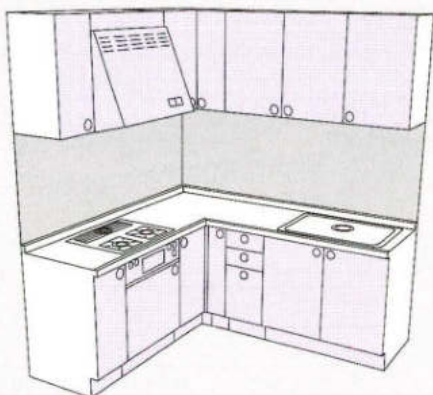

基本セットプラン L型

●仕様/ステンレストップ、ジャンボ水槽(シングル水槽)、セミロング吊戸棚、レンジフード・KH-60(75、90)、FN-6(7、9)、ガス器具・TBG-30A3

シンク側寸法

1950

シンク側寸法

2100

機種	ガス側寸法	1650	1800	1950	2100
BB		¥1,202,800	¥1,278,000	¥1,362,000	¥1,416,000
MW・MG・MB		¥1,012,800	¥1,060,000	¥1,122,400	¥1,170,400
RO・RD・RA・RG・RB		¥906,300	¥938,000	¥997,500	¥1,040,500
WO・DO・BO		¥772,800	¥789,000	¥834,300	¥867,800
MO・LO・NG・DG・GG		¥673,800	¥682,000	¥718,300	¥743,800
GO・HO・TW		¥587,800	¥588,500	¥615,300	¥636,300
FW・EW・JW BS・BH・BM・BN		¥514,700	¥511,300	¥525,600	¥543,600
CW・CL・CB・CF		¥560,100	¥561,300	¥588,600	¥612,900