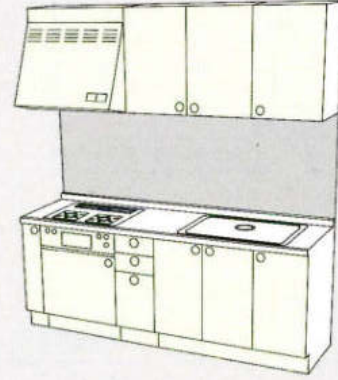

基本セットプラン I型

●仕様/ステンレストップ、ジャンボ水槽(シングル水槽)、セミロング吊戸棚、レンジフード・KH-60、FN-6、(KH-75、FN-7) ガス器具・TBG-30A3

1950

2100

BB	¥779,400	MO・LO・NG・DG・GG	¥435,500	BB	¥842,200	MO・LO・NG・DG・GG	¥453,500
MW・MG・MB	¥653,500	GO・HO・TW	¥378,000	MW・MG・MB	¥691,300	GO・HO・TW	¥389,500
RO・RD・RA・RG・RB	¥582,000	FW・EW・JW	¥339,200	RO・RD・RA・RG・RB	¥612,700	FW・EW・JW	¥345,900
WO・DO・BO	¥493,500	BS・BH・BM・BN	¥366,800	WO・DO・BO	¥515,000	BS・BH・BM・BN	¥345,900
		CW・CL・CB・CF	¥366,800			CW・CL・CB・CF	¥387,600