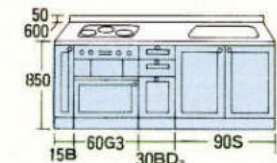

●システムキッチン | 型

- ●BB: ブラウンバーチ
- ●MW: エステイホワイト
- ●MG: エステイグレー
- ●MB: エステイベージュ
- ●RD: ロイヤルレッドブラウン
- ●RO: ロイヤルオーク
- ●RA: ロイヤルメイプルアイボリー
- ●RG: ロイヤルメイプルグレー
- ●RB: ロイヤルメイプルブラウン
- ●WO: ホワイトオーク
- ●DO: ダークオーク
- ●BO: ブラックオーク
- ●MO: マイオーク
- ●LO: ライトオーク
- ●NG: ナチュラルダークグレイ
- ●DG: デュークグレイ
- ●GG: グレーグレイ
- ●GO: グレーオーク
- ●HO: ハイオーク
- ●FW: ファインウッド
- ●BS: ベルサントホワイト
- ●BH: ベルサントベージュ
- ●BM: ベルサントグリーン
- ●BN: ベルサントブルー
- ●EW: エレガンスウッド
- ●JW: ジェイフルウッド
- ●BSJ: ベルサントホワイト
- ●BSL: ベルサントライトグレー
- ●CB: クリスタルハーベストベージュ
- ●CF: クリスタルファジーベージュ

※□□の中には商品記号が入ります。

●1950 グリル付クックトップ組み込み TBG-30A3

サイズ(%) 間口×奥行×高さ
1950×600×850