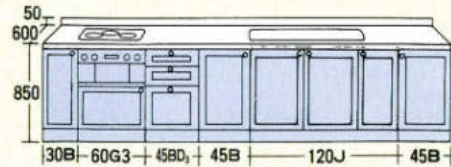

●3450 (受注生産) グリル付クックトップ組み TBG-30A3

●サイズ(%) 間口×奥行×高さ
3450×600×850

BB (受注生産)	S□□-345J ¥812,000			
MW・MG・MB (受注生産)	S□□-345J ¥671,500			
RO・RD・RA・RG・RB	S□□-345J ¥604,400			
WO・DO・BO	S□□-345J ¥515,500			
MO・LO・NG・DG・GG	S□□-345J ¥445,000			
GO・HO・TW	S□□-345J ¥378,800			
FW・EW・JW BS・BH・BM・BN	S□□-345J ¥329,500			
CW・CL・CB・CF	S□□-345J ¥399,000