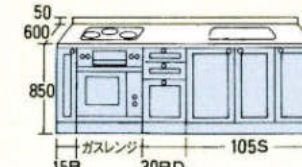

※□□の中には商品記号が入ります。

●1950 グリル付クックトップ組み込み TBG-30A3

サイズ(%) 間口×奥行×高さ
1950×600×850

ガスレンジ組み込み TBR-310CA3

サイズ(%) 間口×奥行×高さ
1950×600×850

●2100 グリル付クックトップ組み込み TBG-30A3

サイズ(%) 間口×奥行×高さ
2100×600×850

ガスレンジ組み込み TBR-310CA3