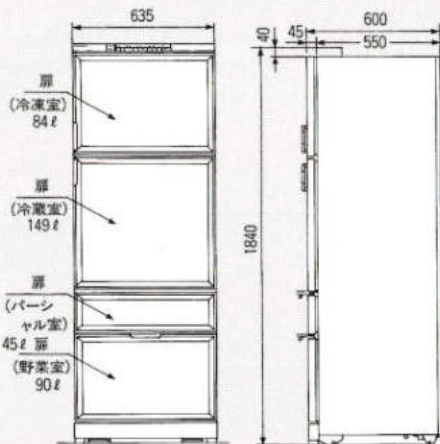

- この冷蔵庫には、冷蔵庫後部と壁面との間に放熱のための空間(放熱スペース)がありません。
- 後部壁面に突起物がないことを確かめて下さい。

●NR-D37PX₁ 有効内容積 368ℓ 製品重量 80kg

- 冷蔵庫には放熱のための空間(放熱スペース)が必要です。(斜線部分) 冷蔵庫左右には5mm以上、上部は100mm以上の空間をあけてください。(後部の空間は不要です。)

●NR-C34PX₁ 有効内容積 337ℓ 製品重量 68kg