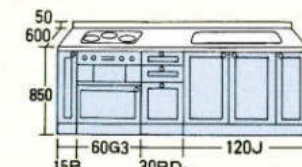

●2250 グリル付クックトップ組み込み TBG-30A3

サイズ(%) 間口×奥行×高さ
2250×600×850