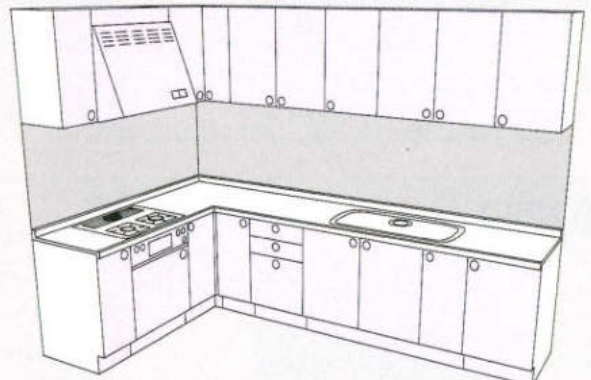

シンク側寸法

3000