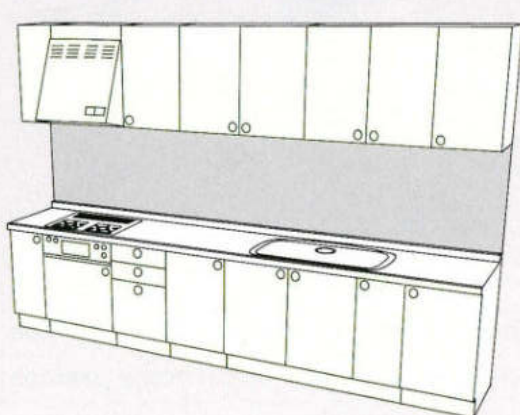

- ●BB: ブラウンバーチ
- ●MW: ミスティホワイト
- ●MG: ミスティグレー
- ●MB: ミスティベージュ
- ●RD: ロイヤルダークブラウン
- ●RO: ロイヤルオーク
- ●RA: ロイヤルメイプルアイリー
- ●RG: ロイヤルメイプルグレイ
- ●WB: ロイヤルメイプルブラウン
- ●WO: ホワイトオーク
- ●DO: ダークオーク
- ●BO: ブラックオーク
- ●MO: マイオーク
- ●LO: ライトオーク
- ●NG: ナチュラルグレイ
- ●DG: ディープグレイ
- ●GG: グレーグレイ
- ●GO: グレーオーク
- ●HO: ハイオーク
- ●FW: ファインウッド
- ●EW: エレガンスウッド
- ●JW: ジョイフルウッド
- ●BS: ベルサントホワイト
- ●GG: グレーグレイ
- ●GO: グレーオーク
- ●BM: ベルサントグリーン
- ●BN: ベルサントグレー
- ●TW: テクノホワイト
- ●CW: クリスタルクリアホワイト
- ●CL: クリスタルライトグレー
- ●CB: クリスタルハーベストベージュ
- ●CF: クリスタルファンシーピンク

基本セットプラン I型

●仕様/ステンレストップ、ジャンボ水槽(シングル水槽)、セミロング吊戸棚、レンジフード・KH-60、FN-6、ガス器具・TBG-30A3

2850

BB	¥1,164,300	MO・LO・NG・DG・GG	¥557,800
MW・MG・MB	¥943,800	GO・HO・TW	¥473,600
RO・RD・RA・RG・RB	¥798,700	FW・EW・JW	¥414,400
WO・DO・BO	¥649,800	BS・BH・BM・BN	¥414,400
		CW・CL・CB・CF	¥486,400

3000

BB	¥1,191,300	MO・LO・NG・DG・GG	¥565,800
MW・MG・MB	¥974,300	GO・HO・TW	¥477,100
RO・RD・RA・RG・RB	¥813,800	FW・EW・JW	¥421,000
WO・DO・BO	¥668,800	BS・BH・BM・BN	¥421,000
		CW・CL・CB・CF	¥486,900

3150

BB	¥1,237,300	MO・LO・NG・DG・GG	¥590,800
MW・MG・MB	¥1,002,300	GO・HO・TW	¥495,300
RO・RD・RA・RG・RB	¥850,500	FW・EW・JW	¥432,500
WO・DO・BO	¥687,300	BS・BH・BM・BN	¥432,500
		CW・CL・CB・CF	¥509,700

3300

BB	¥1,247,300	MO・LO・NG・DG・GG	¥614,800
MW・MG・MB	¥1,027,800	GO・HO・TW	¥515,100
RO・RD・RA・RG・RB	¥883,300	FW・EW・JW	¥457,400
WO・DO・BO	¥713,800	BS・BH・BM・BN	¥457,400
		CW・CL・CB・CF	¥527,900

3450

BB	¥1,357,800	MO・LO・NG・DG・GG	¥635,800
MW・MG・MB	¥1,103,300	GO・HO・TW	¥530,100
RO・RD・RA・RG・RB	¥916,400	FW・EW・JW	¥466,600
WO・DO・BO	¥737,800	BS・BH・BM・BN	¥466,600
		CW・CL・CB・CF	¥545,700

3600

BB	¥1,401,800	MO・LO・NG・DG・GG	¥658,800
MW・MG・MB	¥1,129,300	GO・HO・TW	¥546,300
RO・RD・RA・RG・RB	¥951,100	FW・EW・JW	¥476,100
WO・DO・BO	¥764,300	BS・BH・BM・BN	¥476,100
		CW・CL・CB・CF	¥560,700