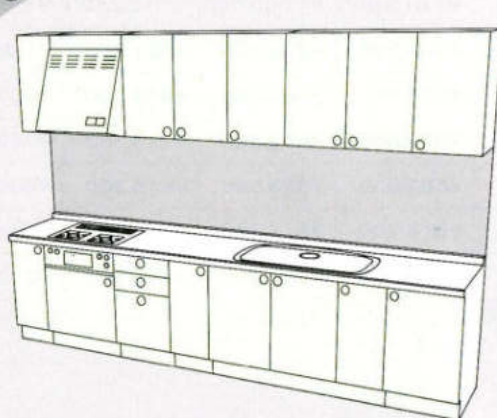

BB	¥1,237,300	MO・LO・NG・DG・GG	¥590,800
MW・MG・MB	¥1,002,300	GO・HO・TW	¥495,300
RO・RD・RA・RG・RB	¥850,500	FW・EW・JW	¥432,500
WO・DO・BO	¥687,300	BS・BH・BM・BN	¥432,500
		CW・CL・CB・CF	¥509,700

3300

BB	¥1,247,300	MO・LO・NG・DG・GG	¥614,800
MW・MG・MB	¥1,027,800	GO・HO・TW	¥515,100
RO・RD・RA・RG・RB	¥883,300	FW・EW・JW	¥457,400
WO・DO・BO	¥713,800	BS・BH・BM・BN	¥457,400
		CW・CL・CB・CF	¥527,900

3450