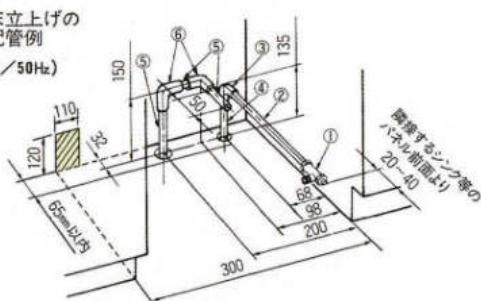

ビルトイン食器洗い乾燥機

●NP-3000BW ①床立上げの配管例
単相 100V
消費電力量大 1213/1210W(60/50Hz)
標準総使用水量 約23ℓ
※斜線内にアース
ターミナル付埋込み
コンセント(125V・15A)
を設置してください。