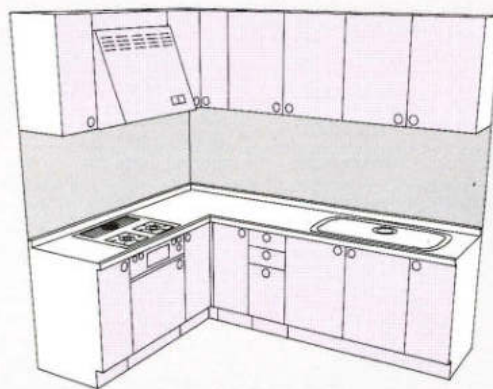

シンク側寸法

2400