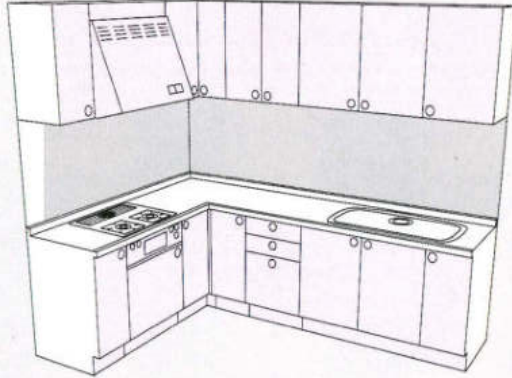

基本セットプラン L型

●仕様/ステンレストップ、ジャンボ水槽(シングル水槽)、セミロング吊戸棚、レンジフード・KH-60(75、90)、FN-6(7、9)、ガス器具・TBG-30A3

シンク側寸法

2550

シンク側寸法

2700

機種	ガス側寸法	1650	1800	1950	2100	機種	ガス側寸法	1650	1800	1950	2100
BB		¥1,435,900	¥1,511,100	¥1,595,100	¥1,649,100	BB		¥1,467,400	¥1,542,600	¥1,626,600	¥1,680,600
MW・MG・MB		¥1,195,800	¥1,243,000	¥1,305,400	¥1,353,400	MW・MG・MB		¥1,231,300	¥1,278,500	¥1,340,900	¥1,388,900
RO・RD・RA・RG・RB		¥1,022,200	¥1,053,900	¥1,113,400	¥1,156,400	RO・RD・RA・RG・RB		¥1,042,400	¥1,073,100	¥1,132,600	¥1,175,600
WO・DO・BO		¥855,300	¥872,000	¥916,800	¥950,300	WO・DO・BO		¥869,300	¥886,000	¥930,800	¥964,300
MO・LO・NG・DG・GG		¥738,300	¥746,500	¥782,800	¥808,300	MO・LO・NG・DG・GG		¥750,800	¥759,000	¥795,300	¥820,800
GO・HO・TW		¥642,600	¥643,300	¥670,100	¥691,100	GO・HO・TW		¥649,800	¥650,500	¥677,300	¥698,300
FW・EW・JW BS・BH・BM・BN		¥561,000	¥557,600	¥571,900	¥589,900	FW・EW・JW BS・BH・BM・BN		¥570,400	¥567,000	¥581,300	¥599,300
CW・CL・CB・CF		¥641,900	¥643,100	¥670,400	¥694,700	CW・CL・CB・CF		¥665,900	¥667,100	¥694,400	¥718,700