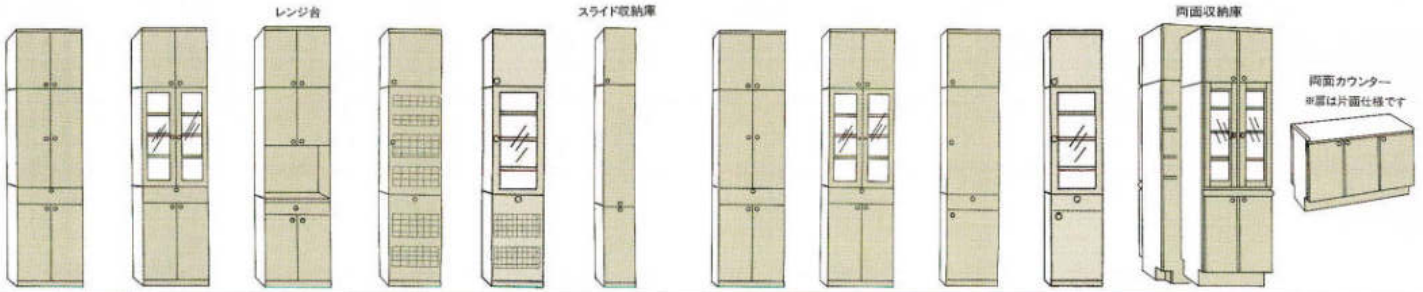

中棚ガラス吊戸棚
□□-90TCG
¥35,500
900×272×400

□□-60TCG
¥23,000
600×272×400

隅吊戸棚
□□-75TC
¥37,000
750×750×500

セミロング隅吊戸棚
□□-75TCM
¥42,000
750×750×633

両面ガラス吊戸棚
□□-135TWMG
¥118,000
1350×416×700

BB

※□の中には商品記号が入ります。

上	600×582×500 □CS-60TU ¥78,000	600×582×500 □CS-60TU ¥78,000	600×582×500 □CS-60TU ¥78,000	450×582×500 □CS-45TU R/L ¥58,000	450×582×500 □CS-45TU R/L ¥58,000	300×582×500 □CS-30TU R/L ¥47,000	600×430×500 □CS-60KTU ¥77,000	600×430×500 □CS-60KTU ¥77,000	450×430×500 □CS-45KTU R/L ¥54,500	450×430×500 □CS-45KTU R/L ¥54,500	600×450×500 □CS-60TUW ¥77,000	
中	600×582×969 □CS-60M ¥142,000	600×582×969 □CS-60MG ¥178,000	600×582×969 □CS-60MR ¥178,000	450×582×969 □CS-45MB, R/L ¥136,000	450×582×969 □CS-45MG, R/L ¥123,000	300×582×969 □CS-30MS ¥82,000	600×430×969 □CS-60KM ¥141,000	600×430×969 □CS-60KM ¥141,000	450×430×969 □CS-45KM R/L ¥117,000	450×430×969 □CS-45KM R/L ¥122,000		
下	600×582×831 □CS-60BD ¥125,000	600×582×831 □CS-60BD ¥125,000	600×582×831 □CS-60BD ¥125,000	450×582×831 □CS-45BS ¥102,000	450×582×831 □CS-45BS ¥102,000	300×582×831 □CS-30BS ¥71,000	600×430×831 □CS-60KD ¥123,000	600×430×831 □CS-60KD ¥123,000	450×430×831 □CS-45KD, R/L ¥93,500	450×430×831 □CS-45KD, R/L ¥93,500	600×450×1800 □CS-60TDW ¥221,500	1350×450×850 □CS-135KW ¥313,500