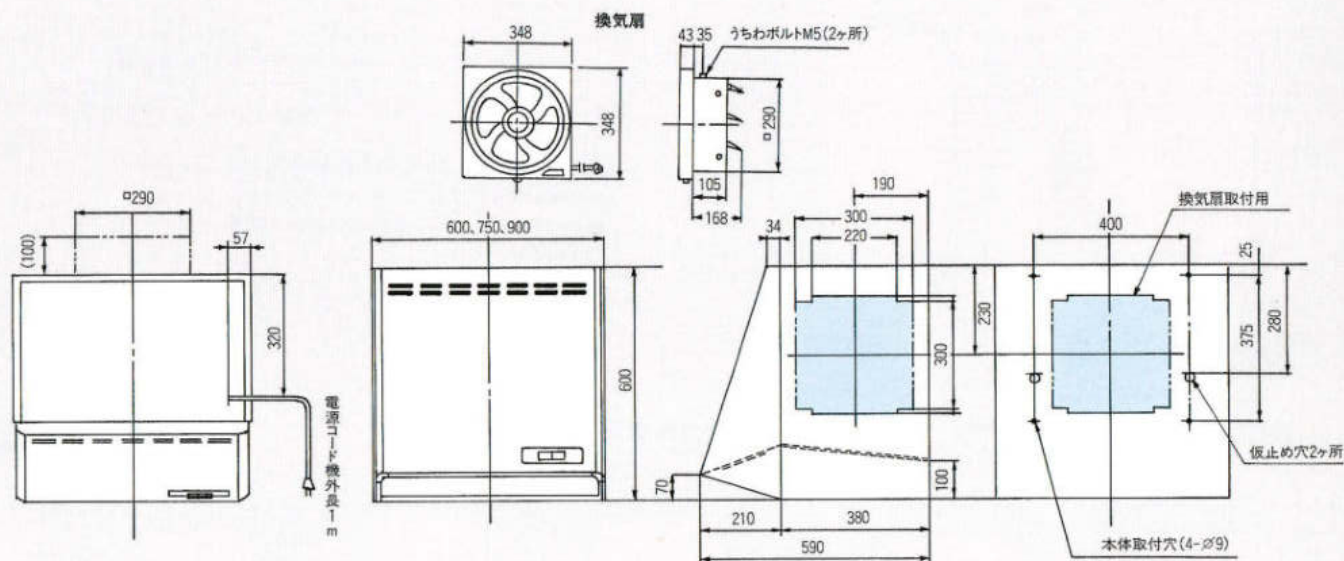

レンジフード ●KH-60(75)(90)

換気扇組込タイプ/スロットフィルター付/排気口は3方向選択可能/消費電力38・36W(60・50Hz)/騒音39ホン