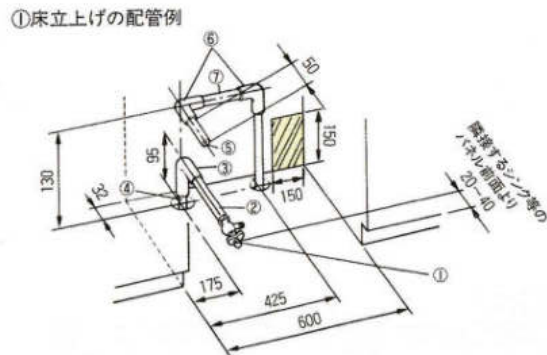

給水(給湯の場合は耐熱配管) 排水(耐熱塩ビ使用のこと)
①アングル型止水栓 ④HT20相当品
②硬質塩化ビニルライニング鋼管相当品 ⑤ソケット(呼び径20)
③PS $\frac{1}{2}$ ソケット

●NP-9103B
単相 200V
消費電力量大 1610W
標準総使用水量 約41.6ℓ
※斜線内にアース
ターミナル付専用
コンセント(同梱)
をご使用ください。
(250V・15A)