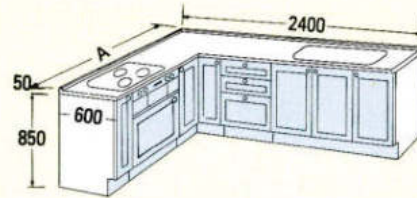

●2400 グリル付クックトップ組込み TBG-30A3

間口	奥行A	使用キャビネット
2400×1650	15B(L)・60G₁・906C(R)・30B(L)・30BD₁・120J	
2400×1800	30B(L)・60G₁・906C(R)・30B(L)・30BD₁・120J	
2400×1950	30B(L)・60G₁・1056C(R)・30B(L)・30BD₁・120J	
2400×2100	30B(L)・60G₁・15B(R)・1056C(R)・30B(L)・30BD₁・120J	

品名	ジャンボ槽(J)			
	1650	1800	1950	2100
BB 受注生産	S□□-2416J ¥827,300	S□□-2418J ¥854,800	S□□-2419J ¥876,500	S□□-2421J ¥915,500
MW・MG・MB 受注生産	S□□-2416J ¥703,500	S□□-2418J ¥719,500	S□□-2419J ¥736,100	S□□-2421J ¥773,100
RO・RD・RA・RG・RB	S□□-2416J ¥660,600	S□□-2418J ¥672,400	S□□-2419J ¥697,400	S□□-2421J ¥732,900
WO・DO・BO	S□□-2416J ¥581,000	S□□-2418J ¥590,500	S□□-2419J ¥613,500	S□□-2421J ¥642,000
MO・LO・NG・DG・GG	S□□-2416J ¥506,000	S□□-2418J ¥514,000	S□□-2419J ¥535,500	S□□-2421J ¥558,000
GO・HO・TW	S□□-2416J ¥443,800	S□□-2418J ¥448,800	S□□-2419J ¥465,300	S□□-2421J ¥483,300
FW・EW・JW BS・BH・BM・BN	S□□-2416J ¥390,700	S□□-2418J ¥394,600	S□□-2419J ¥401,600	S□□-2421J ¥416,600
CW・CL・CB・CF	S□□-2416J ¥450,500	S□□-2418J ¥457,000	S□□-2419J ¥475,000	S□□-2421J ¥496,000