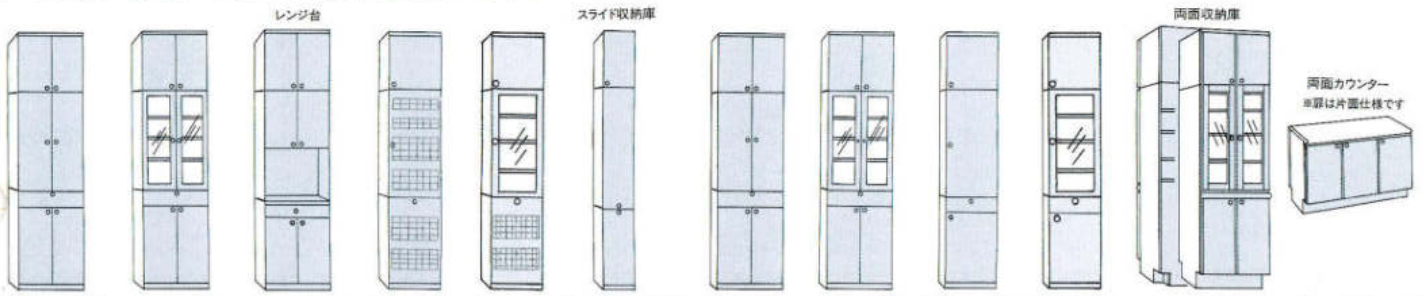

FW・EW・JW・BS・BH・BM・BN

※□の中には商品記号が入ります。

上台	600×582×500 □CS-60TU ¥23,000	600×582×500 □CS-60TU ¥23,000	600×582×500 □CS-60TU ¥23,000	450×582×500 □CS-45TU R/L ¥17,000	450×582×500 □CS-45TU R/L ¥17,000	300×582×500 □CS-30TU R/L ¥14,000	600×430×500 □CS-60KTU ¥22,000	600×430×500 □CS-60KTU ¥22,000	450×430×500 □CS-45KTU R/L ¥16,500	450×430×500 □CS-45KTU R/L ¥16,500	600×450×500 □CS-60TUW ¥19,000	
中台	600×582×969 □CS-60M, ¥41,000	600×582×969 □CS-60MG, ¥51,000	600×582×969 □CS-60MR ¥36,000	450×582×969 □CS-45MB, R/L ¥63,000	450×582×969 □CS-45MG, R/L ¥41,000	300×582×969 □CS-30MS ¥44,000	600×430×969 □CS-60KM ¥40,000	600×430×969 □CS-60KMG ¥47,000	450×430×969 □CS-45KM R/L ¥36,000	450×430×969 □CS-45KMG R/L ¥40,000		
下台	600×582×831 □CS-60BD, ¥40,500	600×582×831 □CS-60BD, ¥40,500	600×582×831 □CS-60BD, ¥40,500	450×582×831 □CS-45BS ¥43,000	450×582×831 □CS-45BS ¥43,000	300×582×831 □CS-30BS ¥29,400	600×430×831 □CS-60KD, ¥38,500	600×430×831 □CS-60KD, ¥38,500	450×430×831 □CS-45KD, R/L ¥22,500	450×430×831 □CS-45KD, R/L ¥22,500	600×450×1800 □CS-60TDW, ¥109,000	1350×450×850 □CS-135KW ¥120,000