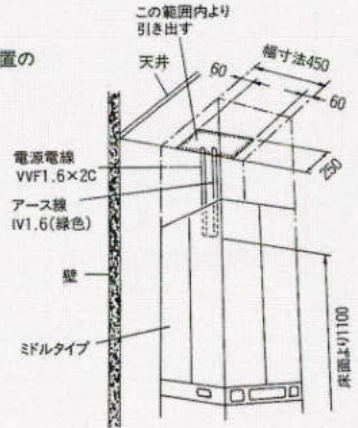

●N-45BVD(フローア)

- ●大型食器乾燥庫フロアタイプの定格消費電力は305W(AC100V50/60Hz)です。突入時(スイッチを入れた直後)約7アンペア流れますので電気容量にご配慮ください。