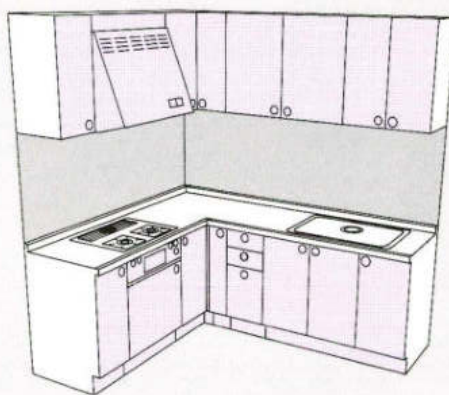

基本セットプラン L型

●仕様/ステンレストップ、ジャンボ水槽(シングル水槽)、セミロング吊戸棚、レンジフード・KH-60(75、90)、FN-6(7、9)、ガス器具・TBG-30A3

シンク側寸法

1950

シンク側寸法

2100

機種	ガス側寸法	1650	1800	1950	2100
BB		¥1,202,800	¥1,278,000	¥1,362,000	¥1,416,000
MW・MG・MB		¥1,012,800	¥1,060,000	¥1,122,400	¥1,170,400
RO・RD・RA・RG・RB		¥906,300	¥938,000	¥997,500	¥1,040,500
WO・DO・BO		¥772,800	¥789,000	¥834,300	¥867,800
MO・LO・NG・DG・GG		¥673,800	¥682,000	¥718,300	¥743,800
GO・HO・TW		¥587,800	¥588,500	¥615,300	¥636,300
FW・EW・JW BS・BH・BM・BN		¥514,700	¥511,300	¥525,600	¥543,600
CW・CL・CB・CF		¥560,100	¥561,300	¥588,600	¥612,900