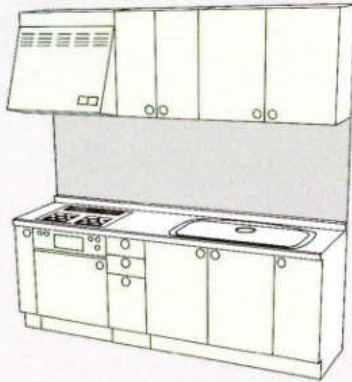

- ●BB: ブラウンバーチ
- ●MW: ミスティホワイト
- ●MG: ミスティグレー
- ●MB: ミスティベージュ
- ●RD: ロイヤルダークブラウン
- ●RO: ロイヤルオーク
- ●RA: ロイヤルメイプルアイボリー
- ●RG: ロイヤルメイプルグレー
- ●RB: ロイヤルメイプルブラウン
- ●WO: ホワイトオーク
- ●DO: ダークオーク
- ●BO: ブラックオーク
- ●MO: マイオーク
- ●LO: ライトオーク
- ●NG: ナチュラルグレイン
- ●DG: ディープグレイン
- ●GG: グレーグレイン
- ●GO: グレーオーク
- ●HO: ハイオーク
- ●FW: ファインウッド
- ●EW: エレガンスウッド
- ●JW: ジョイフルウッド
- ●BS: ベルサントホワイト
- ●BH: ベルサントベージュ
- ●BM: ベルサントグリーン
- ●BN: ベルサントグレー
- ●TW: テクノホワイト
- ●CW: クリスタルクリアホワイト
- ●CL: クリスタルライトグレー
- ●CB: クリスタルハーベストベージュ
- ●CF: クリスタルファンシーピンク

基本セットプラン I型

●仕様/ステンレストップ、ジャンボ水槽(シングル水槽)、セミロング吊戸棚、レンジフード・KH-60、FN-6、(KH-75、FN-7) ガス器具・TBG-30A3

1950

2100

BB	¥779,400	MO・LO・NG・DG・GG	¥435,500	BB	¥842,200	MO・LO・NG・DG・GG	¥453,500
MW・MG・MB	¥653,500	GO・HO・TW	¥378,000	MW・MG・MB	¥691,300	GO・HO・TW	¥389,500
RO・RD・RA・RG・RB	¥582,000	FW・EW・JW	¥339,200	RO・RD・RA・RG・RB	¥612,700	FW・EW・JW	¥345,900
WO・DO・BO	¥493,500	BS・BH・BM・BN	¥366,800	WO・DO・BO	¥515,000	BS・BH・BM・BN	¥345,900
		CW・CL・CB・CF	¥366,800			CW・CL・CB・CF	¥387,600

2250

2400

BB	¥910,200	MO・LO・NG・DG・GG	¥465,500	BB	¥942,000	MO・LO・NG・DG・GG	¥479,500
MW・MG・MB	¥746,500	GO・HO・TW	¥405,800	MW・MG・MB	¥786,000	GO・HO・TW	¥413,800
RO・RD・RA・RG・RB	¥654,900	FW・EW・JW	¥358,600	RO・RD・RA・RG・RB	¥662,000	FW・EW・JW	¥369,600
WO・DO・BO	¥541,000	BS・BH・BM・BN	¥409,300	WO・DO・BO	¥551,000	BS・BH・BM・BN	¥419,600
		CW・CL・CB・CF	¥409,300			CW・CL・CB・CF	¥419,600

2550

2700

BB	¥1,031,300	MO・LO・NG・DG・GG	¥501,800	BB	¥1,071,800	MO・LO・NG・DG・GG	¥521,800
MW・MG・MB	¥847,300	GO・HO・TW	¥428,600	MW・MG・MB	¥874,300	GO・HO・TW	¥443,300
RO・RD・RA・RG・RB	¥707,800	FW・EW・JW	¥380,300	RO・RD・RA・RG・RB	¥748,900	FW・EW・JW	¥387,900
WO・DO・BO	¥581,800	BS・BH・BM・BN	¥434,900	WO・DO・BO	¥609,300	BS・BH・BM・BN	¥387,900
		CW・CL・CB・CF	¥434,900			CW・CL・CB・CF	¥451,900