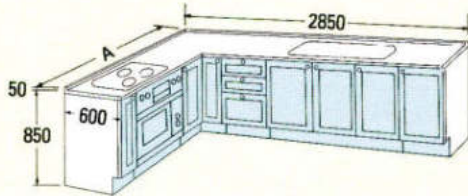

ガスレンジ組込み TBR-310CA3 (受注生産)

間口 奥行A 使用キャビネット
2850×1650 15B(L)・906C(R)・30B(L)・45BD₂・105S・45B(R)
2850×1800 30B(L)・906C(R)・30B(L)・45BD₂・105S・45B(R)
2850×1950 30B(L)・1056C(R)・30B(L)・45BD₂・105S・45B(R)
2850×2100 30B(L)・15B(R)・1056C(R)・30B(L)・45BD₂・105S・45B(R)

BB	受注生産	S□□-2816J ¥942,600	S□□-2818J ¥970,100	S□□-2819J ¥992,800	S□□-2821J ¥1,031,800
MW・MG・MB	受注生産	S□□-2816J ¥827,800	S□□-2818J ¥843,800	S□□-2819J ¥861,400	S□□-2821J ¥898,400
RO・RD・RA・RG・RB		S□□-2816J ¥781,400	S□□-2818J ¥793,200	S□□-2819J ¥819,200	S□□-2821J ¥854,700
WO・DO・BO		S□□-2816J ¥698,000	S□□-2818J ¥707,500	S□□-2819J ¥731,500	S□□-2821J ¥760,000
MO・LO・NG・DG・GG		S□□-2816J ¥626,000	S□□-2818J ¥634,000	S□□-2819J ¥656,500	S□□-2821J ¥679,000
GO・HO・TW		S□□-2816J ¥564,000	S□□-2818J ¥569,000	S□□-2819J ¥586,500	S□□-2821J ¥604,500
FW・EW・JW		S□□-2816J ¥512,400	S□□-2818J ¥516,300	S□□-2819J ¥524,300	S□□-2821J ¥539,300
BS・BH・BM・BN					
CW・CL・CB・CF		S□□-2816J ¥570,500	S□□-2818J ¥577,000	S□□-2819J ¥596,000	S□□-2821J ¥617,000