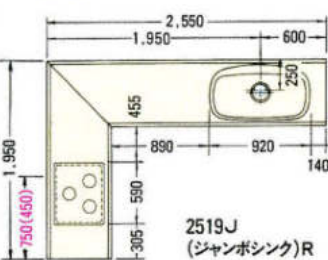

●2550^{mm}

●2700^{mm}

●2850^{mm}

●3000^{mm}