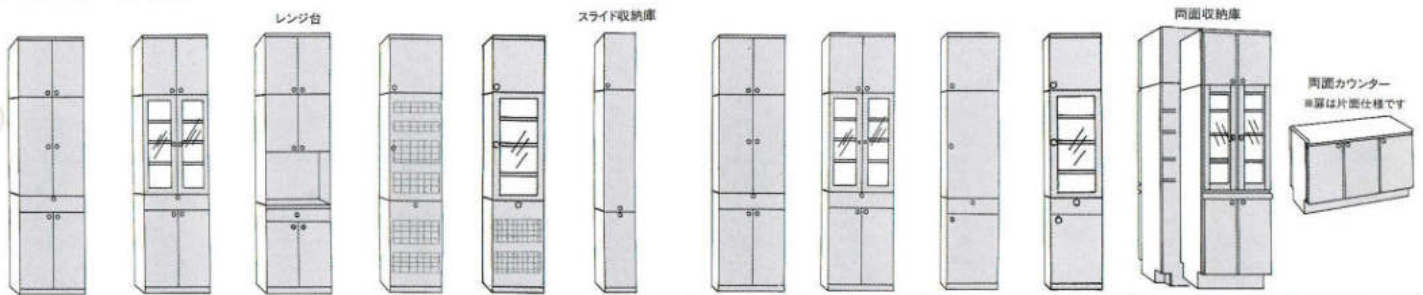

GO・HO・TW

※□の中には商品記号が入ります。

上台	600×582×500 □CS-60TU ¥29,000	600×582×500 □CS-60TU ¥29,000	600×582×500 □CS-60TU ¥29,000	450×582×500 □CS-45TU R/L ¥22,000	450×582×500 □CS-45TU R/L ¥22,000	300×582×500 □CS-30TU R/L ¥17,500	600×430×500 □CS-60KTU ¥28,000	600×430×500 □CS-60KTU ¥28,000	450×430×500 □CS-45KTU R/L ¥21,500	450×430×500 □CS-45KTU R/L ¥21,500	600×450×500 □CS-60TUW ¥24,500	
中台	600×582×969 □CS-60M, ¥45,500	600×582×969 □CS-60MG, ¥49,000	600×582×969 □CS-60MR ¥38,000	450×582×969 □CS-45MB, R/L ¥66,000	450×582×969 □CS-45MG, R/L ¥42,000	300×582×969 □CS-30MS ¥45,000	600×430×969 □CS-60KM ¥44,500	600×430×969 □CS-60KMG ¥48,000	450×430×969 □CS-45KM R/L ¥38,600	450×430×969 □CS-45KMG R/L ¥41,000		
下台	600×582×831 □CS-60BD, ¥45,500	600×582×831 □CS-60BD, ¥45,500	600×582×831 □CS-60BD, ¥45,500	450×582×831 □CS-45BS ¥47,000	450×582×831 □CS-45BS ¥47,000	300×582×831 □CS-30BS ¥35,500	600×430×831 □CS-60KD, ¥43,000	600×430×831 □CS-60KD, ¥43,000	450×430×831 □CS-45KD, R/L ¥27,500	450×430×831 □CS-45KD, R/L ¥27,500	600×450×1800 □CS-60TDW, ¥117,000	1350×450×850 □CS-135KW ¥126,000