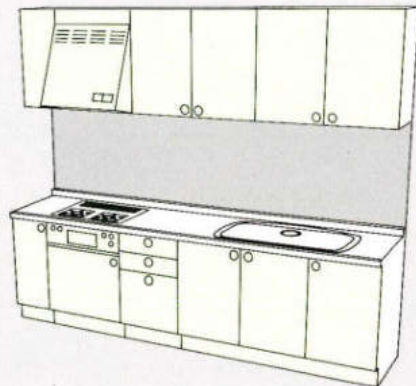

- ●BB: ブラウンバーチ
- ●MW: ミスティホワイト
- ●MG: ミスティグレー
- ●MB: ミスティベージュ
- ●RD: ロイヤルダークブラウン
- ●RO: ロイヤルオーク
- ●RA: ロイヤルメイプルアイボリー
- ●RG: ロイヤルメイプルグレー
- ●RB: ロイヤルメイプルブラウン
- ●WO: ホワイトオーク
- ●DO: ダークオーク
- ●BO: ブラックオーク
- ●MO: マイオーク
- ●LO: ライトオーク
- ●NG: ナチュラルグレイン
- ●DG: ディープグレイン
- ●GG: グレーグレイン
- ●GO: グレーオーク
- ●HO: ハイオーク
- ●FW: ファインウッド
- ●EW: エレガンスウッド
- ●JW: ジョイフルウッド
- ●BS: ベルサントホワイト
- ●BH: ベルサントベージュ
- ●BM: ベルサントグリーン
- ●BN: ベルサントグレー
- ●TW: テクノホワイト
- ●CW: クリスタルクリアホワイト
- ●CL: クリスタルライトグレー
- ●CB: クリスタルハーベストベージュ
- ●CF: クリスタルファンシーピンク

基本セットプラン I型

●仕様/ステンレストップ、ジャンボ水槽(シングル水槽)、セミロング吊戸棚、レンジフード・KH-60、FN-6、(KH-75、FN-7) ガス器具・TBG-30A3

1950

2100

BB	¥779,400	MO・LO・NG・DG・GG	¥435,500	BB	¥842,200	MO・LO・NG・DG・GG	¥453,500
MW・MG・MB	¥653,500	GO・HO・TW	¥378,000	MW・MG・MB	¥691,300	GO・HO・TW	¥389,500
RO・RD・RA・RG・RB	¥582,000	FW・EW・JW	¥339,200	RO・RD・RA・RG・RB	¥612,700	FW・EW・JW	¥345,900
WO・DO・BO	¥493,500	BS・BH・BM・BN	¥366,800	WO・DO・BO	¥515,000	BS・BH・BM・BN	¥345,900
		CW・CL・CB・CF	¥366,800			CW・CL・CB・CF	¥387,600

2250

2400

BB	¥910,200	MO・LO・NG・DG・GG	¥465,500	BB	¥942,000	MO・LO・NG・DG・GG	¥479,500
MW・MG・MB	¥746,500	GO・HO・TW	¥405,800	MW・MG・MB	¥786,000	GO・HO・TW	¥413,800
RO・RD・RA・RG・RB	¥654,900	FW・EW・JW	¥358,600	RO・RD・RA・RG・RB	¥662,000	FW・EW・JW	¥369,600
WO・DO・BO	¥541,000	BS・BH・BM・BN	¥409,300	WO・DO・BO	¥551,000	BS・BH・BM・BN	¥419,600
		CW・CL・CB・CF	¥409,300			CW・CL・CB・CF	¥419,600

2550

2700

BB	¥1,031,300	MO・LO・NG・DG・GG	¥501,800	BB	¥1,071,800	MO・LO・NG・DG・GG	¥521,800
MW・MG・MB	¥847,300	GO・HO・TW	¥428,600	MW・MG・MB	¥874,300	GO・HO・TW	¥443,300
RO・RD・RA・RG・RB	¥707,800	FW・EW・JW	¥380,300	RO・RD・RA・RG・RB	¥748,900	FW・EW・JW	¥387,900
WO・DO・BO	¥581,800	BS・BH・BM・BN	¥434,900	WO・DO・BO	¥609,300	BS・BH・BM・BN	¥387,900
		CW・CL・CB・CF	¥434,900			CW・CL・CB・CF	¥451,900