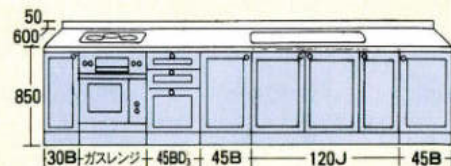

(受注生産) ガスレンジ組み TBR-310CA3

●サイズ(%) 間口×奥行×高さ
3450×600×850

BB (受注生産)	S□□-345J ¥843,000			
MW・MG・MB (受注生産)	S□□-345J ¥720,500			
RO・RD・RA・RG・RB	S□□-345J ¥661,400			
WO・DO・BO	S□□-345J ¥580,000			
MO・LO・NG・DG・GG	S□□-345J ¥520,000			
GO・HO・TW	S□□-345J ¥462,300			
FW・EW・JW BS・BH・BM・BN	S□□-345J ¥420,200			
CW・CL・CB・CF	S□□-345J ¥476,000