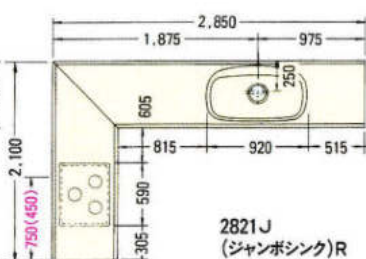

●2550^{mm}

●2700^{mm}

●2850^{mm}

●3000^{mm}