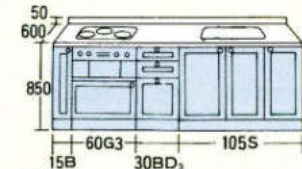

※□□の中には商品記号が入ります。

●1950 グリル付クックトップ組み込み TBG-30A3

サイズ(%) 間口×奥行×高さ
1950×600×850

ガスレンジ組み込み TBR-310CA3

サイズ(%) 間口×奥行×高さ
1950×600×850

●2100 グリル付クックトップ組み込み TBG-30A3

サイズ(%) 間口×奥行×高さ
2100×600×850

ガスレンジ組み込み TBR-310CA3