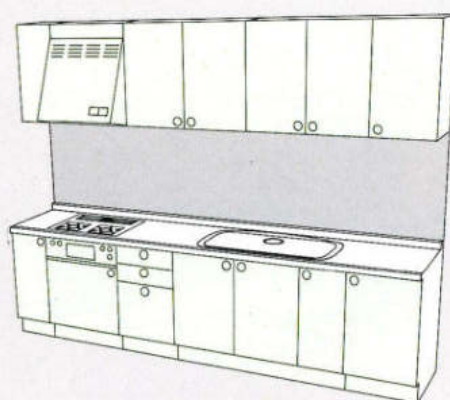

BB	¥1,164,300	MO・LO・NG・DG・GG	¥557,800
MW・MG・MB	¥943,800	GO・HO・TW	¥473,600
RO・RD・RA・RG・RB	¥798,700	FW・EW・JW	¥414,400
WO・DO・BO	¥649,800	BS・BH・BM・BN	¥414,400
		CW・CL・CB・CF	¥486,400

3000

BB	¥1,191,300	MO・LO・NG・DG・GG	¥565,800
MW・MG・MB	¥974,300	GO・HO・TW	¥477,100
RO・RD・RA・RG・RB	¥813,800	FW・EW・JW	¥421,000
WO・DO・BO	¥668,800	BS・BH・BM・BN	¥421,000
		CW・CL・CB・CF	¥486,900

3150