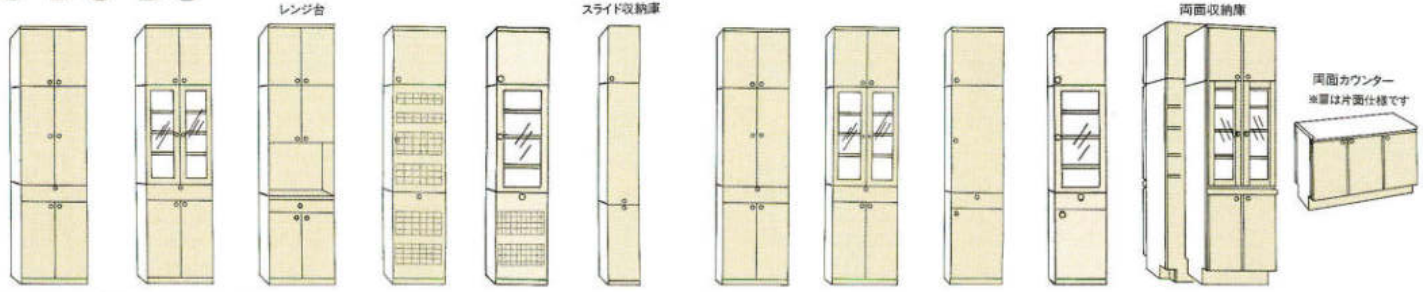

WO・DO・BO

※□の中には商品記号が入ります。

上	600×582×500 □CS-60TU ¥44,500	600×582×500 □CS-60TU ¥44,500	600×582×500 □CS-60TU ¥44,500	450×582×500 □CS-45TU R/L ¥34,500	450×582×500 □CS-45TU R/L ¥34,500	300×582×500 □CS-30TU R/L ¥27,000	600×430×500 □CS-60KTU ¥43,500	600×430×500 □CS-60KTU ¥43,500	450×430×500 □CS-45KTU R/L ¥34,000	450×430×500 □CS-45KTU R/L ¥34,000	600×450×500 □CS-60TUW ¥39,500	
中	600×582×969 □CS-60M ¥57,500	600×582×969 □CS-60MG ¥59,000	600×582×969 □CS-60MR ¥47,000	450×582×969 □CS-45MB, R/L ¥75,000	450×582×969 □CS-45MG, R/L ¥49,000	300×582×969 □CS-30MS ¥53,500	600×430×969 □CS-60KM ¥56,900	600×430×969 □CS-60KM ¥58,000	450×430×969 □CS-45KM R/L ¥46,200	450×430×969 □CS-45KM R/L ¥48,000		
下	600×582×831 □CS-60BD ¥58,000	600×582×831 □CS-60BD ¥58,000	600×582×831 □CS-60BD ¥58,000	450×582×831 □CS-45BS ¥56,000	450×582×831 □CS-45BS ¥56,000	300×582×831 □CS-30BS ¥48,500	600×430×831 □CS-60KD ¥66,000	600×430×831 □CS-60KD ¥66,000	450×430×831 □CS-45KD, R/L ¥46,000	450×430×831 □CS-45KD, R/L ¥46,000	600×450×1800 □CS-60TDW ¥138,000	1350×450×850 □CS-135KW ¥164,000