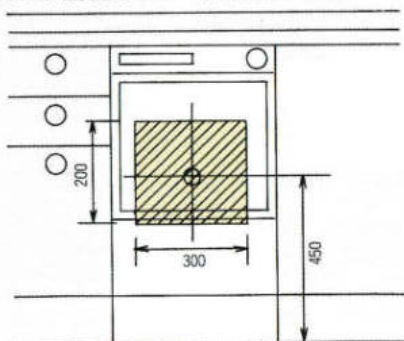

ビルトイン食器乾燥機 ●NSD-452BD

単相 100V/消費電力 230W 標準食器量5~6人分