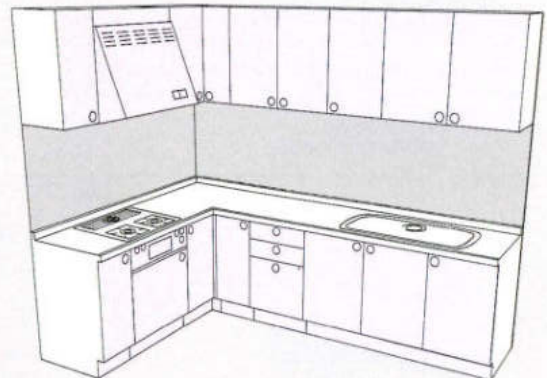

基本セットプラン L型

●仕様/ステンレストップ、ジャンボ水槽(シングル水槽)、セミロング吊戸棚、レンジフード・KH-60(75、90)、FN-6(7、9)、ガス器具・TBG-30A3

シンク側寸法

2550

シンク側寸法

2700

機種	ガス側寸法	1650	1800	1950	2100	機種	ガス側寸法	1650	1800	1950	2100
BB		¥1,435,900	¥1,511,100	¥1,595,100	¥1,649,100	BB		¥1,467,400	¥1,542,600	¥1,626,600	¥1,680,600
MW・MG・MB		¥1,195,800	¥1,243,000	¥1,305,400	¥1,353,400	MW・MG・MB		¥1,231,300	¥1,278,500	¥1,340,900	¥1,388,900
RO・RD・RA・RG・RB		¥1,022,200	¥1,053,900	¥1,113,400	¥1,156,400	RO・RD・RA・RG・RB		¥1,042,400	¥1,073,100	¥1,132,600	¥1,175,600
WO・DO・BO		¥855,300	¥872,000	¥916,800	¥950,300	WO・DO・BO		¥869,300	¥886,000	¥930,800	¥964,300
MO・LO・NG・DG・GG		¥738,300	¥746,500	¥782,800	¥808,300	MO・LO・NG・DG・GG		¥750,800	¥759,000	¥795,300	¥820,800
GO・HO・TW		¥642,600	¥643,300	¥670,100	¥691,100	GO・HO・TW		¥649,800	¥650,500	¥677,300	¥698,300
FW・EW・JW BS・BH・BM・BN		¥561,000	¥557,600	¥571,900	¥589,900	FW・EW・JW BS・BH・BM・BN		¥570,400	¥567,000	¥581,300	¥599,300
CW・CL・CB・CF		¥641,900	¥643,100	¥670,400	¥694,700	CW・CL・CB・CF		¥665,900	¥667,100	¥694,400	¥718,700