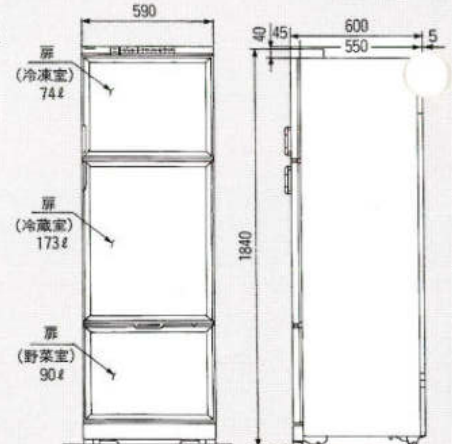

- この冷蔵庫には、冷蔵庫後部と壁面との間に放熱のための空間(放熱スペース)がありません。
- 後部壁面に突起物がないことを確かめて下さい。

●NR-D37PX₁ 有効内容積 368ℓ 製品重量 80kg

- 冷蔵庫には放熱のための空間(放熱スペース)が必要です。(斜線部分) 冷蔵庫左右には5mm以上、上部は100mm以上の空間をあけてください。(後部の空間は不要です。)

●NR-C34PX₁ 有効内容積 337ℓ 製品重量 68kg