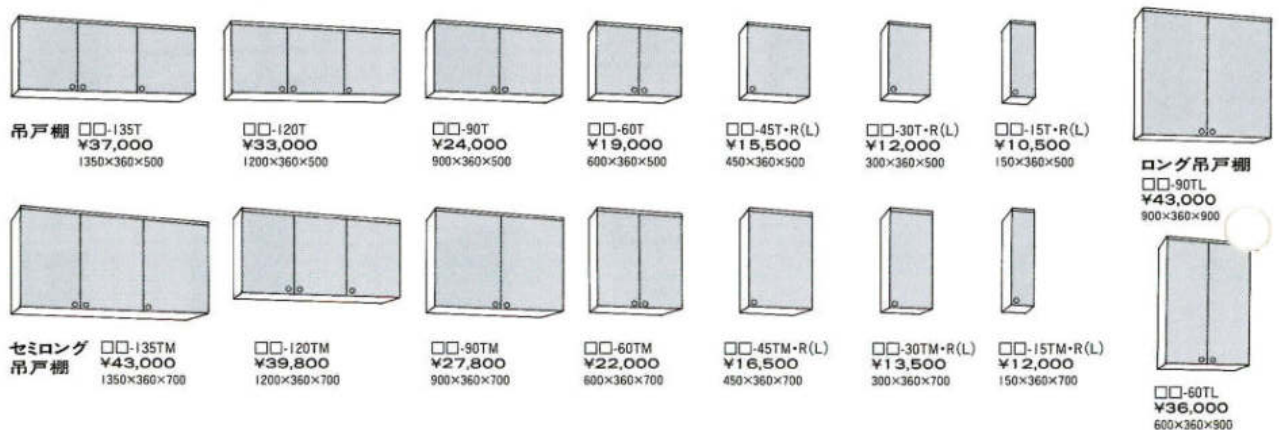

□□-60TLM
¥68,000
600×360×900

Wall Cabinet ウォールキャビネット (吊戸棚)

MO・LO NG・DG GG

※□□の中には商品記号が入ります。

GO HO・TW

※□□の中には商品記号が入ります。

FW EW・JW BS・BH BM・BN

※□□の中には商品記号が入ります。