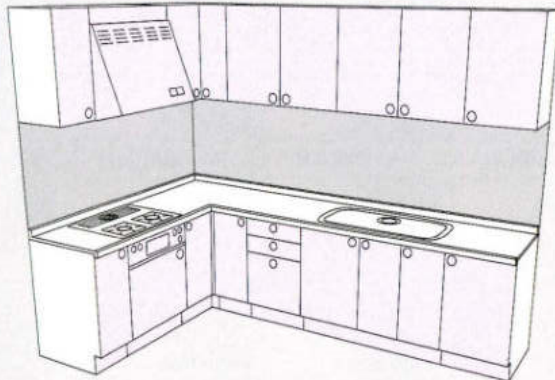

- ●BB: ブラウンルーチ
- ●MW: ミスティホワイト
- ●MG: ミスティグレー
- ●MB: ミスティベージュ
- ●RD: ロイヤルダークブラウン
- ●RO: ロイヤルオーク
- ●RA: ロイヤルメイプルアイボリー
- ●RG: ロイヤルメイプルグレー
- ●RB: ロイヤルメイプルブラウン
- ●WO: ホワイトオーク
- ●DO: ダークオーク
- ●BO: ブラックオーク
- ●MO: マイオーク
- ●LO: ライトオーク
- ●NG: ナチュラルグレイン
- ●DG: ディープグレイン
- ●GG: グレーグレイン
- ●GO: グレーオーク
- ●HO: ハイオーク
- ●FW: ファインウッド
- ●EW: エレガンスウッド
- ●JW: ジョイフルウッド
- ●BS: ベルサントホワイト
- ●BH: ベルサントベージュ
- ●BM: ベルサントグリーン
- ●BN: ベルサントグレー
- ●TW: テクノホワイト
- ●CW: クリスタルクリアホワイト
- ●CL: クリスタルライトグレー
- ●CB: クリスタルハーベストベージュ
- ●CF: クリスタルファッシーピンク

基本セットプラン L型

●仕様/ステンレストップ、ジャンボ水槽(シングル水槽)、セミロング吊戸棚、レンジフード・KH-60(75、90)、FN-6(7、9)、ガス器具・TBG-30A3

シンク側寸法

2550

シンク側寸法

2700

機種	ガス側寸法	1650	1800	1950	2100	機種	ガス側寸法	1650	1800	1950	2100
BB		¥1,435,900	¥1,511,100	¥1,595,100	¥1,649,100	BB		¥1,467,400	¥1,542,600	¥1,626,600	¥1,680,600
MW・MG・MB		¥1,195,800	¥1,243,000	¥1,305,400	¥1,353,400	MW・MG・MB		¥1,231,300	¥1,278,500	¥1,340,900	¥1,388,900
RO・RD・RA・RG・RB		¥1,022,200	¥1,053,900	¥1,113,400	¥1,156,400	RO・RD・RA・RG・RB		¥1,042,400	¥1,073,100	¥1,132,600	¥1,175,600
WO・DO・BO		¥855,300	¥872,000	¥916,800	¥950,300	WO・DO・BO		¥869,300	¥886,000	¥930,800	¥964,300
MO・LO・NG・DG・GG		¥738,300	¥746,500	¥782,800	¥808,300	MO・LO・NG・DG・GG		¥750,800	¥759,000	¥795,300	¥820,800
GO・HO・TW		¥642,600	¥643,300	¥670,100	¥691,100	GO・HO・TW		¥649,800	¥650,500	¥677,300	¥698,300
FW・EW・JW BS・BH・BM・BN		¥561,000	¥557,600	¥571,900	¥589,900	FW・EW・JW BS・BH・BM・BN		¥570,400	¥567,000	¥581,300	¥599,300
CW・CL・CB・CF		¥641,900	¥643,100	¥670,400	¥694,700	CW・CL・CB・CF		¥665,900	¥667,100	¥694,400	¥718,700

シンク側寸法

2850

シンク側寸法

3000