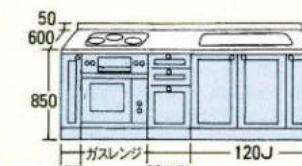

ガスレンジ組み込み TBR-310CA3

サイズ(%) 間口×奥行×高さ
2250×600×850