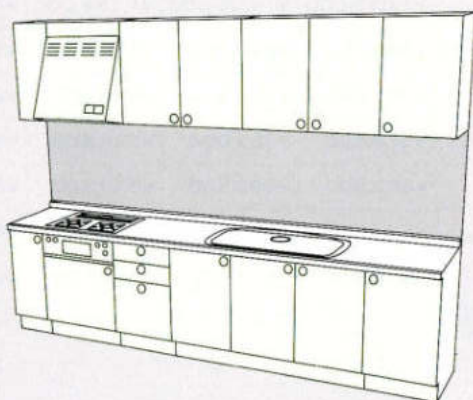

- ●BB: ブラウンバーチ
- ●MW: ミスティホワイト
- ●MG: ミスティグレー
- ●MB: ミスティベージュ
- ●RD: ロイヤルダークブラウン
- ●RO: ロイヤルオーク
- ●RA: ロイヤルメイプルアイリー
- ●RG: ロイヤルメイプルグレイ
- ●WB: ロイヤルメイプルブラウン
- ●WO: ホワイトオーク
- ●DO: ダークオーク
- ●BO: ブラックオーク
- ●MO: マイオーク
- ●LO: ライトオーク
- ●NG: ナチュラルグレイ
- ●DG: ディープグレイ
- ●GG: グレーグレイ
- ●GO: グレーオーク
- ●HO: ハイオーク
- ●FW: ファインウッド
- ●EW: エレガンスウッド
- ●JW: ジョイフルウッド
- ●BS: ベルサントホワイト
- ●GG: グレーグレイ
- ●GO: グレーオーク
- ●BM: ベルサントグリーン
- ●BN: ベルサントグレー
- ●TW: テクノホワイト
- ●CW: クリスタルクリアホワイト
- ●CL: クリスタルライトグレー
- ●CB: クリスタルハーベストベージュ
- ●CF: クリスタルファンシーピンク

基本セットプラン I型

●仕様/ステンレストップ、ジャンボ水槽(シングル水槽)、セミロング吊戸棚、レンジフード・KH-60、FN-6、ガス器具・TBG-30A3

2850

BB	¥1,164,300	MO・LO・NG・DG・GG	¥557,800
MW・MG・MB	¥943,800	GO・HO・TW	¥473,600
RO・RD・RA・RG・RB	¥798,700	FW・EW・JW	¥414,400
WO・DO・BO	¥649,800	BS・BH・BM・BN	¥414,400
		CW・CL・CB・CF	¥486,400

3000

BB	¥1,191,300	MO・LO・NG・DG・GG	¥565,800
MW・MG・MB	¥974,300	GO・HO・TW	¥477,100
RO・RD・RA・RG・RB	¥813,800	FW・EW・JW	¥421,000
WO・DO・BO	¥668,800	BS・BH・BM・BN	¥421,000
		CW・CL・CB・CF	¥486,900

3150

BB	¥1,237,300	MO・LO・NG・DG・GG	¥590,800
MW・MG・MB	¥1,002,300	GO・HO・TW	¥495,300
RO・RD・RA・RG・RB	¥850,500	FW・EW・JW	¥432,500
WO・DO・BO	¥687,300	BS・BH・BM・BN	¥432,500
		CW・CL・CB・CF	¥509,700

3300

BB	¥1,247,300	MO・LO・NG・DG・GG	¥614,800
MW・MG・MB	¥1,027,800	GO・HO・TW	¥515,100
RO・RD・RA・RG・RB	¥883,300	FW・EW・JW	¥457,400
WO・DO・BO	¥713,800	BS・BH・BM・BN	¥457,400
		CW・CL・CB・CF	¥527,900

3450

BB	¥1,357,800	MO・LO・NG・DG・GG	¥635,800
MW・MG・MB	¥1,103,300	GO・HO・TW	¥530,100
RO・RD・RA・RG・RB	¥916,400	FW・EW・JW	¥466,600
WO・DO・BO	¥737,800	BS・BH・BM・BN	¥466,600
		CW・CL・CB・CF	¥545,700

3600

BB	¥1,401,800	MO・LO・NG・DG・GG	¥658,800
MW・MG・MB	¥1,129,300	GO・HO・TW	¥546,300
RO・RD・RA・RG・RB	¥951,100	FW・EW・JW	¥476,100
WO・DO・BO	¥764,300	BS・BH・BM・BN	¥476,100
		CW・CL・CB・CF	¥560,700