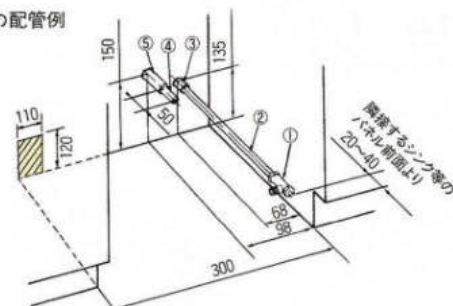

給水(給湯の場合は耐熱配管) 排水(耐熱塩ビ使用のこと)
①ドライバー用アングル型止水栓 ⑤HT20相当品
②硬質塩化ビニルライニング鋼管 ⑥エルボ
③PS $\frac{1}{2}$ エルボ
硬質塩化ビニルライニング鋼管相当品

②壁出しの配管例