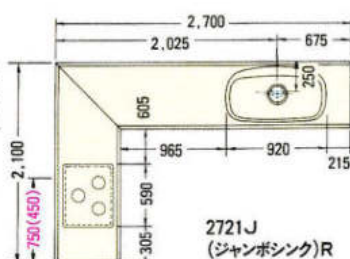

●2550^{mm}

●2700^{mm}

●2850^{mm}

●3000^{mm}