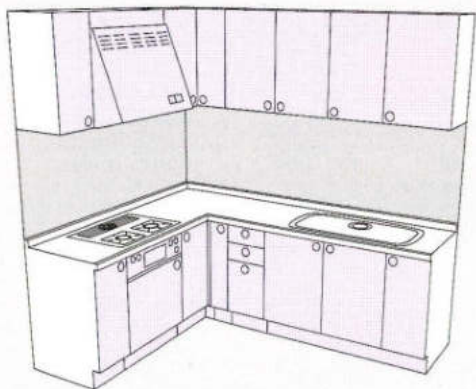

機種	ガス側寸法	1650	1800	1950	2100
BB		¥1,202,800	¥1,278,000	¥1,362,000	¥1,416,000
MW・MG・MB		¥1,012,800	¥1,060,000	¥1,122,400	¥1,170,400
RO・RD・RA・RG・RB		¥906,300	¥938,000	¥997,500	¥1,040,500
WO・DO・BO		¥772,800	¥789,000	¥834,300	¥867,800
MO・LO・NG・DG・GG		¥673,800	¥682,000	¥718,300	¥743,800
GO・HO・TW		¥587,800	¥588,500	¥615,300	¥636,300
FW・EW・JW BS・BH・BM・BN		¥514,700	¥511,300	¥525,600	¥543,600
CW・CL・CB・CF		¥560,100	¥561,300	¥588,600	¥612,900

機種	ガス側寸法	1650	1800	1950	2100
BB		1,288,100	¥1,363,300	¥1,447,300	1,501,300
MW・MG・MB		¥1,078,600	¥1,125,800	¥1,188,200	¥1,236,200
RO・RD・RA・RG・RB		¥949,100	¥980,800	¥1,040,300	¥1,083,300
WO・DO・BO		¥797,800	¥814,500	¥859,300	¥892,800
MO・LO・NG・DG・GG		¥684,800	¥693,000	¥729,300	¥754,800
GO・HO・TW		¥602,800	¥603,500	¥630,300	¥651,300
FW・EW・JW BS・BH・BM・BN		¥527,000	¥523,600	¥537,900	¥555,900
CW・CL・CB・CF		¥582,900	¥584,100	¥580,400	¥635,700

シンク側寸法

2250