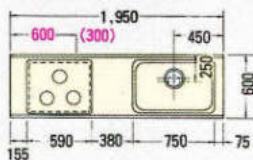

● 1950~3600^{mm}

1950(シングルシンク)R