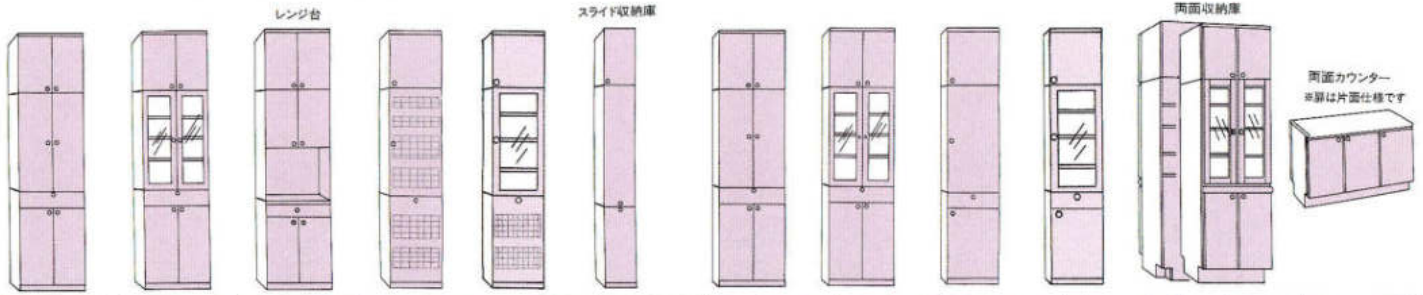

MO・LO・NG・DG・GG

※□の中には商品番号が入ります。

上台	600×582×500 □CS-60TU ¥33,000	600×582×500 □CS-60TU ¥33,000	600×582×500 □CS-60TU ¥33,000	450×582×500 □CS-45TU R/L ¥25,000	450×582×500 □CS-45TU R/L ¥25,000	300×582×500 □CS-30TU R/L ¥20,500	600×430×500 □CS-60KTU ¥32,000	600×430×500 □CS-60KTU ¥32,000	450×430×500 □CS-45KTU R/L ¥24,500	450×430×500 □CS-45KTU R/L ¥24,500	600×450×500 □CS-60TUW ¥28,000	
中台	600×582×969 □CS-60M, ¥48,000	600×582×969 □CS-60MG, ¥52,000	600×582×969 □CS-60MR ¥43,000	450×582×969 □CS-45MB, R/L ¥71,000	450×582×969 □CS-45MG, R/L ¥44,000	300×582×969 □CS-30MS ¥49,000	600×430×969 □CS-60KM ¥47,000	600×430×969 □CS-60KMG ¥51,000	450×430×969 □CS-45KM R/L ¥41,200	450×430×969 □CS-45KMG R/L ¥43,000		
下台	600×582×831 □CS-60BD, ¥55,500	600×582×831 □CS-60BD, ¥55,500	600×582×831 □CS-60BD, ¥55,500	450×582×831 □CS-45BS ¥51,000	450×582×831 □CS-45BS ¥51,000	300×582×831 □CS-30BS ¥41,000	600×430×831 □CS-60KD, ¥53,000	600×430×831 □CS-60KD, ¥53,000	450×430×831 □CS-45KD, R/L ¥38,000	450×430×831 □CS-45KD, R/L ¥38,000	600×450×1800 □CS-60TDW, ¥122,000	1350×450×850 □CS-135KW ¥134,000