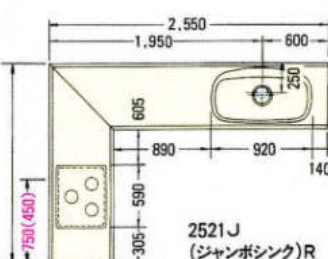

●2550^{mm}

●2700^{mm}

●2850^{mm}

●3000^{mm}