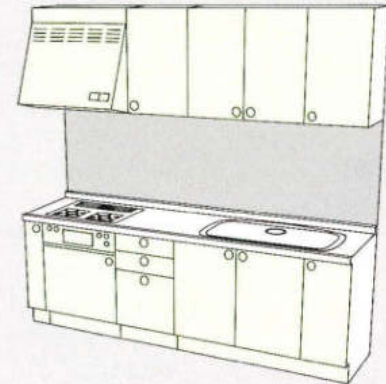

2400

BB	¥910,200	MO・LO・NG・DG・GG	¥465,500	BB	¥942,000	MO・LO・NG・DG・GG	¥479,500
MW・MG・MB	¥746,500	GO・HO・TW	¥405,800	MW・MG・MB	¥786,000	GO・HO・TW	¥413,800
RO・RD・RA・RG・RB	¥654,900	FW・EW・JW	¥358,600	RO・RD・RA・RG・RB	¥662,000	FW・EW・JW	¥369,600
WO・DO・BO	¥541,000	BS・BH・BM・BN	¥409,300	WO・DO・BO	¥551,000	BS・BH・BM・BN	¥419,600
		CW・CL・CB・CF	¥409,300			CW・CL・CB・CF	¥419,600

2550