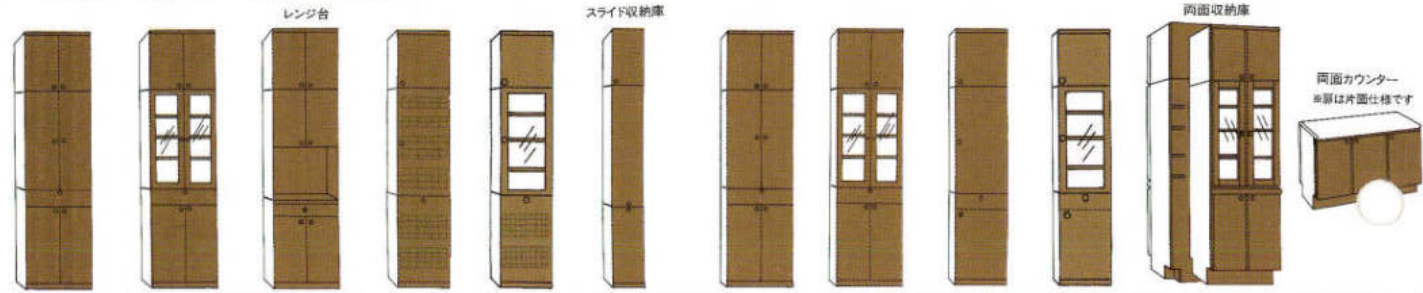

RO・RD・RA・RG・RB

※□の中には商品番号が入ります。

上	600×582×500 □CS-60TU ¥61,000	600×582×500 □CS-60TU ¥61,000	600×582×500 □CS-60TU ¥61,000	450×582×500 □CS-45TU R/L ¥45,500	450×582×500 □CS-45TU R/L ¥45,500	300×582×500 □CS-30TU R/L ¥34,800	600×430×500 □CS-60KTU ¥60,000	600×430×500 □CS-60KTU ¥60,000	450×430×500 □CS-45KTU R/L ¥45,000	450×430×500 □CS-45KTU R/L ¥45,000	600×450×500 □CS-60TUW ¥53,000	
中	600×582×969 □CS-60M ¥74,900	600×582×969 □CS-60MG ¥77,000	600×582×969 □CS-60MR ¥61,500	450×582×969 □CS-45MB, R/L ¥97,400	450×582×969 □CS-45MG, R/L ¥63,200	300×582×969 □CS-30MS ¥65,800	600×430×969 □CS-60KM ¥73,900	600×430×969 □CS-60KM ¥76,000	450×430×969 □CS-45KM R/L ¥60,400	450×430×969 □CS-45KM R/L ¥62,200		
下	600×582×831 □CS-60BD ¥91,300	600×582×831 □CS-60BD ¥91,300	600×582×831 □CS-60BD ¥91,300	450×582×831 □CS-45BS ¥73,700	450×582×831 □CS-45BS ¥73,700	300×582×831 □CS-30BS ¥59,400	600×430×831 □CS-60KD ¥89,300	600×430×831 □CS-60KD ¥89,300	450×430×831 □CS-45KD, R/L ¥62,000	450×430×831 □CS-45KD, R/L ¥62,000	600×450×1800 □CS-60TDW ¥178,700	1350×450×850 □CS-135KW ¥212,000