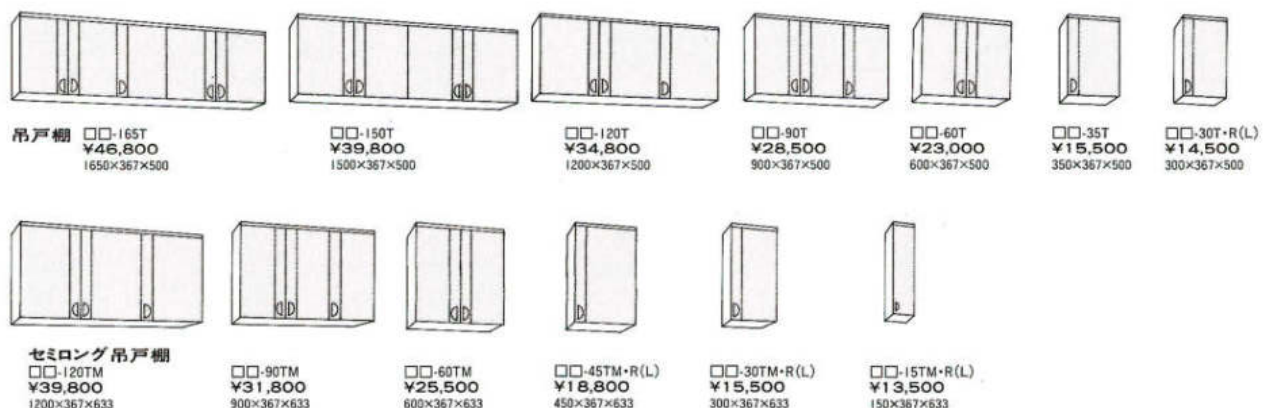

CW・CL CB・CF

※□□の中には商品記号が入ります。