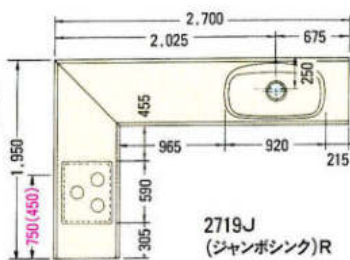

●2550^{mm}

●2700^{mm}

●2850^{mm}

●3000^{mm}