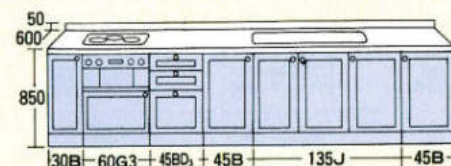

●3600 (受注生産) グリル付クックトップ組み TBG-30A3

●サイズ(%) 間口×奥行×高さ
3600×600×850

BB (受注生産)	S□□-360J ¥832,500			
MW・MG・MB (受注生産)	S□□-360J ¥688,500			
RO・RD・RA・RG・RB	S□□-360J ¥619,600			
WO・DO・BO	S□□-360J ¥527,500			
MO・LO・NG・DG・GG	S□□-360J ¥455,000			
GO・HO・TW	S□□-360J ¥387,000			
FW・EW・JW BS・BH・BM・BN	S□□-360J ¥335,800			
CW・CL・CB・CF	S□□-360J ¥409,000