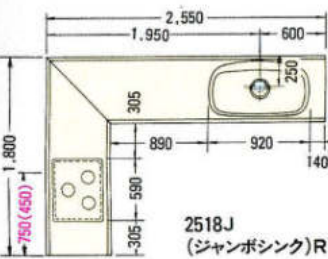

●2550^{mm}

●2700^{mm}

●2850^{mm}

●3000^{mm}