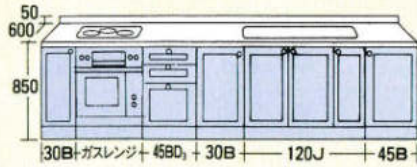

(受注生産) ガスレンジ組み TBR-310CA3

●サイズ(%) 間口×奥行×高さ
3300×600×850

BB (受注生産)	S□□-330J ¥824,500			
MW・MG・MB (受注生産)	S□□-330J ¥706,000			
RO・RD・RA・RG・RB	S□□-330J ¥647,800			
WO・DO・BO	S□□-330J ¥570,500			
MO・LO・NG・DG・GG	S□□-330J ¥512,000			
GO・HO・TW	S□□-330J ¥455,300			
FW・EW・JW BS・BH・BM・BN	S□□-330J ¥414,200			
CW・CL・CB・CF	S□□-330J ¥469,000