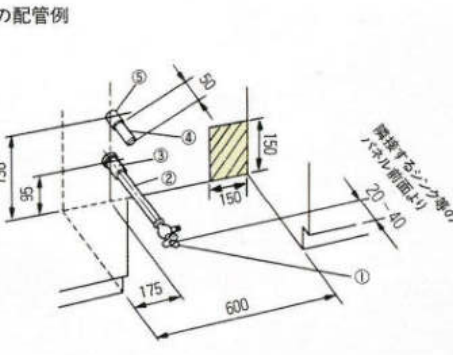

給水(給湯の場合は耐熱配管) 排水(耐熱塩ビ使用のこと)
①アングル型止水栓 ⑤HT20相当品
②硬質塩化ビニルライニング鋼管 ⑥エルボ
③PS $\frac{1}{2}$ エルボ ⑦HT20相当品
硬質塩化ビニルライニング鋼管相当品

②壁出しの配管例