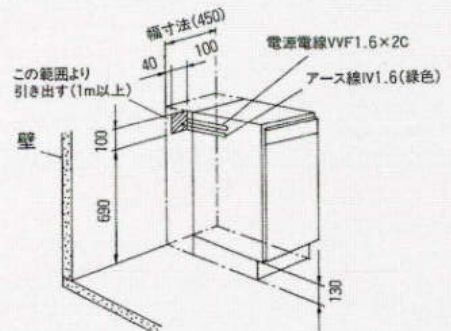

大型食器乾燥庫 ●N-45MVD・N-45BVD

●N-45MVD(ミドル)

※ミドルの扉開閉面横への吊戸棚設置の際は、間口300mm床より1800mmのスペースを確保してください。

- ●大型食器乾燥庫ミドルタイプは420/415W(AC100V・50/60Hz)です。突入時(スイッチを入れた直後)約9アンペア流れますので電気容量にご配慮ください。

●N-45BVD(フローア)

- ●大型食器乾燥庫フロアタイプの定格消費電力は305W(AC100V50/60Hz)です。突入時(スイッチを入れた直後)約7アンペア流れますので電気容量にご配慮ください。

冷蔵庫

●GR-A45MIK 有効内容量 450ℓ 製品重量 109kg

- ●この冷蔵庫には、冷蔵庫後部と壁面との間に放熱のための空間(放熱スペース)がありません。
- ●後部壁面に突起物がないことを確かめて下さい。

●NR-D37PX₁ 有効内容積 368ℓ 製品重量 80kg

- ●冷蔵庫には放熱のための空間(放熱スペース)が必要です。(斜線部分) 冷蔵庫左右には5mm以上、上部は100mm以上の空間をあけてください。(後部の空間は不要です。)

●NR-C34PX₁ 有効内容積 337ℓ 製品重量 68kg

赤色内にアース端子付の埋込みコンセントをご利用ください。

- ●冷蔵庫には放熱のための空間(放熱スペース)が必要です。(斜線部分) 冷蔵庫左右には5mm以上、上部は100mm以上の空間をあけてください。(後部の空間は不要です。)