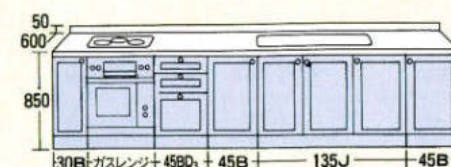

(受注生産) ガスレンジ組み TBR-310CA3

●サイズ(%) 間口×奥行×高さ
3600×600×850

BB (受注生産)	S□□-360J ¥863,500			
MW・MG・MB (受注生産)	S□□-360J ¥737,500			
RO・RD・RA・RG・RB	S□□-360J ¥676,600			
WO・DO・BO	S□□-360J ¥592,000			
MO・LO・NG・DG・GG	S□□-360J ¥530,000			
GO・HO・TW	S□□-360J ¥470,500			
FW・EW・JW BS・BH・BM・BN	S□□-360J ¥426,500			
CW・CL・CB・CF	S□□-360J ¥486,000			

●奥行700mmタイプもございます。くわしくは係員におたずねください。

※ダブル槽は受注生産です。