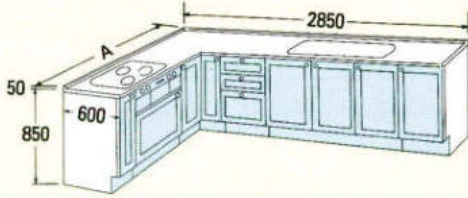

※□□の中には商品記号が入ります。

品名

ステンレス(S)

ジャンボ槽(J)

1650 1800 1950 2100

●2850 グリル付クックトップ組込み TBG-30A3 (受注生産)

間口 奥行A 使用キャビネット
 2850×1650 15B(L)・60G₂・906C(R)・30B(L)・45BD₂・105S・45B(R)
 2850×1800 30B(L)・60G₂・906C(R)・30B(L)・45BD₂・105S・45B(R)
 2850×1950 30B(L)・60G₂・1056C(R)・30B(L)・45BD₂・105S・45B(R)
 2850×2100 30B(L)・60G₂・15B(R)・1056C(R)・30B(L)・45BD₂・105S・45B(R)