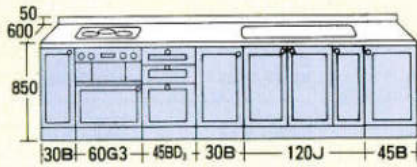

●システムキッチン | 型

- ●BB: ブラウンラッカー
- ●MW: ミッドホワイト
- ●MG: ミッドグレー
- ●MB: ミッドベージュ
- ●RD: ロイヤルダークブラウン
- ●RO: ロイヤルオーク
- ●RA: ロイヤルアイボリー
- ●RG: ロイヤルグレージュ
- ●RB: ロイヤルブラック
- ●WO: ホワイトオーク
- ●DO: ダークオーク
- ●BO: ブラックオーク
- ●MO: マイオーク
- ●LO: ライトオーク
- ●NG: ナチュラルグレイ
- ●DG: ディープグレイ
- ●GG: グレーグレイ
- ●GO: グレーオーク
- ●HO: ハイオーク
- ●FW: ファインウッド
- ●EW: エレガンスウッド
- ●JW: ジョイフルウッド
- ●BS: ベルサントホワイト
- ●BH: ベルサントベージュ
- ●BN: ベルサントブルー
- ●TW: テクノホワイト
- ●CW: クリスタルリアホワイト
- ●CL: クリスタルライトグレー
- ●CB: クリスタルベストベージュ
- ●CF: クリスタルファンシーピンク

※□□の中には商品記号が入ります。

●3300 (受注生産) グリル付クックトップ組み TBG-30A3

●サイズ(%) 間口×奥行×高さ
3300×600×850

品名	ステンレス(S)	人工大理石(M) シルキーマーブル	人工大理石(M) シルキーグレー・ベージュ	人工大理石(C) コーリアンシェラ (受注生産)
	ジャンボ槽(J)	ジャンボ槽(J)	ジャンボ槽(J)	ジャンボ槽(J)
BB (受注生産)	S□□-330J ¥793,500			
MW・MG・MB (受注生産)	S□□-330J ¥657,000			
RO・RD・RA・RG・RB	S□□-330J ¥590,800			
WO・DO・BO	S□□-330J ¥506,000			
MO・LO・NG・DG・GG	S□□-330J ¥437,000			
GO・HO・TW	S□□-330J ¥371,800			
FW・EW・JW BS・BH・BM・BN	S□□-330J ¥323,500			
CW・CL・CB・CF	S□□-330J ¥392,000