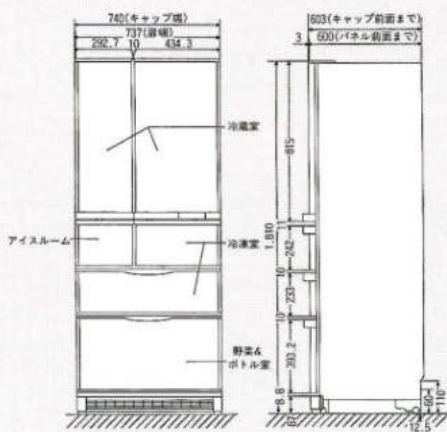

- 大型食器乾燥庫ミドルタイプは420/415W(AC100V・50/60Hz)です。突入時(スイッチを入れた直後)約9アンペア流れますので電気容量にご配慮ください。

●N-45BVD(フローア)

- 大型食器乾燥庫フロアタイプの定格消費電力は305W(AC100V50/60Hz)です。突入時(スイッチを入れた直後)約7アンペア流れますので電気容量にご配慮ください。

冷蔵庫

●GR-A45MIK 有効内容量 450ℓ 製品重量 109kg