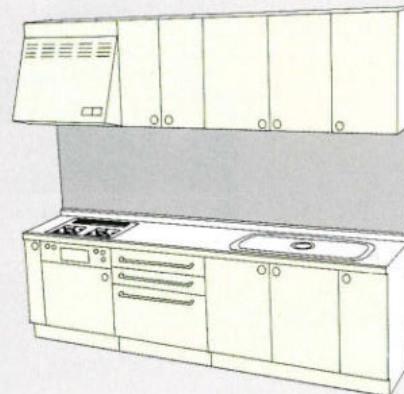

2700 Bタイプ 大型3段引出し付(750mm)

RO・RD・RA・RG・RB	¥760,900	HO・TW	¥465,300
WO・DO・BO	¥627,500	FW・EW・JW	¥415,700
AG・NG・DG・GG	¥541,500	BH・BM・BN・BS	¥415,700

RO・RD・RA・RG・RB	¥769,900	HO・TW	¥485,700
WO・DO・BO	¥638,500	FW・EW・JW	¥434,800
AG・NG・DG・GG	¥558,800	BH・BM・BN・BS	¥434,800