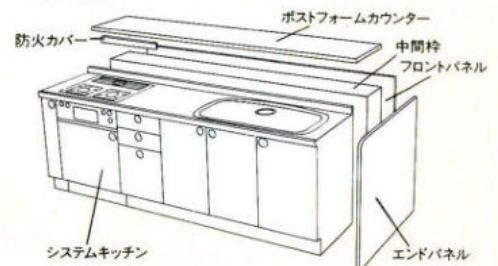

上記価格中のカウンターユニットの内訳