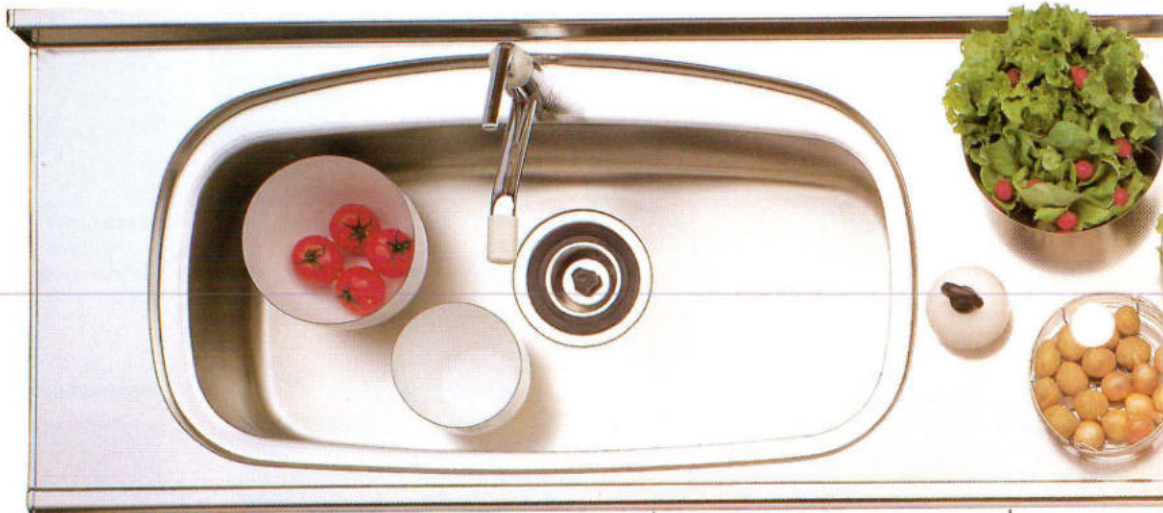

# New type WORK TOP

おしゃれなジャンボシンク

水栓立上げスペースを設けて  
水はねを抑え、お掃除が簡単

2700mm

なんとワイドな

●包丁差し

●L型アミ棚

●ジャンボシンク