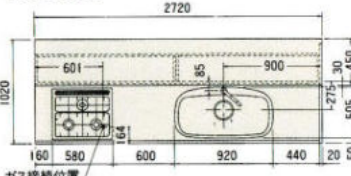

PC-210S

PC-195S