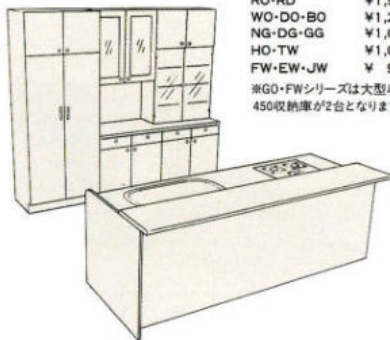

### ●セット合計価格

(キッチン2700mmにカウンターユニット含む)  
収納庫・ワーキングカウンター3600mm

¥1,194,500

(施工費・水栓金具は含まれていません。)

### ●2700mm セットプラン

キッチン側 (2720%)	収納側 (2700%)
RO・RD	¥1,556,600
WO・DO・BO	¥1,253,500
NG・DG・GG	¥1,073,800
HO・TW	¥1,071,200
FW・EW・JW	¥ 973,600

※GO・FWシリーズは大型収納庫 (900%) は  
450収納庫が2台となります。