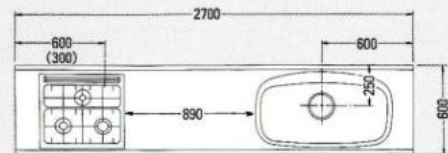

## 2700 Bタイプ 大型3段引出し付(750mm)

RO・RD・RA・RG・RB	¥760,900	HO・TW	¥465,300
WO・DO・BO	¥627,500	FW・EW・JW	¥415,700
AG・NG・DG・GG	¥541,500	BH・BM・BN・BS	¥415,700

RO・RD・RA・RG・RB	¥769,900	HO・TW	¥485,700
WO・DO・BO	¥638,500	FW・EW・JW	¥434,800
AG・NG・DG・GG	¥558,800	BH・BM・BN・BS	¥434,800

※( )中寸法は左(L)仕様を示す。

※( )中寸法は左(L)仕様を示す。

開放感あふれるダイニングキッチン  
大型3段引出しを組み込んだBタイプ仕様

●ナチュラルグレイン NG(ワークトップ・ステンレス)

●セット合計価格(キッチン3150%・カウンター1800%) **¥983,900**  
(施工費・テーブル・椅子・水栓金具は含まれていません。)

機能をコンパクトに納めたレイアウト。  
食器洗い機を組み込んだBタイプ仕様