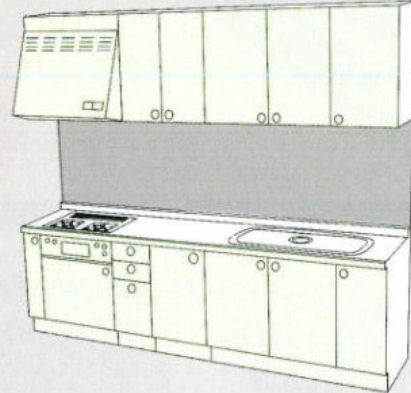

2700 Bタイプ

RO・RD・RA・RG・RB	¥729,900	HO・TW	¥449,900
WO・DO・BO	¥600,700	FW・EW・JW	¥401,700
AG・NG・DG・GG	¥520,000	BH・BM・BN・BS	¥401,700

RO・RD・RA・RG・RB	¥766,300	HO・TW	¥479,700
WO・DO・BO	¥633,000	FW・EW・JW	¥430,500
AG・NG・DG・GG	¥550,800	BH・BM・BN・BS	¥430,500