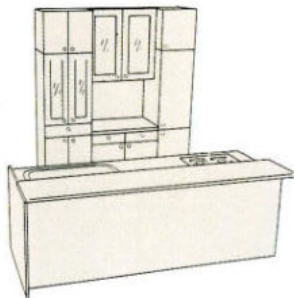

PC-270J

●2700mm セットプラン

キッチン側 (2720%)	収納側 (2700%)
RO・RD	¥1,556,600
WO・DO・BO	¥1,253,500
NG・DG・GG	¥1,073,800
HO・TW	¥1,071,200
FW・EW・JW	¥ 973,600

※GO・FWシリーズは大型収納庫 (900%) は
450収納庫が2台となります。