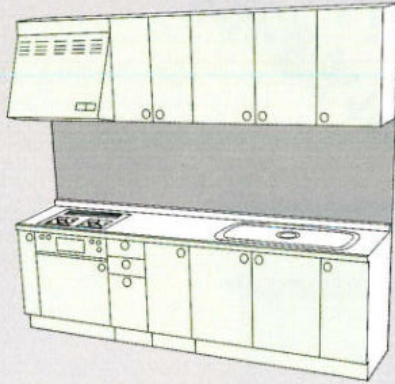

基本セットプラン

●仕様/ステンレスワークトップ、ジャンボシンク、セミロング吊戸棚(120TM, 60TM)
レンジフード KV-90, FN-9(2700), KV-75, FN-7(2550)

2550 Bタイプ