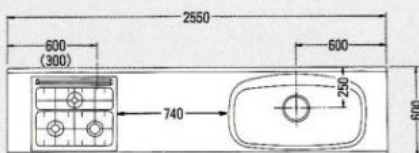

## 2700 Bタイプ 大型3段引出し付(750mm)

RO・RD・RA・RG・RB	¥760,900	HO・TW	¥465,300
WO・DO・BO	¥627,500	FW・EW・JW	¥415,700
AG・NG・DG・GG	¥541,500	BH・BM・BN・BS	¥415,700

RO・RD・RA・RG・RB	¥769,900	HO・TW	¥485,700
WO・DO・BO	¥638,500	FW・EW・JW	¥434,800
AG・NG・DG・GG	¥558,800	BH・BM・BN・BS	¥434,800

※( )中寸法は左(L)仕様を示す。

※( )中寸法は左(L)仕様を示す。

開放感あふれるダイニングキッチン  
大型3段引出しを組み込んだBタイプ仕様

●ナチュラルグレイン NG(ワークトップ・ステンレス)

●セット合計価格(キッチン3150%・カウンター1800%) **¥983,900**  
(施工費・テーブル・椅子・水栓金具は含まれていません。)

機能をコンパクトに納めたレイアウト。  
食器洗い機を組み込んだBタイプ仕様