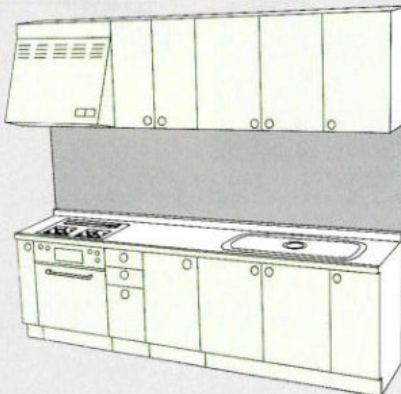

2550 Bタイプ 大型ガススライドラック付(600mm)