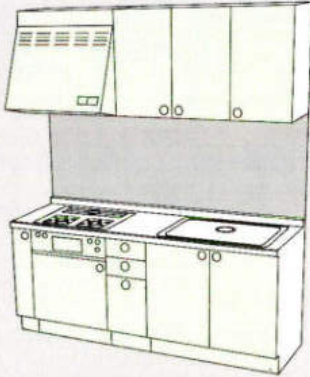

基本セットプラン I型

●仕様/ステンレストップ、ジャンボ水槽(シングル水槽)、セミロング吊戸棚、レンジフード・KV-60、FN-6、(KV-75、FN-7) ガス器具・TBG-30A3

1950

2100

BB	¥779,400	AG・NG・DG・GG	¥435,500	BB	¥842,200	AG・NG・DG・GG	¥453,500
MW・MG・MB	¥653,500	HO・TW	¥378,000	MW・MG・MB	¥691,300	HO・TW	¥389,500
RO・RD・RA・RG・RB	¥582,000	FW・EW・JW BS・BH・BM・BN	¥339,200	RO・RD・RA・RG・RB	¥612,700	FW・EW・JW BS・BH・BM・BN	¥345,900
WO・DO・BO	¥493,500	CW・CL・CB・CF	¥366,800	WO・DO・BO	¥515,000	CW・CL・CB・CF	¥387,600