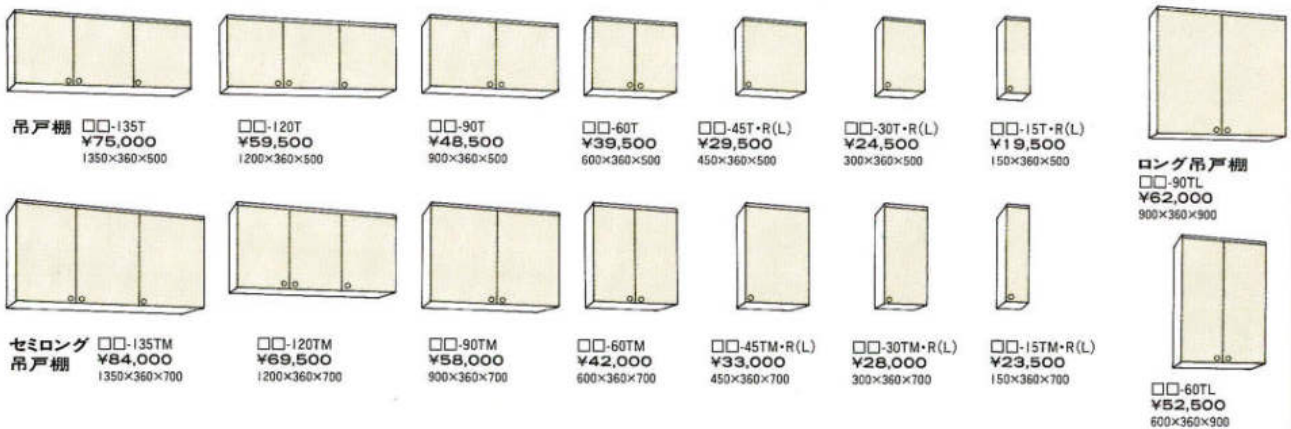

WO DO・BO

※□□の中には商品記号が入ります。