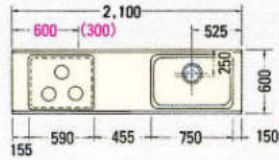

2100(シングルシンク)R