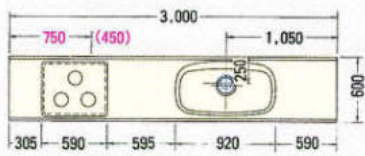

両面カウンター
※扉は片面仕様です

● 1950~3600mm

1950(シングルシンク)R

2100(シングルシンク)R

2250(ジャンボシンク)R

2400(ジャンボシンク)R

3000(ジャンボシンク)R

3150(ジャンボシンク)R