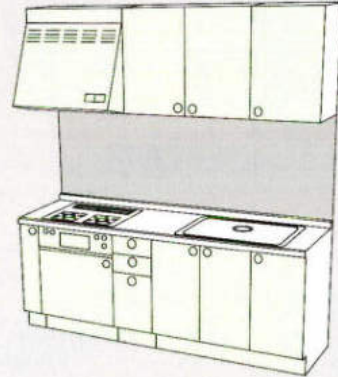

基本セットプラン I型

●仕様/ステンレストップ、ジャンボ水槽(シングル水槽)、セミロング吊戸棚、レンジフード・KV-60、FN-6、(KV-75、FN-7) ガス器具・TBG-30A3

1950

2100

BB	¥779,400	AG・NG・DG・GG	¥435,500	BB	¥842,200	AG・NG・DG・GG	¥453,500
MW・MG・MB	¥653,500	HO・TW	¥378,000	MW・MG・MB	¥691,300	HO・TW	¥389,500
RO・RD・RA・RG・RB	¥582,000	FW・EW・JW BS・BH・BM・BN	¥339,200	RO・RD・RA・RG・RB	¥612,700	FW・EW・JW BS・BH・BM・BN	¥345,900
WO・DO・BO	¥493,500	CW・CL・CB・CF	¥366,800	WO・DO・BO	¥515,000	CW・CL・CB・CF	¥387,600