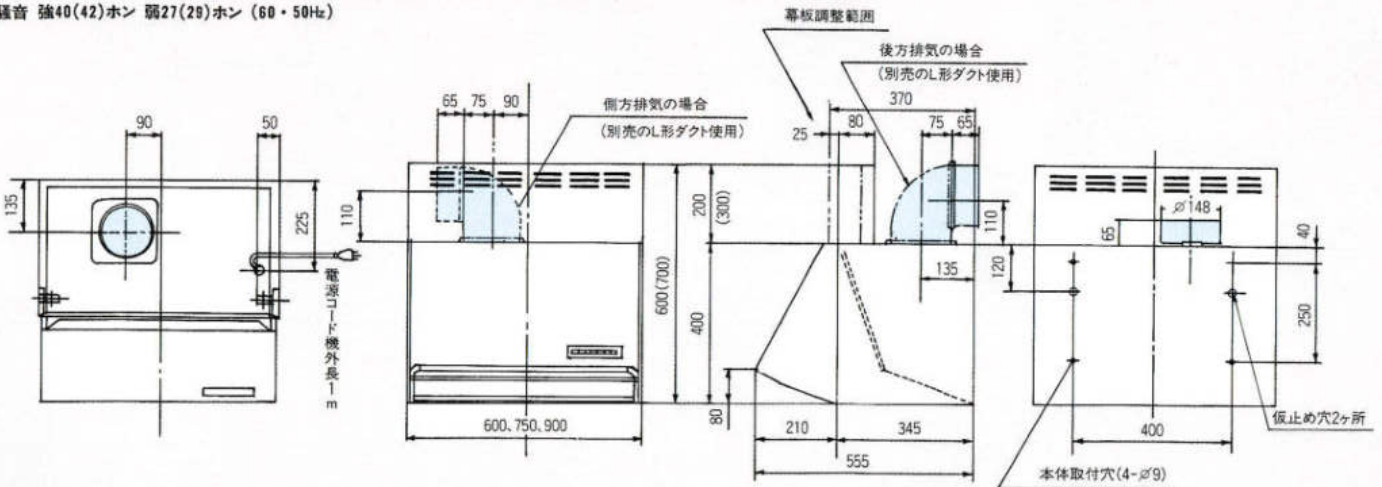

●BF-60(75)(90) BF-602・603・752・753・902・903

シロッコファンタイプ/スロットフィルター付/排気口は4方向選択可能/照明付/消費電力 強111・101W(60・50Hz) 弱45W
騒音 強40(42)ホン 弱27(28)ホン (60・50Hz)