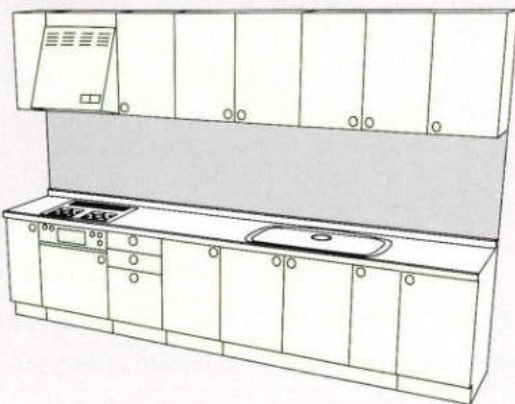

BB	¥1,237,300	AG・NG・DG・GG	¥590,800
MW・MG・MB	¥1,002,300	HO・TW	¥495,300
RO・RD・RA・RG・RB	¥850,500	FW・EW・JW BS・BH・BM・BN	¥432,500
WO・DO・BO	¥687,300	CW・CL・CB・CF	¥509,700

BB	¥1,247,300	AG・NG・DG・GG	¥614,800
MW・MG・MB	¥1,027,800	HO・TW	¥515,100
RO・RD・RA・RG・RB	¥883,300	FW・EW・JW BS・BH・BM・BN	¥457,400
WO・DO・BO	¥713,800	CW・CL・CB・CF	¥527,900

3450