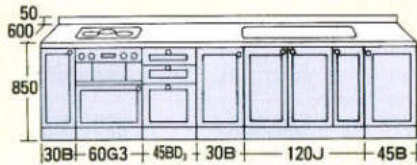

●システムキッチン | 型

- ●BB: ブラウンバーチ
- ●MW: ミステイグレイ
- ●MG: ミスティグリーン
- ●MB: ミステイベージュ
- ●RD: ロイヤルダークブラウン
- ●RO: ロイヤルオーク
- ●RA: ロイヤルメイプルアイボリー
- ●RG: ロイヤルメイプルグレー
- ●RSB: ロイヤルメイプルブラウン
- ●AG: アーモンドグリーン
- ●NG: ナチュラルグリーン
- ●DG: ディープグリーン
- ●GG: グレーグリーン
- ●HO: ハイオーク
- ●BO: ブラックオーク
- ●EW: エレガンスウッド
- ●JW: ジョイフルウッド
- ●BS: ベルサンデホワイト
- ●BH: ベルサンデベージュ
- ●BM: ベルサンデグリーン
- ●BN: ベルサンデブルー
- ●TW: テクノホワイト
- ●CL: クリスタルホワイトグレー
- ●CB: クリスタルハーベストベージュ
- ●CF: クリスタルファンシーピンク

※□□の中には商品記号が入ります。

●3300 (受注生産) グリル付クックトップ組み TBG-30A3

●サイズ(%) 間口×奥行×高さ
3300×600×850