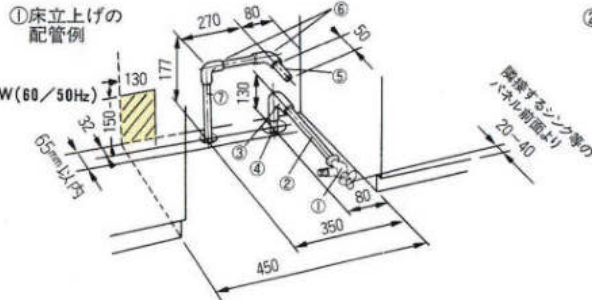

●NP-5600B ●NP-5700BW

単相 100V
消費電力量大 1240/1220W(60/50Hz)
標準総使用水量 約30ℓ
※斜線内にアース
ターミナル付埋込み
コンセント(125V・15A)
を設置してください。