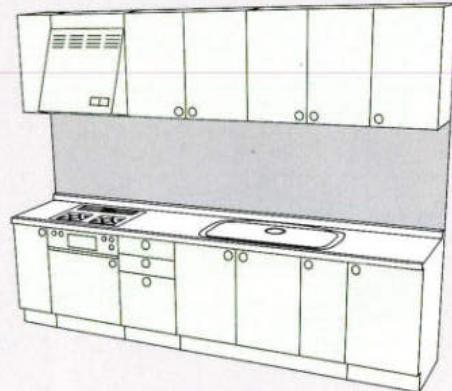

基本セットプラン I型

●仕様/ステンレストップ、ジャンボ水槽(シングル水槽)、セミロング吊戸棚、レンジフード・KV-60、FN-6、ガス器具・TBG-30A3

2850

3000

BB	¥1,164,300	AG・NG・DG・GG	¥557,800
MW・MG・MB	¥943,800	HO・TW	¥473,600
RO・RD・RA・RG・RB	¥798,700	FW・EW・JW BS・BH・BM・BN	¥414,400
WO・DO・BO	¥649,800	CW・CL・CB・CF	¥486,400