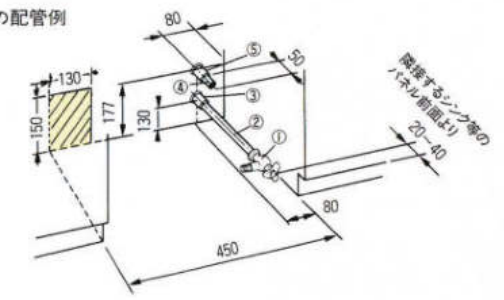

ビルトイン食器洗い乾燥機

●NP-3000BW

①床立上げの配管例
単相 100V
消費電力量大 1213/1210W(60/50Hz)
標準総使用水量 約23ℓ
※斜線内にアース
ターミナル付埋込み
コンセント(125V・15A)
を設置してください。

給水(給湯の場合は耐熱配管) 排水(耐熱塩ビ使用のこと)
①ドライバー用アングル型止水栓 ⑤HT20相当品
②硬質塩化ビニルライニング鋼管 ⑥エルボ
③PS $\frac{1}{2}$ エルボ
硬質塩化ビニルライニング鋼管相当品

②壁出しの配管例

給水(給湯の場合は耐熱配管) 排水(耐熱塩ビ使用のこと)
①ドライバー用アングル型止水栓 ④HT20相当品
②硬質塩化ビニルライニング鋼管相当品 ⑤ソケット
③PS $\frac{1}{2}$ ソケット

●NP-5600B ●NP-5700BW

単相 100V
消費電力量大 1240/1220W(60/50Hz)
標準総使用水量 約30ℓ
※斜線内にアース
ターミナル付埋込み
コンセント(125V・15A)
を設置してください。

給水(給湯の場合は耐熱配管) 排水(耐熱塩ビ使用のこと)
①アングル型止水栓 ⑤HT20相当品
②硬質塩化ビニルライニング鋼管 ⑥エルボ
③PS $\frac{1}{2}$ エルボ ⑦HT20相当品
硬質塩化ビニルライニング鋼管相当品

②壁出しの配管例

給水(給湯の場合は耐熱配管) 排水(耐熱塩ビ使用のこと)
①アングル型止水栓 ④HT20相当品
②硬質塩化ビニルライニング鋼管相当品 ⑤ソケット(呼び径20)
③PS $\frac{1}{2}$ ソケット

●NP-9200BP-O

単相 100V
消費電力量大
1240/1250W(60/50Hz)
標準総使用水量 約29ℓ
※斜線内にアース
ターミナル付埋込み
コンセント(125V・15A)
を設置してください。

給水(給湯の場合は耐熱配管) 排水(耐熱塩ビ使用のこと)
①ドライバー用アングル型止水栓 ⑤HT-20相当品
②硬質塩化ビニルライニング鋼管相当品 ⑥エルボ
(フレキシブルホースでも使用できます。)
③Rc1/2エルボ
④硬質塩化ビニルライニング鋼管相当品
(断熱材巻付けφ48)

②壁出しの配管例(排水管を上にしてください)

給水(給湯の場合は耐熱配管) 排水(耐熱塩ビ使用のこと)
①ドライバー用アングル型止水栓 ④HT-20相当品
②硬質塩化ビニルライニング鋼管相当品 ⑤ソケット
(フレキシブルホースでも使用できます。)
③Rc1/2ソケット
(断熱材巻付けφ48)

ビルトイン食器乾燥機 ●NSD-452BD

単相 100V/消費電力 230W 標準食器量5~6人分

※斜線内に端子付コンセントを設置してください。

炊飯器台付キャビネット (45BDS,45KDS)

ビルトイン食器乾燥機と同様の上図斜線内に電源コード(壁より1m以上)を引き出してください。(キャビネット内にコンセントが付属されています。)

蛍光灯付吊戸棚 ●90TMF

照明器具 20W