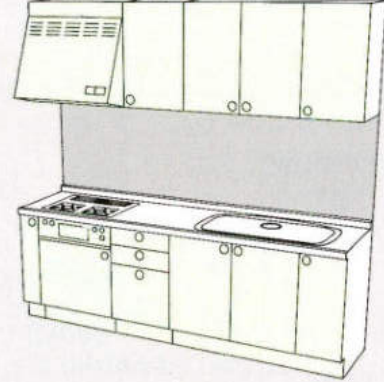

2400

BB	¥910,200	AG・NG・DG・GG	¥465,500	BB	¥942,000	AG・NG・DG・GG	¥479,500
MW・MG・MB	¥746,500	HO・TW	¥405,800	MW・MG・MB	¥786,000	HO・TW	¥413,800
RO・RD・RA・RG・RB	¥654,900	FW・EW・JW BS・BH・BM・BN	¥358,600	RO・RD・RA・RG・RB	¥662,000	FW・EW・JW BS・BH・BM・BN	¥369,600
WO・DO・BO	¥541,000	CW・CL・CB・CF	¥409,300	WO・DO・BO	¥551,000	CW・CL・CB・CF	¥419,600

2550