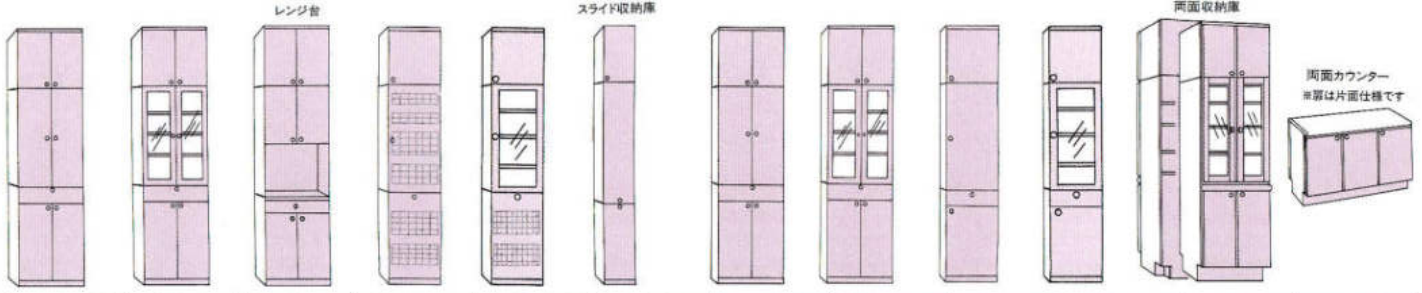

AG・NG・DG・GG

※□の中には商品番号が入ります。

上台	600×582×500 □CS-60TU ¥33,000	600×582×500 □CS-60TU ¥33,000	600×582×500 □CS-60TU ¥33,000	450×582×500 □CS-45TU R/L ¥25,000	450×582×500 □CS-45TU R/L ¥25,000	300×582×500 □CS-30TU R/L ¥20,500	600×430×500 □CS-60KTU ¥32,000	600×430×500 □CS-60KTU ¥32,000	450×430×500 □CS-45KTU R/L ¥24,500	450×430×500 □CS-45KTU R/L ¥24,500	600×450×500 □CS-60TUW ¥28,000	
中台	600×582×969 □CS-60M, ¥48,000	600×582×969 □CS-60MG, ¥52,000	600×582×969 □CS-60MR ¥43,000	450×582×969 □CS-45MB, R/L ¥71,000	450×582×969 □CS-45MG, R/L ¥44,000	300×582×969 □CS-30MS ¥49,000	600×430×969 □CS-60KM ¥47,000	600×430×969 □CS-60KMG ¥51,000	450×430×969 □CS-45KM R/L ¥41,200	450×430×969 □CS-45KMG R/L ¥43,000		
下台	600×582×831 □CS-60BD, ¥55,500	600×582×831 □CS-60BD, ¥55,500	600×582×831 □CS-60BD, ¥55,500	450×582×831 □CS-45BS ¥51,000	450×582×831 □CS-45BS ¥51,000	300×582×831 □CS-30BS ¥41,000	600×430×831 □CS-60KD, ¥53,000	600×430×831 □CS-60KD, ¥53,000	450×430×831 □CS-45KD, R/L ¥38,000	450×430×831 □CS-45KD, R/L ¥38,000	600×450×1800 □CS-60TDW, ¥122,000	1350×450×850 □CS-135KW ¥134,000

両面カウンター
※扉は片面仕様です