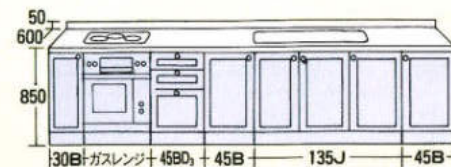

(受注生産) ガスレンジ組み TBR-310CA3

●サイズ(%) 間口×奥行×高さ
3600×600×850

品名	ステンレス(S)	人工大理石(M) シルキーマーブル	人工大理石(M) シルキーグレー・ベージュ	人工大理石(C) コリアンシェラ
	ジャンボ槽(J)	ジャンボ槽(J)	ジャンボ槽(J)	ジャンボ槽(J)
BB (受注生産)	S□□-330J ¥793,500			
MW・MG・MB (受注生産)	S□□-330J ¥657,000			
RO・RD・RA・RG・RB	S□□-330J ¥590,800			
WO・DO・BO	S□□-330J ¥506,000			
AG・NG・DG・GG	S□□-330J ¥437,000			
HO・TW	S□□-330J ¥371,800			
FW・EW・JW BS・BH・BM・BN	S□□-330J ¥323,500			
CW・CL・CB・CF	S□□-330J ¥392,000			
BB (受注生産)	S□□-330J ¥824,500			
MW・MG・MB (受注生産)	S□□-330J ¥706,000			
RO・RD・RA・RG・RB	S□□-330J ¥647,800			
WO・DO・BO	S□□-330J ¥570,500			
AG・NG・DG・GG	S□□-330J ¥512,000			
HO・TW	S□□-330J ¥455,300			
FW・EW・JW BS・BH・BM・BN	S□□-330J ¥414,200			
CW・CL・CB・CF	S□□-330J ¥469,000			
BB (受注生産)	S□□-345J ¥812,000			
MW・MG・MB (受注生産)	S□□-345J ¥671,500			
RO・RD・RA・RG・RB	S□□-345J ¥604,400			
WO・DO・BO	S□□-345J ¥515,500			
AG・NG・DG・GG	S□□-345J ¥445,000			
HO・TW	S□□-345J ¥378,800			
FW・EW・JW BS・BH・BM・BN	S□□-345J ¥329,500			
CW・CL・CB・CF	S□□-345J ¥399,000			
BB (受注生産)	S□□-345J ¥843,000			
MW・MG・MB (受注生産)	S□□-345J ¥720,500			
RO・RD・RA・RG・RB	S□□-345J ¥661,400			
WO・DO・BO	S□□-345J ¥580,000			
AG・NG・DG・GG	S□□-345J ¥520,000			
HO・TW	S□□-345J ¥462,300			
FW・EW・JW BS・BH・BM・BN	S□□-345J ¥420,200			
CW・CL・CB・CF	S□□-345J ¥476,000			
BB (受注生産)	S□□-360J ¥832,500			
MW・MG・MB (受注生産)	S□□-360J ¥688,500			
RO・RD・RA・RG・RB	S□□-360J ¥619,600			
WO・DO・BO	S□□-360J ¥527,500			
AG・NG・DG・GG	S□□-360J ¥455,000			
HO・TW	S□□-360J ¥387,000			
FW・EW・JW BS・BH・BM・BN	S□□-360J ¥335,800			
CW・CL・CB・CF	S□□-360J ¥409,000			
BB (受注生産)	S□□-360J ¥863,500			
MW・MG・MB (受注生産)	S□□-360J ¥737,500			
RO・RD・RA・RG・RB	S□□-360J ¥676,600			
WO・DO・BO	S□□-360J ¥592,000			
AG・NG・DG・GG	S□□-360J ¥530,000			
HO・TW	S□□-360J ¥470,500			
FW・EW・JW BS・BH・BM・BN	S□□-360J ¥426,500			
CW・CL・CB・CF	S□□-360J ¥486,000			

●奥行700mmタイプもございます。くわしくは係員におたずねください。

※ダブル槽は受注生産です。