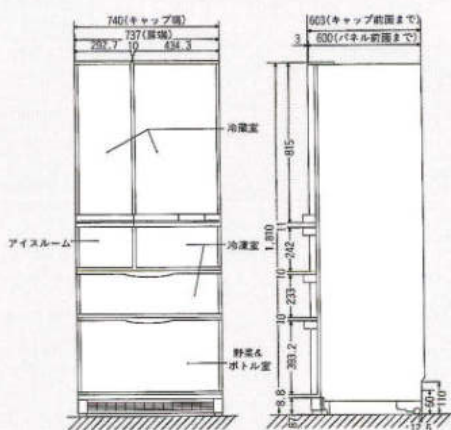

- この冷蔵庫には、冷蔵庫後部と壁面との間に放熱のための空間(放熱スペース)がありません。
- 後部壁面に突起物がないことを確かめて下さい。

●NR-D37PX₁ 有効内容積 368ℓ 製品重量 80kg

- 冷蔵庫には放熱のための空間(放熱スペース)が必要です。(斜線部分) 冷蔵庫左右には5mm以上、上部は100mm以上の空間をあけてください。(後部の空間は不要です。)

●NR-C34PX₁ 有効内容積 337ℓ 製品重量 68kg