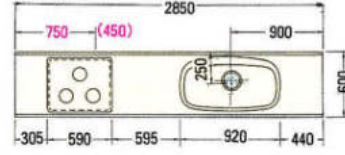

● 2100mm

※赤数字はガス配管位置寸法を示す。
※()内寸法はL仕様を示す。

※上記図面は木製システムの図面です。ホーローシステムの場合排水孔位置が多少ズレます。
※水槽から蛇口を立上げる場合、床(FL)から450mmのところに壁配管してください。

2550(ジャンボシンク)R

2700(ジャンボシンク)R

2850(ジャンボシンク)R

3450(ジャンボシンク)R

3600(ジャンボシンク)R