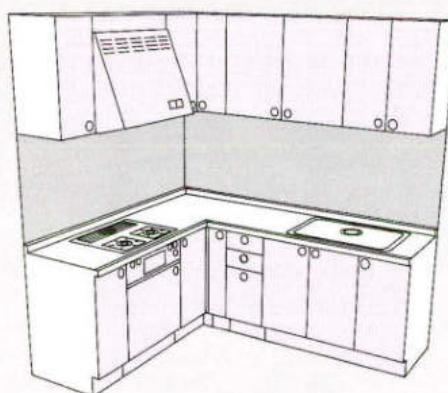

基本セットプラン L型

●仕様/ステンレストップ、ジャンボ水槽(シングル水槽)、セミロング吊戸棚、レンジフード・KV-60(75、90)、FN-6(7、9)、ガス器具・TBG-30A3

シンク側寸法

1950

シンク側寸法

2100

機種	ガス側寸法	1650	1800	1950	2100
BB		¥1,202,800	¥1,278,000	¥1,362,000	¥1,416,000
MW・MG・MB		¥1,012,800	¥1,060,000	¥1,122,400	¥1,170,400
RO・RD・RA・RG・RB		¥906,300	¥938,000	¥997,500	¥1,040,500
WO・DO・BO		¥772,800	¥789,000	¥834,300	¥867,800
AG・NG・DG・GG		¥673,800	¥682,000	¥718,300	¥743,800
HO・TW		¥587,800	¥588,500	¥615,300	¥636,300
FW・EW・JW BS・BH・BM・BN		¥514,700	¥511,300	¥525,600	¥543,600
CW・CL・CB・CF		¥560,100	¥561,300	¥588,600	¥612,900