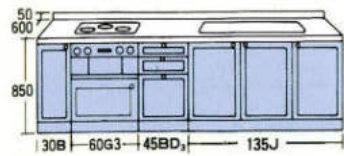

●2700 グリル付クックトップ組み TBG-30A3

サイズ(%) 間口×奥行×高さ
2700×600×850