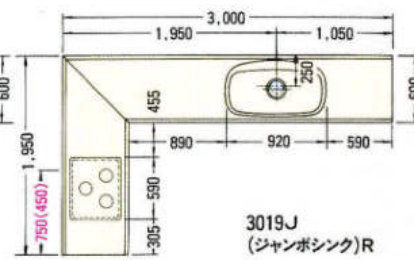

●2550 $\frac{mm}{m}$

●2700 $\frac{mm}{m}$

●2850 $\frac{mm}{m}$

●3000 $\frac{mm}{m}$