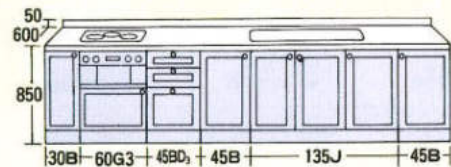

●3600 (受注生産) グリル付クックトップ組み TBG-30A3

●サイズ(%) 間口×奥行×高さ
3600×600×850