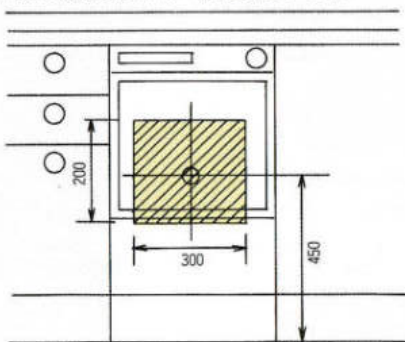

ビルトイン食器乾燥機 ●NSD-452BD

単相 100V/消費電力 230W 標準食器量5~6人分