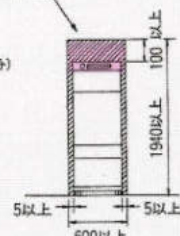

赤色内にアース端子付の埋込みコンセントをご利用ください。

- ●冷蔵庫には放熱のための空間(放熱スペース)が必要です。(斜線部分) 冷蔵庫左右には5mm以上、上部は100mm以上の空間をあけてください。(後部の空間は不要です。)