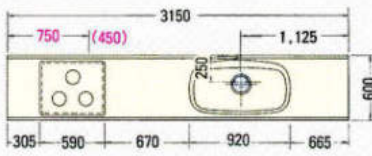

両面カウンター
※扉は片面仕様です

● 1950~3600mm

1950(シングルシンク)R

2100(シングルシンク)R

2250(ジャンボシンク)R

2400(ジャンボシンク)R

3000(ジャンボシンク)R

3150(ジャンボシンク)R