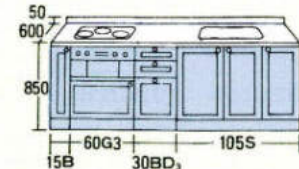

●2100 グリル付クックトップ組込み TBG-30A3

サイズ(%) 間口×奥行×高さ
2100×600×850

BB	□□-210S ¥564,200	□□-210S ¥606,200	□□-210S ¥633,200	□□-210S ¥774,200
MW・MG・MB	□□-210S ¥469,300	□□-210S ¥511,300	□□-210S ¥538,300	□□-210S ¥679,300
RO・RD・RA・RG・RB	□□-210S ¥439,700	□□-210S ¥481,700	□□-210S ¥508,700	□□-210S ¥649,700
WO・DO・BO	□□-210S ¥383,000	□□-210S ¥425,000	□□-210S ¥452,000	□□-210S ¥593,000
AG・NG・DG・GG	□□-210S ¥334,500	□□-210S ¥376,500	□□-210S ¥403,500	□□-210S ¥544,500
HO・TW	□□-210S ¥290,500	□□-210S ¥332,500	□□-210S ¥359,500	□□-210S ¥500,500
FW・EW・JW BS・BH・BM・BN	□□-210S ¥254,900	□□-210S ¥296,900	□□-210S ¥323,900	□□-210S ¥464,900
CW・CL・CB・CF	□□-210S ¥289,000	□□-210S ¥331,000	□□-210S ¥358,000	□□-210S ¥499,000