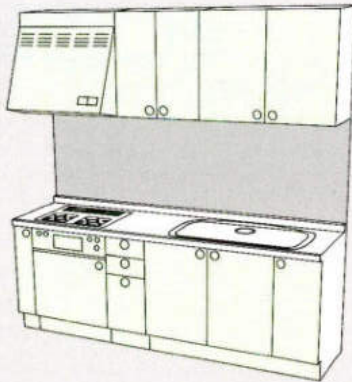

- ●BB: ブラウンバーチ
- ●MW: ミスティホワイト
- ●MG: ミスティグレー
- ●MB: ミステイペーシェ
- ●RD: ロイヤルダークブラウン
- ●RO: ロイヤルオーク
- ●RA: ロイヤルメイプルアイボリー
- ●RG: ロイヤルメイプルグレー
- ●RB: ロイヤルメイプルブラウン
- ●WO: ホワイトオーク
- ●DO: ダークオーク
- ●BO: ブラックオーク
- ●AG: アーモンドグレイ
- ●NG: ナチュラルグレイ
- ●DG: ディープグレイ
- ●GG: グレーグレイ
- ●HO: ハイオーク
- ●FW: ファインウッド
- ●EW: エレガンスウッド
- ●JW: ジョイフルウッド
- ●BS: ベルサントホワイト
- ●BH: ベルサントペーシェ
- ●BM: ベルサントグリーン
- ●BN: ベルサントダーク
- ●TW: テクノホワイト
- ●CW: クリスタルクリアホワイト
- ●CL: クリスタルライトグレー
- ●CB: クリスタルハーベストペーシェ
- ●CF: クリスタルファンシーピンク

基本セットプラン I型

●仕様/ステンレストップ、ジャンボ水槽(シングル水槽)、セミロング吊戸棚、レンジフード・KV-60、FN-6、(KV-75、FN-7) ガス器具・TBG-30A3

1950

2100

BB	¥779,400	AG・NG・DG・GG	¥435,500	BB	¥842,200	AG・NG・DG・GG	¥453,500
MW・MG・MB	¥653,500	HO・TW	¥378,000	MW・MG・MB	¥691,300	HO・TW	¥389,500
RO・RD・RA・RG・RB	¥582,000	FW・EW・JW BS・BH・BM・BN	¥339,200	RO・RD・RA・RG・RB	¥612,700	FW・EW・JW BS・BH・BM・BN	¥345,900
WO・DO・BO	¥493,500	CW・CL・CB・CF	¥366,800	WO・DO・BO	¥515,000	CW・CL・CB・CF	¥387,600

2250

2400

BB	¥910,200	AG・NG・DG・GG	¥465,500	BB	¥942,000	AG・NG・DG・GG	¥479,500
MW・MG・MB	¥746,500	HO・TW	¥405,800	MW・MG・MB	¥786,000	HO・TW	¥413,800
RO・RD・RA・RG・RB	¥654,900	FW・EW・JW BS・BH・BM・BN	¥358,600	RO・RD・RA・RG・RB	¥662,000	FW・EW・JW BS・BH・BM・BN	¥369,600
WO・DO・BO	¥541,000	CW・CL・CB・CF	¥409,300	WO・DO・BO	¥551,000	CW・CL・CB・CF	¥419,600

2550

2700

BB	¥1,031,300	AG・NG・DG・GG	¥501,800	BB	¥1,071,800	AG・NG・DG・GG	¥521,800
MW・MG・MB	¥847,300	HO・TW	¥428,600	MW・MG・MB	¥874,300	HO・TW	¥443,300
RO・RD・RA・RG・RB	¥707,800	FW・EW・JW BS・BH・BM・BN	¥380,300	RO・RD・RA・RG・RB	¥748,900	FW・EW・JW BS・BH・BM・BN	¥387,900
WO・DO・BO	¥581,800	CW・CL・CB・CF	¥434,900	WO・DO・BO	¥609,300	CW・CL・CB・CF	¥451,900