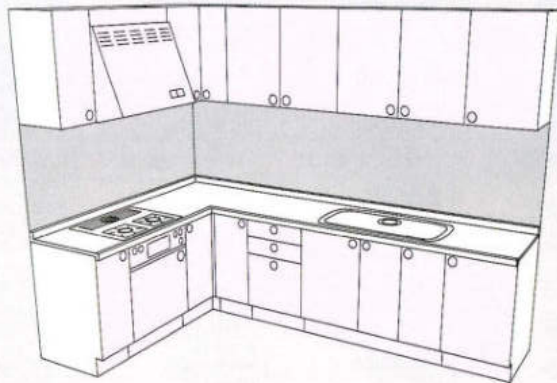

基本セットプラン L型

●仕様/ステンレストップ、ジャンボ水槽(シングル水槽)、セミロング吊戸棚、レンジフード・KV-60(75、90)、FN-6(7、9)、ガス器具・TBG-30A3

シンク側寸法
2550

シンク側寸法
2700

機種	ガス側寸法	1650	1800	1950	2100	機種	ガス側寸法	1650	1800	1950	2100
BB		¥1,435,900	¥1,511,100	¥1,595,100	¥1,649,100	BB		¥1,467,400	¥1,542,600	¥1,626,600	¥1,680,600
MW・MG・MB		¥1,195,800	¥1,243,000	¥1,305,400	¥1,353,400	MW・MG・MB		¥1,231,300	¥1,278,500	¥1,340,900	¥1,388,900
RO・RD・RA・RG・RB		¥1,022,200	¥1,053,900	¥1,113,400	¥1,156,400	RO・RD・RA・RG・RB		¥1,042,400	¥1,073,100	¥1,132,600	¥1,175,600
WO・DO・BO		¥855,300	¥872,000	¥916,800	¥950,300	WO・DO・BO		¥869,300	¥886,000	¥930,800	¥964,300
AG・NG・DG・GG		¥738,300	¥746,500	¥782,800	¥808,300	AG・NG・DG・GG		¥750,800	¥759,000	¥795,300	¥820,800
HO・TW		¥642,600	¥643,300	¥670,100	¥691,100	HO・TW		¥649,800	¥650,500	¥677,300	¥698,300
FW・EW・JW BS・BH・BM・BN		¥561,000	¥557,600	¥571,900	¥589,900	FW・EW・JW BS・BH・BM・BN		¥570,400	¥567,000	¥581,300	¥599,300
CW・CL・CB・CF		¥641,900	¥643,100	¥670,400	¥694,700	CW・CL・CB・CF		¥665,900	¥667,100	¥694,400	¥718,700

シンク側寸法
2850

シンク側寸法
3000

機種	ガス側寸法	1650	1800	1950	2100	機種	ガス側寸法	1650	1800	1950	2100
BB		¥1,537,400	¥1,612,600	¥1,696,600	¥1,750,600	BB		¥1,587,900	¥1,663,100	¥1,747,100	¥1,801,100
MW・MG・MB		¥1,276,600	¥1,323,800	¥1,386,200	¥1,434,200	MW・MG・MB		¥1,332,300	¥1,379,500	¥1,441,900	¥1,489,900
RO・RD・RA・RG・RB		¥1,100,000	¥1,131,700	¥1,191,200	¥1,234,200	RO・RD・RA・RG・RB		¥1,107,300	¥1,139,000	¥1,198,500	¥1,241,500
WO・DO・BO		¥915,300	¥932,000	¥976,800	¥1,010,300	WO・DO・BO		¥919,800	¥936,500	¥981,300	¥1,014,800
AG・NG・DG・GG		¥790,300	¥798,500	¥834,800	¥860,300	AG・NG・DG・GG		¥795,800	¥804,000	¥840,300	¥865,800
HO・TW		¥678,800	¥679,500	¥706,300	¥727,300	HO・TW		¥684,600	¥685,300	¥712,100	¥733,100
FW・EW・JW BS・BH・BM・BN		¥592,300	¥588,900	¥603,200	¥621,200	FW・EW・JW BS・BH・BM・BN		¥604,500	¥601,100	¥615,400	¥633,400
CW・CL・CB・CF		¥675,900	¥677,100	¥704,400	¥728,700	CW・CL・CB・CF		¥699,200	¥700,400	¥727,700	¥752,000