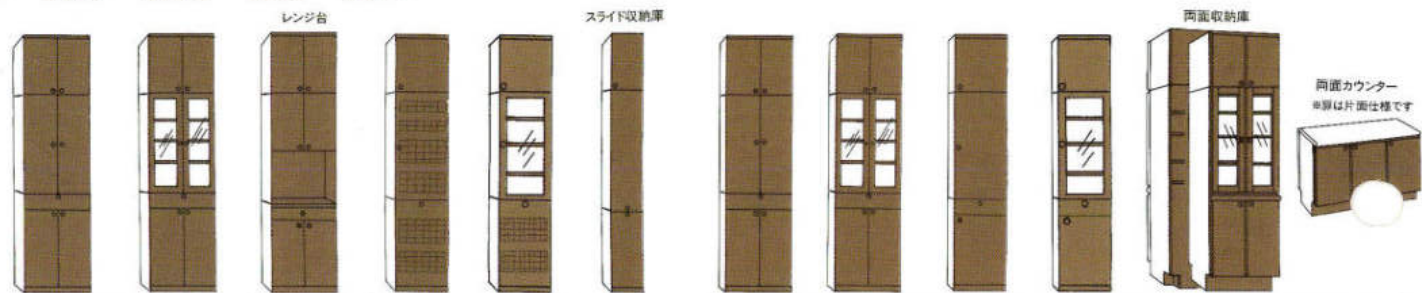

RO・RD・RA・RG・RB

※□の中には商品番号が入ります。

上	600×582×500 □CS-60TU ¥61,000	600×582×500 □CS-60TU ¥61,000	600×582×500 □CS-60TU ¥61,000	450×582×500 □CS-45TU R/L ¥45,500	450×582×500 □CS-45TU R/L ¥45,500	300×582×500 □CS-30TU R/L ¥34,800	600×430×500 □CS-60KTU ¥60,000	600×430×500 □CS-60KTU ¥60,000	450×430×500 □CS-45KTU R/L ¥45,000	450×430×500 □CS-45KTU R/L ¥45,000	600×450×500 □CS-60TUW ¥53,000	
中	600×582×969 □CS-60M, ¥74,900	600×582×969 □CS-60MG, ¥77,000	600×582×969 □CS-60MR ¥61,500	450×582×969 □CS-45MB, R/L ¥97,400	450×582×969 □CS-45MG, R/L ¥63,200	300×582×969 □CS-30MS ¥65,800	600×430×969 □CS-60KM ¥73,900	600×430×969 □CS-60KMG ¥76,000	450×430×969 □CS-45KM R/L ¥60,400	450×430×969 □CS-45KMG R/L ¥62,200		
下	600×582×831 □CS-60BD, ¥91,300	600×582×831 □CS-60BD, ¥91,300	600×582×831 □CS-60BD, ¥91,300	450×582×831 □CS-45BS ¥73,700	450×582×831 □CS-45BS ¥73,700	300×582×831 □CS-30BS ¥59,400	600×430×831 □CS-60KD, ¥89,300	600×430×831 □CS-60KD, ¥89,300	450×430×831 □CS-45KD, R/L ¥62,000	450×430×831 □CS-45KD, R/L ¥62,000	600×450×1800 □CS-60TDW, ¥178,700	1350×450×850 □CS-135KW ¥212,000