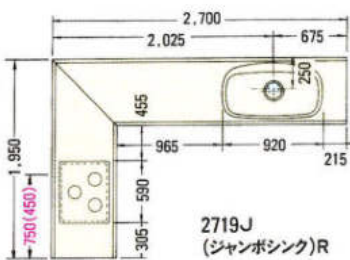

●2550 $\frac{mm}{m}$

●2700 $\frac{mm}{m}$

●2850 $\frac{mm}{m}$

●3000 $\frac{mm}{m}$