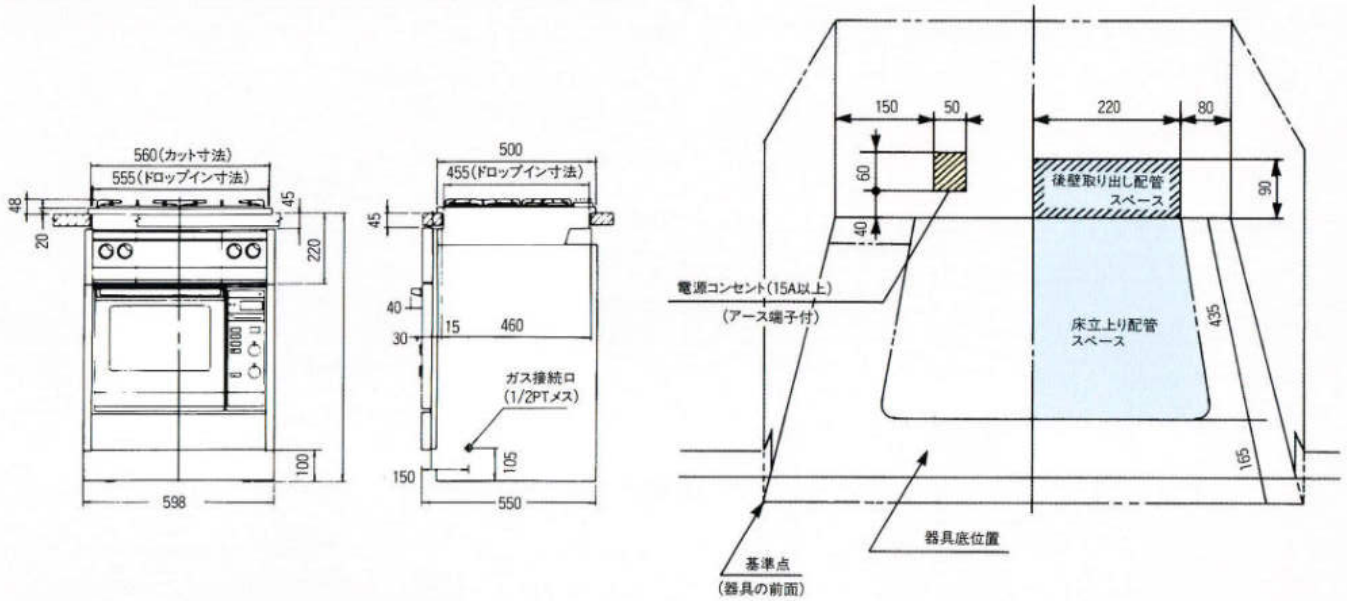

ガスレンジ ●TBR-310CA3(EA3)

連続放電式点火/立消え安全装置付/電源100V・消費電力85W(TBR-310CA3)1200W(TBR-310EA3)
ガス消費量(Kcal/h)コンロ 右4,100 左2,300 後1,100 グリル1,650 オープン5,300(13A)