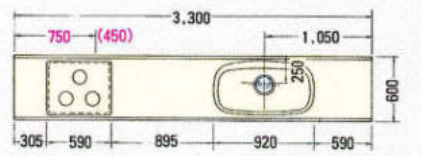

3300(ジャンボシンク)R