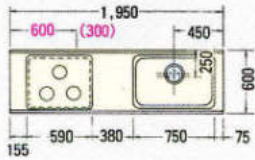

● 1950~3600mm

1950(シングルシンク)R