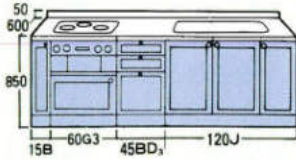

●システムキッチン | 型

- ●BB: ブラウンベージュ
- ●MW: ミスティホワイト
- ●MG: ミスティグレー
- ●MB: ミスティベージュ
- ●RD: ロイヤルダークブラウン
- ●RO: ロイヤルオーク
- ●RA: ロイヤルメイプルアイビー
- ●RG: ロイヤルメイプルグレー
- ●RB: ロイヤルメイプルブラウン
- ●WO: ホワイトオーク
- ●DO: ダークオーク
- ●BO: ブラックオーク
- ●AG: アーモンドグレイ
- ●NG: ナチュラルグレイ
- ●DG: ディープグレイ
- ●GG: グレーグレイ
- ●HO: ハイオーク
- ●FW: ファインウッド
- ●EW: エレガンスウッド
- ●JW: ジョイフルウッド
- ●BS: ベルサントホワイト
- ●BH: ベルサントベージュ
- ●BM: ベルサントブラウン
- ●BN: ベルサントグレー
- ●TW: テクノホワイト
- ●CW: クリスタルクリアホワイト
- ●CL: クリスタルライトグレー
- ●CB: クリスタルハーベスベージュ
- ●CF: クリスタルファンシーピンク

※□□の中には商品記号が入ります。

●2400 グリル付クックトップ組み TBG-30A3

サイズ(%) 間口×奥行×高さ
2400×600×850