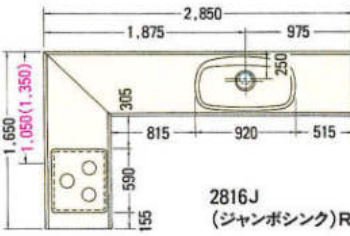

●2550 $\frac{mm}{m}$

●2700 $\frac{mm}{m}$

●2850 $\frac{mm}{m}$

●3000 $\frac{mm}{m}$