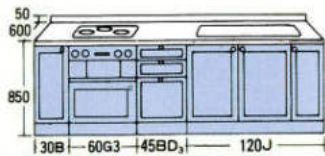

※□□の中には商品記号が入ります。

●2400 グリル付クックトップ組み TBG-30A3

サイズ(%) 間口×奥行×高さ
2400×600×850

ガスレンジ組み TBR-310CA3

サイズ(%) 間口×奥行×高さ
2400×600×850

●2550 グリル付クックトップ組み TBG-30A3

サイズ(%) 間口×奥行×高さ
2550×600×850

ガスレンジ組み TBR-310CA3