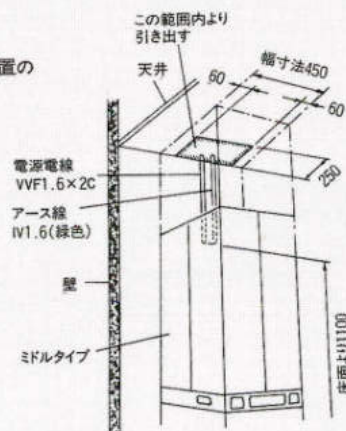

●N-45BVD(フローア)

- ●大型食器乾燥庫フロアタイプの定格消費電力は305W(AC100V50/60Hz)です。突入時(スイッチを入れた直後)約7アンペア流れますので電気容量にご配慮ください。