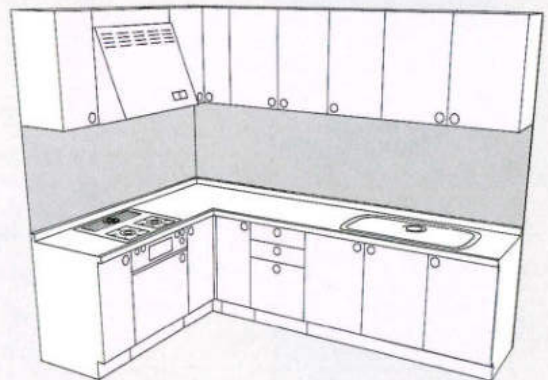

基本セットプラン L型

●仕様/ステンレストップ、ジャンボ水槽(シングル水槽)、セミロング吊戸棚、レンジフード・KV-60(75、90)、FN-6(7、9)、ガス器具・TBG-30A3

シンク側寸法
2550

シンク側寸法
2700

機種	ガス側寸法	1650	1800	1950	2100	機種	ガス側寸法	1650	1800	1950	2100
BB		¥1,435,900	¥1,511,100	¥1,595,100	¥1,649,100	BB		¥1,467,400	¥1,542,600	¥1,626,600	¥1,680,600
MW・MG・MB		¥1,195,800	¥1,243,000	¥1,305,400	¥1,353,400	MW・MG・MB		¥1,231,300	¥1,278,500	¥1,340,900	¥1,388,900
RO・RD・RA・RG・RB		¥1,022,200	¥1,053,900	¥1,113,400	¥1,156,400	RO・RD・RA・RG・RB		¥1,042,400	¥1,073,100	¥1,132,600	¥1,175,600
WO・DO・BO		¥855,300	¥872,000	¥916,800	¥950,300	WO・DO・BO		¥869,300	¥886,000	¥930,800	¥964,300
AG・NG・DG・GG		¥738,300	¥746,500	¥782,800	¥808,300	AG・NG・DG・GG		¥750,800	¥759,000	¥795,300	¥820,800
HO・TW		¥642,600	¥643,300	¥670,100	¥691,100	HO・TW		¥649,800	¥650,500	¥677,300	¥698,300
FW・EW・JW BS・BH・BM・BN		¥561,000	¥557,600	¥571,900	¥589,900	FW・EW・JW BS・BH・BM・BN		¥570,400	¥567,000	¥581,300	¥599,300
CW・CL・CB・CF		¥641,900	¥643,100	¥670,400	¥694,700	CW・CL・CB・CF		¥665,900	¥667,100	¥694,400	¥718,700