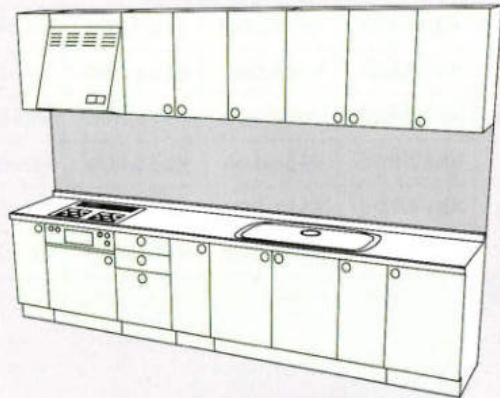

- BB : ブラウンバーチ
- MW : ミスティホワイト
- MG : ミスティグレー
- MB : ミスティベージュ
- RD : ロイヤルダークブラウン
- RO : ロイヤルオーク
- RA : ロイヤルメイプルアイボリー
- RG : ロイヤルメイプルグレー
- RB : ロイヤルメイプルブラウン
- WO : ホワイトオーク
- DO : ダークオーク
- BO : ブラックオーク
- AG : アーモンドグリーン
- NG : ナチュラルグリーン
- DG : ディープグリーン
- GG : グレーグリーン
- HO : ハイオーク
- FW : ファインウッド
- EW : エレガンスウッド
- JW : ジャワフルウッド
- BS : ベルサントホワイト
- BH : ベルサントベージュ
- BM : ベルサントグリーン
- BN : ベルサントグレー
- TW : テクノホワイト
- CL : クリスタルクリアホワイト
- CL : クリスタルライトグレー
- CB : クリスタルハーベストベージュ
- CF : クリスタルファンシーベージュ

基本セットプラン I型

●仕様/ステンレストップ、ジャンボ水槽(シングル水槽)、セミロング吊戸棚、レンジフード・KV-60、FN-6、ガス器具・TBG-30A3

2850

3000

BB	¥1,164,300	AG・NG・DG・GG	¥557,800
MW・MG・MB	¥943,800	HO・TW	¥473,600
RO・RD・RA・RG・RB	¥798,700	FW・EW・JW BS・BH・BM・BN	¥414,400
WO・DO・BO	¥649,800	CW・CL・CB・CF	¥486,400

BB	¥1,191,300	AG・NG・DG・GG	¥565,800
MW・MG・MB	¥974,300	HO・TW	¥477,100
RO・RD・RA・RG・RB	¥813,800	FW・EW・JW BS・BH・BM・BN	¥421,000
WO・DO・BO	¥668,800	CW・CL・CB・CF	¥486,900

3150

3300

BB	¥1,237,300	AG・NG・DG・GG	¥590,800
MW・MG・MB	¥1,002,300	HO・TW	¥495,300
RO・RD・RA・RG・RB	¥850,500	FW・EW・JW BS・BH・BM・BN	¥432,500
WO・DO・BO	¥687,300	CW・CL・CB・CF	¥509,700

BB	¥1,247,300	AG・NG・DG・GG	¥614,800
MW・MG・MB	¥1,027,800	HO・TW	¥515,100
RO・RD・RA・RG・RB	¥883,300	FW・EW・JW BS・BH・BM・BN	¥457,400
WO・DO・BO	¥713,800	CW・CL・CB・CF	¥527,900

3450

3600

BB	¥1,357,800	AG・NG・DG・GG	¥635,800
MW・MG・MB	¥1,103,300	HO・TW	¥530,100
RO・RD・RA・RG・RB	¥916,400	FW・EW・JW BS・BH・BM・BN	¥466,600
WO・DO・BO	¥737,800	CW・CL・CB・CF	¥545,700

BB	¥1,401,800	AG・NG・DG・GG	¥658,800
MW・MG・MB	¥1,129,300	HO・TW	¥546,300
RO・RD・RA・RG・RB	¥951,100	FW・EW・JW BS・BH・BM・BN	¥476,100
WO・DO・BO	¥764,300	CW・CL・CB・CF	¥560,700