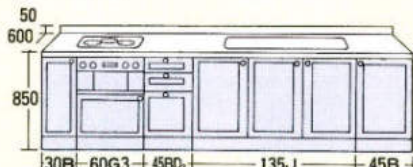

●サイズ(%) 間口×奥行×高さ
3000×600×850

ガスレンジ組込み TBR-310CA3

●サイズ(%) 間口×奥行×高さ
3000×600×850

3150

グリル付クックトップ組込み TBG-30A3

●サイズ(%) 間口×奥行×高さ
3150×600×850

ガスレンジ組込み TBR-310CA3

●サイズ(%) 間口×奥行×高さ
3150×600×850