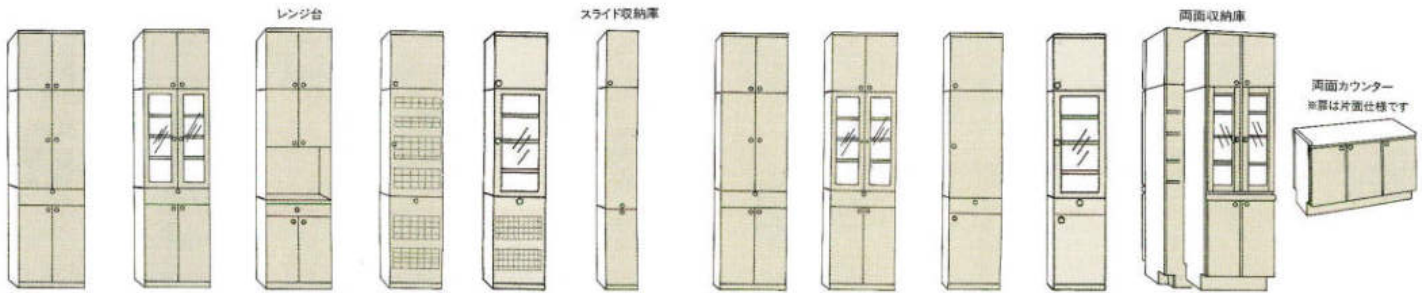

中棚ガラス吊戸棚
□□-90TCG
¥35,500
900×272×400

□□-60TCG
¥23,000
600×272×400

隅吊戸棚
□□-75TC
¥37,000
750×750×500

セミロング隅吊戸棚
□□-75TCM
¥42,000
750×750×633

両面ガラス吊戸棚
□□-135TWMG
¥118,000
1350×416×700

BB

※□の中には商品記号が入ります。

上	600×582×500 □CS-60TU ¥78,000	600×582×500 □CS-60TU ¥78,000	600×582×500 □CS-60TU ¥78,000	450×582×500 □CS-45TU R/L ¥55,000	450×582×500 □CS-45TU R/L ¥55,000	300×582×500 □CS-30TU R/L ¥47,000	600×430×500 □CS-60KTU ¥77,000	600×430×500 □CS-60KTU ¥77,000	450×430×500 □CS-45KTU R/L ¥54,500	450×430×500 □CS-45KTU R/L ¥54,500	600×450×500 □CS-60TUW ¥77,000	
中	600×582×969 □CS-60M, ¥142,000	600×582×969 □CS-60MG, ¥178,000	600×582×969 □CS-60MR ¥97,000	450×582×969 □CS-45MB, R/L ¥136,000	450×582×969 □CS-45MG, R/L ¥123,000	300×582×969 □CS-30MS ¥82,000	600×430×969 □CS-60KM ¥141,000	600×430×969 □CS-60KMG ¥177,000	450×430×969 □CS-45KM R/L ¥117,000	450×430×969 □CS-45KMG R/L ¥122,000		
下	600×582×831 □CS-60BD, ¥125,000	600×582×831 □CS-60BD, ¥125,000	600×582×831 □CS-60BD, ¥125,000	450×582×831 □CS-45BS ¥102,000	450×582×831 □CS-45BS ¥102,000	300×582×831 □CS-30BS ¥71,000	600×430×831 □CS-60KD, ¥123,000	600×430×831 □CS-60KD, ¥123,000	450×430×831 □CS-45KD, R/L ¥93,500	450×430×831 □CS-45KD, R/L ¥93,500	600×450×1800 □CS-60TDW, ¥221,500	1350×450×850 □CS-135KW ¥313,500