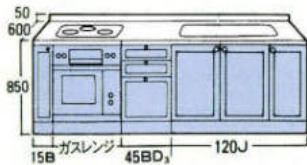

ガスレンジ組み TBR-310CA3

サイズ(%) 間口×奥行×高さ
2400×600×850