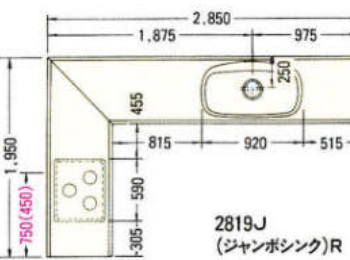

●2550 $\frac{mm}{m}$

●2700 $\frac{mm}{m}$

●2850 $\frac{mm}{m}$

●3000 $\frac{mm}{m}$