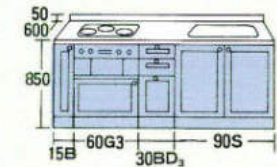

●システムキッチン I 型

- ●BB: ブラウンベージュ
- ●MW: ミステイクライト
- ●MG: ミステイクブルー
- ●MB: ミステイクベージュ
- ●RD: ロイヤルレッドブラウン
- ●RO: ロイヤルオーク
- ●RA: ロイヤルメイプル
- ●RG: ロイヤルメイプルグレー
- ●RB: ロイヤルメイプルブラウン
- ●WO: ホワイトオーク
- ●DO: ダークオーク
- ●BO: ブラックオーク
- ●AG: アーモンドグリーン
- ●NG: ナチュラルグリーン
- ●DG: ディープグリーン
- ●GG: グレーグリーン
- ●HO: ハイオーク
- ●FW: ファインウッド
- ●EW: エレガンスウッド
- ●JW: ジャイアントウッド
- ●BS: ベルサントホワイト
- ●BH: ベルサントベージュ
- ●BM: ベルサントグリーン
- ●BN: ベルサントブルー
- ●CW: クリスタルクリアホワイト
- ●CL: クリスタルライトグレー
- ●CB: クリスタルベージュ
- ●CF: クリスタルファンシービーク

※□□の中には商品記号が入ります。

品名	ステンレス(S)	人工大理石(M)	人工大理石(M)	人工大理石(C)
	シングル槽(S)	シングル槽(S)	シングル槽(S)	シングル槽(S)

●1950 グリル付クックトップ組込み TBG-30A3

サイズ(%) 間口×奥行×高さ
1950×600×850

BB	□□-195S ¥524,900	□□-195S ¥564,900	□□-195S ¥590,900	□□-195S ¥731,900
MW・MG・MB	□□-195S ¥440,500	□□-195S ¥480,500	□□-195S ¥506,500	□□-195S ¥647,500
RO・RD・RA・RG・RB	□□-195S ¥428,500	□□-195S ¥468,500	□□-195S ¥494,500	□□-195S ¥635,500
WO・DO・BO	□□-195S ¥376,000	□□-195S ¥416,000	□□-195S ¥442,000	□□-195S ¥583,000
AG・NG・DG・GG	□□-195S ¥329,500	□□-195S ¥369,500	□□-195S ¥395,500	□□-195S ¥536,500
HO・TW	□□-195S ¥287,000	□□-195S ¥327,000	□□-195S ¥353,000	□□-195S ¥494,000
FW・EW・JW BS・BH・BM・BN	□□-195S ¥251,400	□□-195S ¥291,400	□□-195S ¥317,400	□□-195S ¥458,400
CW・CL・CB・CF	□□-195S ¥279,000	□□-195S ¥319,000	□□-195S ¥345,000	□□-195S ¥486,000