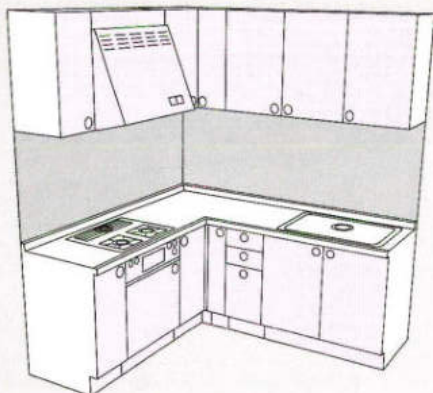

基本セットプラン L型

●仕様/ステンレストップ、ジャンボ水槽(シングル水槽)、セミロング吊戸棚、レンジフード・KV-60(75、90)、FN-6(7、9)、ガス器具・TBG-30A3

シンク側寸法

1950

シンク側寸法

2100

機種	ガス側寸法	1650	1800	1950	2100
BB		¥1,202,800	¥1,278,000	¥1,362,000	¥1,416,000
MW・MG・MB		¥1,012,800	¥1,060,000	¥1,122,400	¥1,170,400
RO・RD・RA・RG・RB		¥906,300	¥938,000	¥997,500	¥1,040,500
WO・DO・BO		¥772,800	¥789,000	¥834,300	¥867,800
AG・NG・DG・GG		¥673,800	¥682,000	¥718,300	¥743,800
HO・TW		¥587,800	¥588,500	¥615,300	¥636,300
FW・EW・JW BS・BH・BM・BN		¥514,700	¥511,300	¥525,600	¥543,600
CW・CL・CB・CF		¥560,100	¥561,300	¥588,600	¥612,900