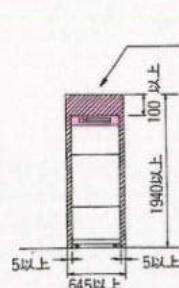

- ●冷蔵庫には放熱のための空間(放熱スペース)が必要です。(斜線部分) 冷蔵庫左右には5mm以上、上部は100mm以上の空間をあけてください。(後部の空間は不要です。)