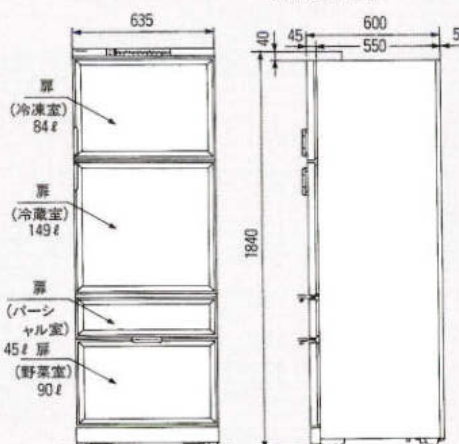

- この冷蔵庫には、冷蔵庫後部と壁面との間に放熱のための空間(放熱スペース)がありません。
- 後部壁面に突起物がないことを確かめて下さい。

●NR-D37PX₁ 有効内容積 368ℓ 製品重量 80kg

- 冷蔵庫には放熱のための空間(放熱スペース)が必要です。(斜線部分) 冷蔵庫左右には5mm以上、上部は100mm以上の空間をあけてください。(後部の空間は不要です。)

●NR-C34PX₁ 有効内容積 337ℓ 製品重量 68kg