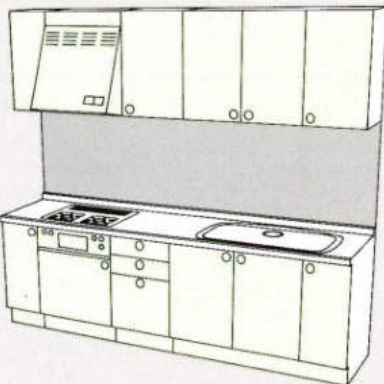

- ●BB: ブラウンバーチ
- ●MW: ミスティホワイト
- ●MG: ミスティグレー
- ●MB: ミステイペーシェ
- ●RD: ロイヤルダークブラウン
- ●RO: ロイヤルオーク
- ●RA: ロイヤルメイプルアイボリー
- ●RG: ロイヤルメイプルグレー
- ●RB: ロイヤルメイプルブラウン
- ●WO: ホワイトオーク
- ●DO: ダークオーク
- ●BO: ブラックオーク
- ●AG: アーモンドグレイ
- ●NG: ナチュラルグレイ
- ●DG: ディープグレイ
- ●GG: グレーグレイ
- ●HO: ハイオーク
- ●FW: ファインウッド
- ●EW: エレガンスウッド
- ●JW: ジョイフルウッド
- ●BS: ベルサントホワイト
- ●BH: ベルサントペーシェ
- ●BM: ベルサントグリーン
- ●BN: ベルサントダーク
- ●TW: テクノホワイト
- ●CW: クリスタルクリアホワイト
- ●CL: クリスタルライトグレー
- ●CB: クリスタルハーベストペーシェ
- ●CF: クリスタルファンシーピンク

基本セットプラン I型

●仕様/ステンレストップ、ジャンボ水槽(シングル水槽)、セミロング吊戸棚、レンジフード・KV-60、FN-6、(KV-75、FN-7) ガス器具・TBG-30A3

1950

2100

BB	¥779,400	AG・NG・DG・GG	¥435,500	BB	¥842,200	AG・NG・DG・GG	¥453,500
MW・MG・MB	¥653,500	HO・TW	¥378,000	MW・MG・MB	¥691,300	HO・TW	¥389,500
RO・RD・RA・RG・RB	¥582,000	FW・EW・JW BS・BH・BM・BN	¥339,200	RO・RD・RA・RG・RB	¥612,700	FW・EW・JW BS・BH・BM・BN	¥345,900
WO・DO・BO	¥493,500	CW・CL・CB・CF	¥366,800	WO・DO・BO	¥515,000	CW・CL・CB・CF	¥387,600

2250

2400

BB	¥910,200	AG・NG・DG・GG	¥465,500	BB	¥942,000	AG・NG・DG・GG	¥479,500
MW・MG・MB	¥746,500	HO・TW	¥405,800	MW・MG・MB	¥786,000	HO・TW	¥413,800
RO・RD・RA・RG・RB	¥654,900	FW・EW・JW BS・BH・BM・BN	¥358,600	RO・RD・RA・RG・RB	¥662,000	FW・EW・JW BS・BH・BM・BN	¥369,600
WO・DO・BO	¥541,000	CW・CL・CB・CF	¥409,300	WO・DO・BO	¥551,000	CW・CL・CB・CF	¥419,600

2550

2700

BB	¥1,031,300	AG・NG・DG・GG	¥501,800	BB	¥1,071,800	AG・NG・DG・GG	¥521,800
MW・MG・MB	¥847,300	HO・TW	¥428,600	MW・MG・MB	¥874,300	HO・TW	¥443,300
RO・RD・RA・RG・RB	¥707,800	FW・EW・JW BS・BH・BM・BN	¥380,300	RO・RD・RA・RG・RB	¥748,900	FW・EW・JW BS・BH・BM・BN	¥387,900
WO・DO・BO	¥581,800	CW・CL・CB・CF	¥434,900	WO・DO・BO	¥609,300	CW・CL・CB・CF	¥451,900