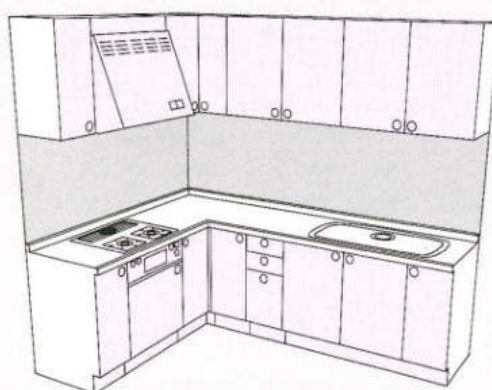

シンク側寸法

2400