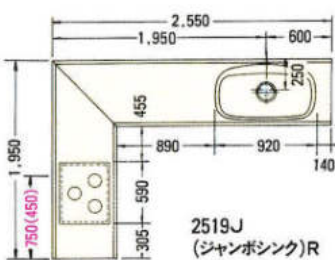

●2550 $\frac{mm}{m}$

●2700 $\frac{mm}{m}$

●2850 $\frac{mm}{m}$

●3000 $\frac{mm}{m}$