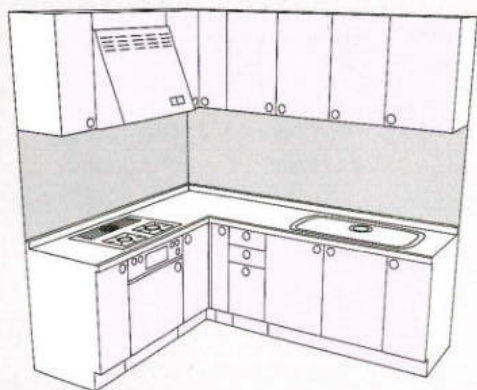

機種	ガス側寸法	1650	1800	1950	2100
BB		¥1,202,800	¥1,278,000	¥1,362,000	¥1,416,000
MW・MG・MB		¥1,012,800	¥1,060,000	¥1,122,400	¥1,170,400
RO・RD・RA・RG・RB		¥906,300	¥938,000	¥997,500	¥1,040,500
WO・DO・BO		¥772,800	¥789,000	¥834,300	¥867,800
AG・NG・DG・GG		¥673,800	¥682,000	¥718,300	¥743,800
HO・TW		¥587,800	¥588,500	¥615,300	¥636,300
FW・EW・JW BS・BH・BM・BN		¥514,700	¥511,300	¥525,600	¥543,600
CW・CL・CB・CF		¥560,100	¥561,300	¥588,600	¥612,900

機種	ガス側寸法	1650	1800	1950	2100
BB		1,288,100	¥1,363,300	¥1,447,300	1,501,300
MW・MG・MB		¥1,078,600	¥1,125,800	¥1,188,200	¥1,236,200
RO・RD・RA・RG・RB		¥949,100	¥980,800	¥1,040,300	¥1,083,300
WO・DO・BO		¥797,800	¥814,500	¥859,300	¥892,800
AG・NG・DG・GG		¥684,800	¥693,000	¥729,300	¥754,800
HO・TW		¥602,800	¥603,500	¥630,300	¥651,300
FW・EW・JW BS・BH・BM・BN		¥527,000	¥523,600	¥537,900	¥555,900
CW・CL・CB・CF		¥582,900	¥584,100	¥580,400	¥635,700

シンク側寸法

2250