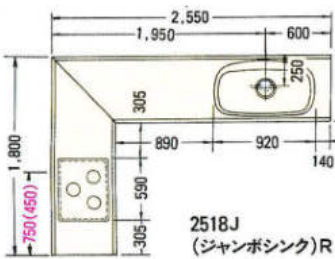

●2550 $\frac{mm}{m}$

●2700 $\frac{mm}{m}$

●2850 $\frac{mm}{m}$

●3000 $\frac{mm}{m}$