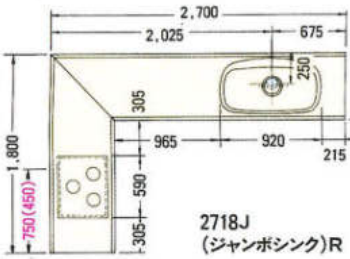

●2550 $\frac{mm}{m}$

●2700 $\frac{mm}{m}$

●2850 $\frac{mm}{m}$

●3000 $\frac{mm}{m}$