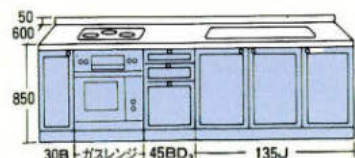

ガスレンジ組み TBR-310CA3

サイズ(%) 間口×奥行×高さ
2700×600×850