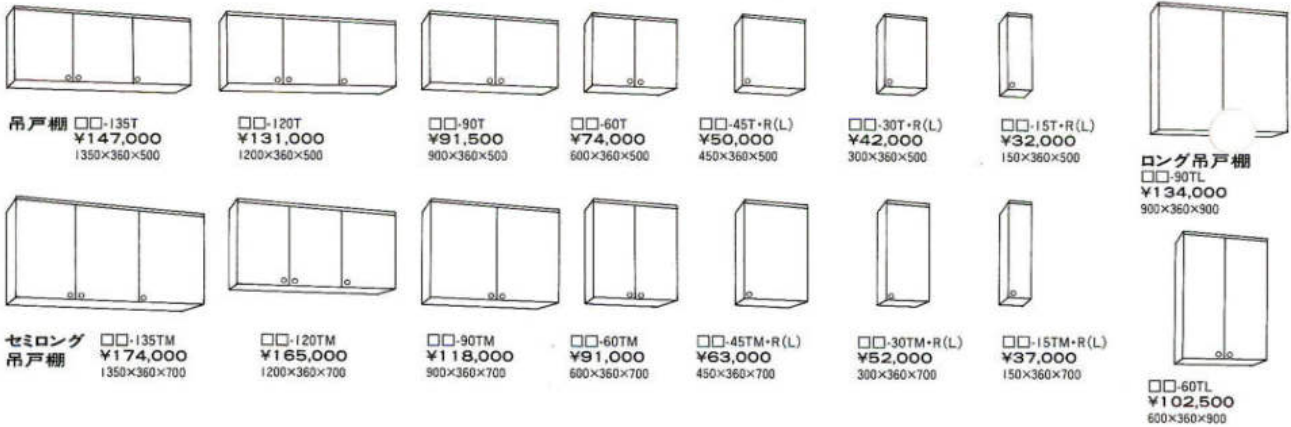

●奥行700mmタイプもございます。くわしくは係員におたずねください。

※ダブル槽は受注生産です。

Wall Cabinet ウォールキャビネット (吊戸棚)

BB

※□□の中には商品記号が入ります。

MW MG・MB

※□□の中には商品記号が入ります。

RO・RD RA・RG RB

※□□の中には商品記号が入ります。

WO DO・BO

※□□の中には商品記号が入ります。

□□-45TL-R(L)
¥97,000
450×360×900

□□-30TL-R(L)
¥77,700
300×360×900

ロングガラス吊戸棚
□□-90TLG
¥210,000
900×360×900

□□-60TLG
¥161,000
600×360×900

□□-45TLG-R(L)
¥112,500
450×360×900