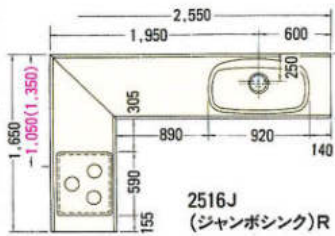

●2550 $\frac{mm}{m}$

●2700 $\frac{mm}{m}$

●2850 $\frac{mm}{m}$

●3000 $\frac{mm}{m}$