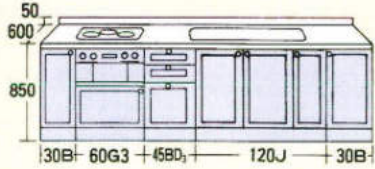

システムキッチン | 型

- ●BB: ブラウンバーチ
- ●MW: ミステイクホワイト
- ●MG: ミネオグレイ
- ●MB: ミステイクージュ
- ●RD: ロイヤルダークブラウン
- ●RO: ロイヤルオーク
- ●RA: ロイヤルメイプルアイボリー
- ●RG: ロイヤルメイプルグレイ
- ●RB: ロイヤルメイプルブラウン
- ●WO: ホワイトオーク
- ●DO: ダークオーク
- ●BO: ブラックオーク
- ●AG: アーモンドグレイ
- ●NG: ナチュラルグレイ
- ●DG: ディープグレイ
- ●GG: グレーグレイ
- ●HO: ハイオーク
- ●FW: ファインウッド
- ●EW: エレガンスウッド
- ●JW: ジョウフルウッド
- ●BS: ベルサントホワイト
- ●BH: ベルサントベージュ
- ●BM: ベルサントグリーン
- ●BN: ベルサントブルー
- ●TW: タナホワイト
- ●CW: クリスタルクリアホワイト
- ●CL: クリスタルクリアグレイ
- ●CB: クリスタルハーベストベージュ
- ●CF: クリスタルファンシーピンク

※□□の中には商品記号が入ります。

2850

グリル付クックトップ組込み TBG-30A3

●サイズ(%) 間口×奥行×高さ
2850×600×850

ガスレンジ組込み TBR-310CA3