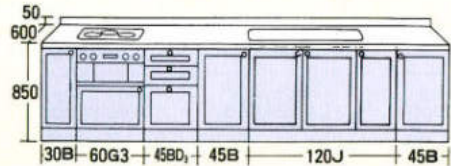

※□□の中には商品記号が入ります。

●3300 (受注生産) グリル付クックトップ組み TBG-30A3

●サイズ(%) 間口×奥行×高さ
3300×600×850

(受注生産) ガスレンジ組み TBR-310CA3

●サイズ(%) 間口×奥行×高さ
3300×600×850

●3450 (受注生産) グリル付クックトップ組み TBG-30A3

●サイズ(%) 間口×奥行×高さ
3450×600×850

(受注生産) ガスレンジ組み TBR-310CA3