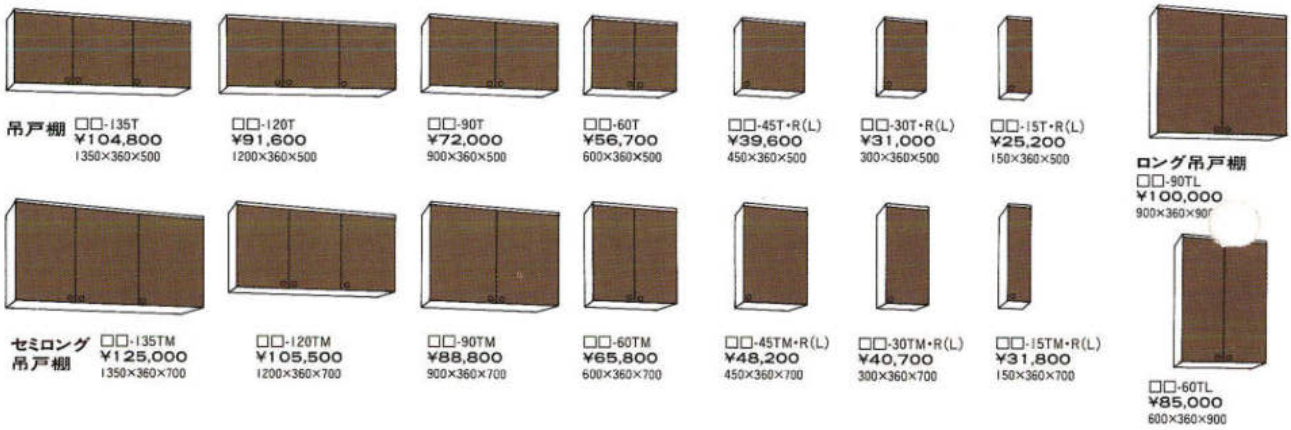

RO・RD RA・RG RB

※□□の中には商品記号が入ります。