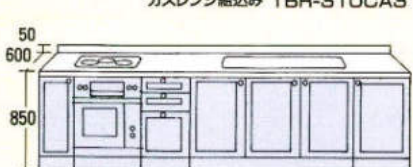

●サイズ(%) 間口×奥行×高さ
3000×600×850

ガスレンジ組込み TBR-310CA3

●サイズ(%) 間口×奥行×高さ
3000×600×850

3150

グリル付クックトップ組込み TBG-30A3

●サイズ(%) 間口×奥行×高さ
3150×600×850

ガスレンジ組込み TBR-310CA3

●サイズ(%) 間口×奥行×高さ
3150×600×850