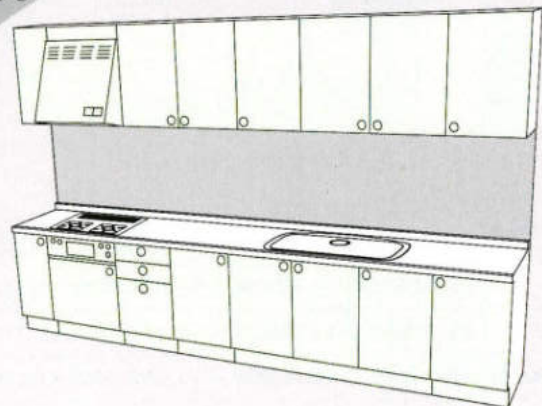

- BB : ブラウンバーチ
- MW : ミスティホワイト
- MG : ミスティグレー
- MB : ミスティベージュ
- RD : ロイヤルダークブラウン
- RO : ロイヤルオーク
- RA : ロイヤルメイプルアイボリー
- RG : ロイヤルメイプルグレー
- RB : ロイヤルメイプルブラウン
- WO : ホワイトオーク
- DO : ダークオーク
- BO : ブラックオーク
- AG : アーモンドグリーン
- NG : ナチュラルグリーン
- DG : ディープグリーン
- GG : グレーグリーン
- HO : ハイオーク
- FW : ファインウッド
- EW : エレガンスウッド
- JW : ジャワフルウッド
- BS : ベルサントホワイト
- BH : ベルサントベージュ
- BM : ベルサントグリーン
- BN : ベルサントグレー
- TW : テクノホワイト
- CL : クリスタルクリアホワイト
- CL : クリスタルライトグレー
- CB : クリスタルハーベストベージュ
- CF : クリスタルファンシーベージュ

基本セットプラン I型

●仕様/ステンレストップ、ジャンボ水槽(シングル水槽)、セミロング吊戸棚、レンジフード・KV-60、FN-6、ガス器具・TBG-30A3

2850

3000

BB	¥1,164,300	AG・NG・DG・GG	¥557,800
MW・MG・MB	¥943,800	HO・TW	¥473,600
RO・RD・RA・RG・RB	¥798,700	FW・EW・JW BS・BH・BM・BN	¥414,400
WO・DO・BO	¥649,800	CW・CL・CB・CF	¥486,400

BB	¥1,191,300	AG・NG・DG・GG	¥565,800
MW・MG・MB	¥974,300	HO・TW	¥477,100
RO・RD・RA・RG・RB	¥813,800	FW・EW・JW BS・BH・BM・BN	¥421,000
WO・DO・BO	¥668,800	CW・CL・CB・CF	¥486,900

3150

3300

BB	¥1,237,300	AG・NG・DG・GG	¥590,800
MW・MG・MB	¥1,002,300	HO・TW	¥495,300
RO・RD・RA・RG・RB	¥850,500	FW・EW・JW BS・BH・BM・BN	¥432,500
WO・DO・BO	¥687,300	CW・CL・CB・CF	¥509,700

BB	¥1,247,300	AG・NG・DG・GG	¥614,800
MW・MG・MB	¥1,027,800	HO・TW	¥515,100
RO・RD・RA・RG・RB	¥883,300	FW・EW・JW BS・BH・BM・BN	¥457,400
WO・DO・BO	¥713,800	CW・CL・CB・CF	¥527,900

3450

3600

BB	¥1,357,800	AG・NG・DG・GG	¥635,800
MW・MG・MB	¥1,103,300	HO・TW	¥530,100
RO・RD・RA・RG・RB	¥916,400	FW・EW・JW BS・BH・BM・BN	¥466,600
WO・DO・BO	¥737,800	CW・CL・CB・CF	¥545,700

BB	¥1,401,800	AG・NG・DG・GG	¥658,800
MW・MG・MB	¥1,129,300	HO・TW	¥546,300
RO・RD・RA・RG・RB	¥951,100	FW・EW・JW BS・BH・BM・BN	¥476,100
WO・DO・BO	¥764,300	CW・CL・CB・CF	¥560,700