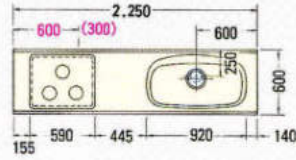

両面カウンター
※扉は片面仕様です

● 1950~3600mm

1950(シングルシンク)R

2100(シングルシンク)R

2250(ジャンボシンク)R

2400(ジャンボシンク)R

3000(ジャンボシンク)R

3150(ジャンボシンク)R