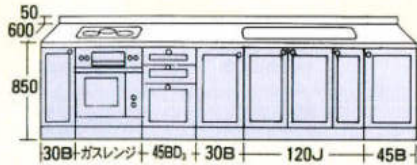

(受注生産) ガスレンジ組み TBR-310CA3

●サイズ(%) 間口×奥行×高さ
3300×600×850