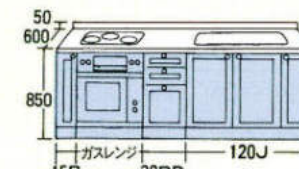

ジャンボ槽(J) ジャンボ槽(J) ジャンボ槽(J) ジャンボ槽(J)

●2250 グリル付クックトップ組込み TBG-30A3

サイズ(%) 間口×奥行×高さ
2250×600×850

BB	□□-225J ¥588,200	□□-225J ¥645,200	□□-225J ¥676,200	□□-225J ¥823,200
MW・MG・MB	□□-225J ¥489,500	□□-225J ¥546,500	□□-225J ¥577,500	□□-225J ¥724,500
RO・RD・RA・RG・RB	□□-225J ¥452,300	□□-225J ¥509,300	□□-225J ¥540,300	□□-225J ¥687,300
WO・DO・BO	□□-225J ¥393,000	□□-225J ¥450,000	□□-225J ¥481,000	□□-225J ¥628,000
AG・NG・DG・GG	□□-225J ¥342,500	□□-225J ¥399,500	□□-225J ¥430,500	□□-225J ¥577,500
HO・TW	□□-225J ¥297,300	□□-225J ¥354,300	□□-225J ¥385,300	□□-225J ¥532,300
FW・EW・JW BS・BH・BM・BN	□□-225J ¥260,800	□□-225J ¥317,800	□□-225J ¥348,800	□□-225J ¥495,800
CW・CL・CB・CF	□□-225J ¥304,000	□□-225J ¥361,000	□□-225J ¥392,000	□□-225J ¥539,000

ガスレンジ組込み TBR-310CA3

サイズ(%) 間口×奥行×高さ
2250×600×850

BB	□□-225J ¥619,200	□□-225J ¥676,200	□□-225J ¥707,200	□□-225J ¥854,200
MW・MG・MB	□□-225J ¥538,500	□□-225J ¥595,500	□□-225J ¥626,500	□□-225J ¥773,500
RO・RD・RA・RG・RB	□□-225J ¥509,300	□□-225J ¥566,300	□□-225J ¥597,300	□□-225J ¥744,300
WO・DO・BO	□□-225J ¥457,500	□□-225J ¥514,500	□□-225J ¥545,500	□□-225J ¥692,500
AG・NG・DG・GG	□□-225J ¥417,500	□□-225J ¥474,500	□□-225J ¥505,500	□□-225J ¥652,500
HO・TW	□□-225J ¥380,800	□□-225J ¥437,800	□□-225J ¥468,800	□□-225J ¥615,800
FW・EW・JW BS・BH・BM・BN	□□-225J ¥351,500	□□-225J ¥408,500	□□-225J ¥439,500	□□-225J ¥586,500
CW・CL・CB・CF	□□-225J ¥381,000	□□-225J ¥438,000	□□-225J ¥469,000	□□-225J ¥616,000