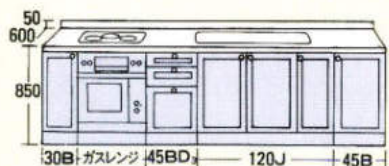

●サイズ(%) 間口×奥行×高さ
3000×600×850