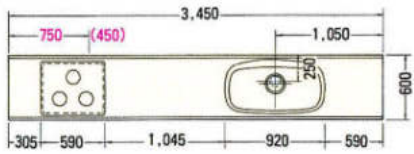

● 2100mm

※赤数字はガス配管位置寸法を示す。
※()内寸法はL仕様を示す。

※上記図面は木製システムの図面です。ホーローシステムの場合排水孔位置が多少ズレます。
※水槽から蛇口を立上げる場合、床(FL)から450mmのところに壁配管してください。

2550(ジャンボシンク)R

2700(ジャンボシンク)R

2850(ジャンボシンク)R

3450(ジャンボシンク)R

3600(ジャンボシンク)R