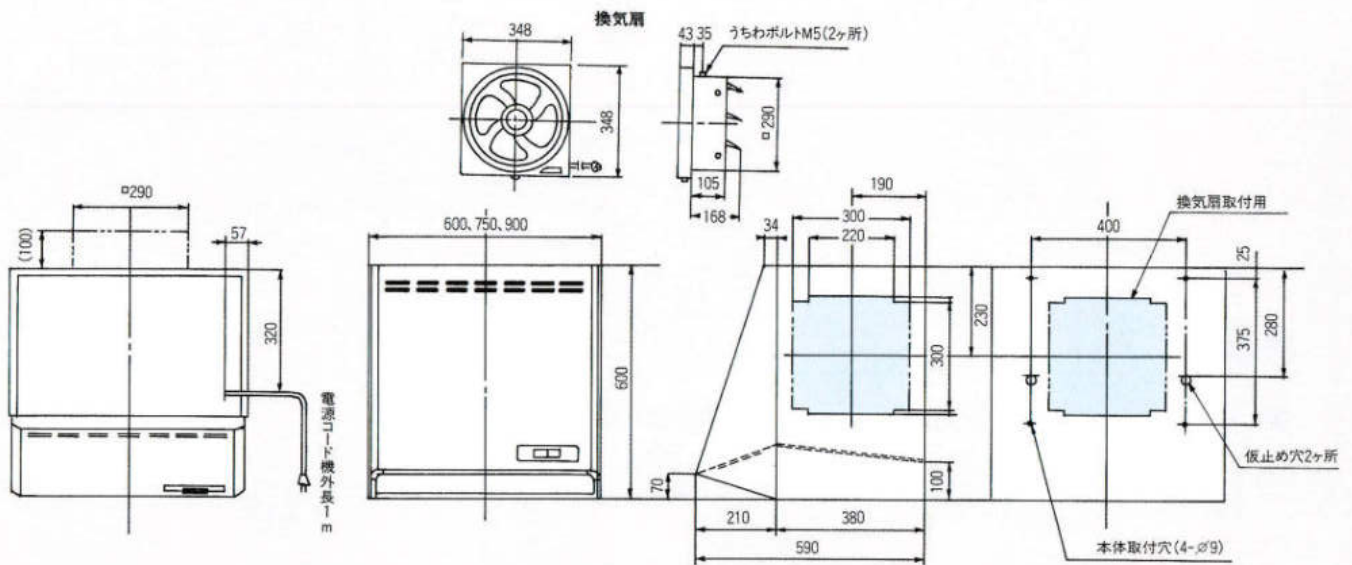

レンジフード ●KV-60(75)(90)

換気扇組込タイプ/スロットフィルター付/排気口は3方向選択可能/消費電力38・36W(60・50Hz)/騒音39ホン