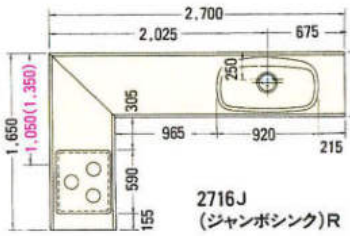

●2550 $\frac{mm}{m}$

●2700 $\frac{mm}{m}$

●2850 $\frac{mm}{m}$

●3000 $\frac{mm}{m}$