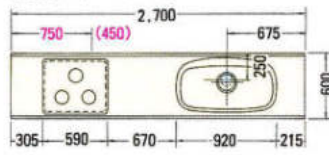

● 2100mm

※赤数字はガス配管位置寸法を示す。
※()内寸法はL仕様を示す。

※上記図面は木製システムの図面です。ホーローシステムの場合排水孔位置が多少ズレます。
※水槽から蛇口を立上げる場合、床(FL)から450mmのところに壁配管してください。

2550(ジャンボシンク)R

2700(ジャンボシンク)R

2850(ジャンボシンク)R

3450(ジャンボシンク)R

3600(ジャンボシンク)R