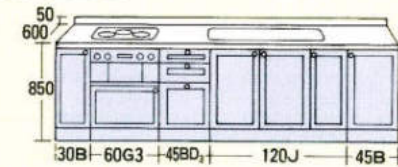

※□□の中には商品記号が入ります。

2850

グリル付クックトップ組込み TBG-30A3

●サイズ(%) 間口×奥行×高さ
2850×600×850

ガスレンジ組込み TBR-310CA3

●サイズ(%) 間口×奥行×高さ
2850×600×850

3000

グリル付クックトップ組込み TBG-30A3