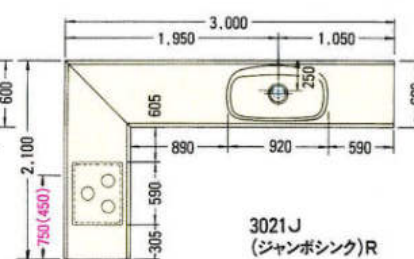

●2550 $\frac{mm}{m}$

●2700 $\frac{mm}{m}$

●2850 $\frac{mm}{m}$

●3000 $\frac{mm}{m}$