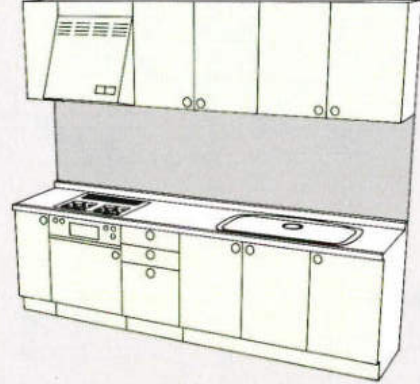

- ●BB: ブラウンバーチ
- ●MW: ミスティホワイト
- ●MG: ミスティグレー
- ●MB: ミステイペーシェ
- ●RD: ロイヤルダークブラウン
- ●RO: ロイヤルオーク
- ●RA: ロイヤルメイプルアイボリー
- ●RG: ロイヤルメイプルグレー
- ●RB: ロイヤルメイプルブラウン
- ●WO: ホワイトオーク
- ●DO: ダークオーク
- ●BO: ブラックオーク
- ●AG: アーモンドグレイ
- ●NG: ナチュラルグレイ
- ●DG: ディープグレイ
- ●GG: グレーグレイ
- ●HO: ハイオーク
- ●FW: ファインウッド
- ●EW: エレガンスウッド
- ●JW: ジョイフルウッド
- ●BS: ベルサントホワイト
- ●BH: ベルサントペーシェ
- ●BM: ベルサントグリーン
- ●BN: ベルサントダーク
- ●TW: テクノホワイト
- ●CW: クリスタルクリアホワイト
- ●CL: クリスタルライトグレー
- ●CB: クリスタルハーベストペーシェ
- ●CF: クリスタルファンシーピンク

基本セットプラン I型

●仕様/ステンレストップ、ジャンボ水槽(シングル水槽)、セミロング吊戸棚、レンジフード・KV-60、FN-6、(KV-75、FN-7) ガス器具・TBG-30A3

1950

2100

BB	¥779,400	AG・NG・DG・GG	¥435,500	BB	¥842,200	AG・NG・DG・GG	¥453,500
MW・MG・MB	¥653,500	HO・TW	¥378,000	MW・MG・MB	¥691,300	HO・TW	¥389,500
RO・RD・RA・RG・RB	¥582,000	FW・EW・JW BS・BH・BM・BN	¥339,200	RO・RD・RA・RG・RB	¥612,700	FW・EW・JW BS・BH・BM・BN	¥345,900
WO・DO・BO	¥493,500	CW・CL・CB・CF	¥366,800	WO・DO・BO	¥515,000	CW・CL・CB・CF	¥387,600

2250

2400

BB	¥910,200	AG・NG・DG・GG	¥465,500	BB	¥942,000	AG・NG・DG・GG	¥479,500
MW・MG・MB	¥746,500	HO・TW	¥405,800	MW・MG・MB	¥786,000	HO・TW	¥413,800
RO・RD・RA・RG・RB	¥654,900	FW・EW・JW BS・BH・BM・BN	¥358,600	RO・RD・RA・RG・RB	¥662,000	FW・EW・JW BS・BH・BM・BN	¥369,600
WO・DO・BO	¥541,000	CW・CL・CB・CF	¥409,300	WO・DO・BO	¥551,000	CW・CL・CB・CF	¥419,600

2550

2700

BB	¥1,031,300	AG・NG・DG・GG	¥501,800	BB	¥1,071,800	AG・NG・DG・GG	¥521,800
MW・MG・MB	¥847,300	HO・TW	¥428,600	MW・MG・MB	¥874,300	HO・TW	¥443,300
RO・RD・RA・RG・RB	¥707,800	FW・EW・JW BS・BH・BM・BN	¥380,300	RO・RD・RA・RG・RB	¥748,900	FW・EW・JW BS・BH・BM・BN	¥387,900
WO・DO・BO	¥581,800	CW・CL・CB・CF	¥434,900	WO・DO・BO	¥609,300	CW・CL・CB・CF	¥451,900