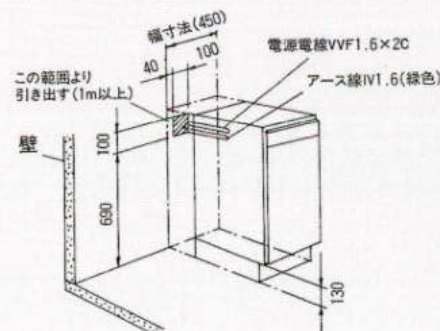

大型食器乾燥庫 ●N-45MVD・N-45BVD

●N-45MVD(ミドル)

※ミドルの扉開閉面横への吊戸棚設置の際は、間口300%床より1800%のスペースを確保してください。

- ●大型食器乾燥庫ミドルタイプは420/415W(AC100V・50/60Hz)です。突入時(スイッチを入れた直後)約9アンペア流れますので電気容量にご配慮ください。

●N-45BVD(フローア)

- ●大型食器乾燥庫フロアタイプの定格消費電力は305W(AC100V50/60Hz)です。突入時(スイッチを入れた直後)約7アンペア流れますので電気容量にご配慮ください。

冷蔵庫

●GR-A45MIK 有効内容量 450ℓ 製品重量 109kg

- ●この冷蔵庫には、冷蔵庫後部と壁面との間に放熱のための空間(放熱スペース)がありません。
- ●後部壁面に突起物がないことを確かめて下さい。

●NR-D37PX₁ 有効内容積 368ℓ 製品重量 80kg

- ●冷蔵庫には放熱のための空間(放熱スペース)が必要です。(斜線部分) 冷蔵庫左右には5mm以上、上部は100mm以上の空間をあけてください。(後部の空間は不要です。)

●NR-C34PX₁ 有効内容積 337ℓ 製品重量 68kg

赤色内にアース端子付の埋込みコンセントをご利用ください。

- ●冷蔵庫には放熱のための空間(放熱スペース)が必要です。(斜線部分) 冷蔵庫左右には5mm以上、上部は100mm以上の空間をあけてください。(後部の空間は不要です。)