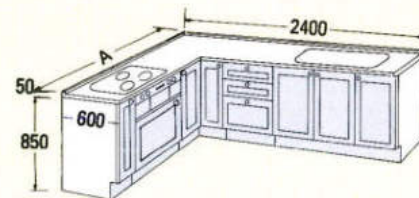

●2400 グリル付クックトップ組込み TBG-30A3

間口 奥行A 使用キャビネット
2400×1650 15B(L)・60G₂・906C(R)・30B(L)・30BD₃・120J
2400×1800 30B(L)・60G₂・906C(R)・30B(L)・30BD₃・120J
2400×1950 30B(L)・60G₂・1056C(R)・30B(L)・30BD₃・120J
2400×2100 30B(L)・60G₂・15B(R)・1056C(R)・30B(L)・30BD₃・120J

BB 受注生産	S□□-2416J ¥827,300	S□□-2418J ¥854,800	S□□-2419J ¥876,500	S□□-2421J ¥915,500
MW・MG・MB 受注生産	S□□-2416J ¥703,500	S□□-2418J ¥719,500	S□□-2419J ¥736,100	S□□-2421J ¥773,100
RO・RD・RA・RG・RB	S□□-2416J ¥660,600	S□□-2418J ¥672,400	S□□-2419J ¥697,400	S□□-2421J ¥732,900
WO・DO・BO	S□□-2416J ¥581,000	S□□-2418J ¥590,500	S□□-2419J ¥613,500	S□□-2421J ¥642,000
AG・NG・DG・GG	S□□-2416J ¥506,000	S□□-2418J ¥514,000	S□□-2419J ¥535,500	S□□-2421J ¥558,000
HO・TW	S□□-2416J ¥443,800	S□□-2418J ¥448,800	S□□-2419J ¥465,300	S□□-2421J ¥483,300
FW・EW・JW BS・BH・BM・BN	S□□-2416J ¥390,700	S□□-2418J ¥394,600	S□□-2419J ¥401,600	S□□-2421J ¥416,600
CW・CL・CB・CF	S□□-2416J ¥450,500	S□□-2418J ¥457,000	S□□-2419J ¥475,000	S□□-2421J ¥496,000