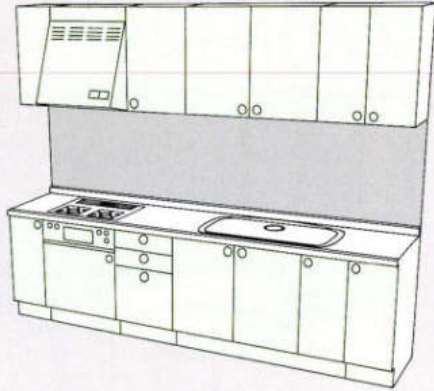

基本セットプラン I型

●仕様/ステンレストップ、ジャンボ水槽(シングル水槽)、セミロング吊戸棚、レンジフード・KV-60、FN-6、ガス器具・TBG-30A3

2850

3000

BB	¥1,164,300	AG・NG・DG・GG	¥557,800
MW・MG・MB	¥943,800	HO・TW	¥473,600
RO・RD・RA・RG・RB	¥798,700	FW・EW・JW BS・BH・BM・BN	¥414,400
WO・DO・BO	¥649,800	CW・CL・CB・CF	¥486,400