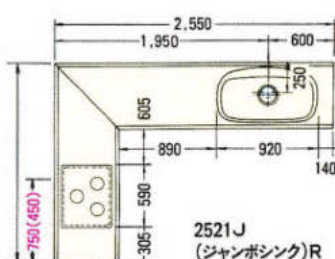

●2550 $\frac{mm}{m}$

●2700 $\frac{mm}{m}$

●2850 $\frac{mm}{m}$

●3000 $\frac{mm}{m}$