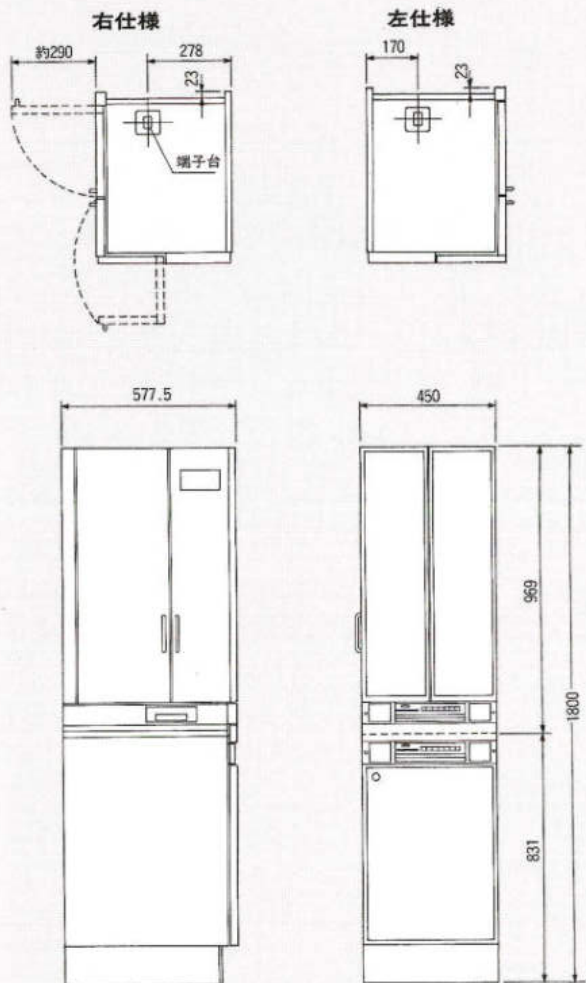

大型食器乾燥庫 ●N-45MVD・N-45BVD

●N-45MVD(ミドル)

※ミドルの扉開閉面横への吊戸棚設置の際は、間口300%床より1800%のスペースを確保してください。

- ●大型食器乾燥庫ミドルタイプは420/415W(AC100V・50/60Hz)です。突入時(スイッチを入れた直後)約9アンペア流れますので電気容量にご配慮ください。