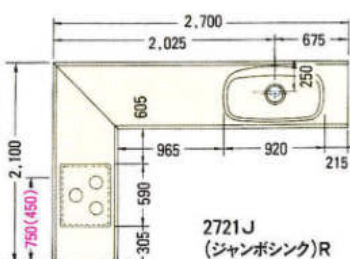

●2550 $\frac{mm}{m}$

●2700 $\frac{mm}{m}$

●2850 $\frac{mm}{m}$

●3000 $\frac{mm}{m}$