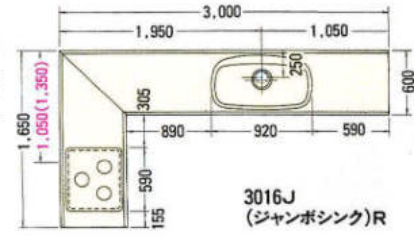

●2550 $\frac{mm}{m}$

●2700 $\frac{mm}{m}$

●2850 $\frac{mm}{m}$

●3000 $\frac{mm}{m}$