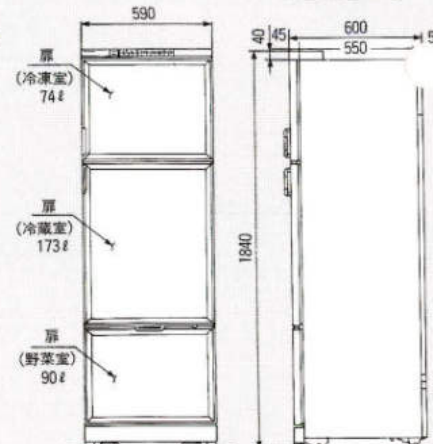

- この冷蔵庫には、冷蔵庫後部と壁面との間に放熱のための空間(放熱スペース)がありません。
- 後部壁面に突起物がないことを確かめて下さい。

●NR-D37PX₁ 有効内容積 368ℓ 製品重量 80kg

- 冷蔵庫には放熱のための空間(放熱スペース)が必要です。(斜線部分) 冷蔵庫左右には5mm以上、上部は100mm以上の空間をあけてください。(後部の空間は不要です。)

●NR-C34PX₁ 有効内容積 337ℓ 製品重量 68kg