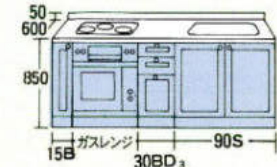

※□□の中には商品記号が入ります。

品名	ステンレス(S)	人工大理石(M)	人工大理石(M)	人工大理石(C)
	シングル槽(S)	シングル槽(S)	シングル槽(S)	シングル槽(S)

●1950 グリル付クックトップ組込み TBG-30A3

サイズ(%) 間口×奥行×高さ
1950×600×850

BB	□□-195S ¥524,900	□□-195S ¥564,900	□□-195S ¥590,900	□□-195S ¥731,900
MW・MG・MB	□□-195S ¥440,500	□□-195S ¥480,500	□□-195S ¥506,500	□□-195S ¥647,500
RO・RD・RA・RG・RB	□□-195S ¥428,500	□□-195S ¥468,500	□□-195S ¥494,500	□□-195S ¥635,500
WO・DO・BO	□□-195S ¥376,000	□□-195S ¥416,000	□□-195S ¥442,000	□□-195S ¥583,000
AG・NG・DG・GG	□□-195S ¥329,500	□□-195S ¥369,500	□□-195S ¥395,500	□□-195S ¥536,500
HO・TW	□□-195S ¥287,000	□□-195S ¥327,000	□□-195S ¥353,000	□□-195S ¥494,000
FW・EW・JW BS・BH・BM・BN	□□-195S ¥251,400	□□-195S ¥291,400	□□-195S ¥317,400	□□-195S ¥458,400
CW・CL・CB・CF	□□-195S ¥279,000	□□-195S ¥319,000	□□-195S ¥345,000	□□-195S ¥486,000

ガスレンジ組込み TBR-310CA3

サイズ(%) 間口×奥行×高さ
1950×600×850

BB	□□-195S ¥555,900	□□-195S ¥595,900	□□-195S ¥621,900	□□-195S ¥762,900
MW・MG・MB	□□-195S ¥489,500	□□-195S ¥529,500	□□-195S ¥555,500	□□-195S ¥696,500
RO・RD・RA・RG・RB	□□-195S ¥485,500	□□-195S ¥525,500	□□-195S ¥551,500	□□-195S ¥692,500
WO・DO・BO	□□-195S ¥440,500	□□-195S ¥480,500	□□-195S ¥506,500	□□-195S ¥647,500
AG・NG・DG・GG	□□-195S ¥404,500	□□-195S ¥444,500	□□-195S ¥470,500	□□-195S ¥611,500
HO・TW	□□-195S ¥370,500	□□-195S ¥410,500	□□-195S ¥436,500	□□-195S ¥577,500
FW・EW・JW BS・BH・BM・BN	□□-195S ¥342,100	□□-195S ¥382,100	□□-195S ¥408,100	□□-195S ¥549,100
CW・CL・CB・CF	□□-195S ¥356,000	□□-195S ¥396,000	□□-195S ¥422,000	□□-195S ¥563,000