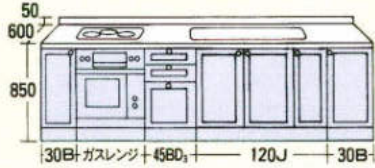

※□□の中には商品記号が入ります。

2850

グリル付クックトップ組込み TBG-30A3

●サイズ(%) 間口×奥行×高さ
2850×600×850

ガスレンジ組込み TBR-310CA3

●サイズ(%) 間口×奥行×高さ
2850×600×850

3000

グリル付クックトップ組込み TBG-30A3