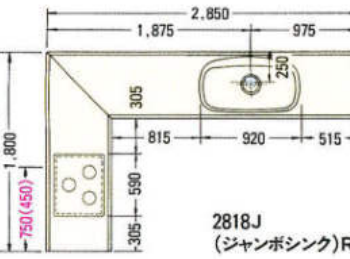

●2550 $\frac{mm}{m}$

●2700 $\frac{mm}{m}$

●2850 $\frac{mm}{m}$

●3000 $\frac{mm}{m}$