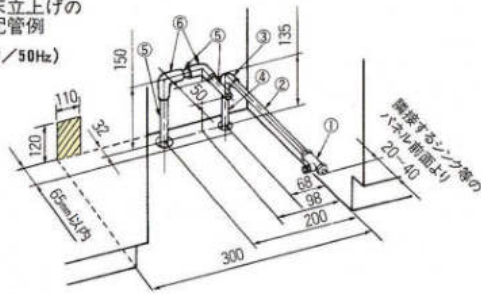

赤色内にアース端子付の埋込みコンセントをご利用ください。

- 冷蔵庫には放熱のための空間(放熱スペース)が必要です。(斜線部分) 冷蔵庫左右には5mm以上、上部は100mm以上の空間をあけてください。(後部の空間は不要です。)

ビルトイン食器洗い乾燥機

●NP-3000BW

①床立上げの配管例
 単相 100V
 消費電力量大 1213/1210W(60/50Hz)
 標準総使用水量 約23ℓ
 ※斜線内にアース
 ターミナル付埋込み
 コンセント(125V・15A)
 を設置してください。