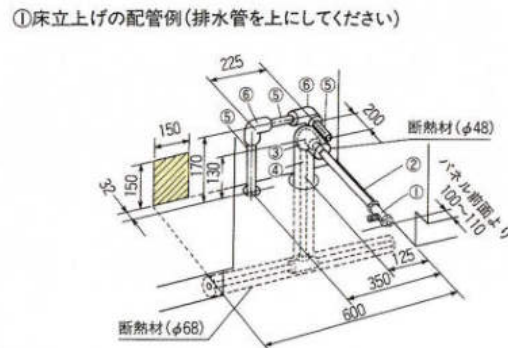

●NP-9200BP-O

単相 100V
消費電力量大
1240/1250W(60/50Hz)
標準総使用水量 約29ℓ
※斜線内にアース
ターミナル付埋込み
コンセント(125V・15A)
を設置してください。