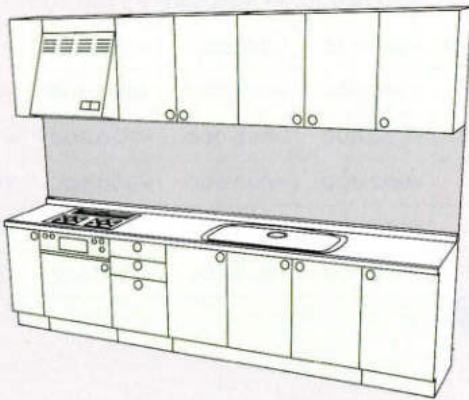

BB	¥1,164,300	AG・NG・DG・GG	¥557,800
MW・MG・MB	¥943,800	HO・TW	¥473,600
RO・RD・RA・RG・RB	¥798,700	FW・EW・JW BS・BH・BM・BN	¥414,400
WO・DO・BO	¥649,800	CW・CL・CB・CF	¥486,400

BB	¥1,191,300	AG・NG・DG・GG	¥565,800
MW・MG・MB	¥974,300	HO・TW	¥477,100
RO・RD・RA・RG・RB	¥813,800	FW・EW・JW BS・BH・BM・BN	¥421,000
WO・DO・BO	¥668,800	CW・CL・CB・CF	¥486,900

3150