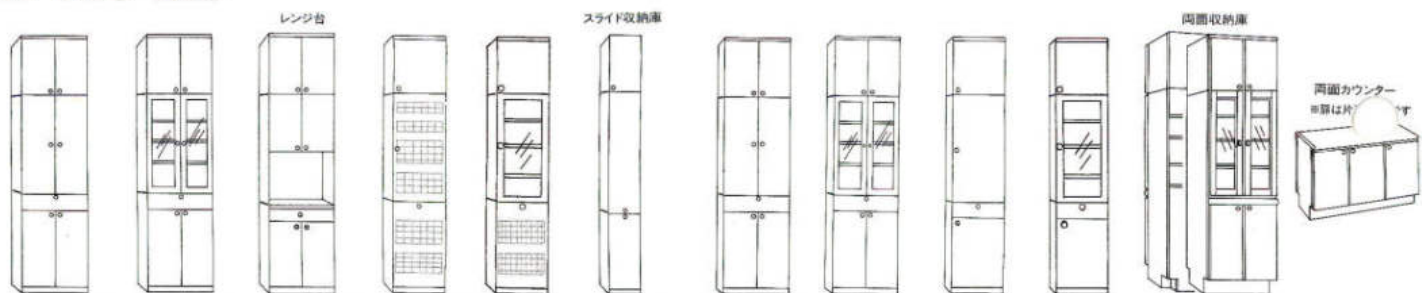

MW・MG・MB

※□の中には商品記号が入ります。

上	600×582×500 □CS-60TU ¥71,000	600×582×500 □CS-60TU ¥71,000	600×582×500 □CS-60TU ¥71,000	450×582×500 □CS-45TU R/L ¥48,000	450×582×500 □CS-45TU R/L ¥48,000	300×582×500 □CS-30TU R/L ¥41,000	600×430×500 □CS-60KTU ¥70,000	600×430×500 □CS-60KTU ¥70,000	450×430×500 □CS-45KTU R/L ¥47,500	450×430×500 □CS-45KTU R/L ¥47,500	600×450×500 □CS-60TUW ¥70,000	
中	600×582×969 □CS-60M, ¥108,000	600×582×969 □CS-60MG, ¥142,000	600×582×969 □CS-60MR ¥66,000	450×582×969 □CS-45MB, R/L ¥112,000	450×582×969 □CS-45MG, R/L ¥101,000	300×582×969 □CS-30MS ¥75,000	600×430×969 □CS-60KM ¥107,000	600×430×969 □CS-60KMG ¥141,000	450×430×969 □CS-45KM R/L ¥97,000	450×430×969 □CS-45KMG R/L ¥100,000		
下	600×582×831 □CS-60BD, ¥105,000	600×582×831 □CS-60BD, ¥105,000	600×582×831 □CS-60BD, ¥105,000	450×582×831 □CS-45BS ¥84,000	450×582×831 □CS-45BS ¥84,000	300×582×831 □CS-30BS ¥85,000	600×430×831 □CS-60KD, ¥103,000	600×430×831 □CS-60KD, ¥103,000	450×430×831 □CS-45KD, R/L ¥72,000	450×430×831 □CS-45KD, R/L ¥72,000	600×450×1800 □CS-60TDW, ¥210,000	1350×450×850 □CS-135KW ¥295,000