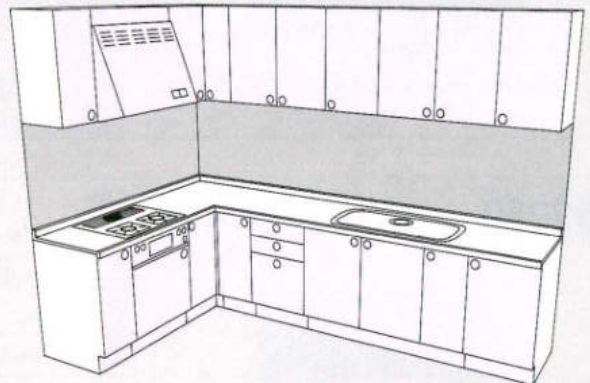

シンク側寸法
3000