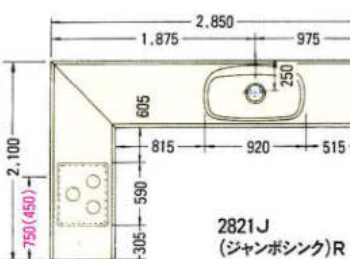

●2550 $\frac{mm}{m}$

●2700 $\frac{mm}{m}$

●2850 $\frac{mm}{m}$

●3000 $\frac{mm}{m}$