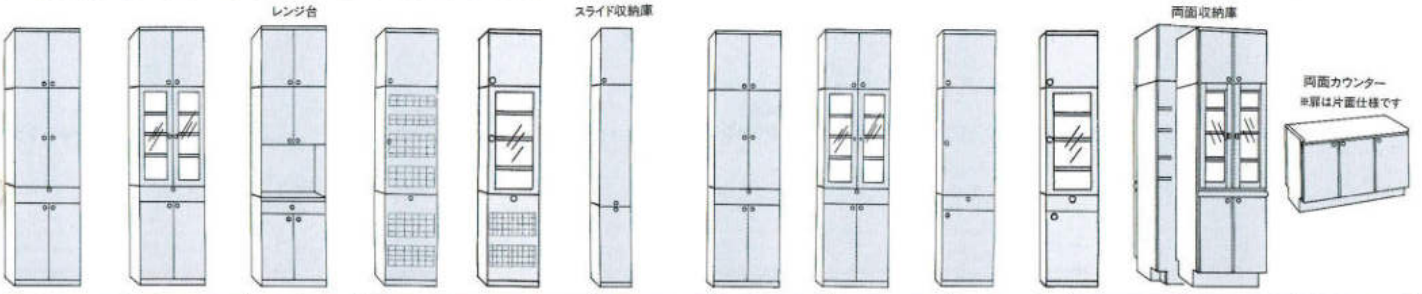

FW・EW・JW・BS・BH・BM・BN

※□の中には商品記号が入ります。

上台	600×582×500 □CS-60TU ¥23,000	600×582×500 □CS-60TU ¥23,000	600×582×500 □CS-60TU ¥23,000	450×582×500 □CS-45TU R/L ¥17,000	450×582×500 □CS-45TU R/L ¥17,000	300×582×500 □CS-30TU R/L ¥14,000	600×430×500 □CS-60KTU ¥22,000	600×430×500 □CS-60KTU ¥22,000	450×430×500 □CS-45KTU R/L ¥16,500	450×430×500 □CS-45KTU R/L ¥16,500	600×450×500 □CS-60TUW ¥19,000	
中台	600×582×969 □CS-60M, ¥41,000	600×582×969 □CS-60MG, ¥51,000	600×582×969 □CS-60MR ¥36,000	450×582×969 □CS-45MB, R/L ¥63,000	450×582×969 □CS-45MG, R/L ¥41,000	300×582×969 □CS-30MS ¥44,000	600×430×969 □CS-60KM ¥40,000	600×430×969 □CS-60KMG ¥47,000	450×430×969 □CS-45KM R/L ¥36,000	450×430×969 □CS-45KMG R/L ¥40,000		
下台	600×582×831 □CS-60BD, ¥40,500	600×582×831 □CS-60BD, ¥40,500	600×582×831 □CS-60BD, ¥40,500	450×582×831 □CS-45BS ¥43,000	450×582×831 □CS-45BS ¥43,000	300×582×831 □CS-30BS ¥29,400	600×430×831 □CS-60KD, ¥38,500	600×430×831 □CS-60KD, ¥38,500	450×430×831 □CS-45KD, R/L ¥22,500	450×430×831 □CS-45KD, R/L ¥22,500	600×450×1800 □CS-60TDW, ¥109,000	1350×450×850 □CS-135KW ¥120,000

両面カウンター
※扉は片面仕様です