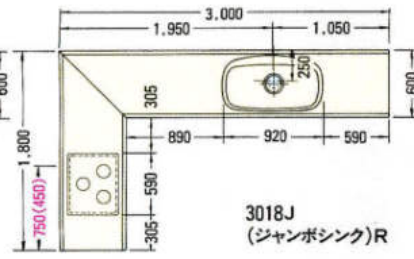

●2550 $\frac{mm}{m}$

●2700 $\frac{mm}{m}$

●2850 $\frac{mm}{m}$

●3000 $\frac{mm}{m}$