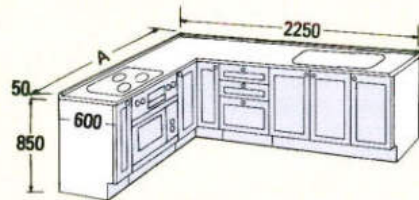

ガスレンジ組込み TBR-310CA3

間口 奥行A 使用キャビネット
2250×1650 15B(L)・906C(R)・30B(L)・30BD₃・120J
2250×1800 30B(L)・906C(R)・15B(L)・30BD₃・120J
2250×1950 30B(L)・1056C(R)・15B(L)・30BD₃・120J
2250×2100 30B(L)・15B(R)・1056C(R)・15B(L)・30BD₃・120J

BB 受注生産	S□□-2216J ¥828,300	S□□-2218J ¥855,800	S□□-2219J ¥878,500	S□□-2221J ¥917,500
MW・MG・MB 受注生産	S□□-2216J ¥734,000	S□□-2218J ¥750,000	S□□-2219J ¥767,600	S□□-2221J ¥804,600
RO・RD・RA・RG・RB	S□□-2216J ¥703,300	S□□-2218J ¥715,100	S□□-2219J ¥741,100	S□□-2221J ¥776,600
WO・DO・BO	S□□-2216J ¥633,500	S□□-2218J ¥643,500	S□□-2219J ¥667,000	S□□-2221J ¥695,500
AG・NG・DG・GG	S□□-2216J ¥570,500	S□□-2218J ¥578,500	S□□-2219J ¥601,000	S□□-2221J ¥623,500
HO・TW	S□□-2216J ¥519,800	S□□-2218J ¥524,800	S□□-2219J ¥542,300	S□□-2221J ¥560,300
FW・EW・JW BS・BH・BM・BN	S□□-2216J ¥475,000	S□□-2218J ¥478,900	S□□-2219J ¥486,900	S□□-2221J ¥501,900
CW・CL・CB・CF	S□□-2216J ¥514,500	S□□-2218J ¥521,000	S□□-2219J ¥540,000	S□□-2221J ¥561,000