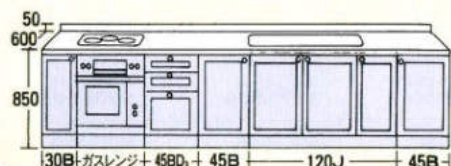

※□□の中には商品記号が入ります。

●3300 (受注生産) グリル付クックトップ組み TBG-30A3

●サイズ(%) 間口×奥行×高さ
3300×600×850

(受注生産) ガスレンジ組み TBR-310CA3

●サイズ(%) 間口×奥行×高さ
3300×600×850

●3450 (受注生産) グリル付クックトップ組み TBG-30A3

●サイズ(%) 間口×奥行×高さ
3450×600×850

(受注生産) ガスレンジ組み TBR-310CA3