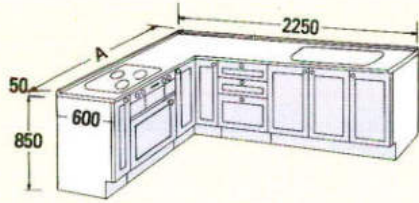

●システムキッチン L型

- ●BB: ブラウンバーチ
- ●MW: ミスティホワイト
- ●MG: ミスティグレー
- ●MB: ミスティベージュ
- ●RD: ロイヤルレッド
- ●RO: ロイヤルオーク
- ●RA: ロイヤルメイプルアイボリー
- ●RG: ロイヤルメイプルグレー
- ●RB: ロイヤルメイプルブラウン
- ●WO: ホワイトオーク
- ●DO: ダークオーク
- ●BO: ブラックオーク
- ●AG: アーモンドグリーン
- ●NG: ナチュラルグリーン
- ●DG: ディープグリーン
- ●GG: グレーグリーン
- ●TW: ツエーグ
- ●JW: ジョイフルウッド
- ●BS: ベルサントホワイト
- ●BG: ベルサントベージュ
- ●BH: ベルサントブラック
- ●FW: ファインウッド
- ●EW: エレガンスウッド
- ●CW: クリスタルクリアホワイト
- ●CL: クリスタルライトグレー
- ●CB: クリスタルベージュ
- ●CF: クリスタルファンシービック
- ●BN: ベルサントグレー

※□□の中には商品記号が入ります。

ステンレス(S)

ジャンボ槽(J)

1650   1800   1950   2100

●2250 グリル付クックトップ組込み TBG-30A3

間口 奥行A 使用キャビネット
2250×1650 15B(L)・60G₂・906C(R)・15B(L)・30BD₃・120J
2250×1800 30B(L)・60G₂・906C(R)・15B(L)・30BD₃・120J
2250×1950 30B(L)・60G₂・1056C(R)・15B(L)・30BD₃・120J
2250×2100 30B(L)・60G₂・15B(R)・1056C(R)・15B(L)・30BD₃・120J

品名	ステンレス(S)			
	ジャンボ槽(J)			
	1650	1800	1950	2100
BB 受注生産	S□□-2216J ¥797,300	S□□-2218J ¥824,800	S□□-2219J ¥847,500	S□□-2221J ¥886,500
MW・MG・MB 受注生産	S□□-2216J ¥685,000	S□□-2218J ¥701,000	S□□-2219J ¥718,600	S□□-2221J ¥755,600
RO・RD・RA・RG・RB	S□□-2216J ¥646,300	S□□-2218J ¥658,100	S□□-2219J ¥684,100	S□□-2221J ¥719,600
WO・DO・BO	S□□-2216J ¥569,000	S□□-2218J ¥578,500	S□□-2219J ¥602,500	S□□-2221J ¥631,000
AG・NG・DG・GG	S□□-2216J ¥495,500	S□□-2218J ¥503,500	S□□-2219J ¥526,000	S□□-2221J ¥548,500
HO・TW	S□□-2216J ¥436,300	S□□-2218J ¥441,300	S□□-2219J ¥458,800	S□□-2221J ¥476,800
FW・EW・JW BS・BH・BM・BN	S□□-2216J ¥384,300	S□□-2218J ¥388,200	S□□-2219J ¥396,200	S□□-2221J ¥411,200
CW・CL・CB・CF	S□□-2216J ¥437,500	S□□-2218J ¥444,000	S□□-2219J ¥463,000	S□□-2221J ¥484,000