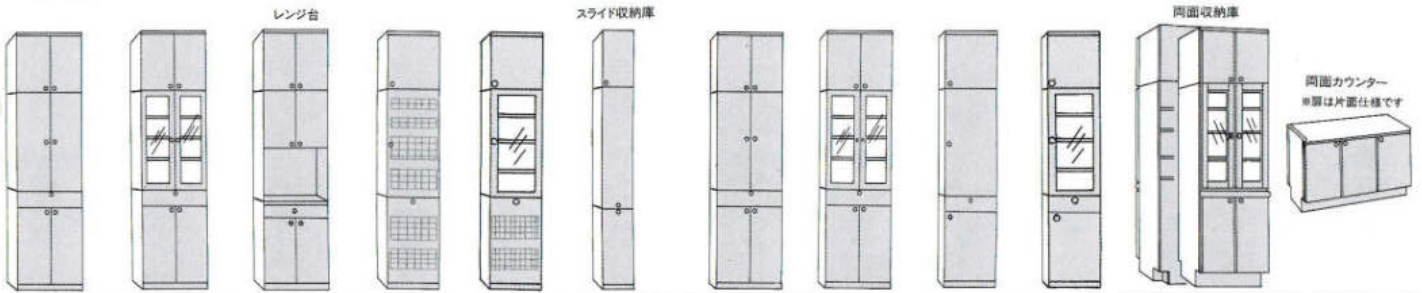

HO・TW

※□の中には商品記号が入ります。

上台	600×582×500 □CS-60TU ¥29,000	600×582×500 □CS-60TU ¥29,000	600×582×500 □CS-60TU ¥29,000	450×582×500 □CS-45TU R/L ¥22,000	450×582×500 □CS-45TU R/L ¥22,000	300×582×500 □CS-30TU R/L ¥17,500	600×430×500 □CS-60KTU ¥28,000	600×430×500 □CS-60KTU ¥28,000	450×430×500 □CS-45KTU R/L ¥21,500	450×430×500 □CS-45KTU R/L ¥21,500	600×450×500 □CS-60TUW ¥24,500	
中台	600×582×969 □CS-60M, ¥45,500	600×582×969 □CS-60MG, ¥49,000	600×582×969 □CS-60MR ¥38,000	450×582×969 □CS-45MB, R/L ¥66,000	450×582×969 □CS-45MG, R/L ¥42,000	300×582×969 □CS-30MS ¥45,000	600×430×969 □CS-60KM ¥44,500	600×430×969 □CS-60KMG ¥48,000	450×430×969 □CS-45KM R/L ¥38,600	450×430×969 □CS-45KMG R/L ¥41,000		
下台	600×582×831 □CS-60BD, ¥45,000	600×582×831 □CS-60BD, ¥45,000	600×582×831 □CS-60BD, ¥45,000	450×582×831 □CS-45BS ¥47,000	450×582×831 □CS-45BS ¥47,000	300×582×831 □CS-30BS ¥35,000	600×430×831 □CS-60KD, ¥43,000	600×430×831 □CS-60KD, ¥43,000	450×430×831 □CS-45KD, R/L ¥27,500	450×430×831 □CS-45KD, R/L ¥27,500	600×450×1800 □CS-60TDW, ¥117,000	1350×450×850 □CS-135KW ¥126,000

両面カウンター
※扉は片面仕様です