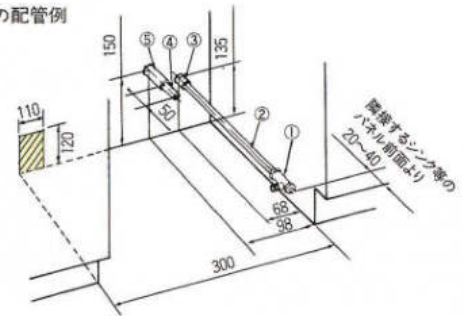

ビルトイン食器洗い乾燥機

●NP-3000BW

①床立上げの配管例
単相 100V
消費電力量大 1213/1210W(60/50Hz)
標準総使用水量 約23ℓ
※斜線内にアース
ターミナル付埋込み
コンセント(125V・15A)
を設置してください。

給水(給湯の場合は耐熱配管) 排水(耐熱塩ビ使用のこと)
①ドライバー用アングル型止水栓 ⑤HT20相当品
②硬質塩化ビニルライニング鋼管 ⑥エルボ
③PS $\frac{1}{2}$ エルボ
硬質塩化ビニルライニング鋼管相当品

②壁出しの配管例

給水(給湯の場合は耐熱配管) 排水(耐熱塩ビ使用のこと)
①ドライバー用アングル型止水栓 ④HT20相当品
②硬質塩化ビニルライニング鋼管相当品 ⑤ソケット
③PS $\frac{1}{2}$ ソケット

●NP-5600B ●NP-5700BW

単相 100V
消費電力量大 1240/1220W(60/50Hz)
標準総使用水量 約30ℓ
※斜線内にアース
ターミナル付埋込み
コンセント(125V・15A)
を設置してください。

給水(給湯の場合は耐熱配管) 排水(耐熱塩ビ使用のこと)
①アングル型止水栓 ⑤HT20相当品
②硬質塩化ビニルライニング鋼管 ⑥エルボ
③PS $\frac{1}{2}$ エルボ ⑦HT20相当品
硬質塩化ビニルライニング鋼管相当品

②壁出しの配管例

給水(給湯の場合は耐熱配管) 排水(耐熱塩ビ使用のこと)
①アングル型止水栓 ④HT20相当品
②硬質塩化ビニルライニング鋼管相当品 ⑤ソケット(呼び径20)
③PS $\frac{1}{2}$ ソケット

●NP-9200BP-O

単相 100V
消費電力量大
1240/1250W(60/50Hz)
標準総使用水量 約29ℓ
※斜線内にアース
ターミナル付埋込み
コンセント(125V・15A)
を設置してください。

給水(給湯の場合は耐熱配管) 排水(耐熱塩ビ使用のこと)
①ドライバー用アングル型止水栓 ⑤HT-20相当品
②硬質塩化ビニルライニング鋼管相当品 ⑥エルボ
(フレキシブルホースでも使用できます。)
③Rc1/2エルボ
④硬質塩化ビニルライニング鋼管相当品
(断熱材巻付けφ48)

②壁出しの配管例(排水管を上にしてください)

給水(給湯の場合は耐熱配管) 排水(耐熱塩ビ使用のこと)
①ドライバー用アングル型止水栓 ④HT-20相当品
②硬質塩化ビニルライニング鋼管相当品 ⑤ソケット
(フレキシブルホースでも使用できます。)
③Rc1/2ソケット
(断熱材巻付けφ48)

ビルトイン食器乾燥機 ●NSD-452BD

単相 100V/消費電力 230W 標準食器量5~6人分

※斜線内に端子付コンセントを設置してください。

炊飯器台付キャビネット (45BDS,45KDS)

ビルトイン食器乾燥機と同様の上図斜線内に電源コード(壁より1m以上)を引き出してください。(キャビネット内にコンセントが付属されています。)

蛍光灯付吊戸棚 ●90TMF

照明器具 20W