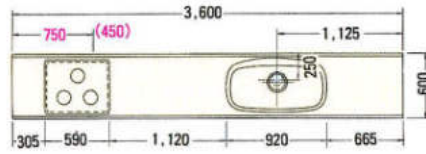

● 2100mm

※赤数字はガス配管位置寸法を示す。
※()内寸法はL仕様を示す。

※上記図面は木製システムの図面です。ホーローシステムの場合排水孔位置が多少ズレます。
※水槽から蛇口を立上げる場合、床(FL)から450mmのところに壁配管してください。

2550(ジャンボシンク)R

2700(ジャンボシンク)R

2850(ジャンボシンク)R

3450(ジャンボシンク)R

3600(ジャンボシンク)R