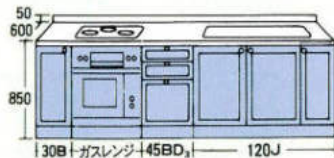

※□□の中には商品記号が入ります。

●2400 グリル付クックトップ組み TBG-30A3

サイズ(%) 間口×奥行×高さ
2400×600×850

ガスレンジ組み TBR-310CA3

サイズ(%) 間口×奥行×高さ
2400×600×850

●2550 グリル付クックトップ組み TBG-30A3

サイズ(%) 間口×奥行×高さ
2550×600×850

ガスレンジ組み TBR-310CA3