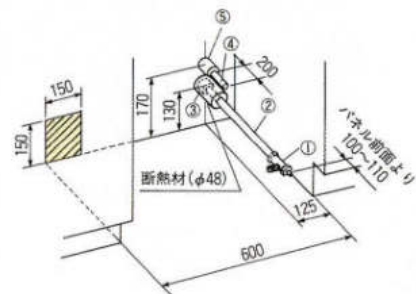

②壁出しの配管例(排水管を上にしてください)