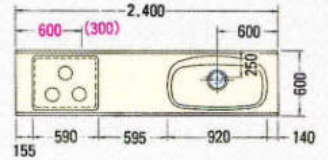

両面カウンター
※扉は片面仕様です

● 1950~3600mm

1950(シングルシンク)R

2100(シングルシンク)R

2250(ジャンボシンク)R

2400(ジャンボシンク)R

3000(ジャンボシンク)R

3150(ジャンボシンク)R