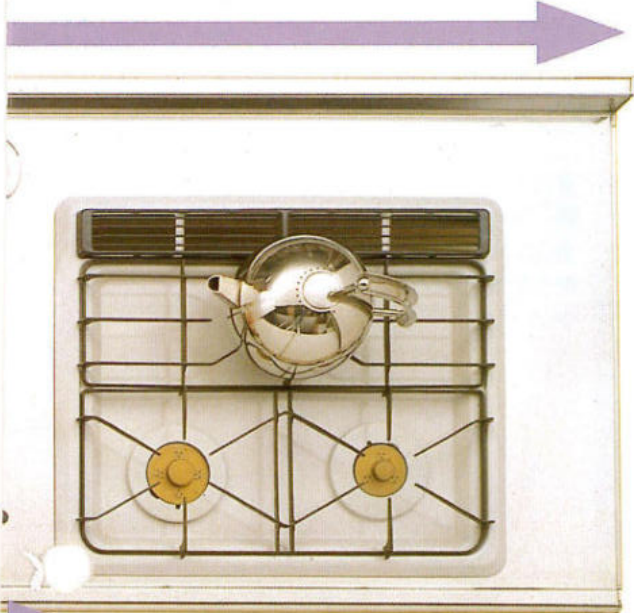

間口の取れないキッチンでも、十分な調理スペースを確保できます。奥行の広い調理スペースだから、キッチン用品もたくさん置けるし、大皿への盛り付けもラクラクです。

890mm

■ 奥行600mm Bタイプ

幅890mmの調理スペースでゆったりクッキング。890mmのワイドな調理スペースだから、下ごしらえや調理、後片付けまでのキッチンワークがだんぜんスムーズに行えます。

890mm

シンクまわりに洗剤ポケットや水切りスペースがついています。

シンクの蛇口の左右に、洗剤やスポンジを収納できる便利な洗剤ポケットや、洗った食器や野菜などを気楽に置ける、便利な水切りスペースを設置しました。ともに、ステンレス製で取り外しもOK。だから、お手入れも簡単でいつも清潔な状態が保てます。

お鍋の持ち運びもスムーズにできるよう、作業性を考えてワークトップに段差をつけたガス段落ちタイプのキッチンです。コンロ部分が一段低くなっているから、重いお鍋の持ち運びもラクラク。お鍋の中もちょうど見やすい高さだから、いちだんと料理の腕にも磨きがかかります。