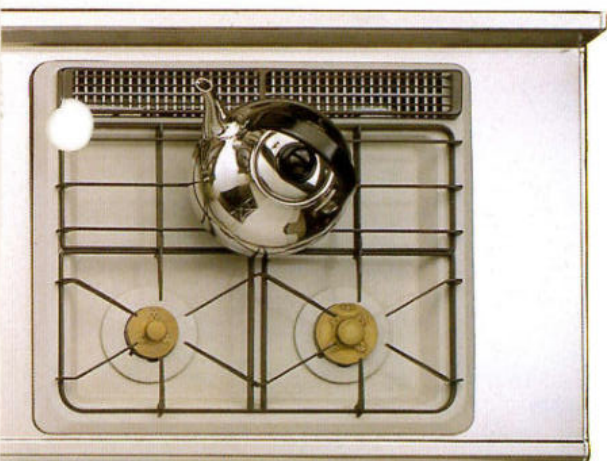

お鍋の持ち運びもスムーズにできるよう、作業性を考えてワークトップに段差をつけたガス段落ちタイプのキッチンです。コンロ部分が一段低くなっているから、重いお鍋の持ち運びもラクラク。お鍋の中もちょうど見やすい高さだから、いちだんと料理の腕にも磨きがかかります。