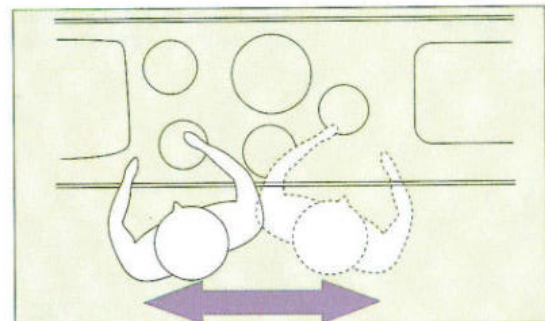

■ 奥行600mm Bタイプ

幅890mmの調理スペースでゆったりクッキング。890mmのワイドな調理スペースだから、下ごしらえや調理、後片付けまでのキッチンワークがだんぜんスムーズに行えます。