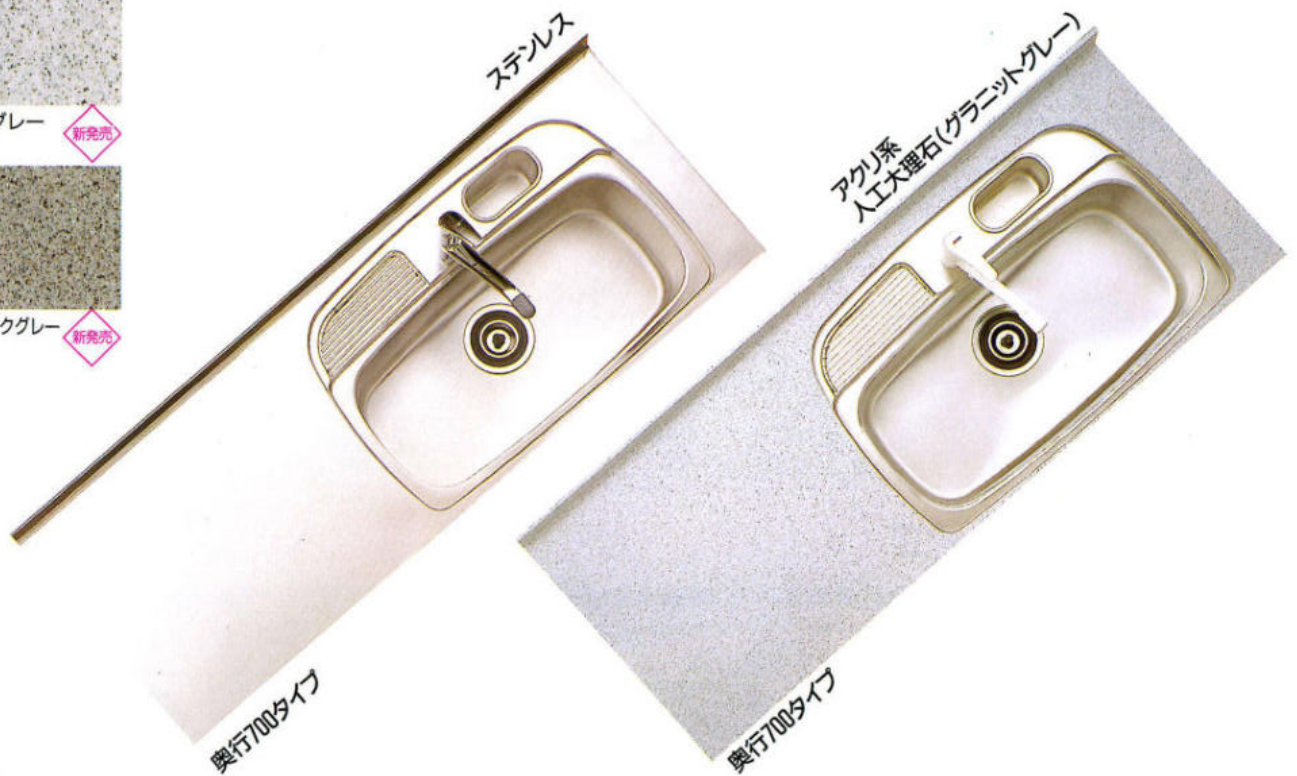

WORKTOP

ワークトップ

使い勝手を考えた、
キッチンの格調を高める高品質な素材です。

人工大理石(アクリ系)

ステンレス

人工大理石(アクリ系)

ホーロータイプ