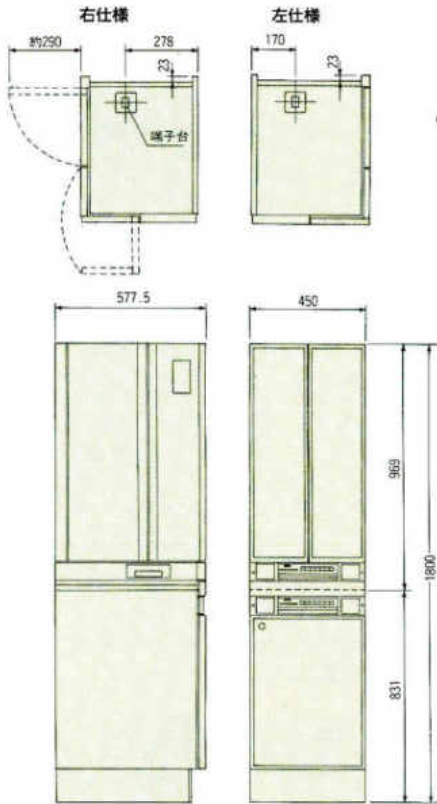

大型食器乾燥機

N-451MVD・N-451BVD

N-451MVD(ミドル)

※ミドルの扉開閉面積への吊戸棚設置の際は間口300%床より1800%のスペースを確保してください。

●大型食器乾燥機ミドルタイプは420/415W(AC100V・50/60Hz)です。突入時(スイッチを入れた直後)約9アンペア流れますので電気容量にご配慮ください。