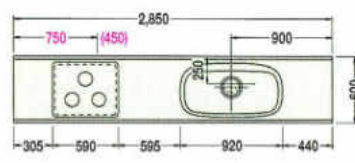

2850(ジャンボシंक)R