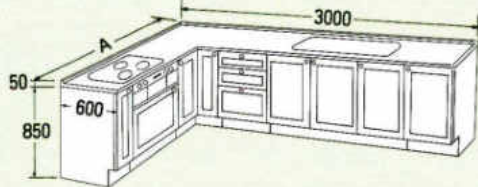

開口 奥行A 使用キャビネット
3000×1650 15B(L)・80G・906C(R)・30B(L)・45BD・120J・451B(R)
3000×1800 30B(L)・80G・906C(R)・30B(L)・45BD・120J・451B(R)
3000×1950 30B(L)・80G・1056C(R)・30B(L)・45BD・120J・451B(R)
3000×2100 30B(L)・80G・15B(R)・1056C(R)・30B(L)・45BD・120J・451B(R)

奥行700タイプ

2850

グリル付クックトップ組み TBG-30A3 受注生産
ガスレンジ組み TBR-310CA3 受注生産