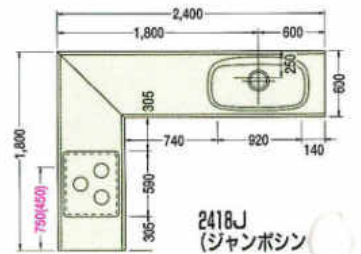

1950~3600%

1950%

2100%

2250%

2400%

奥行700mmタイプ ※青字以外は800mmタイプと同じです。

1650%

1800%

1950%

2100%