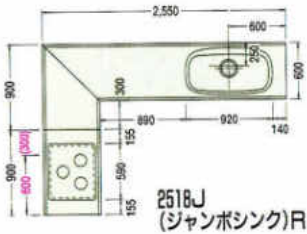

2550mm

2700mm

2850mm

3000mm

奥行700mmタイプ ※青字以外は800mmタイプと同じです。

※上記図面は木製システムの図面です。
※水槽から蛇口を立上げる場合、床(F.L.)から450mmのところまで壁配管してください。