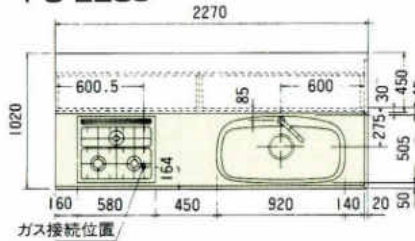

- 大型食器乾燥庫
- 冷蔵庫
- ビルトイン食器洗い乾燥機
- ビルトイン食器乾燥機
- 蛍光灯付吊戸棚

Bタイプ

※()中寸法は左(L)仕様を示す。

パーティキッチン

PC-270J

PC-255J

PC-240J

PC-225J