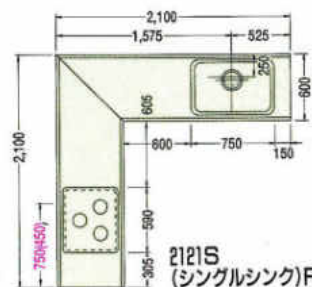

1950~3600%

1950%

2100%

2250%

2400%

奥行700mmタイプ ※青字以外は800mmタイプと同じです。

1650%

1800%

1950%

2100%