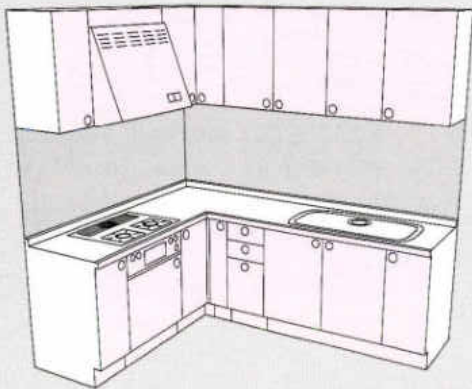

2250 シンク側寸法

機種 \ ガス側寸法	1650	1800	1950	2100
RO・RD・RA・RG・RB	¥961,800	¥993,500	¥1,053,000	¥1,096,000
WO・DO・BO	¥811,300	¥828,000	¥872,800	¥906,300
AG・NG・DG・GG	¥700,800	¥709,000	¥745,300	¥770,800
SA・SG・SI SR・HO・TW	¥612,600	¥613,300	¥640,100	¥661,100
FW・EW・JW BS・BH・BM・BN	¥540,400	¥537,000	¥555,300	¥569,300
CW・CL・CB・CF	¥605,600	¥606,800	¥603,100	¥658,400