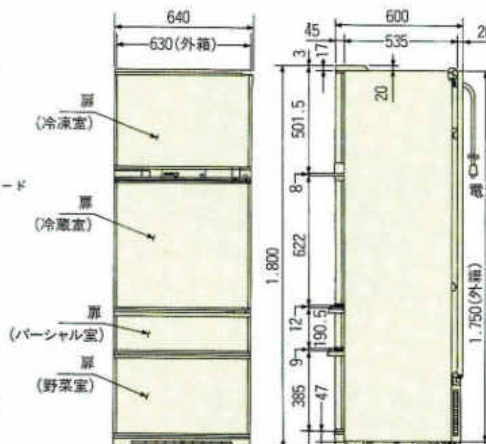

NR-D36FPX
NR-DL36FPX

有効内容積 357ℓ
製品重量 83kg