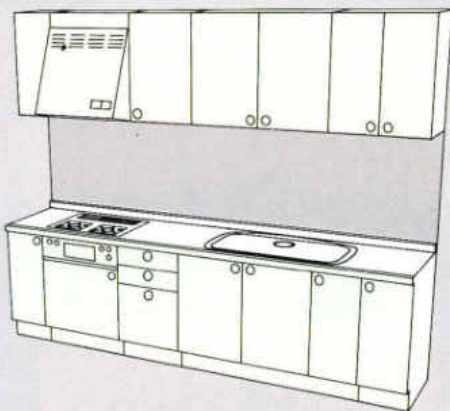

RA: ロイヤルメイプルアイボリー
RB: ロイヤルメイプルブラウン
RD: ロイヤルダークブラウン
RG: ロイヤルメイプルグレー
RO: ロイヤルオーク
BO: ブラックオーク

DO: ダークオーク
WO: ホワイトオーク
AG: アーモンドグレイン
DG: ティーブルグレイン
GG: グレーグレイン
NG: ナチュラルグレイン

SA: シャインアーモンド
SG: シャイングレー
SI: シャインアイボリー
SR: シャインレッド
TW: テクノホワイト
HO: ハイオーク

BH: ベルサントベージュ
BM: ベルサントグリーン
BN: ベルサントグレー
BS: ベルサントホワイト
EW: エレガンスウッド
FW: ファインウッド

JW: ジョイフルウッド
CB: クリスタルハーベストベージュ
CF: クリスタルファンシーピンク
CL: クリスタルライトグレー
CW: クリスタルクリアホワイト

2850

RO・RD・RA・RG・RB ¥798,700 SA・SG・SI・SR・HO・TW ¥473,600
WO・DO・BO ¥649,800 FW・EW・JW・BS・BH・BM・BN ¥414,400
AG・NG・DG・GG ¥557,800 CW・CL・CB・CF ¥486,400