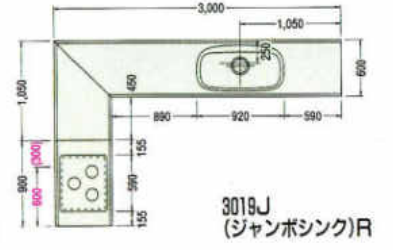

2550mm

2700mm

2850mm

3000mm

奥行700mmタイプ ※青字以外は800mmタイプと同じです。

※上記図面は木製システムの図面です。
※水槽から蛇口を立上げる場合、床(F.L.)から450mmのところまで壁配管してください。