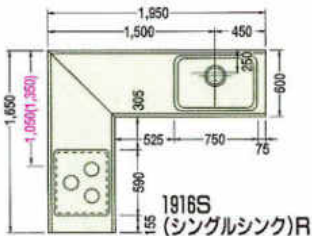

1950~3600%

1950%

2100%

2250%

2400%

奥行700mmタイプ ※青字以外は800mmタイプと同じです。

1650%

1800%

1950%

2100%