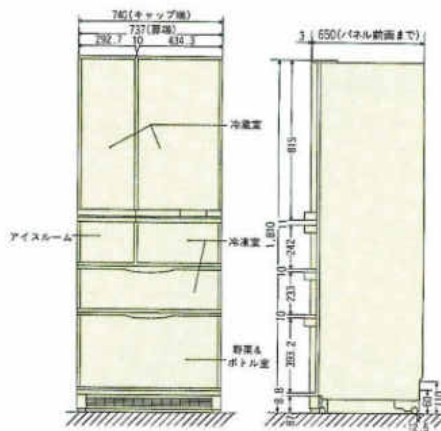

●大型食器乾燥機フロアタイプの定格消費電力は305W(AC100V50/60Hz)です。突入時(スイッチを入れた直後)約7アンペア流れますので電気容量にご配慮ください。

冷蔵庫

GR-K46MSK 有効内容量 450ℓ
製品重量 109kg

●この冷蔵庫には、冷蔵庫後部と壁面との間に放熱のための空間(放熱スペース)がいりません。
●後部壁面に突起物がないことを確かめて下さい。

NR-E40EP

有効内容量 400ℓ
製品重量 91kg