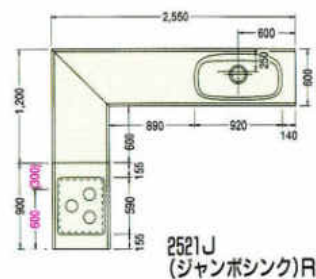

2550mm

2700mm

2850mm

3000mm

奥行700mmタイプ ※青字以外は800mmタイプと同じです。

※上記図面は木製システムの図面です。
※水槽から蛇口を立上げる場合、床(F.L.)から450mmのところまで壁配管してください。