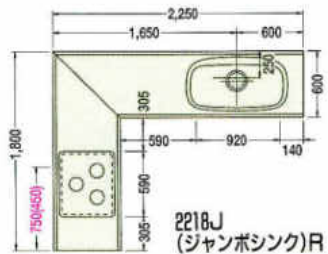

1950~3600%

1950%

2100%

2250%

2400%

奥行700mmタイプ ※青字以外は800mmタイプと同じです。

1650%

1800%

1950%

2100%