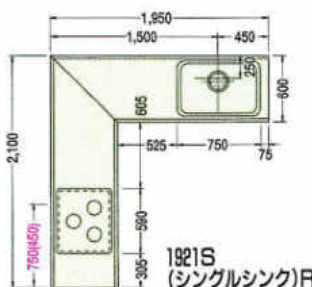

1950~3600%

1950%

2100%

2250%

2400%

奥行700mmタイプ ※青字以外は800mmタイプと同じです。

1650%

1800%

1950%

2100%