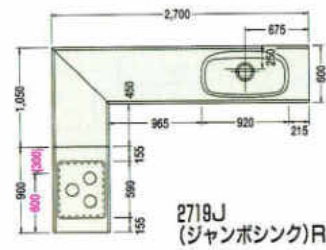

2550mm

2700mm

2850mm

3000mm

奥行700mmタイプ ※青字以外は800mmタイプと同じです。

※上記図面は木製システムの図面です。
※水槽から蛇口を立上げる場合、床(F.L.)から450mmのところまで壁配管してください。