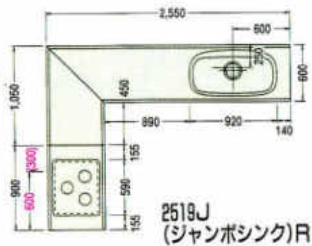

2550mm

2700mm

2850mm

3000mm

奥行700mmタイプ ※青字以外は800mmタイプと同じです。

※上記図面は木製システムの図面です。
※水槽から蛇口を立上げる場合、床(F.L.)から450mmのところまで壁配管してください。