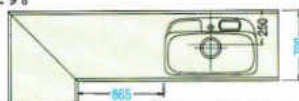

3000%

奥行700mmタイプ ※青字以外は600mmタイプと同じです。