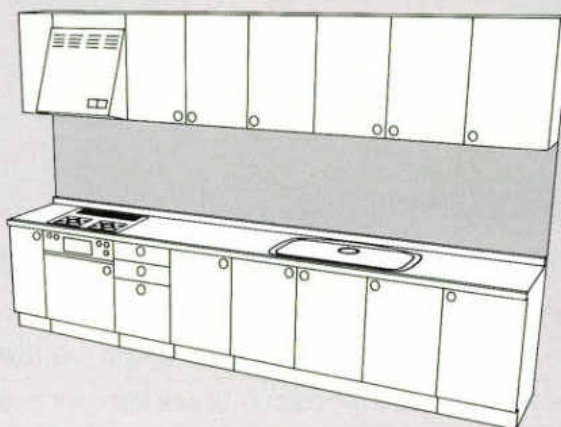

3600

RO・RD・RA・RG・RB ¥951,100 SA・SG・SI・SR・HO・TW ¥546,300
 WO・DO・BO ¥764,300 FW・EW・JW・BS・BH・BM・BN ¥476,100
 AG・NG・DG・GG ¥658,800 CW・CL・CB・CF ¥560,700

SYSTEM KITCHEN システムキッチン

基本セットプラン/L型(奥行600タイプ)

■仕様/ステンレストップ、ジャンボ水槽(シングル水槽)、セミロング吊戸棚、
・レンジフード・KV-80(75、90)、FN-8(7、9)、ガス器具・TBG-30A3