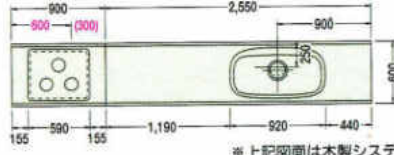

3450(ジャンボシンク)R