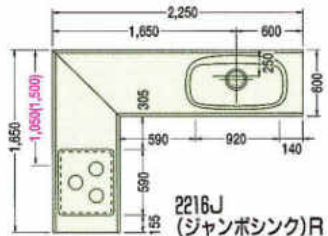

1950~3600%

1950%

2100%

2250%

2400%

奥行700mmタイプ ※青字以外は800mmタイプと同じです。

1650%

1800%

1950%

2100%