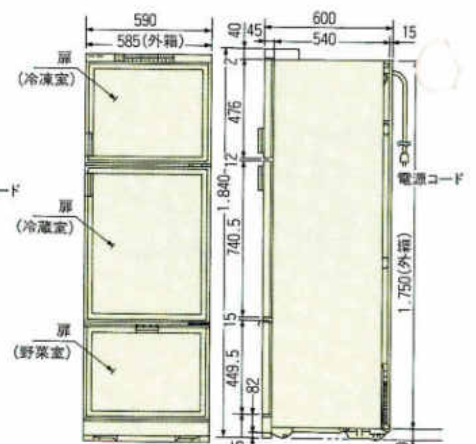

NR-C33FPX
NR-CL33FPX

有効内容積 326ℓ
製品重量 75kg