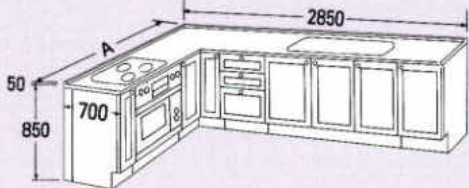

開口 奥行A 使用キャビネット
2850×1650 15B(L)・80G・80C・45BD・105S7・451B(R)
2850×1800 30B(L)・80G・80C・45BD・105S7・451B(R)
2850×1950 30B(L)・80G・15B(R)・80C・45BD・105S7・451B(R)
2850×2100 30B(L)・80G・30B(R)・80C・45BD・105S7・451B(R)

3000

グリル付クックトップ組み TBG-30A3 受注生産
ガスレンジ組み TBR-310CA3 受注生産