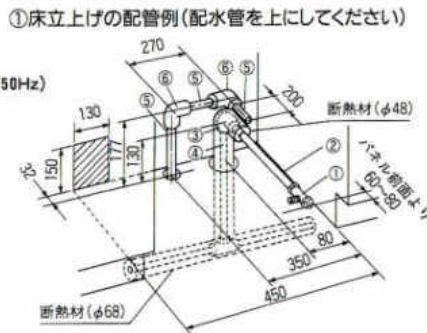

BP-450A NP-5700BW

単相 100V
消費電力量大 1230/1201W(60/50Hz)
標準総使用水量 約30ℓ
※斜線内にアース
ターミナル付埋込み
コンセント(125V・15A)
を設置してください。