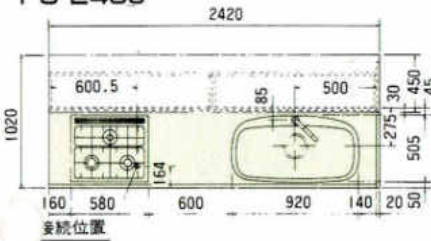

- 大型食器乾燥庫
- 冷蔵庫
- ビルトイン食器洗い乾燥機
- ビルトイン食器乾燥機
- 蛍光灯付吊戸棚

Bタイプ

※()中寸法は左(L)仕様を示す。

パーティキッチン

PC-270J

PC-255J

PC-240J

PC-225J