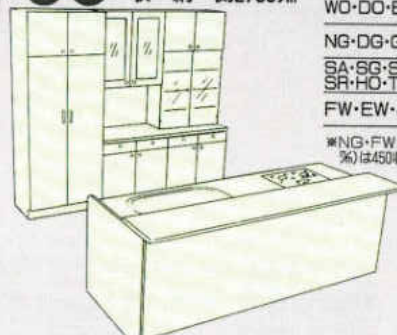

パーティキッチン基本セットプラン(奥行600タイプ)

2550

キッチン側2570%
収納側1950%

RO・RD ¥1,359,900
WO・DO・BO ¥1,113,500
NG・DG・GG ¥955,800
SA・SG・SI・SR・HO・TW ¥851,000
FW・EW・JW ¥785,600

2700

キッチン側2720%
収納側2700%

RO・RD ¥1,556,600
WO・DO・BO ¥1,253,500
NG・DG・GG ¥1,073,800
SA・SG・SI・SR・HO・TW ¥1,071,200
FW・EW・JW ¥973,600

※NG・FWシリーズは大型収納庫(900%)は450収納庫が2台となります。

SYSTEM KITCHEN システムキッチン

基本セットプラン/型 (奥行600タイプ)

■仕様/ステンレストップ、ジャンボ水槽(シングル水槽)、セミロング吊戸棚、レンジフード・KV-60、FN-6 (KV-75、FN-7) ガス器具・TBG-30A3

1950

RO・RD・RA・RG・RB ¥582,000 SA・SG・SI・SR・HO・TW ¥378,000
 WO・DO・BO ¥493,500 FW・EW・JW・BS・BH・BM・BN ¥339,200
 AG・NG・DG・GG ¥435,500 CW・CL・CB・CF ¥366,800