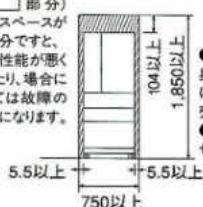

冷蔵庫の設置スペースを確認してください。幅750mm以上×奥行600mm以上×高さ1850mm以上必ず確保してください。

●冷蔵庫には放熱のための空間が必要です。
( )部分放熱スペースが不十分だと、冷却性能が悪くなったり、場合によっては故障の原因になります。

●電源コンセントの位置は、奥の壁の斜線部に設けこれに電源電線、アース線(別売)を接続してください。
●アース端子埋込み型コンセントをご使用ください。

冷蔵庫の設置スペースを確認してください。幅650mm以上×奥行600mm以上×高さ1850mm以上必ず確保してください。

●冷蔵庫には放熱のための空間が必要です。
( )部分放熱スペースが不十分だと、冷却性能が悪くなったり、場合によっては故障の原因になります。