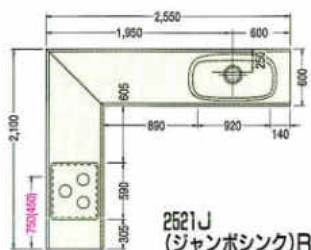

3000%

奥行700mmタイプ ※青字以外は600mmタイプと同じです。

1650%

1800%

1950%

2100%

※赤数字はガス配管位置寸法を示す。
 ※()内寸法は仕様を示す。
 ※上記図面は木製システムの図面です。ホーローシステムの場合排水孔位置が多少ズレます。
 ※水槽から蛇口を立上げる場合、床(F.L.)から450%のところに壁配管してください。

2250%