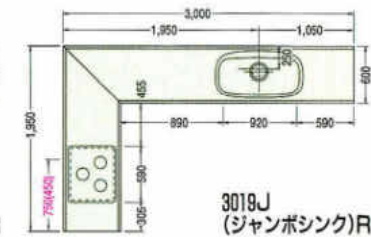

3000%

奥行700mmタイプ ※青字以外は600mmタイプと同じです。

1650%

1800%

1950%

2100%

※赤数字はガス配管位置寸法を示す。
 ※()内寸法は仕様を示す。
 ※上記図面は木製システムの図面です。ホーローシステムの場合排水孔位置が多少ズレます。
 ※水槽から蛇口を立上げる場合、床(F.L.)から450%のところに壁配管してください。

2250%