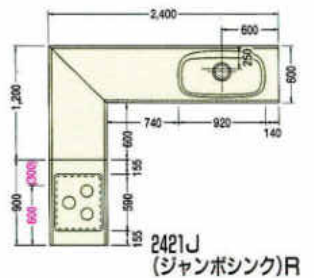

2400%

1800%

1950%

2100%

2250~3600mm

2700(ジャンボシンク)R

2850(ジャンボシンク)R

3000(ジャンボシンク)R