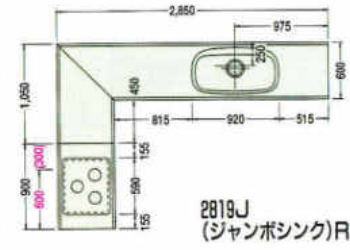

2550mm

2700mm

2850mm

3000mm

奥行700mmタイプ ※青字以外は800mmタイプと同じです。

※上記図面は木製システムの図面です。
※水槽から蛇口を立上げる場合、床(F.L.)から450mmのところまで壁配管してください。