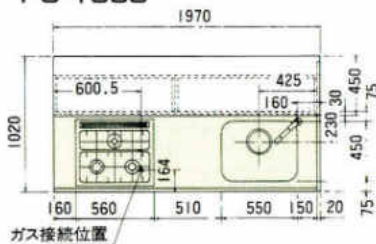

施工用寸法図

- ●Bタイプ
- ●パーティキッチン
- ●システムキッチン
- ●グリル付クックトップ
- ●ガスレンジ
- ●レンジフード

- ●大型食器乾燥庫
- ●冷蔵庫
- ●ビルトイン食器洗い乾燥機
- ●ビルトイン食器乾燥機
- ●蛍光灯付吊戸棚

Bタイプ

※( )中寸法は左(L)仕様を示す。

パーティキッチン

PC-195S

パーティキッチン カウンターユニットの内訳