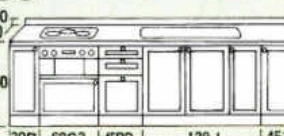

サイズ(%) 開口×奥行×高さ 3000×600×850

2550

グリル付クックトップ組み込み TBG-30A3
ガスレンジ組み込み TBR-310CA3