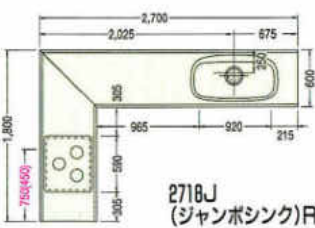

3000%

奥行700mmタイプ ※青字以外は600mmタイプと同じです。

1650%

1800%

1950%

2100%

※赤数字はガス配管位置寸法を示す。
 ※()内寸法は仕様を示す。
 ※上記図面は木製システムの図面です。ホーローシステムの場合排水孔位置が多少ズレます。
 ※水槽から蛇口を立上げる場合、床(F.L.)から450%のところに壁配管してください。

2250%