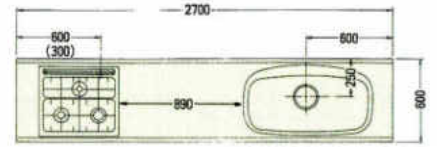

- 大型食器乾燥庫
- 冷蔵庫
- ビルトイン食器洗い乾燥機
- ビルトイン食器乾燥機
- 蛍光灯付吊戸棚

Bタイプ

※()中寸法は左(L)仕様を示す。

パーティキッチン

PC-270J

PC-255J

PC-240J

PC-225J