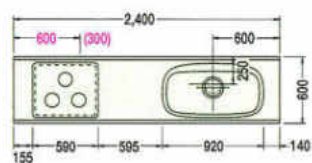

奥行700mmタイプ ※青字以外は800mmタイプと同じです。

1650%

1800%

1950%

2100%

1950~3600%

2400(ジャンボシंक)R

2550(ジャンボシंक)R