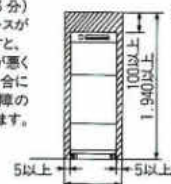

●電源コンセントの位置は、奥の壁の斜線部に設けこれに電源電線、アース線(別売)を接続してください。
●アース端子埋込み型コンセントをご使用ください。