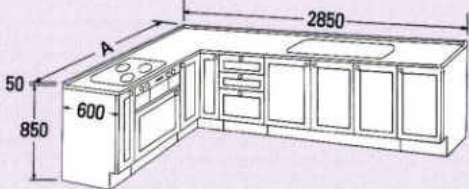

※ダブル槽は受注生産です。

価格表 / システムキッチン L型

SYSTEM KITCHEN システムキッチン

価格表/L型

※□の中には商品記号が入ります。
■色の価格はガスレンジ組みタイプです。

奥行600タイプ

2850

グリル付クックトップ組み TBG-30A3 受注生産
ガスレンジ組み TBR-310CA3 受注生産