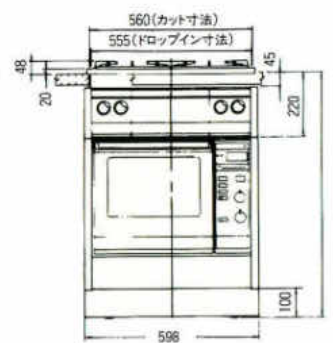

ガスレンジ

TBR-310CA3(EA3)

連続放電式点火／立消え安全装置付／電源100V・消費電力85W (TBR-310CA3) 1200W (TBR-310EA3) ガス消費量 (Kcal/h) コンロ 右4,100 左2,300 後1,100 グリル1,850 オープン5,300 (13A)