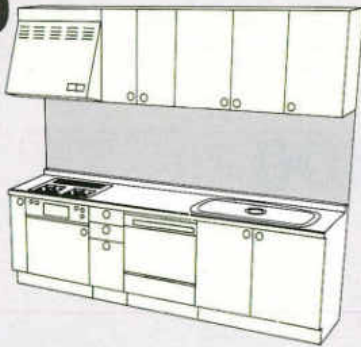

Bタイプ基本セットプラン(奥行600タイプ)

2550

RO・RD・RA・RG・RB ¥732,700 SA・SG・SI・SR・HO・TW ¥452,100
WO・DO・BO ¥602,200 FW・EW・JW ¥403,800
AG・NG・DG・GG ¥522,000 BH・BM・BN・BS ¥403,800

2700

RO・RD・RA・RG・RB ¥766,300 SA・SG・SI・SR・HO・TW ¥479,700
WO・DO・BO ¥633,000 FW・EW・JW ¥430,500
AG・NG・DG・GG ¥550,800 BH・BM・BN・BS ¥430,500

2550

食器洗い機付
50%

RO・RD・RA・RG・RB ¥849,300 SA・SG・SI・SR・HO・TW ¥599,600
WO・DO・BO ¥732,200 FW・EW・JW ¥556,400
AG・NG・DG・GG ¥661,000 BH・BM・BN・BS ¥556,400

2700

食器洗い機付
450%

RO・RD・RA・RG・RB ¥882,900 SA・SG・SI・SR・HO・TW ¥627,200
WO・DO・BO ¥763,000 FW・EW・JW ¥583,100
AG・NG・DG・GG ¥689,800 BH・BM・BN・BS ¥583,100