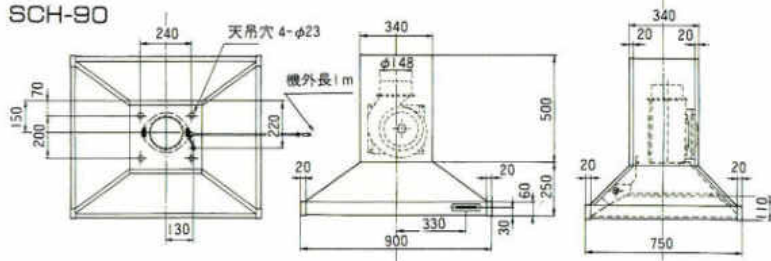

ガスレンジ

TBR-310CA3(EA3)

連続放電式点火／立消え安全装置付／電源100V・消費電力85W (TBR-310CA3) 1200W (TBR-310EA3) ガス消費量 (Kcal/h) コンロ 右4,100 左2,300 後1,100 グリル1,850 オープン5,300 (13A)

グリル付クックトップ

TBG-30A3

連続放電式点火／立消え安全装置付／ガス消費料 (Kcal/h) 右4,100 左2,300 後1,100 グリル1,850 (13A)

ガス配管工事

- ●ガス接続は金属可とう管又は、金属管接続をしてください。
- ●接続工事については、ガス供給事業者の指定する工事店にご依頼ください。

SCH-90

SDR-600(750)(900)

MDH-90

FH-601・602

FDR-4C