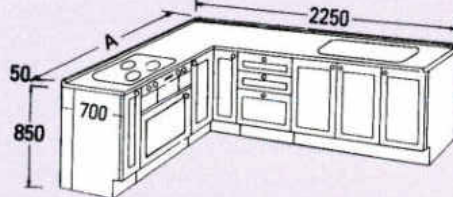

開口 奥行A 使用キャビネット
2250×1650 15B(L)・80G・80C・15B(L)・120J7
2250×1800 30B(L)・80G・80C・15B(L)・120J7
2250×1950 30B(L)・80G・15B(R)・80C・15B(L)・120J7
2250×2100 30B(L)・80G・30B(R)・80C・15B(L)・120J7

2400

グリル付クックトップ組み込み TBG-30A3
ガスレンジ組み込み TBR-310CA3