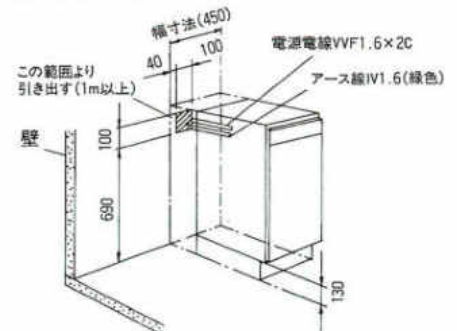

●大型食器乾燥機フロアタイプの定格消費電力は305W(AC100V50/60Hz)です。突入時(スイッチを入れた直後)約7アンペア流れますので電気容量にご配慮ください。

冷蔵庫

GR-K46MSK 有効内容量 450ℓ
製品重量 109kg

●この冷蔵庫には、冷蔵庫後部と壁面との間に放熱のための空間(放熱スペース)がいりません。
●後部壁面に突起物がないことを確かめて下さい。

NR-E40EP

有効内容量 400ℓ
製品重量 91kg