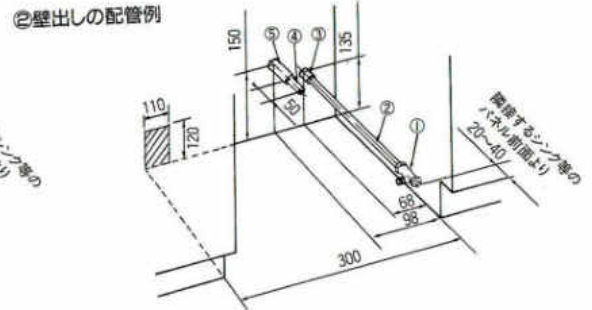

ビルトイン食器洗い乾燥機

NP-3000BP-0

単相 100V
消費電力量大 1213/1210W(60/50Hz)
標準総使用水量 約23ℓ
※斜線内にアース
ターミナル付埋込み
コンセント(125V・15A)
を設置してください。