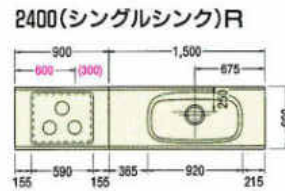

3000%

奥行700mmタイプ ※青字以外は600mmタイプと同じです。

1650%

1800%

1950%

2100%

※赤数字はガス配管位置寸法を示す。
 ※()内寸法は仕様を示す。
 ※上記図面は木製システムの図面です。ホーローシステムの場合排水孔位置が多少ズレます。
 ※水槽から蛇口を立上げる場合、床(F.L.)から450%のところに壁配管してください。

2250%