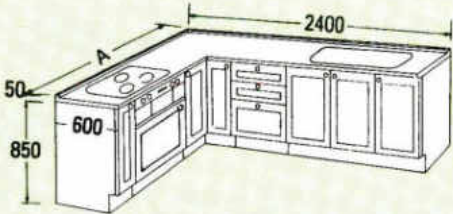

開口 奥行A 使用キャビネット
2400×1650 15B(L)・80G・806C(R)・30B(L)・30BD・120J
2400×1800 30B(L)・80G・806C(R)・30B(L)・30BD・120J
2400×1950 30B(L)・80G・1056C(R)・30B(L)・30BD・120J
2400×2100 30B(L)・80G・15B(R)・1056C(R)・30B(L)・30BD・120J

奥行700タイプ

2250

グリル付クックトップ組み込み TBG-30A3
ガスレンジ組み込み TBR-310CA3