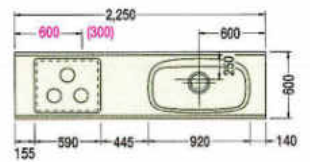

2250(ジャンボシンク)R

3300(ジャンボシンク)R