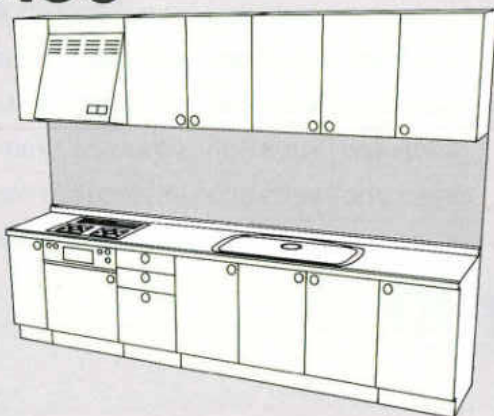

3150

RO・RD・RA・RG・RB ¥850,500 SA・SG・SI・SR・HO・TW ¥495,300
WO・DO・BO ¥687,300 FW・EW・JW・BS・BH・BM・BN ¥432,500
AG・NG・DG・GG ¥590,800 CW・CL・CB・CF ¥509,700