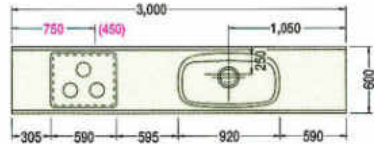

1950~3600%

1950%

2100%

2250%

2400%

奥行700mmタイプ ※青字以外は800mmタイプと同じです。

1650%

1800%

1950%

2100%