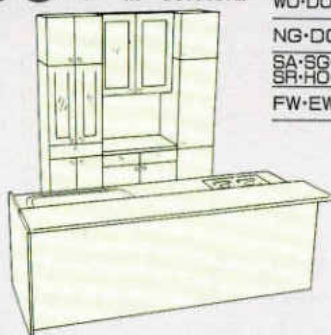

パーティキッチン基本セットプラン(奥行600タイプ)

2550

キッチン側2570%
収納側1950%

RO・RD ¥1,359,900
WO・DO・BO ¥1,113,500
NG・DG・GG ¥955,800
SA・SG・SI・SR・HO・TW ¥851,000
FW・EW・JW ¥785,600

2700

キッチン側2720%
収納側2700%