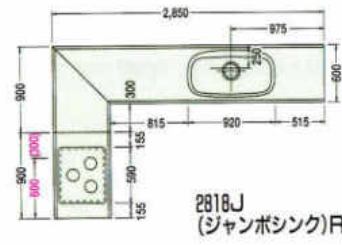

2550mm

2700mm

2850mm

3000mm

奥行700mmタイプ ※青字以外は800mmタイプと同じです。

※上記図面は木製システムの図面です。
※水槽から蛇口を立上げる場合、床(F.L.)から450mmのところまで壁配管してください。