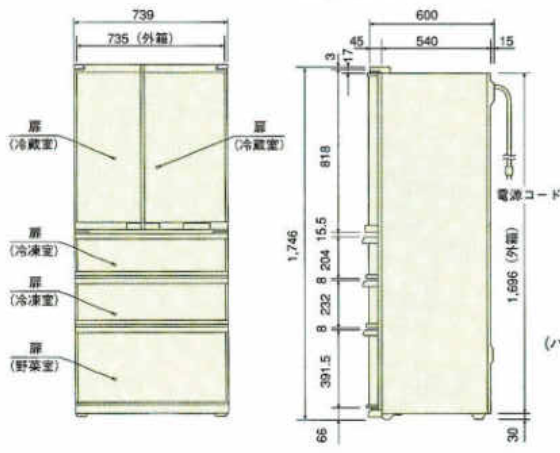

●大型食器乾燥機フロアタイプの定格消費電力は305W(AC100V50/60Hz)です。突入時(スイッチを入れた直後)約7アンペア流れますので電気容量にご配慮ください。

冷蔵庫

GR-K46MSK 有効内容量 450ℓ
製品重量 109kg

●この冷蔵庫には、冷蔵庫後部と壁面との間に放熱のための空間(放熱スペース)がいりません。
●後部壁面に突起物がないことを確かめて下さい。

NR-E40EP

有効内容量 400ℓ
製品重量 91kg