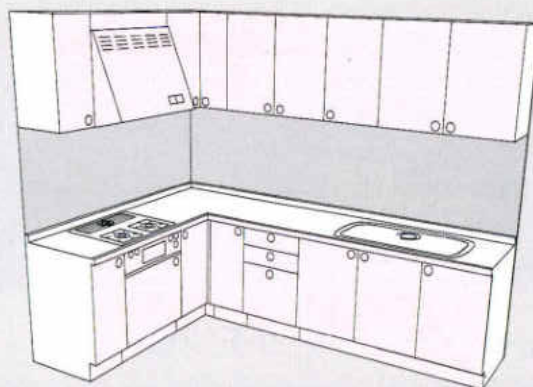

2700

シンク側寸法

機種	ガス側寸法 1650	1800	1950	2100
RO・RD・RA・RG・RB	¥1,042,400	¥1,073,100	¥1,132,600	¥1,175,600
WO・DO・BO	¥869,300	¥886,000	¥930,800	¥964,300
AG・NG・DG・GG	¥750,800	¥759,000	¥795,300	¥820,800
SA・SG・SI SR・HO・TW	¥649,800	¥650,500	¥677,300	¥698,300
FW・EW・JW BS・BH・BM・BN	¥570,400	¥567,000	¥581,300	¥599,300
CW・CL・CB・CF	¥665,900	¥667,100	¥694,400	¥718,700