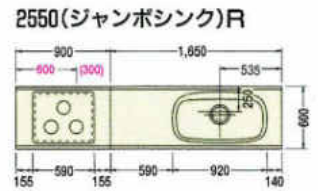

3000%

奥行700mmタイプ ※青字以外は600mmタイプと同じです。

1650%

1800%

1950%

2100%

※赤数字はガス配管位置寸法を示す。
 ※()内寸法は仕様を示す。
 ※上記図面は木製システムの図面です。ホーローシステムの場合排水孔位置が多少ズレます。
 ※水槽から蛇口を立上げる場合、床(F.L.)から450%のところに壁配管してください。

2250%