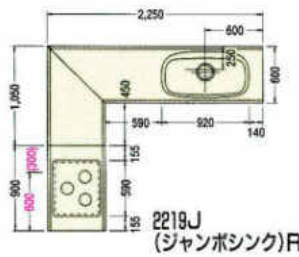

2250%

2400%

1800%

1950%

2100%