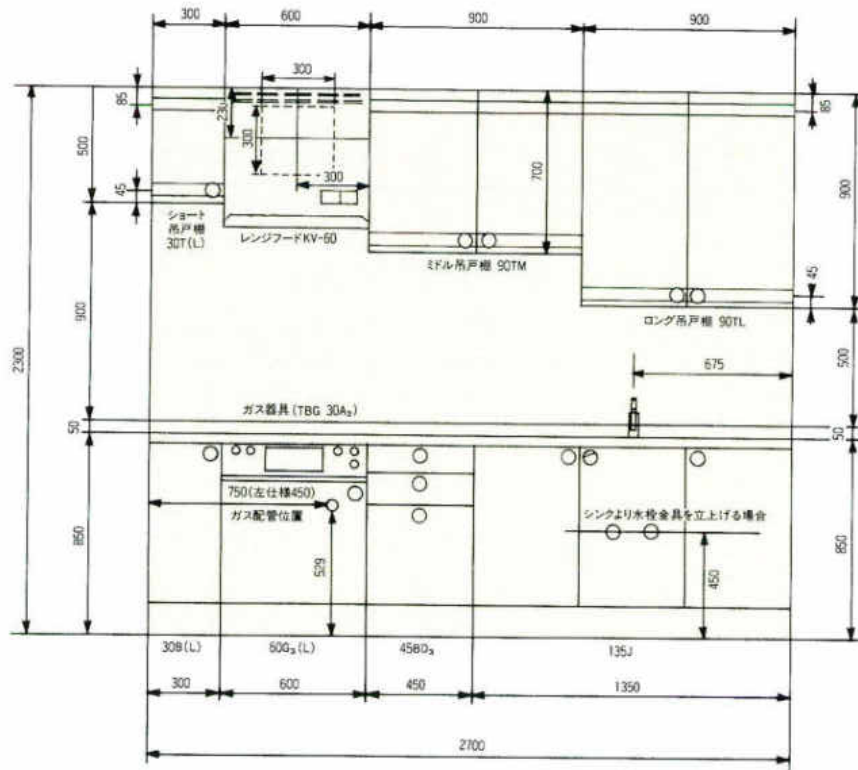

システムキッチン
2700mmセット例(右仕様)