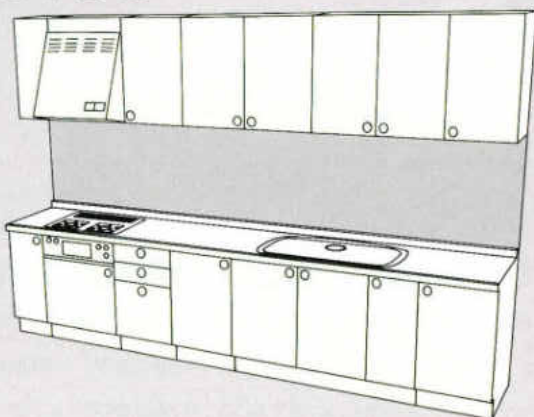

3450

RO・RD・RA・RG・RB ¥916,400 SA・SG・SI・SR・HO・TW ¥530,100
WO・DO・BO ¥737,800 FW・EW・JW・BS・BH・BM・BN ¥466,600
AG・NG・DG・GG ¥635,800 CW・CL・CB・CF ¥545,700