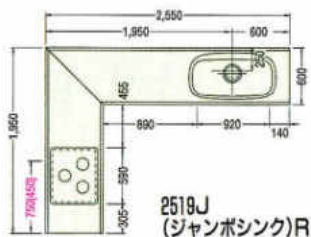

3000%

奥行700mmタイプ ※青字以外は600mmタイプと同じです。

1650%

1800%

1950%

2100%

※赤数字はガス配管位置寸法を示す。
 ※()内寸法は仕様を示す。
 ※上記図面は木製システムの図面です。ホーローシステムの場合排水孔位置が多少ズレます。
 ※水槽から蛇口を立上げる場合、床(F.L.)から450%のところに壁配管してください。

2250%