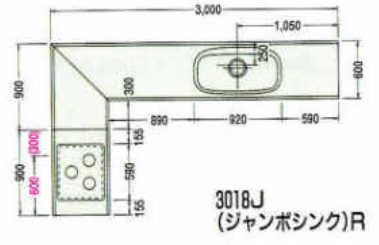

2550mm

2700mm

2850mm

3000mm

奥行700mmタイプ ※青字以外は800mmタイプと同じです。

※上記図面は木製システムの図面です。
※水槽から蛇口を立上げる場合、床(F.L.)から450mmのところまで壁配管してください。