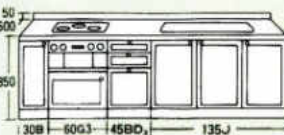

サイズ(%) 開口×奥行×高さ 2700×600×850

2850

グリル付クックトップ組み込み TBG-30A3
ガスレンジ組み込み TBR-310CA3