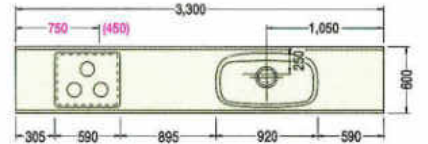

1950~3600%

1950%

2100%

2250%

2400%

奥行700mmタイプ ※青字以外は800mmタイプと同じです。

1650%

1800%

1950%

2100%