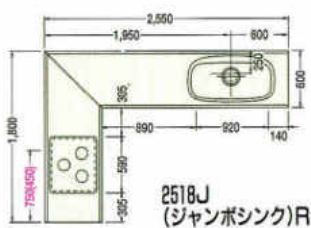

3000%

奥行700mmタイプ ※青字以外は600mmタイプと同じです。

1650%

1800%

1950%

2100%

※赤数字はガス配管位置寸法を示す。
 ※()内寸法は仕様を示す。
 ※上記図面は木製システムの図面です。ホーローシステムの場合排水孔位置が多少ズレます。
 ※水槽から蛇口を立上げる場合、床(F.L.)から450%のところに壁配管してください。

2250%