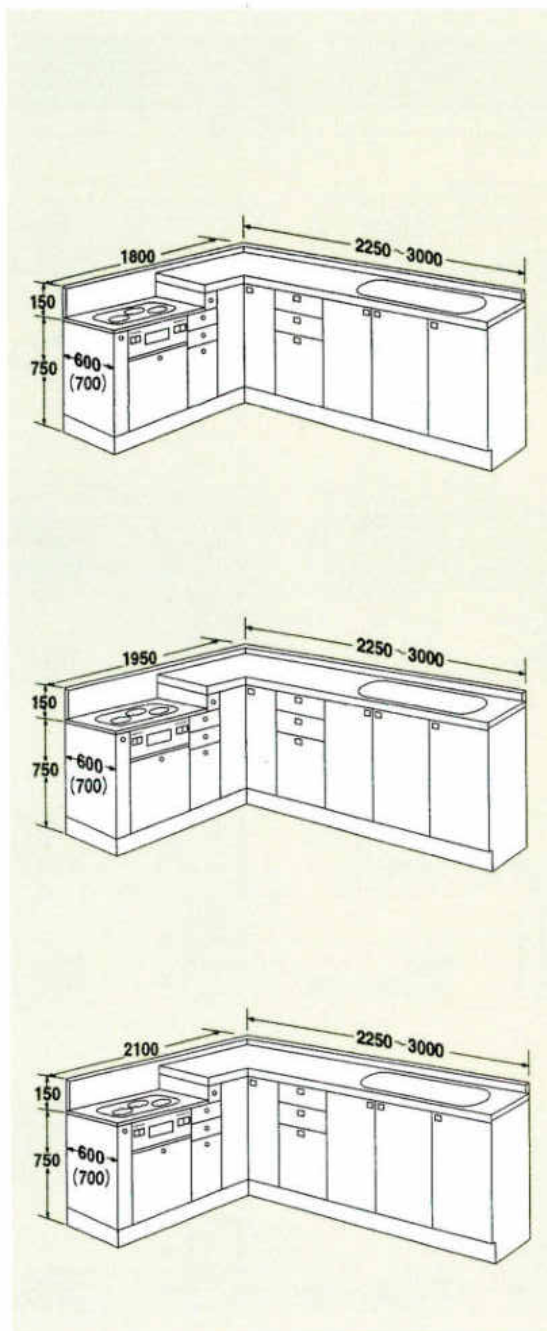

3000%

奥行700mmタイプ ※青字以外は600mmタイプと同じです。

1650%

1800%

1950%

2100%

※赤数字はガス配管位置寸法を示す。
 ※()内寸法は仕様を示す。
 ※上記図面は木製システムの図面です。ホーローシステムの場合排水孔位置が多少ズレます。
 ※水槽から蛇口を立上げる場合、床(F.L.)から450%のところに壁配管してください。

2250%