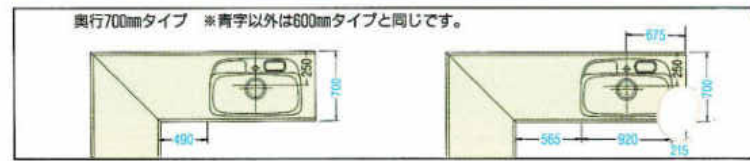

2250%

2400%