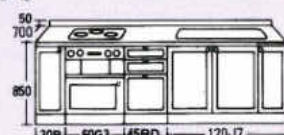

3000

グリル付クックトップ組み込み TBG-30A3
ガスレンジ組み込み TBR-310CA3

サイズ(%) 開口×奥行×高さ 3000×600×850

2550

グリル付クックトップ組み込み TBG-30A3
ガスレンジ組み込み TBR-310CA3

サイズ(%) 開口×奥行×高さ 2550×700×850

2700

グリル付クックトップ組み込み TBG-30A3
ガスレンジ組み込み TBR-310CA3