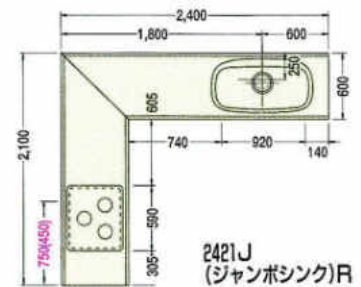

1950~3600%

1950%

2100%

2250%

2400%

奥行700mmタイプ ※青字以外は800mmタイプと同じです。

1650%

1800%

1950%

2100%