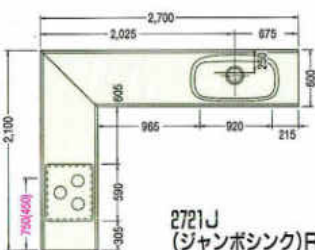

3000%

奥行700mmタイプ ※青字以外は600mmタイプと同じです。

1650%

1800%

1950%

2100%

※赤数字はガス配管位置寸法を示す。
 ※()内寸法は仕様を示す。
 ※上記図面は木製システムの図面です。ホーローシステムの場合排水孔位置が多少ズレます。
 ※水槽から蛇口を立上げる場合、床(F.L.)から450%のところに壁配管してください。

2250%