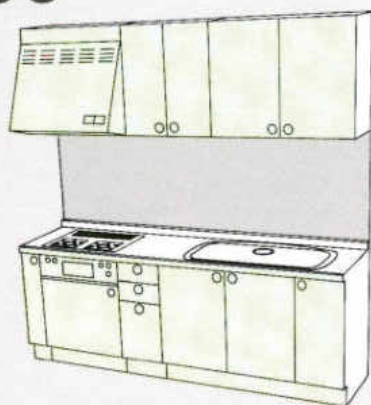

2250

RO・RD・RA・RG・RB ¥654,900 SA・SG・SI・SR・HO・TW ¥405,800
WO・DO・BO ¥541,000 FW・EW・JW・BS・BH・BM・BN ¥358,600
AG・NG・DG・GG ¥485,500 CW・CL・CB・CF ¥409,300