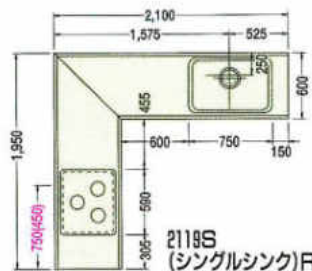

1950~3600%

1950%

2100%

2250%

2400%

奥行700mmタイプ ※青字以外は800mmタイプと同じです。

1650%

1800%

1950%

2100%