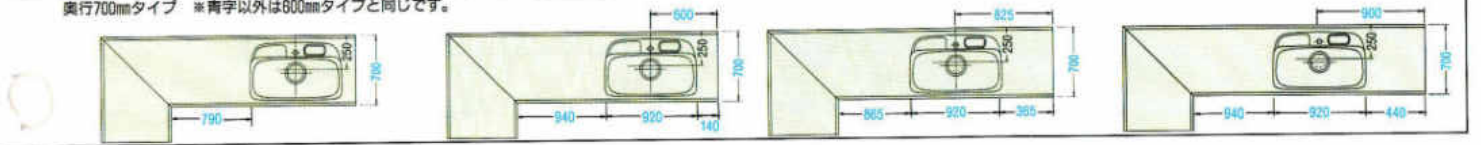

3000mm

奥行700mmタイプ ※青字以外は800mmタイプと同じです。

※上記図面は木製システムの図面です。
※水槽から蛇口を立上げる場合、床(F.L.)から450mmのところまで壁配管してください。

システムキッチン
 2700mmセット例(右仕様)

レンジフード
 KV-60(75)(90)

換気扇組込タイプ/スロットフィルター付/排気口は3方向選択可能/消費電力38・36W(60・50Hz)/騒音39ホン