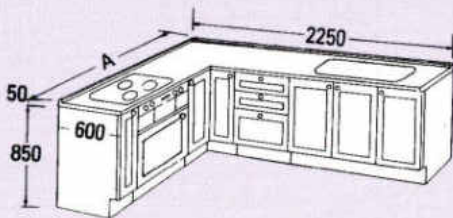

※ダブル槽は受注生産です。

SYSTEM KITCHEN システムキッチン

価格表/L型

※□の中には商品記号が入ります。
■色の価格はガスレンジ組み込みタイプです。

奥行800タイプ

2250

グリル付クックトップ組み込み TBG-30A3
ガスレンジ組み込み TBR-310CA3

開口 奥行A 使用キャビネット
 2250×1650 15B(L)・80G・806C(R)・15B(L)・30BD・120J
 2250×1800 30B(L)・80G・806C(R)・15B(L)・30BD・120J
 2250×1950 30B(L)・80G・1056C(R)・15B(L)・30BD・120J
 2250×2100 30B(L)・80G・15B(R)・1056C(R)・15B(L)・30BD・120J