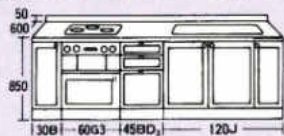

SYSTEM KITCHEN システムキッチン

価格表/ I 型

※□の中には商品記号が入ります。
■色の価格はガスレンジ組み込みタイプです。

2550

グリル付クックトップ組み込み TBG-30A3
ガスレンジ組み込み TBR-310CA3

サイズ(%) 開口×奥行×高さ 2550×600×850

2700

グリル付クックトップ組み込み TBG-30A3
ガスレンジ組み込み TBR-310CA3