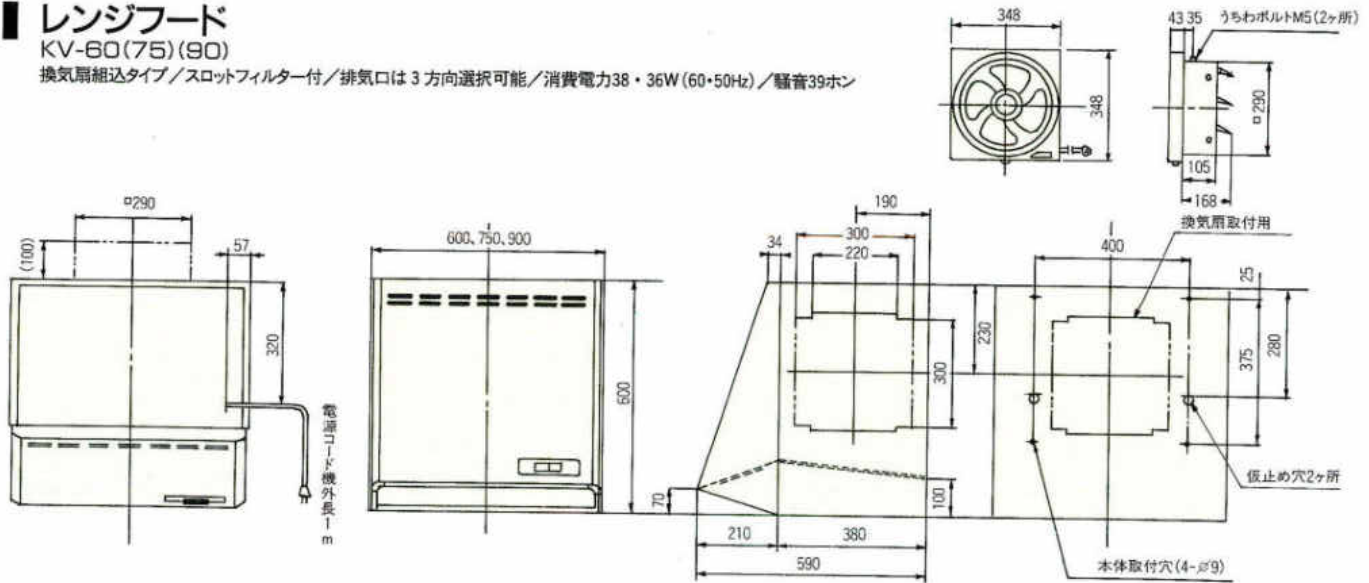

3000mm

奥行700mmタイプ ※青字以外は800mmタイプと同じです。

※上記図面は木製システムの図面です。
※水槽から蛇口を立上げる場合、床(F.L.)から450mmのところまで壁配管してください。

システムキッチン
 2700mmセット例(右仕様)

レンジフード
 KV-60(75)(90)

換気扇組込タイプ/スロットフィルター付/排気口は3方向選択可能/消費電力38・36W(60・50Hz)/騒音39ホン