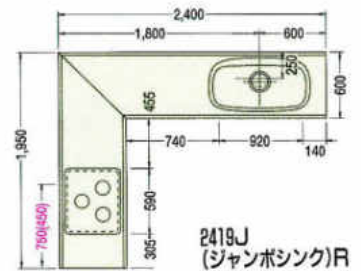

1950~3600%

1950%

2100%

2250%

2400%

奥行700mmタイプ ※青字以外は800mmタイプと同じです。

1650%

1800%

1950%

2100%