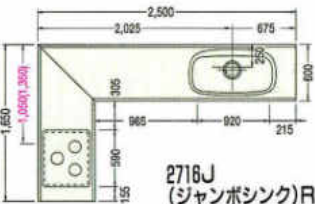

1950~3600%

※赤数字はガス配管位置寸法を示す。
※( )内寸法は仕様を示す。
※上記図面は木製システムの図面です。ホーローシステムの場合排水孔位置が多少ズレます。
※水槽から蛇口を立上げる場合、床(F.L.)から450%のところに壁配管してください。

奥行700mmタイプ ※青字以外は600mmタイプと同じです。

1650%

※赤数字はガス配管位置寸法を示す。
※( )内寸法は仕様を示す。
※上記図面は木製システムの図面です。ホーローシステムの場合排水孔位置が多少ズレます。
※水槽から蛇口を立上げる場合、床(F.L.)から450%のところに壁配管してください。