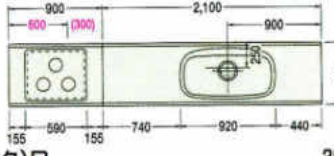

2400%

1800%

1950%

2100%

2250~3600mm

2700(ジャンボシンク)R

2850(ジャンボシンク)R

3000(ジャンボシンク)R