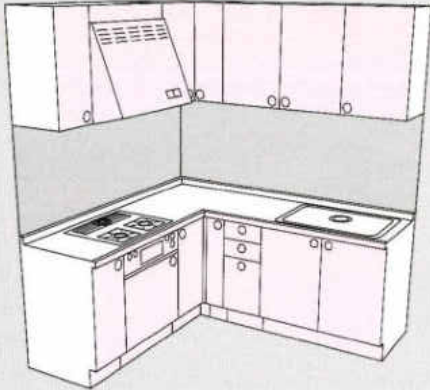

SYSTEM KITCHEN システムキッチン

基本セットプラン/L型(奥行600タイプ)

■仕様/ステンレストップ、ジャンボ水槽(シングル水槽)、セミロング吊戸棚、
・レンジフード・KV-80(75、90)、FN-8(7、9)、ガス器具・TBG-30A3

1950 シンク側寸法

機種 \ ガス側寸法	1650	1800	1950	2100
RO・RD・RA・RG・RB	¥906,300	¥938,000	¥997,500	¥1,040,500
WO・DO・BO	¥772,800	¥789,000	¥834,300	¥867,800
AG・NG・DG・GG	¥673,800	¥682,000	¥718,300	¥743,800
SA・SG・SI SR・HO・TW	¥587,800	¥588,500	¥615,300	¥636,300
FW・EW・JW BS・BH・BM・BN	¥514,700	¥511,300	¥525,600	¥543,600
CW・CL・CB・CF	¥560,100	¥561,300	¥588,600	¥612,900