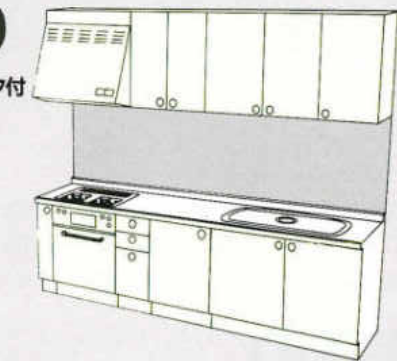

RO・RD・RA・RG・RB ¥763,700 SA・SG・SI・SR・HO・TW ¥467,500
WO・DO・BO ¥629,000 FW・EW・JW ¥417,800
AG・NG・DG・GG ¥543,500 BH・BM・BN・BS ¥417,800

2700

大型3段引出し付
750%