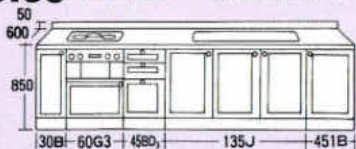

ジャンボ槽(J)

ジャンボ槽(J)

3150

グリル付クックトップ組み込み TBG-30A3
ガスレンジ組み込み TBR-310CA3 [受注生産]

サイズ(%) 開口×奥行×高さ 3150×600×850

RO-RD-RA-RG-RB	S00-315J ¥555,200	M00-315J ¥630,200	M00-315J ¥670,200	C00-315J ¥849,200
WO-DO-BO	S00-315J ¥478,500	M00-315J ¥551,500	M00-315J ¥591,500	C00-315J ¥770,500
AG-NG-DG-GG	S00-315J ¥413,000	M00-315J ¥488,000	M00-315J ¥528,000	C00-315J ¥707,000
SA-SG-SI	S00-315J ¥353,500	M00-315J ¥428,500	M00-315J ¥468,500	C00-315J ¥647,500
SR-HO-TW	S00-315J ¥307,400	M00-315J ¥382,400	M00-315J ¥422,400	C00-315J ¥601,400
BS-BH-BM-BN	S00-315J ¥307,400	M00-315J ¥382,400	M00-315J ¥422,400	C00-315J ¥601,400
FW-EW-JW	S00-315J ¥307,400	M00-315J ¥382,400	M00-315J ¥422,400	C00-315J ¥601,400
CW-CL-CB-CF	S00-315J ¥371,000	M00-315J ¥448,000	M00-315J ¥488,000	C00-315J ¥685,000