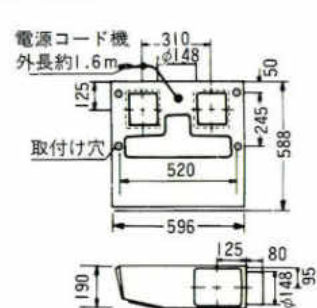

FH-601・602