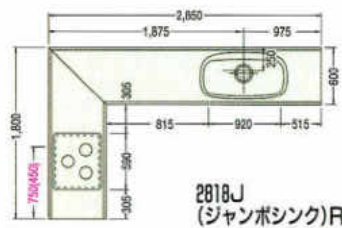

3000%

奥行700mmタイプ ※青字以外は600mmタイプと同じです。

1650%

1800%

1950%

2100%

※赤数字はガス配管位置寸法を示す。
 ※()内寸法は仕様を示す。
 ※上記図面は木製システムの図面です。ホーローシステムの場合排水孔位置が多少ズレます。
 ※水槽から蛇口を立上げる場合、床(F.L.)から450%のところに壁配管してください。

2250%