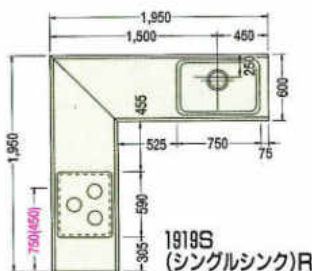

1950~3600%

1950%

2100%

2250%

2400%

奥行700mmタイプ ※青字以外は800mmタイプと同じです。

1650%

1800%

1950%

2100%