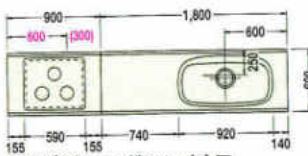

2400%

1800%

1950%

2100%

2250~3600mm

2700(ジャンボシンク)R

2850(ジャンボシンク)R

3000(ジャンボシンク)R