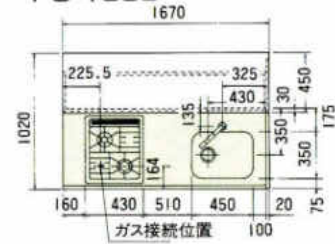

施工用寸法図

- ●Bタイプ
- ●パーティキッチン
- ●システムキッチン
- ●グリル付クックトップ
- ●ガスレンジ
- ●レンジフード

- ●大型食器乾燥庫
- ●冷蔵庫
- ●ビルトイン食器洗い乾燥機
- ●ビルトイン食器乾燥機
- ●蛍光灯付吊戸棚

Bタイプ

※( )中寸法は左(L)仕様を示す。

パーティキッチン

PC-165S

パーティキッチン カウンターユニットの内訳