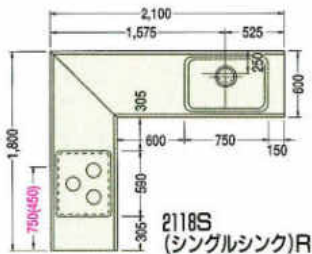

1950~3600%

1950%

2100%

2250%

2400%

奥行700mmタイプ ※青字以外は800mmタイプと同じです。

1650%

1800%

1950%

2100%