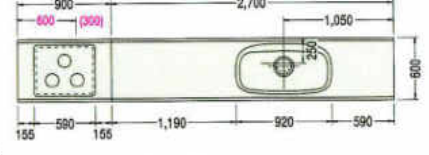

3150(ジャンボシンク)R

3300(ジャンボシンク)R

3450(ジャンボシンク)R

3600(ジャンボシンク)R

※上記図面は木製システムの図面です。
※水槽から蛇口を立上げる場合、床(F.L.)から450mmのところまで壁配管してください。

2550mm

2700mm

2850mm