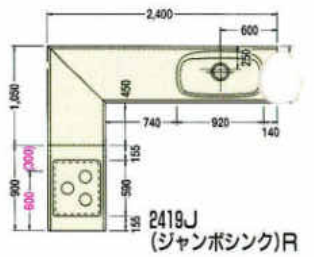

2250%

2400%

1800%

1950%

2100%