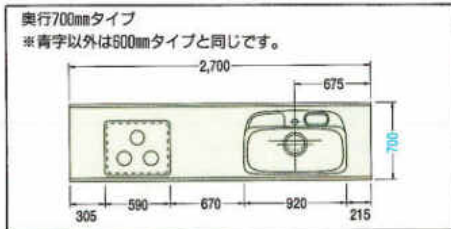

3000(ジャンボシンク)R

1950~3600%