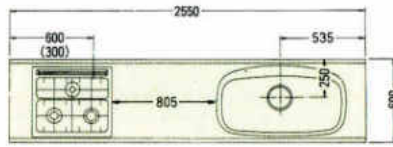

- 大型食器乾燥庫
- 冷蔵庫
- ビルトイン食器洗い乾燥機
- ビルトイン食器乾燥機
- 蛍光灯付吊戸棚

Bタイプ

※()中寸法は左(L)仕様を示す。

パーティキッチン

PC-270J

PC-255J

PC-240J

PC-225J