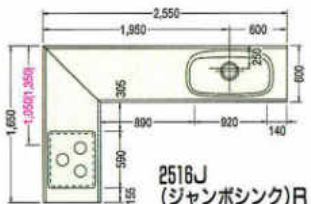

1950~3600%

※赤数字はガス配管位置寸法を示す。
※( )内寸法は仕様を示す。
※上記図面は木製システムの図面です。ホーローシステムの場合排水孔位置が多少ズレます。
※水槽から蛇口を立上げる場合、床(F.L.)から450%のところに壁配管してください。

奥行700mmタイプ ※青字以外は600mmタイプと同じです。

1650%

※赤数字はガス配管位置寸法を示す。
※( )内寸法は仕様を示す。
※上記図面は木製システムの図面です。ホーローシステムの場合排水孔位置が多少ズレます。
※水槽から蛇口を立上げる場合、床(F.L.)から450%のところに壁配管してください。