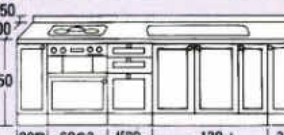

グリル付クックトップ組み込み TBG-30A3
ガスレンジ組み込み TBR-310CA3

サイズ(%) 開口×奥行×高さ 2550×600×850

2700

グリル付クックトップ組み込み TBG-30A3
ガスレンジ組み込み TBR-310CA3

サイズ(%) 開口×奥行×高さ 2700×600×850

2850

グリル付クックトップ組み込み TBG-30A3
ガスレンジ組み込み TBR-310CA3

サイズ(%) 開口×奥行×高さ 2850×600×850