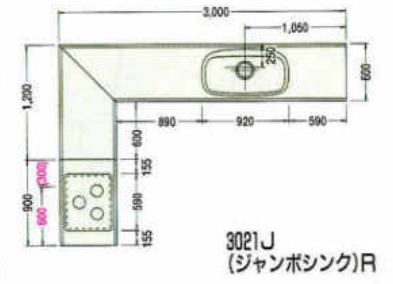

2550mm

2700mm

2850mm

3000mm

奥行700mmタイプ ※青字以外は800mmタイプと同じです。

※上記図面は木製システムの図面です。
※水槽から蛇口を立上げる場合、床(F.L.)から450mmのところまで壁配管してください。