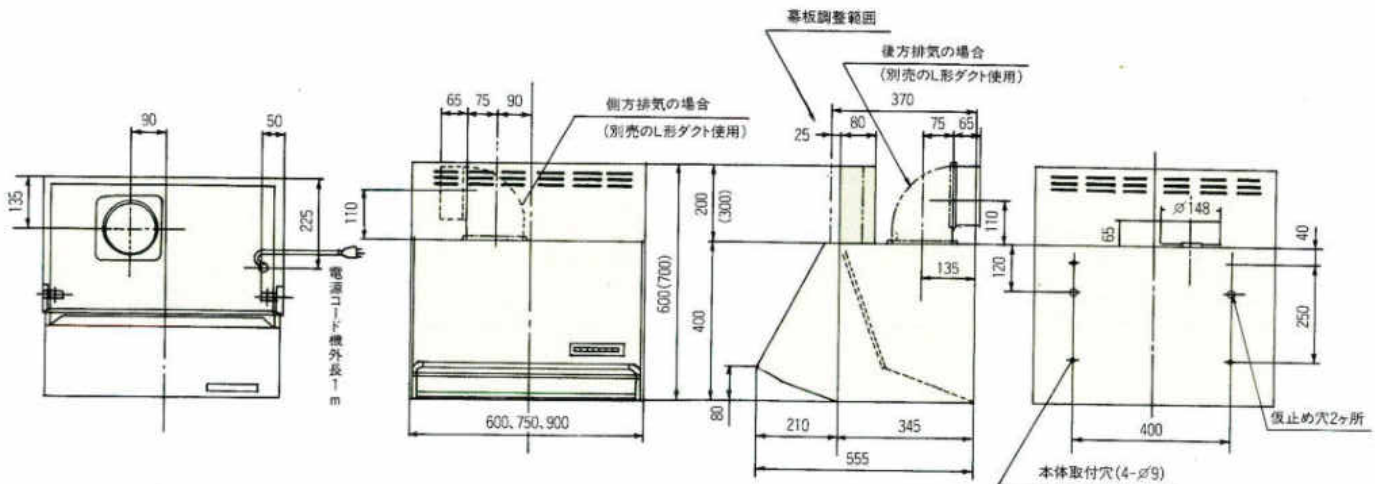

BF-60(75)(90) BF-602・603・752・902・903

シロッコファンタイプ/スロットフィルター付/排気口は4方向選択可能/照明付/消費電力 強111・101W(60・50Hz) 弱45W
騒音 強40(42)ホン 弱27(28)ホン (60・50Hz)