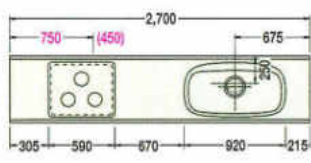

2700(ジャンボシंक)R