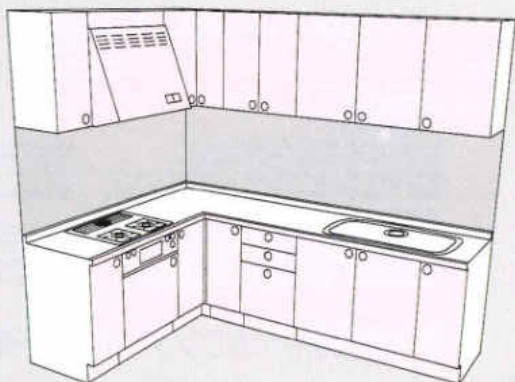

BH: ベルサントベージュ
BM: ベルサントグリーン
BN: ベルサントグレー
BS: ベルサントホワイト
EW: エレガンスウッド
FW: ファインウッド

JW: ジョイフルウッド
CB: クリスタルハーベストベージュ
CF: クリスタルファンシーピンク
CL: クリスタルライトグレー
CW: クリスタルクリアホワイト

2550

シンク側寸法

機種	ガス側寸法 1650	1800	1950	2100
RO・RD・RA・RG・RB	¥1,022,200	¥1,053,900	¥1,113,400	¥1,156,400
WO・DO・BO	¥855,300	¥872,000	¥916,800	¥950,300
AG・NG・DG・GG	¥738,300	¥746,500	¥782,800	¥808,300
SA・SG・SI SR・HO・TW	¥642,800	¥643,300	¥670,100	¥691,100
FW・EW・JW BS・BH・BM・BN	¥561,000	¥557,600	¥571,900	¥589,900
CW・CL・CB・CF	¥641,900	¥643,100	¥670,400	¥694,700