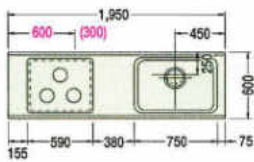

1950(シングルシンク)R

3150(ジャンボシンク)R