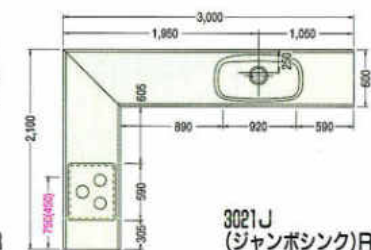

3000%

奥行700mmタイプ ※青字以外は600mmタイプと同じです。

1650%

1800%

1950%

2100%

※赤数字はガス配管位置寸法を示す。
 ※()内寸法は仕様を示す。
 ※上記図面は木製システムの図面です。ホーローシステムの場合排水孔位置が多少ズレます。
 ※水槽から蛇口を立上げる場合、床(F.L.)から450%のところに壁配管してください。

2250%