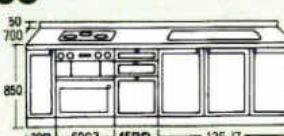

3000

グリル付クックトップ組み込み TBG-30A3
ガスレンジ組み込み TBR-310CA3

サイズ(%) 開口×奥行×高さ 3000×600×850

2550

グリル付クックトップ組み込み TBG-30A3
ガスレンジ組み込み TBR-310CA3

サイズ(%) 開口×奥行×高さ 2550×700×850

2700

グリル付クックトップ組み込み TBG-30A3
ガスレンジ組み込み TBR-310CA3