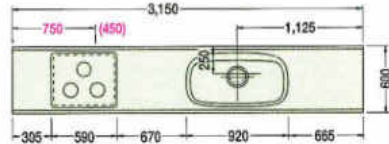

1950~3600%

1950%

2100%

2250%

2400%

奥行700mmタイプ ※青字以外は800mmタイプと同じです。

1650%

1800%

1950%

2100%