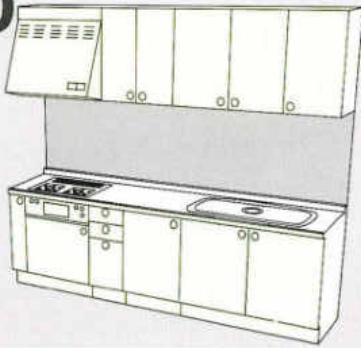

■仕様/ステンレスワークトップ、ジャンボシンク、
セミロング吊戸棚(180TM、60TM)、レンジフードKV-80、
FN-9(2700)、KV-75、FN-7(2550)

RA: ロイヤルメイプルアイボリー
RB: ロイヤルメイプルブラウン
RD: ロイヤルダークブラウン
RG: ロイヤルメイプルグレー
RO: ロイヤルオーク
BO: ブラックオーク

DO: ダークオーク
WO: ホワイトオーク
AG:アーモンドグレイ
DG: ディープレイン
GG: グレーグレイ
NG: ナチュラルグレイ

SA: シャインアーモンド
SG: シャイングレー
SI: シャインアイボリー
SR: シャインレッド
TW: テク/ホワイト
HO: ハイオーク

BH: ベルサントベージュ
BM: ベルサントグリーン
BN: ベルサントグレー
BS: ベルサントホワイト
EW: エルガンズウッド
FW: ファインウッド

JW: ショイフルウッド
CB: クリスタルハーベストベージュ
CF: クリスタルファンシーピンク
CL: クリスタルライトグレー
CW: クリスタルクリアホワイト

Bタイプ基本セットプラン(奥行600タイプ)

2550

RO・RD・RA・RG・RB ¥732,700 SA・SG・SI・SR・HO・TW ¥452,100
WO・DO・BO ¥602,200 FW・EW・JW ¥403,800
AG・NG・DG・GG ¥522,000 BH・BM・BN・BS ¥403,800

2700