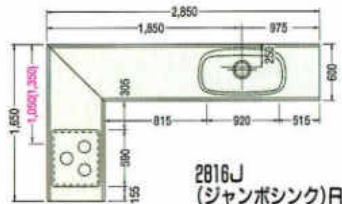

1950~3600%

※赤数字はガス配管位置寸法を示す。
※( )内寸法は仕様を示す。
※上記図面は木製システムの図面です。ホーローシステムの場合排水孔位置が多少ズレます。
※水槽から蛇口を立上げる場合、床(F.L.)から450%のところに壁配管してください。

奥行700mmタイプ ※青字以外は600mmタイプと同じです。

1650%

※赤数字はガス配管位置寸法を示す。
※( )内寸法は仕様を示す。
※上記図面は木製システムの図面です。ホーローシステムの場合排水孔位置が多少ズレます。
※水槽から蛇口を立上げる場合、床(F.L.)から450%のところに壁配管してください。