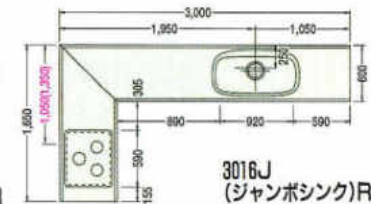

1950~3600%

※赤数字はガス配管位置寸法を示す。
※( )内寸法は仕様を示す。
※上記図面は木製システムの図面です。ホーローシステムの場合排水孔位置が多少ズレます。
※水槽から蛇口を立上げる場合、床(F.L.)から450%のところに壁配管してください。

奥行700mmタイプ ※青字以外は600mmタイプと同じです。

1650%

※赤数字はガス配管位置寸法を示す。
※( )内寸法は仕様を示す。
※上記図面は木製システムの図面です。ホーローシステムの場合排水孔位置が多少ズレます。
※水槽から蛇口を立上げる場合、床(F.L.)から450%のところに壁配管してください。