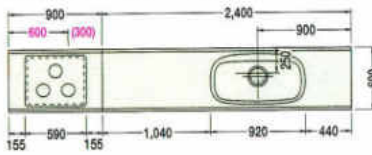

3300(ジャンボシンク)R