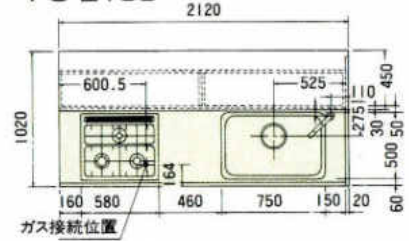

施工用寸法図

- ●Bタイプ
- ●パーティキッチン
- ●システムキッチン
- ●グリル付クックトップ
- ●ガスレンジ
- ●レンジフード

- ●大型食器乾燥庫
- ●冷蔵庫
- ●ビルトイン食器洗い乾燥機
- ●ビルトイン食器乾燥機
- ●蛍光灯付吊戸棚

Bタイプ

※( )中寸法は左(L)仕様を示す。

パーティキッチン

PC-210S

パーティキッチン カウンターユニットの内訳