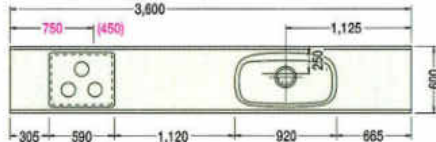

2700(ジャンボシंक)R

2850(ジャンボシंक)R

3450(ジャンボシंक)R

3600(ジャンボシंक)R

※赤数字はガス配管位置寸法を示す。
 ※()内寸法は仕様を示す。
 ※上記図面は木製システムの図面です。ホーローシステムの場合排水孔位置が多少ズレます。
 ※水槽から蛇口を立上げる場合、床(F.L.)から450%のところに壁配管してください。

2550%

2700%

2850%