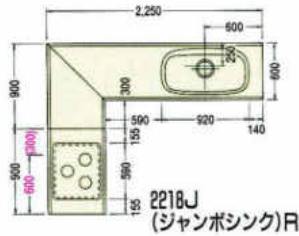

2250%

2400%

1800%

1950%

2100%