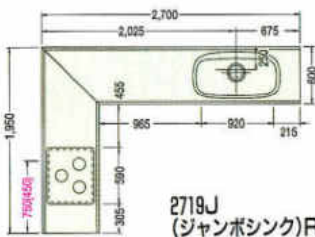

3000%

奥行700mmタイプ ※青字以外は600mmタイプと同じです。

1650%

1800%

1950%

2100%

※赤数字はガス配管位置寸法を示す。
 ※()内寸法は仕様を示す。
 ※上記図面は木製システムの図面です。ホーローシステムの場合排水孔位置が多少ズレます。
 ※水槽から蛇口を立上げる場合、床(F.L.)から450%のところに壁配管してください。

2250%