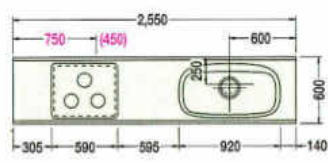

奥行700mmタイプ ※青字以外は800mmタイプと同じです。

1650%

1800%

1950%

2100%

1950~3600%

2400(ジャンボシंक)R

2550(ジャンボシंक)R