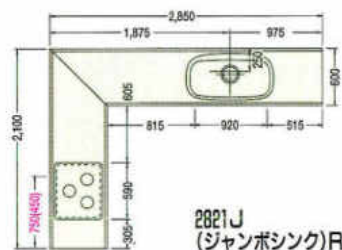

3000%

奥行700mmタイプ ※青字以外は600mmタイプと同じです。

1650%

1800%

1950%

2100%

※赤数字はガス配管位置寸法を示す。
 ※()内寸法は仕様を示す。
 ※上記図面は木製システムの図面です。ホーローシステムの場合排水孔位置が多少ズレます。
 ※水槽から蛇口を立上げる場合、床(F.L.)から450%のところに壁配管してください。

2250%