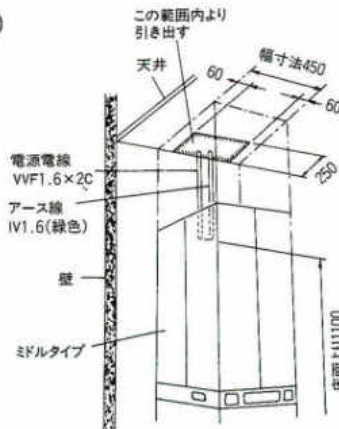

大型食器乾燥機

N-451MVD・N-451BVD

N-451MVD(ミドル)

※ミドルの扉開閉面積への吊戸棚設置の際は間口300%床より1800%のスペースを確保してください。

●大型食器乾燥機ミドルタイプは420/415W(AC100V・50/60Hz)です。突入時(スイッチを入れた直後)約9アンペア流れますので電気容量にご配慮ください。

N-451BVD(フロアー)

●大型食器乾燥機フロアタイプの定格消費電力は305W(AC100V50/60Hz)です。突入時(スイッチを入れた直後)約7アンペア流れますので電気容量にご配慮ください。

冷蔵庫

GR-K46MSK 有効内容量 450ℓ
製品重量 109kg

●この冷蔵庫には、冷蔵庫後部と壁面との間に放熱のための空間(放熱スペース)がいりません。
●後部壁面に突起物がないことを確かめて下さい。

NR-E40EP

有効内容量 400ℓ
製品重量 91kg

NR-D36FPX
NR-DL36FPX

有効内容積 357ℓ
製品重量 83kg

NR-C33FPX
NR-CL33FPX

有効内容積 326ℓ
製品重量 75kg

冷蔵庫の設置スペースを確認してください。幅750mm以上×奥行600mm以上×高さ1850mm以上必ず確保してください。

●冷蔵庫には放熱のための空間が必要です。
( )部分放熱スペースが不十分だと、冷却性能が悪くなったり、場合によっては故障の原因になります。

●電源コンセントの位置は、奥の壁の斜線部に設けこれに電源電線、アース線(別売)を接続してください。
●アース端子埋込み型コンセントをご使用ください。

冷蔵庫の設置スペースを確認してください。幅650mm以上×奥行600mm以上×高さ1850mm以上必ず確保してください。

●冷蔵庫には放熱のための空間が必要です。
( )部分放熱スペースが不十分だと、冷却性能が悪くなったり、場合によっては故障の原因になります。

●電源コンセントの位置は、奥の壁の斜線部に設けこれに電源電線、アース線(別売)を接続してください。
●アース端子埋込み型コンセントをご使用ください。

冷蔵庫の設置スペースを確認してください。幅600mm以上×奥行600mm以上×高さ1940mm以上必ず確保してください。

●冷蔵庫には放熱のための空間が必要です。
( )部分放熱スペースが不十分だと、冷却性能が悪くなったり、場合によっては故障の原因になります。

●電源コンセントの位置は、奥の壁の斜線部に設けこれに電源電線、アース線(別売)を接続してください。
●アース端子埋込み型コンセントをご使用ください。