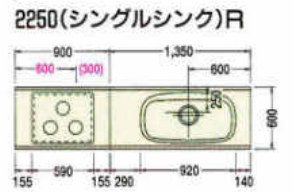

3000%

奥行700mmタイプ ※青字以外は600mmタイプと同じです。

1650%

1800%

1950%

2100%

※赤数字はガス配管位置寸法を示す。
 ※()内寸法は仕様を示す。
 ※上記図面は木製システムの図面です。ホーローシステムの場合排水孔位置が多少ズレます。
 ※水槽から蛇口を立上げる場合、床(F.L.)から450%のところに壁配管してください。

2250%