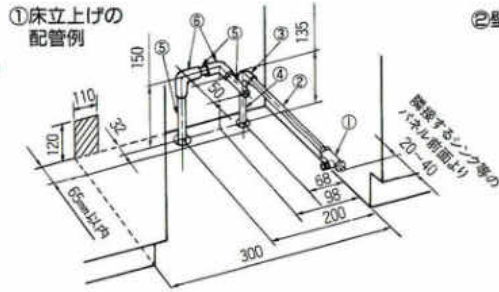

ビルトイン食器洗い乾燥機

NP-3000BP-0

単相 100V
消費電力量大 1213/1210W(60/50Hz)
標準総使用水量 約23ℓ
※斜線内にアース
ターミナル付埋込み
コンセント(125V・15A)
を設置してください。