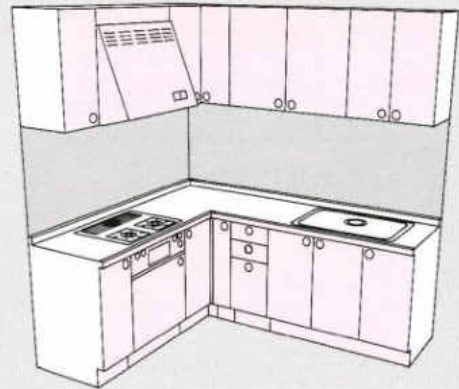

2100 シンク側寸法

機種 \ ガス側寸法	1650	1800	1950	2100
RO・RD・RA・RG・RB	¥949,100	¥980,800	¥1,040,300	¥1,083,300
WO・DO・BO	¥797,800	¥814,500	¥859,300	¥892,800
AG・NG・DG・GG	¥684,800	¥693,000	¥729,300	¥754,800
SA・SG・SI SR・HO・TW	¥602,800	¥603,500	¥630,300	¥651,300
FW・EW・JW BS・BH・BM・BN	¥527,000	¥523,600	¥537,900	¥555,900
CW・CL・CB・CF	¥582,900	¥584,100	¥580,400	¥635,700