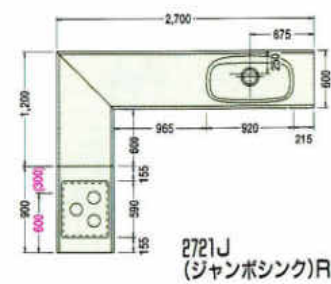

2550mm

2700mm

2850mm

3000mm

奥行700mmタイプ ※青字以外は800mmタイプと同じです。

※上記図面は木製システムの図面です。
※水槽から蛇口を立上げる場合、床(F.L.)から450mmのところまで壁配管してください。