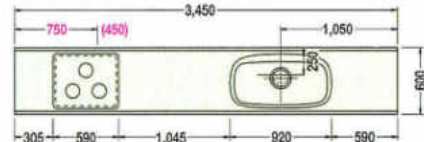

2550%

3450(ジャンボシंक)R