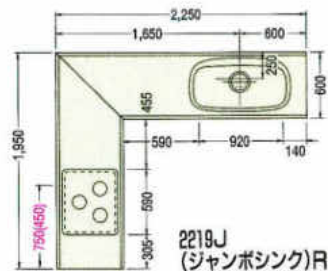

奥行700mmタイプ ※青字以外は800mmタイプと同じです。

1650%

1800%

1950%

2100%

1950~3600%

2400(ジャンボシंक)R

2550(ジャンボシंक)R