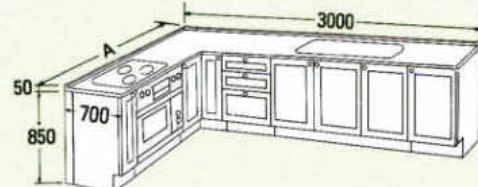

開口 奥行A 使用キャビネット
3000×1650 15B(L)・80G・80C・45BD・120J7・451B(R)
3000×1800 30B(L)・80G・80C・45BD・120J7・451B(R)
3000×1950 30B(L)・80G・15B(R)・80C・45BD・120J7・451B(R)
3000×2100 30B(L)・80G・15B(R)・80C・45BD・120J7・451B(R)