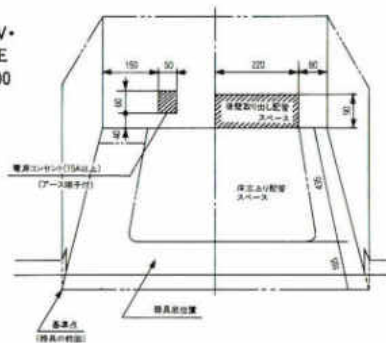

ガスレンジ

TBR-310CA3(EA3)

連続放電式点火／立消え安全装置付／電源100V・消費電力85W (TBR-310CA3) 1200W (TBR-310EA3) ガス消費量 (Kcal/h) コンロ 右4,100 左2,300 後1,100 グリル1,850 オープン5,300 (13A)