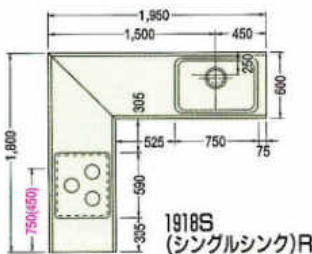

1950~3600%

1950%

2100%

2250%

2400%

奥行700mmタイプ ※青字以外は800mmタイプと同じです。

1650%

1800%

1950%

2100%