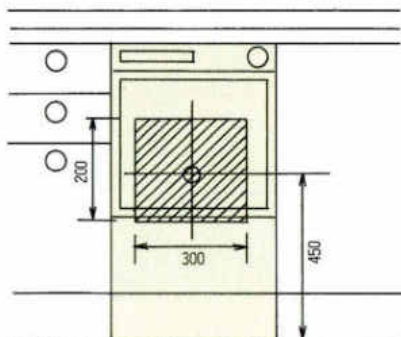

ビルトイン食器乾燥機 NSD-454BD

単相 100V/消費電力 230W 標準食器量3~6人分