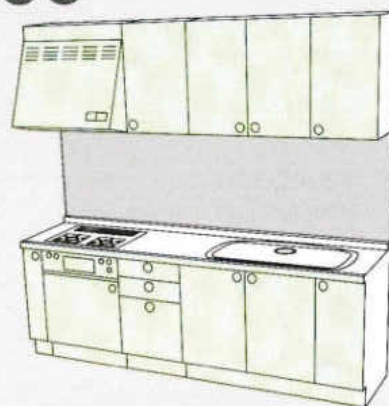

2400

RO・RD・RA・RG・RB ¥682,000 SA・SG・SI・SR・HO・TW ¥413,800
WO・DO・BO ¥551,000 FW・EW・JW・BS・BH・BM・BN ¥369,600
AG・NG・DG・GG ¥479,500 CW・CL・CB・CF ¥419,600