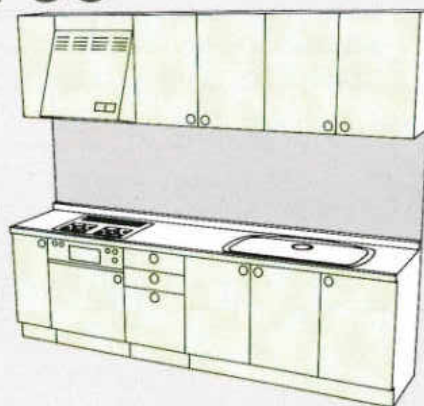

2700

RO・RD・RA・RG・RB ¥748,900 SA・SG・SI・SR・HO・TW ¥443,300
WO・DO・BO ¥609,300 FW・EW・JW・BS・BH・BM・BN ¥387,900
AG・NG・DG・GG ¥521,800 CW・CL・CB・CF ¥451,900