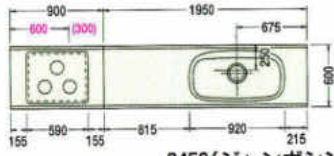

2400%

1800%

1950%

2100%

2250~3600mm

2700(ジャンボシンク)R

2850(ジャンボシンク)R

3000(ジャンボシンク)R