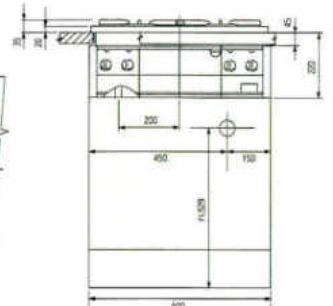

グリル付クックトップ

TBG-30A3

連続放電式点火／立消え安全装置付／ガス消費料 (Kcal/h) 右4,100 左2,300 後1,100 グリル1,850 (13A)