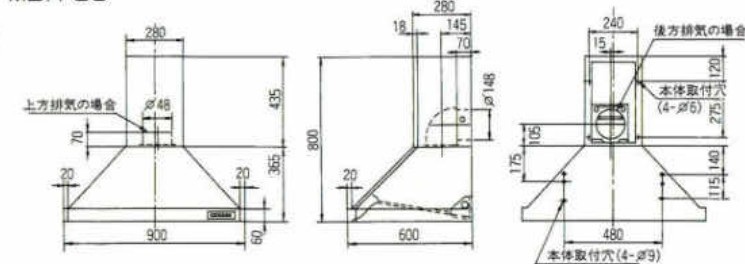

FH-601・602

FDR-4C

大型食器乾燥機

N-451MVD・N-451BVD

N-451MVD(ミドル)

※ミドルの扉開閉面積への吊戸棚設置の際は間口300%床より1800%のスペースを確保してください。

●大型食器乾燥機ミドルタイプは420/415W(AC100V・50/60Hz)です。突入時(スイッチを入れた直後)約9アンペア流れますので電気容量にご配慮ください。

N-451BVD(フロアー)