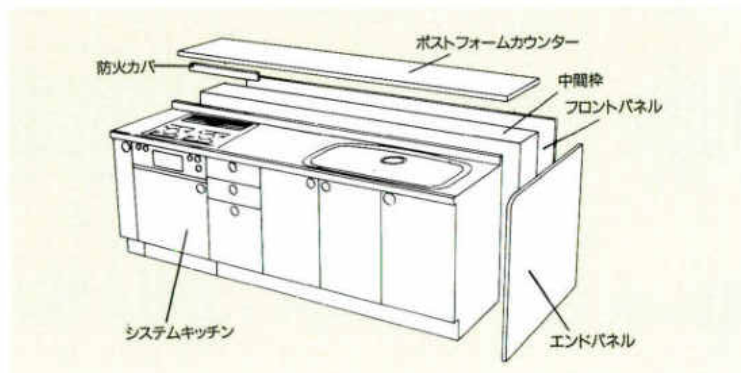

パーティキッチン カウンターユニットの内訳