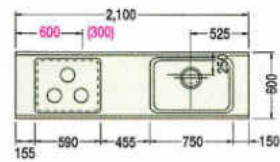

2100(シングルシンク)R

3300(ジャンボシンク)R