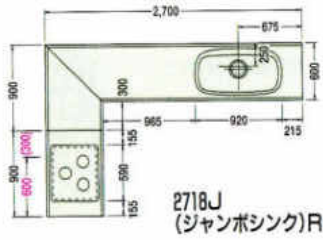

2550mm

2700mm

2850mm

3000mm

奥行700mmタイプ ※青字以外は800mmタイプと同じです。

※上記図面は木製システムの図面です。
※水槽から蛇口を立上げる場合、床(F.L.)から450mmのところまで壁配管してください。