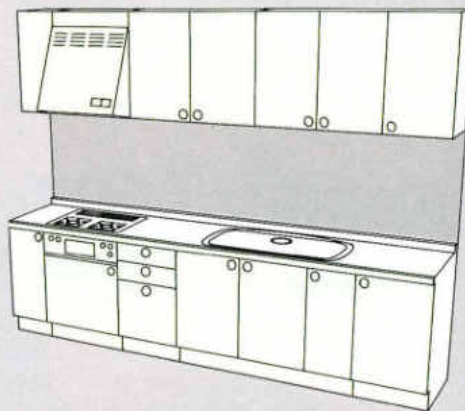

3000

RO・RD・RA・RG・RB ¥813,800 SA・SG・SI・SR・HO・TW ¥477,100
WO・DO・BO ¥668,800 FW・EW・JW・BS・BH・BM・BN ¥421,000
AG・NG・DG・GG ¥565,800 CW・CL・CB・CF ¥486,900