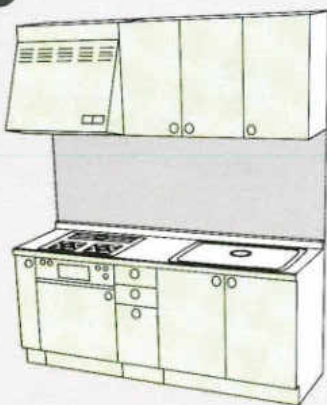

パーティキッチン基本セットプラン(奥行600タイプ)

2550

キッチン側2570%
収納側1950%

RO・RD ¥1,359,900
WO・DO・BO ¥1,113,500
NG・DG・GG ¥955,800
SA・SG・SI・SR・HO・TW ¥851,000
FW・EW・JW ¥785,600

2700

キッチン側2720%
収納側2700%

RO・RD ¥1,556,600
WO・DO・BO ¥1,253,500
NG・DG・GG ¥1,073,800
SA・SG・SI・SR・HO・TW ¥1,071,200
FW・EW・JW ¥973,600

※NG・FWシリーズは大型収納庫(900%)は450収納庫が2台となります。

SYSTEM KITCHEN システムキッチン

基本セットプラン/型 (奥行600タイプ)

■仕様/ステンレストップ、ジャンボ水槽(シングル水槽)、セミロング吊戸棚、レンジフード・KV-60、FN-6 (KV-75、FN-7) ガス器具・TBG-30A3

1950

RO・RD・RA・RG・RB ¥582,000 SA・SG・SI・SR・HO・TW ¥378,000
 WO・DO・BO ¥493,500 FW・EW・JW・BS・BH・BM・BN ¥339,200
 AG・NG・DG・GG ¥435,500 CW・CL・CB・CF ¥366,800