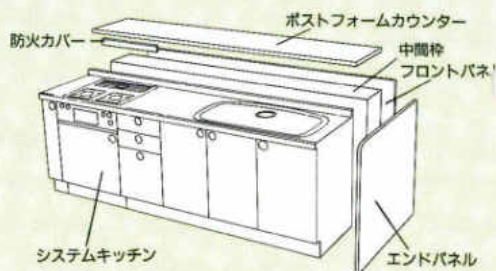

品番 ■奥行700mmタイプはこの後に7が入ります。

S□□-255J R/L B

■ドアの色(商品記号)
(例)RO:ロイヤルオーク
RD:ロイヤル
タークブラウン

■シンクのタイプ
S:シングル槽
J:ジャンボ槽
P:奥行700mm
D:ステアトップタイプ

■B: Bタイプ

■シンクの位置
R:ワークトップの右側
L:ワークトップの左側

■ワークトップの種類
(例)S:ステンレス
M:人工大理石(ソリッドホワイト・グラニトベージュ・グラニトブルー・グラニトダークブルー)
C:人工大理石(コリアンシェラ)

■キッチンのサイズ
(例)195:間口1850mm
255:間口2550mm
L型は数字が4桁になり、前2桁が間口の寸法、後2桁が奥行の寸法です。

品番構成例

フラットワークトップ	
奥行600mm(例:L型2700mmステンレス)	S00-270J
奥行700mm(例:L型2700mmステンレス)	S007-270P
奥行600mm(例:L型2700mm×1800mmステンレス)	S00-2718J
奥行700mm(例:L型2700mm×1800mmステンレス)	S007-2718P
ガス段下りワークトップ	
奥行600mm(例:L型2700mmステンレス)	S00-270JD
奥行700mm(例:L型2700mmステンレス)	S007-270PD
奥行600mm(例:L型2700mm×1800mmステンレス)	S00-2718JD
奥行700mm(例:L型2700mm×1800mmステンレス)	S007-2718PD

ニューパーティキッチン価格表

記号	RO・RD	WO・DO・BO	NG・DG・GG	SA・SG・SI SR・HO・TW	FW・EW・JW
PC-185SR/L	¥503,300	¥455,400	¥394,400	¥348,900	¥315,200
PC-180SR/L	¥528,300	¥474,500	¥411,000	¥364,500	¥331,100
PC-195SR/L	¥574,800	¥522,300	¥463,500	¥410,800	¥373,400
PC-210SR/L	¥594,500	¥537,200	¥475,500	¥421,700	¥384,500
PC-225JR/L	¥614,800	¥555,500	¥491,900	¥436,300	¥397,500
PC-240JR/L	¥631,300	¥571,500	¥507,500	¥450,300	¥409,300
PC-255JR/L	¥655,500	¥592,500	¥524,500	¥466,000	¥423,100
PC-270JR/L	¥697,100	¥628,000	¥552,500	¥488,800	¥443,700

左記価格中のカウンターユニットの内訳

Bタイプ

品名	ワークトップ				
	ステンレス	人工大理石 ソリッドホワイト	人工大理石 グラニトシリーズ	人工大理石 コリアンシェラ	
2550 B 大型ガスレンジラック付	RO・RD・RA RB・RG	S00-255J R/L B ¥513,400	M00-255J R/L B ¥571,400	M00-255J R/L B ¥603,400	C00-255J R/L B ¥788,400
	WO・DO・BO	S00-255J R/L B ¥442,700	M00-255J R/L B ¥500,700	M00-255J R/L B ¥532,700	C00-255J R/L B ¥697,700
	AG・NG・DG・GG	S00-255J R/L B ¥386,000	M00-255J R/L B ¥444,000	M00-255J R/L B ¥476,000	C00-255J R/L B ¥641,000
	SA・SG・SI SR・HO・TW	S00-255J R/L B ¥334,100	M00-255J R/L B ¥392,100	M00-255J R/L B ¥424,100	C00-255J R/L B ¥589,100
	BH・BM・BN・BS FW・EW・JW	S00-255J R/L B ¥294,000	M00-255J R/L B ¥352,000	M00-255J R/L B ¥384,000	C00-255J R/L B ¥549,000
2550 B 大型ガスレンジラック付	RO・RD・RA RB・RG	S00-255J R/L B ¥544,400	M00-255J R/L B ¥602,400	M00-255J R/L B ¥634,400	C00-255J R/L B ¥799,400
	WO・DO・BO	S00-255J R/L B ¥469,500	M00-255J R/L B ¥527,500	M00-255J R/L B ¥559,500	C00-255J R/L B ¥724,500
	AG・NG・DG・GG	S00-255J R/L B ¥407,500	M00-255J R/L B ¥465,500	M00-255J R/L B ¥497,500	C00-255J R/L B ¥662,500
	SA・SG・SI SR・HO・TW	S00-255J R/L B ¥349,500	M00-255J R/L B ¥407,500	M00-255J R/L B ¥439,500	C00-255J R/L B ¥604,500
	BH・BM・BN・BS FW・EW・JW	S00-255J R/L B ¥308,000	M00-255J R/L B ¥366,000	M00-255J R/L B ¥398,000	C00-255J R/L B ¥563,000
2700 B 大型3段引出し付	RO・RD・RA RB・RG	S00-270J R/L B ¥526,200	M00-270J R/L B ¥585,200	M00-270J R/L B ¥619,200	C00-270J R/L B ¥781,200
	WO・DO・BO	S00-270J R/L B ¥452,700	M00-270J R/L B ¥511,700	M00-270J R/L B ¥545,700	C00-270J R/L B ¥707,700
	AG・NG・DG・GG	S00-270J R/L B ¥394,000	M00-270J R/L B ¥453,000	M00-270J R/L B ¥487,000	C00-270J R/L B ¥649,000
	SA・SG・SI SR・HO・TW	S00-270J R/L B ¥340,900	M00-270J R/L B ¥399,900	M00-270J R/L B ¥433,900	C00-270J R/L B ¥595,900
	BH・BM・BN・BS FW・EW・JW	S00-270J R/L B ¥299,900	M00-270J R/L B ¥358,900	M00-270J R/L B ¥392,900	C00-270J R/L B ¥554,900
2700 B 大型3段引出し付	RO・RD・RA RB・RG	S00-270J R/L B ¥529,800	M00-270J R/L B ¥588,800	M00-270J R/L B ¥622,800	C00-270J R/L B ¥784,800
	WO・DO・BO	S00-270J R/L B ¥458,200	M00-270J R/L B ¥517,200	M00-270J R/L B ¥551,200	C00-270J R/L B ¥713,200
	AG・NG・DG・GG	S00-270J R/L B ¥402,000	M00-270J R/L B ¥461,000	M00-270J R/L B ¥495,000	C00-270J R/L B ¥657,000
	SA・SG・SI SR・HO・TW	S00-270J R/L B ¥346,900	M00-270J R/L B ¥405,900	M00-270J R/L B ¥439,900	C00-270J R/L B ¥601,900
	BH・BM・BN・BS FW・EW・JW	S00-270J R/L B ¥304,200	M00-270J R/L B ¥363,200	M00-270J R/L B ¥397,200	C00-270J R/L B ¥559,200