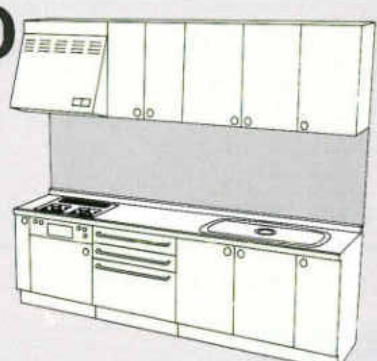

RO・RD・RA・RG・RB ¥769,900 SA・SG・SI・SR・HO・TW ¥485,700
WO・DO・BO ¥638,500 FW・EW・JW ¥434,800
AG・NG・DG・GG ¥558,800 BH・BM・BN・BS ¥434,800