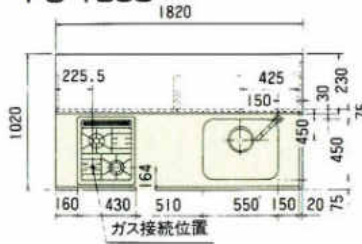

施工用寸法図

- ●Bタイプ
- ●パーティキッチン
- ●システムキッチン
- ●グリル付クックトップ
- ●ガスレンジ
- ●レンジフード

- ●大型食器乾燥庫
- ●冷蔵庫
- ●ビルトイン食器洗い乾燥機
- ●ビルトイン食器乾燥機
- ●蛍光灯付吊戸棚

Bタイプ

※( )中寸法は左(L)仕様を示す。

パーティキッチン

PC-180S

パーティキッチン カウンターユニットの内訳