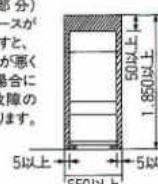

●電源コンセントの位置は、奥の壁の斜線部に設けこれに電源電線、アース線(別売)を接続してください。
●アース端子埋込み型コンセントをご使用ください。

冷蔵庫の設置スペースを確認してください。幅600mm以上×奥行600mm以上×高さ1940mm以上必ず確保してください。

●冷蔵庫には放熱のための空間が必要です。
( )部分放熱スペースが不十分だと、冷却性能が悪くなったり、場合によっては故障の原因になります。