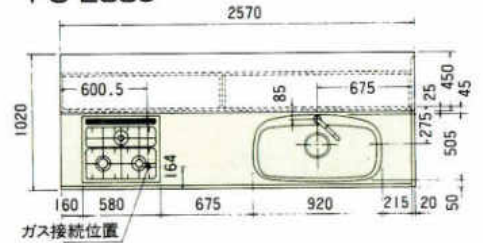

- 大型食器乾燥庫
- 冷蔵庫
- ビルトイン食器洗い乾燥機
- ビルトイン食器乾燥機
- 蛍光灯付吊戸棚

Bタイプ

※()中寸法は左(L)仕様を示す。

パーティキッチン

PC-270J

PC-255J

PC-240J

PC-225J