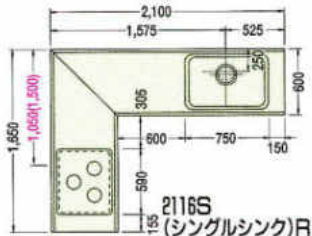

1950~3600%

1950%

2100%

2250%

2400%

奥行700mmタイプ ※青字以外は800mmタイプと同じです。

1650%

1800%

1950%

2100%