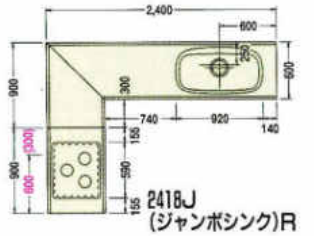

2250%

2400%

1800%

1950%

2100%