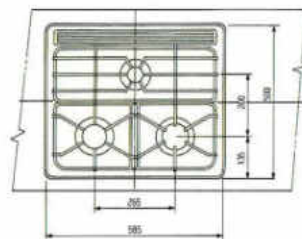

グリル付クックトップ

TBG-30A3

連続放電式点火／立消え安全装置付／ガス消費料 (Kcal/h) 右4,100 左2,300 後1,100 グリル1,850 (13A)