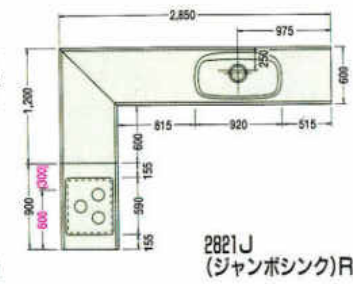

2550mm

2700mm

2850mm

3000mm

奥行700mmタイプ ※青字以外は800mmタイプと同じです。

※上記図面は木製システムの図面です。
※水槽から蛇口を立上げる場合、床(F.L.)から450mmのところまで壁配管してください。