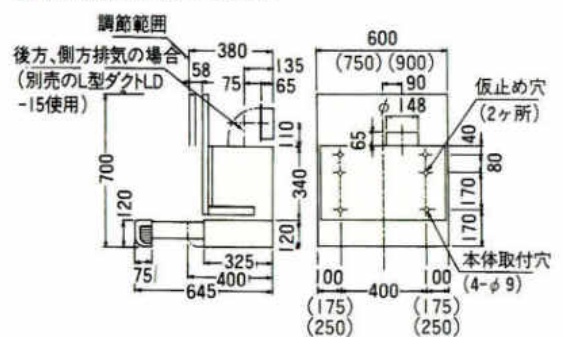

SDR-600(750)(900)