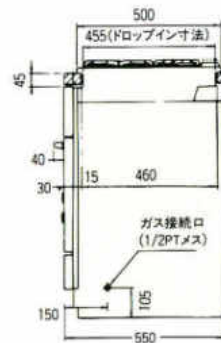

ガスレンジ

TBR-310CA3(EA3)

連続放電式点火／立消え安全装置付／電源100V・消費電力85W (TBR-310CA3) 1200W (TBR-310EA3) ガス消費量 (Kcal/h) コンロ 右4,100 左2,300 後1,100 グリル1,850 オープン5,300 (13A)