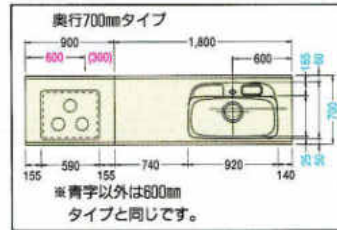

3000%

奥行700mmタイプ ※青字以外は600mmタイプと同じです。

1650%

1800%

1950%

2100%

※赤数字はガス配管位置寸法を示す。
 ※()内寸法は仕様を示す。
 ※上記図面は木製システムの図面です。ホーローシステムの場合排水孔位置が多少ズレます。
 ※水槽から蛇口を立上げる場合、床(F.L.)から450%のところに壁配管してください。

2250%