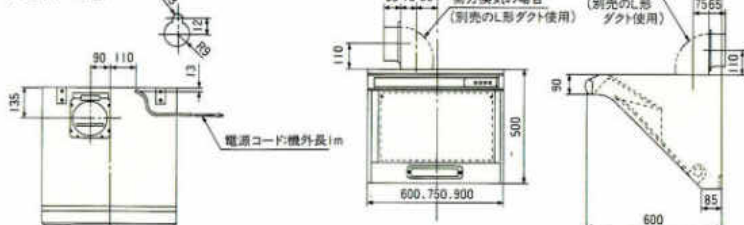

ガスレンジ

TBR-310CA3(EA3)

連続放電式点火／立消え安全装置付／電源100V・消費電力85W (TBR-310CA3) 1200W (TBR-310EA3) ガス消費量 (Kcal/h) コンロ 右4,100 左2,300 後1,100 グリル1,850 オープン5,300 (13A)

グリル付クックトップ

TBG-30A3

連続放電式点火／立消え安全装置付／ガス消費料 (Kcal/h) 右4,100 左2,300 後1,100 グリル1,850 (13A)

ガス配管工事

- ●ガス接続は金属可とう管又は、金属管接続をしてください。
- ●接続工事については、ガス供給事業者の指定する工事店にご依頼ください。

SCH-90

SDR-600(750)(900)

MDH-90

FH-601・602

FDR-4C