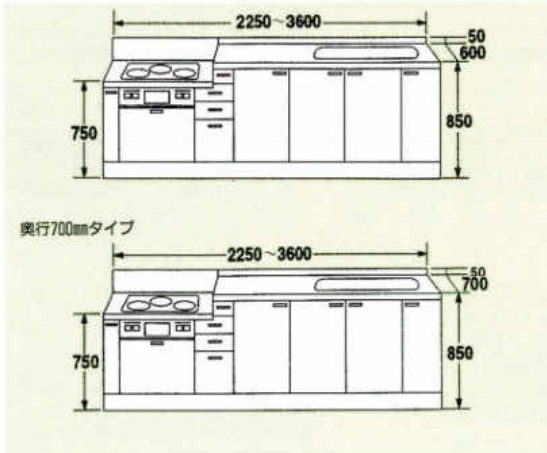

3000%

奥行700mmタイプ ※青字以外は600mmタイプと同じです。

1650%

1800%

1950%

2100%

※赤数字はガス配管位置寸法を示す。
 ※()内寸法は仕様を示す。
 ※上記図面は木製システムの図面です。ホーローシステムの場合排水孔位置が多少ズレます。
 ※水槽から蛇口を立上げる場合、床(F.L.)から450%のところに壁配管してください。

2250%