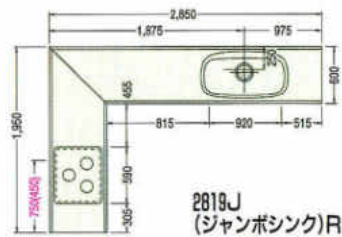

3000%

奥行700mmタイプ ※青字以外は600mmタイプと同じです。

1650%

1800%

1950%

2100%

※赤数字はガス配管位置寸法を示す。
 ※()内寸法は仕様を示す。
 ※上記図面は木製システムの図面です。ホーローシステムの場合排水孔位置が多少ズレます。
 ※水槽から蛇口を立上げる場合、床(F.L.)から450%のところに壁配管してください。

2250%