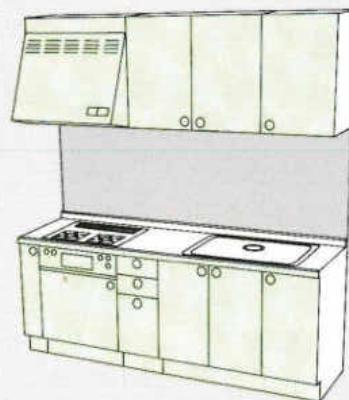

2100

RO・RD・RA・RG・RB ¥612,700 SA・SG・SI・SR・HO・TW ¥389,500
WO・DO・BO ¥515,000 FW・EW・JW・BS・BH・BM・BN ¥345,900
AG・NG・DG・GG ¥453,500 CW・CL・CB・CF ¥387,600