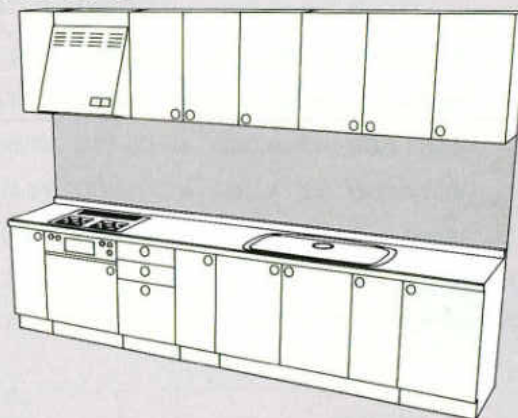

3300

RO・RD・RA・RG・RB ¥883,300 SA・SG・SI・SR・HO・TW ¥515,100
WO・DO・BO ¥713,800 FW・EW・JW・BS・BH・BM・BN ¥457,400
AG・NG・DG・GG ¥614,800 CW・CL・CB・CF ¥527,900