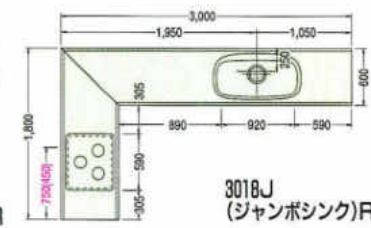

3000%

奥行700mmタイプ ※青字以外は600mmタイプと同じです。

1650%

1800%

1950%

2100%

※赤数字はガス配管位置寸法を示す。
 ※()内寸法は仕様を示す。
 ※上記図面は木製システムの図面です。ホーローシステムの場合排水孔位置が多少ズレます。
 ※水槽から蛇口を立上げる場合、床(F.L.)から450%のところに壁配管してください。

2250%