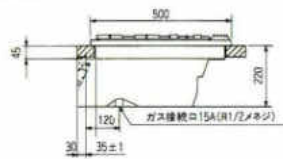

グリル付クックトップ

TBG-30A3

連続放電式点火／立消え安全装置付／ガス消費料 (Kcal/h) 右4,100 左2,300 後1,100 グリル1,850 (13A)