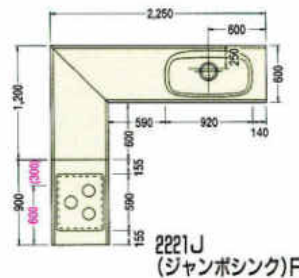

2400%

1800%

1950%

2100%

2250~3600mm

2700(ジャンボシンク)R

2850(ジャンボシンク)R

3000(ジャンボシンク)R