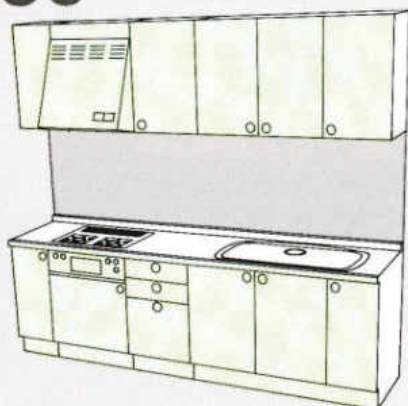

2550

RO・RD・RA・RG・RB ¥707,800 SA・SG・SI・SR・HO・TW ¥428,600
WO・DO・BO ¥581,800 FW・EW・JW・BS・BH・BM・BN ¥380,300
AG・NG・DG・GG ¥501,800 CW・CL・CB・CF ¥434,900