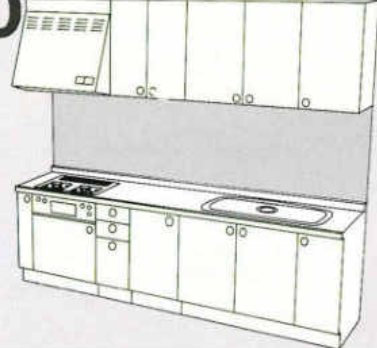

Bタイプ基本セットプラン(奥行600タイプ)

2550

RO・RD・RA・RG・RB ¥732,700 SA・SG・SI・SR・HO・TW ¥452,100
WO・DO・BO ¥602,200 FW・EW・JW ¥403,800
AG・NG・DG・GG ¥522,000 BH・BM・BN・BS ¥403,800

2700

RO・RD・RA・RG・RB ¥766,300 SA・SG・SI・SR・HO・TW ¥479,700
WO・DO・BO ¥633,000 FW・EW・JW ¥430,500
AG・NG・DG・GG ¥550,800 BH・BM・BN・BS ¥430,500