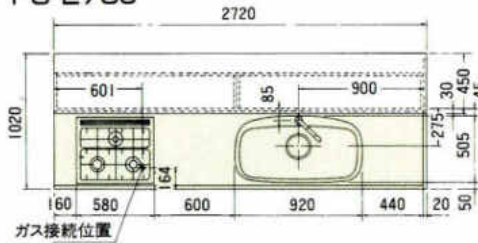

- 大型食器乾燥庫
- 冷蔵庫
- ビルトイン食器洗い乾燥機
- ビルトイン食器乾燥機
- 蛍光灯付吊戸棚

Bタイプ

※()中寸法は左(L)仕様を示す。

パーティキッチン

PC-270J

PC-255J

PC-240J

PC-225J