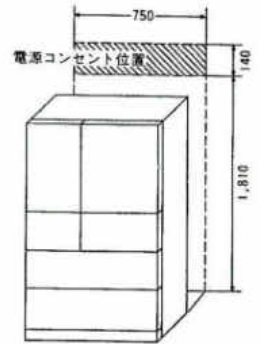

●大型食器乾燥機フロアタイプの定格消費電力は305W(AC100V50/60Hz)です。突入時(スイッチを入れた直後)約7アンペア流れますので電気容量にご配慮ください。

冷蔵庫

GR-K46MSK 有効内容量 450ℓ
製品重量 109kg

●この冷蔵庫には、冷蔵庫後部と壁面との間に放熱のための空間(放熱スペース)がいりません。
●後部壁面に突起物がないことを確かめて下さい。

NR-E40EP

有効内容量 400ℓ
製品重量 91kg