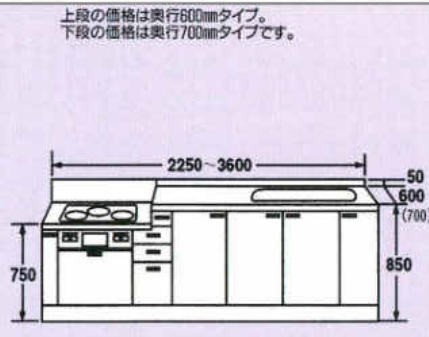

RA: ロイヤルメイプルアイボリー
RB: ロイヤルメイプルブラウン
RD: ロイヤルダークブラウン
RG: ロイヤルメイプルグレー
RO: ロイヤルオーク
BO: ブラックオーク

DO: ダークオーク
WO: ホワイトオーク
AG: アーモンドグリーン
DG: ディープレイン
GG: グレーグリーン
NG: ナチュラルグリーン

SA: シャインアーモンド
SG: シャイングレー
SI: シャインアイボリー
SR: シャインレッド
TW: テクノホワイト
HO: ハイオーク

BH: ベルサントベージュ
BM: ベルサントグリーン
BN: ベルサントブルー
BS: ベルサントホワイト
EW: エレガンスウッド
FW: ファインウッド

JW: ジョイフルウッド
CB: クリスタルハーベストベージュ
CF: クリスタルファッショニング
CL: クリスタルライトグレー
CW: クリスタルクリアホワイト

システムキッチン | 型

ガス段落ちタイプ

品名	S□□-225JD S□□7-225PD	S□□-240JD S□□7-240PD	S□□-255JD S□□7-255PD	S□□-270JD S□□7-270PD	S□□-285JD S□□7-285PD	
	RO・RD・RA・RG・RB	¥489,800 ¥510,800	¥504,000 ¥525,000	¥539,400 ¥562,400	¥552,200 ¥575,200	¥571,400 ¥596,400
WO・DO・BO	¥429,500 ¥444,500	¥434,500 ¥455,500	¥462,500 ¥485,500	¥472,500 ¥495,500	¥488,500 ¥513,500	
AG・NG・DG・GG	¥373,000 ¥394,000	¥382,000 ¥403,000	¥405,000 ¥428,000	¥413,000 ¥436,000	¥427,000 ¥452,000	
SA・SG・SI・SR・HO・TW	¥330,800 ¥351,800	¥338,000 ¥359,000	¥355,500 ¥378,500	¥362,300 ¥385,300	¥374,500 ¥399,500	
FW・EW・JW BS・BH・BM・BN	¥296,700 ¥317,700	¥302,000 ¥323,000	¥317,200 ¥340,200	¥323,100 ¥346,100	¥333,400 ¥358,400	
品名	S□□-300JD S□□7-300PD	S□□-315JD S□□7-315PD	S□□-330JD S□□7-330PD	S□□-345JD S□□7-345PD	S□□-360JD S□□7-360PD	
RO・RD・RA・RG・RB	¥602,000 ¥627,000	¥619,200 ¥645,200	¥654,800 ¥680,800	¥668,400 ¥694,400	¥682,000 ¥708,000	
WO・DO・BO	¥513,000 ¥538,000	¥527,000 ¥553,000	¥556,500 ¥582,500	¥566,000 ¥592,000	¥575,500 ¥601,500	
AG・NG・DG・GG	¥446,000 ¥471,000	¥458,000 ¥484,000	¥482,000 ¥508,000	¥490,000 ¥516,000	¥498,000 ¥524,000	
SA・SG・SI・SR・HO・TW	¥387,800 ¥412,800	¥398,000 ¥424,000	¥416,300 ¥442,300	¥423,300 ¥449,300	¥430,300 ¥456,300	
FW・EW・JW BS・BH・BM・BN	¥344,500 ¥369,500	¥352,800 ¥378,800	¥368,900 ¥394,900	¥374,900 ¥400,900	¥380,900 ¥406,900	

※□□の中には商品記号が入ります。
■色の価格はガスレンジ組み込みタイプです。

1950 グリル付クックトップ組み込み TBG-30A3
ガスレンジ組み込み TBR-310CA3

サイズ(%) 開口×奥行×高さ 1950×800×850

2100 グリル付クックトップ組み込み TBG-30A3
ガスレンジ組み込み TBR-310CA3

サイズ(%) 開口×奥行×高さ 2100×800×850

2250 グリル付クックトップ組み込み TBG-30A3
ガスレンジ組み込み TBR-310CA3

サイズ(%) 開口×奥行×高さ 2250×800×850

2400 グリル付クックトップ組み込み TBG-30A3
ガスレンジ組み込み TBR-310CA3

サイズ(%) 開口×奥行×高さ 2400×800×850

2250 グリル付クックトップ組み込み TBG-30A3
ガスレンジ組み込み TBR-310CA3

サイズ(%) 開口×奥行×高さ 2250×700×850

2400 グリル付クックトップ組み込み TBG-30A3
ガスレンジ組み込み TBR-310CA3

サイズ(%) 開口×奥行×高さ 2400×700×850