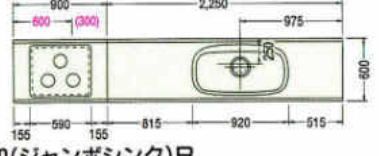

3150(ジャンボシンク)R