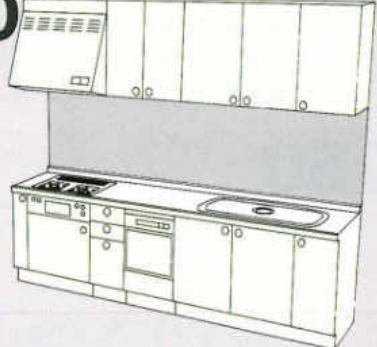

2550

食器洗い機付
50%

RO・RD・RA・RG・RB ¥849,300 SA・SG・SI・SR・HO・TW ¥599,600
WO・DO・BO ¥732,200 FW・EW・JW ¥556,400
AG・NG・DG・GG ¥661,000 BH・BM・BN・BS ¥556,400

2700

食器洗い機付
450%

RO・RD・RA・RG・RB ¥882,900 SA・SG・SI・SR・HO・TW ¥627,200
WO・DO・BO ¥763,000 FW・EW・JW ¥583,100
AG・NG・DG・GG ¥689,800 BH・BM・BN・BS ¥583,100