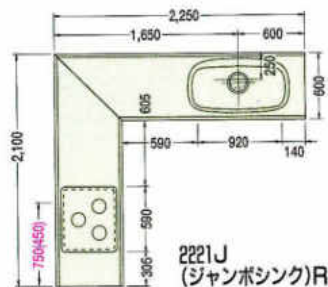

1950~3600%

1950%

2100%

2250%

2400%

奥行700mmタイプ ※青字以外は800mmタイプと同じです。

1650%

1800%

1950%

2100%