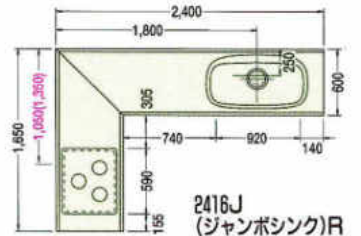

1950~3600%

1950%

2100%

2250%

2400%

奥行700mmタイプ ※青字以外は800mmタイプと同じです。

1650%

1800%

1950%

2100%