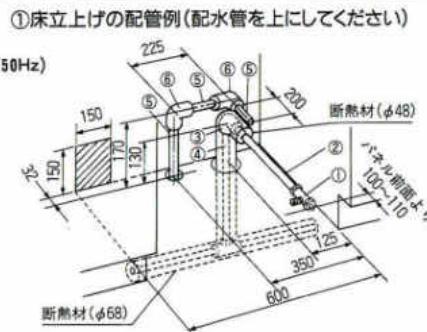

NP-9200BP-0

単相 100V
消費電力量大 1240/1250W(60/50Hz)
標準総使用水量 約29ℓ
※斜線内にアース
ターミナル付埋込み
コンセント(125V・15A)
を設置してください。