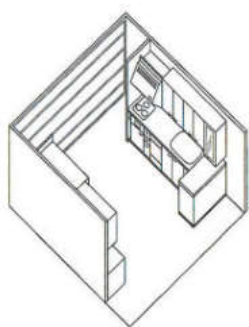

ミラージュホワイトサンド MGW

セット合計価格 **¥1,545,000**

ワークトップ：人工大理石ソリッドホワイト
ドアカラー：ミラージュホワイトサンド
キッチン：2700mm・サイドカウンター：1200mm
収納・カウンター：2700×450mm
(施工費・ダストボックス・キッチンパネル・水栓金具は含まれていません。)