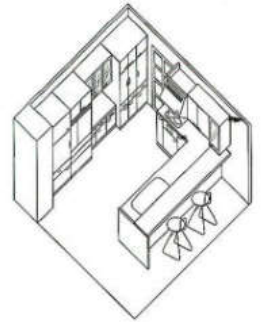

ミラーージュコバルトブルー MGC

セット合計価格 **¥2,015,200**

ワークトップ:ステンレス・ドアカラー:ミラーージュコバルトブルー
キッチン:2570×1820mm (カウンターユニット含む)
収納・カウンター:3660mm
(施工費・水栓金具・椅子は含まれていません)

個性が光るさわやかブルー。
料理するリズムカルな音が聞こえてきます。