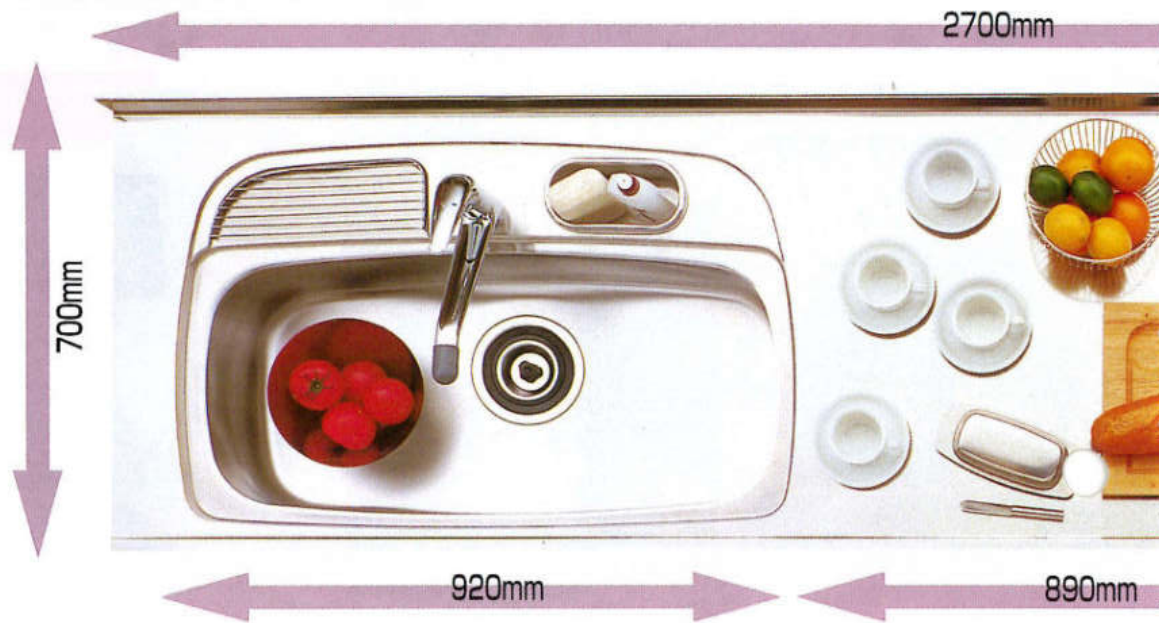

きげんキッチン。

鏡面扉 (ミラージュシリーズ)

鏡面仕上げのメラミン樹脂ポストフォーム加工扉で汚れもサッと一拭きです。

サイドカウンター

キッチンとダイニングの間仕切りとして、炊飯器、ポットなどの置き台として、ダストボックスや調理用品の収納に便利な両面カウンターです。

2700 標準セットプラン

(単位：円)

	食器洗い機付	食器洗い機なし
RO、RGシリーズ	1,015,200	898,600
WO、DOシリーズ	887,300	757,300
DG、NGシリーズ	810,800	671,800
MGシリーズ	780,400	637,200
HO、SGシリーズ	745,600	598,100
FW、BNシリーズ	700,100	547,500

※価格には水栓金具、レンジパネル、コンロ、フードが含まれています。

水切棚

洗った食器や野菜、果物を手軽に置けるステンレス製の水切スペースです。

洗剤ポケット

とくく置き場所に困る洗剤やスポンジを収納できる便利なステンレス製の洗剤入れです。

広さが自慢、調理のしやすさを考えたみっつの快適キッチンです。

■奥行700mm Eシンク

■奥行700mm Pシンク

■奥行600mm Bタイプ

アクリ系人工大理石 ●グラニットグレー (GTG)

新発売
ワイドなシンク
奥行517mm
Eシンク

大皿や中華鍋もラクラク置ける便利な変形シンク。

今までシンクに収まりずらかった、大皿やホットプレート・中華鍋もワイドな変形シンクなら、洗う作業もラクラク。+αの思いやりがうれしい、アイデア商品です。

お鍋の持ち運びもスムーズにできるよう、作業性を考えてワークトップに段差をつけたガス段落ちタイプのキッチンです。

コンロ部分が一段低くなっているから、重いお鍋の持ち運びもラクラク。お鍋の中もちょうど見やすい高さだから、いちだんと料理の腕にも磨きがかかります。

標準奥行サイズより、100mm奥行が広がった700mmタイプで、作業効率も15%アップ。

開口の取れないキッチンでも、十分な調理スペースを確保できます。奥行の広い調理スペースだから、キッチン用品もたくさん置けるし、大皿への盛り付けもラクラクです。

シンクまわりに洗剤ポケットや水切りスペースがついています。