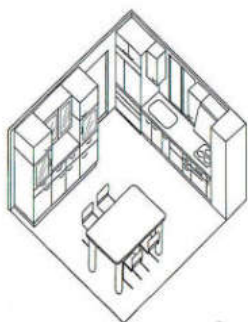

ミラーージュローズ MGR

セット合計価格 **¥1,651,100**

ワークトップ:ステンレス・ドアカラー:ミラーージュローズ
キッチン:2700mm・冷蔵庫:790mm(パネル40mm含む)
収納側:1820mm
(施工費・テーブル・椅子・水栓金具は含まれていません。)

キッチンに明るさを演出するローズの色調。
女性らしい新しいニュアンスです。