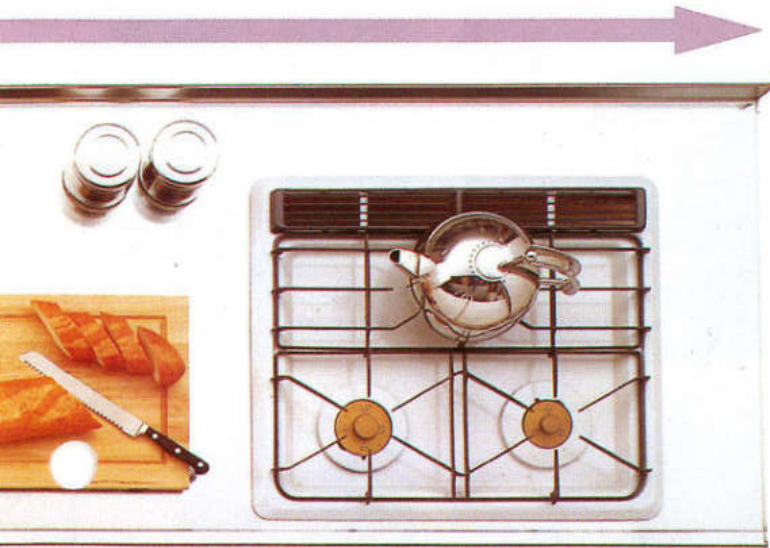

※価格には水栓金具、レンジパネル、コンロ、フードが含まれています。

水切棚

洗った食器や野菜、果物を手軽に置けるステンレス製の水切スペースです。

洗剤ポケット

とくく置き場所に困る洗剤やスポンジを収納できる便利なステンレス製の洗剤入れです。

広さが自慢、調理のしやすさを考えたみっつの快適キッチンです。

■奥行700mm Eシンク

■奥行700mm Pシンク

■奥行600mm Bタイプ

アクリ系人工大理石 ●グラニットグレー (GTG)

新発売
ワイドなシンク
奥行517mm
Eシンク

大皿や中華鍋もラクラク置ける便利な変形シンク。

今までシンクに収まりずらかった、大皿やホットプレート・中華鍋もワイドな変形シンクなら、洗う作業もラクラク。+αの思いやりがうれしい、アイデア商品です。

お鍋の持ち運びもスムーズにできるよう、作業性を考えてワークトップに段差をつけたガス段落ちタイプのキッチンです。

コンロ部分が一段低くなっているから、重いお鍋の持ち運びもラクラク。お鍋の中もちょうど見やすい高さだから、いちだんと料理の腕にも磨きがかかります。

標準奥行サイズより、100mm奥行が広がった700mmタイプで、作業効率も15%アップ。

開口の取れないキッチンでも、十分な調理スペースを確保できます。奥行の広い調理スペースだから、キッチン用品もたくさん置けるし、大皿への盛り付けもラクラクです。

シンクまわりに洗剤ポケットや水切りスペースがついています。

シンクの蛇口の左右に、洗剤やスポンジを収納できる便利な洗剤ポケットや、洗った食器や野菜などを気楽に置ける、便利な水切りスペースを設置しました。ともに、ステンレス製で取り外しもOK。だから、お手入れも簡単でいつも清潔な状態が保てます。

幅890mmの調理スペースでゆったりクッキング。890mmのワイドな調理スペースだから、下ごしらえや調理、後片付けまでのキッチンワークがだぜんスムーズに行えます。

モデルプラン