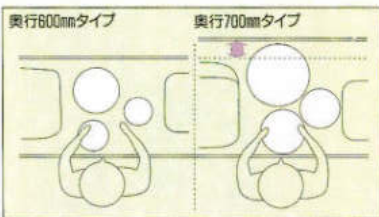

標準奥行サイズより、100mm奥行が広がった700mmタイプで、作業効率も15%アップ。

開口の取れないキッチンでも、十分な調理スペースを確保できます。奥行の広い調理スペースだから、キッチン用品もたくさん置けるし、大皿への盛り付けもラクラクです。