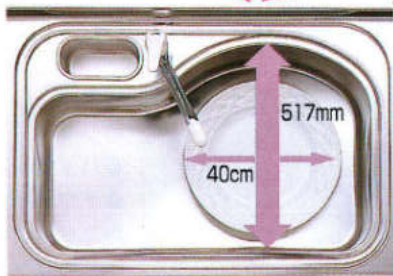

新発売
ワイドなシンク
奥行517mm
Eシンク

大皿や中華鍋もラクラク置ける便利な変形シンク。

今までシンクに収まりずらかった、大皿やホットプレート・中華鍋もワイドな変形シンクなら、洗う作業もラクラク。+αの思いやりがうれしい、アイデア商品です。