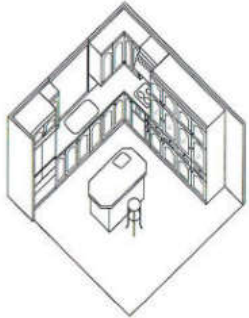

セット合計価格 **¥1,234,500**

ワークトップ: ステンレス・ドアカラー: シェーンアーモンド
キッチン: 2570mm・収納・カウンター: 3190mm
(施工費および水栓金具は含まれていません。)

ロイヤルダークブラウン (RD)

ロイヤルオーク (RO)

ロイヤルダークブラウン RD

セット合計価格 **¥3,988,700**

ワークトップ：コーリアンシェラバートアンバー
 ドアカラー：ロイヤルダークブラウン
 キッチン：3630mm×3640mm・アイランドカウンター：1500mm×900mm
 (施工費・水栓金具・椅子は含まれていません。)