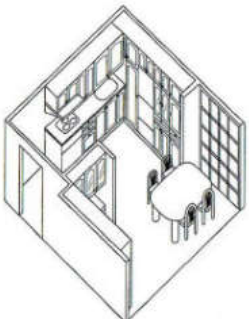

セット合計価格 **¥3,700,300**

ワークトップ：コーリアン・ドアカラー：ロイヤルオーク
キッチン：3000mm×3050mm・ワーキングカウンター：1350mm
収納庫1800mm
(施工費・テーブル・椅子・水栓金具は含まれていません。)