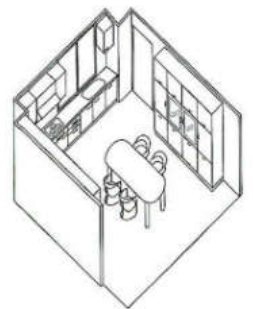

●バースアイ・メイプルシリーズ

ロイヤルメイプルアイボリー (RA)

ロイヤルメイプルグレー (RG)

ロイヤルメイプルブラウン (RB)

ロイヤルメイプルグレー RG

お洒落で個性的な雰囲気の漂う
バースアイ・メイプル柄が好評です。

セット合計価格 **¥2,545,780**

ワークトップ：グラニットグレー
ドアカラー：ロイヤルメイプルグレー
キッチン：2700mm・カウンター：2720mm・収納庫：1820mm
(施工費・テーブル・椅子・水栓金具は含まれていません。)