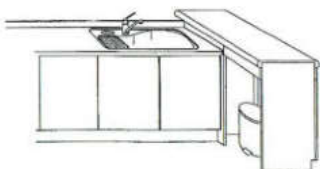

セット合計価格 **¥1,501,800**

キッチン：2720mm・収納庫：1540mm

ミラージュホワイトサンド MGW

セット合計価格 **¥1,545,000**

ワークトップ：人工大理石ソリッドホワイト
 ドアカラー：ミラージュホワイトサンド
 キッチン：2700mm・サイドカウンター：1200mm
 収納・カウンター：2700×450mm
 (施工費・ダストボックス・キッチンパネル・水栓金具は含まれていません。)