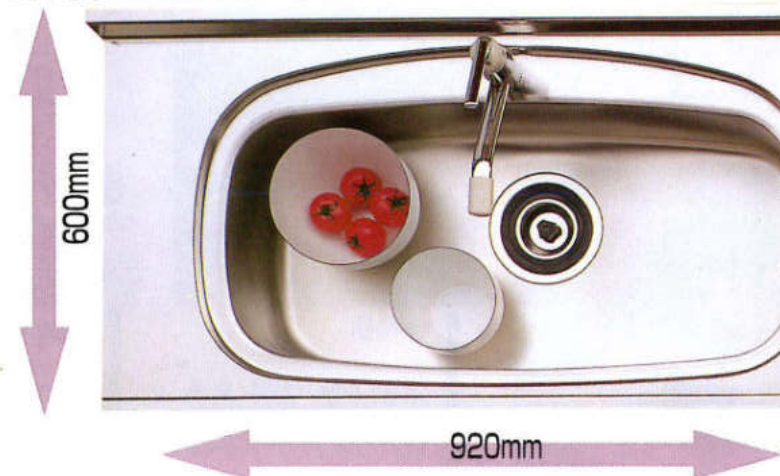

きげんキッチン。

鏡面扉 (ミラージュシリーズ)

鏡面仕上げのメラミン樹脂ポストフォーム加工扉で汚れもサッと一拭きです。

サイドカウンター

キッチンとダイニングの間仕切りとして、炊飯器、ポットなどの置き台として、ダストボックスや調理用品の収納に便利な両面カウンターです。

2700 標準セットプラン

(単位：円)

	食器洗い機付	食器洗い機なし
RO、RGシリーズ	1,015,200	898,600
WO、DOシリーズ	887,300	757,300
DG、NGシリーズ	810,800	671,800
MGシリーズ	780,400	637,200
HO、SGシリーズ	745,600	598,100
FW、BNシリーズ	700,100	547,500

※価格には水栓金具、レンジパネル、コンロ、フードが含まれています。

水切棚

洗った食器や野菜、果物を手軽に置けるステンレス製の水切スペースです。

洗剤ポケット

とくく置き場所に困る洗剤やスポンジを収納できる便利なステンレス製の洗剤入れです。

広さが自慢、調理のしやすさを考えたみっつの快適キッチンです。

■奥行700mm Eシンク

■奥行700mm Pシンク

■奥行600mm Bタイプ

アクリ系人工大理石 ●グラニットグレー (GTG)

新発売
ワイドなシンク
奥行517mm
Eシンク

大皿や中華鍋もラクラク置ける便利な変形シンク。

今までシンクに収まりずらかった、大皿やホットプレート・中華鍋もワイドな変形シンクなら、洗う作業もラクラク。+αの思いやりがうれしい、アイデア商品です。

お鍋の持ち運びもスムーズにできるよう、作業性を考えてワークトップに段差をつけたガス段落ちタイプのキッチンです。

コンロ部分が一段低くなっているから、重いお鍋の持ち運びもラクラク。お鍋の中もちょうど見やすい高さだから、いちだんと料理の腕にも磨きがかかります。

標準奥行サイズより、100mm奥行が広がった700mmタイプで、作業効率も15%アップ。

開口の取れないキッチンでも、十分な調理スペースを確保できます。奥行の広い調理スペースだから、キッチン用品もたくさん置けるし、大皿への盛り付けもラクラクです。

シンクまわりに洗剤ポケットや水切りスペースがついています。