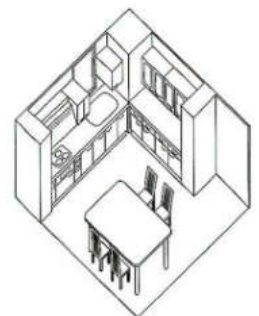

セット合計価格 **¥867,700**

ワークトップ:人工大理石 ソリッドホワイト
ドアカラー:ミラージュメイプル
キッチン:2700mm・カウンター:1800mm
(施工費・テーブル・椅子・水栓金具は含まれていません。)