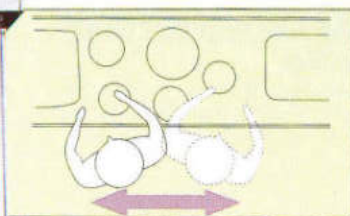

幅890mmの調理スペースでゆったりクッキング。890mmのワイドな調理スペースだから、下ごしらえや調理、後片付けまでのキッチンワークがだぜんスムーズに行えます。