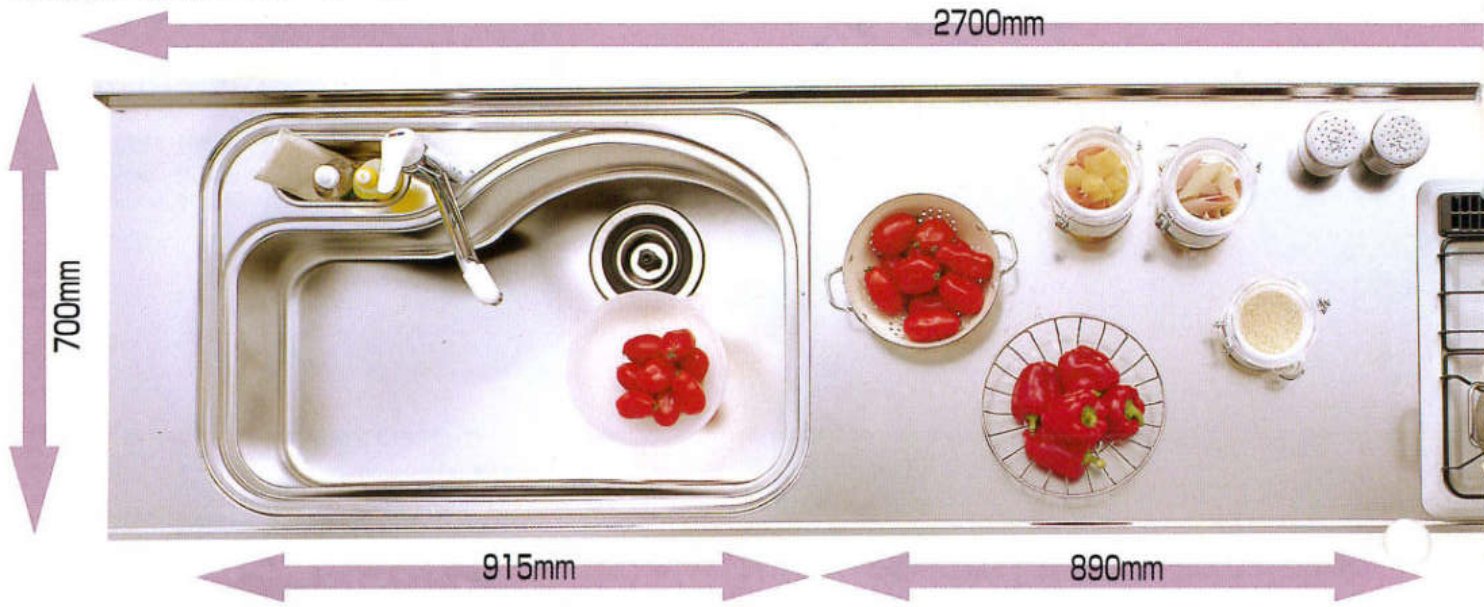

きげんキッチン。

鏡面扉 (ミラージュシリーズ)

鏡面仕上げのメラミン樹脂ポストフォーム加工扉で汚れもサッと一拭きです。

サイドカウンター

キッチンとダイニングの間仕切りとして、炊飯器、ポットなどの置き台として、ダストボックスや調理用品の収納に便利な両面カウンターです。

2700 標準セットプラン

(単位：円)

	食器洗い機付	食器洗い機なし
RO、RGシリーズ	1,015,200	898,600
WO、DOシリーズ	887,300	757,300
DG、NGシリーズ	810,800	671,800
MGシリーズ	780,400	637,200
HO、SGシリーズ	745,600	598,100
FW、BNシリーズ	700,100	547,500

※価格には水栓金具、レンジパネル、コンロ、フードが含まれています。

水切棚

洗った食器や野菜、果物を手軽に置けるステンレス製の水切スペースです。

洗剤ポケット

とくく置き場所に困る洗剤やスポンジを収納できる便利なステンレス製の洗剤入れです。

広さが自慢、調理のしやすさを考えたみっつの快適キッチンです。

■奥行700mm Eシンク

■奥行700mm Pシンク

■奥行600mm Bタイプ

アクリ系人工大理石 ●グラニットグレー (GTG)

新発売
ワイドなシンク
奥行517mm
Eシンク

大皿や中華鍋もラクラク置ける便利な変形シンク。

今までシンクに収まりずらかった、大皿やホットプレート・中華鍋もワイドな変形シンクなら、洗う作業もラクラク。+αの思いやりがうれしい、アイデア商品です。

お鍋の持ち運びもスムーズにできるよう、作業性を考えてワークトップに段差をつけたガス段落ちタイプのキッチンです。

コンロ部分が一段低くなっているから、重いお鍋の持ち運びもラクラク。お鍋の中もちょうど見やすい高さだから、いちだんと料理の腕にも磨きがかかります。

標準奥行サイズより、100mm奥行が広がった700mmタイプで、作業効率も15%アップ。

開口の取れないキッチンでも、十分な調理スペースを確保できます。奥行の広い調理スペースだから、キッチン用品もたくさん置けるし、大皿への盛り付けもラクラクです。

シンクまわりに洗剤ポケットや水切りスペースがついています。