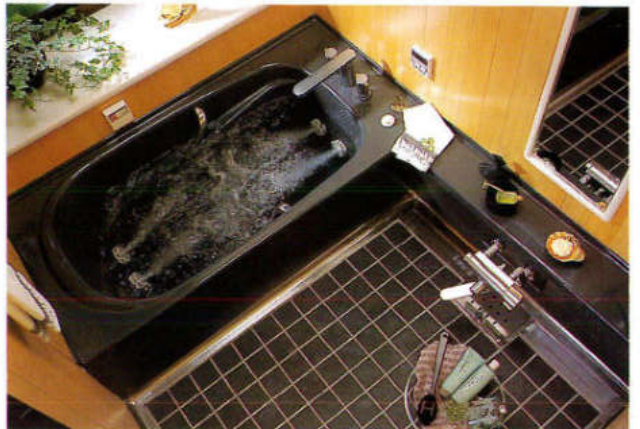

自由に組み合わせて、あなたオリジナルのキッチン。個性とセンスを充分発揮してください。

シャワー洗面化粧台

思い立ったとき気軽にシャンプー。バスルームまで足を運ぶ必要がありません。

システム洗面化粧台

抜群の機能性で朝の身じたくもラクラク。収納スペースもたっぷりついています。

バスタブ

人造大理石、ステンレス浴槽など種類も豊富です。より快適なバスライフにお役立てください。

システムバスルーム