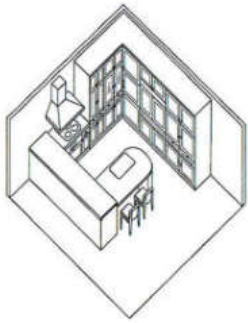

人が集まり、楽しく語る空間。
家族の団楽はもちろん、多くのお客様を招待しても
ゆったりと寛ぐことができるスペース。
ペルテクノのパーティーキッチンは機能性と居住性を上手にミックスさせ、
インテリア性にも申し分のない多彩な配慮を行いました。
あなたのお気に入りのパーティーシーンを演出します。

● パーティキッチン ●

■ **ダークオーク DO**

セット合計価格 **¥4,582,100**

ワークトップ: コーリアン・ドアカラー: ダークオーク
(施工費・椅子は含まれていません。)

木の暖かみを感じさせる深い色合いが、
キッチンに落ちつきと風格を与えます。