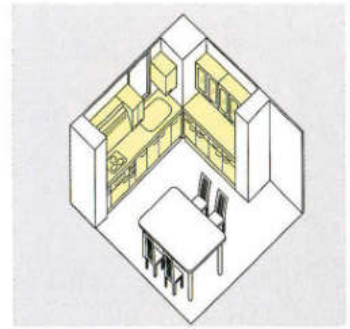

ミラージュメイプル MGM

温かみのあるメイプルの色調が心とむキッチンスペースをお届けします。