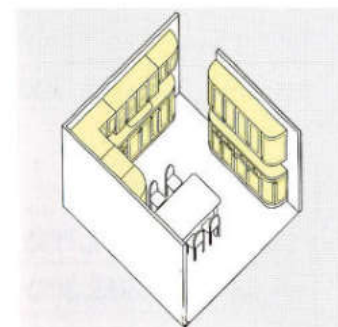

セット合計価格 **¥3,577,000**

ワークトップ：コーリアン・ドアカラー：ダークオーク
キッチン：3450mm×2550mm・カウンター：2700mm
(施工費・テーブル・椅子・水栓金具は含まれていません)