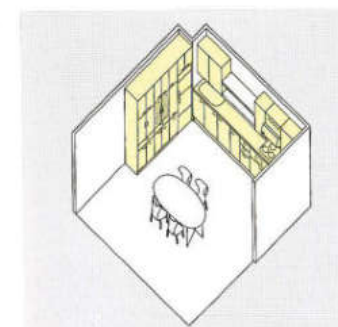

ベルサンドホワイト BS

シックな情感漂うキッチン。
清潔感に富む明るい色彩が魅力です。

セット合計価格 **¥1,089,300**

ワークトップ: ソリッドホワイト・ドアカラー: ベルサンドホワイト
キッチン: 3000mm 収納庫: 冷蔵庫: 2100mm
(施工費・椅子・テーブル・水栓金具は含まれていません。)

ROシリーズ
セット合計価格 **¥1,821,400**

DOシリーズ
セット合計価格 **¥1,524,400**

NGシリーズ
セット合計価格 **¥1,351,900**

MGシリーズ
セット合計価格 **¥1,305,900**

HOシリーズ
セット合計価格 **¥1,236,200**