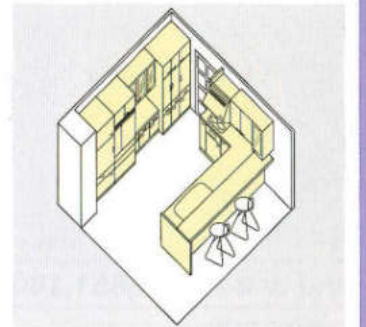

セット合計価格 **¥2,015,200**

ワークトップ：ステンレス・ドアカラー：ミラージュコバルトブルー
キッチン：2570×1820mm (カウンターユニット含む)
収納・カウンター：3660mm
(施工費・水栓金具・椅子は含まれていません。)

- ROシリーズ
  セット合計価格 **¥2,805,900**
- DOシリーズ
  セット合計価格 **¥2,398,300**
- NGシリーズ
  セット合計価格 **¥2,104,600**
- HOシリーズ
  セット合計価格 **¥1,902,800**
- FWシリーズ
  セット合計価格 **¥1,769,600**