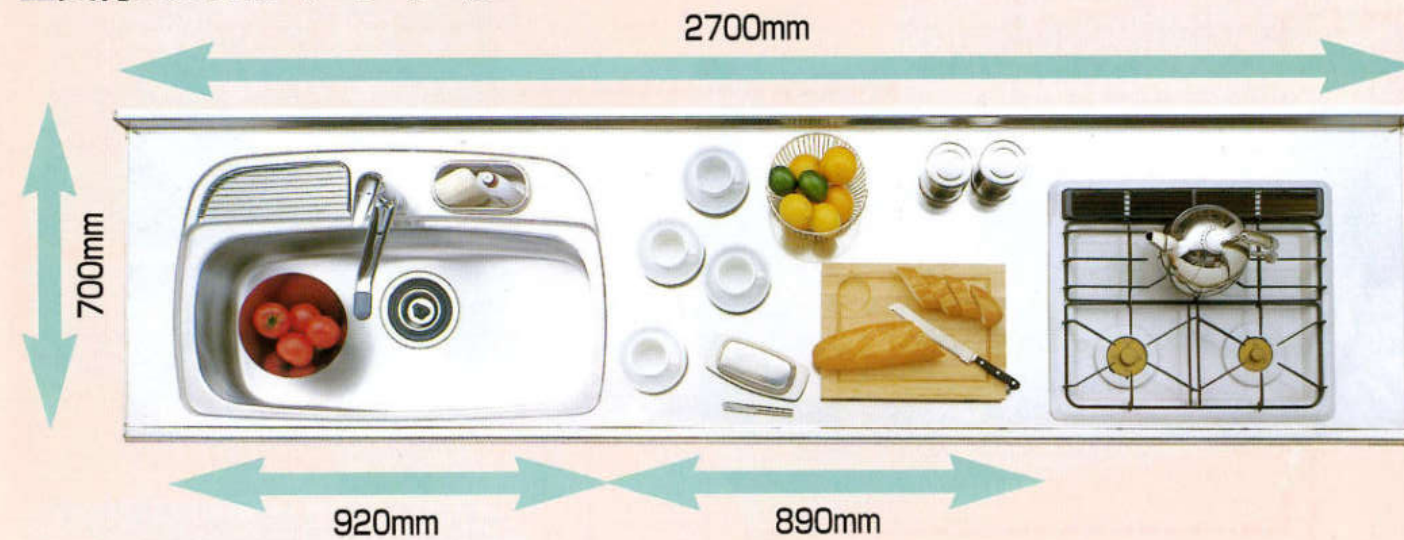

### ●サイドカウンター

キッチンとダイニングの間仕切り  
として、炊飯器、ポットなどの置  
き台として、ダストボックスや調  
理用品の収納に便利な両面カウン  
ターです。

\*価格には水栓金具、レンジパネル、コンロ、フードが含まれています。

調理がしやすく、広さが自慢の  
3つの快適キッチンです。

■奥行700mm Eシンク

※Eシンクは+¥15,000となります。

大皿や中華鍋もラクラク置ける便利な変形シンク。  
今までシンクに収まりずらかった、大皿やホットプレート・中華鍋もワイドな変形シンクなら、洗う作業もラクラク。+αの思いやりがうれしい、アイデア商品です。

●E・Pシンク共通

標準奥行サイズより、100mm奥行が広がった700mmタイプで、作業効率も15%アップ。  
間口の取れないキッチンでも、十分な調理スペースを確保できます。奥行の広い調理スペースだから、キッチン用品もたくさん置けるし、大皿への盛り付けもラクラクです。

■奥行700mm Pシンク

シンクまわりに洗剤ポケットや水切りスペースがついています。

シンクの蛇口の左右に、洗剤やスポンジを収納できる便利な洗剤ポケットや、洗った食器や野菜などを気楽に置ける、便利な水切りスペースを設置しました。ともに、ステンレス製で取り外しもOK。だから、お手入れも簡単でいつも清潔な状態が保てます。