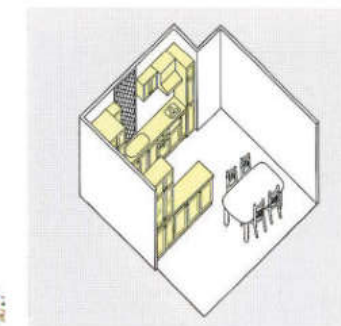

■ブラックオーク BO

優雅でかつ重厚なダークトーンが、
感性豊かなインテリアに仕上げます。

セット合計価格 **¥1,325,000**

ワークトップ：ソリッドホワイト・ドアカラー：ブラックオーク
3600mm
※扉部は両面収納、両面カウンター(1950mm)が含まれています。
(施工費・テーブル・椅子・水栓金具は含まれていません)

ROシリーズ
セット合計価格 **¥1,562,000**

NGシリーズ
セット合計価格 **¥1,086,800**

MGシリーズ
セット合計価格 **¥1,044,500**

HOシリーズ
セット合計価格 **¥981,800**

FWシリーズ
セット合計価格 **¥888,200**