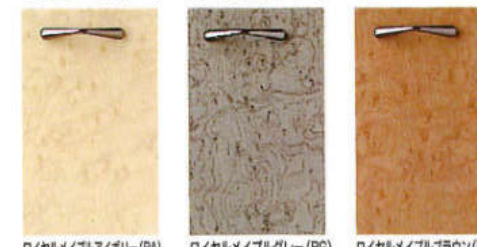

●パーズアイ・メイプルシリーズ

ロイヤルメイプルアイボリー (PA)

ロイヤルメイプルグレー (RG)

ロイヤルメイプルブラウン (RB)