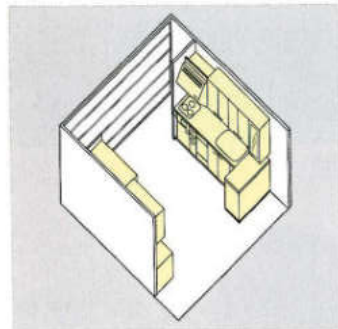

**ミラージュホワイトサンド MGW**  
清らかなホワイトは、清潔感の証。  
キッチンを明るく・華やかに演出します。

セット合計価格 **¥1,545,000**

ワークトップ：人工大理石ソリッドホワイト  
ドアカラー：ミラージュホワイトサンド  
キッチン：2700mm・サイドカウンター：1200mm  
収納・カウンター：2700×450mm  
(施工費・ガスボックス・キッチンパネル・水栓金具は含まれていません。)