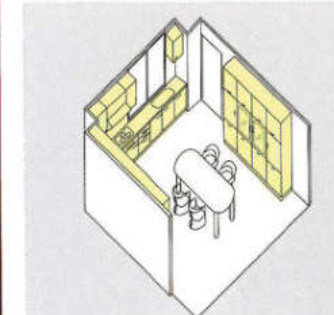

ロイヤルメイプルグレー RG

お洒落で個性的な雰囲気の漂う
パーズアイ・メイプル柄が好評です。

セット合計価格 **¥2,552,780**

ワークトップ：グラニットグレー
ドアカラー：ロイヤルメイプルグレー
キッチン：2700mm・カウンター：2720mm・収納庫：1820mm
(施工費・テーブル・椅子・水栓金具は含まれていません。)

DOシリーズ
セット合計価格 **¥1,952,400**

NGシリーズ
セット合計価格 **¥1,683,800**

MGシリーズ
セット合計価格 **¥1,577,300**

HOシリーズ
セット合計価格 **¥1,474,400**

FWシリーズ
セット合計価格 **¥1,341,400**