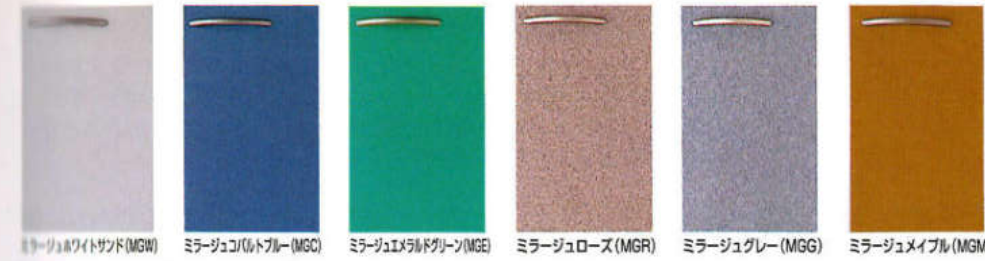

ミラージュローズ MGR

キッチンに明るさを演出するローズの色調は、女性らしいニュアンスがいっぱいです。

セット合計価格 **¥1,651,100**

ワークトップ：ステンレス・ドアカラー：ミラージュローズ
キッチン：2700mm・冷蔵庫：790mm(パネル40mm含む)
収納棚：1820mm
(施工費・テーブル・椅子・水栓金具は含まれていません。)

ROシリーズ
セット合計価格 **¥2,187,300**

DOシリーズ
セット合計価格 **¥1,923,700**

NGシリーズ
セット合計価格 **¥1,726,500**

HOシリーズ
セット合計価格 **¥1,589,400**

FWシリーズ
セット合計価格 **¥1,507,300**

ミラージュシリーズ

ミラージュメイプル MGM

温かみのあるメイプルの色調が心とむキッチンスペースをお届けします。

セット合計価格 **¥874,700**

ワークトップ：人工大理石・ソリッドホワイト
ドアカラー：ミラージュメイプル
キッチン：2700mm・カウンター：1800mm
(施工費・テーブル・椅子・水栓金具は含まれていません。)

ROシリーズ
セット合計価格 **¥1,309,500**

DOシリーズ
セット合計価格 **¥1,052,500**

NGシリーズ
セット合計価格 **¥924,400**

HOシリーズ
セット合計価格 **¥810,200**

FWシリーズ
セット合計価格 **¥735,200**

ミラージュグレー MGG

シックで都会的イメージが洗練された暮らしを知的に演出します。

セット合計価格 **¥1,323,700**

ワークトップ：ステンレス・ドアカラー：ミラージュグレー
キッチン：2570×1800mm・収納棚：1370mm
カウンター：1350mm
(施工費・ワゴン・水栓金具は含まれていません。)

ROシリーズ
セット合計価格 **¥2,081,900**

DOシリーズ
セット合計価格 **¥1,672,100**

NGシリーズ
セット合計価格 **¥1,413,400**

HOシリーズ
セット合計価格 **¥1,217,400**

FWシリーズ
セット合計価格 **¥1,080,300**

収納セット

ミラージュローズ(MGR) 1800mm **¥351,400**

ミラージュグレー(MGG) 1350mm **¥221,300**