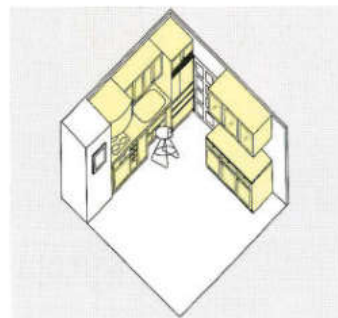

## ■ダークオーク DO

座りながら作業ができる  
足元スッキリキッチン

セット合計価格 **¥1,707,300**

ワークトップ：人工大理石ソリッドホワイト  
ドアカラー：ダークオーク  
キッチン：2700mm・冷蔵庫：790mm  
カウンター：1350mm  
(施工費・椅子・水栓金具は含まれていません)

NGシリーズ  
セット合計価格 **¥1,523,900**

MGシリーズ  
セット合計価格 **¥1,466,000**