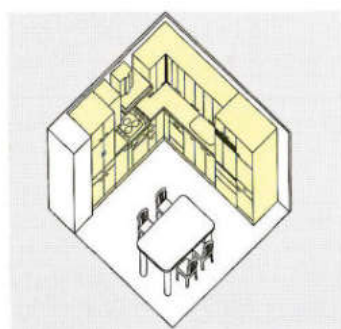

シャインレッド SBR

ワンランク上の都会派ライフを演出。
デザインと機能性にこだわる新商品

セット合計価格 **¥2,571,900**

ワークトップ：コーリアン・ドアカラー：シャインレッド
キッチン：2700mm×2400mm・冷蔵庫：750mm
収納庫：800mm・450mm
(施工費・テーブル・椅子・水栓金具は含まれていません。)

ROシリーズ
セット合計価格 **¥3,377,500**

DOシリーズ
セット合計価格 **¥2,997,100**

NGシリーズ
セット合計価格 **¥2,720,100**

MGシリーズ
セット合計価格 **¥2,647,400**

FWシリーズ
セット合計価格 **¥2,447,000**