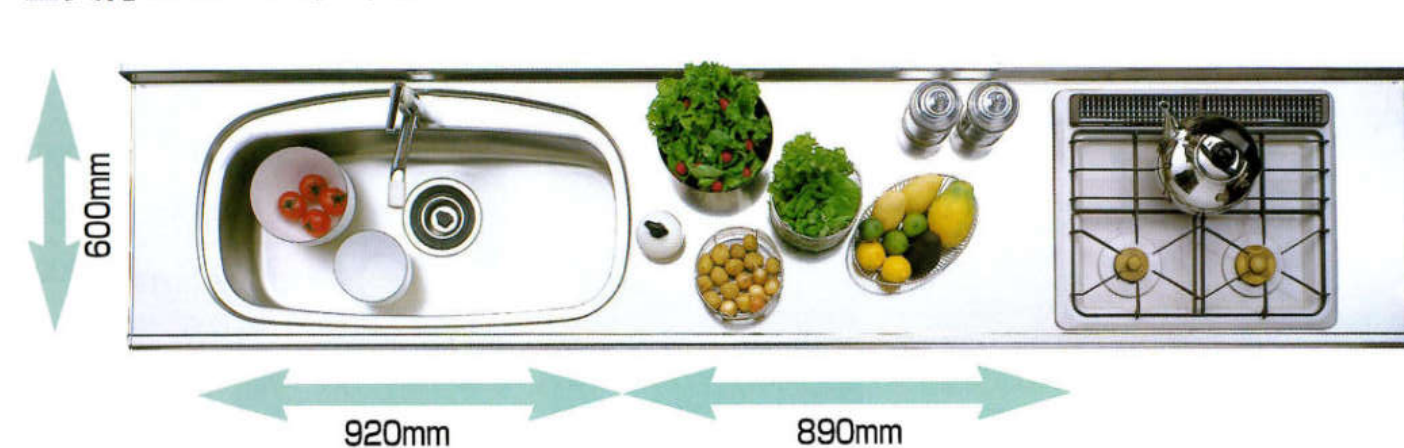

■奥行600mm Bタイプ