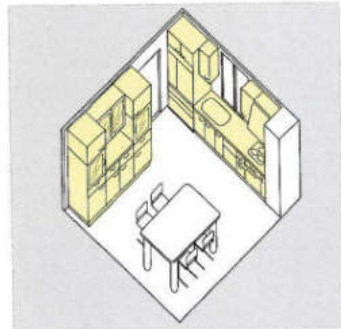

ミラージュローズ MGR

キッチンに明るさを演出するローズの色調は、女性らしいニュアンスがいっぱいです。