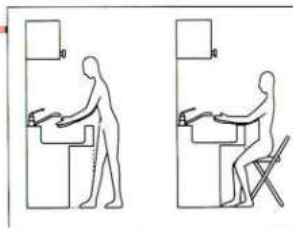

### ●大型ガススライドラック

大きなナベや調理用品もラクラク収納で  
き、スライド式で出し入れも簡単です。

### ●Eシンク

奥行きが通常(600mm)より100mm広  
い700mmのワークトップで大きな中  
華ナベもラクに洗えて作業能率が15%  
アップ。水切プレートやカッティング  
ボードをセットするとさらに使い易く  
便利です。