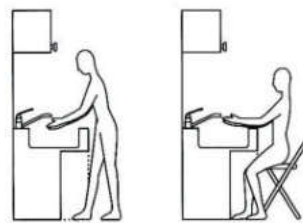

標準セット	2700mm (奥行700mm)	2550mm (奥行700mm)
DOシリーズ	¥756,000	¥699,200
NGシリーズ	¥654,800	¥607,000
MGシリーズ	¥623,200	¥573,400

Eシンク 奥行き517mmは業界No.1  
ワイドなEシンク。

シンクは大きいほうがいい。  
こんな要求を満たそうと設計されたEシンク。  
今までシンクに収まりずらかった大皿や中華鍋もラクラク置いて、  
洗う作業もグンと効率アップ。  
こんな広いシンクでのお料理、ぜひお試しください。