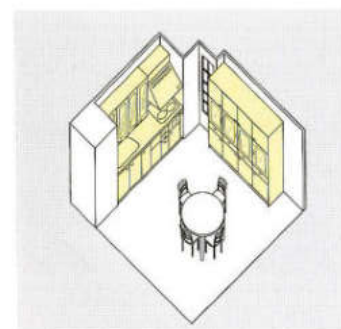

シャインアイボリー SI

使いやすさを重視したキッチンです。
アイボリーの色調が清潔感を際立たせます。

セット合計価格 **¥1,204,200**

ワークトップ：グラニットベージュ・ドアカラー：シャインアイボリー
キッチン：2700mm・収納庫：1840mm
(施工費・テーブル・椅子・水栓金具は含まれていません。)

ROシリーズ
セット合計価格 **¥1,801,400**

DOシリーズ
セット合計価格 **¥1,493,500**

NGシリーズ
セット合計価格 **¥1,308,400**

MGシリーズ
セット合計価格 **¥1,250,000**

FWシリーズ
セット合計価格 **¥1,097,300**