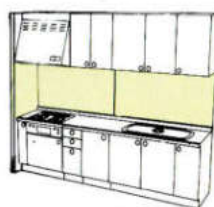

COLOR VARIATION

●ベルコア
ガラス繊維強化特殊不燃コア

●ベルセラ
セラミックパネル

間口2700mm標準施工の場合
ベルコア ¥80,300   ベルセラ ¥148,300

※価格には取付部材セット、見切材、コーキング材が含まれています。
※施工費は別途

フッ素コートフード
フッ素プレートコンロ

お手入れ簡単な
フッ素コーティング
レンジフード・コンロ。

いちばん汚れやすい場所でもあるレンジフード。ベルテクノは、こんなところにも油がこびりつかないように特殊フッ素コーティングを施しました。いつも清潔に保ちたい場所だからこそ、お手入れもラクであってほしいですね。