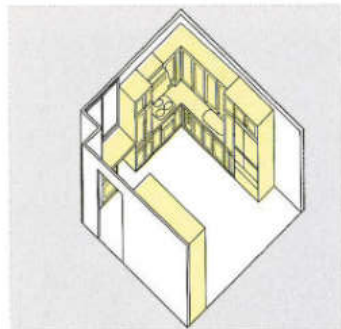

ナチュラルグレイン NG

上質な時間が流れる空間へ。
ヨーロッパ感覚の色調とデザインは格別です。

セット合計価格 **¥2,587,300**

ワークトップ：グラニトページュ
ドアカラー：ナチュラルグレイン
キッチン：3920mm×3750mm・収納庫：2270mm
(施工費・水栓金具・椅子は含まれていません。)

ROシリーズ
セット合計価格 **¥3,483,000**

DOシリーズ
セット合計価格 **¥2,920,300**

MGシリーズ
セット合計価格 **¥2,431,400**

HOシリーズ
セット合計価格 **¥2,302,600**

FWシリーズ
セット合計価格 **¥2,106,000**