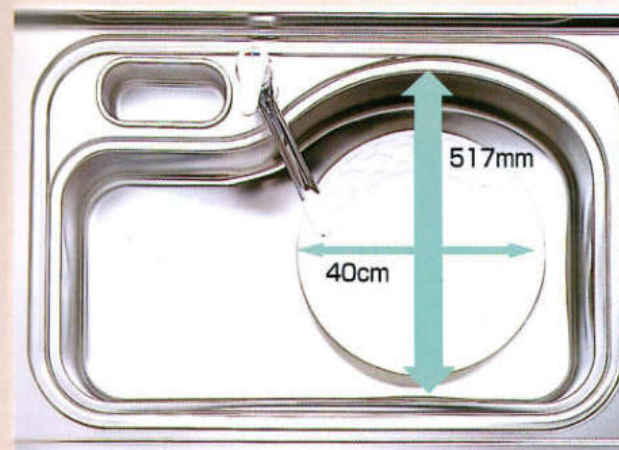

### ●サイドカウンター

キッチンとダイニングの間仕切り  
として、炊飯器、ポットなどの置  
き台として、ダストボックスや調  
理用品の収納に便利な両面カウン  
ターです。

## 2700 標準セットプラン

システムキッチン(2700mm)  
¥886,100  
サイドカウンター  
ウォールガラス収納(450mm)  
¥206,300

(単位:円)

	食器洗い機付	食器洗い機なし
RO、RGシリーズ	1,015,200	898,600
WO、DOシリーズ	887,300	757,300
GD、NGシリーズ	810,800	671,800
MGシリーズ	780,400	637,200
HO、SGシリーズ	745,600	598,100
FW、BNシリーズ	700,100	547,500

\*価格には水栓金具、レンジパネル、コンロ、フードが含まれています。

調理がしやすく、広さが自慢の  
3つの快適キッチンです。

■奥行700mm Eシンク

※Eシンクは+¥15,000となります。

大皿や中華鍋もラクラク置ける便利な変形シンク。  
今までシンクに収まりずらかった、大皿やホットプレート・中華鍋もワイドな変形シンクなら、洗う作業もラクラク。+αの思いやりがうれしい、アイデア商品です。

●E・Pシンク共通

標準奥行サイズより、100mm奥行が広がった700mmタイプで、作業効率も15%アップ。  
間口の取れないキッチンでも、十分な調理スペースを確保できます。奥行の広い調理スペースだから、キッチン用品もたくさん置けるし、大皿への盛り付けもラクラクです。

■奥行700mm Pシンク

シンクまわりに洗剤ポケットや水切りスペースがついています。

シンクの蛇口の左右に、洗剤やスポンジを収納できる便利な洗剤ポケットや、洗った食器や野菜などを気楽に置ける、便利な水切りスペースを設置しました。ともに、ステンレス製で取り外しもOK。だから、お手入れも簡単でいつも清潔な状態が保てます。