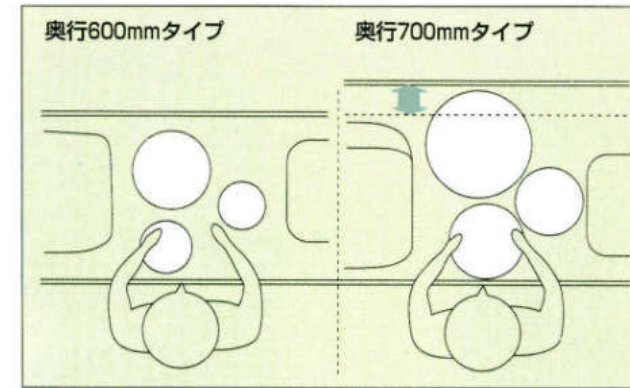

\*価格には水栓金具、レンジパネル、コンロ、フードが含まれています。

調理がしやすく、広さが自慢の  
3つの快適キッチンです。

■奥行700mm Eシンク

※Eシンクは+¥15,000となります。

大皿や中華鍋もラクラク置ける便利な変形シンク。  
今までシンクに収まりずらかった、大皿やホットプレート・中華鍋もワイドな変形シンクなら、洗う作業もラクラク。+αの思いやりがうれしい、アイデア商品です。

●E・Pシンク共通

標準奥行サイズより、100mm奥行が広がった700mmタイプで、作業効率も15%アップ。  
間口の取れないキッチンでも、十分な調理スペースを確保できます。奥行の広い調理スペースだから、キッチン用品もたくさん置けるし、大皿への盛り付けもラクラクです。

■奥行700mm Pシンク

シンクまわりに洗剤ポケットや水切りスペースがついています。

シンクの蛇口の左右に、洗剤やスポンジを収納できる便利な洗剤ポケットや、洗った食器や野菜などを気楽に置ける、便利な水切りスペースを設置しました。ともに、ステンレス製で取り外しもOK。だから、お手入れも簡単でいつも清潔な状態が保てます。