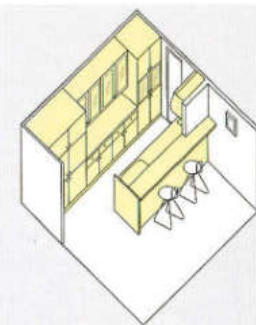

■エレガンスウッド EW

飽きのこないシンプルな色とデザイン。
腰壁が中に入ったので従来型より部屋を有効に使います。

セット合計価格 **¥1,161,500**

ワークトップ：ステンレス・ドアカラー：エレガンスウッド
キッチン：2720mm (カウンターユニット含む)
収納庫：ワーキングカウンター3620mm
(施工費・水栓金具・椅子は含まれていません。)

ROシリーズ
セット合計価格 **¥2,056,600**

DOシリーズ
セット合計価格 **¥1,658,500**

NGシリーズ
セット合計価格 **¥1,450,600**

MGシリーズ
セット合計価格 **¥1,372,900**

HOシリーズ
セット合計価格 **¥1,291,300**