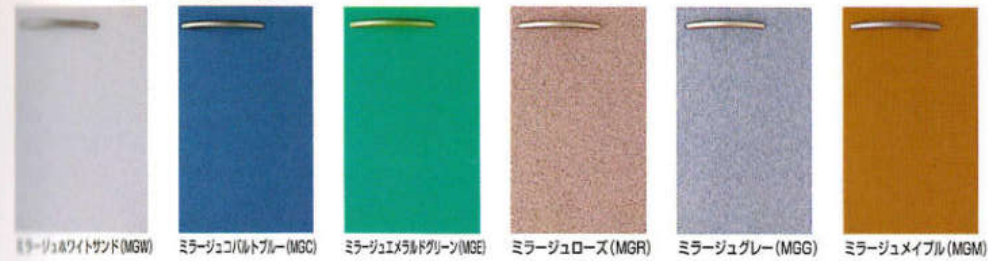

●ミラージュシリーズ

ミラージュコバルトブルー MGC

さわやかブルーが、あなたのセンスを一層引き立てます。
料理するリズミカルな音が聞こえてきませんか。