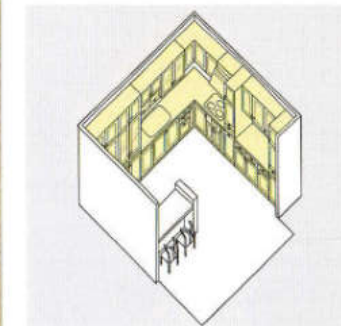

### ●天然木シリーズ

ホワイトオーク(WO)    ダークオーク(DO)    ブラックオーク(BO)

セット合計価格 **¥1,898,000**

ワークトップ：ソリッドホワイト・ドアカラー：ホワイトオーク  
3750mm×3900mm  
(施工費・テーブル・椅子・水栓金具は含まれていません)

ROシリーズ  
セット合計価格 **¥2,452,300**

NGシリーズ  
セット合計価格 **¥1,659,400**