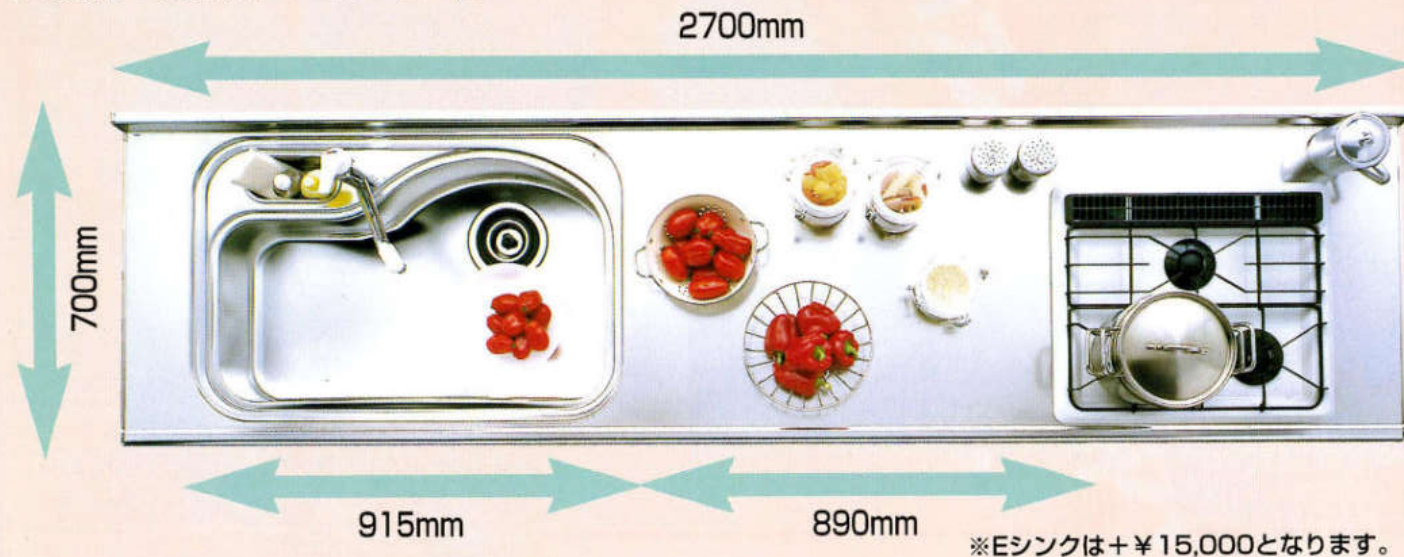

### ●サイドカウンター

キッチンとダイニングの間仕切り  
として、炊飯器、ポットなどの置  
き台として、ダストボックスや調  
理用品の収納に便利な両面カウン  
ターです。

## 2700 標準セットプラン

システムキッチン(2700mm)  
¥886,100  
サイドカウンター  
ウォールガラス収納(450mm)  
¥206,300

(単位:円)

	食器洗い機付	食器洗い機なし
RO、RGシリーズ	1,015,200	898,600
WO、DOシリーズ	887,300	757,300
GD、NGシリーズ	810,800	671,800
MGシリーズ	780,400	637,200
HO、SGシリーズ	745,600	598,100
FW、BNシリーズ	700,100	547,500

\*価格には水栓金具、レンジパネル、コンロ、フードが含まれています。

調理がしやすく、広さが自慢の  
3つの快適キッチンです。

■奥行700mm Eシンク

※Eシンクは+¥15,000となります。

大皿や中華鍋もラクラク置ける便利な変形シンク。  
今までシンクに収まりずらかった、大皿やホットプレート・中華鍋もワイドな変形シンクなら、洗う作業もラクラク。+αの思いやりがうれしい、アイデア商品です。

●E・Pシンク共通

標準奥行サイズより、100mm奥行が広がった700mmタイプで、作業効率も15%アップ。  
間口の取れないキッチンでも、十分な調理スペースを確保できます。奥行の広い調理スペースだから、キッチン用品もたくさん置けるし、大皿への盛り付けもラクラクです。

■奥行700mm Pシンク

シンクまわりに洗剤ポケットや水切りスペースがついています。

シンクの蛇口の左右に、洗剤やスポンジを収納できる便利な洗剤ポケットや、洗った食器や野菜などを気楽に置ける、便利な水切りスペースを設置しました。ともに、ステンレス製で取り外しもOK。だから、お手入れも簡単でいつも清潔な状態が保てます。