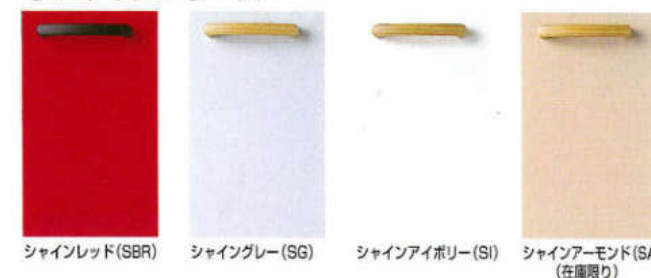

シャインレッド SBR

ワンランク上の都会派ライフを演出。
デザインと機能性にこだわる新商品

セット合計価格 **¥2,571,900**

ワークトップ：コーリアン・ドアカラー：シャインレッド
キッチン：2700mm×2400mm・冷蔵庫：750mm
収納庫：800mm・450mm
(施工費・テーブル・椅子・水栓金具は含まれていません。)

ROシリーズ
セット合計価格 **¥3,377,500**

DOシリーズ
セット合計価格 **¥2,997,100**

NGシリーズ
セット合計価格 **¥2,720,100**

MGシリーズ
セット合計価格 **¥2,647,400**

FWシリーズ
セット合計価格 **¥2,447,000**

●シャインシリーズ

シャイングレー SG

洗練されたシャープなデザイン。
使いやすい段差のあるレンジが魅力です。

セット合計価格 **¥1,292,900**

ワークトップ：ステンレス・ドアカラー：シャイングレー
キッチン：2400×1800mm 収納庫：1840mm
(施工費・テーブル・椅子・水栓金具は含まれていません。)

ROシリーズ
セット合計価格 **¥2,053,700**

DOシリーズ
セット合計価格 **¥1,741,700**

NGシリーズ
セット合計価格 **¥1,490,200**

MGシリーズ
セット合計価格 **¥1,411,700**

FWシリーズ
セット合計価格 **¥1,195,600**

シャインアイボリー SI

使いやすさを重視したキッチンです。
アイボリーの色調が清潔感を際立たせます。

セット合計価格 **¥1,204,200**

ワークトップ：グラニットベージュ・ドアカラー：シャインアイボリー
キッチン：2700mm・収納庫：1840mm
(施工費・テーブル・椅子・水栓金具は含まれていません。)

ROシリーズ
セット合計価格 **¥1,801,400**

DOシリーズ
セット合計価格 **¥1,493,500**

NGシリーズ
セット合計価格 **¥1,308,400**

MGシリーズ
セット合計価格 **¥1,250,000**

FWシリーズ
セット合計価格 **¥1,097,300**

シャインアーモンド SA

会話が弾むカウンターキッチン。
色調やデザインも明るさを引き立てます。

セット合計価格 **¥1,172,500**

ワークトップ：ステンレス・ドアカラー：シャインアーモンド
キッチン：2570mm 収納・カウンター：3170mm
(施工費・水栓金具・椅子は含まれていません。)

ROシリーズ
セット合計価格 **¥1,907,700**

DOシリーズ
セット合計価格 **¥1,564,000**

NGシリーズ
セット合計価格 **¥1,349,300**

MGシリーズ
セット合計価格 **¥1,260,900**

FWシリーズ
セット合計価格 **¥1,059,600**