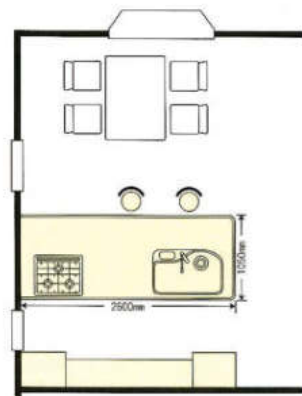

現代の「いろいろ」ファミリーパーティーキッチン