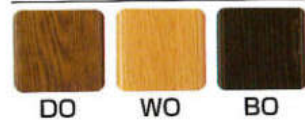

SYSTEM KITCHEN

2700mmタイプ
システムキッチン

- RA: ロイヤルメイプルアイボリー
- RB: ロイヤルメイプルブラウン
- RD: ロイヤルオーク
- RG: ロイヤルメイプルグレー
- RO: ロイヤルオーク
- BO: ブラックオーク
- DO: ダークオーク
- WO: ホワイトオーク
- ESW: エクセルソフティウッド
- ESP: エクセルソフティピンク
- ECW: エクセルチャーミーウッド
- ERW: エクセルリアルウッド
- EPP: エクセルパールピンク
- EPB: エクセルパールブルー
- EPG: エクセルパールグリーン
- MGR: ミラージュローズ
- MGG: ミラージュグレー
- MGM: ミラージュメイプル
- MGW: ミラージュホワイトサンド
- MGE: ミラージュエメラルドグリーン
- MGC: ミラージュコバルトブルー
- SA: シャインアームズ
- SG: シャイングレー
- SI: シャインアイボリー
- SR: シャインレッド
- HO: ハイオーク
- BH: ベルサンドベージュ
- BM: ベルサンドグリーン
- BN: ベルサンドグレー
- BS: ベルサンドホワイト
- EW: エレガンスウッド
- FW: ファインウッド
- JW: ジョイフルウッド
- CB: クリスタルハーベストベージュ
- CL: クリスタルファンシーピンク
- CF: クリスタルライトグレー
- CW: クリスタルクリアホワイト

セット合計価格

RO・RD・RA・RG・RB	¥743,200
WO・DO・BO	¥616,300
ESW・ESP・ECW・ERW EPP・EPB・EPG	¥535,800
MGR・MGG・MGM MGW・MGE・MGC	¥504,000
SA・SG・SI・SR・HO	¥461,800
FW・EW・JW・BS・BH・BM・BN	¥409,400
CW・CL・CB・CF	¥471,400

※上記価格には施工費及び水栓金具は含まれていません。

ロイヤルオーク

RO RD

ロイヤルメイプルグレー

RG RA RB

エクセルソフティウッド

ESW ECW ERW ESP

ダークオーク

DO WO BO

エクセルパールピンク

EPP EPB EPG

ミラージュローズ

MGR MGW MGG MGC MGE MGM

シャインレッド

SBR

ベルサンドグレー

BN BS BH BM

ハイオーク

HO

ファインウッド

FW EW JW

ホーローニュークリスタルライトグレー

CL CB CW CF

2700mmタイプ