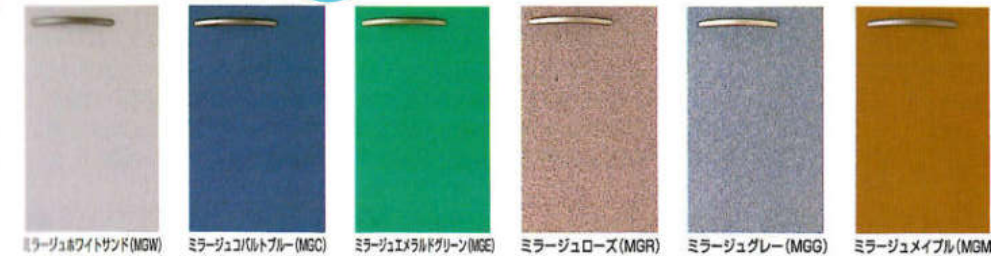

DOシリーズ
セット合計価格 **¥1,672,100**

ESWシリーズ
セット合計価格 **¥1,413,400**

HOシリーズ
セット合計価格 **¥1,217,400**

FWシリーズ
セット合計価格 **¥1,080,300**

●ミラージュシリーズ 抗菌

■ミラージュメイプル MGM

温かみのあるメイプルの色調が心なむキッチンスペースをお届けします。

セット合計価格 **¥874,700**