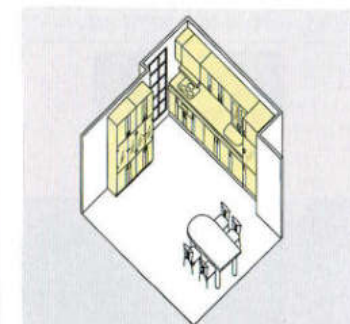

MGシリーズ
セット合計価格 **¥1,832,600**

HOシリーズ
セット合計価格 **¥1,739,600**

●ホーローシリーズ

ニュークリスタルハーベストベージュ CB

モダンな雰囲気づくりを大切にした、
ファンシーなカラーが優しさを強調しています。

セット合計価格 **¥895,300**

ワークトップ：ステンレス・ドアカラー：ニュークリスタルハーベストベージュ
キッチン：3150mm・収納庫：1200mm
(施工費・テーブル・椅子・水栓金具は含まれていません。)
※取手デザインが変更になりました。左の写真をご参照ください。