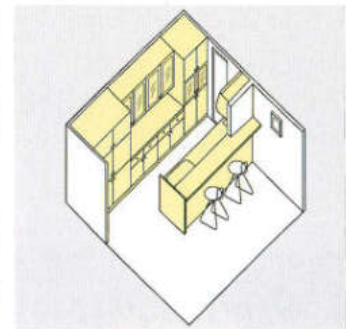

■ニューパーティキッチン

対面式がうれしいニュータイプのパーティキッチン。調理と食事をご家族と一緒に楽しむことができます。取り出しやすく、片付け上手で美しく収納するための工夫が各所に。より楽しく、よりおいしいパーティタイムをお届けします。

■エレガンスウッド EW

飽きのこないシンプルな色とデザイン。腰壁が中に入ったので従来型より部屋を有効に使います。

セット合計価格 **¥1,161,500**

ワークトップ：ステンレス・ドアカラー：エレガンスウッド
キッチン：2720mm (カウンターユニット含む)
収納庫：ワーキングカウンター3620mm
(施工費・水栓金具・椅子は含まれていません。)