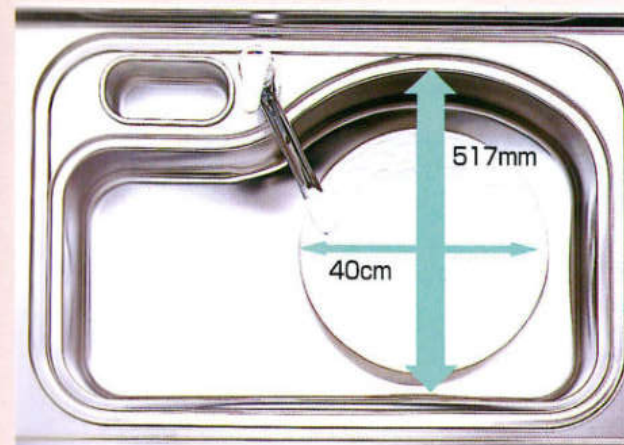

ガラス繊維強化不燃材やセラミックを使用したキッチンパネルは油がこびりつかず、一般的な汚れも水・中性洗剤で簡単に落とすことができます。

●サイドカウンター

キッチンとダイニングの間仕切りとして、炊飯器、ポットなどの置き台として、ダストボックスや調理用品の収納に便利な両面カウンターです。

2700 標準セットプラン

システムキッチン(2700^{mm})
¥886,100
サイドカウンター
ウォールガラス収納(450^{mm})
¥206,300

キッチン。キッチン。キッチン。

調理がしやすく、広さが自慢の
3つの快適キッチンです。

■奥行700mm Eシンク 抗菌

大皿や中華鍋もラクラク置ける便利な変形シンク。
今までシンクに収まりすらかった、大皿やホットプレート・中華鍋もワイドな変形シンクなら、洗う作業もラクラク。+αの思いやりがうれしい、アイデア商品です。

●E・Pシンク共通

標準奥行サイズより、100mm奥行が広がった700mmタイプで、作業効率も15%アップ。
間口の取れないキッチンでも、十分な調理スペースを確保できます。奥行の広い調理スペースだから、キッチン用品もたくさん置けるし、大皿への盛り付けもラクラクです。