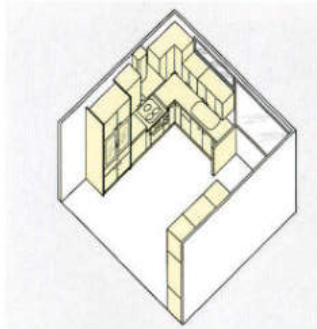

ミラージュエメラルドグリーン MGE

木々の緑を想わせる鮮やかなグリーンが、
まるで新緑の中にいるような優しい気分にさせてくれます。

セット合計価格 **¥2,546,900**

ワークトップ：コアリアン・ドアカラー：ミラージュエメラルドグリーン
キッチン：2700×2400mm
収納：600mm・1690mm
(施工費・水栓金具・椅子は含まれていません。)

ROシリーズ
セット合計価格 **¥3,283,900**

DOシリーズ
セット合計価格 **¥2,918,500**

ESWシリーズ
セット合計価格 **¥2,632,500**

HOシリーズ
セット合計価格 **¥2,461,000**

FWシリーズ
セット合計価格 **¥2,332,800**