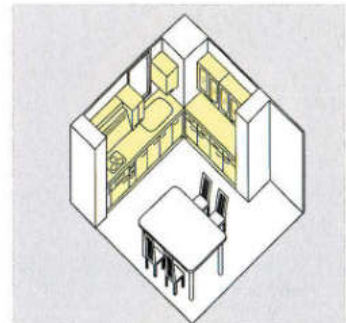

■ミラージュメイプル MGM

温かみのあるメイプルの色調が心なむキッチンスペースをお届けします。