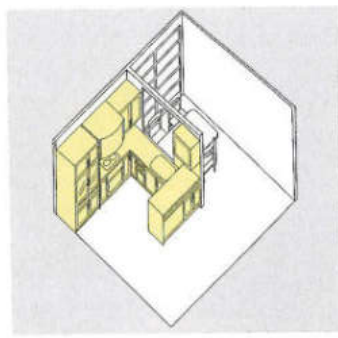

どこか凝った印象がありながらも、奇抜すぎないシンプルさを感じさせるデザインです。現代のライフスタイルに品よくマッチしてお洒落なキッチンを演出できます。

エクセルソフティーウッド ESW

カジュアル感のある柔らかな色調の木目が、キッチンをも明るくみせてくれます。

セット合計価格 **¥1,402,600**

キッチン：2550mm×1800mm
収納：900mm
カウンター：1200mm

●エクセルシリーズ 木目タイプ **抗菌**