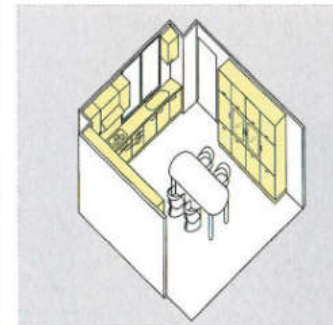

ロイヤルメイプルグレー RG

お洒落で個性的な雰囲気の漂う
パースアイ・メイプル柄が好評です。

セット合計価格 **¥2,552,780**

ワークトップ：グラニットグレー
ドアカラー：ロイヤルメイプルグレー
キッチン：2700mm・カウンター：2720mm・収納庫：1820mm
(施工費・テーブル・椅子・水栓金具は含まれていません。)

DOシリーズ
セット合計価格 **¥1,952,400**

ESWシリーズ
セット合計価格 **¥1,683,800**

MGシリーズ
セット合計価格 **¥1,577,300**

HOシリーズ
セット合計価格 **¥1,474,400**

FWシリーズ
セット合計価格 **¥1,341,400**