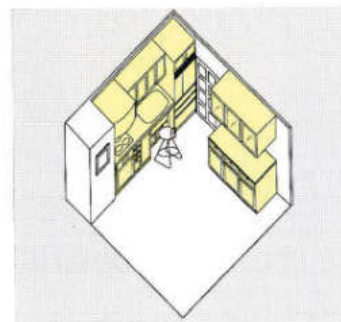

ダークオーク DO

座りながら作業ができる
足元スッキリキッチン

セット合計価格 **¥1,707,300**

ワークトップ：人工大理石ソリッドホワイト
ドアカラー：ダークオーク
キッチン：2700mm・冷蔵庫：790mm
カウンター：1350mm
(施工費・椅子・水栓金具は含まれていません。)

ESWシリーズ
セット合計価格 **¥1,523,900**

MGシリーズ
セット合計価格 **¥1,466,000**