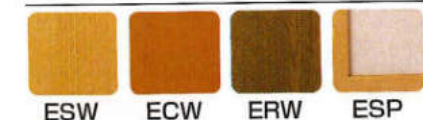

ロイヤルオーク

ステンレスワークトップ
270J・90TM・90TM・SKV-90・FN-9 セット合計価格 ¥743,200

RO RD

ロイヤルメイプルグレー

SRG-270J(R)・RG-90TM×2・SKV-90B・FN-9B セット合計価格 ¥743,200

RG RA RB

エクセルソフティウッド

SESW-270JB(L)・ESW-90TM×2・SKV-90BK・FN-9BK セット合計価格 ¥559,800