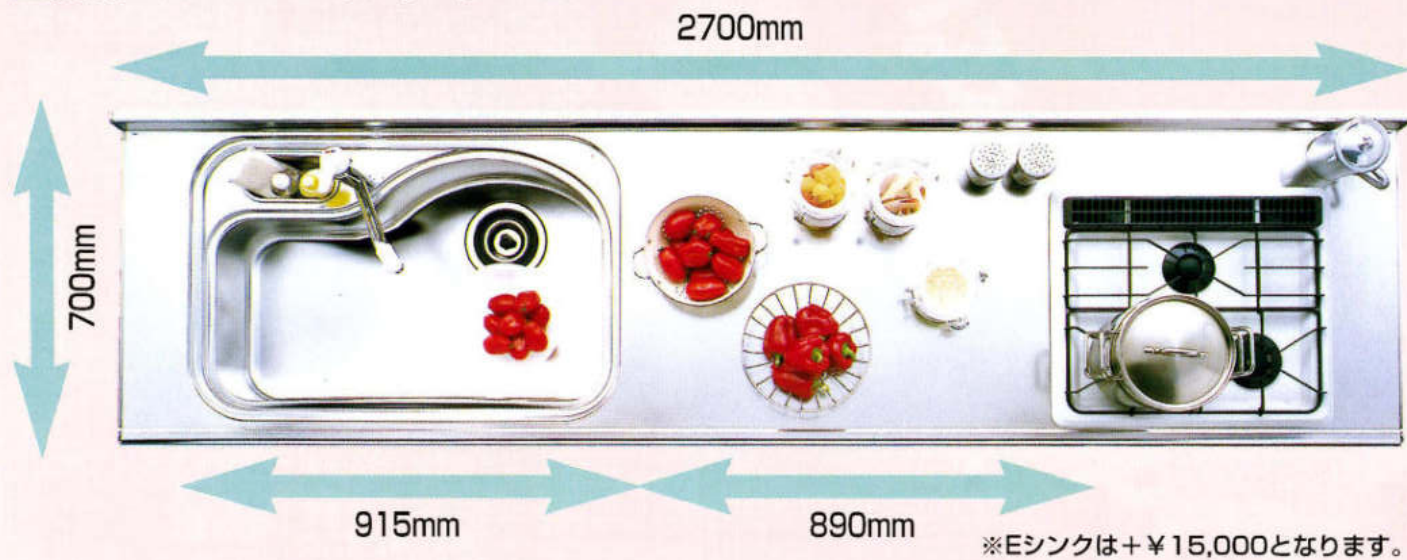

ガラス繊維強化不燃材やセラミックを使用したキッチンパネルは油がこびりつかず、一般的な汚れも水・中性洗剤で簡単に落とすことができます。

●サイドカウンター

キッチンとダイニングの間仕切りとして、炊飯器、ポットなどの置き台として、ダストボックスや調理用品の収納に便利な両面カウンターです。

2700 標準セットプラン

システムキッチン(2700^{mm})
¥886,100
サイドカウンター
ウォールガラス収納(450^{mm})
¥206,300

(単位:円)

	食器洗い機付	食器洗い機なし
RO、RGシリーズ	1,015,200	898,600
WO、DOシリーズ	887,300	757,300
ESWシリーズ	810,800	671,800
MGシリーズ	780,400	637,200
HO、SGシリーズ	745,600	598,100
FW、BNシリーズ	700,100	547,500

※価格には水栓金具、レンジパネル、コンロ、フードが含まれています。

キッチン。キッチン。キッチン。

調理がしやすく、広さが自慢の
3つの快適キッチンです。

■奥行700mm Eシンク 抗菌

大皿や中華鍋もラクラク置ける便利な変形シンク。
今までシンクに収まりすらかった、大皿やホットプレート・中華鍋もワイドな変形シンクなら、洗う作業もラクラク。+αの思いやりがうれしい、アイデア商品です。

●E・Pシンク共通

標準奥行サイズより、100mm奥行が広がった700mmタイプで、作業効率も15%アップ。
間口の取れないキッチンでも、十分な調理スペースを確保できます。奥行の広い調理スペースだから、キッチン用品もたくさん置けるし、大皿への盛り付けもラクラクです。