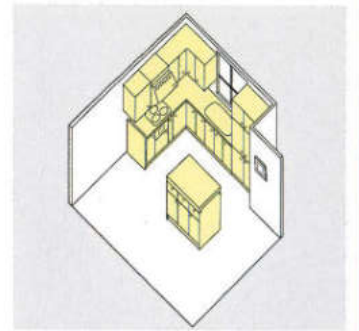

セット合計価格 **¥1,085,300**

ワークトップ：ソリッドホワイト・ドアカラー：ファインウッド
キッチン：3450mm×2100mm
カウンター：1350mm×750mm
(施工費・水栓金具は含まれていません。)

ROシリーズ
セット合計価格 **¥1,926,200**

DOシリーズ
セット合計価格 **¥1,566,500**

ESWシリーズ
セット合計価格 **¥1,392,500**

MGシリーズ
セット合計価格 **¥1,314,900**

HOシリーズ
セット合計価格 **¥1,226,300**