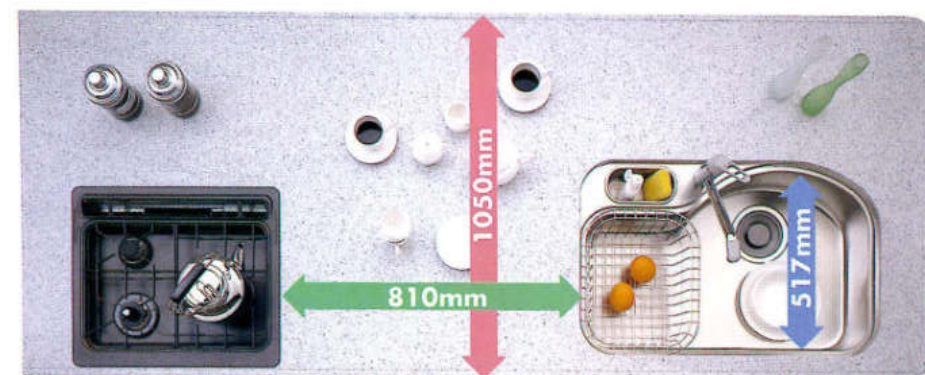

現代の「いろいろ」ファミリーパーティーキッチン

■奥行き1050mmのワークトップ

従来のキッチン600mm+腰壁150mm+配膳カウンター300mmを一体にした1050mmの奥行きが多機能の価値を充実させています。

- ●フットインスペースを確保して軽い食事をとることができます。
- ●ホームパーティーや多人数の時は配膳スペースとして活用できます。
- ●1050mmの奥行きがゆったりとした広さを感じさせてくれます。

■広くて便利

ジャンボシンクは、作業と水の流れをスムーズにしてくれるアイデア商品。幅だけでなく奥行きもワイドだから、取まりにくい大皿や中華鍋などもラクに洗えます。水切りプレートやカッティングボードをセットするとさらに使いやすく便利です。