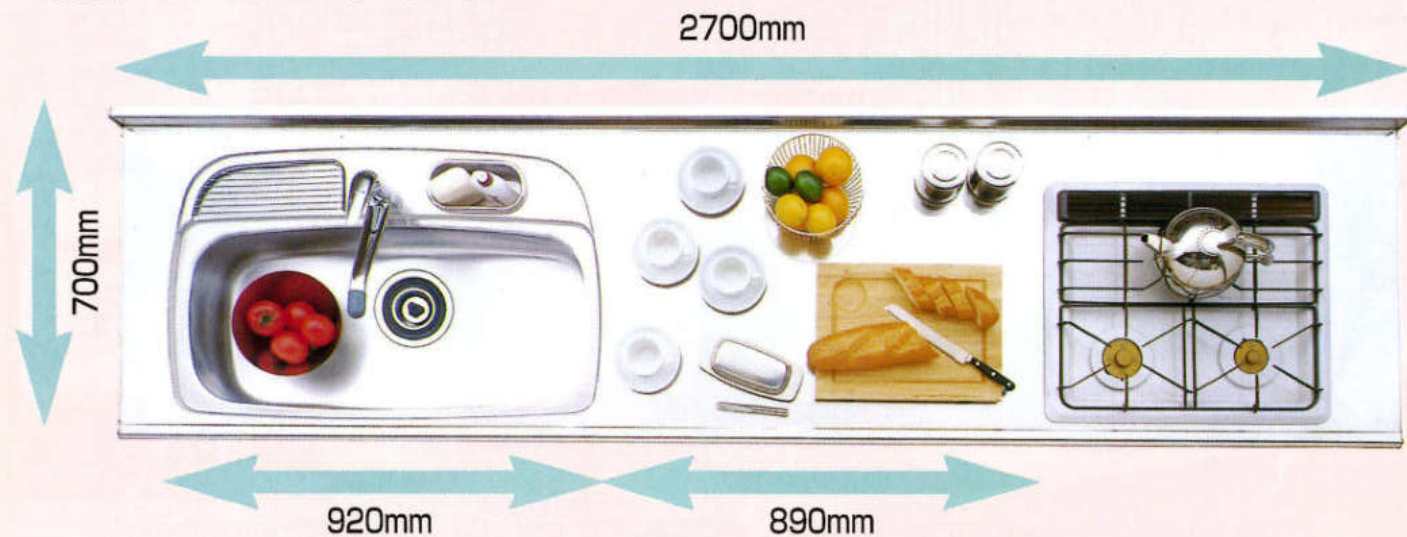

キッチン。キッチン。キッチン。

調理がしやすく、広さが自慢の
3つの快適キッチンです。

■奥行700mm Eシンク 抗菌

大皿や中華鍋もラクラク置ける便利な変形シンク。
今までシンクに収まりすらかった、大皿やホットプレート・中華鍋もワイドな変形シンクなら、洗う作業もラクラク。+αの思いやりがうれしい、アイデア商品です。

●E・Pシンク共通

標準奥行サイズより、100mm奥行が広がった700mmタイプで、作業効率も15%アップ。
間口の取れないキッチンでも、十分な調理スペースを確保できます。奥行の広い調理スペースだから、キッチン用品もたくさん置けるし、大皿への盛り付けもラクラクです。

■奥行700mm Pシンク

シンクまわりに洗剤ポケットや水切りスペースがついています。

シンクの蛇口の左右に、洗剤やスポンジを収納できる便利な洗剤ポケットや、洗った食器や野菜などを気楽に置ける、便利な水切りスペースを設置しました。ともに、ステンレス製で取り外しもOK。だから、お手入れも簡単でいつも清潔な状態が保てます。

お鍋の持ち運びもスムーズにできるよう、作業性を考えてワークトップに段差をつけたガス段落ちタイプのキッチンです。