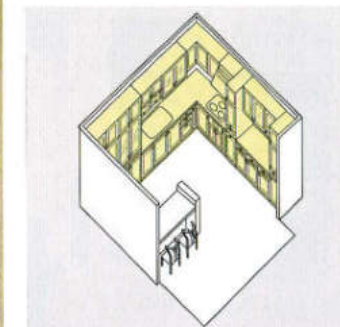

ホワイトオーク WO

優しい雰囲気漂う木目調の仕上げが、
明るく落ち着いた生活を物語ってくれます。

セット合計価格 **¥1,898,000**

ワークトップ：ソリッドホワイト・ドアカラー：ホワイトオーク
3750mm×3900mm
(施工費・テーブル・椅子・水栓金具は含まれていません。)

ROシリーズ
セット合計価格 **¥2,452,300**

ESWシリーズ
セット合計価格 **¥1,659,400**

MGシリーズ
セット合計価格 **¥1,576,600**

HOシリーズ
セット合計価格 **¥1,462,100**

FWシリーズ
セット合計価格 **¥1,313,800**