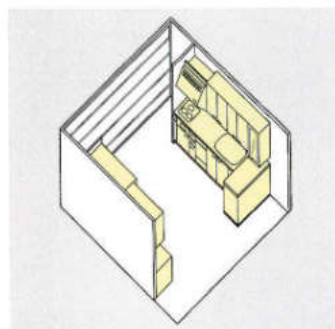

セット合計価格 **¥1,501,800**
キッチン：2720mm・収納庫：1540mm

ミラージュホワイトサンド MGW

清らかなホワイトは、清潔感の証。
キッチンを明るく・華やかに演出します。

セット合計価格 **¥1,545,000**

ワークトップ：人工大理石ソリッドホワイト
ドアカラー：ミラージュホワイトサンド
キッチン：2700mm・サイドカウンター：1200mm
収納・カウンター：2700×450mm
(施工費・ダストボックス・キッチンパネル・水栓金具は含まれていません。)