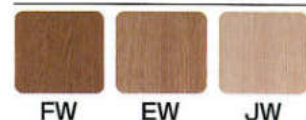

BN BS BH BM

ハイオーク

SHO-270J(R)・HO-90TM×2・SKV-90B・FN-9B セット合計価格 ¥461,800

HO

ファインウッド

SFW-270J(R)・FW-90TM×2・SKV-90B・FN-9B セット合計価格 ¥409,400

FW EW JW

ホーローニュークリスタルライトグレー