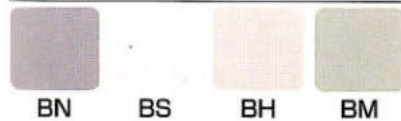

SMGR-270J(R)・MGR90TM×2・SKV-90BK・FN-9BK セット合計価格 ¥504,000

MGR MGW MGG MGC MGE MGM

シャインレッド

SSBR-270JR(L)・SBR-90TM×2・SKV-90B・FN-9B セット合計価格 ¥461,800

SBR

ベルサンドグレー

SBN-270J(R)・BN-90TM×2・SKV-90B・FN-9B セット合計価格 ¥409,400