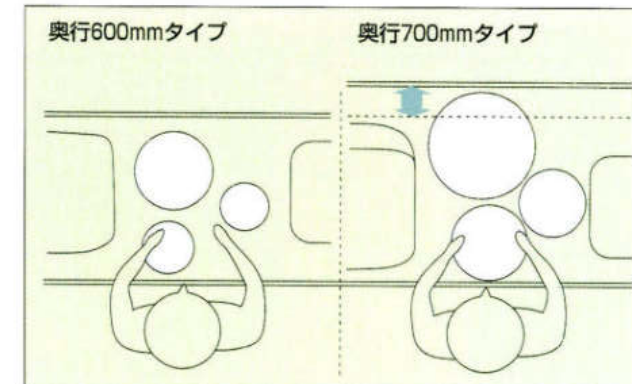

キッチン。キッチン。キッチン。

調理がしやすく、広さが自慢の
3つの快適キッチンです。

■奥行700mm Eシンク 抗菌

大皿や中華鍋もラクラク置ける便利な変形シンク。
今までシンクに収まりすらかった、大皿やホットプレート・中華鍋もワイドな変形シンクなら、洗う作業もラクラク。+αの思いやりがうれしい、アイデア商品です。

●E・Pシンク共通

標準奥行サイズより、100mm奥行が広がった700mmタイプで、作業効率も15%アップ。
間口の取れないキッチンでも、十分な調理スペースを確保できます。奥行の広い調理スペースだから、キッチン用品もたくさん置けるし、大皿への盛り付けもラクラクです。