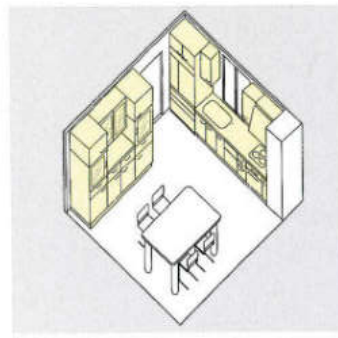

ROシリーズ
セット合計価格 **¥3,283,900**

DOシリーズ
セット合計価格 **¥2,918,500**

ESWシリーズ
セット合計価格 **¥2,632,500**

HOシリーズ
セット合計価格 **¥2,461,000**

FWシリーズ
セット合計価格 **¥2,332,800**

ミラージュローズ MGR

キッチンに明るさを演出するローズの色調は、女性らしいニュアンスがいっぱいです。

セット合計価格 **¥1,651,100**

ワークトップ：ステンレス・ドアカラー：ミラージュローズ
キッチン：2700mm・冷蔵庫：790mm (J(ネール40mm含む))
収納棚：1820mm
(施工費・テーブル・椅子・水栓金具は含まれていません。)

ROシリーズ
セット合計価格 **¥2,187,300**

DOシリーズ
セット合計価格 **¥1,923,700**

ESWシリーズ
セット合計価格 **¥1,726,500**

HOシリーズ
セット合計価格 **¥1,589,400**