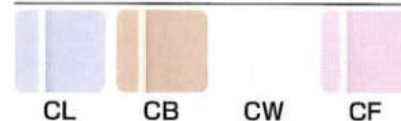

SYSTEM KITCHEN

2700mmタイプ
システムキッチン

- RA: ロイヤルメイプルアイボリー
- RB: ロイヤルメイプルブラウン
- RD: ロイヤルオーク
- RG: ロイヤルメイプルグレー
- RO: ロイヤルオーク
- BO: ブラックオーク
- DO: ダークオーク
- WO: ホワイトオーク
- ESW: エクセルソフティウッド
- ESP: エクセルソフティピンク
- ECW: エクセルチャーミーウッド
- ERW: エクセルリアルウッド
- EPP: エクセルパールピンク
- EPB: エクセルパールブルー
- EPG: エクセルパールグリーン
- MGR: ミラージュローズ
- MGG: ミラージュグレー
- MGM: ミラージュメイプル
- MGW: ミラージュホワイトサンド
- MGE: ミラージュエメラルドグリーン
- MGC: ミラージュコバルトブルー
- SA: シャインアームズ
- SG: シャイングレー
- SI: シャインアイボリー
- SR: シャインレッド
- HO: ハイオーク
- BH: ベルサンドベージュ
- BM: ベルサンドグリーン
- BN: ベルサンドグレー
- BS: ベルサンドホワイト
- EW: エレガンスウッド
- FW: ファインウッド
- JW: ジョイフルウッド
- CB: クリスタルハーベストベージュ
- CL: クリスタルファンシーピンク
- CF: クリスタルライトグレー
- CW: クリスタルクリアホワイト

セット合計価格

RO・RD・RA・RG・RB	¥743,200
WO・DO・BO	¥616,300
ESW・ESP・ECW・ERW EPP・EPB・EPG	¥535,800
MGR・MGG・MGM MGW・MGE・MGC	¥504,000
SA・SG・SI・SR・HO	¥461,800
FW・EW・JW・BS・BH・BM・BN	¥409,400
CW・CL・CB・CF	¥471,400

※上記価格には施工費及び水栓金具は含まれていません。

ロイヤルオーク

RO RD

ロイヤルメイプルグレー

RG RA RB

エクセルソフティウッド

ESW ECW ERW ESP

ダークオーク

DO WO BO

エクセルパールピンク

EPP EPB EPG

ミラージュローズ

MGR MGW MGG MGC MGE MGM

シャインレッド

SBR

ベルサンドグレー

BN BS BH BM

ハイオーク

HO

ファインウッド

FW EW JW

ホーローニュークリスタルライトグレー

CL CB CW CF

2700mmタイプ