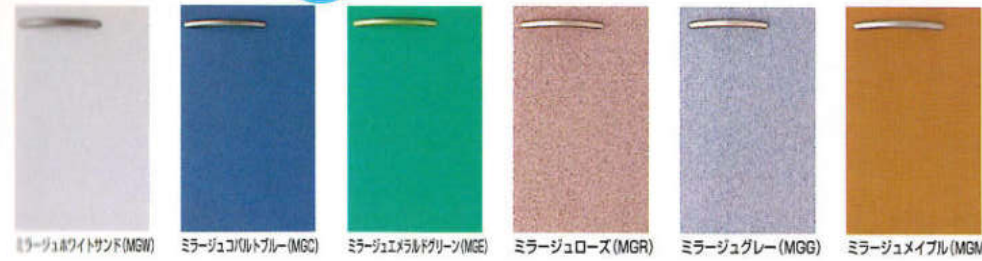

ROシリーズ
セット合計価格 **¥2,280,500**

DOシリーズ
セット合計価格 **¥1,855,700**

ESWシリーズ
セット合計価格 **¥1,622,300**

HOシリーズ
セット合計価格 **¥1,448,500**

FWシリーズ
セット合計価格 **¥1,343,200**

●ミラージュシリーズ 抗菌

ミラージュコバルトブルー MGC

さわやかブルーが、あなたのセンスを一層引き立てます。
料理するリズムカルな音が聞こえてきませんか。