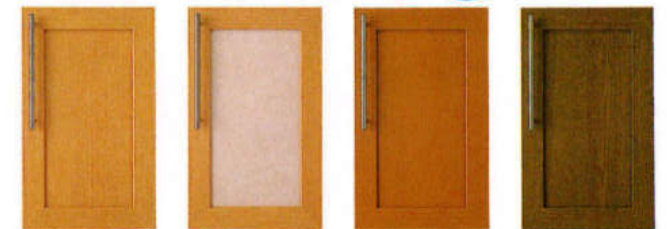

●エクセルシリーズ 木目タイプ **抗菌**

NEW

エクセルソフティーウッド (ESW) エクセルソフティーピンク (ESP) エクセルチャーミーウッド (ECW) エクセルリアルウッド (ERW)