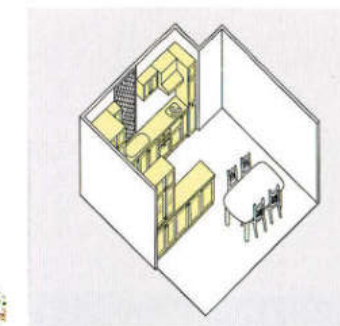

ブラックオーク BO

優雅でかつ重厚なダークトーンが、
感性豊かなインテリアに仕上げます。

セット合計価格 **¥1,325,000**

ワークトップ：ソリッドホワイト・ドアカラー：ブラックオーク
3600mm
※既設は洗面収納庫、両面カウンター（1950mm）が含まれています。
(施工費・テーブル・椅子・水栓金具は含まれていません。)

ROシリーズ
セット合計価格 **¥1,562,000**

ESWシリーズ
セット合計価格 **¥1,086,800**

MGシリーズ
セット合計価格 **¥1,044,500**

HOシリーズ
セット合計価格 **¥981,800**

FWシリーズ
セット合計価格 **¥888,200**