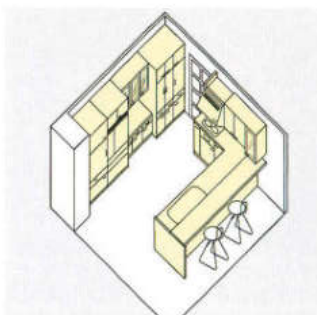

セット合計価格 **¥2,015,200**

ワークトップ：ステンレス・ドアカラー：ミラージュコバルトブルー
キッチン：2570×1820mm (カウンターユニット含む)
収納・カウンター：3660mm
(施工費・水栓金具・椅子は含まれていません。)

ROシリーズ
セット合計価格 **¥2,805,900**

DOシリーズ
セット合計価格 **¥2,398,300**

ESWシリーズ
セット合計価格 **¥2,104,600**