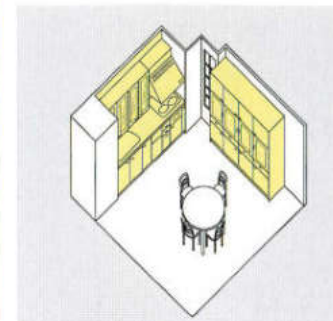

シャインアイボリー SI

使いやすさを重視したキッチンです。
アイボリーの色調が清潔感を際立たせます。

セット合計価格 **¥1,204,200**

ワークトップ：グラニットベージュ・ドアカラー：シャインアイボリー
キッチン：2700mm・収納庫：1840mm
(施工費・テーブル・椅子・水栓金具は含まれていません。)

ROシリーズ
セット合計価格 **¥1,801,400**

DOシリーズ
セット合計価格 **¥1,493,500**

ESWシリーズ
セット合計価格 **¥1,308,400**

MGシリーズ
セット合計価格 **¥1,250,000**

FWシリーズ
セット合計価格 **¥1,097,300**