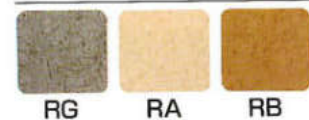

ロイヤルオーク

ステンレスワークトップ
270J・90TM・90TM・SKV-90・FN-9 セット合計価格 ¥743,200

RO RD

ロイヤルメイプルグレー

SRG-270J(R)・RG-90TM×2・SKV-90B・FN-9B セット合計価格 ¥743,200

RG RA RB

エクセルソフティウッド

SESW-270JB(L)・ESW-90TM×2・SKV-90BK・FN-9BK セット合計価格 ¥559,800