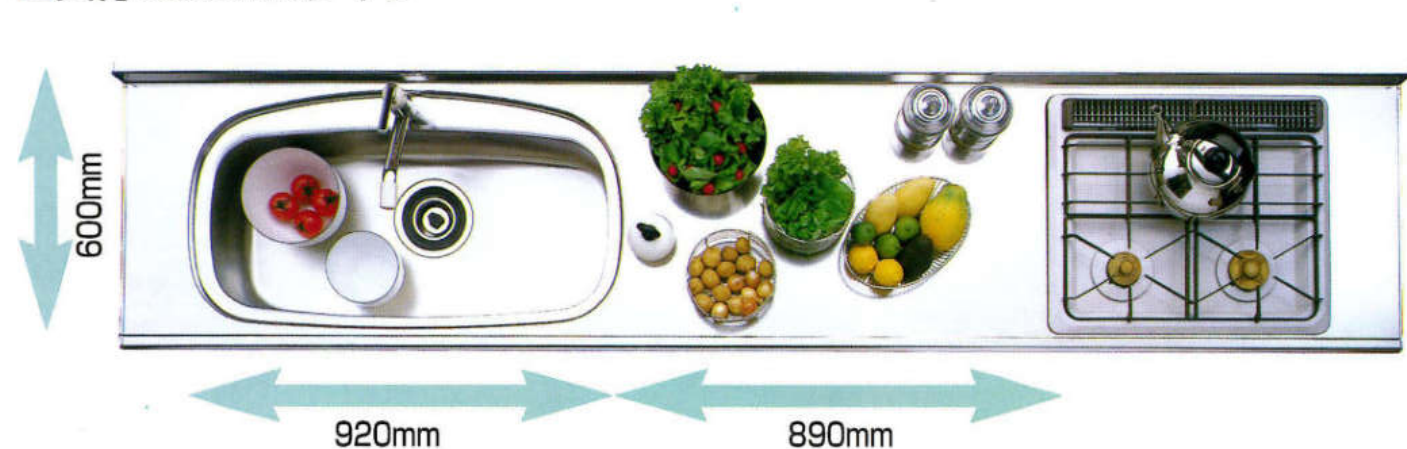

キッチン。キッチン。キッチン。

調理がしやすく、広さが自慢の
3つの快適キッチンです。

■奥行700mm Eシンク 抗菌

大皿や中華鍋もラクラク置ける便利な変形シンク。
今までシンクに収まりすらかった、大皿やホットプレート・中華鍋もワイドな変形シンクなら、洗う作業もラクラク。+αの思いやりがうれしい、アイデア商品です。

●E・Pシンク共通

標準奥行サイズより、100mm奥行が広がった700mmタイプで、作業効率も15%アップ。
間口の取れないキッチンでも、十分な調理スペースを確保できます。奥行の広い調理スペースだから、キッチン用品もたくさん置けるし、大皿への盛り付けもラクラクです。

■奥行700mm Pシンク

シンクまわりに洗剤ポケットや水切りスペースがついています。

シンクの蛇口の左右に、洗剤やスポンジを収納できる便利な洗剤ポケットや、洗った食器や野菜などを気楽に置ける、便利な水切りスペースを設置しました。ともに、ステンレス製で取り外しもOK。だから、お手入れも簡単でいつも清潔な状態が保てます。

お鍋の持ち運びもスムーズにできるよう、作業性を考えてワークトップに段差をつけたガス段落ちタイプのキッチンです。

コンロ部分が一段低くなっているから、重いお鍋の持ち運びもラクラク。お鍋の中もちょうど見やすい高さだから、いちだんと料理の腕にも磨きがかかります。

■奥行600mmBタイプ

ガストップは、油よごれ等の手入れのし易いステンレスカウンター

シンクトップは、清潔なデザインで傷つきにくいアクリル系人工大理石カウンター

※ステンレストップもごさいます。

SYSTEM KITCHEN

ミラージュシリーズ
システムキッチン

色の組み合わせ自由自在のお洒落なキッチン。
計6色のカラーからご自由に色を組み合わせることもでき、
センスを活かしたカラーコーディネートをお楽しみいただけます。
また、鏡面仕上げになっていますので、
お手入れが簡単なこともうれしいポイントです。