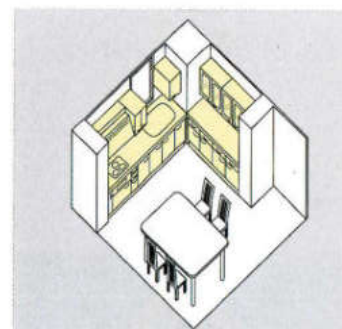

■ミラージュメイプル **MGM**

温かみのあるメイプルの色調が
心なむキッチンスペースをお届けします。