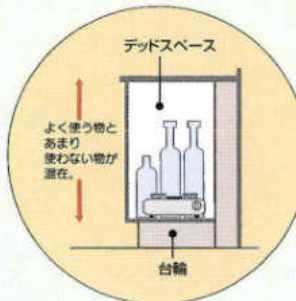

Under Stocker Kitchen

キッチンの機動力を足元から高めます。

アンダーストッカーキッチン

足元のデッドスペースを、新発想で最高の収納スペースに変えるアンダートレイ。低い位置の引き出しタイプなので、少ない動作でさっと安全に出し入れできます。まとめ買いした保存食品や消耗品、たまにしか使わない調理器具、家電など収納場所に悩んでいた物たちが見事に収まります。置き場所に困っていた土鍋や500mlの缶ビールケースも、丸ごと入るうれしいサイズ。スペースが広がり、キッチンの動きもぐんとスムーズになります。

従来のキャビネット