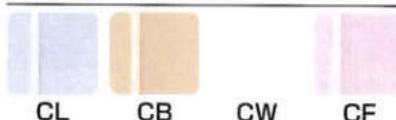

ミラージュローズ

ハイオーク

シャインレッド

ファインウッド

ベルサンドグレー

ホーローニュークリスタルライトグレー

2700mmタイプ