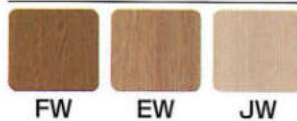

ハイオーク

SHO-270J(R)・HO-90TM×2・SKV-90B・FN-9B セット合計価格 **¥461,800**

シャインレッド

SSBR-270JR(L)・SBR-90TM×2・SKV-90B・FN-9B セット合計価格 **¥461,800**

ファインウッド

SFW-270J(R)・FW-90TM×2・SKV-90B・FN-9B セット合計価格 **¥409,400**

ベルサンドグレー

SBN-270J(R)・BN-90TM×2・SKV-90B・FN-9B セット合計価格 **¥409,400**