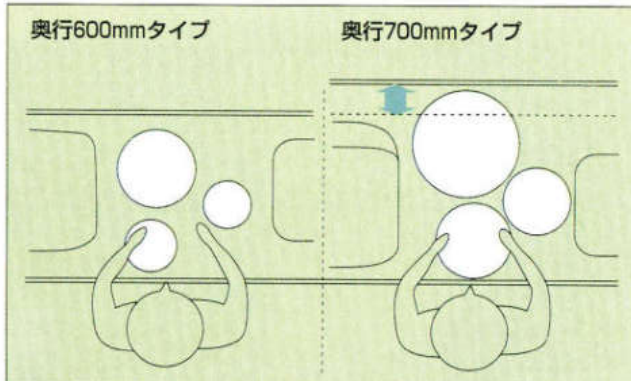

大皿や中華鍋もラクラク置ける便利な変形シンク。
今までシンクに収まりずらかった、大皿やホットプレート・中華鍋もワイドな変形シンクなら、洗う作業もラクラク。+αの思いやりがうれしい、アイデア商品です。

シンクまわりに洗剤ポケットや水切りスペースがついています。

シンクの蛇口の左右に、洗剤やスポンジを収納できる便利な洗剤ポケットや、洗った食器や野菜などを気楽に置ける、便利な水切りスペースを設置しました。ともに、ステンレス製で取り外しもOK。だから、お手入れも簡単でいつも清潔な状態が保てます。

ガストップは、油よごれ等の手入れのし易いステンレスカウンター

シンクトップは、清潔なデザインで傷つきにくいアクリル系人工大理石カウンター

※ステンレストップもございます。

●E・Pシンク共通

標準奥行サイズより、100mm奥行が広がった700mmタイプで、作業効率も15%アップ。
間口の取れないキッチンでも、十分な調理スペースを確保できます。奥行の広い調理スペースだから、キッチン用品もたくさん置けるし、大皿への盛り付けもラクラクです。

お鍋の持ち運びもスムーズにできるよう、作業性を考えてワークトップに段差をつけたガス段落ちタイプのキッチンです。

コンロ部分が一段低くなっているから、重いお鍋の持ち運びもラクラク。お鍋の中もちょうど見やすい高さだから、いちだんと料理の腕にも磨きがかかります。

ワークトップ3タイプの特長