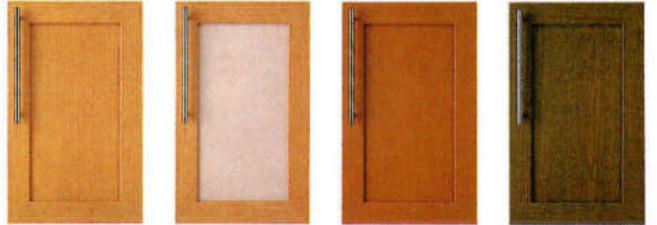

■ エクセルソフティーウッド ESW

カジュアル感のある柔らかな色調の木目が、キッチンをも明るくみせてくれます。

セット合計価格 **¥1,402,600**

キッチン：2550mm×1800mm
収納：900mm
カウンター：1200mm

●エクセルシリーズ 木目タイプ **抗菌**

エクセルソフトウッド (ESW) エクセルソフトーピンク (ESP) エクセルチャーミーウッド (ECW) エクセルリアルウッド (ERW)