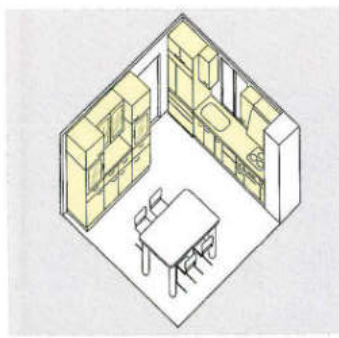

ワークトップ：コーリアン・ドアカラー：ミラージュ
エメラルドグリーン
キッチン：2700×2400mm
収納：600mm・1690mm
(施工費・水栓金具・椅子は含まれていません)

ROシリーズ
セット合計価格 **¥3,283,900**

DOシリーズ
セット合計価格 **¥2,918,500**

ESWシリーズ
セット合計価格 **¥2,632,500**

HOシリーズ
セット合計価格 **¥2,461,000**

FWシリーズ
セット合計価格 **¥2,332,800**

SYSTEM KITCHEN

ミラージュシリーズ
システムキッチン

ミラージュローズ MGR

キッチンに明るさを演出するローズの色調は、女性らしいニュアンスがいっぱいです。

セット合計価格 **¥1,651,100**

ワークトップ：ステンレス・ドアカラー：ミラージュローズ
キッチン：2700mm・冷蔵庫：790mm (パネル40mm含む)
収納側：1820mm
(施工費・テーブル・椅子・水栓金具は含まれていません。)