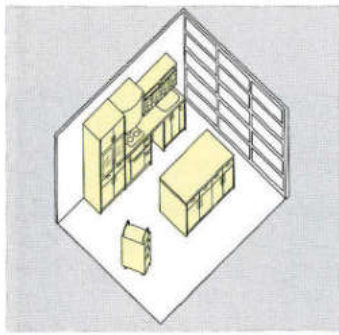

■エクセルパールブルー EPB

機能性を重視したモダンなキッチン。
ビルトインワゴンでスペースを有効に使えます。

セット合計価格 **¥1,492,000**

キッチン：2700mm
収納：900mm
カウンター：1800mm×900mm