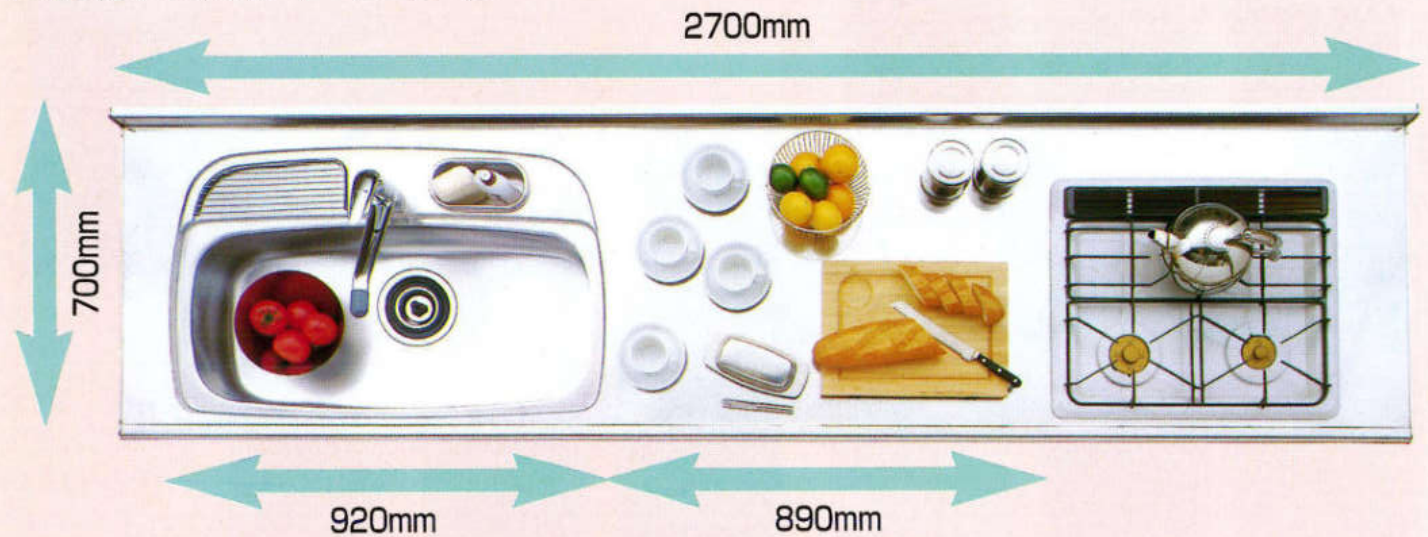

ワイクトップ&ドアカラー

調理がしやすく、広さが自慢の
 3つの快適キッチンです。

■奥行700mm Eシンク

■奥行700mm Pシンク

■奥行600mm Bタイプ

大皿や中華鍋もラクラク置ける便利な変形シンク。
 今までシンクに収まりずらかった、大皿やホットプレート・中華鍋もワイドな変形シンクなら、洗う作業もラクラク。+αの思いやりがうれしい、アイデア商品です。

シンクまわりに洗剤ポケットや水切りスペースがついています。