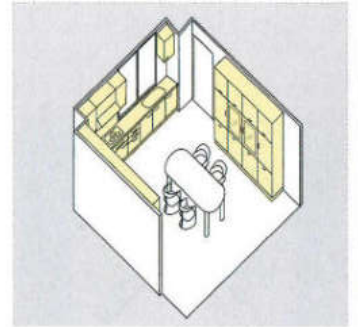

ロイヤルメイプルグレー RG

お洒落で個性的な雰囲気漂う
パズアイ・メイプル柄が好評です。

セット合計価格 **¥2,552,780**

ワークトップ：グラニットグレー
ドアカラー：ロイヤルメイプルグレー
キッチン：2700mm・カウンター：2720mm・収納庫：1820mm
(施工費・テーブル・椅子・水栓金具は含まれていません。)

DOシリーズ

セット合計価格 **¥1,952,400**

ESWシリーズ

セット合計価格 **¥1,683,800**

MGシリーズ

セット合計価格 **¥1,577,300**

HOシリーズ

セット合計価格 **¥1,474,400**

FWシリーズ

セット合計価格 **¥1,341,400**