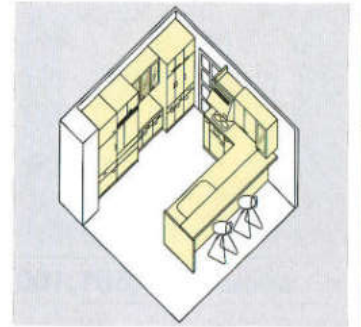

セット合計価格 **¥2,015,200**

ワークトップ：ステンレス・ドアカラー：ミラージュコバルトブルー
キッチン：2570×1820mm (カウンターユニット3枚)
収納：カウンター：3660mm
(施工費・水栓金具・椅子は含まれていません)

ROシリーズ
セット合計価格 **¥2,805,900**

DOシリーズ
セット合計価格 **¥2,398,300**

ESWシリーズ
セット合計価格 **¥2,104,600**

HOシリーズ
セット合計価格 **¥1,902,800**

FWシリーズ
セット合計価格 **¥1,769,600**