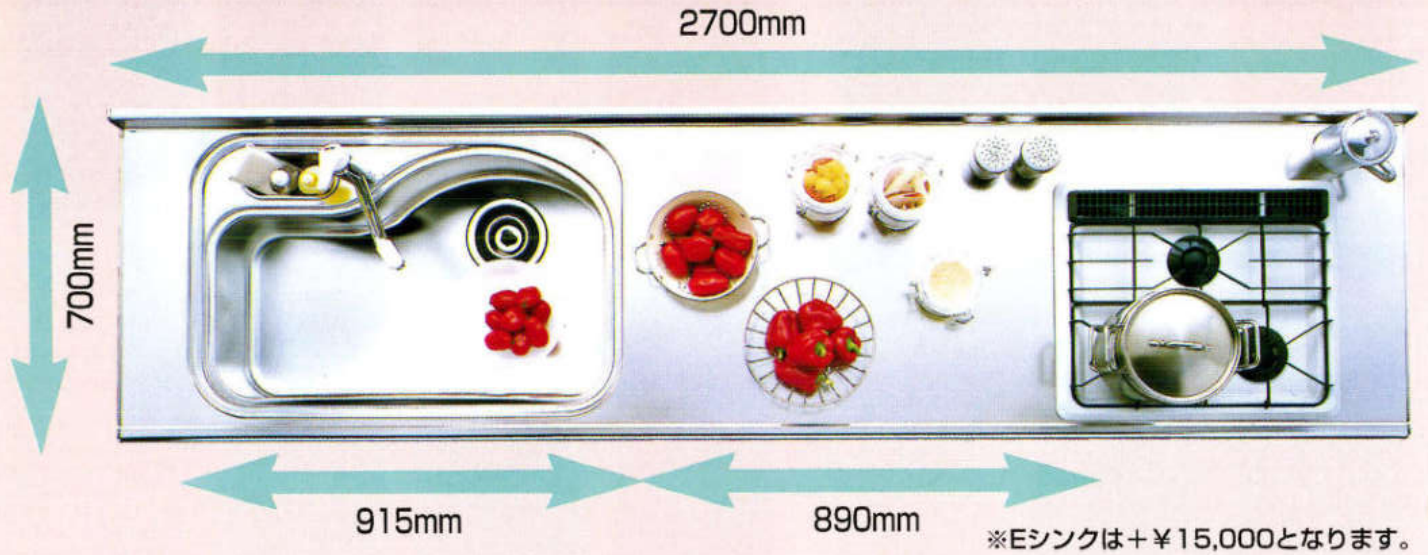

ワイクトップ&ドアカラー

調理がしやすく、広さが自慢の
 3つの快適キッチンです。

■奥行700mm Eシンク

■奥行700mm Pシンク

■奥行600mm Bタイプ

大皿や中華鍋もラクラク置ける便利な変形シンク。
 今までシンクに収まりずらかった、大皿やホットプレート・中華鍋もワイドな変形シンクなら、洗う作業もラクラク。+αの思いやりがうれしい、アイデア商品です。

シンクまわりに洗剤ポケットや水切りスペースがついています。