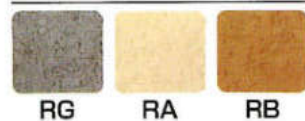

ロイヤルメイプルグレー

SRG-270J(R)・RG-90TM×2・SKV-90B・FN-9B セット合計価格 **¥743,200**

エクセルソフティーク

SESW-270JB(L)・ESW-90TM×2・SKV-90BK・FN-9BK セット合計価格 **¥559,800**

- | | | |
|--------------------|---------------------|---------------------|
| RA: ロイヤルメイプルアイボリー | EPB: エクセルパールブルー | BH: ベルサントペーージュ |
| RB: ロイヤルメイプルブラウン | EPG: エクセルパールグリーン | BM: ベルサントグリーン |
| RD: ロイヤルダークブラウン | MGR: ミラージュローズ | BN: ベルサントグレー |
| RG: ロイヤルメイプルグレー | MGG: ミラージュグレー | BS: ベルサントホワイト |
| RO: ロイヤルオーク | MGM: ミラージュメイプル | EW: エレガンスウッド |
| BO: ブラックオーク | MGW: ミラージュホワイトサンド | FW: ファインウッド |
| DO: ダークオーク | MGE: ミラージュエメラルドグリーン | JW: ジョイフルウッド |
| WO: ホワイトオーク | MGC: ミラージュコバルトブルー | CB: クリスタルハーベストペーージュ |
| ESW: エクセルソフティーク | SA: シャインアーモンド | CF: クリスタルファンシーピンク |
| ESP: エクセルソフティークピンク | SG: シャイングレー | CL: クリスタルライトグレー |
| ECW: エクセルチャーミーウッド | SI: シャインアイボリー | CW: クリスタルクリアホワイト |
| ERW: エクセルリアルウッド | SR: シャインレッド | |
| EPF: エクセルパールピンク | HO: ハイオーク | |