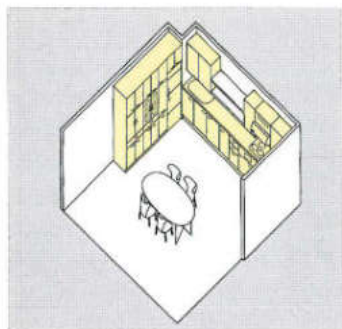

ベルサンドホワイト BS

シックな情感漂うキッチン。
清潔感に富む明るい色彩が魅力です。