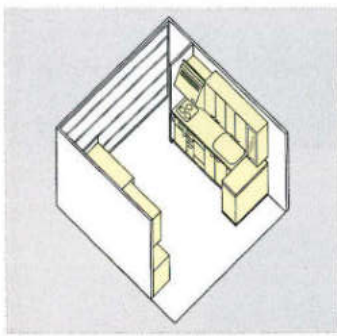

ミラージュホワイトサンド MGW

清らかなホワイトは、清潔感の証。
キッチンを明るく・華やかに演出します。