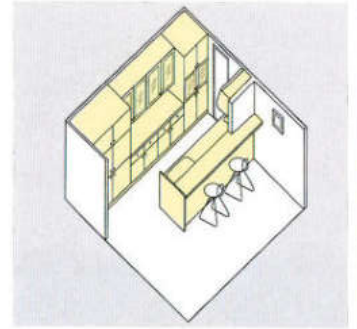

■ニューパーティキッチン

対面式がうれしいニュータイプのパーティキッチン。
調理と食事をご家族と一緒に楽しむことができます。
取り出しやすく、片付け上手で美しく収納するための工夫が各所に。
より楽しく、よりおいしいパーティタイムをお届けします。

■エレガンスウッド EW

飽きのこないシンプルな色とデザイン。
腰壁が中に入ったので従来型より部屋を有効に使います。

セット合計価格 **¥1,161,500**