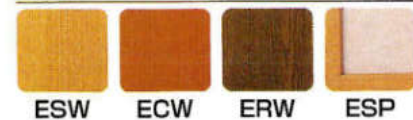

ロイヤルメイプルグレー

SRG-270J(R)・RG-90TM×2・SKV-90B・FN-9B セット合計価格 **¥743,200**

エクセルソフティーク

SESW-270JB(L)・ESW-90TM×2・SKV-90BK・FN-9BK セット合計価格 **¥559,800**

- | | | |
|--------------------|---------------------|---------------------|
| RA: ロイヤルメイプルアイボリー | EPB: エクセルパールブルー | BH: ベルサントペーージュ |
| RB: ロイヤルメイプルブラウン | EPG: エクセルパールグリーン | BM: ベルサントグリーン |
| RD: ロイヤルダークブラウン | MGR: ミラージュローズ | BN: ベルサントグレー |
| RG: ロイヤルメイプルグレー | MGG: ミラージュグレー | BS: ベルサントホワイト |
| RO: ロイヤルオーク | MGM: ミラージュメイプル | EW: エレガンスウッド |
| BO: ブラックオーク | MGW: ミラージュホワイトサンド | FW: ファインウッド |
| DO: ダークオーク | MGE: ミラージュエメラルドグリーン | JW: ジョイフルウッド |
| WO: ホワイトオーク | MGC: ミラージュコバルトブルー | CB: クリスタルハーベストペーージュ |
| ESW: エクセルソフティーク | SA: シャインアーモンド | CF: クリスタルファンシーピンク |
| ESP: エクセルソフティークピンク | SG: シャイングレー | CL: クリスタルライトグレー |
| ECW: エクセルチャーミーウッド | SI: シャインアイボリー | CW: クリスタルクリアホワイト |
| ERW: エクセルリアルウッド | SR: シャインレッド | |
| EPF: エクセルパールピンク | HO: ハイオーク | |