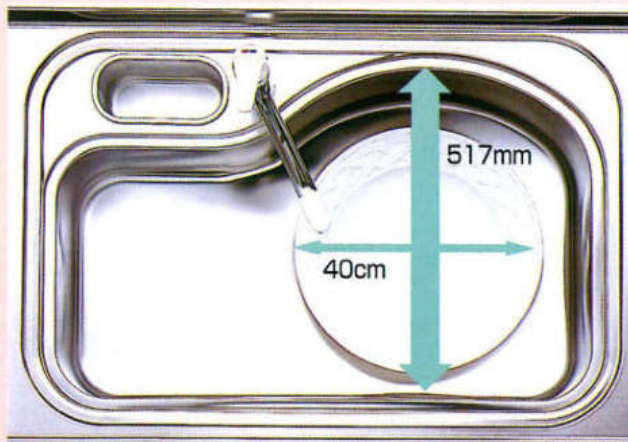

ワイクトップ&ドアカラー

調理がしやすく、広さが自慢の
 3つの快適キッチンです。

■奥行700mm Eシンク

■奥行700mm Pシンク

■奥行600mm Bタイプ

大皿や中華鍋もラクラク置ける便利な変形シンク。
 今までシンクに収まりずらかった、大皿やホットプレート・中華鍋もワイドな変形シンクなら、洗う作業もラクラク。+αの思いやりがうれしい、アイデア商品です。

シンクまわりに洗剤ポケットや水切りスペースがついています。

シンクの蛇口の左右に、洗剤やスポンジを収納できる便利な洗剤ポケットや、洗った食器や野菜などを気楽に置ける、便利な水切りスペースを設置しました。ともに、ステンレス製で取り外しもOK。だから、お手入れも簡単でいつも清潔な状態が保てます。

ガストップは、油よごれ等の手入れのし易いステンレスカウンター

シンクトップは、清潔なデザインで傷つきにくいアクリル系人工大理石カウンター

※ステンレストップもございます。

●E・Pシンク共通