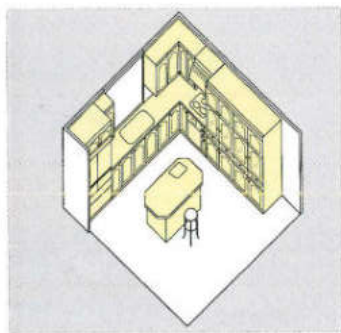

ロイヤルダークブラウン RD

求めたのはシンプル&エレガンス。
気品あふれる曲線のデザインが自慢です。

セット合計価格 **¥3,988,700**

ワークトップ：コーリアンシェラバートアンバー
ドアカラー：ロイヤルダークブラウン
キッチン：3630mm×3640mm・アイランドカウンター：1500mm×900mm
(施工費・水栓金具・椅子は含まれていません。)

ロイヤルオーク RO

天然木の重厚感を際立たせた
クラシカルな雰囲気をお楽しみください。

セット合計価格 **¥3,700,300**

ワークトップ：コーリアン・ドアカラー：ロイヤルオーク
キッチン：3000mm×3050mm・ワーキングカウンター：1350mm
収納庫：1800mm
(施工費・テーブル・椅子・水栓金具は含まれていません。)