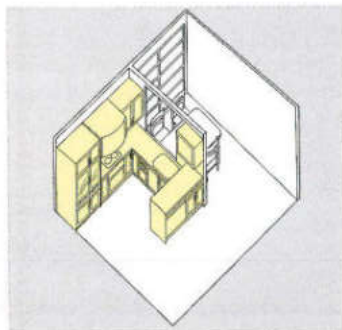

セット合計価格 **¥1,402,600**

キッチン：2550mm×1800mm
収納：900mm
カウンター：1200mm