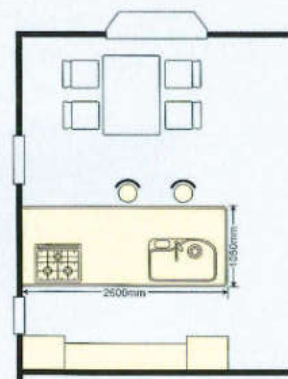

■奥行き1050mmのワークトップ

従来のキッチン600mm+腰壁150mm+配膳カウンター300mmを一体にした1050mmの奥行きが多機能の価値を充実させています。

- フットインスペースを確保して軽い食事をとることができます。
- ホームパーティーや多人数の時は配膳スペースとして活用できます。
- 1050mmの奥行きがゆったりとした広さを感じさせてくれます。

■広くて便利

ジャンボシンクは、作業と水の流れをスムーズにしてくれるアイデア商品。幅だけでなく奥行きもワイドだから、収まりにくい大皿や中華鍋などもラクに洗えます。水切りプレートやカッティングボードをセットするとさらに使いやすく便利です。