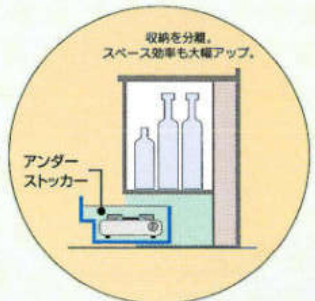

アンダーストッカーキャビネット

引き出し式だからラクな姿勢で安全に収納できます。