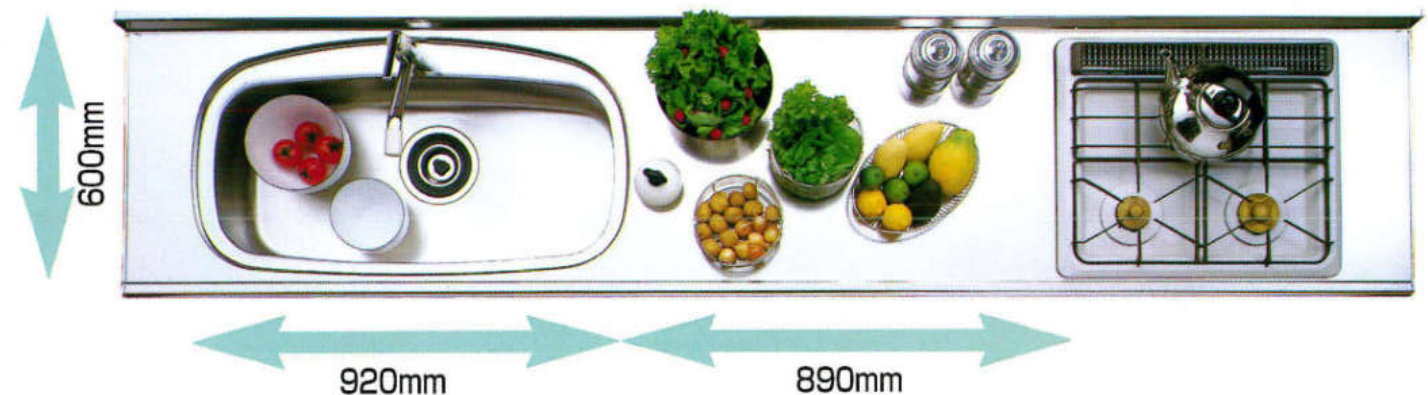

ワイクトップ&ドアカラー

調理がしやすく、広さが自慢の
 3つの快適キッチンです。

■奥行700mm Eシンク

■奥行700mm Pシンク

■奥行600mm Bタイプ

大皿や中華鍋もラクラク置ける便利な変形シンク。
 今までシンクに収まりずらかった、大皿やホットプレート・中華鍋もワイドな変形シンクなら、洗う作業もラクラク。+αの思いやりがうれしい、アイデア商品です。

シンクまわりに洗剤ポケットや水切りスペースがついています。

シンクの蛇口の左右に、洗剤やスポンジを収納できる便利な洗剤ポケットや、洗った食器や野菜などを気楽に置ける、便利な水切りスペースを設置しました。ともに、ステンレス製で取り外しもOK。だから、お手入れも簡単でいつも清潔な状態が保てます。

ガストップは、油よごれ等の手入れのし易いステンレスカウンター

シンクトップは、清潔なデザインで傷つきにくいアクリル系人工大理石カウンター

※ステンレストップもございます。

●E・Pシンク共通