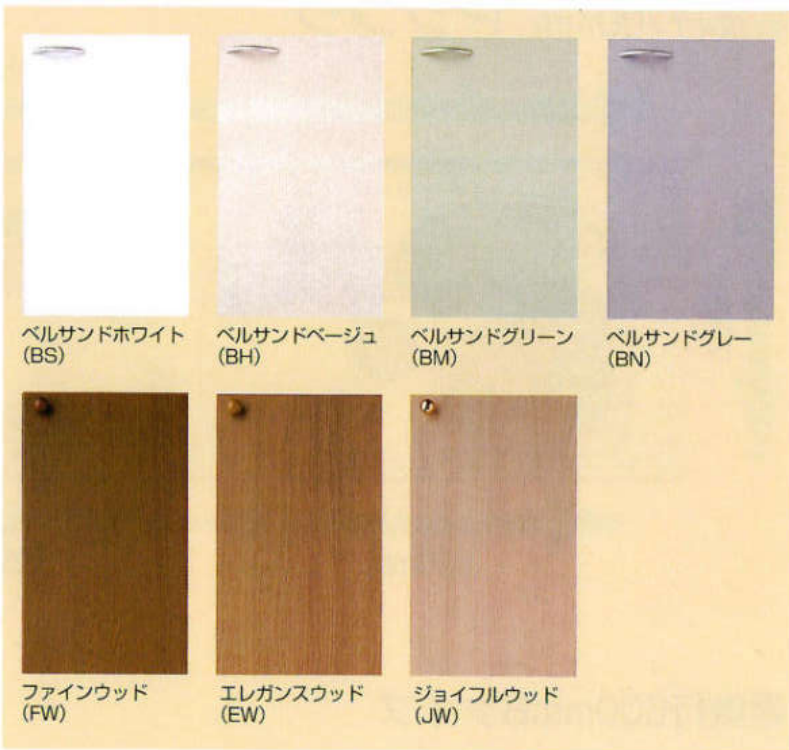

ロイヤルダークブラウン
(RD) 抗菌

ロイヤルオーク
(RO) 抗菌

ロイヤルメイプル
アイボリー (RA)

ロイヤルメイプル
グレー (RG)

ロイヤルメイプル
ブラウン (RB)

ホルムアルデヒドとは、合板や化粧ボードに含まれる接着剤が放散する化学物質。換気の不十分な部屋の空気を汚し、頭痛、めまいなどを引き起こす原因の一つとされています。ベルテクノのシステムキッチンは、低ホルムアルデヒド仕様で、安全性にも配慮しています。