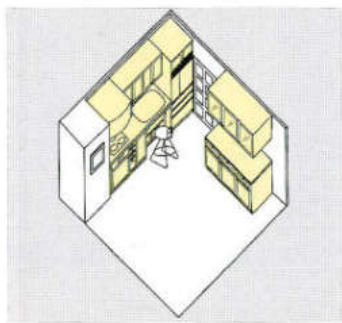

HOシリーズ

セット合計価格 **¥1,393,900**

FWシリーズ

セット合計価格 **¥1,292,000**

システムキッチン ロイヤル天然木シリーズ パズアイ・メイプルシリーズ

■ ダークオーク DO

座りながら作業ができる
足元スッキリキッチン

セット合計価格 **¥1,707,300**