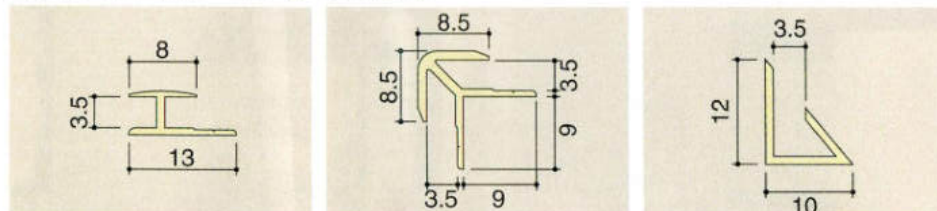

◆8種共通  
**サイズ**：3×8 (3mm×935mm×2450mm)  
**価格**：¥36,000 (2枚1組)  
**備考**：重量 11.9kg/枚 梱包枚数：2枚/梱包

■アルミジョイナー(L=2430mm)

- |                         |                        |                        |
|-------------------------|------------------------|------------------------|
| <b>平目地用 ¥3,850 (1本)</b> | <b>出隅用 ¥4,350 (1本)</b> | <b>入隅用 ¥3,850 (1本)</b> |
| ZK-102A(グレー)            | ZK-102C(グレー)           | ZK-102E(グレー)           |
| 103A(アイボリー)             | 103C(アイボリー)            | 103E(アイボリー)            |
| 104A(ベージュ)              | 104C(ベージュ)             | 104E(ベージュ)             |