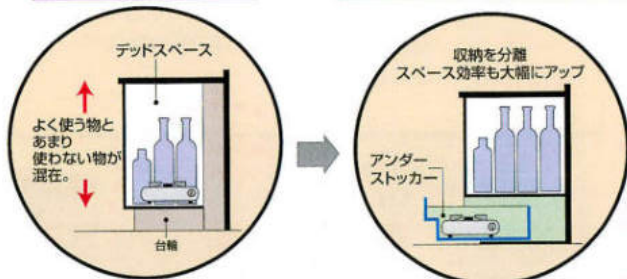

キッチンの機動力を高めます。

アンダーstockerキッチン

特許
意匠登録
申請中

足元のデッドスペースを、新発想で最高の収納スペースに変えるアンダートレイ。低い位置の引き出しタイプなので、少ない動作でさっと安全に出し入れできます。まとめ買いした保存食品や消耗品、たまにしか使わない調理器具、家電など収納場所に悩んでいた物たちが見事に収まります。置き場所に困っていた土鍋や500mlの缶ビールケースも、丸ごと入るうれしいサイズ。スペースが広がり、キッチンの動きもぐんとスムーズになります。

従来のキャビネット

アンダーstockerキャビネット

ライスボックス(10kg)
SOS-RB10 ¥2,500
計量カップ(1,800cc)、
小物ポケット付

※アンダーstocker最下段引出しには収納できません。

引き出し式だからラクな姿勢で安全に収納できます。