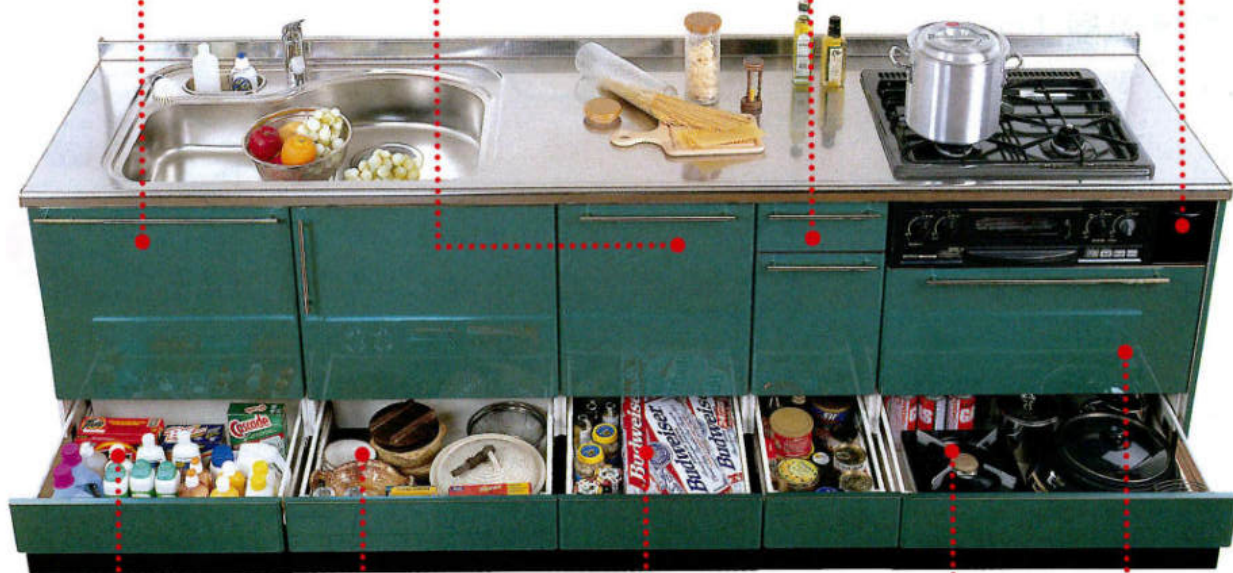

## アンダーstockerキッチン

特許  
意匠登録  
申請中

足元のデッドスペースを、新発想で最高の収納スペースに変えるアンダートレイ。低い位置の引き出しタイプなので、少ない動作でさっと安全に出し入れできます。まとめ買いした保存食品や消耗品、たまにしか使わない調理器具、家電など収納場所に悩んでいた物たちが見事に収まります。置き場所に困っていた土鍋や500mlの缶ビールケースも、丸ごと入るうれしいサイズ。スペースが広がり、キッチンの動きもぐんとスムーズになります。

従来のキャビネット

アンダーstockerキャビネット

ライスボックス(10kg)  
SOS-RB10 ¥2,500  
計量カップ(1,800cc)、  
小物ポケット付

※アンダーstocker最下段引出しには収納できません。

引き出し式だからラクな姿勢で安全に収納できます。

1升瓶などの背の高い瓶類も立てた状態で収納。

乱雑になりがちなスプーンやフォークもスッキリ収納。

スパイスなどの小物も。

### 日用品ストック

買い置きの洗剤・漂白剤やラップ類の他、キッチンでよく使う消耗品類を、スッキリと収納できます。

### 季節ものの調理器具

これまで収納場所に悩んでいた土鍋や、チーズフォンデュ鍋、すき焼き鍋など、季節により使用頻度の偏りがある調理器具の収納に便利。