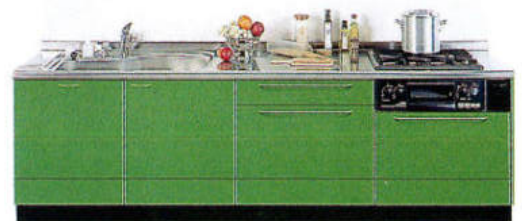

## ロイヤルピアノグリーン RPG

ROYAL PIANO GREEN

森の印象をキッチン空間に広げるグリーン。清々しさと上品な風合いが魅力です。

セット合計価格 **¥1,794,200**

ワークトップ: グラニットグレー/ドアカラー: ロイヤルピアノグリーン (RPG)  
 キッチン: 3450mm×1800mm (施工費・テーブル・水栓金具は含まれていません。)

標準セット価格

2700mm **¥801,000**