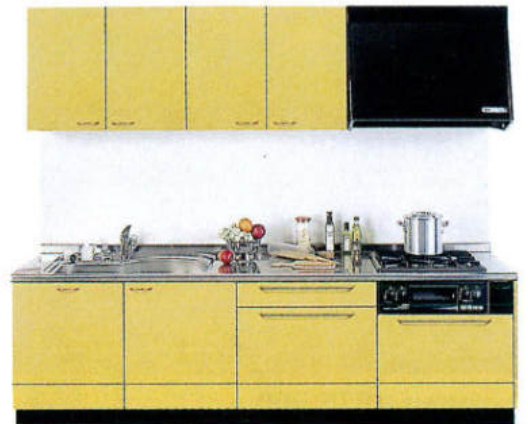

# ロイヤルピアノイエロー RPY

ROYAL PIANO YELLOW

ヨーロッパテイストの色使いで、生活ステージとしての質を高めます。

システムキッチン カラーバリエーション/R0シリーズ

セット合計価格 **¥1,338,700**

ワークトップ: グラニットグレーノドアカラー: ロイヤルピアノイエロー (RPY)  
 キッチン: 2700mm×1800mm (施工費・水栓金具は含まれていません)

標準セット価格