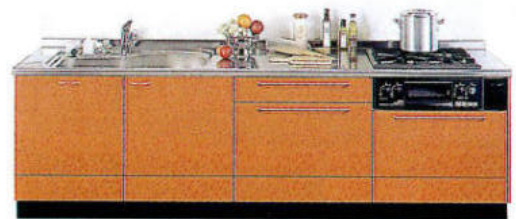

## ロイヤルピアノオレンジ RPO

ROYAL PIANO ORANGE

南国の太陽を映した明るい色調が、  
家族の団らんをより暖かくしてくれます。

標準セット価格

2700mm **¥801,000**

2550mm **¥768,200**

(施工費・水栓金具は含まれていません)

セット合計価格 **¥1,847,200**