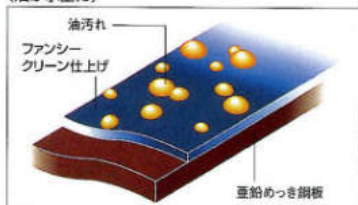

### お掃除いらぬのメンテナンスフリーファン。

フィルタを通過した油脂分は、ファンシークリーン仕上げのファンの回転により、遠心力で分離されオイルトレイにたまります。お手入れはオイルトレイにたまった油を捨てるだけ。面倒なファン掃除の必要はありません。

### ファンシークリーン

### 油をはじくファンシークリーン仕上げ。

油汚れがつきやすいフィルタや整流板などには、ファンシークリーン仕上げが適しています。この、当社が独自に開発した技術は、油汚れを水玉状にはじくので、今までたいへん手間のかかった油汚れのお掃除がとて簡単。従来品に比べお掃除時間が10分の1(従来比)になりました。

従来塗装の構造  
(油がべたつく)

ファンシークリーン仕上げの構造  
(油が水玉に)