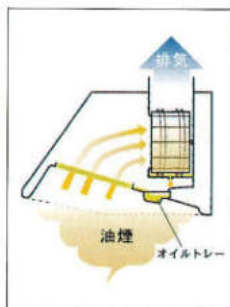

## レンジフード

「汚れやすく、掃除がたいへん!」・・・レンジフードに対するユーザーの不満でした。この問題を解消するために、ベルテクノは設計思想の段階から徹底して清掃性にこだわりました。ファンシークリーン仕上げによる清掃性の向上をはじめ、交換フィルタやお掃除のいらぬメンテナンスフリーファンなど、「汚れにくく、掃除が簡単!」をキーワードに、従来のイメージを一新する技術が満載です。

FCR-35-902H300(BK)(W)

### お掃除いらぬのメンテナンスフリーファン。

フィルタを通過した油脂分は、ファンシークリーン仕上げのファンの回転により、遠心力で分離されオイルトレイにたまります。お手入れはオイルトレイにたまった油を捨てるだけ。面倒なファン掃除の必要はありません。