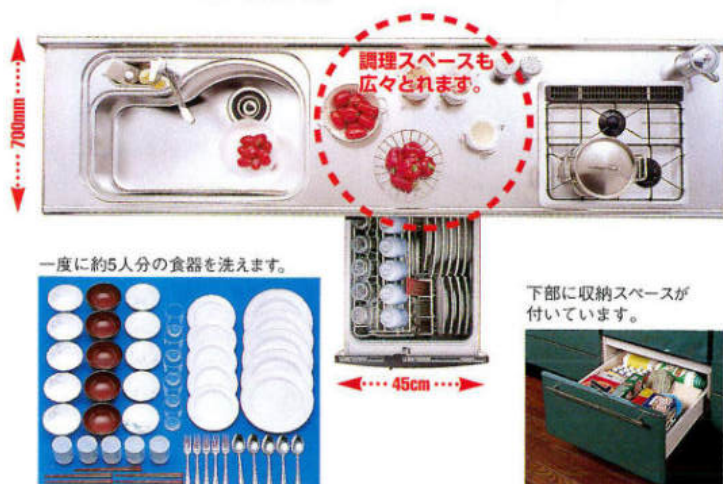

### 快適

ラクな姿勢でスムーズにセットできます。

食器洗い乾燥機は、肩から指先までの作業しやすい範囲で操作ができます。腰をかがめたり、のぞきこんだりしないラクな姿勢で食器をセットでき、奥の方まで一目で見渡せます。

### 省スペース

小間口(225cm)のシステムキッチンからビルトインできます。

今までビルトインできなかった間口の小さいキッチンにも引き出し式なら設置できます。また、下部に収納キャビネットが付いているので、洗剤などの収納やメンテナンスに便利なスペースをとることができます。