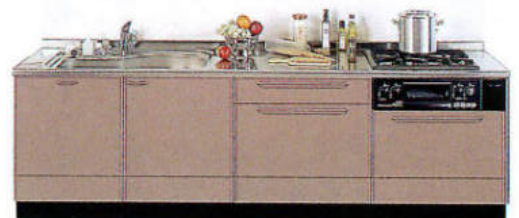

標準セット価格

2700mm **¥598,200**

2550mm **¥568,600**

(施工費・水栓金具は含まれていません)