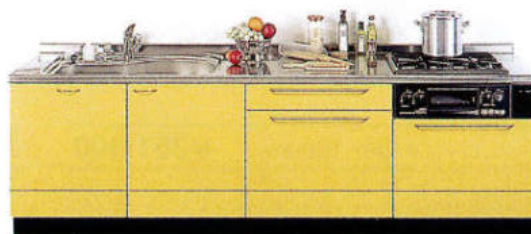

※青字はブルオープン食器洗い乾燥機付プランの場合です。  
※上記価格には施工費及び水栓金具は含まれていません。

アンダーstockerタイプ **ロイヤルピアノグリーン**

セット合計価格 ¥801,000

アンダーstockerタイプ **ロイヤルピアノイエロー**

セット合計価格 ¥801,000

アンダーstockerタイプ **ロイヤルピアノオレンジ**

セット合計価格 ¥801,000

アンダーstockerタイプ **ロイヤルピアノブルー**