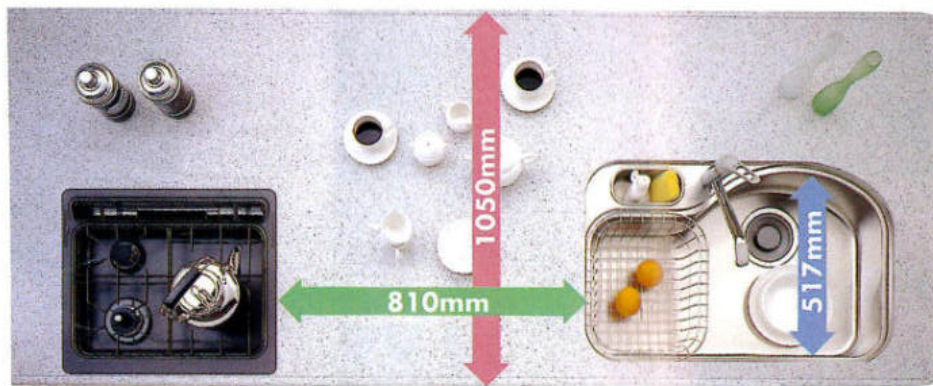

奥行き1050mmのワークトップ。

従来のキッチン600mm+腰壁150mm+配膳カウンター300mmを一体化した1050mmの奥行きが多機能の価値を充実させています。

- ●フットインスペースを確保して軽い食事をとることができます。
- ●ホームパーティーや多人数の時は配膳スペースとして活用できます。
- ●1050mmの奥行きがゆったりとした広さを感じさせてくれます。

ジャンボシンクで作業もラクラク。

ジャンボシンクは、作業と水の流れをスムーズにしてくれるアイデア商品。幅だけでなく奥行きもワイドだから、取りにくい大皿や中華鍋などもラクに洗えます。水切りプレートやカッティングボードをセットするとさらに使いやすく便利です。

作業効率アップ。収納ワゴン。

キッチンエリアでのワークエリア・ワークスタイルは人それぞれ。自由なレイアウトと使い方で作業効率をアップする、動く収納ワゴンを組み込みました。常に使う場所に動く収納が活躍します。

現代の「いろり」 ファミリーパーティーキッチン

セット合計価格 **¥1,523,900**

キッチン **¥921,800** 2600×1050mm
収納 **¥602,100** 3000mm

※施工費、水栓、テーブル、椅子、アイレベルサポート用品、
飛散防止ガラス屏は上記価格に含まれていません。

ROシリーズ
セット合計価格 **¥1,914,600**

DOシリーズ
セット合計価格 **¥1,722,000**

MGシリーズ
セット合計価格 **¥1,456,500**