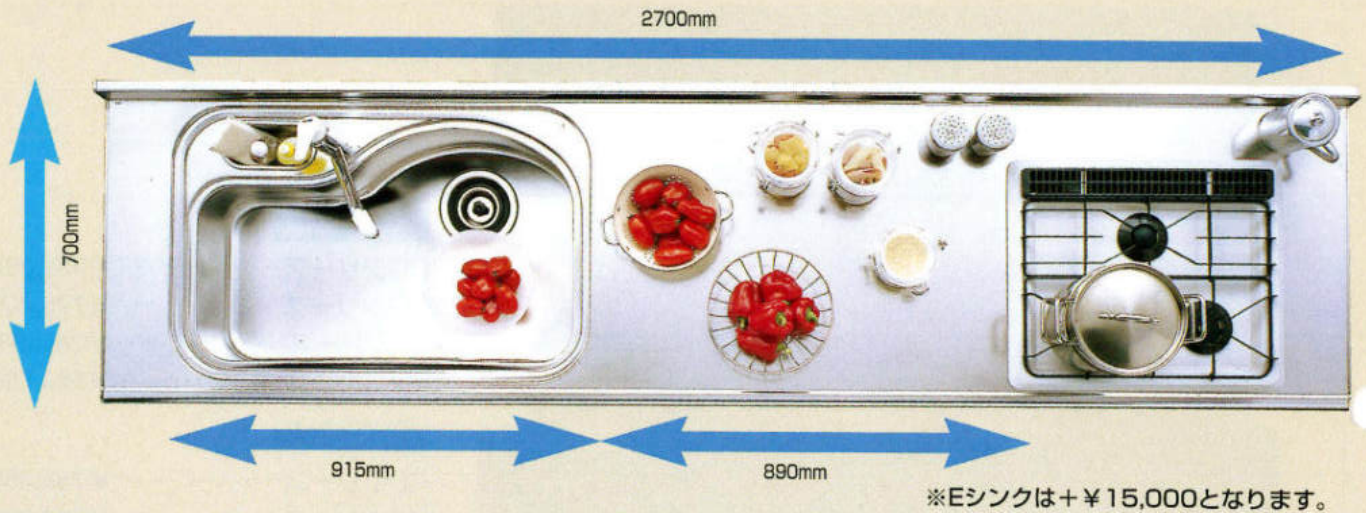

2550mm

- ROシリーズ..... ¥896,500
- DOシリーズ..... ¥825,800
- EPシリーズ..... ¥749,900
- MGシリーズ..... ¥709,400

※価格には水栓金具及び施工費は含まれておりません。

ベルテクノキッチンの特長／プルオープン食器洗い乾燥機・基本セットプラン

調理がしやすく、広さが自慢の3つの快適キッチンです。

**ワークトップ**

■奥行700mm Eシンク

■奥行700mm Pシンク

■奥行600mm ジャンボシンク

**大皿や中華鍋もラクラク置ける便利な変形シンク。**  
 今までシンクに収まりずらかった、大皿やホットプレート・中華鍋もワイドな変形シンクなら、洗う作業もラクラク。+αの思いやりがうれしい、アイデア商品です。

シンクまわりに洗剤ポケットや水切りスペースがついています。

シンクの蛇口の左右に、洗剤やスポンジを収納できる便利な洗剤ポケットや、洗った食器や野菜などを気楽に置ける、便利な水切りスペースを設置しました。ともに、ステンレス製でお手入れも簡単。いつも清潔な状態が保てます。