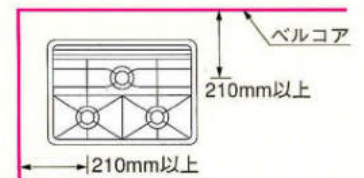

◆コンロ廻りのご注意

艶有りタイプは、条件によっては艶落ちの恐れがあります。以下の注意事項をお守りください。
●コンロ中心からベルコアの化粧層表面まで、右図の寸法を守ってください。上記の寸法をとれない場合は、防熱板をご使用ください。