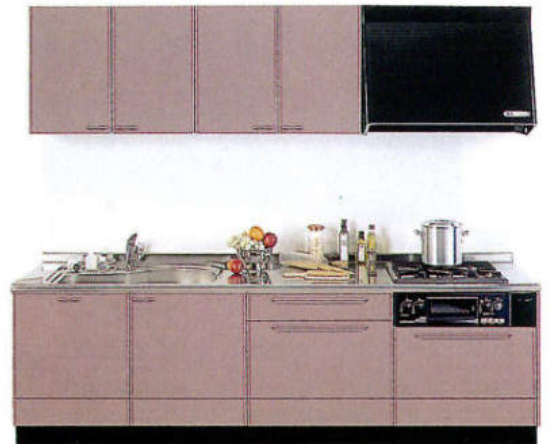

セット合計価格 **¥557,800**

**DO**  
シリーズ

アンダーstockerタイプ **ダークオーク**

セット合計価格 **¥726,400**

**MG**  
シリーズ

アンダーstockerタイプ **ミラージュローズ**

セット合計価格 **¥598,200**

システムキッチン 2700mmタイプ