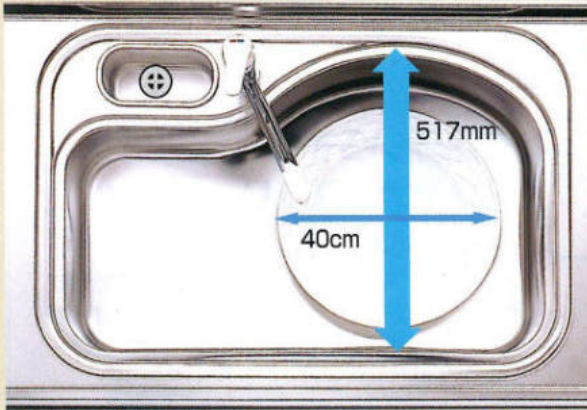

2550mm

- ROシリーズ..... ¥896,500
- DOシリーズ..... ¥825,800
- EPシリーズ..... ¥749,900
- MGシリーズ..... ¥709,400

※価格には水栓金具及び施工費は含まれておりません。

ベルテクノキッチンの特長／プルオープン食器洗い乾燥機・基本セットプラン

調理がしやすく、広さが自慢の3つの快適キッチンです。

**ワークトップ**

■奥行700mm Eシンク

■奥行700mm Pシンク

■奥行600mm ジャンボシンク

**大皿や中華鍋もラクラク置ける便利な変形シンク。**  
 今までシンクに収まりずらかった、大皿やホットプレート・中華鍋もワイドな変形シンクなら、洗う作業もラクラク。+αの思いやりがうれしい、アイデア商品です。

シンクまわりに洗剤ポケットや水切りスペースがついています。

シンクの蛇口の左右に、洗剤やスポンジを収納できる便利な洗剤ポケットや、洗った食器や野菜などを気楽に置ける、便利な水切りスペースを設置しました。ともに、ステンレス製でお手入れも簡単。いつも清潔な状態が保てます。