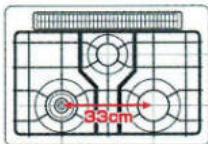

### ●スロットフィルタ(ファンシークリーン加工)

高熱効率ですばやく調理できます。

ガスコンロ

調理にもゆとりが生まれる75cmトッププレート。高熱効率ですばやく調理できるエコマックスバーナー採用。スーパー省エネ設計のビルトインコンロです。

ゆったり  
スペース

直径28cm中華鍋と直径24cm  
両手鍋が同時に調理できます。

60cmからグンとワイドな75cmのトッププレートになり、大きめの鍋もゆったり調理できます。バーナー間のスペースも広がり内炎式33cmガラストップ(37.5cm)、28cm中華鍋と24cm両手鍋を同時に使うことができます。3つのバーナーを使った調理も、使いやすいワイドサイズで、毎日の調理にゆとりが生まれます。