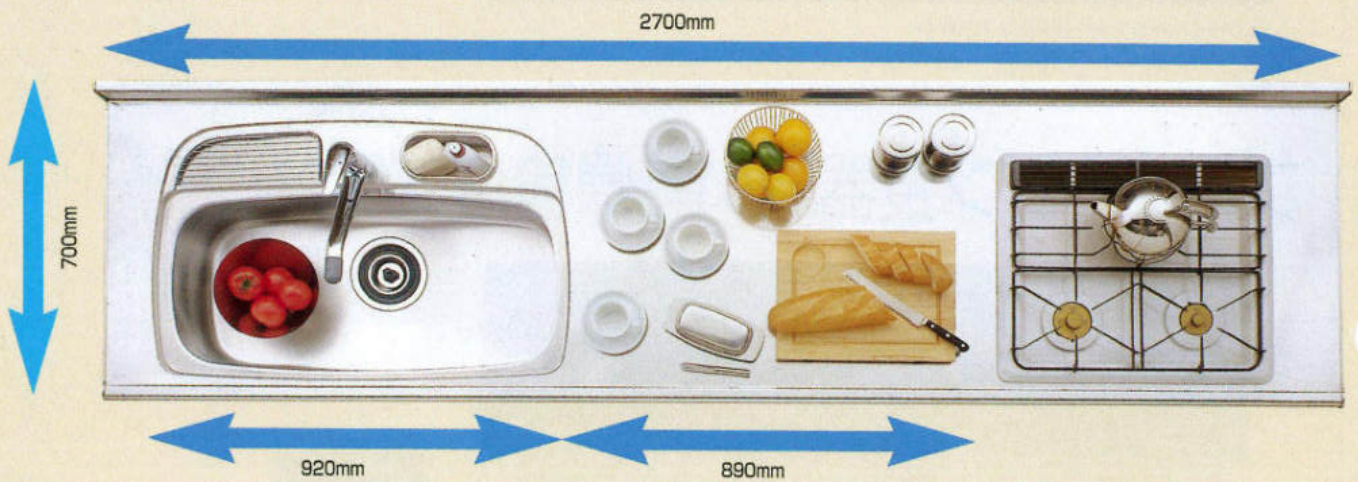

2550mm

- ROシリーズ..... ¥896,500
- DOシリーズ..... ¥825,800
- EPシリーズ..... ¥749,900
- MGシリーズ..... ¥709,400

※価格には水栓金具及び施工費は含まれておりません。

ベルテクノキッチンの特長／プルオープン食器洗い乾燥機・基本セットプラン

調理がしやすく、広さが自慢の3つの快適キッチンです。

**ワークトップ**

■奥行700mm Eシンク

■奥行700mm Pシンク

■奥行600mm ジャンボシンク

**大皿や中華鍋もラクラク置ける便利な変形シンク。**  
 今までシンクに収まりずらかった、大皿やホットプレート・中華鍋もワイドな変形シンクなら、洗う作業もラクラク。+αの思いやりがうれしい、アイデア商品です。

シンクまわりに洗剤ポケットや水切りスペースがついています。

シンクの蛇口の左右に、洗剤やスポンジを収納できる便利な洗剤ポケットや、洗った食器や野菜などを気楽に置ける、便利な水切りスペースを設置しました。ともに、ステンレス製でお手入れも簡単。いつも清潔な状態が保てます。

## ●E・Pシンク共通

奥行600mmタイプ

奥行700mmタイプ

標準奥行サイズより、100mm奥行が広がった700mmタイプで、作業効率も15%アップ。

間口の取れないキッチンでも、十分な調理スペースを確保できます。奥行の広い調理スペースだから、キッチン用品もたくさん置けるし、大皿への盛り付けもラクラクです。

お鍋の持ち運びもスムーズにできるよう、作業性を考えてワークトップに段差をつけたガス段落ちタイプのキッチンです。