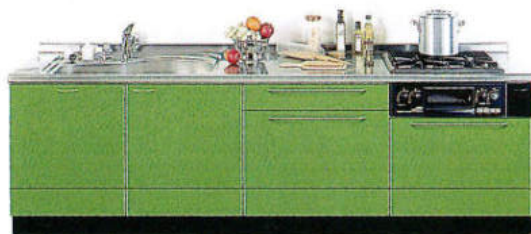

セット合計価格 ¥801,000