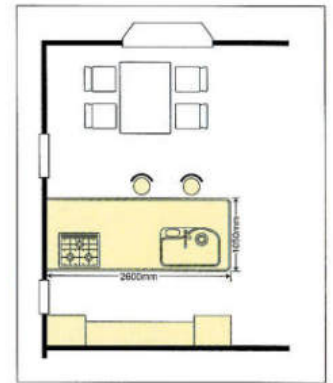

奥行き1050mmのワークトップ。

従来のキッチン600mm+腰壁150mm+配膳カウンター300mmを一体化した1050mmの奥行きが多機能の価値を充実させています。

- ●フットインスペースを確保して軽い食事をとることができます。
- ●ホームパーティーや多人数の時は配膳スペースとして活用できます。
- ●1050mmの奥行きがゆったりとした広さを感じさせてくれます。

ジャンボシンクで作業もラクラク。

ジャンボシンクは、作業と水の流れをスムーズにしてくれるアイデア商品。幅だけでなく奥行きもワイドだから、取りにくい大皿や中華鍋などもラクに洗えます。水切りプレートやカッティングボードをセットするとさらに使いやすく便利です。

作業効率アップ。収納ワゴン。

キッチンエリアでのワークエリア・ワークスタイルは人それぞれ。自由なレイアウトと使い方で作業効率をアップする、動く収納ワゴンを組み込みました。常に使う場所に動く収納が活躍します。

現代の「いろり」 ファミリーパーティーキッチン

セット合計価格 **¥1,523,900**

キッチン **¥921,800** 2600×1050mm
収納 **¥602,100** 3000mm

※施工費、水栓、テーブル、椅子、アイレベルサポート用品、
飛散防止ガラス屏は上記価格に含まれていません。

ROシリーズ
セット合計価格 **¥1,914,600**

DOシリーズ
セット合計価格 **¥1,722,000**

MGシリーズ
セット合計価格 **¥1,456,500**