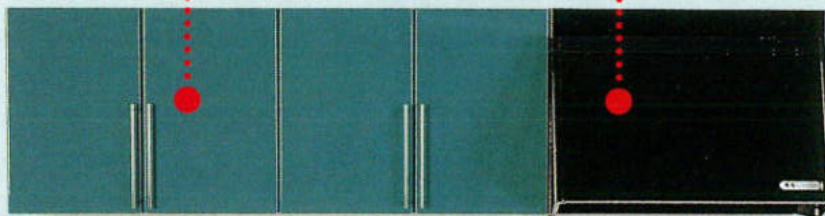

レンジフード

ステンレスヘアライン製の洗練されたスマートなレンジフードです。見た目の美しさに加え、お手頃価格と簡単なお手入れも魅力。キッチンに清潔感を広げます。(オプション)