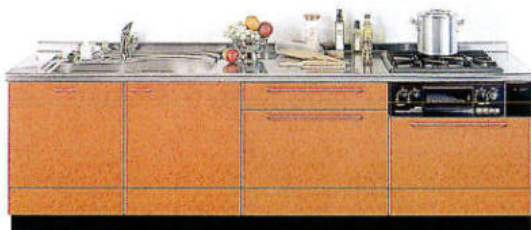

※青字はブルオープン食器洗い乾燥機付プランの場合です。  
※上記価格には施工費及び水栓金具は含まれていません。

アンダーstockerタイプ **ロイヤルピアノグリーン**

セット合計価格 ¥801,000

アンダーstockerタイプ **ロイヤルピアノイエロー**

セット合計価格 ¥801,000

アンダーstockerタイプ **ロイヤルピアノオレンジ**

セット合計価格 ¥801,000

アンダーstockerタイプ **ロイヤルピアノブルー**