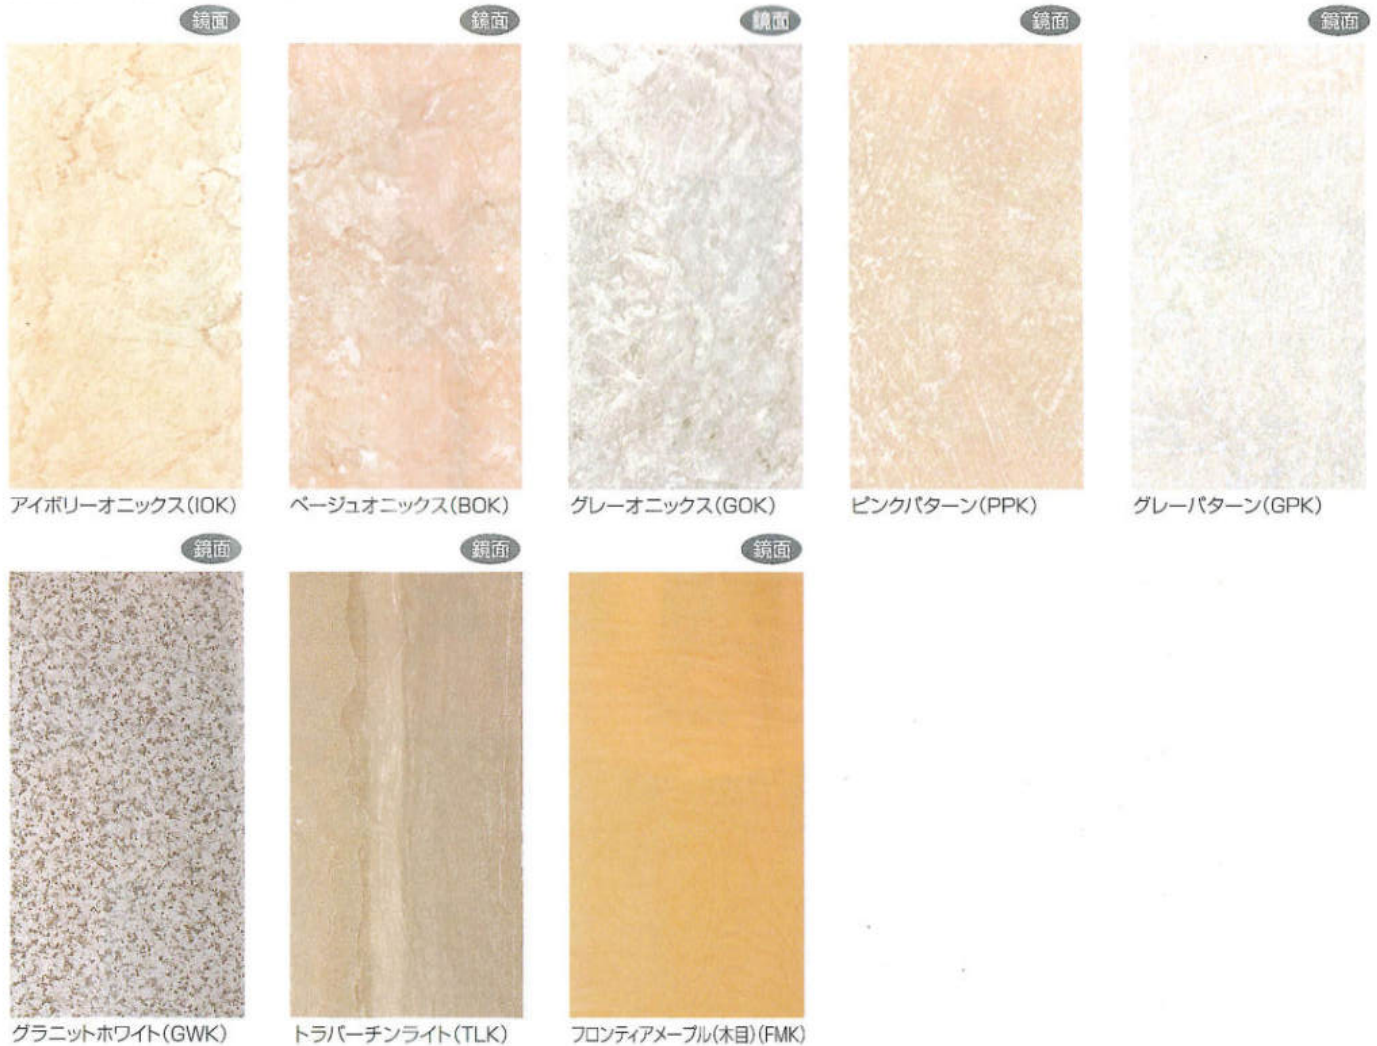

■カラーバリエーション