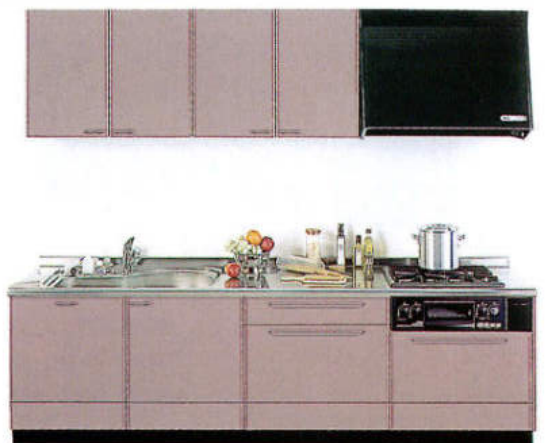

セット合計価格 **¥557,800**

DO
シリーズ

アンダーstockerタイプ **ダークオーク**

セット合計価格 **¥726,400**

MG
シリーズ

アンダーstockerタイプ **ミラージュローズ**

セット合計価格 **¥598,200**

システムキッチン 2700mmタイプ