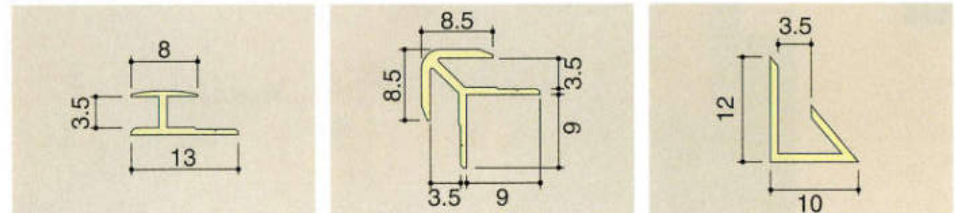

◆8種共通
サイズ：3×8 (3mm×935mm×2450mm)
価格：¥36,000 (2枚1組)
備考：重量 11.9kg/枚 梱包枚数：2枚/梱包

■アルミジョイナー(L=2430mm)

- | | | |
|--|---|---|
| 平目地用 ¥3,850 (1本)
ZK-102A(グレー)
ZK-103A(アイボリー)
ZK-104A(ベージュ) | 出隅用 ¥4,350 (1本)
ZK-102C(グレー)
ZK-103C(アイボリー)
ZK-104C(ベージュ) | 入隅用 ¥3,850 (1本)
ZK-102E(グレー)
ZK-103E(アイボリー)
ZK-104E(ベージュ) |
|--|---|---|