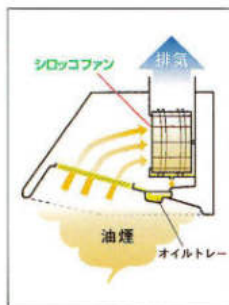

清掃性にこだわりました。

レンジフード

「汚れやすく、掃除がたいへん!」・・・レンジフードに対するユーザーの不満でした。この問題を解消するために、ベルテクノは設計思想の段階から徹底して清掃性にこだわりました。ファンシークリーン仕上げによる清掃性の向上をはじめ、交換フィルタやお掃除のいらぬシロッコファンなど、「汚れにくく、掃除が簡単!」をキーワードに、従来のイメージを一新する技術が満載です。

FCR-3R-9037 (BK) (W)

シロッコファン

お掃除いらぬシロッコファン。

フィルタを通過した油脂分は、ファンシークリーン仕上げのファンの回転により、遠心力で分離されオイルトレイにたまりまます。お手入れはオイルトレイにたまった油を捨てるだけ。面倒なファン掃除の必要はありません。

ファンシークリーン

油をはじくファンシークリーン仕上げ。

油汚れがつきやすいフィルタや整流板などには、ファンシークリーン仕上げが適しています。この、当社が独自に開発した技術は、油汚れを水玉状にはじくので、今までたいへん手間のかかった油汚れのお掃除がとても簡単。従来品に比べお掃除時間が10分の1(従来比)になりました。

従来塗装の構造
(油がべたつく)

ファンシークリーン仕上げの構造
(油が水玉に)

●ファンシークリーン仕上げ

F.C. スロットフィルタ

油の捕獲率大幅アップ! ファンシークリーン仕上げフィルタ。

油をはじくファンシークリーン仕上げなので、やさしいフィルタのお掃除もラクラク。アルミニウム製スロットフィルタは、スリット状の細かいスキマが目に見えない微小な油の粒子までしっかりとキャッチ。従来のフィルタに比べ、油の捕獲率を2倍以上(従来比)に大幅アップしました。