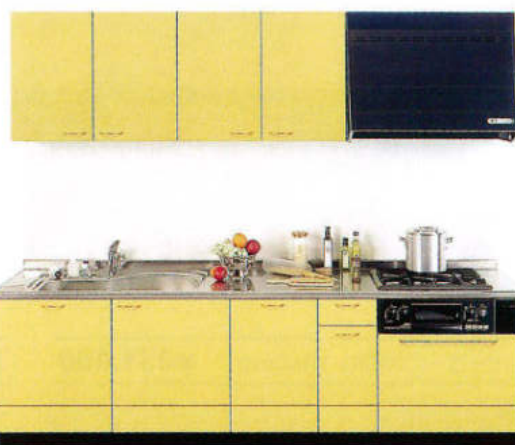

※青字はブルオープン食器洗い乾燥機付プランの場合です。
※上記価格には施工費及び水栓金具は含まれていません。

アンダーstockerタイプ **ロイヤルピアノグリーン**

セット合計価格 ¥801,000

アンダーstockerタイプ **ロイヤルピアノイエロー**

セット合計価格 ¥828,300

アンダーstockerタイプ **ロイヤルピアノオレンジ**

セット合計価格 ¥828,300

アンダーstockerタイプ **ロイヤルピアノブルー**