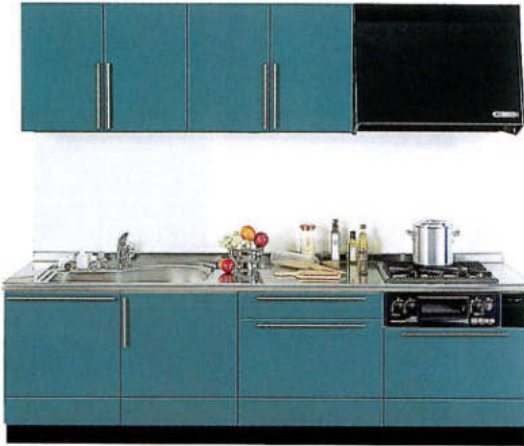

セット合計価格 **¥644,400**