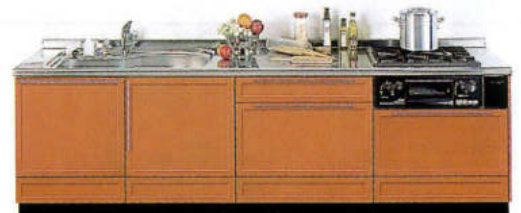

セット合計価格 **¥1,523,900**

キッチン:2800×1050mm ¥921,800/収納:3000mm ¥602,100
(施工費、水栓、テーブル、椅子、アイレベルサポート用品、飛散防止ガラス扉は上記価格に含まれていません。)

エクセル パールブルー EPB

EXCEL PEARL BLUE

機能性を重視した
モダンなキッチン。
ビルトインワゴンで
スペースを有効に使えます。

セット合計価格 **¥1,492,000** キッチン:2700mm/収納:900mm
カウンター:1800mm×900mm

システムキッチン カラーバリエーション/EPシリーズ

エクセル パールグリーン EPG

EXCEL PEARL GREEN

広さが魅力の
洗練された空間が
エレガントなひとときを
演出します。

セット合計価格 **¥1,975,100** キッチン:2550mm×1800mm
収納:900mm・1800mm

エクセル チャーミーウッド ECW

EXCEL CARMY WOOD

洗練されたデザインと木の風合いが、これからのベーシックを提案しています。

セット合計価格 **¥667,400**

ワークトップ:ステンレス/ドアカラー:エクセルチャーミーウッド(ECW)
 キッチン:2700mm(施工費・テーブル・椅子・水栓金具は含まれていません)

標準セット価格

2700mm **¥644,400**

2550mm **¥613,600**

(施工費・水栓金具は含まれていません)

エクセル ソフティークウッド ESW

EXCEL SOFTY WOOD