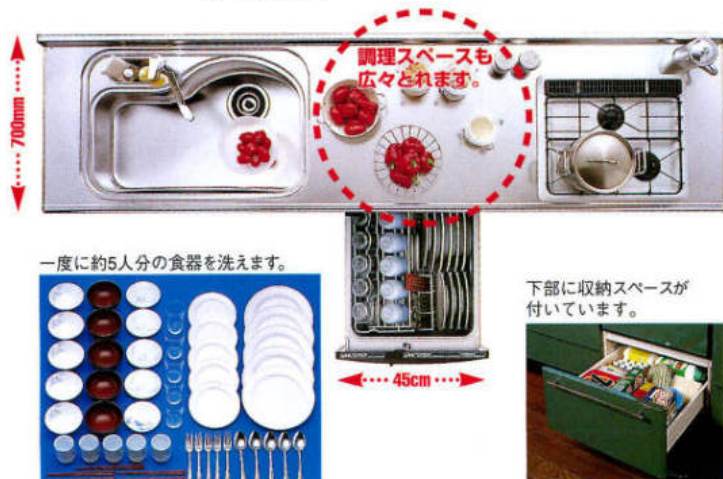

※価格には水栓金具及び施工費は含まれておりません。

楽々セット、パワフル洗浄。

プルオープン食器洗い乾燥機

快適

ラクな姿勢でスムーズにセットできます。

食器洗い乾燥機は、肩から指先までの作業しやすい範囲で操作ができます。腰をかがめたり、のぞきこんだりしないラクな姿勢で食器をセットでき、奥の方まで一目で見渡せます。

省スペース

小間口(225cm)のシステムキッチンからビルトインできます。

今までビルトインできなかった間口の小さいキッチンにも引き出し式なら設置できます。また、下部に収納キャビネットが付いていますので、洗剤などの収納やメンテナンスに便利なスペースをとることができます。

清潔

高温で洗って、雑菌を除去。清潔さが違います。

手では触れない約60度のお湯洗浄で、ラードやヘットもさっと溶けて簡単に洗い流せます。

節水

手洗いの約1/5の水しか使わない節水機器です。

手洗いと違い「ため洗い」「ためすぎ」ですから、5人分の食器を洗い桶2杯分の水で洗えます。