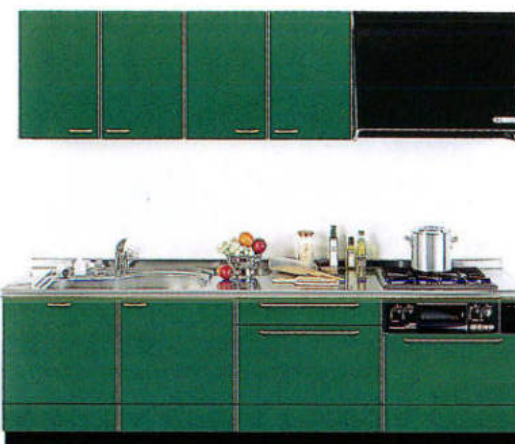

※青字はブルオープン食器洗い乾燥機付プランの場合です。
※上記価格には施工費及び水栓金具は含まれていません。

アンダーstockerタイプ **ロイヤルピアノグリーン**

セット合計価格 ¥801,000

アンダーstockerタイプ **ロイヤルピアノイエロー**

セット合計価格 ¥828,300

アンダーstockerタイプ **ロイヤルピアノオレンジ**

セット合計価格 ¥828,300

アンダーstockerタイプ **ロイヤルピアノブルー**