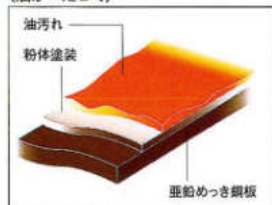

ファンシークリーン

油をはじくファンシークリーン仕上げ。

油汚れがつきやすいフィルタや整流板などには、ファンシークリーン仕上げが適しています。この、当社が独自に開発した技術は、油汚れを水玉状にはじくので、今までたいへん手間のかかった油汚れのお掃除がとても簡単。従来品に比べお掃除時間が10分の1(従来比)になりました。

従来塗装の構造
(油がべたつく)