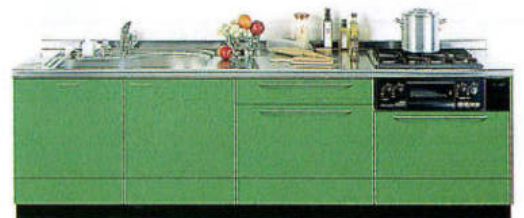

標準セット価格
 2700mm **¥801,000**
 2550mm **¥768,200**
 (施工費・水栓金具は含まれていません)

ロイヤルピアノイエロー RPY

ROYAL PIANO YELLOW

ヨーロッパテイストの色使いで、生活ステージとしての質を高めます。

システムキッチン カラーバリエーション/R0シリーズ

セット合計価格 **¥1,338,700** ワークトップ: グラニットグレー/ドアカラー: ロイヤルピアノイエロー (RPY)
 キッチン: 2700mm×1800mm (施工費・水栓金具は含まれていません)