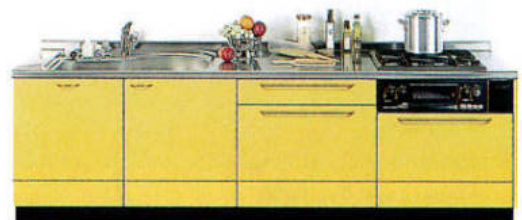

標準セット価格
 2700mm **¥801,000**
 2550mm **¥768,200**
 (施工費・水栓金具は含まれていません)

ロイヤルピアノイエロー RPY

ROYAL PIANO YELLOW

ヨーロッパテイストの色使いで、生活ステージとしての質を高めます。

システムキッチン カラーバリエーション/R0シリーズ

セット合計価格 **¥1,338,700** ワークトップ: グラニットグレー/ドアカラー: ロイヤルピアノイエロー (RPY)
 キッチン: 2700mm×1800mm (施工費・水栓金具は含まれていません)