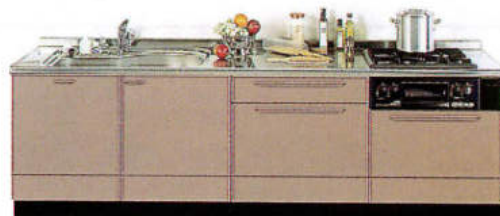

標準セット価格

2700mm **¥598,200**

2550mm **¥568,600**

(施工費・水栓金具は含まれていません。)