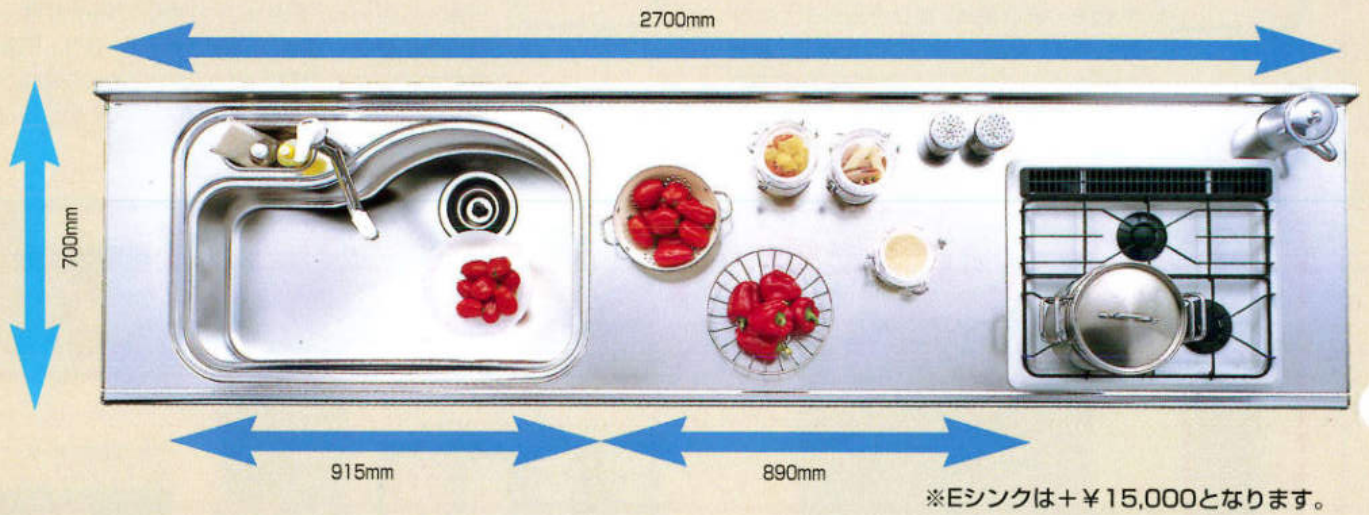

NP-P45X1P1 本体価格 ¥129,000 (ドアパネル・工事費別)

本体色: K-シティブラック

収納キャビネット ※※S45-PXB2

ROシリーズ ¥41,000 DOシリーズ ¥38,000
EPシリーズ ¥33,500 MGシリーズ ¥32,000

BELTECNO's kitchen

調理がしやすく、広さが自慢の3つの快適キッチンです。

ワークトップ

■奥行700mm Eシンク

■奥行700mm Pシンク

■奥行600mm ジャンボシンク

●E・Pシンク共通

奥行600mmタイプ

奥行700mmタイプ

標準奥行サイズより、100mm奥行が広がった700mmタイプで、作業効率も15%アップ。

間口の取れないキッチンでも、十分な調理スペースを確保できます。奥行の広い調理スペースだから、キッチン用品もたくさん置けるし、大皿への盛り付けもラクラクです。

大皿や中華鍋もラクラク置ける便利な変形シンク。

今までシンクに収まりずらかった、大皿やホットプレート・中華鍋もワイドな変形シンクなら、洗う作業もラクラク。+αの思いやりがうれしい、アイデア商品です。

シンクまわりに洗剤ポケットや水切りスペースがついています。

シンクの蛇口の左右に、洗剤やスポンジを収納できる便利な洗剤ポケットや、洗った食器や野菜などを気楽に置ける、便利な水切りスペースを設置しました。ともに、ステンレス製でお手入れも簡単。いつも清潔な状態が保てます。