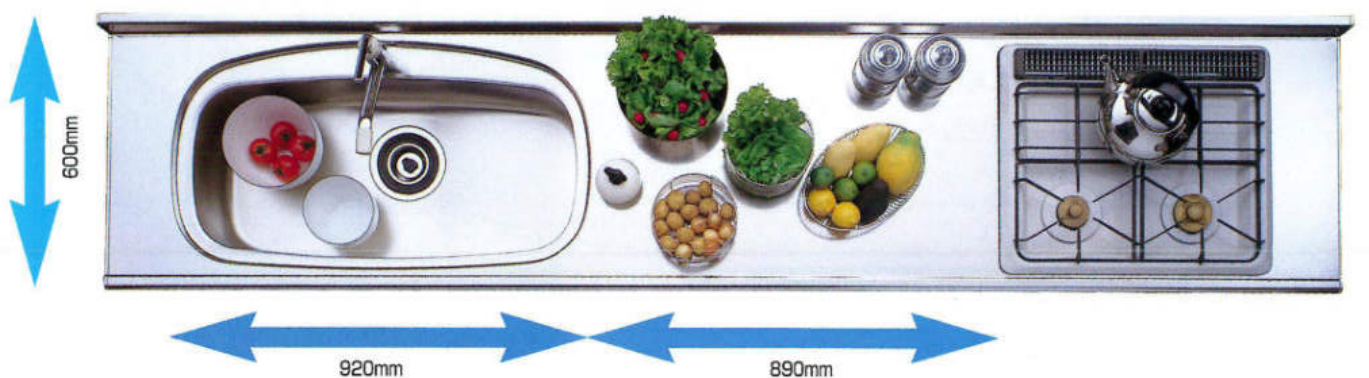

■奥行700mm Pシンク

■奥行600mm ジャンボシンク

●E・Pシンク共通

奥行600mmタイプ

奥行700mmタイプ

標準奥行サイズより、100mm奥行が広がった700mmタイプで、作業効率も15%アップ。

間口の取れないキッチンでも、十分な調理スペースを確保できます。奥行の広い調理スペースだから、キッチン用品もたくさん置けるし、大皿への盛り付けもラクラクです。

大皿や中華鍋もラクラク置ける便利な変形シンク。

今までシンクに収まりずらかった、大皿やホットプレート・中華鍋もワイドな変形シンクなら、洗う作業もラクラク。+αの思いやりがうれしい、アイデア商品です。

シンクまわりに洗剤ポケットや水切りスペースがついています。

シンクの蛇口の左右に、洗剤やスポンジを収納できる便利な洗剤ポケットや、洗った食器や野菜などを気楽に置ける、便利な水切りスペースを設置しました。ともに、ステンレス製でお手入れも簡単。いつも清潔な状態が保てます。