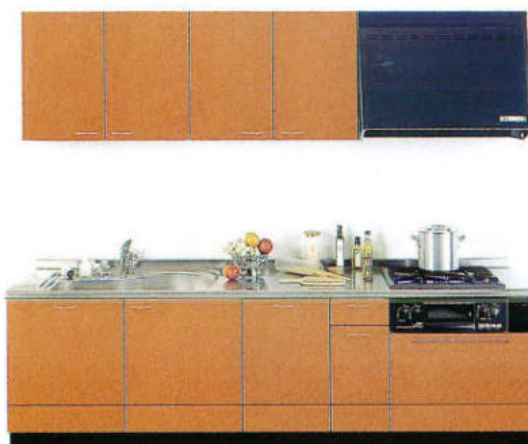

※青字はブルオープン食器洗い乾燥機付プランの場合です。
※上記価格には施工費及び水栓金具は含まれていません。

アンダーstockerタイプ **ロイヤルピアノグリーン**

セット合計価格 ¥801,000

アンダーstockerタイプ **ロイヤルピアノイエロー**

セット合計価格 ¥828,300

アンダーstockerタイプ **ロイヤルピアノオレンジ**

セット合計価格 ¥828,300

アンダーstockerタイプ **ロイヤルピアノブルー**