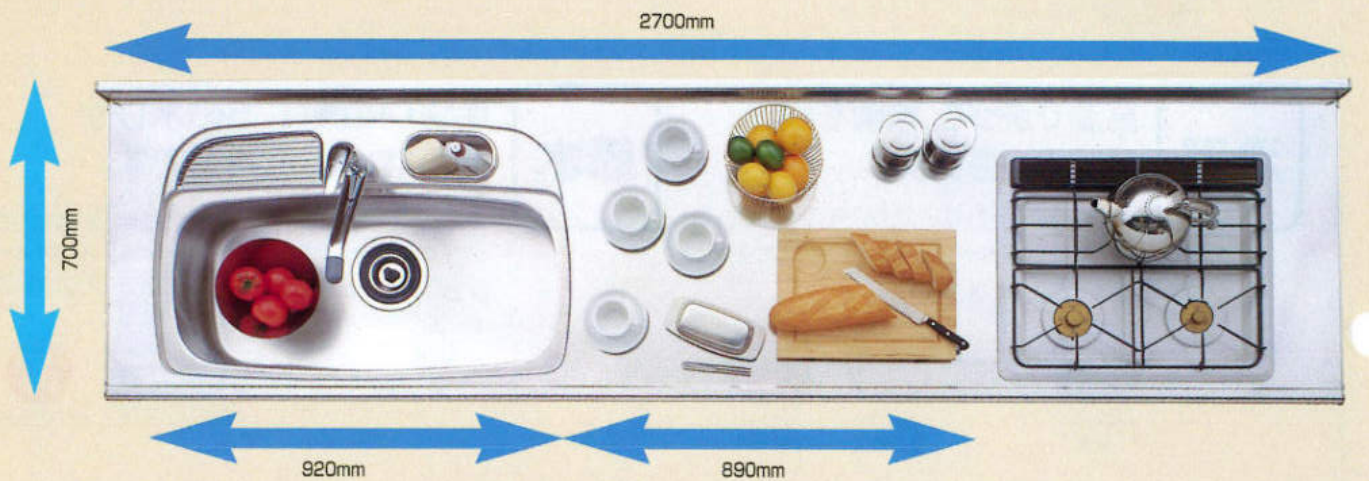

■奥行700mm Pシンク

■奥行600mm ジャンボシンク

●E・Pシンク共通

奥行600mmタイプ

奥行700mmタイプ

標準奥行サイズより、100mm奥行が広がった700mmタイプで、作業効率も15%アップ。

間口の取れないキッチンでも、十分な調理スペースを確保できます。奥行の広い調理スペースだから、キッチン用品もたくさん置けるし、大皿への盛り付けもラクラクです。

大皿や中華鍋もラクラク置ける便利な変形シンク。

今までシンクに収まりずらかった、大皿やホットプレート・中華鍋もワイドな変形シンクなら、洗う作業もラクラク。+αの思いやりがうれしい、アイデア商品です。

シンクまわりに洗剤ポケットや水切りスペースがついています。

シンクの蛇口の左右に、洗剤やスポンジを収納できる便利な洗剤ポケットや、洗った食器や野菜などを気楽に置ける、便利な水切りスペースを設置しました。ともに、ステンレス製でお手入れも簡単。いつも清潔な状態が保てます。