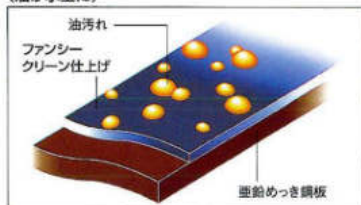

シロッコファン

お掃除いらぬシロッコファン。

フィルタを通過した油脂分は、ファンシークリーン仕上げのファンの回転により、遠心力で分離されオイルトレイにたまりまます。お手入れはオイルトレイにたまった油を捨てるだけ。面倒なファン掃除の必要はありません。

ファンシークリーン

油をはじくファンシークリーン仕上げ。

油汚れがつきやすいフィルタや整流板などには、ファンシークリーン仕上げが適しています。この、当社が独自に開発した技術は、油汚れを水玉状にはじくので、今までたいへん手間のかかった油汚れのお掃除がとても簡単。従来品に比べお掃除時間が10分の1(従来比)になりました。

従来塗装の構造
(油がべたつく)

ファンシークリーン仕上げの構造
(油が水玉に)

●ファンシークリーン仕上げ

F.C. スロットフィルタ

油の捕獲率大幅アップ! ファンシークリーン仕上げフィルタ。

油をはじくファンシークリーン仕上げなので、やさしいフィルタのお掃除もラクラク。アルミニウム製スロットフィルタは、スリット状の細かいスキマが目に見えない微小な油の粒子までしっかりとキャッチ。従来のフィルタに比べ、油の捕獲率を2倍以上(従来比)に大幅アップしました。