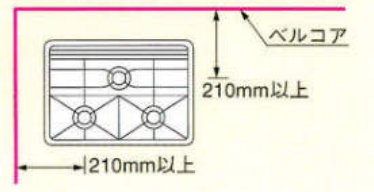

■取付部品セット

接着剤・コーキング材(アイボリー・ベージュ・グレー)・見切り材(アイボリー・ベージュ・グレー)……¥14,500
JZ-131 (アイボリー)
JZ-14B (ベージュ)
JZ-12G (グレー)