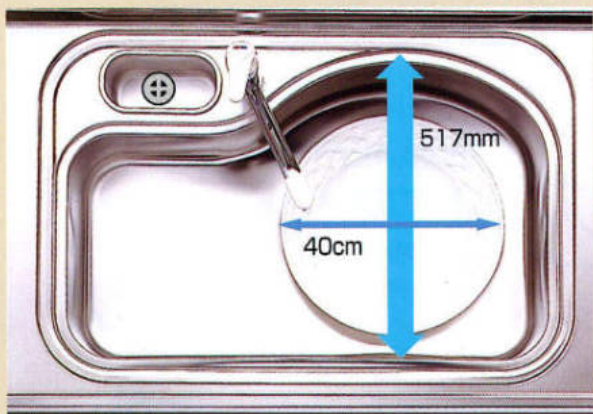

■奥行700mm Pシンク

■奥行600mm ジャンボシンク

●E・Pシンク共通

奥行600mmタイプ

奥行700mmタイプ

標準奥行サイズより、100mm奥行が広がった700mmタイプで、作業効率も15%アップ。

間口の取れないキッチンでも、十分な調理スペースを確保できます。奥行の広い調理スペースだから、キッチン用品もたくさん置けるし、大皿への盛り付けもラクラクです。

大皿や中華鍋もラクラク置ける便利な変形シンク。

今までシンクに収まりずらかった、大皿やホットプレート・中華鍋もワイドな変形シンクなら、洗う作業もラクラク。+αの思いやりがうれしい、アイデア商品です。

シンクまわりに洗剤ポケットや水切りスペースがついています。

シンクの蛇口の左右に、洗剤やスポンジを収納できる便利な洗剤ポケットや、洗った食器や野菜などを気楽に置ける、便利な水切りスペースを設置しました。ともに、ステンレス製でお手入れも簡単。いつも清潔な状態が保てます。