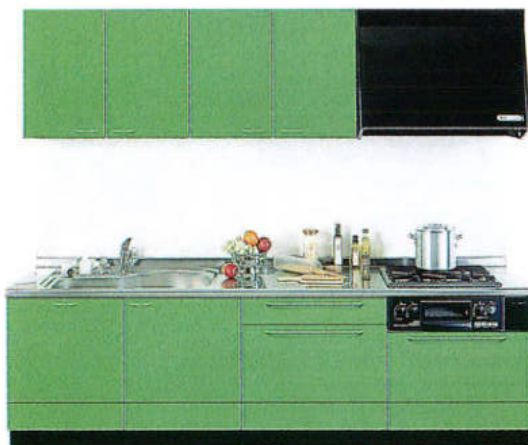

セット合計価格 ¥801,000