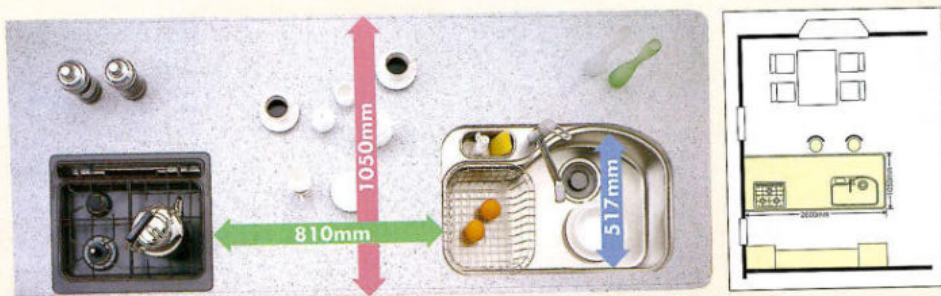

調理がしやすく、広さが自慢の3つの快適キッチンです。

ワークトップ

Eシンク
Pシンク

標準より広い、奥行700mmタイプで、作業効率も15%アップ。

標準奥行サイズより、100mm奥行の広がった700mmタイプで、間口の取れないキッチンでも、十分な調理スペースを確保できます。奥行の広い調理スペースだから、キッチン用品もたくさん置けるし、大皿への盛り付けもラクラクです。

●E・Hシンク共通
奥行600mmタイプ 奥行700mmタイプ

■奥行700mm ジャンボEシンク

EシンクとHシンクをお好みで選べます
(奥行700mmの場合)

ジャンボEシンク (915mm)

■大皿や中華鍋も洗えるゆとりの変形シンク
大きなお皿やホットプレート、中華鍋など、今までシンクに収まりづらかった食器・調理器具も、変形シンクならスムーズに洗えます。

セミジャンボHシンク (780mm)

■洗剤カゴをはずせば大きな食器や鍋もラクラク洗えます。
調理スペースをワイドに使用でき、しかもコンパクトながら機能性も抜群です。

■奥行700mm セミジャンボHシンク

■奥行600mm ジャンボシンク

ニューファミリー
パーティーキッチン

奥行1050mmのワークトップ。

従来のキッチン600mm+腰壁150mm+配膳カウンター300mmを一体化した1050mmの奥行が、多機能の価値を充実させています。

- ●フットインスペースを確保して軽い食事をとることができます。
- ●ホームパーティーや多人数の時は配膳スペースとして活用できます。
- ●1050mmの奥行がゆったりとした広さを感じさせてくれます。

使いやすさと充実の便利機能搭載。スライドオープンタイプ新登場。

スライドオープン食器洗い乾燥機

より
ラクに

ラクな姿勢でお使いいただける
スライドオープン。

食器を出し入れする際、腰をかかめず自然な姿勢のままでお使いいただけます。腰に負担がかからないので、お年寄りの方にも使いやすい親切設計です。また、大きな引き出し寸法なので、最大限ご活用いただけます。

より
速く

約25分で洗いから乾燥まで完了する
「快速コース」を搭載

食器の量、汚れ具合に合わせて「標準」「念入り」「快速」「予洗い」「乾燥」の5つのコースが選べます。

汚れの軽い食器類やあらかじめつけ置きなどで前処理されている場合は、「快速コース」で約25分で高速洗浄し電気代も節約できます。

※給湯60℃接続の場合

より速く、効率的に洗える給湯接続をおすすめします。

■各コースの運転時間のめやす

運転コース	洗い	すすぎ	乾燥	運転時間
標準	約12分	約17分	約30分	約59分
念入り	約22分	約20分	約45分	約87分
快速	約7分	約3分	約15分	約25分

●RKW-454C(A) 給湯温度60℃(お湯が本体近くまできている場合)、0.3Mpa(3kgf/cm²) 60Hzの運転時間。

より
経済的に

水資源を大切に

食器洗い乾燥機は、「ためすぎ」で水を大切に使うって上手に節約します。水を流しながらすすぎに比べ約1/5以下の水量できれいに洗えます。水道代・電気代・洗剤代などをトータルに比較しても、手洗いに比べて約35%も経済的です。

より
衛生的に

雑菌をおさえる
高温の温水すすぎ

手洗いの温水(35~40℃)では溶けにくい、ラードなどしつこい油汚れや、スキ間にたまった汚れも約60℃の高温水できれいに洗い流し、さらに雑菌をおさえる高温水(80℃)の強力な噴射で衛生的にすすぎ、フキンを使わずにカラッと乾燥させます。

※一部の菌には効果がない場合があります。

スライドオープン食器洗い乾燥機

つど洗いスタイル

食器点数 約5人分 食器35点と小物

カゴ形状 可倒式2段カゴ