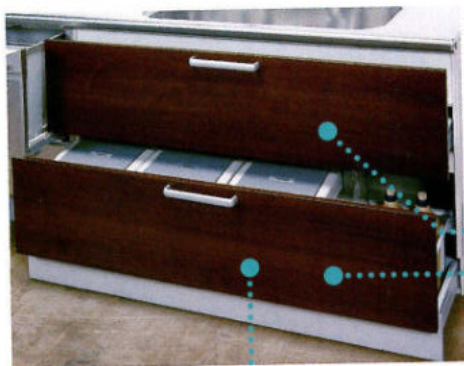

BELTECNO's kitchen

ユニバーサルデザインにもとづき、 誰にでも使いやすく、収納にこだわりました

ベルテクノのシステムキッチンには、年齢、性別、身体、言語に関わらず、全ての人が使いやすい設計、すなわち「ユニバーサルデザイン」を基本理念として作り上げています。使う人の気持ちを優先に考え、収納にこだわった2タイプをご用意しました。誰にでも便利で、使いやすいベルテクノの高品質システムキッチンには、あなたのキッチンライフに確かな満足感と快適性を提供します。

2タイプから選べる引出し収納

ダブルストッカータイプ

大型の2段式スライド収納「ダブルストッカー」。上段には小物収納、下段にはリサイクルペールを標準装備しています。スライド式なので、重いモノを収納してもスムーズに出し入れできます。