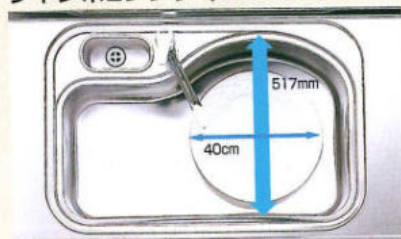

標準奥行サイズより、100mm奥行の広がった700mmタイプで、間口の取れないキッチンでも、十分な調理スペースを確保できます。奥行の広い調理スペースだから、キッチン用品もたくさん置けるし、大皿への盛り付けもラクラクです。

●E・Hシンク共通  
奥行600mmタイプ 奥行700mmタイプ

■奥行700mm ジャンボEシンク

EシンクとHシンクをお好みで選べます  
(奥行700mmの場合)

ジャンボEシンク (915mm)

■大皿や中華鍋も洗えるゆとりの変形シンク  
大きなお皿やホットプレート、中華鍋など、今までシンクに収まりづらかった食器・調理器具も、変形シンクならスムーズに洗えます。

セミジャンボHシンク (780mm)

■洗剤カゴをはずせば大きな食器や鍋もラクラク洗えます。  
調理スペースをワイドに使用でき、しかもコンパクトながら機能性も抜群です。

■奥行700mm セミジャンボHシンク

■奥行600mm ジャンボシンク