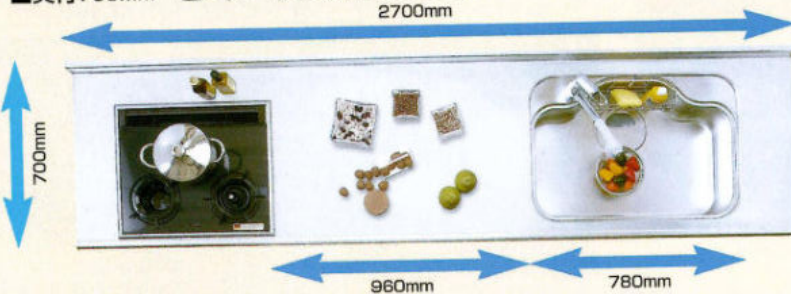

標準奥行サイズより、100mm奥行の広がった700mmタイプで、間口の取れないキッチンでも、十分な調理スペースを確保できます。奥行の広い調理スペースだから、キッチン用品もたくさん置けるし、大皿への盛り付けもラクラクです。

●E・Hシンク共通  
奥行600mmタイプ 奥行700mmタイプ

■奥行700mm ジャンボEシンク

EシンクとHシンクをお好みで選べます  
(奥行700mmの場合)

ジャンボEシンク (915mm)

■大皿や中華鍋も洗えるゆとりの変形シンク  
大きなお皿やホットプレート、中華鍋など、今までシンクに収まりづらかった食器・調理器具も、変形シンクならスムーズに洗えます。

セミジャンボHシンク (780mm)

■洗剤カゴをはずせば大きな食器や鍋もラクラク洗えます。  
調理スペースをワイドに使用でき、しかもコンパクトながら機能性も抜群です。

■奥行700mm セミジャンボHシンク

■奥行600mm ジャンボシンク