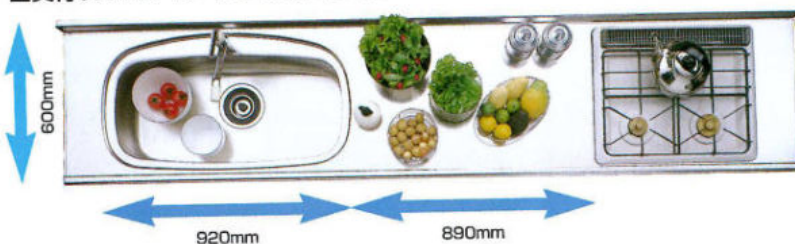

標準奥行サイズより、100mm奥行の広がった700mmタイプで、間口の取れないキッチンでも、十分な調理スペースを確保できます。奥行の広い調理スペースだから、キッチン用品もたくさん置けるし、大皿への盛り付けもラクラクです。

●E・Hシンク共通  
奥行600mmタイプ 奥行700mmタイプ

■奥行700mm ジャンボEシンク

EシンクとHシンクをお好みで選べます  
(奥行700mmの場合)

ジャンボEシンク (915mm)

■大皿や中華鍋も洗えるゆとりの変形シンク  
大きなお皿やホットプレート、中華鍋など、今までシンクに収まりづらかった食器・調理器具も、変形シンクならスムーズに洗えます。

セミジャンボHシンク (780mm)

■洗剤カゴをはずせば大きな食器や鍋もラクラク洗えます。  
調理スペースをワイドに使用でき、しかもコンパクトながら機能性も抜群です。

■奥行700mm セミジャンボHシンク

■奥行600mm ジャンボシンク