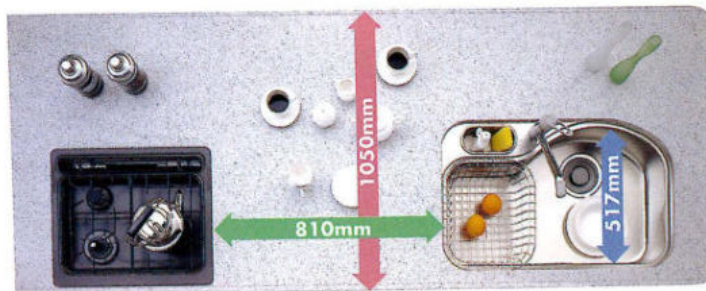

ジャンボシンクで作業もラクラク。

ジャンボシンクは、作業と水の流れをスムーズにしてくれるアイデア
商品。幅だけでなく奥行きもワイドだから、収まりにくい大皿や中華
鍋などもラクに洗えます。水切りプレートやカッティングボードをセ
ットするとさらに使いやすく便利です。

システムキッチン ニューファミリーキッチン

現代の「いろり」。
一日の始まりと終わりに、ゆとりのひとときを。

写真セット合計価格 ¥1,201,900

ワークトップ：グラニットグレー/ドアカラー：エクセルパールブルー(EPB)
キッチン：2750mm×1050mm
※施工費・テーブル・椅子・水栓金具は含まれていません。