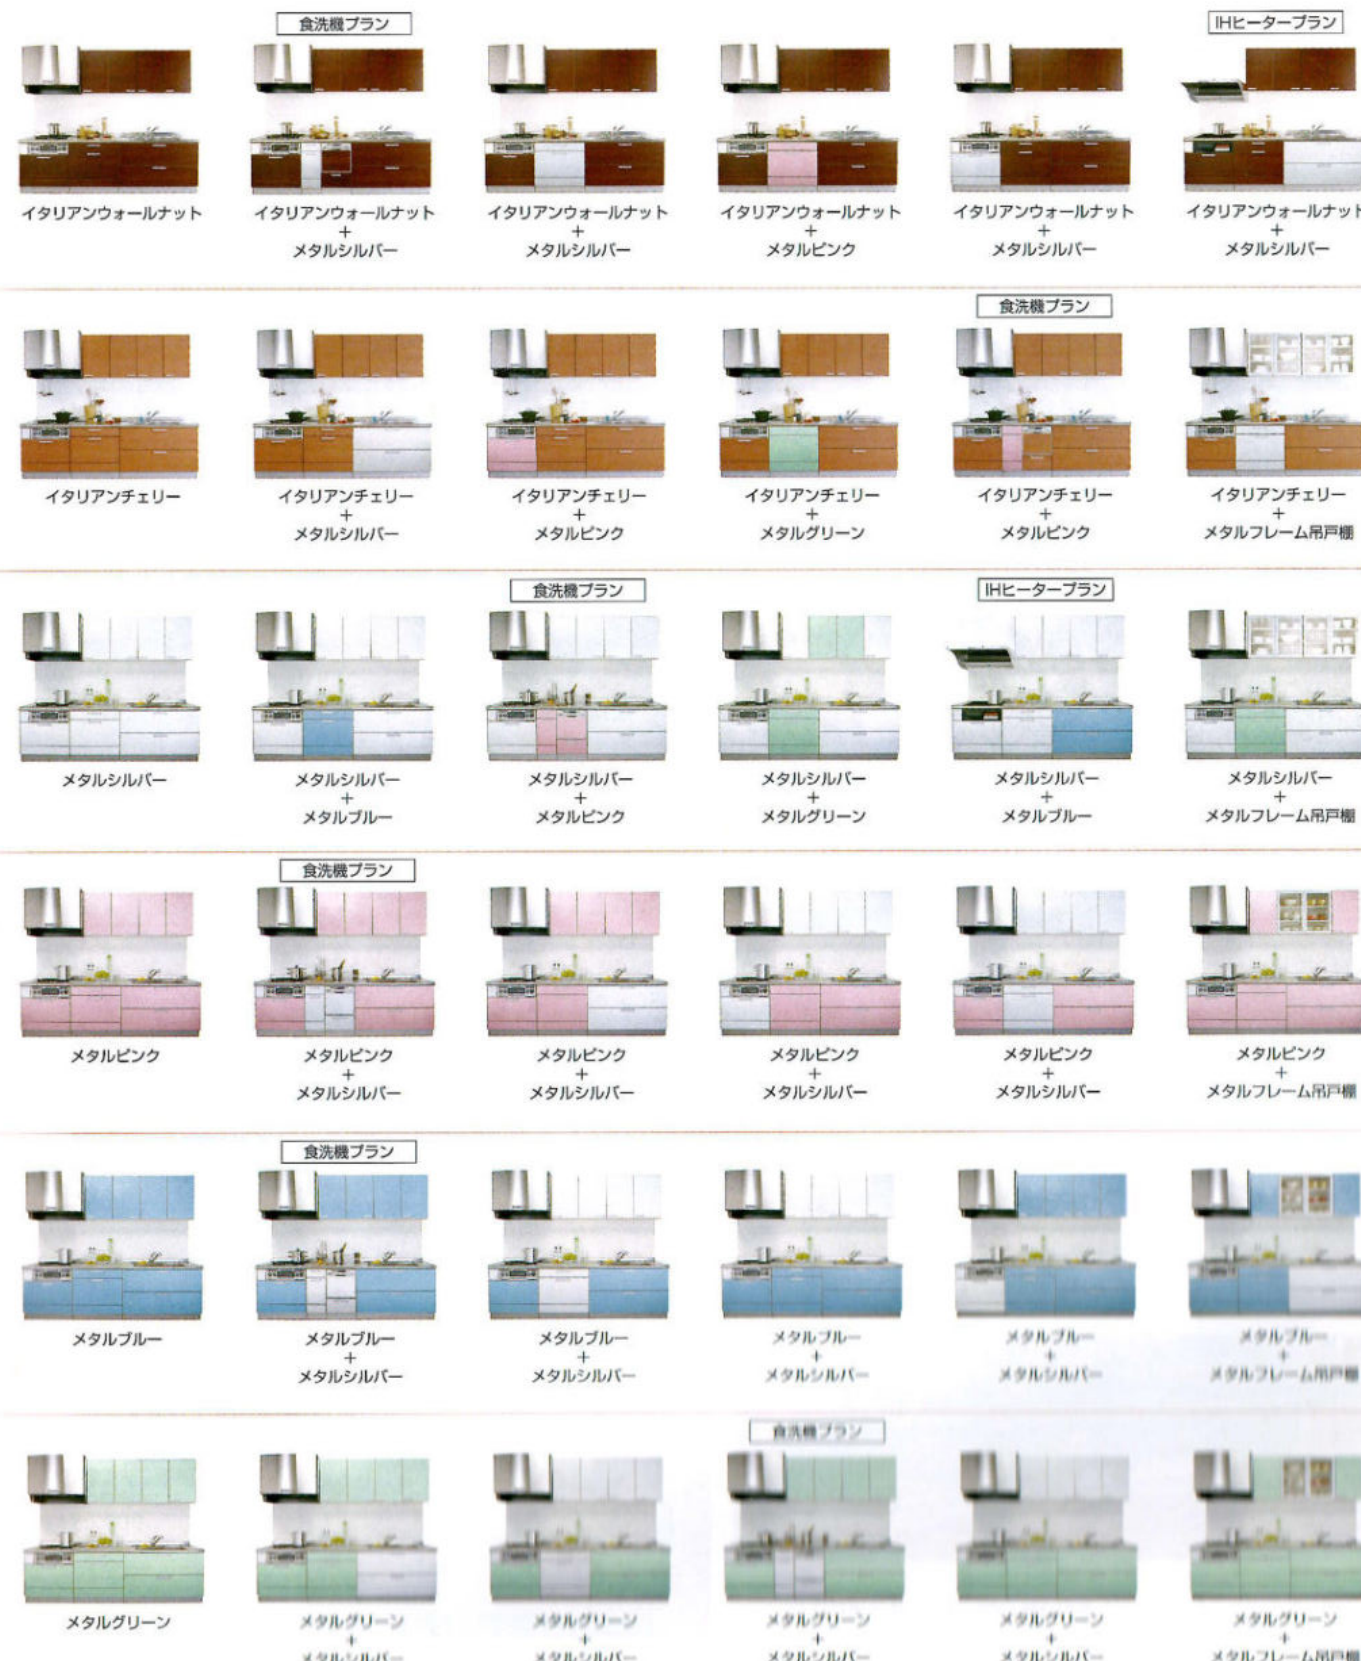

メタル&ウッドシリーズ カラーバリエーション 光沢感が魅力のメタルと、天然木の素材感を活かしたウッド。

イタリアンウォールナット (IWD) イタリアンチェリー (IWC) メタルシルバー (MTS) メタルピンク (MTP) メタルグリーン (MTG) メタルブルー (MTB)

カラーコンビネーションの一例 表面材基本6色を自由に組み合わせ、あなただけのキッチンづくり。