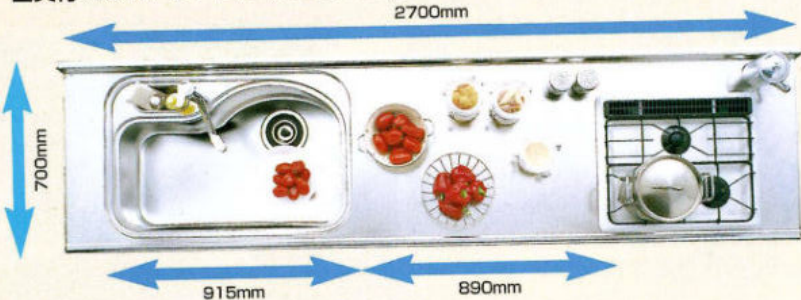

### 低ホルムアルデヒド仕様

看板や化粧ボードに含まれる接着剤が放散する化学物質、換気の不十分な部屋の空気を汚し、頭痛、めまいなどを引き起こす原因の一つとされています。ベルテクノのシステムキッチンは、低ホルムアルデヒド仕様(EO,FCO)で、安全性にも配慮しています。

調理がしやすく、広さが自慢の3つの快適キッチンです。

ワークトップ

Eシンク  
Pシンク

標準より広い、奥行700mmタイプで、作業効率も15%アップ。

標準奥行サイズより、100mm奥行の広がった700mmタイプで、間口の取れないキッチンでも、十分な調理スペースを確保できます。奥行の広い調理スペースだから、キッチン用品もたくさん置けるし、大皿への盛り付けもラクラクです。

●E・Hシンク共通  
奥行600mmタイプ 奥行700mmタイプ

■奥行700mm ジャンボEシンク

EシンクとHシンクをお好みで選べます  
(奥行700mmの場合)

ジャンボEシンク (915mm)

■大皿や中華鍋も洗えるゆとりの変形シンク  
大きなお皿やホットプレート、中華鍋など、今までシンクに収まりづらかった食器・調理器具も、変形シンクならスムーズに洗えます。

セミジャンボHシンク (780mm)

■洗剤カゴをはずせば大きな食器や鍋もラクラク洗えます。  
調理スペースをワイドに使用でき、しかもコンパクトながら機能性も抜群です。

■奥行700mm セミジャンボHシンク

■奥行600mm ジャンボシンク