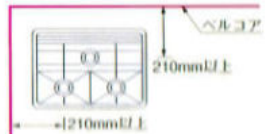

取付部品セット 接着剤・コーキング材(アイボリー・ベージュ・グレー・ホワイト) 見切り材(アイボリー・ベージュ・グレー).....¥14,500
JZ-131(アイボリー) JZ-14B(ベージュ)
JZ-12G(グレー) JZ-17W(ホワイト)

◆コンロ廻りのご注意

鏡有りタイプは、条件によって艶落ちの恐れがあります。以下の注意事項をお守りください。

●コンロ中心からベルコアの化粧層表面まで、右図の寸法を守ってください。上記の寸法をとれない場合は、防熱板をご使用ください。