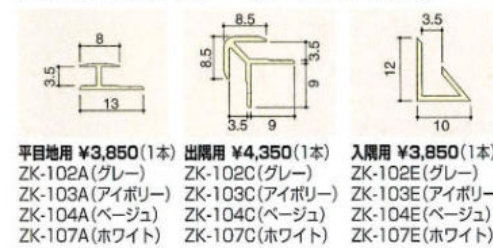

アルミジョイナー(L=3075mm)