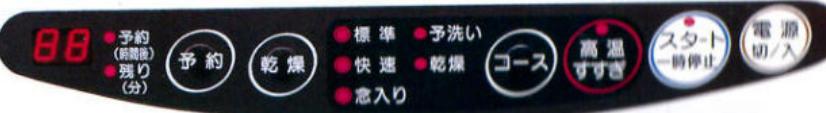

本体価格 ¥145,000 (工事費別)

収納キャビネット □□S45-PXB2

RPシリーズ ¥61,500 タイプS ¥32,000

DDシリーズ ¥57,000 タイプK ¥33,000

EPシリーズ ¥50,300 タイプE ¥32,000

より使いやすく

■ドアの開閉もワンアクション

取っ手を握るだけで扉の開閉ができる「ワンタッチドア」を採用。従来のレバー開閉式に比べ扉の開閉が簡単になりました。また、運転中は自動ロックしますので安心です。

■便利な予約運転

1~6時間後に設定できる予約タイマーを採用。割安な時間帯別電灯料金を利用して電気代が節約できます。(時間帯別電灯料金制度に加入されている場合)

■ひと目で残り時間を確認

運転終了までの残り時間(めやす)がわかる「残り時間デジタル表示」機能付です。

安心、安全、充実のレンジフード連動タイプガスコンロが新登場  
ガスコンロ

レンジフード連動システム

ガスコンロを点火するだけでレンジフードが作動する、レンジフード連動システムを組み込みました。高齢化社会および高気密・高断熱住宅に対応。バーナーやグリル、オープンなどを点火するとファンが運転を開始し、消火すると自動で停止します。また、ガスコンロにレンジフードの運転スイッチが装備されたため、手元でのスイッチ操作ができるようになりました。