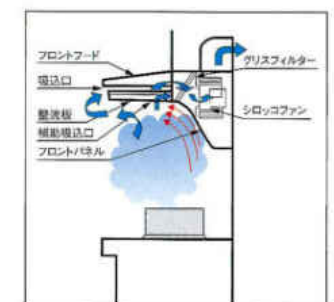

掃除性の向上

汚れやすい部分には水拭きするだけの「親水性塗装」を採用。また、整流板やフロントパネルは、開いて内側までラクに拭き掃除ができる構造になっています。