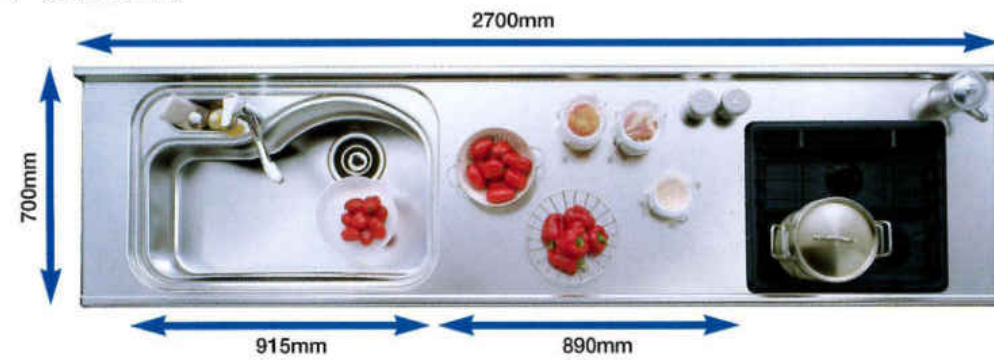

清潔 表面は特殊なアクリルウレタン塗料でUV塗料を施してありますので汚れがつきにくくいつも清潔です。

安全 けい酸カルシウム板の不燃材ですから安全性も抜群、また耐熱性にも優れています。

美しい 汚れや色褪せに強く美しさが長持ちし、お手入れが簡単でいつ迄も美しいパネルです。

●ワークトップ

調理がしやすく、広さが自慢の快適キッチンです。

●Eシンク [奥行700mm]

●Hシンク [奥行700mm]

※ダブルストッカー及び標準扉タイプのみ対応となります。

●ジャンボシンク [奥行600mm]

Eシンク

大皿や中華鍋も洗えるゆとりの変形シンク
大きなお皿やホットプレート、中華鍋など、今まで収まりづらかった食器・調理器具も、変形シンクならスムーズに洗えます。

Hシンク

洗剤カゴをはさずば大きな食器や鍋もラクラク洗えます
調理スペースをワイドに使用でき、しかもコンパクトながら機能性も抜群です。

Eシンク・Hシンク共用

100mmの奥行の差で作業効率が15%アップ。
標準サイズよりも100mm奥行を広げたことで、十分な調理スペースを確保。700mmタイプなら大皿への盛り付けもラクにできます。