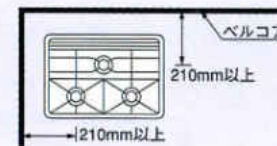

■コンロ廻りのご注意

艶有りタイプは、条件によって艶落ちの恐れがあります。以下の注意事項をお守りください。
●コンロ中心からベルコアの化粧層表面まで、右図の寸法を守ってください。右記の寸法をとれない場合は、防熱板をご使用ください。