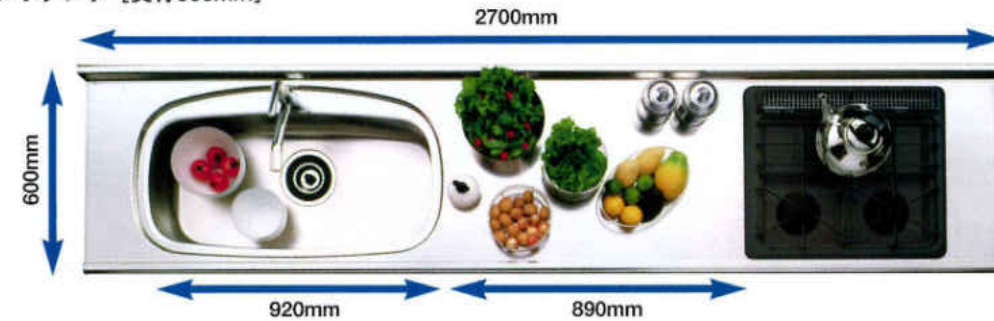

清潔 表面は特殊なアクリルウレタン塗料でUV塗料を施してありますので汚れがつきにくくいつも清潔です。

安全 けい酸カルシウム板の不燃材ですから安全性も抜群、また耐熱性にも優れています。

美しい 汚れや色褪せに強く美しさが長持ちし、お手入れが簡単でいつ迄も美しいパネルです。

●ワークトップ

調理がしやすく、広さが自慢の快適キッチンです。

●Eシンク [奥行700mm]

●Hシンク [奥行700mm]

※ダブルストッカー及び標準扉タイプのみ対応となります。

●ジャンボシンク [奥行600mm]

Eシンク

大皿や中華鍋も洗えるゆとりの変形シンク
大きなお皿やホットプレート、中華鍋など、今まで収まりづらかった食器・調理器具も、変形シンクならスムーズに洗えます。

Hシンク

洗剤カゴをはさずば大きな食器や鍋もラクラク洗えます
調理スペースをワイドに使用でき、しかもコンパクトながら機能性も抜群です。

Eシンク・Hシンク共用

100mmの奥行の差で作業効率が15%アップ。
標準サイズよりも100mm奥行を広げたことで、十分な調理スペースを確保。700mmタイプなら大皿への盛り付けもラクにできます。