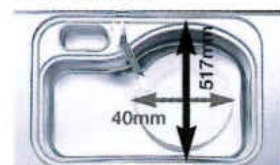

●ジャンボシンク [奥行600mm]

Eシンク

大皿や中華鍋も洗えるゆとりの変形シンク
大きなお皿やホットプレート、中華鍋など、今まで収まりづらかった食器・調理器具も、変形シンクならスムーズに洗えます。

Hシンク

洗剤カゴをはさずば大きな食器や鍋もラクラク洗えます
調理スペースをワイドに使用でき、しかもコンパクトながら機能性も抜群です。

Eシンク・Hシンク共用

100mmの奥行の差で作業効率が15%アップ。
標準サイズよりも100mm奥行を広げたことで、十分な調理スペースを確保。700mmタイプなら大皿への盛り付けもラクにできます。