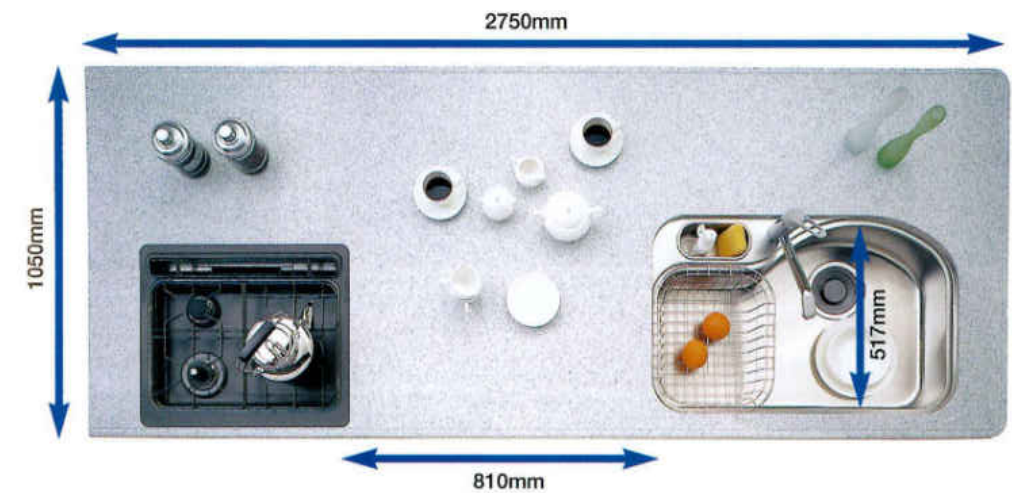

●ニューファミリーパーティキッチン [奥行1050mm]