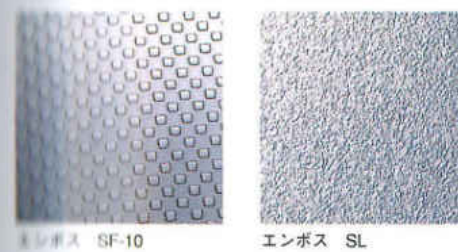

●ワークトップ

調理がしやすく、広さが自慢の快適キッチンです。

●Eシンク [奥行700mm]

●Hシンク [奥行700mm]

※ダブルストッカー及び標準扉タイプのみ対応となります。

●ジャンボシンク [奥行600mm]

Eシンク

大皿や中華鍋も洗えるゆとりの変形シンク
大きなお皿やホットプレート、中華鍋など、今まで収まりづらかった食器・調理器具も、変形シンクならスムーズに洗えます。

Hシンク

洗剤カゴをはさずば大きな食器や鍋もラクラク洗えます
調理スペースをワイドに使用でき、しかもコンパクトながら機能性も抜群です。

Eシンク・Hシンク共用

100mmの奥行の差で作業効率が15%アップ。
標準サイズよりも100mm奥行を広げたことで、十分な調理スペースを確保。700mmタイプなら大皿への盛り付けもラクにできます。

ニューファミリーパーティキッチン

家族のコミュニケーションを演出。
軽い食事やホームパーティの配膳スペースなど、多目的に活用できます。

●ニューファミリーパーティキッチン [奥行1050mm]

●ステンレス

●人工大理石 (アクリル100%)