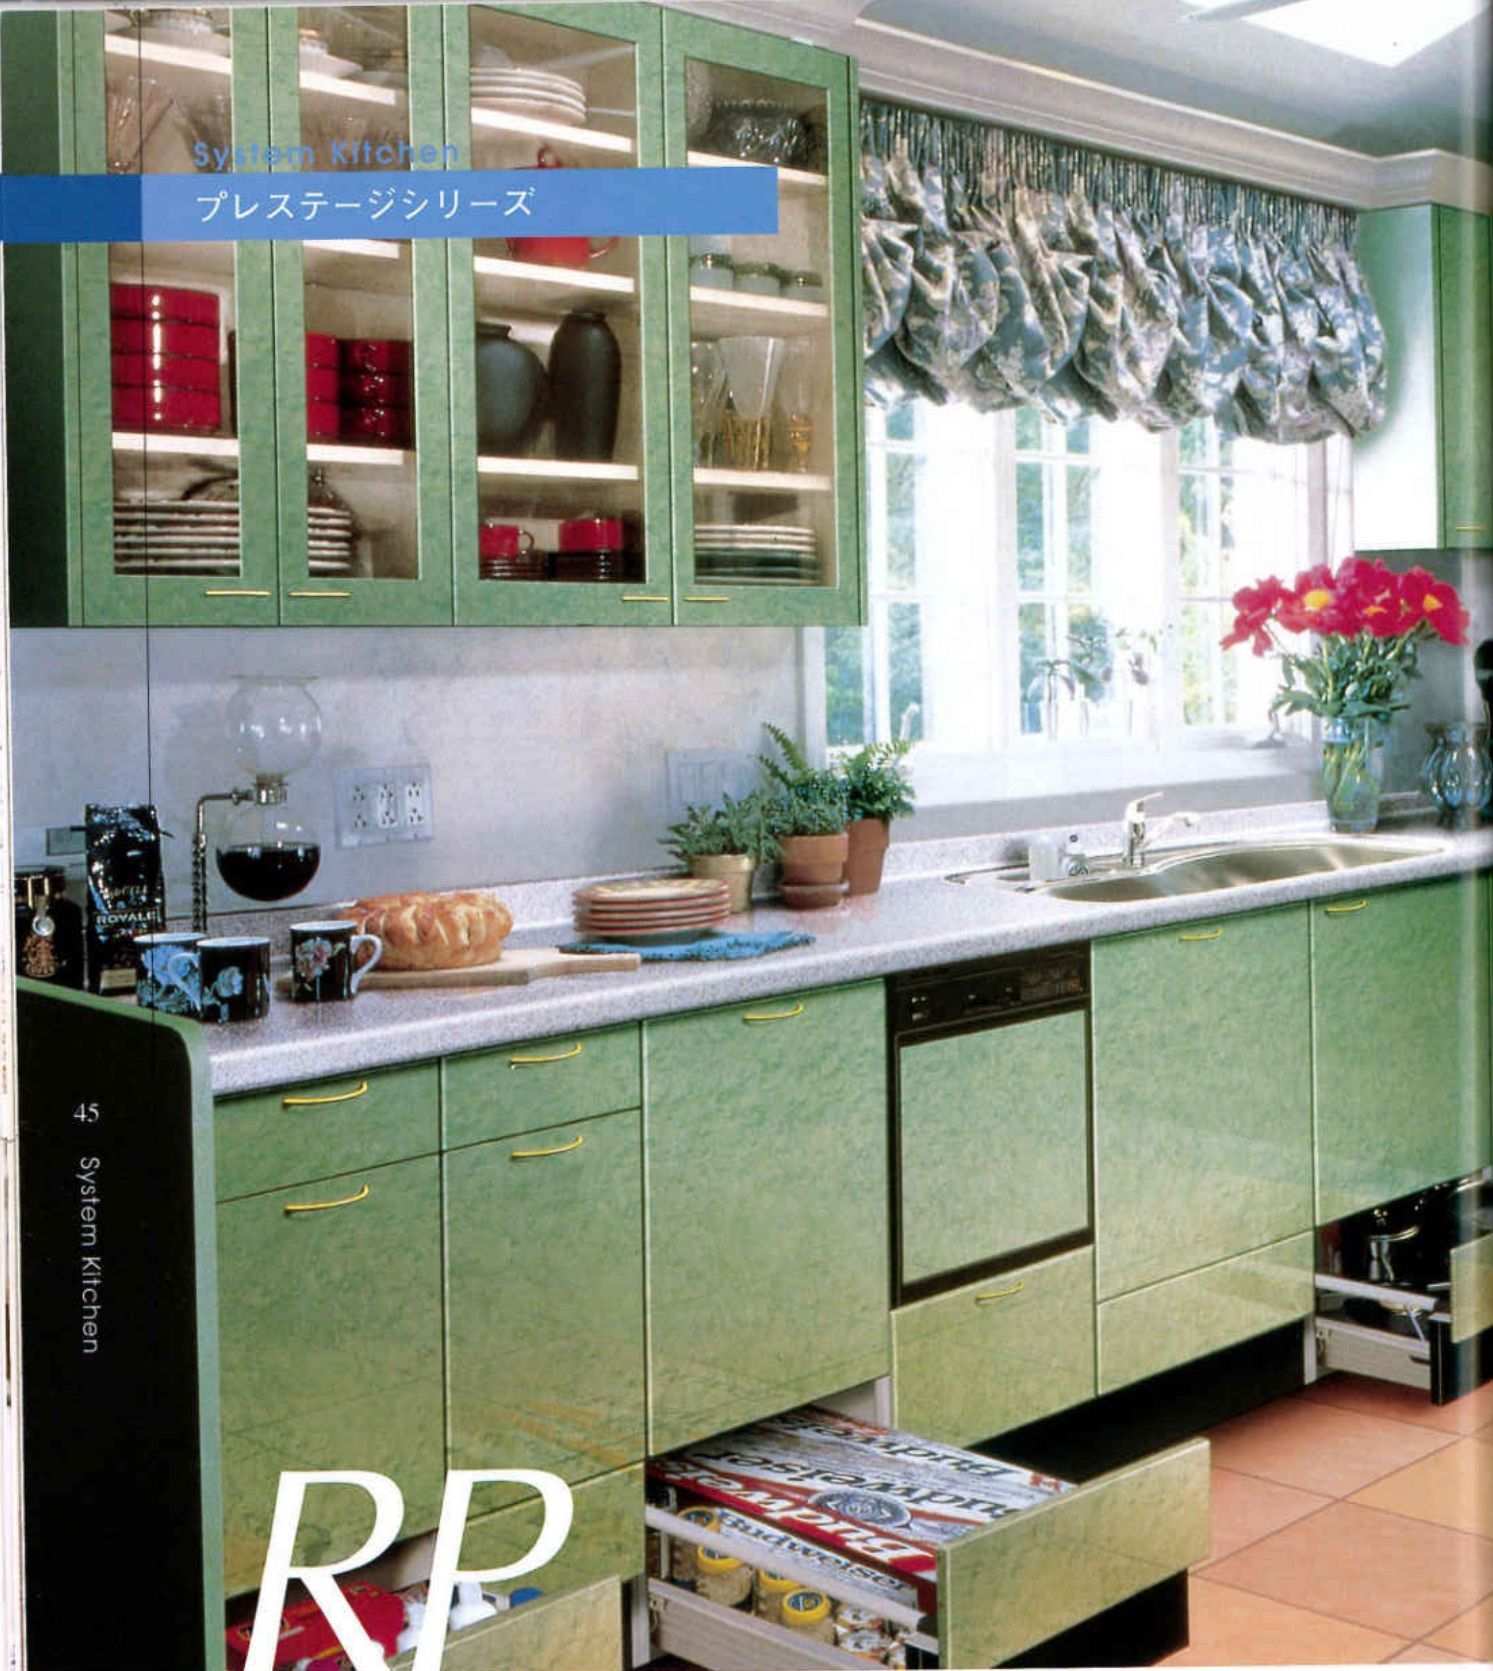

System Kitchen

プレステージシリーズ

45 System Kitchen

RP