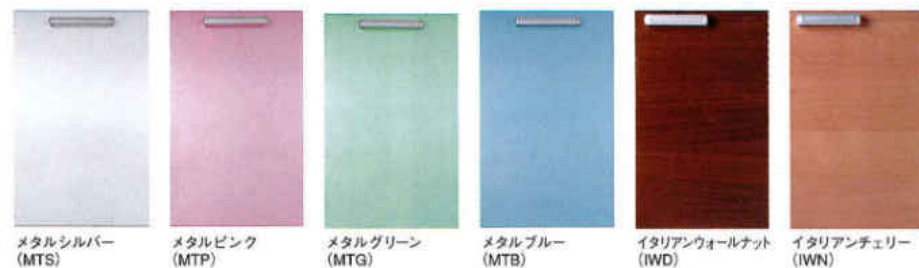

●カラーバリエーション

メタルシルバー (MTS)   メタルピンク (MTP)   メタルグリーン (MTG)   メタルブルー (MTB)   イタリアンウォールナット (IWD)   イタリアンチェリー (IWN)