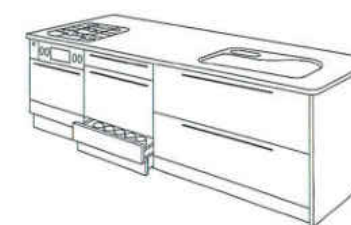

style: C

調理から食事、後片づけまでの時間を家族とのコミュニケーションにしたい...
そんな厨房からの声にこたえて、ゆったりとした天板スペースを設けました。
おいしい湯気にさそわれて家族が自然と集まるカウンターに、
今日一日の話題と楽しい計画がとびかいます。これが幸せの隠し味。もちろん、
お友だちとのティータイムやお子様のおやつタイムにも、うれしいゆとりになりそうです。

セット合計価格 ¥1,565,300

ワークトップ: 人工大理石
ドアカラー: イタリアンチェリー (WN)
スライドオープン食洗機 (フルバー)
ステンレスデザインフード
内表式ガラストップコンロ (600mmシルバー)
※施工費、テーブル、椅子、水栓金具は含まれていません。

ニューファミリーキッチン(2750mm) ¥1,332,500

炊飯器台・メタルフレーム吊戸棚(900mm) ... ¥232,800