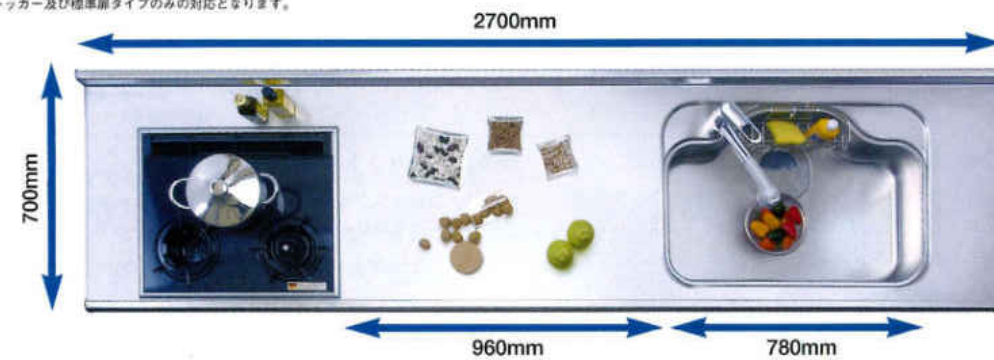

●ジャンボシンク [奥行600mm]

Eシンク

大皿や中華鍋も洗えるゆとりの変形シンク
大きなお皿やホットプレート、中華鍋など、今まで収まりづらかった食器・調理器具も、変形シンクならスムーズに洗えます。

Hシンク

洗剤カゴをはさずば大きな食器や鍋もラクラク洗えます
調理スペースをワイドに使用でき、しかもコンパクトながら機能性も抜群です。

Eシンク・Hシンク共用

100mmの奥行の差で作業効率が15%アップ。
標準サイズよりも100mm奥行を広げたことで、十分な調理スペースを確保。700mmタイプなら大皿への盛り付けもラクにできます。