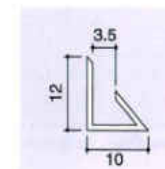

●カラーバリエーション

09W ニューアイボリーオニクス

NGPK ニューグレーパターン

NPPK ニューピンクパターン

09W ストーンホワイト

AWK アロマホワイト

●アルミジョイナー (L=2430mm)

平目納用
¥3,050 (1本)
ZK-102A (グレー)
ZK-103A (アイボリー)
ZK-104A (ベージュ)
ZK-107A (ホワイト)