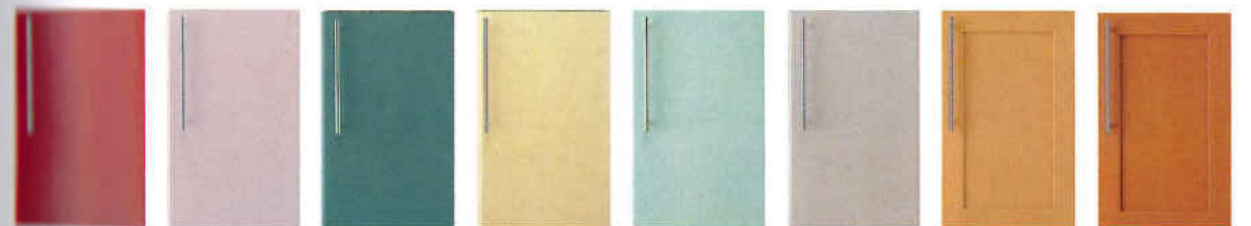

48 System Kitchen

EPR

都会派のこだわりを満たすシンプル&モダン。
あなたのライフセンスが光ります。

セット合計価格 ¥2,271,700

ワークトップ：グラニットグレー
ドアカラー：エクセルパールレッド (EPR)
キッチン：3450mm×1800mm
※施工費・テーブル・水栓金具は含まれていません。

●カラーバリエーション

エクセルパールレッド (EPR)

エクセルパールピンク (EPP)