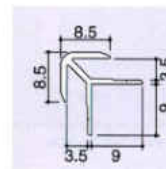

●カラーバリエーション

09W ニューアイボリーオニクス

NGPK ニューグレーパターン

NPPK ニューピンクパターン

09W ストーンホワイト

AWK アロマホワイト

●アルミジョイナー (L=2430mm)

平目納用
¥3,050 (1本)
ZK-102A (グレー)
ZK-103A (アイボリー)
ZK-104A (ベージュ)
ZK-107A (ホワイト)