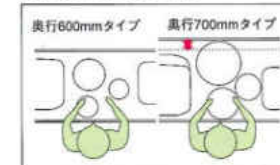

●ジャンボシンク [奥行600mm]

Eシンク

大皿や中華鍋も洗えるゆとりの変形シンク
大きなお皿やホットプレート、中華鍋など、今まで収まりづらかった食器・調理器具も、変形シンクならスムーズに洗えます。

Hシンク

洗剤カゴをはさずば大きな食器や鍋もラクラク洗えます
調理スペースをワイドに使用でき、しかもコンパクトながら機能性も抜群です。

Eシンク・Hシンク共用

100mmの奥行の差で作業効率が15%アップ。
標準サイズよりも100mm奥行を広げたことで、十分な調理スペースを確保。700mmタイプなら大皿への盛り付けもラクにできます。