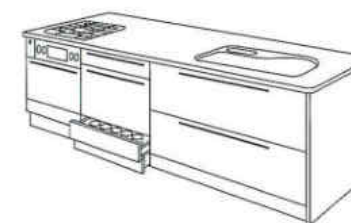

Price List ※人工大理石ワークトップ (ソリッドホワイト)

DOシリーズ I型 (2750mm)	
標準タイプ	¥ 919,000 (税込 ¥ 964,950)
食器洗い乾燥機付プラン	¥ 1,046,500 (税込 ¥ 1,098,825)
アンダーストッカータイプ	¥ 986,900 (税込 ¥ 1,036,245)
アンダーストッカー 食器洗い乾燥機付プラン	¥ 1,119,200 (税込 ¥ 1,175,160)

EPシリーズ I型 (2750mm)	
標準タイプ	¥ 812,800 (税込 ¥ 853,440)
食器洗い乾燥機付プラン	¥ 947,100 (税込 ¥ 994,455)
アンダーストッカータイプ	¥ 884,900 (税込 ¥ 929,145)
アンダーストッカー 食器洗い乾燥機付プラン	¥ 1,024,900 (税込 ¥ 1,076,145)

●ワークトップ グラニットシリーズは+¥27,000 (税込 ¥ 28,350)
※I型の価格については、ご相談ください。
※水栓・ハイチェアは価格に含まれていません。

style: **C**

調理から食事、後片づけまでの時間を家族とのコミュニケーションにしたい...
そんな厨房からの声にこたえて、ゆったりとした天板スペースを設けました。
おいしい湯気にさそわれて家族が自然と集まるカウンターに、
今日一日の話題と楽しい計画がとびかいます。これが幸せの隠し味。もちろん、
お友だちとのティータイムやお子様のおやつタイムにも、うれしいゆとりになりそうです。

セット合計価格
¥ 1,565,300 (税込 ¥ 1,643,565)

ワークトップ: 人工大理石
ドアカラー: イタリアンチェリー IWN
スライドオープン食洗機 (シルバー)
ステンレスデザインフード
内装式ガラストップコンロ (600mmシルバー)
※施工費・テーブル・椅子・水栓金具は含まれていません。

ニューファミリーキッチン (2750mm) ¥ 1,332,500 (税込 ¥ 1,399,125)
炊飯器台・メタルフレーム吊戸棚 (900mm) ¥ 232,800 (税込 ¥ 244,440)