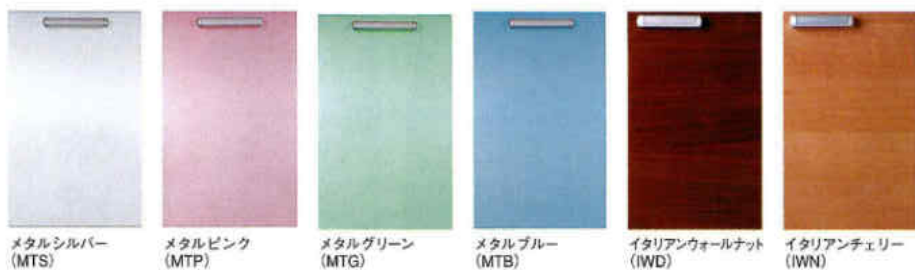

●カラーバリエーション

セット合計価格
¥2,944,800 (税込 ¥3,092,040)

ワークトップ: ステンレス
ドアカラー: イタリアンウォールナット IWD
スライドオープン食洗機 (シルバー)
電動式昇降吊戸棚
ステンレスデザインフード
内突式ガラストップコンロ (600mmシルバー)
昇降式ハンガー吊戸棚 (450mm)
※施工費・テーブル・椅子・水栓金具は含まれていません。

本体価格
キッチン (2700mm)
¥1,331,100 (税込 ¥1,397,655)
大型スライド収納庫 (2400mm)
¥ 864,000 (税込 ¥ 907,200)
収納・カウンター (2700mm)
¥ 749,700 (税込 ¥ 787,185)