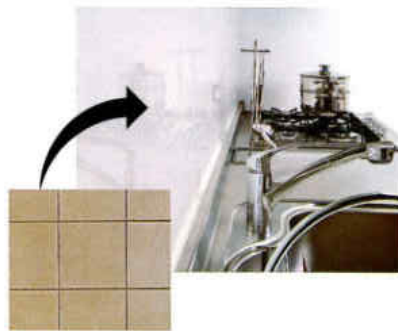

(ガラス繊維強化特殊不燃コア/不燃認定品)

フルタイムで活躍するキッチンには、安心できる確かな機能性と洗練された美しさが欲しいものです。快適なキッチンづくりのためにベルテクノが提案するキッチン壁パネル・ベルコア。酷使されるキッチンの壁面をいつまでも美しく保ちます。

お手入れラクラク 汚れがつきにくくお手入れがカンタン。

ベルテクノのキッチン壁パネルは、表面が丈夫で滑らかなメラミン樹脂を使用していますので、タイルのような「イヤな目地ヨゴレ」もありません。水や油ヨゴレがつきにくく、ふつうのヨゴレは水、中性洗剤・ガラスクリーナーで、しつこいヨゴレは換気扇レンジクリーナーで拭きとるだけで、簡単にお手入れができます。

カンタン施工 取付カンタン。工期・手間も軽減できます。

キッチン壁パネルは、現場でカットできるので面倒な工事は不要です。壁面に固定するだけなので、キッチンと同時に施工も可能です。工期が短くてリフォームの場合にも最適です。

熱にも安心 熱に強く加熱機器前の壁でも安心。

ベルテクノのキッチン壁パネルは、国土交通大臣不燃認定を受けているので加熱機器前の壁でも安心です。熱に強いメラミン樹脂は、例えば沸騰したお湯がかかっても変色しません。安全性を第一に考えたいキッチンの強い味方です。