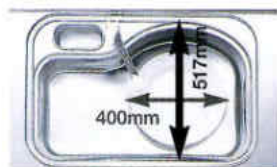

●ワークトップ

調理がしやすく、広さが自慢の快適キッチンです。

●Eシンク [奥行700mm]

●Hシンク [奥行700mm]

※ダブルストッカー及び標準タイプのみ対応となります。

●ジャンボシンク [奥行600mm]

Eシンク

大皿や中華鍋も洗えるゆとりの変形シンク
大きなお皿やホットプレート、中華鍋など、今まで収まりづらかった食器・調理器具も、変形シンクならスムーズに洗えます。

Hシンク

洗剤カゴをはずせば大きな食器や鍋もラクラク洗えます
調理スペースをワイドに使用でき、しかもコンパクトながら機能性も抜群です。

Eシンク・Hシンク共用

100mmの奥行の差で作業効率が15%アップ。
標準サイズよりも100mm奥行を広げたことで、十分な調理スペースを確保。700mmタイプなら大皿への盛り付けもラクにできます。

ニューファミリーパーティキッチン

家族のコミュニケーションを演出。
軽い食事やホームパーティの配膳スペースなど、多目的に活用できます。