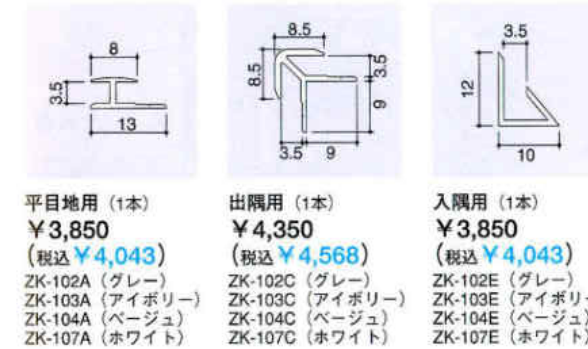

●アルミジョイナー (L=2430mm)

●取付部品セット

接着剤・コーキング材 (アイボリー・ベージュ・グレー)・見切り材 (アイボリー・ベージュ・グレー) … ¥14,500 (税込 ¥15,225)
JZ-13I (アイボリー) JZ-14B (ベージュ)
JZ-12G (グレー) JZ-17W (ホワイト)

■コンロ回りのご注意

艶有りタイプは、条件によって艶落ちの恐れがあります。以下の注意事項をお守りください。
●コンロ中心からベルコアの化粧層表面まで、右図の寸法を守ってください。右記の寸法をとれない場合は、防熱板をご使用ください。