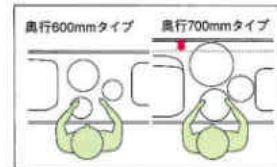

●ワークトップ

調理がしやすく、広さが自慢の快適キッチンです。

●Eシンク [奥行700mm]

●Hシンク [奥行700mm]

※ダブルストッカー及び標準タイプのみ対応となります。

●ジャンボシンク [奥行600mm]

Eシンク

大皿や中華鍋も洗えるゆとりの変形シンク
大きなお皿やホットプレート、中華鍋など、今まで収まりづらかった食器・調理器具も、変形シンクならスムーズに洗えます。

Hシンク

洗剤カゴをはずせば大きな食器や鍋もラクラク洗えます
調理スペースをワイドに使用でき、しかもコンパクトながら機能性も抜群です。

Eシンク・Hシンク共用

100mmの奥行の差で作業効率が15%アップ。
標準サイズよりも100mm奥行を広げたことで、十分な調理スペースを確保。700mmタイプなら大皿への盛り付けもラクにできます。

ニューファミリーパーティキッチン

家族のコミュニケーションを演出。
軽い食事やホームパーティの配膳スペースなど、多目的に活用できます。