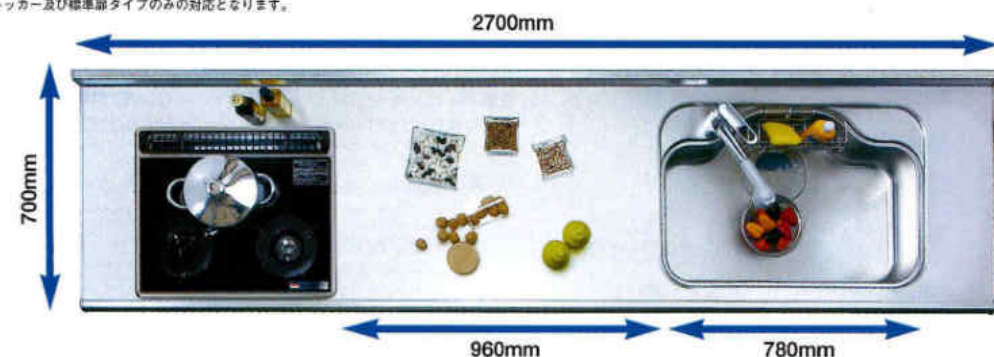

●ワークトップ

調理がしやすく、広さが自慢の快適キッチンです。

●Eシンク [奥行700mm]

●Hシンク [奥行700mm]

※ダブルストッカー及び標準タイプのみ対応となります。

●ジャンボシンク [奥行600mm]

Eシンク

大皿や中華鍋も洗えるゆとりの変形シンク
大きなお皿やホットプレート、中華鍋など、今まで収まりづらかった食器・調理器具も、変形シンクならスムーズに洗えます。

Hシンク

洗剤カゴをはずせば大きな食器や鍋もラクラク洗えます
調理スペースをワイドに使用でき、しかもコンパクトながら機能性も抜群です。

Eシンク・Hシンク共用

100mmの奥行の差で作業効率が15%アップ。
標準サイズよりも100mm奥行を広げたことで、十分な調理スペースを確保。700mmタイプなら大皿への盛り付けもラクにできます。

ニューファミリーパーティキッチン

家族のコミュニケーションを演出。
軽い食事やホームパーティの配膳スペースなど、多目的に活用できます。