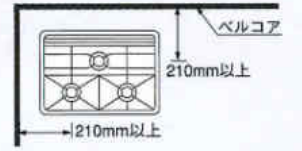

●カラーバリエーション

●アルミジョイナー (L=2430mm)

●取付部品セット

接着剤・コーキング材 (アイボリー・ベージュ・グレー)・見切り材 (アイボリー・ベージュ・グレー) … ¥14,500 (税込 ¥15,225)
JZ-13I (アイボリー) JZ-14B (ベージュ)
JZ-12G (グレー) JZ-17W (ホワイト)

■コンロ回りのご注意

艶有りタイプは、条件によって艶落ちの恐れがあります。以下の注意事項をお守りください。
●コンロ中心からベルコアの化粧層表面まで、右図の寸法を守ってください。右記の寸法をとれない場合は、防熱板をご使用ください。