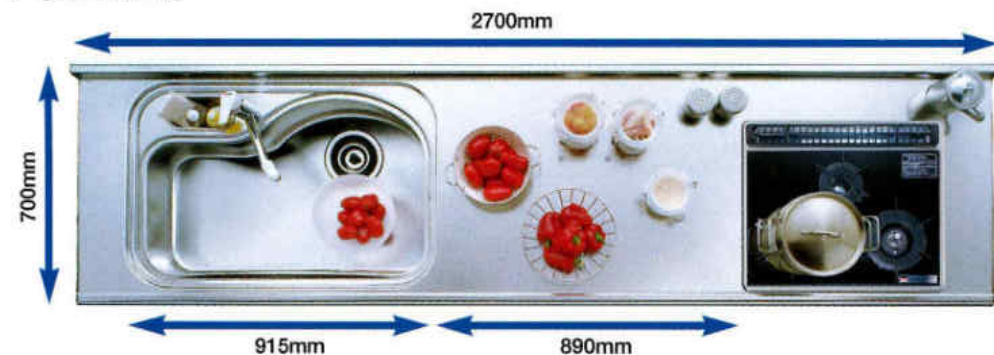

●ワークトップ

調理がしやすく、広さが自慢の快適キッチンです。

●Eシンク [奥行700mm]

●Hシンク [奥行700mm]

※ダブルストッカー及び標準タイプのみ対応となります。

●ジャンボシンク [奥行600mm]

Eシンク

大皿や中華鍋も洗えるゆとりの変形シンク
大きなお皿やホットプレート、中華鍋など、今まで収まりづらかった食器・調理器具も、変形シンクならスムーズに洗えます。

Hシンク

洗剤カゴをはずせば大きな食器や鍋もラクラク洗えます
調理スペースをワイドに使用でき、しかもコンパクトながら機能性も抜群です。

Eシンク・Hシンク共用

100mmの奥行の差で作業効率が15%アップ。
標準サイズよりも100mm奥行を広げたことで、十分な調理スペースを確保。700mmタイプなら大皿への盛り付けもラクにできます。

ニューファミリーパーティキッチン

家族のコミュニケーションを演出。
軽い食事やホームパーティの配膳スペースなど、多目的に活用できます。