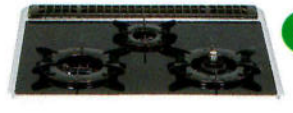

BHP-M46YS シルバー 両面焼ロースター
 ¥213,000 (税込 ¥223,650)
 BHP-M46Y ブラック 両面焼ロースター
 ¥198,000 (税込 ¥207,900)
 ●トリプルオート機能
 炒める・揚げる・沸かすの3つの調理が簡単に。
 ●スピード加熱
 フライパンを置いたら、瞬時に加熱開始。
 ●丸洗いロースター&排気口
 ロースター庫内が外れて、丸洗いが可能。

電子レンジ機能付 電気オーブンレンジ (CHM用)

シルバー色 単相200V 3.8kW
 NE-DB701 ¥210,000 (税込 ¥220,500)
 NE-DB801 ¥240,000 (税込 ¥252,000)
 シルバー色 単相100V 1.38kW
 NE-DB301 ¥195,000 (税込 ¥204,750)
 ブラック色 単相200V 3.8kW
 NE-DB700 ¥200,000 (税込 ¥210,000)
 NE-DB800 ¥230,000 (税込 ¥241,500)
 ブラック色 単相100V 1.38kW
 NE-DB300 ¥185,000 (税込 ¥194,250)

※800/801シリーズは排気口IH連結後方排気システムとなりますがT2MS/K1Jは連結できません。

●ビルトイン機器

ガス加熱機器

3口コンロ
RBG-31A7S-BE (ホーロートッププレート)
¥69,000 (税込 ¥72,450)
RBG-31A7FS-BE (フッ素トッププレート) **エコ**
¥74,000 (税込 ¥77,700)
●お手入れしやすい単独ゴトクタイプ
●熱効率もさらに向上