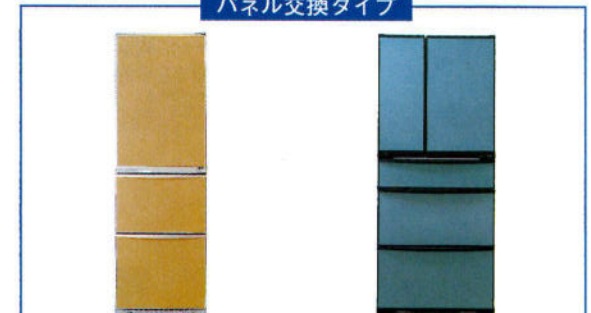

パネル交換タイプ

冷凍冷蔵庫3ドアタイプ(600mm) 冷凍冷蔵庫5ドアタイプ(750mm)

NR-C373PX(L)-K (385ℓ) サッシュ・ブラック
¥195,000 (税込 ¥204,750)
NR-C373PX(L)-S (385ℓ) サッシュ・シルバー
¥205,000 (税込 ¥215,250)
※奥行650mm・左開きもご用意。
■上台 (□□A-75RLU)
W750×D582×H350mm
RD-RD-RPG-RPY-RPD-RPB¥71,800 (税込 ¥75,390)
DO-WOV¥58,800 (税込 ¥62,790)
ESW¥49,400 (税込 ¥51,870)
ルーバー-AD-NR1975 (K) ¥20,000 (税込 ¥21,000)
AD-NR1980-S (シルバー) ¥14,200 (税込 ¥14,910)