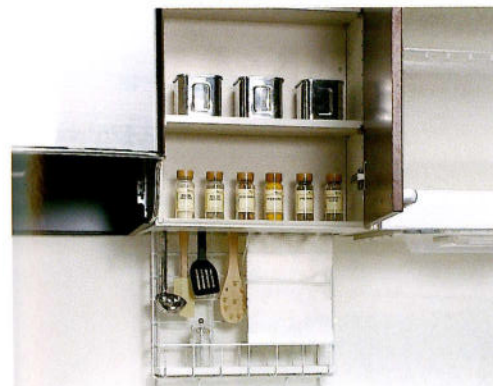

昇降式ハンガー吊戸棚 間口450×奥行360×高さ700mm

不燃仕様	
RP	¥76,300 (税込 ¥80,115) ¥82,300 (税込 ¥86,415)
DO	¥74,300 (税込 ¥78,015) ¥80,300 (税込 ¥84,315)
M&W	¥72,000 (税込 ¥75,600) ¥78,000 (税込 ¥81,900)
EP	¥67,000 (税込 ¥70,350) ¥73,000 (税込 ¥76,650)
typeS	¥61,600 (税込 ¥64,680) ¥67,600 (税込 ¥70,980)