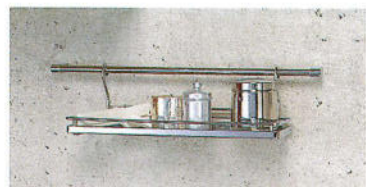

まな板ホルダー

TU-4001 間口420×奥行110×高さ350mm
 ¥13,000 (税込 ¥13,650)

マルチラック

TU-4005 間口455×奥行185×高さ270mm
 ¥16,800 (税込 ¥17,640)

マルチラック

TU-1006 間口280×奥行110×高さ150mm
 ¥8,000 (税込 ¥8,400)

スパイスラック

TU-4002 間口350×奥行90×高さ275mm
 ¥11,500 (税込 ¥12,075)