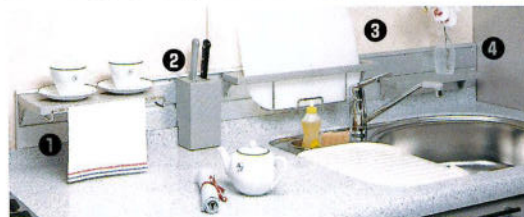

シンクまわりでよく使われる、包丁・まな板・ふきんを機能的にセットできます。奥行10cmと20cmの棚は仮置きスペースとして、お使いいただけます。

シンクサポートユニット

KS-ZSP135B-S W1350×H150
 ¥48,000 (税込 ¥50,400)
 KS-ZSP165B-S W1650×H150
 ¥68,000 (税込 ¥71,400)

①ふきん掛け ワークトップをちょっと拭く時に便利。
 ②包丁差し 手前に倒せるのでラクに取り出せます。