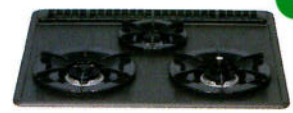

3口温調機能付コンロ
プレステージ標準仕様
RBG-31A7R-BE (ホーロートッププレート)
¥77,000 (税込 ¥80,850)
RBG-31A7FR-BE (フッ素トッププレート) **エコ**
¥82,000 (税込 ¥86,100)
●お手入れしやすい単独ゴトクタイプ
●熱効率もさらに向上