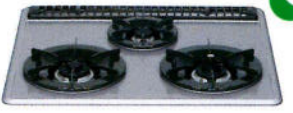

3口温調機能付無水両面焼コンロ
RBG-31AW2FL-ST-BE (フッ素トッププレート) ステンレスフェイス
¥104,000 (税込 ¥109,200)
RBG-31AW2FL-BE (フッ素トッププレート) ブラックフェイス
¥99,000 (税込 ¥103,950)
●お手入れしやすい単独ゴトクタイプ
●便利なグリル・右コンロ調理タイマー付