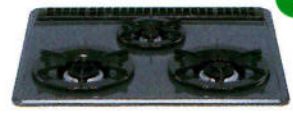

●ビルトイン機器

ガス加熱機器

3口コンロ
RBG-31A7S-BE (ホーロートッププレート)
¥69,000 (税込 ¥72,450)
RBG-31A7FS-BE (フッ素トッププレート) **エコ**
¥74,000 (税込 ¥77,700)
●お手入れしやすい単独ゴトクタイプ
●熱効率もさらに向上