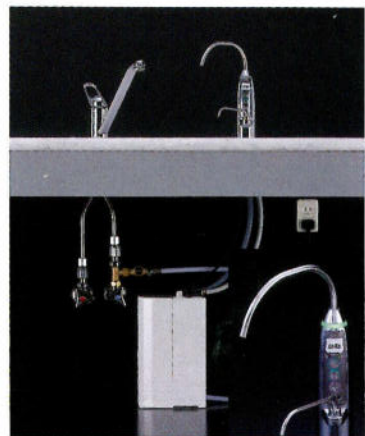

ビルトインアルカリ浄水器
PJ-UA51E1K
アルカリイオン水・酸性水・浄水
¥138,000 (税込 ¥144,900)

交換用カートリッジ P-35MJRT
標準価格 ¥11,500 (税込 ¥12,075)
※カートリッジ交換目安：約1年 (1日30ℓ使用の場合)