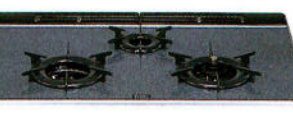

3口温調・内炎式無水片面焼コンロ
RBG-N71M4GB1X-BE (ガラスストッププレート/ブラック) ブラックフェイス
¥143,000 (税込 ¥150,150)
RBG-N71M4GA3X-SV-BE (ガラスストッププレート/ブルー) シルバーフェイス
¥148,000 (税込 ¥155,400)

3口温調・内炎式無水両面焼コンロ

RBG-N71W5GB1X-BE (ガラスストッププレート/ブラック) ブラックフェイス
¥158,000 (税込 ¥165,900)
RBG-N71W5GA3X-SV-BE (ガラスストッププレート/ブルー) シルバーフェイス
¥163,000 (税込 ¥171,150)
●ハイタッチ点火機能搭載
●調理にゆとりがうまれる75cmトッププレート
●グリルに水のいらぬ無水グリル搭載

3口温調・内炎式無水両面焼コンロ (レンジフード連動型)

RBG-RN71W5GB1X-BE (ガラスストッププレート/ブラック) ブラックフェイス
¥164,000 (税込 ¥172,200)
RBG-RN71W5GA3X-SV-BE (ガラスストッププレート/ブルー) シルバーフェイス
¥169,000 (税込 ¥177,450)
●点火すると自動的に換気をスタート
●レンジフードの機能もコンロでできます
●グリルに水のいらぬ無水グリル搭載