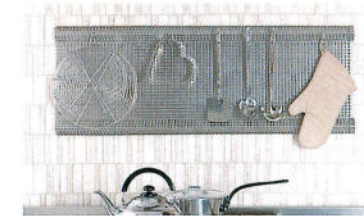

グリルパネル

OG-90P ¥25,000 (税込 ¥26,250)
壁面の空間を利用して取りつけると、普段収納場所にごまる調理用具がすっきり収納できます。