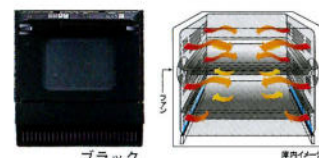

3口温調機能付コンロ (片面焼)
PKD-35EHAV-R (ヘヤーラインステンレストップ) ¥83,000 (税込 ¥87,150)
●操作カンタン「New温調機能」
●お手入れしやすい「単独ゴトク」
●回転収納式グリル扉「ぐるりんば」食材の出し入れしやすく、お手入れ簡単
●にこみにも最適「ソフト絞り」
●省エネバーナー搭載

BISTROASTER

3口温調機能付コンロ (両面焼)
PD-GED700W-R/L (ガラスストップ) ¥202,000 (税込 ¥212,100)
●上から見えるグリル
●水なしグリル「こんがり亭」搭載の万能グリル
●すっきりゴトク
分割できて、さらにお掃除ラクラク
●省エネ大賞受賞の省エネバーナーeco60
●にこみにも最適「ソフト絞り」

コンビネーションレンジ
PCR-500ESK (ブラック) ¥228,000 (税込 ¥239,400)
PCR-500ESK-SV (シルバー) ¥238,000 (税込 ¥249,900)
コンベクションオープン
PCR-500CSK (ブラック) ¥188,000 (税込 ¥197,400)
●大容量44ℓタイプ
●省エネ・静音設計
●ソフト仕上げの新加熱方式

3口グリル付ドロップインコンロ
GE-WS21P シルバー色/両面焼 ¥128,000 (税込 ¥134,400)
GE-WS20P ブラック色/両面焼 ¥119,800 (税込 ¥125,790)
電子レンジ機能付ガスオープンレンジ
NE-B704 単相100V 1.37kW/シルバー色 ¥190,000 (税込 ¥199,500)
NE-B703 ブラック色 ¥180,000 (税込 ¥189,000)