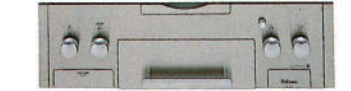

BISTROASTER

3口温調機能付コンロ (両面焼)
PD-GED700W-R/L (ガラスストップ) ¥202,000 (税込 ¥212,100)
●上から見えるグリル
●水なしグリル「こんがり亭」搭載の万能グリル
●すっきりゴトク
分割できて、さらにお掃除ラクラク
●省エネ大賞受賞の省エネバーナーeco60
●にこみにも最適「ソフト絞り」