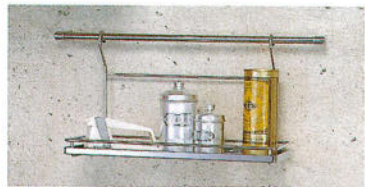

マルチラック

TU-4005 間口455×奥行185×高さ270mm
¥16,800 (税込 ¥17,640)