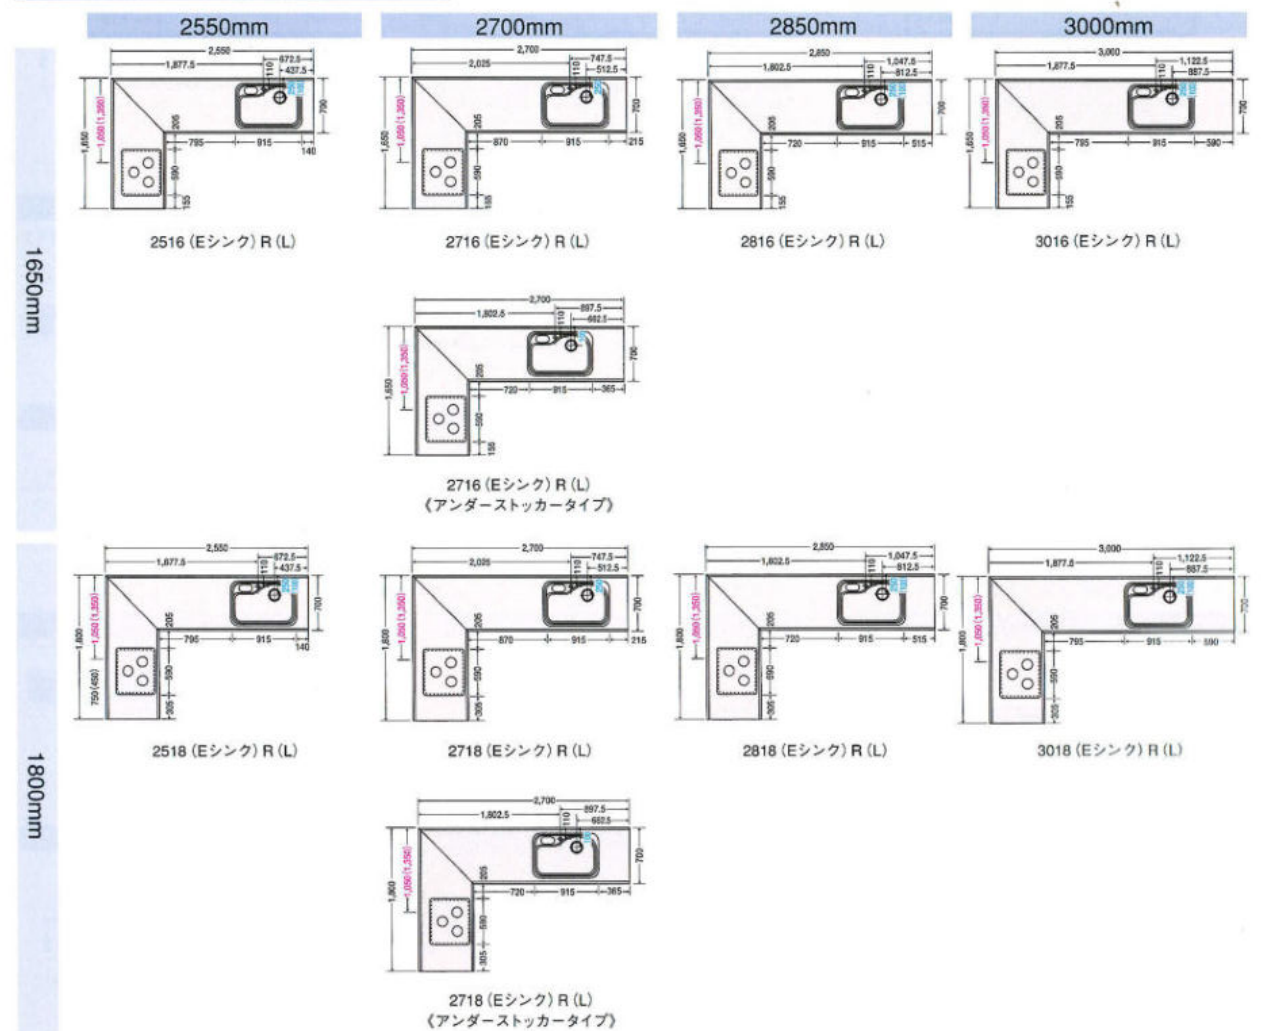

●施工寸法図

システムキッチン L型 奥行寸法 600

システムキッチン L型

システムキッチン I型

システムキッチン L型 奥行寸法 700

システムキッチン L型 奥行寸法 600

システムキッチン L型 奥行寸法 700

※ 赤数字はガス配管位置寸法を示す。()内寸法はL仕様を示す。
 ※ 青数字は排水位置を示す。()内寸法はアンダーstッカー仕様を示す。
 ※ 水槽から蛇口を上上げる場合、床 (FL) から450mmのところに経配管してください。