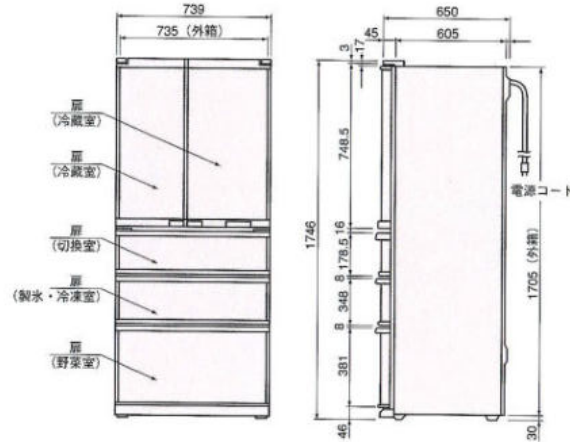

オープン:6.16 (13A)

■冷蔵庫

NR-E48APX 有効内容量 480ℓ

冷蔵庫の設置スペースを確認してください。幅750mm以上×奥行600mm以上×高さ1850mm以上必ず確保してください。
●冷蔵庫には放熱のための空間が必要です。(斜線部分)放熱スペースが不十分だと、冷却性能が悪くなり、場合によっては故障の原因になります。

●電源コンセントの位置は、奥の壁の斜線部に設けこれに電源電線、アース線(別売)を接続してください。
●アース端子埋込み型コンセントをご使用ください。