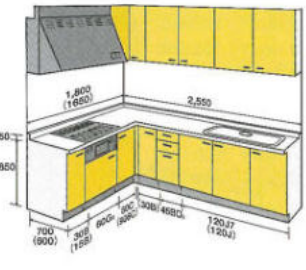

L型 2550 標準タイプ

ガス側寸法	奥行600		奥行700		ガスレンジ 組み込み差額
	1650	1800	1650	1800	
RP シリーズ	セト価格 ¥1,284,600 (税込 ¥1,348,830) 下台価格 ¥845,100 (税込 ¥887,355)	¥1,320,500 (税込 ¥1,386,525) ¥860,200 (税込 ¥903,210)	¥1,295,300 (税込 ¥1,360,065) ¥855,800 (税込 ¥898,590)	¥1,331,700 (税込 ¥1,398,285) ¥871,400 (税込 ¥914,970)	+ ¥ 31,000 (+税込 ¥ 32,550)
DO シリーズ	セト価格 ¥1,138,700 (税込 ¥1,195,635) 下台価格 ¥763,700 (税込 ¥801,885)	¥1,172,500 (税込 ¥1,231,125) ¥776,700 (税込 ¥815,535)	¥1,154,900 (税込 ¥1,212,645) ¥779,900 (税込 ¥818,895)	¥1,189,200 (税込 ¥1,248,660) ¥793,400 (税込 ¥833,070)	+ ¥ 39,200 (+税込 ¥ 41,160)
M&W シリーズ	セト価格 ¥951,100 (税込 ¥998,655) 下台価格 ¥650,300 (税込 ¥682,815)	¥982,600 (税込 ¥1,031,730) ¥661,000 (税込 ¥694,050)	¥975,600 (税込 ¥1,024,380) ¥674,800 (税込 ¥708,540)	¥1,007,600 (税込 ¥1,057,980) ¥686,800 (税込 ¥720,300)	+ ¥ 55,000 (+税込 ¥ 57,750)
EP シリーズ	セト価格 ¥899,000 (税込 ¥943,950) 下台価格 ¥609,900 (税込 ¥640,395)	¥926,800 (税込 ¥973,140) ¥616,900 (税込 ¥647,745)	¥930,700 (税込 ¥977,235) ¥641,600 (税込 ¥673,680)	¥959,000 (税込 ¥1,006,950) ¥649,100 (税込 ¥681,555)	+ ¥ 59,800 (+税込 ¥ 62,790)
MG シリーズ	セト価格 ¥674,200 (税込 ¥707,910) 下台価格 ¥487,000 (税込 ¥511,350)	¥700,900 (税込 ¥735,945) ¥492,900 (税込 ¥517,545)	¥726,800 (税込 ¥763,140) ¥539,600 (税込 ¥568,580)	¥754,000 (税込 ¥791,700) ¥546,000 (税込 ¥573,300)	+ ¥ 90,200 (+税込 ¥ 94,710)
タイプS シリーズ	セト価格 ¥694,800 (税込 ¥729,540) 下台価格 ¥496,600 (税込 ¥521,430)	¥721,700 (税込 ¥757,785) ¥502,700 (税込 ¥527,835)	¥747,200 (税込 ¥784,560) ¥549,000 (税込 ¥578,450)	¥774,600 (税込 ¥813,330) ¥555,600 (税込 ¥583,380)	+ ¥ 89,100 (+税込 ¥ 93,555)
タイプK シリーズ	セト価格 ¥674,200 (税込 ¥707,910) 下台価格 ¥487,000 (税込 ¥511,350)	¥700,900 (税込 ¥735,945) ¥492,900 (税込 ¥517,545)	¥726,800 (税込 ¥763,140) ¥539,600 (税込 ¥568,580)	¥754,000 (税込 ¥791,700) ¥546,000 (税込 ¥573,300)	+ ¥ 90,200 (+税込 ¥ 94,710)

人工大理石ワークトップ差額
△=M フリットホワイト + ¥ 84,000 (+税込 ¥ 88,200)
△=M グラニットシリーズ + ¥ 144,500 (+税込 ¥ 151,725)
△=C コリアンマタ + ¥ 388,500 (+税込 ¥ 407,925)