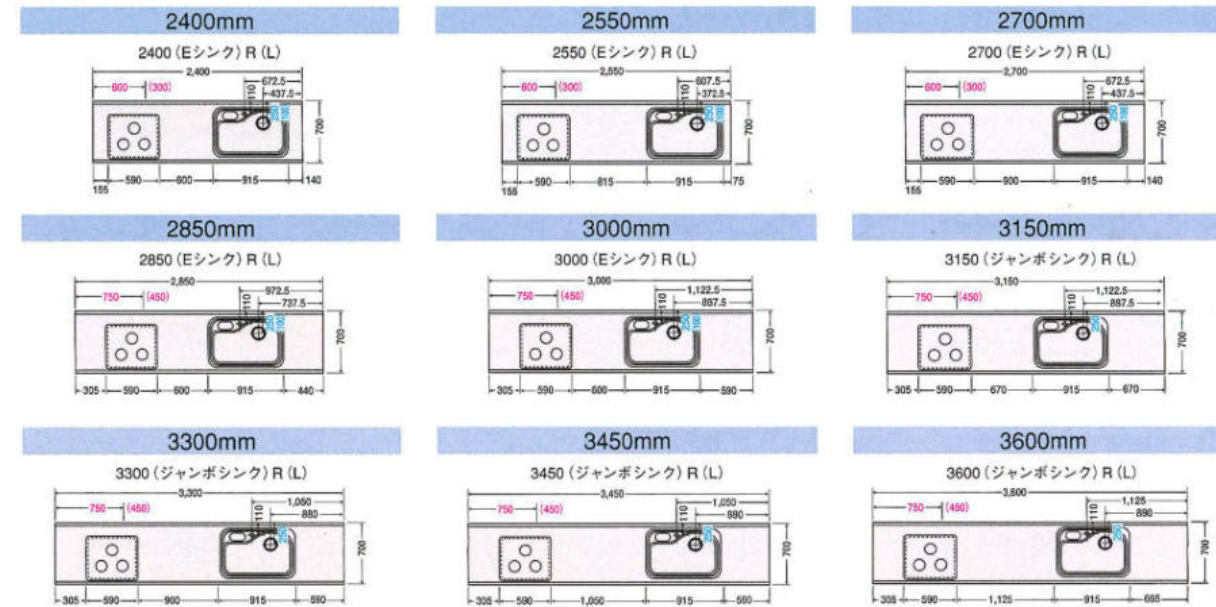

システムキッチン

I型

600

奥行寸法

システムキッチン

I型

700

奥行寸法