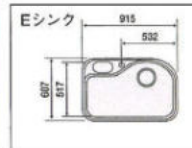

システムキッチン

I型

600

奥行寸法

システムキッチン

I型

700

奥行寸法