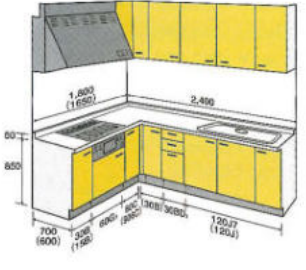

L型 2400 標準タイプ

ガス側寸法	奥行600		奥行700		ガスレンジ 組み込み差額
	1650	1800	1650	1800	
RP シリーズ	セト価格 ¥1,245,300 (税込 ¥1,307,565) 下台価格 ¥832,100 (税込 ¥873,705)	¥1,281,200 (税込 ¥1,345,260) ¥845,200 (税込 ¥887,460)	¥1,254,000 (税込 ¥1,316,700) ¥838,800 (税込 ¥880,740)	¥1,290,400 (税込 ¥1,354,920) ¥854,400 (税込 ¥897,120)	+ ¥ 31,000 (+税込 ¥ 32,550)
DO シリーズ	セト価格 ¥1,107,300 (税込 ¥1,162,665) 下台価格 ¥752,500 (税込 ¥790,125)	¥1,141,100 (税込 ¥1,198,155) ¥765,500 (税込 ¥803,775)	¥1,121,500 (税込 ¥1,177,575) ¥766,700 (税込 ¥805,035)	¥1,161,800 (税込 ¥1,219,890) ¥780,200 (税込 ¥819,210)	+ ¥ 39,200 (+税込 ¥ 41,160)
M&W シリーズ	セト価格 ¥928,600 (税込 ¥975,030) 下台価格 ¥639,800 (税込 ¥671,790)	¥960,100 (税込 ¥1,008,105) ¥651,300 (税込 ¥683,865)	¥951,100 (税込 ¥998,655) ¥662,300 (税込 ¥695,415)	¥983,100 (税込 ¥1,032,255) ¥673,500 (税込 ¥707,175)	+ ¥ 55,000 (+税込 ¥ 57,750)
EP シリーズ	セト価格 ¥879,400 (税込 ¥923,370) 下台価格 ¥599,700 (税込 ¥629,685)	¥907,200 (税込 ¥952,560) ¥606,700 (税込 ¥637,035)	¥909,100 (税込 ¥954,555) ¥629,400 (税込 ¥660,870)	¥937,400 (税込 ¥984,270) ¥636,900 (税込 ¥668,745)	+ ¥ 59,800 (+税込 ¥ 62,790)
MG シリーズ	セト価格 ¥659,700 (税込 ¥692,685) 下台価格 ¥480,300 (税込 ¥504,315)	¥686,400 (税込 ¥720,720) ¥486,200 (税込 ¥510,510)	¥710,300 (税込 ¥745,815) ¥530,900 (税込 ¥557,445)	¥737,500 (税込 ¥774,375) ¥537,300 (税込 ¥564,165)	+ ¥ 90,200 (+税込 ¥ 94,710)
タイプS シリーズ	セト価格 ¥682,400 (税込 ¥715,520) 下台価格 ¥489,800 (税込 ¥514,290)	¥709,300 (税込 ¥744,765) ¥495,900 (税込 ¥520,695)	¥732,800 (税込 ¥769,440) ¥540,200 (税込 ¥567,210)	¥760,200 (税込 ¥798,210) ¥546,800 (税込 ¥574,140)	+ ¥ 89,100 (+税込 ¥ 93,555)
タイプK シリーズ	セト価格 ¥659,700 (税込 ¥692,685) 下台価格 ¥480,300 (税込 ¥504,315)	¥686,400 (税込 ¥720,720) ¥486,200 (税込 ¥510,510)	¥710,300 (税込 ¥745,815) ¥530,900 (税込 ¥557,445)	¥737,500 (税込 ¥774,375) ¥537,300 (税込 ¥564,165)	+ ¥ 90,200 (+税込 ¥ 94,710)

人工大理石ワークトップ差額
△=M フリットホワイト + ¥ 81,500 (+税込 ¥ 85,575)
△=M グラニットシリーズ + ¥ 140,500 (+税込 ¥ 147,525)
△=C コリアンマタ + ¥ 371,500 (+税込 ¥ 390,075)