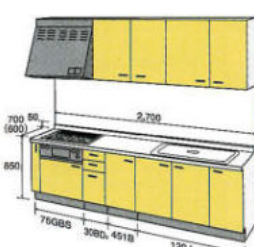

型 2700 標準タイプ

シリーズ	奥行600	奥行700	ガスレンジ組み込み差額
RP セット価格	¥ 945,000 (税込 ¥ 992,250)	¥ 986,200 (税込 ¥ 1,035,510)	+ ¥ 31,000 (+税込 ¥ 32,550)
RP シリーズ 下台価格	¥ 662,900 (税込 ¥ 696,045)	¥ 704,100 (税込 ¥ 739,305)	
DO セット価格	¥ 841,500 (税込 ¥ 883,575)	¥ 881,500 (税込 ¥ 925,575)	+ ¥ 39,200 (+税込 ¥ 41,160)
DO シリーズ 下台価格	¥ 594,200 (税込 ¥ 623,910)	¥ 634,200 (税込 ¥ 665,910)	
M&W セット価格	—	¥ 810,000 (税込 ¥ 850,500)	+ ¥ 56,200 (+税込 ¥ 59,010)
M&W シリーズ 下台価格	—	¥ 585,500 (税込 ¥ 614,775)	
EP セット価格	¥ 714,300 (税込 ¥ 750,015)	¥ 754,300 (税込 ¥ 792,015)	+ ¥ 55,000 (+税込 ¥ 57,750)
EP シリーズ 下台価格	¥ 506,000 (税込 ¥ 531,300)	¥ 546,000 (税込 ¥ 573,300)	
MG セット価格	¥ 668,100 (税込 ¥ 701,505)	¥ 709,300 (税込 ¥ 744,765)	+ ¥ 59,800 (+税込 ¥ 62,790)
MG シリーズ 下台価格	¥ 474,200 (税込 ¥ 497,910)	¥ 515,400 (税込 ¥ 541,170)	
タイプS セット価格	¥ 464,500 (税込 ¥ 487,725)	¥ 508,500 (税込 ¥ 533,925)	+ ¥ 99,400 (+税込 ¥ 104,370)
タイプS シリーズ 下台価格	¥ 325,700 (税込 ¥ 341,985)	¥ 369,700 (税込 ¥ 388,185)	
タイプK セット価格	¥ 477,600 (税込 ¥ 501,480)	¥ 522,000 (税込 ¥ 548,100)	+ ¥ 98,600 (+税込 ¥ 103,530)
タイプK シリーズ 下台価格	¥ 331,800 (税込 ¥ 348,390)	¥ 376,200 (税込 ¥ 395,010)	
タイプE セット価格	¥ 464,500 (税込 ¥ 487,725)	¥ 508,500 (税込 ¥ 533,925)	+ ¥ 99,400 (+税込 ¥ 104,370)
タイプE シリーズ 下台価格	¥ 325,700 (税込 ¥ 341,985)	¥ 369,700 (税込 ¥ 388,185)	
人工大理石ワークトップ差額			
△=M ソリッドホワイト	+ ¥ 59,000 (+税込 ¥ 61,950)	+ ¥ 68,000 (+税込 ¥ 71,400)	
△=M グラニットシリーズ	+ ¥ 93,000 (+税込 ¥ 97,650)	+ ¥ 107,000 (+税込 ¥ 112,350)	
△=C コーリアンナナ	+ ¥ 255,000 (+税込 ¥ 267,750)	+ ¥ 276,000 (+税込 ¥ 289,800)