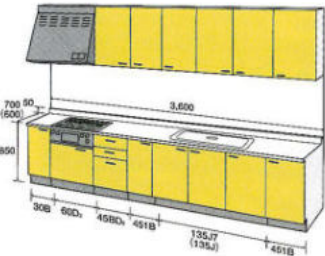

L型 3600
標準タイプ

ガスレンジ		奥行600		奥行700		ガスレンジ組み込み差額
セット価格	下台価格	セット価格	下台価格	セット価格	下台価格	
RPシリーズ	¥1,157,500 (税込 ¥1,215,375)	¥781,800 (税込 ¥820,890)	¥1,201,700 (税込 ¥1,261,785)	¥826,000 (税込 ¥867,300)		+ ¥ 31,000 (+税込 ¥ 32,550)
DOシリーズ	¥1,019,200 (税込 ¥1,070,160)	¥693,900 (税込 ¥728,595)	¥1,062,200 (税込 ¥1,115,310)	¥736,900 (税込 ¥773,745)		+ ¥ 39,200 (+税込 ¥ 41,160)
M&Wシリーズ	—	—	¥986,000 (税込 ¥1,035,300)	¥674,100 (税込 ¥707,805)		+ ¥ 56,200 (+税込 ¥ 59,010)
EPシリーズ	¥871,300 (税込 ¥914,865)	¥585,000 (税込 ¥614,250)	¥914,300 (税込 ¥960,015)	¥628,000 (税込 ¥659,400)		+ ¥ 55,000 (+税込 ¥ 57,750)
MGシリーズ	¥796,000 (税込 ¥835,800)	¥539,100 (税込 ¥566,055)	¥840,200 (税込 ¥882,210)	¥583,300 (税込 ¥612,465)		+ ¥ 59,800 (+税込 ¥ 62,790)
人工大理石ワークトップ差額		+ ¥ 81,000 (+税込 ¥ 85,050)		+ ¥ 92,000 (+税込 ¥ 96,600)		
△=M ソリッドホワイト		+ ¥ 121,000 (+税込 ¥ 127,050)		+ ¥ 138,000 (+税込 ¥ 144,900)		
△=M グラニットシリーズ		+ ¥ 300,000 (+税込 ¥ 315,000)		+ ¥ 318,000 (+税込 ¥ 333,900)		
△=C コリアンマナ		+ ¥ 300,000 (+税込 ¥ 315,000)		+ ¥ 318,000 (+税込 ¥ 333,900)