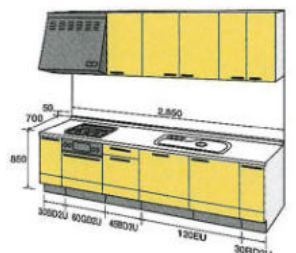

型 2850
アンダーストッカータイプ

≡45スリム7-アップ	奥行700	ブルーオープン食器洗い乾燥機組み込み差額
RP セット価格	¥1,204,200 (税込 ¥1,264,410)	+¥ 85,700 (+税込 ¥ 89,985)
シリーズ 下台価格	¥ 904,100 (税込 ¥ 949,305)	
DO セット価格	¥1,078,000 (税込 ¥1,131,900)	+¥ 93,000 (+税込 ¥ 97,650)
シリーズ 下台価格	¥ 815,700 (税込 ¥ 856,485)	
M&W セット価格	¥1,043,600 (税込 ¥1,095,780)	+¥ 96,300 (+税込 ¥101,115)
シリーズ 下台価格	¥ 804,000 (税込 ¥ 844,200)	
EP セット価格	¥ 949,000 (税込 ¥ 996,450)	+¥ 99,800 (+税込 ¥104,790)
シリーズ 下台価格	¥ 724,200 (税込 ¥ 760,410)	
MG セット価格	¥ 872,600 (税込 ¥ 916,230)	+¥ 106,800 (+税込 ¥112,140)
シリーズ 下台価格	¥ 664,400 (税込 ¥ 697,820)	
タイプS セット価格	¥ 721,000 (税込 ¥ 757,050)	+¥ 106,800 (+税込 ¥112,140)
シリーズ 下台価格	¥ 568,200 (税込 ¥ 596,610)	
タイプK セット価格	¥ 657,400 (税込 ¥ 690,270)	+¥ 116,600 (+税込 ¥122,430)
シリーズ 下台価格	¥ 496,100 (税込 ¥ 520,905)	
タイプE セット価格	¥ 637,000 (税込 ¥ 668,850)	+¥ 116,300 (+税込 ¥122,115)
シリーズ 下台価格	¥ 484,200 (税込 ¥ 508,410)	
人工大理石ワークトップ差額		
△=M フリッドホワイト	+¥ 67,000 (+税込 ¥ 70,350)	
△=M グラニットシリーズ	+¥ 107,000 (+税込 ¥ 112,350)	
△=C コリアンマテ	+¥ 272,000 (+税込 ¥ 285,600)