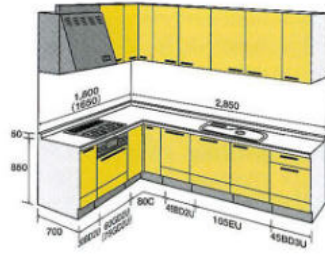

L型 2850 アンダーストッカータイプ

ガスレンジ	奥行700				ブルオープン 食器洗い乾燥機 組み込み差額	
	1650		1800			
RP	セット価格	¥1,517,000 (税込 ¥1,592,850)	¥1,616,600 (税込 ¥1,697,430)		+	¥ 87,000
シリーズ	下合価格	¥1,056,800 (税込 ¥1,109,640)	¥1,135,600 (税込 ¥1,192,380)		+	¥ 91,350
DO	セット価格	¥1,355,500 (税込 ¥1,423,275)	¥1,446,800 (税込 ¥1,519,140)		+	¥ 93,000
シリーズ	下合価格	¥ 963,200 (税込 ¥1,011,360)	¥1,033,700 (税込 ¥1,085,385)		+	¥ 97,650
M&W	セット価格	¥1,305,500 (税込 ¥1,370,775)	¥1,378,800 (税込 ¥1,447,740)		+	¥ 96,300
シリーズ	下合価格	¥ 936,500 (税込 ¥ 983,325)	¥1,005,600 (税込 ¥1,055,880)		+	¥101,115
EP	セット価格	¥1,171,900 (税込 ¥1,230,495)	¥1,254,800 (税込 ¥1,317,540)		+	¥ 99,800
シリーズ	下合価格	¥ 851,600 (税込 ¥ 894,180)	¥ 913,700 (税込 ¥ 959,385)		+	¥104,790
MG	セット価格	¥1,096,900 (税込 ¥1,151,745)	¥1,174,900 (税込 ¥1,233,645)		+	¥106,800
シリーズ	下合価格	¥ 790,700 (税込 ¥ 830,235)	¥ 847,900 (税込 ¥ 890,295)		+	¥112,140
タイプS	セット価格	¥ 891,500 (税込 ¥ 936,075)	¥ 956,600 (税込 ¥1,004,430)		+	¥108,000
シリーズ	下合価格	¥ 697,700 (税込 ¥ 732,585)	¥ 742,000 (税込 ¥ 779,100)		+	¥113,400
タイプK	セット価格	¥ 831,100 (税込 ¥ 872,655)	¥ 888,800 (税込 ¥ 933,240)		+	¥116,700
シリーズ	下合価格	¥ 622,700 (税込 ¥ 653,835)	¥ 659,600 (税込 ¥ 692,580)		+	¥122,535
タイプE	セット価格	¥ 792,200 (税込 ¥ 831,810)	¥ 850,200 (税込 ¥ 892,710)		+	¥117,000
シリーズ	下合価格	¥ 598,400 (税込 ¥ 628,320)	¥ 635,600 (税込 ¥ 667,380)		+	¥122,850
人工大理石ワークトップ差額						
△=M ソリッドホワイト	+ ¥ 96,000 (+税込 ¥ 100,800)		+ ¥ 96,000 (+税込 ¥ 100,800)			
△=M グラニットシリーズ	+ ¥ 168,000 (+税込 ¥ 176,400)		+ ¥ 169,000 (+税込 ¥ 177,450)			
△=C コーリアンパナ	+ ¥ 423,000 (+税込 ¥ 444,150)		+ ¥ 423,000 (+税込 ¥ 444,150)			