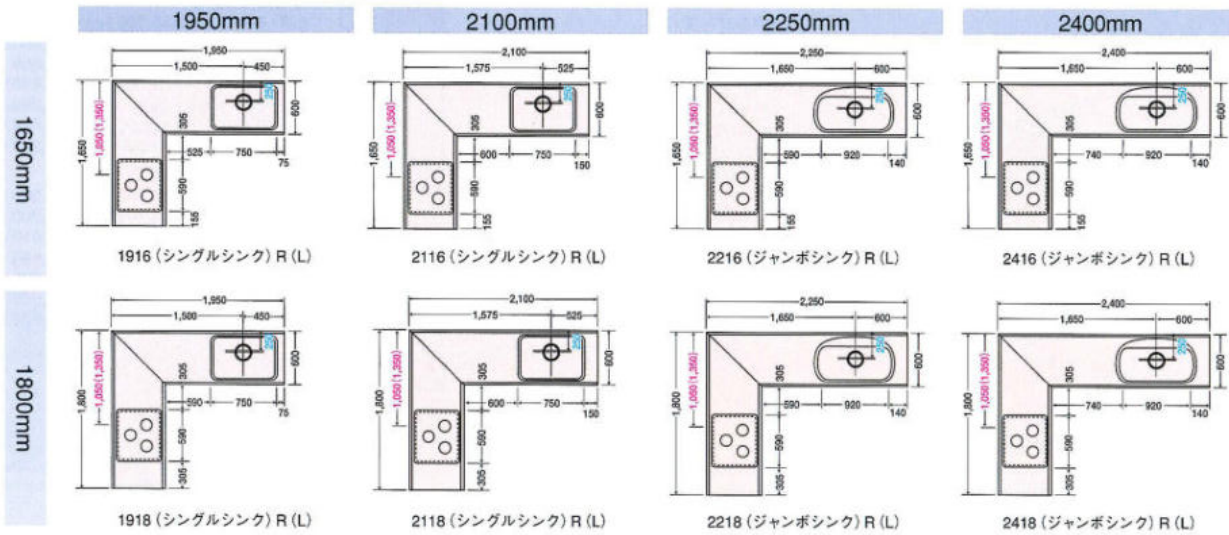

●施工寸法図

システムキッチン L型 奥行寸法 600