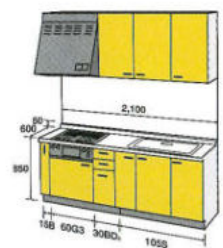

型 2100 標準タイプ

シリーズ	タイプ	奥行600	ガスレンジ組み込み差額
プレステージシリーズ	RP	¥ 755,300 (税込 ¥ 793,065)	+ ¥ 31,000 (+税込 ¥ 32,550)
	DO	¥ 675,700 (税込 ¥ 709,485)	+ ¥ 39,200 (+税込 ¥ 41,160)
プレミアムシリーズ	EP	¥ 583,300 (税込 ¥ 612,465)	+ ¥ 55,000 (+税込 ¥ 57,750)
	MG	¥ 424,300 (税込 ¥ 445,515)	+ ¥ 59,800 (+税込 ¥ 62,790)
タイプSシリーズ	タイプS	¥ 394,900 (税込 ¥ 414,645)	+ ¥ 99,400 (+税込 ¥ 104,370)
	タイプK	¥ 296,900 (税込 ¥ 311,745)	+ ¥ 98,600 (+税込 ¥ 103,530)
タイプEシリーズ	タイプE	¥ 405,400 (税込 ¥ 425,670)	+ ¥ 99,400 (+税込 ¥ 104,370)
	タイプE	¥ 394,900 (税込 ¥ 414,645)	+ ¥ 99,400 (+税込 ¥ 104,370)
人工大理石ワークトップ差額		+ ¥ 42,000 (+税込 ¥ 44,100)	
△=M ソリッドホワイト		+ ¥ 69,000 (+税込 ¥ 72,450)	
△=C コーリアンナガ		+ ¥ 210,000 (+税込 ¥ 220,500)