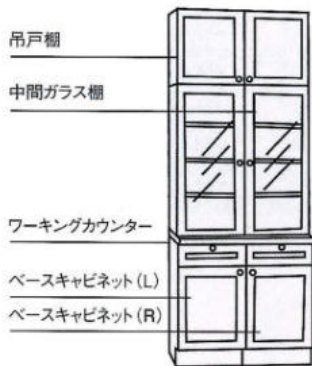

中間ガラス棚

枠付ガラス棚300(450)×360×950

RPR・RPY-30GL	¥67,400 (税込 ¥70,770)	RPR・RPY-45GL	¥83,300 (税込 ¥87,465)
DO・WO-30GL	¥56,100 (税込 ¥58,905)	DO・WO-45GL	¥69,300 (税込 ¥72,765)
M&W・□□-30GL	¥49,000 (税込 ¥51,450)	M&W・□□-45GL	¥64,000 (税込 ¥67,200)
EPR・EPP-30GL	¥47,400 (税込 ¥49,770)	EPR・EPP-45GL	¥59,700 (税込 ¥62,685)
MGR・MGM-30GL	¥46,500 (税込 ¥48,825)	MGR・MGM-45GL	¥58,400 (税込 ¥61,320)
SKG・SKB-30GL	¥33,100 (税込 ¥34,755)	SKG・SKB-45GL	¥40,000 (税込 ¥42,000)
KMW・KML-30GL	¥34,400 (税込 ¥36,120)	KMW・KML-45GL	¥41,600 (税込 ¥43,680)
EKP・EKY-30GL	¥33,100 (税込 ¥34,755)	EKP・EKY-45GL	¥40,000 (税込 ¥42,000)

※M&Wシリーズはアルミフレームとなります。

エンドパネル

ロングウォールキャビネット用

20×364×900	
E-TL・RP	¥22,800 (税込 ¥23,940)
E-TL・DO	¥22,800 (税込 ¥23,940)
E-TL・M&W	¥20,200 (税込 ¥21,210)
E-TL・EP	¥18,000 (税込 ¥18,900)
E-TL・MG	¥9,800 (税込 ¥10,080)
E-TL・K	¥15,000 (税込 ¥15,750)
E-TL・S・E	¥8,000 (税込 ¥8,400)

ミドルウォールキャビネット用

20×364×700	
E-TM・RP	¥16,800 (税込 ¥17,640)
E-TM・DO	¥16,800 (税込 ¥17,640)
E-TM・M&W	¥14,800 (税込 ¥15,540)
E-TM・EP	¥13,200 (税込 ¥13,860)
E-TM・MG	¥7,200 (税込 ¥7,560)
E-TM・K	¥11,200 (税込 ¥11,760)
E-TM・S・E	¥6,000 (税込 ¥6,300)

ショートウォールキャビネット用

20×364×500	
E-T・RP	¥10,800 (税込 ¥11,340)
E-T・DO	¥10,800 (税込 ¥11,340)
E-T・M&W	¥8,100 (税込 ¥8,505)
E-T・EP	¥7,200 (税込 ¥7,560)
E-T・MG	¥5,400 (税込 ¥5,670)
E-T・K	¥7,200 (税込 ¥7,560)
E-T・S・E	¥4,500 (税込 ¥4,725)