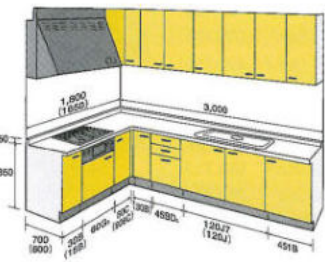

L型 3000 標準タイプ

ガスレンジ	奥行600				奥行700				ガスレンジ 組み込み差額
	1650		1800		1650		1800		
RP	セット価格	¥1,414,100 (税込 ¥1,484,805)	¥1,450,000 (税込 ¥1,522,500)	¥1,428,300 (税込 ¥1,499,715)	¥1,464,700 (税込 ¥1,537,935)	+	¥ 31,000		
シリーズ	下合価格	¥ 927,800 (税込 ¥ 974,190)	¥ 942,900 (税込 ¥ 990,045)	¥ 942,000 (税込 ¥ 989,100)	¥ 957,600 (税込 ¥ 1,005,480)	+	¥ 32,550		
DO	セット価格	¥1,248,700 (税込 ¥1,311,135)	¥1,282,500 (税込 ¥1,346,625)	¥1,268,400 (税込 ¥1,331,820)	¥1,302,700 (税込 ¥1,367,835)	+	¥ 39,200		
シリーズ	下合価格	¥ 834,700 (税込 ¥ 876,435)	¥ 847,700 (税込 ¥ 890,085)	¥ 854,400 (税込 ¥ 897,120)	¥ 867,900 (税込 ¥ 911,295)	+	¥ 41,160		
M&W	セット価格	—	—	¥1,177,200 (税込 ¥1,236,060)	¥1,193,600 (税込 ¥1,253,280)	+	¥ 56,200		
シリーズ	下合価格	—	—	¥ 786,300 (税込 ¥ 825,615)	¥ 798,500 (税込 ¥ 838,425)	+	¥ 59,010		
EP	セット価格	¥1,047,600 (税込 ¥1,099,980)	¥1,079,100 (税込 ¥1,133,055)	¥1,075,600 (税込 ¥1,129,380)	¥1,107,600 (税込 ¥1,162,980)	+	¥ 55,000		
シリーズ	下合価格	¥ 707,800 (税込 ¥ 743,190)	¥ 718,500 (税込 ¥ 754,425)	¥ 735,800 (税込 ¥ 772,590)	¥ 747,000 (税込 ¥ 784,350)	+	¥ 57,750		
MG	セット価格	¥ 981,700 (税込 ¥1,030,785)	¥1,009,500 (税込 ¥1,059,975)	¥1,016,900 (税込 ¥1,067,745)	¥1,045,200 (税込 ¥1,097,460)	+	¥ 59,800		
シリーズ	下合価格	¥ 661,100 (税込 ¥ 694,155)	¥ 668,100 (税込 ¥ 701,505)	¥ 696,300 (税込 ¥ 731,115)	¥ 703,800 (税込 ¥ 738,990)	+	¥ 62,790		
タイプS	セット価格	¥ 707,300 (税込 ¥ 742,665)	¥ 734,000 (税込 ¥ 770,700)	¥ 767,100 (税込 ¥ 805,455)	¥ 794,300 (税込 ¥ 834,015)	+	¥ 90,200		
シリーズ	下合価格	¥ 507,800 (税込 ¥ 533,190)	¥ 513,700 (税込 ¥ 539,385)	¥ 567,600 (税込 ¥ 595,980)	¥ 574,000 (税込 ¥ 602,700)	+	¥ 94,710		
タイプK	セット価格	¥ 732,400 (税込 ¥ 769,020)	¥ 759,300 (税込 ¥ 797,265)	¥ 792,200 (税込 ¥ 831,810)	¥ 819,600 (税込 ¥ 860,580)	+	¥ 89,100		
シリーズ	下合価格	¥ 517,700 (税込 ¥ 543,585)	¥ 523,800 (税込 ¥ 549,990)	¥ 577,500 (税込 ¥ 606,375)	¥ 584,100 (税込 ¥ 613,305)	+	¥ 93,550		
タイプE	セット価格	¥ 707,300 (税込 ¥ 742,665)	¥ 734,000 (税込 ¥ 770,700)	¥ 767,100 (税込 ¥ 805,455)	¥ 794,300 (税込 ¥ 834,015)	+	¥ 90,200		
シリーズ	下合価格	¥ 507,800 (税込 ¥ 533,190)	¥ 513,700 (税込 ¥ 539,385)	¥ 567,600 (税込 ¥ 595,980)	¥ 574,000 (税込 ¥ 602,700)	+	¥ 94,710		
人工大理石ワークトップ差額									
△=M ソリッドホワイト	+ ¥ 84,000 (+税込 ¥ 88,200)		+ ¥ 84,000 (+税込 ¥ 88,200)		+ ¥ 92,000 (+税込 ¥ 96,600)		+ ¥ 92,000 (+税込 ¥ 96,600)		
△=M グラニットシリーズ	+ ¥ 147,000 (+税込 ¥ 154,350)		+ ¥ 147,500 (+税込 ¥ 154,875)		+ ¥ 164,000 (+税込 ¥ 172,200)		+ ¥ 165,000 (+税込 ¥ 173,250)		
△=C コーリアンパナ	+ ¥ 397,000 (+税込 ¥ 416,850)		+ ¥ 397,500 (+税込 ¥ 417,375)		+ ¥ 426,000 (+税込 ¥ 447,300)		+ ¥ 426,000 (+税込 ¥ 447,300)