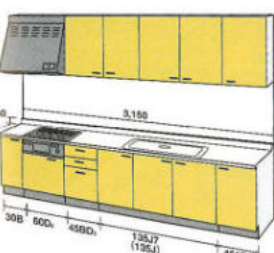

型 3150
標準タイプ

≡45スリム7-アップ	奥行600	奥行700	ガスレンジ組み込み差額
RP セット価格	¥1,028,500 (税込 ¥1,079,925)	¥1,072,700 (税込 ¥1,126,335)	+¥ 31,000 (+税込 ¥ 32,550)
シリーズ 下台価格	¥ 669,600 (税込 ¥ 703,080)	¥ 743,800 (税込 ¥ 780,990)	
DO セット価格	¥ 909,700 (税込 ¥ 955,185)	¥ 952,700 (税込 ¥1,000,335)	+¥ 39,200 (+税込 ¥ 41,160)
シリーズ 下台価格	¥ 623,400 (税込 ¥ 654,570)	¥ 666,400 (税込 ¥ 699,720)	
M&W セット価格	—	¥ 879,900 (税込 ¥ 923,895)	+¥ 56,200 (+税込 ¥ 59,010)
シリーズ 下台価格	—	¥ 611,700 (税込 ¥ 642,285)	
EP セット価格	¥ 775,300 (税込 ¥ 814,065)	¥ 818,300 (税込 ¥ 859,215)	+¥ 55,000 (+税込 ¥ 57,750)
シリーズ 下台価格	¥ 528,000 (税込 ¥ 554,400)	¥ 571,000 (税込 ¥ 599,550)	
MG セット価格	¥ 713,800 (税込 ¥ 749,490)	¥ 758,000 (税込 ¥ 795,900)	+¥ 59,800 (+税込 ¥ 62,790)
シリーズ 下台価格	¥ 488,400 (税込 ¥ 512,820)	¥ 532,600 (税込 ¥ 559,230)	
人工大理石ワークトップ差額			
△=M フリッドホワイト	+¥ 75,000 (+税込 ¥ 78,750)	+¥ 86,000 (+税込 ¥ 90,300)	
△=M グラニットシリーズ	+¥ 115,000 (+税込 ¥ 120,750)	+¥ 132,000 (+税込 ¥ 138,600)	
△=C コリアンマテ	+¥ 294,000 (+税込 ¥ 308,700)	+¥ 312,000 (+税込 ¥ 327,600)