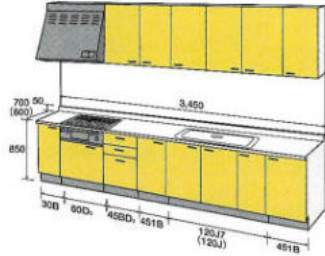

●プレステージ・プレミアムシリーズ/L型・L型

L型 3450
標準タイプ

ガスレンジ		奥行600		奥行700		ガスレンジ組み込み差額
セット価格	下台価格	セット価格	下台価格	セット価格	下台価格	
RPシリーズ	¥1,112,200 (税込 ¥1,167,810)	¥762,600 (税込 ¥800,730)	¥1,156,400 (税込 ¥1,214,220)	¥806,800 (税込 ¥847,140)		+ ¥ 31,000 (+税込 ¥ 32,550)
DOシリーズ	¥981,000 (税込 ¥1,030,050)	¥677,400 (税込 ¥711,270)	¥1,024,000 (税込 ¥1,075,200)	¥720,400 (税込 ¥756,420)		+ ¥ 39,200 (+税込 ¥ 41,160)
M&Wシリーズ	—	—	¥949,300 (税込 ¥996,765)	¥659,300 (税込 ¥692,265)		+ ¥ 56,200 (+税込 ¥ 59,010)
EPシリーズ	¥838,300 (税込 ¥880,215)	¥571,500 (税込 ¥600,075)	¥881,300 (税込 ¥925,365)	¥614,500 (税込 ¥645,225)		+ ¥ 55,000 (+税込 ¥ 57,750)
MGシリーズ	¥769,300 (税込 ¥807,765)	¥526,800 (税込 ¥553,140)	¥813,500 (税込 ¥854,175)	¥571,000 (税込 ¥599,550)		+ ¥ 59,800 (+税込 ¥ 62,790)
人工大理石ワークトップ差額		+ ¥ 78,000 (+税込 ¥ 81,900)		+ ¥ 89,000 (+税込 ¥ 93,450)		
△=M ソリッドホワイト		+ ¥ 118,000 (+税込 ¥ 123,900)		+ ¥ 108,200 (+税込 ¥ 113,610)		
△=M グラニットシリーズ		+ ¥ 297,000 (+税込 ¥ 311,850)		+ ¥ 315,000 (+税込 ¥ 330,750)		
△=C コリアンマナ		+ ¥ 297,000 (+税込 ¥ 311,850)		+ ¥ 315,000 (+税込 ¥ 330,750)