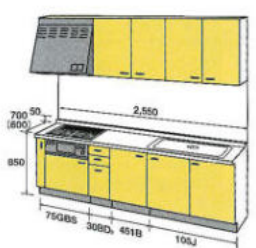

型 2550 標準タイプ

シリーズ	奥行600	奥行700	ガスレンジ組み込み差額
RP セット価格	¥ 910,200 (税込 ¥ 955,710)	¥ 951,400 (税込 ¥ 998,970)	+ ¥ 31,000 (+税込 ¥ 32,550)
RP シリーズ 下台価格	¥ 648,900 (税込 ¥ 681,345)	¥ 690,100 (税込 ¥ 724,605)	
DO セット価格	¥ 808,200 (税込 ¥ 848,610)	¥ 848,200 (税込 ¥ 890,610)	+ ¥ 39,200 (+税込 ¥ 41,160)
DO シリーズ 下台価格	¥ 581,700 (税込 ¥ 610,785)	¥ 621,700 (税込 ¥ 652,785)	
M&W セット価格	—	¥ 779,200 (税込 ¥ 818,160)	+ ¥ 56,200 (+税込 ¥ 59,010)
M&W シリーズ 下台価格	—	¥ 575,500 (税込 ¥ 604,275)	
EP セット価格	¥ 684,000 (税込 ¥ 718,200)	¥ 724,000 (税込 ¥ 760,200)	+ ¥ 55,000 (+税込 ¥ 57,750)
EP シリーズ 下台価格	¥ 496,500 (税込 ¥ 521,325)	¥ 536,500 (税込 ¥ 563,325)	
MG セット価格	¥ 639,000 (税込 ¥ 670,950)	¥ 680,200 (税込 ¥ 714,210)	+ ¥ 59,800 (+税込 ¥ 62,790)
MG シリーズ 下台価格	¥ 465,900 (税込 ¥ 489,195)	¥ 507,100 (税込 ¥ 532,455)	
タイプS セット価格	¥ 435,400 (税込 ¥ 457,170)	¥ 478,700 (税込 ¥ 502,635)	+ ¥ 99,400 (+税込 ¥ 104,370)
タイプS シリーズ 下台価格	¥ 317,400 (税込 ¥ 333,270)	¥ 360,700 (税込 ¥ 378,735)	
タイプK セット価格	¥ 448,400 (税込 ¥ 470,820)	¥ 492,000 (税込 ¥ 516,600)	+ ¥ 98,600 (+税込 ¥ 103,530)
タイプK シリーズ 下台価格	¥ 323,400 (税込 ¥ 339,570)	¥ 367,000 (税込 ¥ 385,350)	
タイプE セット価格	¥ 435,400 (税込 ¥ 457,170)	¥ 478,700 (税込 ¥ 502,635)	+ ¥ 99,400 (+税込 ¥ 104,370)
タイプE シリーズ 下台価格	¥ 317,400 (税込 ¥ 333,270)	¥ 360,700 (税込 ¥ 378,735)	
人工大理石ワークトップ差額			
△=M ソリッドホワイト	+ ¥ 58,000 (+税込 ¥ 60,900)	+ ¥ 67,000 (+税込 ¥ 70,350)	
△=M グラニットシリーズ	+ ¥ 90,000 (+税込 ¥ 94,500)	+ ¥ 105,000 (+税込 ¥ 110,250)	
△=C コーリアンナナ	+ ¥ 255,000 (+税込 ¥ 267,750)	+ ¥ 276,000 (+税込 ¥ 289,800)