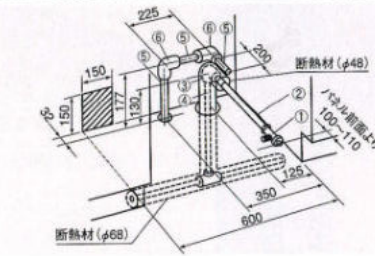

給水(給湯の場合は耐熱配管) 排水(耐熱塩ビ使用のこと)

- ①ドライバー用アンクル型止水栓
- ②硬質塩化ビニルライニング鋼管相当品 (フレキシブルホースでも使用できます。)
- ③Rc1/2ソケット
- ④断熱材巻付けφ48
- ⑤HT20相当品
- ⑥ソケット

NP-9200BP-O

単相100V
消費電力量大
1240/1250W (60/50Hz)
標準総使用水量 約29ℓ

※斜線内にアースターミナル付埋込みコンセント(125V・15A)を設置してください。

床立上げの配管例 (排水管を上にしてください)