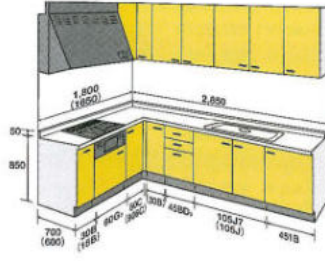

●プレステージ・プレミアムシリーズ/L型

L型 2850 標準タイプ

ガスレンジ	奥行600				奥行700				ガスレンジ 組み込み差額
	1650		1800		1650		1800		
RP	セット価格	¥1,376,500 (税込 ¥1,445,325)	¥1,412,400 (税込 ¥1,483,020)	¥1,389,200 (税込 ¥1,458,660)	¥1,425,600 (税込 ¥1,496,880)	+	¥ 31,000		
シリーズ	下合価格	¥ 916,300 (税込 ¥ 962,115)	¥ 931,400 (税込 ¥ 977,970)	¥ 929,000 (税込 ¥ 975,450)	¥ 944,600 (税込 ¥ 991,830)	+	¥ 32,550		
DO	セット価格	¥1,217,000 (税込 ¥1,277,850)	¥1,250,800 (税込 ¥1,313,340)	¥1,235,200 (税込 ¥1,296,960)	¥1,269,500 (税込 ¥1,332,975)	+	¥ 39,200		
シリーズ	下合価格	¥ 824,700 (税込 ¥ 865,935)	¥ 837,700 (税込 ¥ 879,585)	¥ 842,900 (税込 ¥ 885,045)	¥ 856,400 (税込 ¥ 899,220)	+	¥ 41,100		
M&W	セット価格	—	—	¥1,146,300 (税込 ¥1,203,615)	¥1,162,700 (税込 ¥1,220,835)	+	¥ 56,200		
シリーズ	下合価格	—	—	¥ 777,300 (税込 ¥ 816,165)	¥ 789,500 (税込 ¥ 828,975)	+	¥ 59,010		
EP	セット価格	¥1,021,100 (税込 ¥1,072,155)	¥1,052,600 (税込 ¥1,105,230)	¥1,047,600 (税込 ¥1,099,980)	¥1,079,600 (税込 ¥1,133,580)	+	¥ 55,000		
シリーズ	下合価格	¥ 700,800 (税込 ¥ 735,840)	¥ 711,500 (税込 ¥ 747,075)	¥ 727,300 (税込 ¥ 763,665)	¥ 738,500 (税込 ¥ 775,425)	+	¥ 57,750		
MG	セット価格	¥ 961,500 (税込 ¥1,009,575)	¥ 981,300 (税込 ¥1,030,365)	¥ 995,200 (税込 ¥1,044,960)	¥1,023,500 (税込 ¥1,074,675)	+	¥ 59,800		
シリーズ	下合価格	¥ 655,300 (税込 ¥ 688,065)	¥ 662,300 (税込 ¥ 695,415)	¥ 689,000 (税込 ¥ 723,450)	¥ 696,500 (税込 ¥ 731,325)	+	¥ 62,790		
タイプS	セット価格	¥ 695,800 (税込 ¥ 730,590)	¥ 722,500 (税込 ¥ 758,625)	¥ 753,400 (税込 ¥ 791,070)	¥ 780,600 (税込 ¥ 819,630)	+	¥ 90,200		
シリーズ	下合価格	¥ 502,000 (税込 ¥ 527,100)	¥ 507,900 (税込 ¥ 533,295)	¥ 559,600 (税込 ¥ 587,580)	¥ 566,000 (税込 ¥ 594,300)	+	¥ 94,710		
タイプK	セット価格	¥ 720,200 (税込 ¥ 756,210)	¥ 747,100 (税込 ¥ 784,465)	¥ 777,700 (税込 ¥ 816,585)	¥ 805,100 (税込 ¥ 845,365)	+	¥ 89,100		
シリーズ	下合価格	¥ 511,800 (税込 ¥ 537,390)	¥ 517,900 (税込 ¥ 543,795)	¥ 569,300 (税込 ¥ 597,765)	¥ 575,900 (税込 ¥ 604,695)	+	¥ 93,550		
タイプE	セット価格	¥ 695,800 (税込 ¥ 730,590)	¥ 722,500 (税込 ¥ 758,625)	¥ 753,400 (税込 ¥ 791,070)	¥ 780,600 (税込 ¥ 819,630)	+	¥ 90,200		
シリーズ	下合価格	¥ 502,000 (税込 ¥ 527,100)	¥ 507,900 (税込 ¥ 533,295)	¥ 559,600 (税込 ¥ 587,580)	¥ 566,000 (税込 ¥ 594,300)	+	¥ 94,710		
人工大理石ワークトップ差額									
△=M ソリッドホワイト	+ ¥ 86,500 (+税込 ¥ 90,825)		+ ¥ 86,500 (+税込 ¥ 90,825)		+ ¥ 96,000 (+税込 ¥ 100,800)		+ ¥ 96,000 (+税込 ¥ 100,800)		
△=M グラニットシリーズ	+ ¥ 149,500 (+税込 ¥ 156,975)		+ ¥ 150,000 (+税込 ¥ 157,500)		+ ¥ 168,000 (+税込 ¥ 176,400)		+ ¥ 169,000 (+税込 ¥ 177,450)		
△=C コーリアンパナ	+ ¥ 392,500 (+税込 ¥ 412,125)		+ ¥ 393,000 (+税込 ¥ 412,650)		+ ¥ 423,000 (+税込 ¥ 444,150)		+ ¥ 423,000 (+税込 ¥ 444,150)