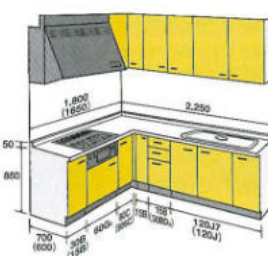

L型 2250
標準タイプ

ガスレンジ		奥行600		奥行700		ガスレンジ組み込み差額
セット価格	下台価格	1650	1800	1650	1800	
RPシリーズ	¥1,223,200 (税込 ¥1,284,360)	¥812,500 (税込 ¥853,125)	¥1,259,100 (税込 ¥1,322,055)	¥1,188,400 (税込 ¥1,247,820)	¥1,224,800 (税込 ¥1,286,040)	+ ¥ 31,000 (+税込 ¥ 32,550)
DOシリーズ	¥1,088,000 (税込 ¥1,142,400)	¥737,000 (税込 ¥773,850)	¥1,121,800 (税込 ¥1,177,890)	¥1,060,200 (税込 ¥1,113,210)	¥1,094,500 (税込 ¥1,149,225)	+ ¥ 39,200 (+税込 ¥ 41,160)
M&Wシリーズ	—	—	¥986,000 (税込 ¥1,035,300)	¥652,000 (税込 ¥684,600)	¥664,200 (税込 ¥697,410)	+ ¥ 56,200 (+税込 ¥ 59,010)
EPシリーズ	¥904,900 (税込 ¥950,145)	¥626,600 (税込 ¥657,930)	¥936,400 (税込 ¥983,220)	¥891,400 (税込 ¥935,970)	¥923,400 (税込 ¥969,570)	+ ¥ 55,000 (+税込 ¥ 57,750)
MGシリーズ	¥862,100 (税込 ¥905,205)	¥590,200 (税込 ¥619,710)	¥889,900 (税込 ¥934,395)	¥854,900 (税込 ¥897,845)	¥883,200 (税込 ¥927,360)	+ ¥ 59,800 (+税込 ¥ 62,790)
タイプSシリーズ	¥649,100 (税込 ¥681,555)	¥471,900 (税込 ¥495,495)	¥675,800 (税込 ¥709,590)	¥681,200 (税込 ¥715,260)	¥708,400 (税込 ¥743,620)	+ ¥ 90,200 (+税込 ¥ 94,710)
タイプKシリーズ	¥649,100 (税込 ¥681,555)	¥471,900 (税込 ¥495,495)	¥675,800 (税込 ¥709,590)	¥681,200 (税込 ¥715,260)	¥708,400 (税込 ¥743,620)	+ ¥ 90,200 (+税込 ¥ 94,710)
タイプEシリーズ	¥649,100 (税込 ¥681,555)	¥471,900 (税込 ¥495,495)	¥675,800 (税込 ¥709,590)	¥681,200 (税込 ¥715,260)	¥708,400 (税込 ¥743,620)	+ ¥ 90,200 (+税込 ¥ 94,710)
人工大理石ワークトップ差額		+ ¥ 80,500 (+税込 ¥ 84,525)		+ ¥ 90,000 (+税込 ¥ 94,500)		
△=M ソリッドホワイト		+ ¥ 138,500 (+税込 ¥ 145,425)		+ ¥ 156,000 (+税込 ¥ 163,800)		
△=M グラニットシリーズ		+ ¥ 369,500 (+税込 ¥ 387,975)		+ ¥ 403,000 (+税込 ¥ 423,150)		
△=C コリアンマナ		+ ¥ 369,500 (+税込 ¥ 387,975)		+ ¥ 403,000 (+税込 ¥ 423,150)