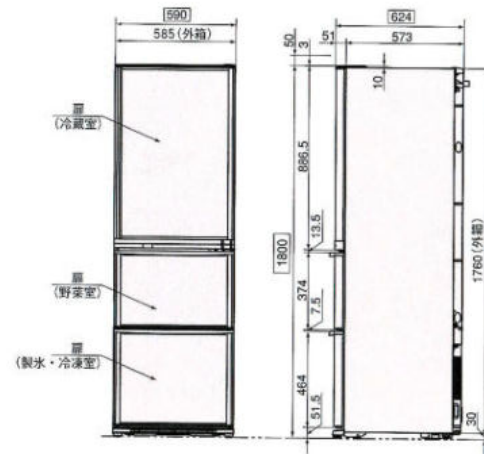

冷蔵庫の設置スペースを確認してください。幅750mm以上×奥行600mm以上×高さ1850mm以上必ず確保してください。
●冷蔵庫には放熱のための空間が必要です。(斜線部分)放熱スペースが不十分だと、冷却性能が悪くなり、場合によっては故障の原因になります。

●電源コンセントの位置は、奥の壁の斜線部に設けこれに電源電線、アース線(別売)を接続してください。
●アース端子埋込み型コンセントをご使用ください。

NR-C373PX・NR-C373PXL 有効内容量 365ℓ 製品重量 72kg

冷蔵庫の設置スペースを確認してください。幅600mm以上×奥行650mm以上×高さ1850mm以上必ず確保してください。
●冷蔵庫には放熱のための空間が必要です。(斜線部分)放熱スペースが不十分だと、冷却性能が悪くなり、場合によっては故障の原因になります。

●電源コンセントの位置は、奥の壁の斜線部に設けこれに電源電線、アース線(別売)を接続してください。
●アース端子埋込み型コンセントをご使用ください。

■フルオープン食器洗い乾燥機

NP-P45F1P1AA
NP-P45F1S1AA

単相100V 消費電力最大900/920W (50/60Hz) 標準総使用水量 約14ℓ
※キッチン高さ850mmの場合の寸法です。( )内はキッチン高さ800mmの場合。
※キッチンの奥行は65cm以上が必要です。