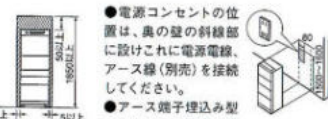

冷蔵庫の設置スペースを確認してください。幅600mm以上×奥行650mm以上×高さ1850mm以上必ず確保してください。
●冷蔵庫には放熱のための空間が必要です。(斜線部分)放熱スペースが不十分だと、冷却性能が悪くなり、場合によっては故障の原因になります。