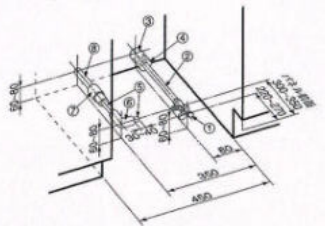

※排水管⑤の長さはキッチン奥行=65cm基準です。キッチン奥行に合わせて調整してください。

壁出しの配管例 (キッチン奥行65cmの場合)

給水(給湯の場合は耐熱配管) 排水(耐熱塩ビ使用のこと)

- ①アンクル形止水栓 (ハンドル式・固定ゴマタイプ)
- ②給湯(給水)管硬質塩化ビニルライニング鋼管(相当品)
- ③Rc1/2ソケット
- ④断熱材(φ48)
- ⑤排水管 HT20
- ⑥エルボ
- ⑦落し口ソケット 25X20
- ⑧排水管 HT25