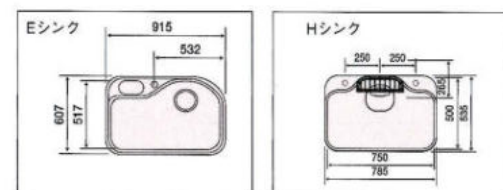

●施工寸法図

システムキッチン L型 奥行寸法 600

システムキッチン L型

システムキッチン I型

システムキッチン L型 奥行寸法 700

システムキッチン L型 奥行寸法 600

システムキッチン L型 奥行寸法 700

※ 赤数字はガス配管位置寸法を示す。()内寸法はL仕様を示す。
 ※ 青数字は排水位置を示す。()内寸法はアンダーstッカー仕様を示す。
 ※ 水槽から蛇口を上上げる場合、床 (FL) から450mmのところに経配管してください。