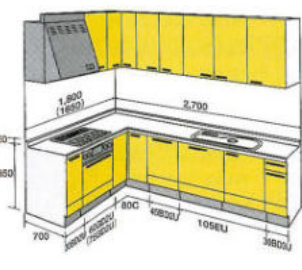

L型 2700 アンダーストッカータイプ

ガス側寸法	奥行700		ブルオープン 食器洗い乾燥機 組み込み差額
	1650	1800	
RP シリーズ	セト価格 ¥1,497,000 (税込 ¥1,571,850) 下台価格 ¥1,039,500 (税込 ¥1,091,475)	¥1,596,600 (税込 ¥1,676,430) ¥1,118,300 (税込 ¥1,174,215)	+ ¥ 87,000 (+税込 ¥ 91,350)
DO シリーズ	セト価格 ¥1,337,200 (税込 ¥1,404,060) 下台価格 ¥947,200 (税込 ¥994,560)	¥1,428,500 (税込 ¥1,499,925) ¥1,017,700 (税込 ¥1,068,585)	+ ¥ 83,000 (+税込 ¥ 87,555)
M&W シリーズ	セト価格 ¥1,286,800 (税込 ¥1,351,140) 下台価格 ¥921,100 (税込 ¥967,155)	¥1,360,100 (税込 ¥1,428,105) ¥990,200 (税込 ¥1,039,710)	+ ¥ 96,300 (+税込 ¥ 101,115)
EP シリーズ	セト価格 ¥1,154,400 (税込 ¥1,212,120) 下台価格 ¥837,100 (税込 ¥878,955)	¥1,237,300 (税込 ¥1,299,165) ¥899,200 (税込 ¥944,160)	+ ¥ 99,800 (+税込 ¥ 104,790)
MG シリーズ	セト価格 ¥1,081,100 (税込 ¥1,135,155) 下台価格 ¥777,700 (税込 ¥816,585)	¥1,159,100 (税込 ¥1,217,055) ¥834,900 (税込 ¥876,645)	+ ¥ 106,800 (+税込 ¥ 112,140)
タイプS シリーズ	セト価格 ¥883,200 (税込 ¥927,360) 下台価格 ¥684,700 (税込 ¥718,935)	¥948,300 (税込 ¥995,715) ¥729,000 (税込 ¥765,450)	+ ¥ 108,000 (+税込 ¥ 113,400)
タイプK シリーズ	セト価格 ¥824,800 (税込 ¥866,040) 下台価格 ¥611,100 (税込 ¥641,655)	¥882,500 (税込 ¥926,625) ¥648,000 (税込 ¥680,400)	+ ¥ 116,700 (+税込 ¥ 122,535)
タイプE シリーズ	セト価格 ¥785,400 (税込 ¥824,670) 下台価格 ¥586,900 (税込 ¥616,245)	¥843,400 (税込 ¥885,570) ¥624,100 (税込 ¥655,305)	+ ¥ 117,000 (+税込 ¥ 122,880)

人工大理石ワークトップ差額
△=M フリットホワイト + ¥ 94,000 (+税込 ¥ 98,700)
△=M グラニットシリーズ + ¥ 164,000 (+税込 ¥ 172,200)
△=C コリアンマタ + ¥ 423,000 (+税込 ¥ 444,150)