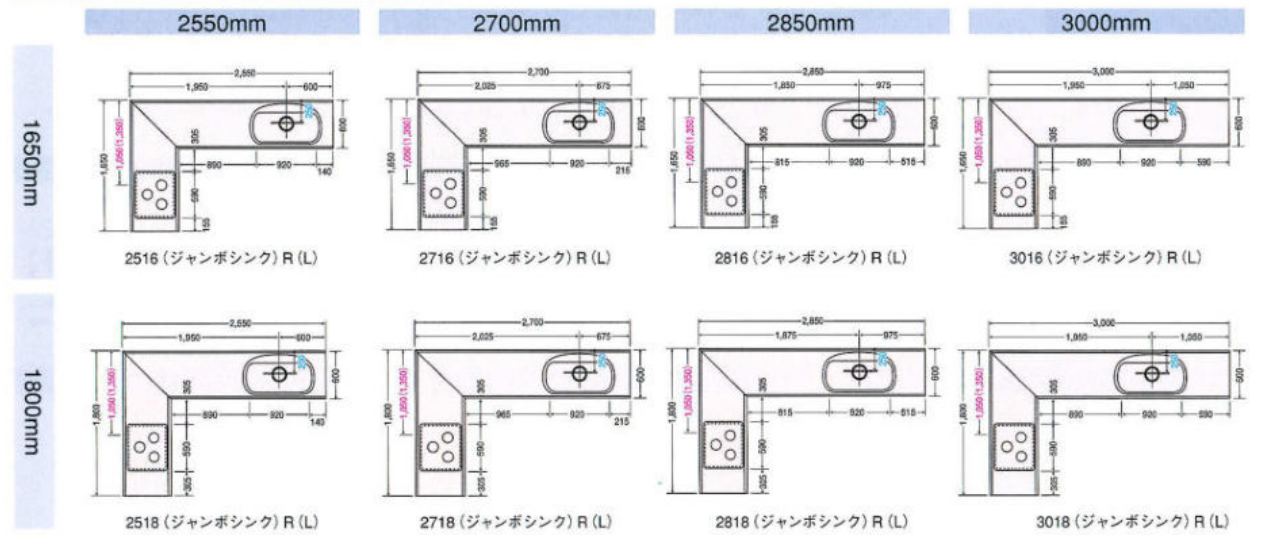

●施工寸法図

システムキッチン L型 奥行寸法 600

システムキッチン L型

システムキッチン I型

システムキッチン L型 奥行寸法 700

システムキッチン L型 奥行寸法 600

システムキッチン L型 奥行寸法 700

※ 赤数字はガス配管位置寸法を示す。()内寸法はL仕様を示す。
 ※ 青数字は排水位置を示す。()内寸法はアンダーstッカー仕様を示す。
 ※ 水槽から蛇口を上上げる場合、床 (FL) から450mmのところに経配管してください。

システムキッチン

I型

600

奥行寸法

システムキッチン

I型

700

奥行寸法