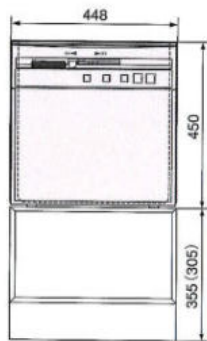

■フルオープン食器洗い乾燥機

NP-P45F1P1AA
NP-P45F1S1AA

単相100V 消費電力最大900/920W (50/60Hz) 標準総使用水量 約14ℓ
※キッチン高さ850mmの場合の寸法です。( )内はキッチン高さ800mmの場合。
※キッチンの奥行は65cm以上が必要です。