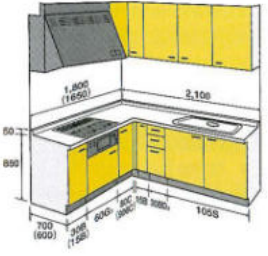

L型 2100
標準タイプ

ガスレンジ		奥行600		ガスレンジ組み込み差額
セット価格	下台価格	1650	1800	
RPシリーズ	¥1,179,400 (税込 ¥1,238,370)	¥797,500 (税込 ¥837,375)	¥1,215,300 (税込 ¥1,276,065)	+ ¥ 31,000 (+税込 ¥ 32,550)
DOシリーズ	¥1,050,500 (税込 ¥1,103,025)	¥723,500 (税込 ¥759,675)	¥1,084,300 (税込 ¥1,138,515)	+ ¥ 39,200 (+税込 ¥ 41,160)
M&Wシリーズ	—	—	¥949,300 (税込 ¥996,765)	+ ¥ 56,200 (+税込 ¥ 59,010)
EPシリーズ	¥888,400 (税込 ¥932,820)	¥571,500 (税込 ¥600,075)	¥919,900 (税込 ¥965,895)	+ ¥ 55,000 (+税込 ¥ 57,750)
MGシリーズ	¥841,200 (税込 ¥883,260)	¥580,900 (税込 ¥609,945)	¥869,000 (税込 ¥912,450)	+ ¥ 59,800 (+税込 ¥ 62,790)
人工大理石ワークトップ差額		+ ¥ 81,000 (+税込 ¥ 85,050)		
△=M ソリッドホワイト		+ ¥ 137,500 (+税込 ¥ 144,375)		
△=M グラニットシリーズ		+ ¥ 368,500 (+税込 ¥ 386,925)		
△=C コリアンマナ		+ ¥ 368,500 (+税込 ¥ 386,925)