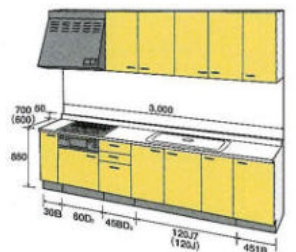

型 3000
標準タイプ

≡45スリム7-アップ	奥行600	奥行700	ガスレンジ組み込み差額
RP セット価格	¥ 931,200 (税込 ¥ 977,760)	¥1,024,400 (税込 ¥1,075,620)	+¥ 31,000 (+税込 ¥ 32,550)
シリーズ 下台価格	¥ 678,400 (税込 ¥ 712,320)	¥ 721,600 (税込 ¥ 757,680)	
DO セット価格	¥ 869,500 (税込 ¥ 912,975)	¥ 911,500 (税込 ¥ 957,075)	+¥ 39,200 (+税込 ¥ 41,160)
シリーズ 下台価格	¥ 604,900 (税込 ¥ 635,145)	¥ 646,900 (税込 ¥ 679,245)	
M&W セット価格	—	¥ 840,200 (税込 ¥ 882,210)	+¥ 56,200 (+税込 ¥ 59,010)
シリーズ 下台価格	—	¥ 593,900 (税込 ¥ 623,595)	
EP セット価格	¥ 740,300 (税込 ¥ 777,315)	¥ 782,300 (税込 ¥ 821,415)	+¥ 55,000 (+税込 ¥ 57,750)
シリーズ 下台価格	¥ 512,500 (税込 ¥ 538,125)	¥ 554,500 (税込 ¥ 582,225)	
MG セット価格	¥ 685,100 (税込 ¥ 719,355)	¥ 728,300 (税込 ¥ 764,715)	+¥ 59,800 (+税込 ¥ 62,790)
シリーズ 下台価格	¥ 474,100 (税込 ¥ 497,805)	¥ 517,300 (税込 ¥ 543,165)	
タイプS セット価格	¥ 498,100 (税込 ¥ 523,005)	¥ 544,100 (税込 ¥ 571,305)	+¥ 90,200 (+税込 ¥ 94,710)
シリーズ 下台価格	¥ 350,000 (税込 ¥ 367,500)	¥ 396,000 (税込 ¥ 415,800)	
タイプK セット価格	¥ 512,700 (税込 ¥ 538,335)	¥ 559,100 (税込 ¥ 587,055)	+¥ 89,100 (+税込 ¥ 93,555)
シリーズ 下台価格	¥ 356,700 (税込 ¥ 374,535)	¥ 403,100 (税込 ¥ 423,255)	
タイプE セット価格	¥ 498,100 (税込 ¥ 523,005)	¥ 544,100 (税込 ¥ 571,305)	+¥ 90,200 (+税込 ¥ 94,710)
シリーズ 下台価格	¥ 350,000 (税込 ¥ 367,500)	¥ 396,000 (税込 ¥ 415,800)	
人工大理石ワークトップ差額			
△=M フリッドホワイト	+¥ 60,000 (+税込 ¥ 63,000)	+¥ 72,000 (+税込 ¥ 75,600)	
△=M グラニットシリーズ	+¥ 95,000 (+税込 ¥ 99,750)	+¥ 113,000 (+税込 ¥ 118,650)	
△=C コリアンマテ	+¥ 257,000 (+税込 ¥ 269,850)	+¥ 276,000 (+税込 ¥ 289,800)