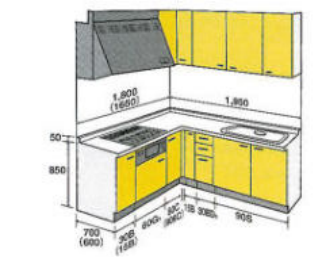

L型 1950
標準タイプ

ガスレンジ		奥行600		ガスレンジ組み込み差額
セット価格	下台価格	1650	1800	
RPシリーズ	¥1,140,300 (税込 ¥1,197,315)	¥784,500 (税込 ¥823,725)	¥1,176,200 (税込 ¥1,235,010)	+ ¥ 31,000 (+税込 ¥ 32,550)
DOシリーズ	¥1,017,300 (税込 ¥1,068,165)	¥712,000 (税込 ¥747,800)	¥1,051,100 (税込 ¥1,103,655)	+ ¥ 39,200 (+税込 ¥ 41,160)
M&Wシリーズ	—	—	¥986,000 (税込 ¥1,035,300)	+ ¥ 56,200 (+税込 ¥ 59,010)
EPシリーズ	¥860,400 (税込 ¥903,420)	¥607,600 (税込 ¥637,980)	¥891,900 (税込 ¥936,495)	+ ¥ 55,000 (+税込 ¥ 57,750)
MGシリーズ	¥820,100 (税込 ¥861,105)	¥574,200 (税込 ¥602,910)	¥850,900 (税込 ¥893,445)	+ ¥ 59,800 (+税込 ¥ 62,790)
人工大理石ワークトップ差額		+ ¥ 79,000 (+税込 ¥ 82,950)		
△=M ソリッドホワイト		+ ¥ 133,500 (+税込 ¥ 140,175)		
△=M グラニットシリーズ		+ ¥ 321,500 (+税込 ¥ 337,575)		
△=C コリアンマナ		+ ¥ 321,500 (+税込 ¥ 337,575)