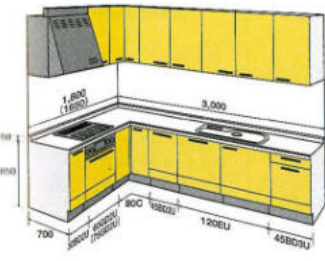

L型 3000 アンダーストッカータイプ

ガスレンジ	奥行700				ブルオープン 食器洗い乾燥機 組み込み差額	
	1650		1800			
RP	セット価格	¥1,557,600 (税込 ¥1,635,480)	¥1,657,200 (税込 ¥1,740,060)		+	¥ 87,000
シリーズ	下合価格	¥1,071,300 (税込 ¥1,124,865)	¥1,150,100 (税込 ¥1,207,605)		+	¥ 91,350
DO	セット価格	¥1,390,200 (税込 ¥1,459,710)	¥1,481,500 (税込 ¥1,555,575)		+	¥ 93,000
シリーズ	下合価格	¥ 976,200 (税込 ¥1,025,010)	¥1,046,700 (税込 ¥1,099,035)		+	¥ 97,650
M&W	セット価格	¥1,339,800 (税込 ¥1,406,790)	¥1,413,100 (税込 ¥1,483,755)		+	¥ 96,300
シリーズ	下合価格	¥ 948,900 (税込 ¥ 996,345)	¥1,018,000 (税込 ¥1,068,900)		+	¥101,115
EP	セット価格	¥1,202,900 (税込 ¥1,263,045)	¥1,285,800 (税込 ¥1,350,090)		+	¥ 99,800
シリーズ	下合価格	¥ 863,100 (税込 ¥ 906,255)	¥ 925,200 (税込 ¥ 971,460)		+	¥104,790
MG	セット価格	¥1,121,300 (税込 ¥1,177,365)	¥1,199,300 (税込 ¥1,259,265)		+	¥106,800
シリーズ	下合価格	¥ 800,700 (税込 ¥ 840,735)	¥ 857,900 (税込 ¥ 900,795)		+	¥112,140
タイプS	セット価格	¥ 906,400 (税込 ¥ 951,720)	¥ 971,500 (税込 ¥1,020,075)		+	¥108,000
シリーズ	下合価格	¥ 706,900 (税込 ¥ 742,245)	¥ 751,200 (税込 ¥ 788,760)		+	¥113,400
タイプK	セット価格	¥ 845,400 (税込 ¥ 887,670)	¥ 903,100 (税込 ¥ 948,255)		+	¥116,700
シリーズ	下合価格	¥ 630,700 (税込 ¥ 662,235)	¥ 667,600 (税込 ¥ 700,980)		+	¥122,535
タイプE	セット価格	¥ 806,300 (税込 ¥ 846,615)	¥ 864,300 (税込 ¥ 907,515)		+	¥117,000
シリーズ	下合価格	¥ 606,800 (税込 ¥ 637,140)	¥ 644,000 (税込 ¥ 676,200)		+	¥122,850
人工大理石ワークトップ差額						
△=M ソリッドホワイト	+ ¥ 92,000 (+税込 ¥ 96,600)		+ ¥ 92,000 (+税込 ¥ 96,600)			
△=M グラニットシリーズ	+ ¥ 164,000 (+税込 ¥ 172,200)		+ ¥ 165,000 (+税込 ¥ 173,250)			
△=C コーリアンパナ	+ ¥ 426,000 (+税込 ¥ 447,300)		+ ¥ 426,000 (+税込 ¥ 447,300)			

■品番の見方

品番の見方: S□□-255J R

キッチンサイズ: L型(幅900mm) 255: 幅2550mm (R:幅1650mm)

ワークトップの種類: (例)S: スタレックス M: 人工大理石

ドアの色 (商品記号): (例)RO: ロイヤルオーク RD: ロイヤルダークブラウン

シンクのタイプ: S: シンク付 J: ジャンク付 P: 幅970mm R: シンク付タイプ

シンクの位置: R: ワークトップ右側 L: ワークトップ左側

●RPシリーズ: RPR:ロイヤルビアンブレッド RPG:ロイヤルビアングリーン RPY:ロイヤルビアンイエロー RPO:ロイヤルビアンオレンジ RPB:ロイヤルビアンブルー

●M&Wシリーズ: MTS:メタルシルバー MTP:メタルピンク MTG:メタルグリーン

●EPシリーズ: EPR:エクセルパールレッド EPP:エクセルパールピンク EPB:エクセルパールブルー EPY:エクセルパールイエロー

●DOシリーズ: DOW:ホワイトオーク DO:ダークオーク

●タイプSシリーズ: SKG:グリーン SKY:イエロー SKP:ピンク SKW:ホワイト SKM:ミディアムウッド KWL:ライトウッド ●タイプKシリーズ: EKP:ピンク EKN:グレー EKG:グリーン EKY:イエロー