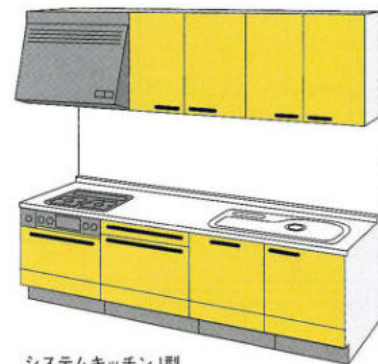

システムキッチン L型