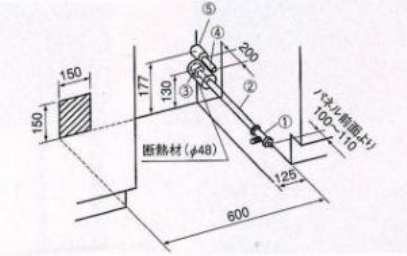

給水(給湯の場合は耐熱配管) 排水(耐熱塩ビ使用のこと)

- ①ドライバー用アンクル型止水栓
- ②硬質塩化ビニルライニング鋼管相当品 (フレキシブルホースでも使用できます。)
- ③Rc1/2エルボ
- ④硬質塩化ビニルライニング鋼管相当品 (断熱材巻付けφ48)
- ⑤HT20相当品
- ⑥エルボ

壁出しの配管例 (排水管を上にしてください)