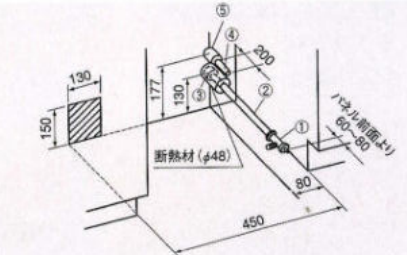

給水(給湯の場合は耐熱配管) 排水(耐熱塩ビ使用のこと)

- ①ドライバー用アンクル型止水栓
- ②硬質塩化ビニルライニング鋼管相当品 (フレキシブルホースでも使用できます。)
- ③Rc1/2エルボ
- ④硬質塩化ビニルライニング鋼管相当品 (断熱材巻付けφ48)
- ⑤HT20相当品
- ⑥エルボ

壁出しの配管例 (排水管を上にしてください)