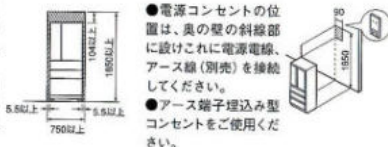

オープン:6.16 (13A)

■冷蔵庫

NR-E48APX 有効内容量 480ℓ

冷蔵庫の設置スペースを確認してください。幅750mm以上×奥行600mm以上×高さ1850mm以上必ず確保してください。
●冷蔵庫には放熱のための空間が必要です。(斜線部分)放熱スペースが不十分だと、冷却性能が悪くなり、場合によっては故障の原因になります。

●電源コンセントの位置は、奥の壁の斜線部に設けこれに電源電線、アース線(別売)を接続してください。
●アース端子埋込み型コンセントをご使用ください。