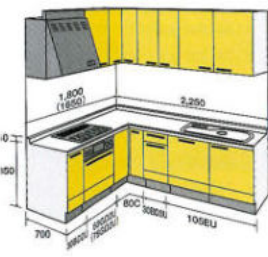

L型 2250
アンダーストッカータイプ

ガスレンジ		奥行700		ガスレンジ組み込み差額
セット価格	下台価格	1650	1800	
RPシリーズ	¥1,331,700 (税込 ¥1,398,285)	¥921,000 (税込 ¥967,050)	¥1,431,300 (税込 ¥1,502,865)	+ ¥ 90,000 (+税込 ¥ 94,500)
DOシリーズ	¥1,190,200 (税込 ¥1,249,710)	¥839,200 (税込 ¥881,160)	¥1,281,500 (税込 ¥1,345,575)	+ ¥ 156,000 (+税込 ¥ 163,800)
M&Wシリーズ	¥1,139,100 (税込 ¥1,196,055)	—	¥1,212,400 (税込 ¥1,273,020)	+ ¥ 156,000 (+税込 ¥ 163,800)
EPシリーズ	¥817,100 (税込 ¥857,965)	¥614,700 (税込 ¥645,435)	¥886,200 (税込 ¥930,510)	+ ¥ 90,000 (+税込 ¥ 94,500)
MGシリーズ	¥1,020,900 (税込 ¥1,071,945)	¥792,600 (税込 ¥832,230)	¥1,103,800 (税込 ¥1,158,990)	+ ¥ 156,000 (+税込 ¥ 163,800)
タイプSシリーズ	¥742,600 (税込 ¥779,730)	¥514,700 (税込 ¥539,700)	¥804,700 (税込 ¥844,935)	+ ¥ 403,000 (+税込 ¥ 423,150)
タイプKシリーズ	¥964,400 (税込 ¥1,012,620)	¥614,700 (税込 ¥645,435)	¥1,042,400 (税込 ¥1,094,520)	+ ¥ 403,000 (+税込 ¥ 423,150)
タイプEシリーズ	¥692,500 (税込 ¥727,125)	¥514,700 (税込 ¥539,700)	¥749,700 (税込 ¥787,185)	+ ¥ 403,000 (+税込 ¥ 423,150)
タイプSシリーズ	¥792,600 (税込 ¥832,230)	¥514,700 (税込 ¥539,700)	¥857,700 (税込 ¥900,585)	+ ¥ 403,000 (+税込 ¥ 423,150)
タイプKシリーズ	¥614,700 (税込 ¥645,435)	¥414,700 (税込 ¥433,435)	¥659,000 (税込 ¥691,950)	+ ¥ 403,000 (+税込 ¥ 423,150)
タイプEシリーズ	¥741,800 (税込 ¥778,890)	¥550,800 (税込 ¥578,340)	¥799,500 (税込 ¥839,475)	+ ¥ 403,000 (+税込 ¥ 423,150)
タイプEシリーズ	¥550,800 (税込 ¥578,340)	¥414,700 (税込 ¥433,435)	¥587,700 (税込 ¥617,085)	+ ¥ 403,000 (+税込 ¥ 423,150)
タイプEシリーズ	¥705,800 (税込 ¥741,090)	¥527,900 (税込 ¥554,295)	¥763,800 (税込 ¥801,990)	+ ¥ 403,000 (+税込 ¥ 423,150)
人工大理石ワークトップ差額		+ ¥ 90,000 (+税込 ¥ 94,500)		
△=M ソリッドホワイト		+ ¥ 156,000 (+税込 ¥ 163,800)		
△=M グラニットシリーズ		+ ¥ 403,000 (+税込 ¥ 423,150)		
△=C コリアンマナ		+ ¥ 403,000 (+税込 ¥ 423,150)