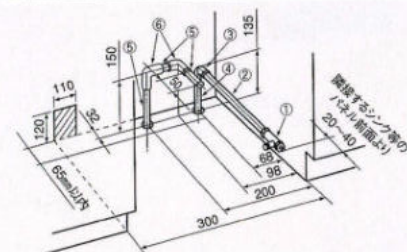

■ビルトイン食器洗い乾燥機

NP-U30A1P1AA

単相100V
消費電力量大
1213/1210W (60/50Hz)
標準総使用水量 約23ℓ

※斜線内にアースターミナル付埋込みコンセント(125V・15A)を設置してください。

床立上げの配管例