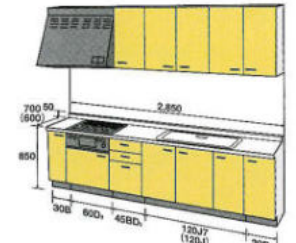

●プレステージ・プレミアムシリーズ/I型

型 2850
標準タイプ

≡45スリム7-アップ	奥行600	奥行700	ガスレンジ組み込み差額
RP セット価格	¥ 965,800 (税込 ¥1,014,090)	¥1,009,000 (税込 ¥1,059,450)	+¥ 31,000 (+税込 ¥ 32,550)
シリーズ 下台価格	¥ 665,700 (税込 ¥ 698,985)	¥ 708,900 (税込 ¥ 744,345)	
DO セット価格	¥ 856,500 (税込 ¥ 899,325)	¥ 898,500 (税込 ¥ 943,425)	+¥ 39,200 (+税込 ¥ 41,160)
シリーズ 下台価格	¥ 594,200 (税込 ¥ 623,910)	¥ 636,200 (税込 ¥ 668,010)	
M&W セット価格	—	¥ 824,100 (税込 ¥ 865,305)	+¥ 56,200 (+税込 ¥ 59,010)
シリーズ 下台価格	—	¥ 584,500 (税込 ¥ 613,725)	
EP セット価格	¥ 728,800 (税込 ¥ 765,240)	¥ 770,800 (税込 ¥ 809,340)	+¥ 55,000 (+税込 ¥ 57,750)
シリーズ 下台価格	¥ 504,000 (税込 ¥ 529,200)	¥ 546,000 (税込 ¥ 573,300)	
MG セット価格	¥ 674,100 (税込 ¥ 707,805)	¥ 717,300 (税込 ¥ 753,165)	+¥ 59,800 (+税込 ¥ 62,790)
シリーズ 下台価格	¥ 465,900 (税込 ¥ 489,195)	¥ 509,100 (税込 ¥ 534,555)	
タイプS セット価格	¥ 492,900 (税込 ¥ 517,545)	¥ 538,200 (税込 ¥ 565,110)	+¥ 90,200 (+税込 ¥ 94,710)
シリーズ 下台価格	¥ 345,700 (税込 ¥ 362,985)	¥ 391,000 (税込 ¥ 410,550)	
タイプK セット価格	¥ 507,400 (税込 ¥ 532,770)	¥ 553,000 (税込 ¥ 580,650)	+¥ 89,100 (+税込 ¥ 93,555)
シリーズ 下台価格	¥ 352,300 (税込 ¥ 369,915)	¥ 397,900 (税込 ¥ 417,795)	
タイプE セット価格	¥ 492,900 (税込 ¥ 517,545)	¥ 538,200 (税込 ¥ 565,110)	+¥ 90,200 (+税込 ¥ 94,710)
シリーズ 下台価格	¥ 345,700 (税込 ¥ 362,985)	¥ 391,000 (税込 ¥ 410,550)	
人工大理石ワークトップ差額			
△=M フリッドホワイト	+¥ 55,000 (+税込 ¥ 57,750)	+¥ 67,000 (+税込 ¥ 70,350)	
△=M グラニットシリーズ	+¥ 89,000 (+税込 ¥ 93,450)	+¥ 107,000 (+税込 ¥ 112,350)	
△=C コリアンマテ	+¥ 253,000 (+税込 ¥ 265,650)	+¥ 272,000 (+税込 ¥ 285,600)