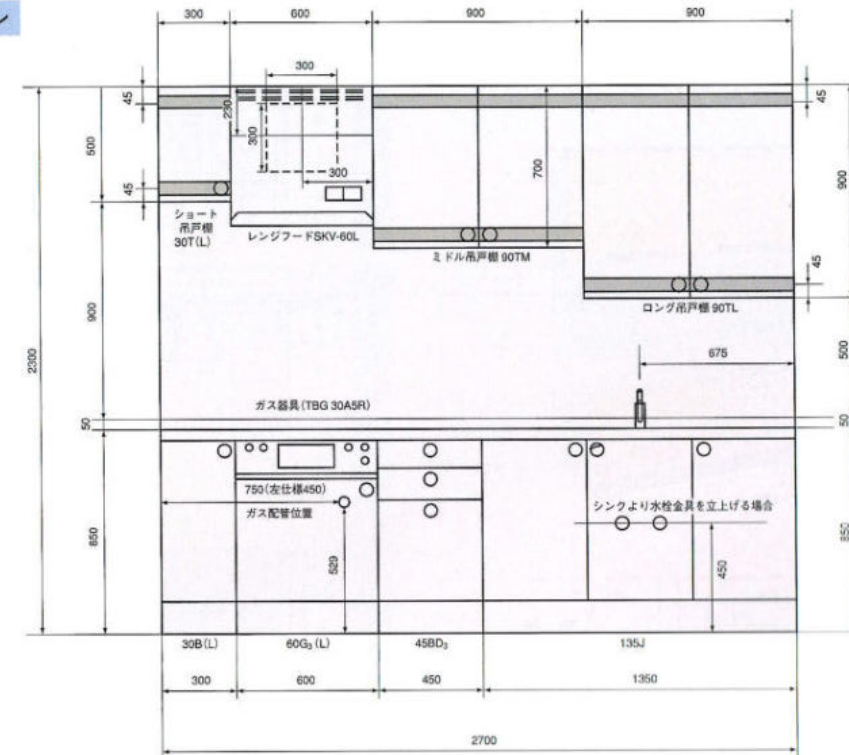

●施工寸法図

システムキッチン L型 奥行寸法 600

システムキッチン L型

システムキッチン I型

システムキッチン L型 奥行寸法 700

システムキッチン L型 奥行寸法 600

システムキッチン L型 奥行寸法 700

※ 赤数字はガス配管位置寸法を示す。()内寸法はL仕様を示す。
 ※ 青数字は排水位置を示す。()内寸法はアンダーstッカー仕様を示す。
 ※ 水槽から蛇口を上上げる場合、床 (FL) から450mmのところに経配管してください。