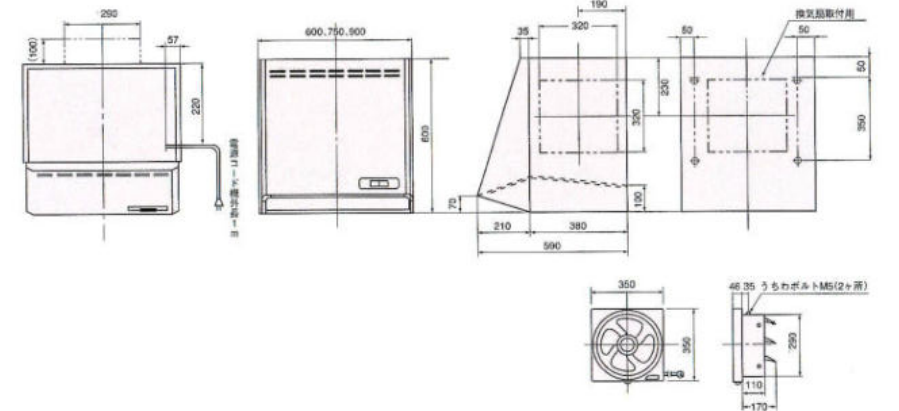

レンジフード

SKV-60L (75) (90) FVA-903/753/603

換気扇組込タイプ/スロットフィルター付/照明付/排気口は3方向選択可能/消費電力38・36W (60・50Hz) /騒音39dB