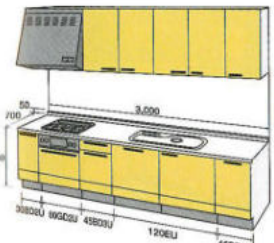

型 3000
アンダーストッカータイプ

≡45スリム7-アップ	奥行700	ブルーオープン食器洗い乾燥機組み込み差額
RP セット価格	¥1,216,900 (税込 ¥1,277,745)	+¥ 87,000 (+税込 ¥ 91,350)
シリーズ 下台価格	¥ 914,100 (税込 ¥ 959,805)	
DO セット価格	¥1,090,300 (税込 ¥1,144,815)	+¥ 93,000 (+税込 ¥ 97,650)
シリーズ 下台価格	¥ 825,700 (税込 ¥ 868,985)	
M&W セット価格	¥1,069,700 (税込 ¥1,123,185)	+¥ 96,300 (+税込 ¥101,115)
シリーズ 下台価格	¥ 813,400 (税込 ¥ 854,070)	
EP セット価格	¥ 960,500 (税込 ¥ 1,008,525)	+¥ 99,800 (+税込 ¥104,790)
シリーズ 下台価格	¥ 732,700 (税込 ¥ 769,335)	
MG セット価格	¥ 882,400 (税込 ¥ 926,520)	+¥ 106,800 (+税込 ¥112,140)
シリーズ 下台価格	¥ 671,400 (税込 ¥ 704,970)	
タイプS セット価格	¥ 722,100 (税込 ¥ 758,205)	+¥ 108,000 (+税込 ¥113,400)
シリーズ 下台価格	¥ 574,000 (税込 ¥ 602,700)	
タイプK セット価格	¥ 657,600 (税込 ¥ 690,480)	+¥ 116,700 (+税込 ¥122,535)
シリーズ 下台価格	¥ 501,600 (税込 ¥ 526,680)	
タイプE セット価格	¥ 637,100 (税込 ¥ 668,955)	+¥ 117,000 (+税込 ¥122,850)
シリーズ 下台価格	¥ 489,000 (税込 ¥ 513,450)	
人工大理石ワークトップ差額		
△=M フリッドホワイト	+¥ 72,000 (+税込 ¥ 75,600)	
△=M グラニットシリーズ	+¥ 113,000 (+税込 ¥ 118,650)	
△=C コリアンマテ	+¥ 276,000 (+税込 ¥ 289,800)