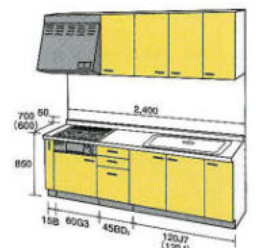

型 2400 標準タイプ

シリーズ	奥行600	奥行700	ガスレンジ組み込み差額
RP セット価格	¥ 816,600 (税込 ¥ 857,430)	¥ 855,800 (税込 ¥ 898,590)	+ ¥ 31,000 (+税込 ¥ 32,550)
RP シリーズ 下台価格	¥ 579,600 (税込 ¥ 608,580)	¥ 618,800 (税込 ¥ 649,740)	
DO セット価格	¥ 726,200 (税込 ¥ 762,510)	¥ 764,200 (税込 ¥ 802,410)	+ ¥ 39,200 (+税込 ¥ 41,160)
DO シリーズ 下台価格	¥ 519,900 (税込 ¥ 545,895)	¥ 557,900 (税込 ¥ 585,795)	
M&W セット価格	—	¥ 704,500 (税込 ¥ 739,725)	+ ¥ 56,200 (+税込 ¥ 59,010)
M&W シリーズ 下台価格	—	¥ 514,300 (税込 ¥ 540,015)	
EP セット価格	¥ 618,800 (税込 ¥ 649,740)	¥ 656,800 (税込 ¥ 689,640)	+ ¥ 55,000 (+税込 ¥ 57,750)
EP シリーズ 下台価格	¥ 443,300 (税込 ¥ 465,465)	¥ 481,300 (税込 ¥ 505,365)	
MG セット価格	¥ 578,600 (税込 ¥ 607,530)	¥ 617,800 (税込 ¥ 648,890)	+ ¥ 59,800 (+税込 ¥ 62,790)
MG シリーズ 下台価格	¥ 414,900 (税込 ¥ 435,645)	¥ 454,100 (税込 ¥ 476,805)	
タイプS セット価格	¥ 428,100 (税込 ¥ 449,505)	¥ 470,700 (税込 ¥ 494,235)	+ ¥ 99,400 (+税込 ¥ 104,370)
タイプS シリーズ 下台価格	¥ 311,700 (税込 ¥ 327,285)	¥ 354,300 (税込 ¥ 372,015)	
タイプK セット価格	¥ 440,800 (税込 ¥ 462,840)	¥ 483,800 (税込 ¥ 507,990)	+ ¥ 98,600 (+税込 ¥ 103,530)
タイプK シリーズ 下台価格	¥ 317,600 (税込 ¥ 333,480)	¥ 360,600 (税込 ¥ 378,630)	
タイプE セット価格	¥ 428,100 (税込 ¥ 449,505)	¥ 470,700 (税込 ¥ 494,235)	+ ¥ 99,400 (+税込 ¥ 104,370)
タイプE シリーズ 下台価格	¥ 311,700 (税込 ¥ 327,285)	¥ 354,300 (税込 ¥ 372,015)	
人工大理石ワークトップ差額			
△=M ソリッドホワイト	+ ¥ 58,000 (+税込 ¥ 60,900)	+ ¥ 68,000 (+税込 ¥ 71,400)	
△=M グラニットシリーズ	+ ¥ 89,000 (+税込 ¥ 93,450)	+ ¥ 105,000 (+税込 ¥ 110,250)	
△=C コーリアンナナ	+ ¥ 248,000 (+税込 ¥ 260,400)	+ ¥ 266,000 (+税込 ¥ 279,300)