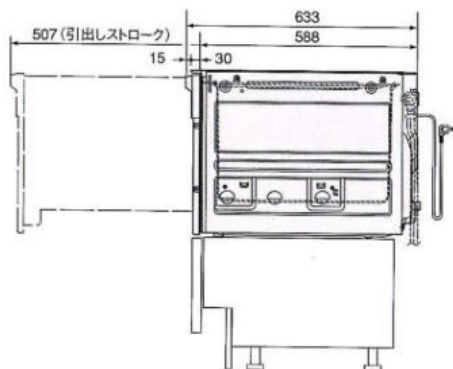

■フルオープン食器洗い乾燥機

NP-P45F1P1AA
NP-P45F1S1AA

単相100V 消費電力最大900/920W (50/60Hz) 標準総使用水量 約14ℓ
※キッチン高さ850mmの場合の寸法です。( )内はキッチン高さ800mmの場合。
※キッチンの奥行は65cm以上が必要です。