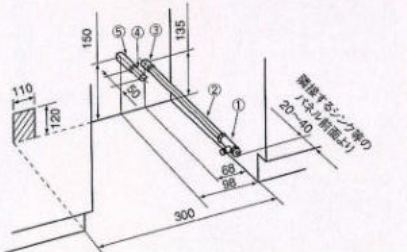

給水(給湯の場合は耐熱配管) 排水(耐熱塩ビ使用のこと)

- ①ドライバー用アンクル型止水栓
- ②硬質塩化ビニルライニング鋼管
- ③PS1/2エルボ
- ④硬質塩化ビニルライニング鋼管相当品
- ⑤HT20相当品
- ⑥エルボ

壁出しの配管例