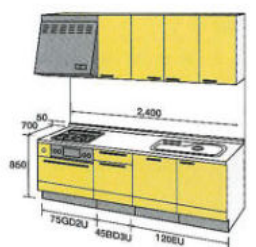

型 2400 アンダーストッカータイプ

シリーズ	奥行700	プルオープン食器洗い乾燥機組み込み差額
RP セット価格	¥ 951,800 (税込 ¥ 999,390)	+ ¥ 62,700 (+税込 ¥ 65,835)
RP シリーズ 下台価格	¥ 714,800 (税込 ¥ 750,540)	
DO セット価格	¥ 851,500 (税込 ¥ 894,075)	+ ¥ 79,200 (+税込 ¥ 83,160)
DO シリーズ 下台価格	¥ 645,200 (税込 ¥ 677,460)	
M&W セット価格	¥ 828,500 (税込 ¥ 869,925)	+ ¥ 83,200 (+税込 ¥ 87,360)
M&W シリーズ 下台価格	¥ 638,300 (税込 ¥ 670,215)	
EP セット価格	¥ 749,600 (税込 ¥ 787,080)	+ ¥ 88,100 (+税込 ¥ 92,505)
EP シリーズ 下台価格	¥ 574,100 (税込 ¥ 602,805)	
MG セット価格	¥ 690,700 (税込 ¥ 725,235)	+ ¥ 97,500 (+税込 ¥ 102,375)
MG シリーズ 下台価格	¥ 527,000 (税込 ¥ 553,350)	
タイプS セット価格	¥ 570,600 (税込 ¥ 599,130)	+ ¥ 98,800 (+税込 ¥ 103,740)
タイプS シリーズ 下台価格	¥ 457,700 (税込 ¥ 480,585)	
タイプK セット価格	¥ 521,800 (税込 ¥ 547,890)	+ ¥ 108,800 (+税込 ¥ 114,240)
タイプK シリーズ 下台価格	¥ 402,400 (税込 ¥ 422,520)	
タイプE セット価格	¥ 503,700 (税込 ¥ 528,885)	+ ¥ 109,200 (+税込 ¥ 114,660)
タイプE シリーズ 下台価格	¥ 390,800 (税込 ¥ 410,340)	
人工大理石ワークトップ差額		
△=M ソリッドホワイト	+ ¥ 68,000 (+税込 ¥ 71,400)	
△=M グラニットシリーズ	+ ¥ 105,000 (+税込 ¥ 110,250)	
△=C コーリアンナナ	+ ¥ 266,000 (+税込 ¥ 279,300)