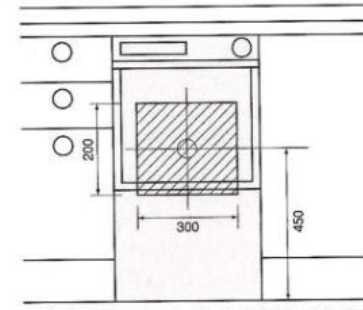

■ビルトイン食器乾燥機

NSD-454BD

単相 100V/消費電力230W 標準食器量5~6人分