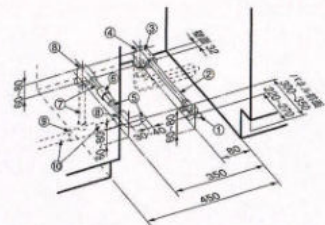

■フルオープン食器洗い乾燥機

NP-P45F1P1AA
NP-P45F1S1AA

単相100V 消費電力最大900/920W (50/60Hz) 標準総使用水量 約14ℓ
※キッチン高さ850mmの場合の寸法です。()内はキッチン高さ800mmの場合。
※キッチンの奥行は65cm以上が必要です。

床立上げの配管例 (キッチン奥行65cmの場合)

給水(給湯の場合は耐熱配管) 排水(耐熱塩ビ使用のこと)

- ①アンクル形止水栓 (ハンドル式・固定ゴマタイプ)
- ②給湯(給水)管硬質塩化ビニルライニング鋼管(相当品)
- ③Rc1/2エルボ
- ④断熱材(φ48)
- ⑤排水管 HT20
- ⑥落し口ソケット 25X20
- ⑦排水管 HT25
- ⑧エルボ
- ⑨チーズ 40X25
- ⑩VP40