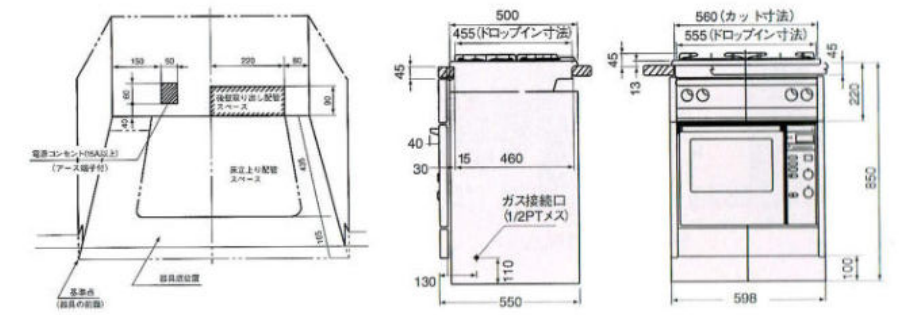

オープン:6.16 (13A)

■冷蔵庫

NR-E48APX 有効内容量 480ℓ

冷蔵庫の設置スペースを確認してください。幅750mm以上×奥行600mm以上×高さ1850mm以上必ず確保してください。
●冷蔵庫には放熱のための空間が必要です。(斜線部分)放熱スペースが不十分だと、冷却性能が悪くなり、場合によっては故障の原因になります。

●電源コンセントの位置は、奥の壁の斜線部に設けこれに電源電線、アース線(別売)を接続してください。
●アース端子埋込み型コンセントをご使用ください。