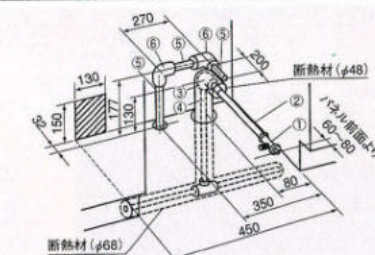

給水(給湯の場合は耐熱配管) 排水(耐熱塩ビ使用のこと)

- ①ドライバー用アンクル型止水栓
- ②硬質塩化ビニルライニング鋼管相当品
- ③PS1/2ソケット
- ④HT20相当品
- ⑤ソケット

BP-450B

単相100V
消費電力量大
1230/1201W (60/50Hz)
標準総使用水量 約18ℓ

※斜線内にアースターミナル付埋込みコンセント(125V・15A)を設置してください。

床立上げの配管例 (排水管を上にしてください)