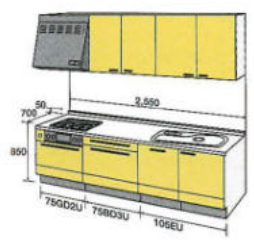

型 2550 アンダーストッカータイプ

シリーズ	奥行700	プルオープン食器洗い乾燥機組み込み差額
RP セット価格	¥ 1,022,800 (税込 ¥ 1,073,940)	+ ¥ 128,000 (+税込 ¥ 134,400)
RP シリーズ 下台価格	¥ 761,500 (税込 ¥ 799,575)	
DO セット価格	¥ 912,400 (税込 ¥ 958,020)	+ ¥ 132,300 (+税込 ¥ 138,915)
DO シリーズ 下台価格	¥ 685,900 (税込 ¥ 720,195)	
M&W セット価格	¥ 874,300 (税込 ¥ 918,015)	+ ¥ 141,200 (+税込 ¥ 148,260)
M&W シリーズ 下台価格	¥ 670,600 (税込 ¥ 704,130)	
EP セット価格	¥ 790,900 (税込 ¥ 830,445)	+ ¥ 140,000 (+税込 ¥ 147,000)
EP シリーズ 下台価格	¥ 603,400 (税込 ¥ 633,570)	
MG セット価格	¥ 723,100 (税込 ¥ 759,255)	+ ¥ 141,900 (+税込 ¥ 148,995)
MG シリーズ 下台価格	¥ 550,000 (税込 ¥ 577,500)	
タイプS セット価格	¥ 597,000 (税込 ¥ 626,850)	+ ¥ 135,500 (+税込 ¥ 142,275)
タイプS シリーズ 下台価格	¥ 479,000 (税込 ¥ 502,950)	
タイプK セット価格	¥ 542,200 (税込 ¥ 569,310)	+ ¥ 143,600 (+税込 ¥ 150,780)
タイプK シリーズ 下台価格	¥ 417,200 (税込 ¥ 438,060)	
タイプE セット価格	¥ 521,800 (税込 ¥ 547,890)	+ ¥ 144,100 (+税込 ¥ 151,305)
タイプE シリーズ 下台価格	¥ 403,800 (税込 ¥ 423,990)	
人工大理石ワークトップ差額		
△=M ソリッドホワイト	+ ¥ 67,000 (+税込 ¥ 70,350)	
△=M グラニットシリーズ	+ ¥ 105,000 (+税込 ¥ 110,250)	
△=C コーリアンナナ	+ ¥ 276,000 (+税込 ¥ 289,800)