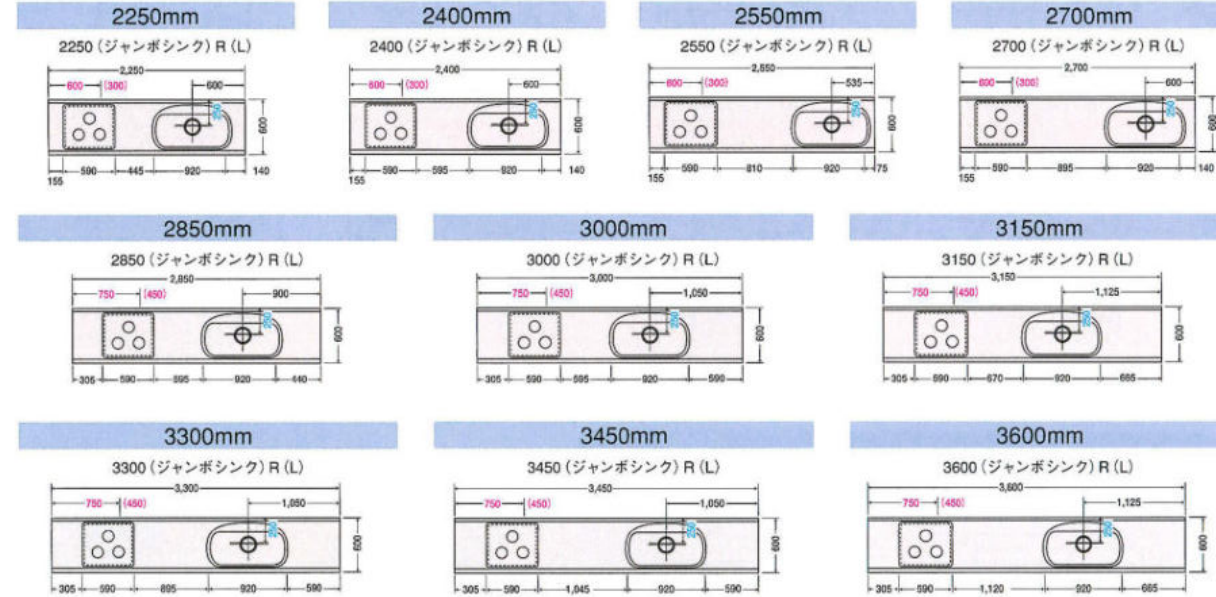

●施工寸法図

システムキッチン L型 奥行寸法 600

システムキッチン L型

システムキッチン I型

システムキッチン L型 奥行寸法 700

システムキッチン L型 奥行寸法 600

システムキッチン L型 奥行寸法 700

※ 赤数字はガス配管位置寸法を示す。()内寸法はL仕様を示す。
 ※ 青数字は排水位置を示す。()内寸法はアンダーstッカー仕様を示す。
 ※ 水槽から蛇口を上上げる場合、床 (FL) から450mmのところに経配管してください。

システムキッチン

I型

600

奥行寸法

システムキッチン

I型

700

奥行寸法