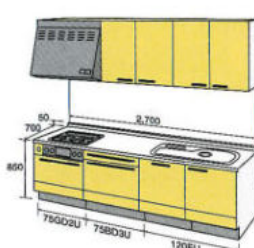

型 2700 アンダーストッカータイプ

シリーズ	奥行700	プルオープン食器洗い乾燥機組み込み差額
RP セット価格	¥ 1,059,100 (税込 ¥ 1,112,055)	+ ¥ 128,000 (+税込 ¥ 134,400)
RP シリーズ 下台価格	¥ 777,000 (税込 ¥ 815,850)	
DO セット価格	¥ 947,200 (税込 ¥ 994,560)	+ ¥ 132,300 (+税込 ¥ 138,915)
DO シリーズ 下台価格	¥ 699,900 (税込 ¥ 734,895)	
M&W セット価格	¥ 908,500 (税込 ¥ 953,925)	+ ¥ 141,200 (+税込 ¥ 148,260)
M&W シリーズ 下台価格	¥ 684,000 (税込 ¥ 718,200)	
EP セット価格	¥ 824,200 (税込 ¥ 865,410)	+ ¥ 140,000 (+税込 ¥ 147,000)
EP シリーズ 下台価格	¥ 615,900 (税込 ¥ 646,695)	
MG セット価格	¥ 754,900 (税込 ¥ 792,645)	+ ¥ 141,900 (+税込 ¥ 148,995)
MG シリーズ 下台価格	¥ 561,000 (税込 ¥ 589,050)	
タイプS セット価格	¥ 628,000 (税込 ¥ 659,400)	+ ¥ 135,500 (+税込 ¥ 142,275)
タイプS シリーズ 下台価格	¥ 489,200 (税込 ¥ 513,660)	
タイプK セット価格	¥ 572,000 (税込 ¥ 600,600)	+ ¥ 143,600 (+税込 ¥ 150,780)
タイプK シリーズ 下台価格	¥ 426,200 (税込 ¥ 447,510)	
タイプE セット価格	¥ 552,000 (税込 ¥ 579,600)	+ ¥ 144,100 (+税込 ¥ 151,305)
タイプE シリーズ 下台価格	¥ 413,200 (税込 ¥ 433,860)	
人工大理石ワークトップ差額		
△=M ソリッドホワイト	+ ¥ 68,000 (+税込 ¥ 71,400)	
△=M グラニットシリーズ	+ ¥ 107,000 (+税込 ¥ 112,350)	
△=C コーリアンナナ	+ ¥ 276,000 (+税込 ¥ 289,800)