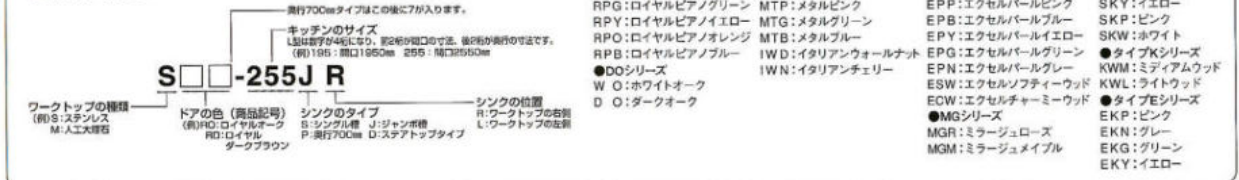

●プレステージ・プレミアムシリーズ/L型

■品番の見方

L型 2400 標準タイプ

ガス側寸法	奥行600		奥行700		ガスレンジ 組み込み差額
	1650	1800	1650	1800	
RP シリーズ	セト価格 ¥1,245,300 (税込 ¥1,307,565) 下台価格 ¥832,100 (税込 ¥873,705)	¥1,281,200 (税込 ¥1,345,260) ¥845,200 (税込 ¥887,460)	¥1,254,000 (税込 ¥1,316,700) ¥838,800 (税込 ¥880,740)	¥1,290,400 (税込 ¥1,354,920) ¥854,400 (税込 ¥897,120)	+ ¥ 31,000 (+税込 ¥ 32,550)
DO シリーズ	セト価格 ¥1,107,300 (税込 ¥1,162,665) 下台価格 ¥752,500 (税込 ¥790,125)	¥1,141,100 (税込 ¥1,198,155) ¥765,500 (税込 ¥803,775)	¥1,121,500 (税込 ¥1,177,575) ¥766,700 (税込 ¥805,035)	¥1,161,800 (税込 ¥1,219,890) ¥780,200 (税込 ¥819,210)	+ ¥ 39,200 (+税込 ¥ 41,160)
M&W シリーズ	セト価格 ¥928,600 (税込 ¥975,030) 下台価格 ¥639,800 (税込 ¥671,790)	¥960,100 (税込 ¥1,008,105) ¥651,300 (税込 ¥683,865)	¥951,100 (税込 ¥998,655) ¥662,300 (税込 ¥695,415)	¥983,100 (税込 ¥1,032,255) ¥673,500 (税込 ¥707,175)	+ ¥ 55,000 (+税込 ¥ 57,750)
EP シリーズ	セト価格 ¥879,400 (税込 ¥923,370) 下台価格 ¥599,700 (税込 ¥629,685)	¥907,200 (税込 ¥952,560) ¥606,700 (税込 ¥637,035)	¥909,100 (税込 ¥954,555) ¥629,400 (税込 ¥660,870)	¥937,400 (税込 ¥984,270) ¥636,900 (税込 ¥668,745)	+ ¥ 59,800 (+税込 ¥ 62,790)
MG シリーズ	セト価格 ¥659,700 (税込 ¥692,685) 下台価格 ¥480,300 (税込 ¥504,315)	¥686,400 (税込 ¥720,720) ¥486,200 (税込 ¥510,510)	¥710,300 (税込 ¥745,815) ¥530,900 (税込 ¥557,445)	¥737,500 (税込 ¥774,375) ¥537,300 (税込 ¥564,165)	+ ¥ 90,200 (+税込 ¥ 94,710)
タイプS シリーズ	セト価格 ¥682,400 (税込 ¥715,520) 下台価格 ¥489,800 (税込 ¥514,290)	¥709,300 (税込 ¥744,765) ¥495,900 (税込 ¥520,695)	¥732,800 (税込 ¥769,440) ¥540,200 (税込 ¥567,210)	¥760,200 (税込 ¥798,210) ¥546,800 (税込 ¥574,140)	+ ¥ 89,100 (+税込 ¥ 93,555)
タイプK シリーズ	セト価格 ¥659,700 (税込 ¥692,685) 下台価格 ¥480,300 (税込 ¥504,315)	¥686,400 (税込 ¥720,720) ¥486,200 (税込 ¥510,510)	¥710,300 (税込 ¥745,815) ¥530,900 (税込 ¥557,445)	¥737,500 (税込 ¥774,375) ¥537,300 (税込 ¥564,165)	+ ¥ 90,200 (+税込 ¥ 94,710)

人工大理石ワークトップ差額
△=M フリットホワイト + ¥ 81,500 (+税込 ¥ 85,575)
△=M グラニットシリーズ + ¥ 140,500 (+税込 ¥ 147,525)
△=C コリアンマタ + ¥ 371,500 (+税込 ¥ 390,075)

L型 2400 アンダーストッカータイプ