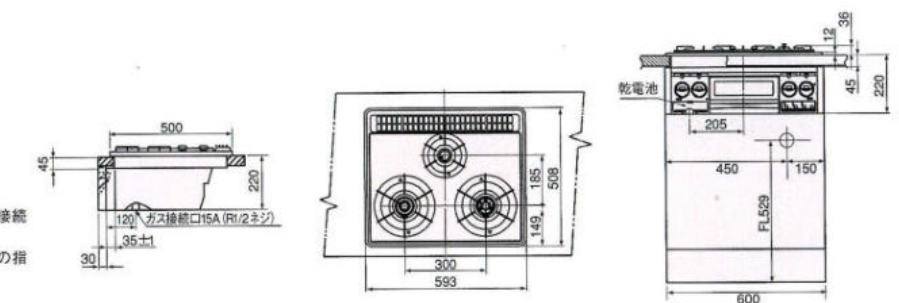

グリル付クックトップ

RBR-31A7R-BE

連続放電式点火/立消え安全装置付

ガス消費量 (kW)

右2.67 左4.77 後1.31

グリル:2.27 (13A)

1. ガス配管工事
2. ●ガス接続は金属可とう管又は、金属管接続をしてください。
   - ●接続工事については、ガス供給事業者の指定する工事店にご依頼ください。