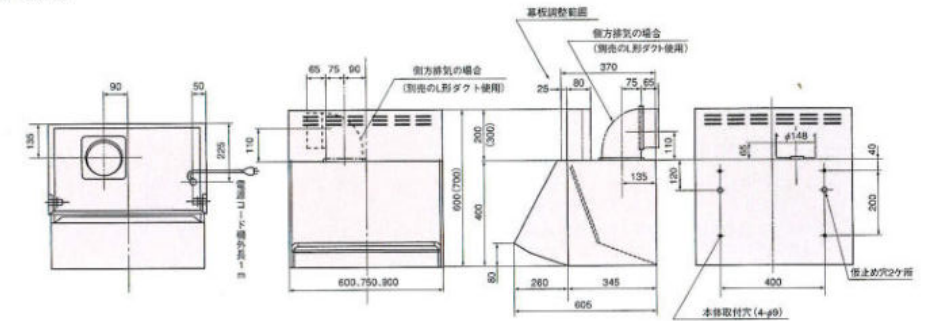

SBF-6022(6033)/7522(7533)/9022(9033)

シロッコファンタイプ/スロットフィルター付/排気口は4方向選択可能/照明付/消費電力 強111・101W (60・50Hz) 弱45W
騒音強40 (42) dB 弱27 (28) dB (60・50Hz)