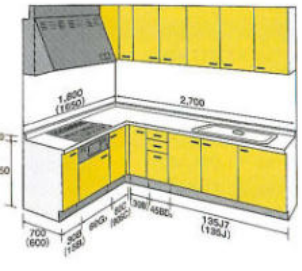

L型 2700 標準タイプ

ガス側寸法	奥行600		奥行700		ガスレンジ 組み込み差額
	1650	1800	1650	1800	
RP シリーズ	セト価格 ¥1,322,300 (税込 ¥1,388,415) 下台価格 ¥864,800 (税込 ¥908,040)	¥1,358,200 (税込 ¥1,426,110) ¥879,900 (税込 ¥923,895)	¥1,334,500 (税込 ¥1,401,225) ¥877,000 (税込 ¥920,850)	¥1,370,900 (税込 ¥1,439,445) ¥892,600 (税込 ¥937,230)	+ ¥ 31,000 (+税込 ¥ 32,550)
DO シリーズ	セト価格 ¥1,170,700 (税込 ¥1,229,235) 下台価格 ¥780,700 (税込 ¥819,735)	¥1,204,500 (税込 ¥1,264,725) ¥793,700 (税込 ¥833,385)	¥1,188,400 (税込 ¥1,247,820) ¥798,400 (税込 ¥838,200)	¥1,222,700 (税込 ¥1,283,835) ¥811,900 (税込 ¥852,495)	+ ¥ 39,200 (+税込 ¥ 41,160)
M&W シリーズ	セト価格 ¥981,600 (税込 ¥1,030,680) 下台価格 ¥684,300 (税込 ¥720,510)	¥1,013,100 (税込 ¥1,063,755) ¥695,000 (税込 ¥730,750)	¥1,007,600 (税込 ¥1,057,980) ¥690,300 (税込 ¥724,815)	¥1,039,600 (税込 ¥1,091,580) ¥701,500 (税込 ¥736,575)	+ ¥ 55,000 (+税込 ¥ 57,750)
EP シリーズ	セト価格 ¥926,100 (税込 ¥972,405) 下台価格 ¥622,700 (税込 ¥653,835)	¥953,900 (税込 ¥1,001,595) ¥629,700 (税込 ¥661,185)	¥959,300 (税込 ¥1,007,265) ¥629,700 (税込 ¥661,185)	¥987,600 (税込 ¥1,036,980) ¥640,400 (税込 ¥673,900)	+ ¥ 59,800 (+税込 ¥ 62,790)
MG シリーズ	セト価格 ¥685,700 (税込 ¥719,885) 下台価格 ¥492,800 (税込 ¥517,440)	¥712,400 (税込 ¥748,020) ¥498,700 (税込 ¥523,635)	¥744,100 (税込 ¥781,305) ¥513,700 (税込 ¥539,385)	¥771,300 (税込 ¥809,865) ¥557,600 (税込 ¥585,480)	+ ¥ 90,200 (+税込 ¥ 94,710)
タイプS シリーズ	セト価格 ¥710,000 (税込 ¥745,500) 下台価格 ¥502,500 (税込 ¥527,825)	¥736,900 (税込 ¥773,745) ¥508,600 (税込 ¥534,030)	¥768,400 (税込 ¥806,820) ¥523,600 (税込 ¥549,780)	¥795,800 (税込 ¥835,590) ¥567,500 (税込 ¥595,750)	+ ¥ 89,100 (+税込 ¥ 93,555)
タイプK シリーズ	セト価格 ¥685,700 (税込 ¥719,885) 下台価格 ¥492,800 (税込 ¥517,440)	¥712,400 (税込 ¥748,020) ¥498,700 (税込 ¥523,635)	¥744,100 (税込 ¥781,305) ¥513,700 (税込 ¥539,385)	¥771,300 (税込 ¥809,865) ¥557,600 (税込 ¥585,480)	+ ¥ 90,200 (+税込 ¥ 94,710)

人工大理石ワークトップ差額
△=M フリットホワイト + ¥ 84,500 (+税込 ¥ 88,725)
△=M グラニットシリーズ + ¥ 146,000 (+税込 ¥ 153,300)
△=C コリアンマタ + ¥ 392,000 (+税込 ¥ 411,600)