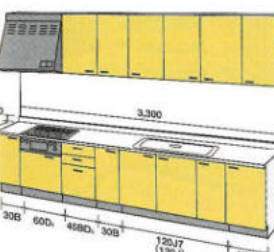

型 3300
標準タイプ

≡45スリム7-アップ	奥行600	奥行700	ガスレンジ組み込み差額
RP セット価格	¥1,071,400 (税込 ¥1,124,970)	¥1,115,600 (税込 ¥1,171,380)	+¥ 31,000 (+税込 ¥ 32,550)
シリーズ 下台価格	¥ 747,900 (税込 ¥ 785,295)	¥ 792,100 (税込 ¥ 831,705)	
DO セット価格	¥ 946,600 (税込 ¥ 993,930)	¥ 989,600 (税込 ¥1,039,080)	+¥ 39,200 (+税込 ¥ 41,160)
シリーズ 下台価格	¥ 664,700 (税込 ¥ 697,935)	¥ 707,700 (税込 ¥ 743,085)	
M&W セット価格	—	¥ 916,000 (税込 ¥ 961,800)	+¥ 56,200 (+税込 ¥ 59,010)
シリーズ 下台価格	—	¥ 647,900 (税込 ¥ 680,295)	
EP セット価格	¥ 808,300 (税込 ¥ 848,715)	¥ 851,300 (税込 ¥ 893,865)	+¥ 55,000 (+税込 ¥ 57,750)
シリーズ 下台価格	¥ 561,000 (税込 ¥ 589,050)	¥ 604,000 (税込 ¥ 634,200)	
MG セット価格	¥ 744,700 (税込 ¥ 781,935)	¥ 788,900 (税込 ¥ 828,345)	+¥ 59,800 (+税込 ¥ 62,790)
シリーズ 下台価格	¥ 516,600 (税込 ¥ 542,430)	¥ 560,800 (税込 ¥ 588,840)	
人工大理石ワークトップ差額			
△=M フリッドホワイト	+¥ 75,000 (+税込 ¥ 78,750)	+¥ 86,000 (+税込 ¥ 90,300)	
△=M グラニットシリーズ	+¥ 115,000 (+税込 ¥ 120,750)	+¥ 132,000 (+税込 ¥ 138,600)	
△=C コリアンマテ	+¥ 294,000 (+税込 ¥ 308,700)	+¥ 312,000 (+税込 ¥ 327,600)