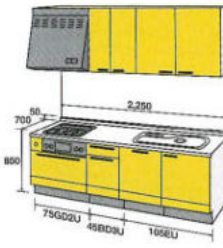

型 2250 アンダーstockerタイプ

シリーズ	タイプ	奥行700	プルオープン食器洗い乾燥機組み込み差額
プレステージシリーズ	RP	¥ 934,800 (税込 ¥ 981,540)	+ ¥ 62,700 (+税込 ¥ 65,835)
	DO	¥ 702,300 (税込 ¥ 737,415)	+ ¥ 79,200 (+税込 ¥ 83,160)
プレミアムシリーズ	EP	¥ 836,700 (税込 ¥ 878,535)	+ ¥ 83,200 (+税込 ¥ 87,360)
	MG	¥ 634,200 (税込 ¥ 665,910)	+ ¥ 88,100 (+税込 ¥ 92,505)
タイプSシリーズ	タイプS	¥ 806,400 (税込 ¥ 846,720)	+ ¥ 97,500 (+税込 ¥ 102,375)
	タイプK	¥ 627,900 (税込 ¥ 659,295)	+ ¥ 98,800 (+税込 ¥ 103,740)
タイプEシリーズ	タイプE	¥ 729,600 (税込 ¥ 766,080)	+ ¥ 108,800 (+税込 ¥ 114,240)
	タイプE	¥ 564,600 (税込 ¥ 592,830)	+ ¥ 109,200 (+税込 ¥ 114,660)
人工大理石ワークトップ差額		+ ¥ 67,000 (+税込 ¥ 70,350)	
△=M ソリッドホワイト		+ ¥ 103,000 (+税込 ¥ 108,150)	
△=C コーリアンナガ		+ ¥ 253,000 (+税込 ¥ 265,650)