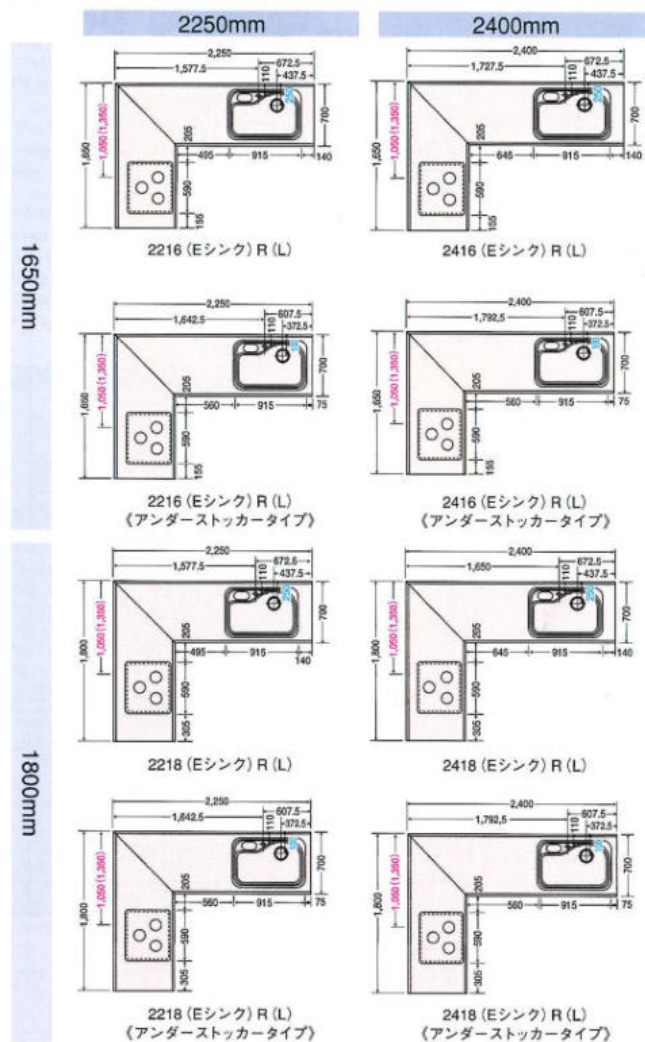

●施工寸法図

システムキッチン L型 奥行寸法 600

システムキッチン L型

システムキッチン I型

システムキッチン L型 奥行寸法 700

システムキッチン L型 奥行寸法 600

システムキッチン L型 奥行寸法 700

※ 赤数字はガス配管位置寸法を示す。()内寸法はL仕様を示す。
 ※ 青数字は排水位置を示す。()内寸法はアンダーstッカー仕様を示す。
 ※ 水槽から蛇口を上上げる場合、床 (FL) から450mmのところに経配管してください。