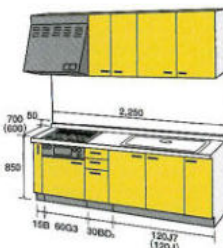

型 2250 標準タイプ

シリーズ	タイプ	奥行600	奥行700	ガスレンジ組み込み差額
プレステージシリーズ	RP	¥ 798,100 (税込 ¥ 838,005)	¥ 837,300 (税込 ¥ 879,165)	+ ¥ 31,000 (+税込 ¥ 32,550)
	DO	¥ 565,600 (税込 ¥ 593,880)	¥ 604,800 (税込 ¥ 635,040)	+ ¥ 39,200 (+税込 ¥ 41,160)
プレミアムシリーズ	EP	¥ 509,700 (税込 ¥ 535,185)	¥ 547,700 (税込 ¥ 575,085)	+ ¥ 56,200 (+税込 ¥ 59,010)
	MG	—	¥ 682,400 (税込 ¥ 716,520)	+ ¥ 55,000 (+税込 ¥ 57,750)
タイプSシリーズ	タイプS	¥ 598,700 (税込 ¥ 628,635)	¥ 636,800 (税込 ¥ 668,640)	+ ¥ 59,000 (+税込 ¥ 61,950)
	タイプK	¥ 433,700 (税込 ¥ 455,385)	¥ 471,800 (税込 ¥ 495,390)	+ ¥ 99,400 (+税込 ¥ 104,370)
タイプEシリーズ	タイプE	¥ 561,600 (税込 ¥ 589,680)	¥ 600,800 (税込 ¥ 630,840)	+ ¥ 98,600 (+税込 ¥ 103,530)
	タイプE	¥ 405,700 (税込 ¥ 425,985)	¥ 444,900 (税込 ¥ 467,145)	+ ¥ 99,400 (+税込 ¥ 104,370)
人工大理石ワークトップ差額		+ ¥ 57,000 (+税込 ¥ 59,850)	+ ¥ 67,000 (+税込 ¥ 70,350)	
△=M ソリッドホワイト		+ ¥ 88,000 (+税込 ¥ 92,400)	+ ¥ 103,000 (+税込 ¥ 108,150)	
△=C コーリアンナガ		+ ¥ 235,000 (+税込 ¥ 246,750)	+ ¥ 253,000 (+税込 ¥ 265,650)