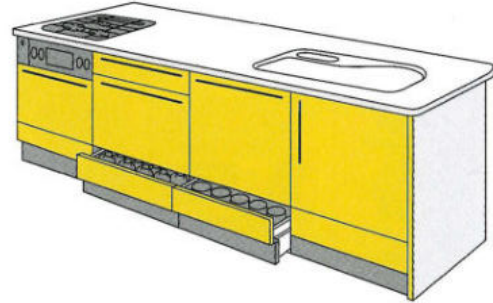

●ファミリーパーティーキッチン・プレステージ・プレミアムシリーズ/型

メタル&ウッドシリーズはダブルストッカーが標準仕様です。

ファミリーパーティーキッチン

RPシリーズ	+ ¥74,000
DOシリーズ	+ ¥74,000
M&Wシリーズ	+ ¥57,300
EPシリーズ	+ ¥51,200

寸法		※人工大理石ワークトップ(ソリッドホワイト)					
		2300	2450	2600	2750	2900	3050
RPシリーズ	アンダーstockerタイプ	¥ 960,600 (税込 ¥1,008,630)	¥ 982,400 (税込 ¥1,031,520)	¥1,037,300 (税込 ¥1,089,165)	¥1,064,000 (税込 ¥1,117,200)	¥1,198,300 (税込 ¥1,258,215)	¥1,224,500 (税込 ¥1,285,725)
	標準タイプ	¥ 883,200 (税込 ¥ 927,360)	¥ 903,500 (税込 ¥ 948,675)	¥ 965,100 (税込 ¥1,013,355)	¥ 988,900 (税込 ¥1,038,345)	¥1,006,900 (税込 ¥1,057,245)	¥1,035,800 (税込 ¥1,087,590)
DOシリーズ	アンダーstockerタイプ	¥ 892,500 (税込 ¥ 937,125)	¥ 912,800 (税込 ¥ 958,440)	¥ 961,700 (税込 ¥1,009,785)	¥ 986,900 (税込 ¥1,036,245)	¥1,109,900 (税込 ¥1,165,395)	¥1,136,100 (税込 ¥1,192,905)
	標準タイプ	¥ 822,700 (税込 ¥ 863,835)	¥ 841,500 (税込 ¥ 883,575)	¥ 896,700 (税込 ¥ 941,535)	¥ 919,000 (税込 ¥ 964,950)	¥ 934,200 (税込 ¥ 980,910)	¥ 961,100 (税込 ¥1,008,155)
M&Wシリーズ	アンダーstockerタイプ	¥ 882,800 (税込 ¥ 926,940)	¥ 903,000 (税込 ¥ 948,150)	¥ 941,200 (税込 ¥ 988,260)	¥ 963,500 (税込 ¥1,011,675)	¥1,088,800 (税込 ¥1,143,240)	¥1,112,500 (税込 ¥1,168,125)
	標準タイプ	¥ 781,400 (税込 ¥ 820,470)	¥ 798,200 (税込 ¥ 838,100)	¥ 845,300 (税込 ¥ 887,565)	¥ 862,800 (税込 ¥ 905,940)	¥ 873,100 (税込 ¥ 916,765)	¥ 896,800 (税込 ¥ 941,840)
EPシリーズ	アンダーstockerタイプ	¥ 809,600 (税込 ¥ 850,080)	¥ 828,500 (税込 ¥ 869,925)	¥ 863,600 (税込 ¥ 906,780)	¥ 884,900 (税込 ¥ 929,145)	¥ 998,500 (税込 ¥1,048,425)	¥1,021,300 (税込 ¥1,072,385)
	標準タイプ	¥ 737,000 (税込 ¥ 773,850)	¥ 752,900 (税込 ¥ 790,545)	¥ 795,900 (税込 ¥ 835,695)	¥ 812,800 (税込 ¥ 853,440)	¥ 824,100 (税込 ¥ 865,305)	¥ 846,900 (税込 ¥ 889,245)
石目納差額		+ ¥ 25,000 (+税込 ¥ 26,250)	+ ¥ 26,000 (+税込 ¥ 27,300)	+ ¥ 26,000 (+税込 ¥ 27,300)	+ ¥ 27,000 (+税込 ¥ 28,350)	+ ¥ 27,000 (+税込 ¥ 28,350)	+ ¥ 28,000 (+税込 ¥ 29,400)