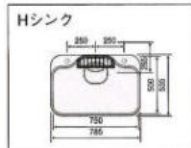

システムキッチン

I型

600

奥行寸法

システムキッチン

I型

700

奥行寸法