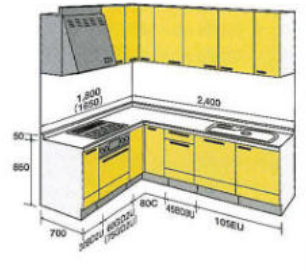

L型 2400 アンダーストッカータイプ

ガス側寸法	奥行700		ブルオープン 食器洗い乾燥機 組み込み差額
	1650	1800	
RP シリーズ	セト価格 ¥1,351,500 (税込 ¥1,419,075) 下台価格 ¥936,300 (税込 ¥983,115)	¥1,451,100 (税込 ¥1,523,655) ¥1,015,100 (税込 ¥1,065,855)	+ ¥ 82,700 (+税込 ¥ 85,835)
DO シリーズ	セト価格 ¥1,208,000 (税込 ¥1,268,400) 下台価格 ¥853,200 (税込 ¥895,860)	¥1,299,300 (税込 ¥1,364,265) ¥923,700 (税込 ¥969,885)	+ ¥ 79,200 (+税込 ¥ 83,160)
M&W シリーズ	セト価格 ¥1,164,200 (税込 ¥1,224,410) 下台価格 ¥830,500 (税込 ¥872,025)	¥1,237,500 (税込 ¥1,299,375) ¥899,600 (税込 ¥944,580)	+ ¥ 83,200 (+税込 ¥ 87,300)
EP シリーズ	セト価格 ¥1,043,900 (税込 ¥1,096,095) 下台価格 ¥755,100 (税込 ¥792,855)	¥1,126,800 (税込 ¥1,183,140) ¥817,200 (税込 ¥858,060)	+ ¥ 88,100 (+税込 ¥ 92,505)
MG シリーズ	セト価格 ¥983,200 (税込 ¥1,032,360) 下台価格 ¥703,500 (税込 ¥738,675)	¥1,061,200 (税込 ¥1,114,260) ¥760,700 (税込 ¥798,735)	+ ¥ 97,500 (+税込 ¥ 102,375)
タイプS シリーズ	セト価格 ¥805,100 (税込 ¥845,355) 下台価格 ¥625,700 (税込 ¥656,985)	¥870,200 (税込 ¥913,710) ¥670,000 (税込 ¥703,500)	+ ¥ 106,800 (+税込 ¥ 112,140)
タイプK シリーズ	セト価格 ¥753,000 (税込 ¥790,650) 下台価格 ¥560,400 (税込 ¥588,420)	¥810,700 (税込 ¥851,235) ¥597,300 (税込 ¥627,165)	+ ¥ 116,600 (+税込 ¥ 122,430)
タイプE シリーズ	セト価格 ¥716,800 (税込 ¥752,640) 下台価格 ¥537,400 (税込 ¥564,270)	¥773,800 (税込 ¥812,490) ¥574,600 (税込 ¥603,330)	+ ¥ 116,300 (+税込 ¥ 122,115)

人工大理石ワークトップ差額
△=M フリットホワイト + ¥ 91,000 (+税込 ¥ 95,550)
△=M グラニットシリーズ + ¥ 158,000 (+税込 ¥ 165,900)
△=C コリアンマタ + ¥ 405,000 (+税込 ¥ 425,250)