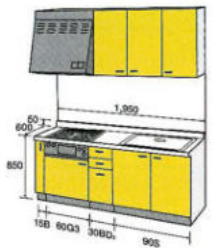

型 1950 標準タイプ

シリーズ	タイプ	奥行600	ガスレンジ組み込み差額
プレステージシリーズ	RP	¥ 718,200 (税込 ¥ 754,110)	+ ¥ 31,000 (+税込 ¥ 32,550)
	DO	¥ 540,600 (税込 ¥ 567,630)	+ ¥ 39,200 (+税込 ¥ 41,160)
プレミアムシリーズ	EP	¥ 487,700 (税込 ¥ 512,085)	+ ¥ 55,000 (+税込 ¥ 57,750)
	MG	¥ 557,300 (税込 ¥ 585,165)	+ ¥ 59,800 (+税込 ¥ 62,790)
タイプSシリーズ	タイプS	¥ 417,800 (税込 ¥ 438,690)	+ ¥ 99,400 (+税込 ¥ 104,370)
	タイプK	¥ 377,800 (税込 ¥ 396,690)	+ ¥ 98,600 (+税込 ¥ 103,530)
タイプEシリーズ	タイプE	¥ 285,500 (税込 ¥ 299,775)	+ ¥ 99,400 (+税込 ¥ 104,370)
	タイプE	¥ 387,400 (税込 ¥ 406,770)	+ ¥ 98,600 (+税込 ¥ 103,530)
人工大理石ワークトップ差額		+ ¥ 40,000 (+税込 ¥ 42,000)	
△=M ソリッドホワイト		+ ¥ 66,000 (+税込 ¥ 69,300)	
△=C コーリアンナガ		+ ¥ 207,000 (+税込 ¥ 217,350)