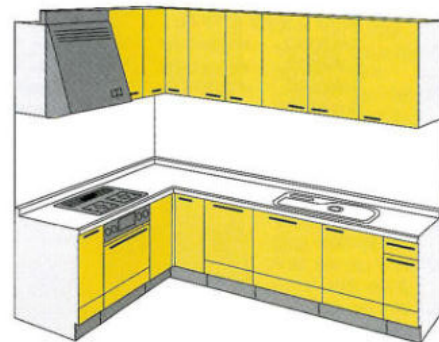

●施工寸法図

システムキッチン L型 奥行寸法 600