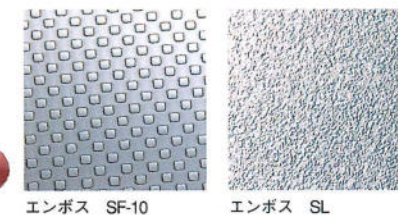

I型タイプ

M a t e r i a l

マテリアル

ステンレス

人工大理石 (アクリル100%)

エンボス SF-10

エンボス SL

ソリッドホワイト (STW)