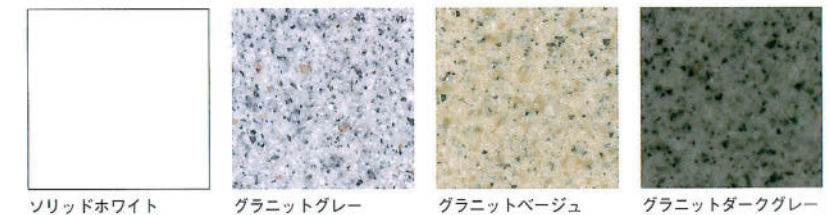

I型タイプ

M a t e r i a l

マテリアル

ステンレス

人工大理石 (アクリル100%)

エンボス SF-10

エンボス SL

ソリッドホワイト (STW)