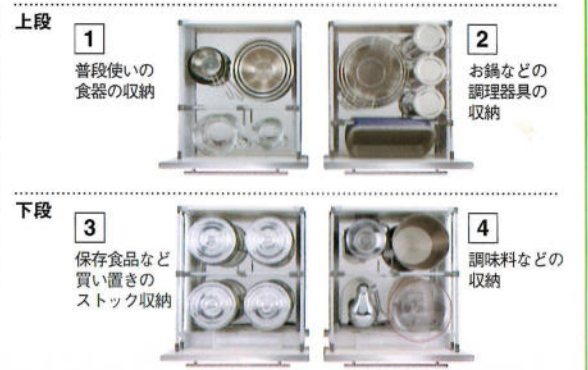

水切棚付吊戸棚
吊戸棚の下部に水切棚洗ってすぐしまえるパーツで、無駄なく収納完了です。(シンクの上にセット)

手元灯付吊戸棚
吊戸棚の下部に手元灯キッチンでは灯を背にすることもあります。手元をしっかり照らしてくれます。

スライドガラス吊戸棚

引き戸ですからあけっぱなしで出し入れもスムーズ。内側も見えて取り出しやすく便利です。

ワイドストッカー

コンロ下にはいろいろな形が入ります。ゆったりサイズの収納は出し入れも楽です。

アンダーstocker
奥行きたっぷり。高さも手ごろ。重いもの、たまにしか使わないもの等、使い勝手に合わせて収納場所を決めてください。

4分割スライドstocker
シンク下を4分割。こまごました調理用品をすっきり整理整頓できます。

スパイス収納
使い易いガス脇にセットしました。調理中に出したままでも邪魔にならないコンパクト設計です。

スライド米ピツ
米10kgを手軽に収納します。

Safety
安全

より安全に安心してお使いいただけるアイテムをご用意しています。