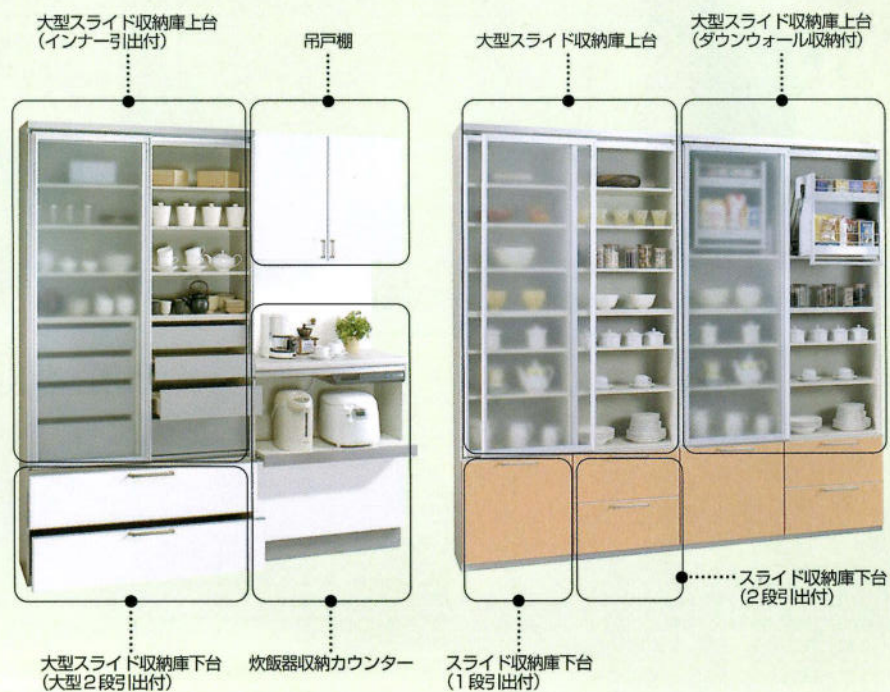

Service Counter サービスカウンター

選べる収納プランから、
暮らす楽しさをバージョンアップしてください。

¥416,300 (税込 ¥437,115)

¥416,300 (税込 ¥437,115)

キッチン周りに常に置いておきたい物、トースター、電子レンジ、コーヒーメーカーはカウンターの上に置きましょう。常時使う食器はツールユニットに、たまにしか使わないグラスはウォール収納に、大きい鍋はカウンター下に、それぞれ居ごこちのよい場所があります。全て耐震ラッチ標準装備です。(ベースキャビネットを除く)

Set plan

収納セットプラン

¥631,300 (税込 ¥663,915)

¥828,000 (税込 ¥869,400)

Worktop & Color

S i n k

シンク

パーティタイプ