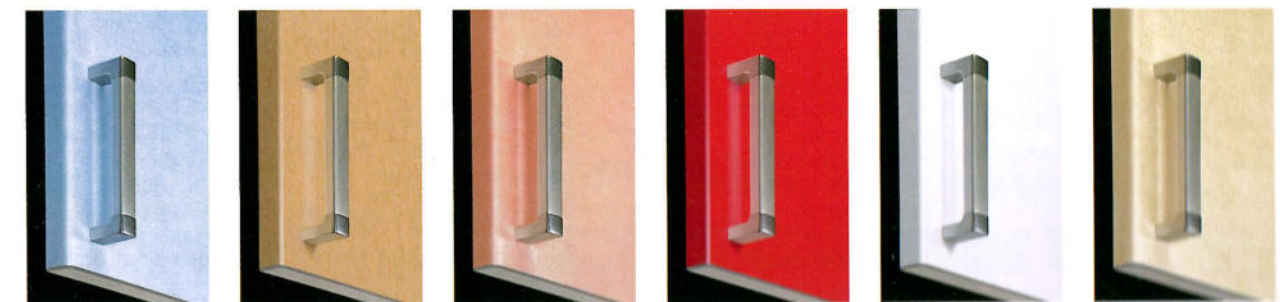

D o o r c o l o r

ドアカラー

CAB (ブルー)

CAM (木目)

CAO (オレンジ)

CAR (レッド)

CAW (ホワイト)

CAY (イエロー)

type:

Service Counter
[サービスカウンター]

Worktop & Color
[シンク]
[カラー]