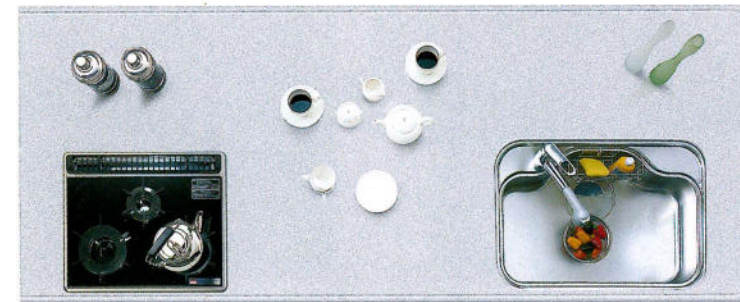

Set plan

収納セットプラン

¥631,300 (税込 ¥663,915)

¥828,000 (税込 ¥869,400)

Worktop & Color

S i n k

シンク

パーティタイプ