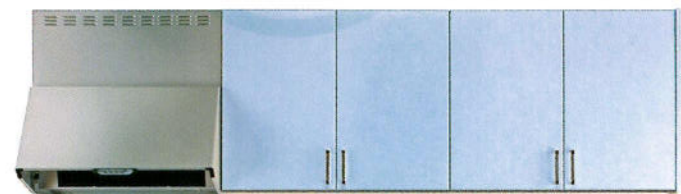

シンプルなスタイルの中に
充実した基本機能を盛り込みました。
その使い勝手の良さを体感してください。

New Design

01
○トリプルストッカー
¥681,200
(税込 ¥715,260)

V a r i a t i o n

バリエーション

02 ○食器洗い乾燥機付
○トリプルストッカー
¥830,700 (税込 ¥872,235)

03 ○食器洗い乾燥機付
○W²スライド収納
¥830,700 (税込 ¥872,235)

04 ○W²スライド収納
¥681,200 (税込 ¥715,260)