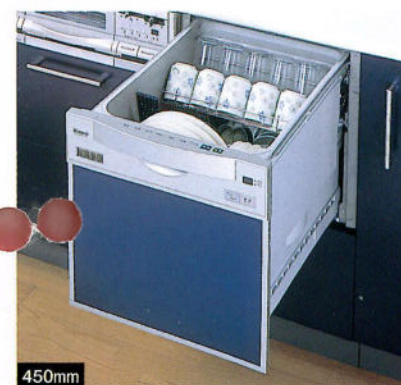

使用水量:約16ℓ
※単相100V消費電力最大900/920W(50/60Hz)

収納キャビネット

※S-45PXB2
タイプC ¥32,000(税込 ¥33,600)

450mm

フルオープン食器洗い乾燥機

NP-P45F1P1AA 本体色:ブラック
¥129,000(税込 ¥135,450)(工事費別)

NP-P45F1S1AA 本体色:シルバー
¥145,000(税込 ¥152,250)(工事費別)

食器点数:約6人用40個
カゴ形状:可倒式2段カゴ(上下分割可能)
その他機能:ヒーター 下部収納 約80℃すすぎ
予約運転タイマー 調理器具コース付

使用水量:約16.5ℓ
※単相100V消費電力最大900/920W(50/60Hz)

収納キャビネット

※S-45PXB2
タイプC ¥32,000(税込 ¥33,600)

600mm

フルオープン食器洗い乾燥機

NP-P60V1PKAA 本体色:スティブラック
¥164,000(税込 ¥172,200)(工事費別)

NP-P60V1PSAA 本体色:シルバー
¥179,000(税込 ¥187,950)(工事費別)

食器点数:約6人用50個
使用水量:約18ℓ
消費電力:900/920W(50/60Hz)

収納キャビネット
※S-60PXB2
タイプC ¥36,500(税込 ¥38,325)

450mm

フルスライドオープン食器洗い乾燥機(スチーム洗浄搭載)

RKW-458D-SV-BE 本体色:化粧パネル対応シルバー
¥165,000(税込 ¥173,250)(工事費別)

食器点数:約6人分 食器40点と小物
カゴ形状:フレキシブルステンレスカゴ
その他機能:ヒーター 下部収納 80℃すすぎ
予約運転タイマー ワンタッチドア
洗剤なしコース スチーム洗浄
ブルモーションレール 脱臭機能
30db静音設計