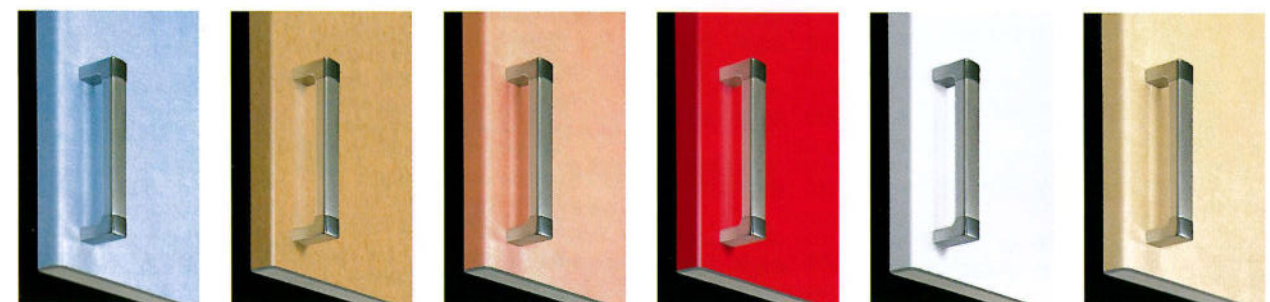

ドアカラー

CAB (ブルー)

CAM (木目)

CAO (オレンジ)

CAR (レッド)

CAW (ホワイト)

CAY (イエロー)

Service Counter
[サービスカウンター]