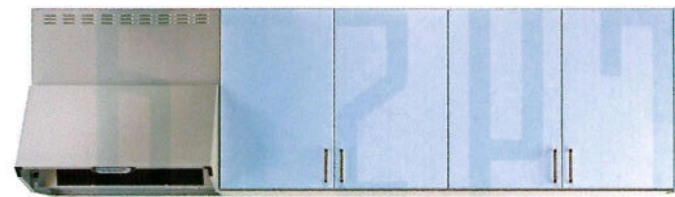

シンプルなスタイルの中に
充実した基本機能を盛り込みました。
その使い勝手の良さを体感してください。

New Design

01
○トリプルストッカー
¥681,200
(税込 ¥715,260)

V a r i a t i o n

バリエーション

02 ○食器洗い乾燥機付
○トリプルストッカー
¥830,700 (税込 ¥872,235)

03 ○食器洗い乾燥機付
○W²スライド収納
¥830,700 (税込 ¥872,235)

04 ○W²スライド収納
¥681,200 (税込 ¥715,260)