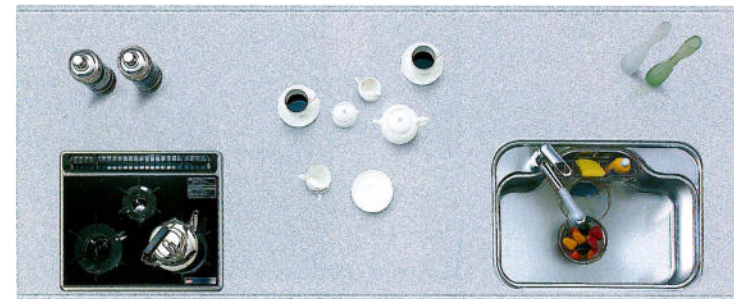

Worktop & Color

S i n k

シンク

パーティタイプ