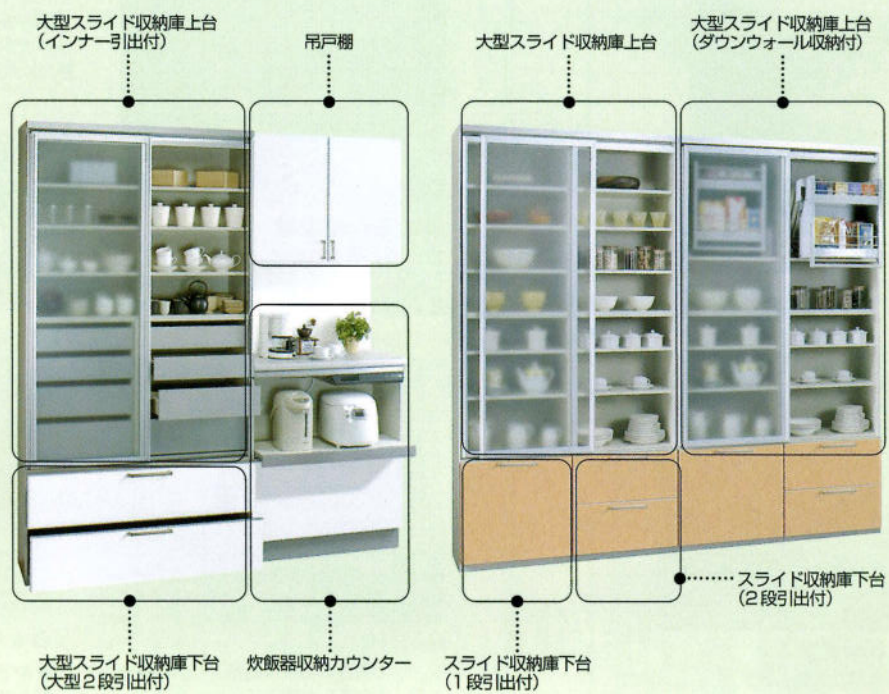

Hシンク
シンクの裏側に特殊な制振シートを貼ることで、水の音を大幅にカット。

シャワー水栓
シャワーは泡沫状になり、シンクに当たる衝撃もやわらかくなります。

キッチンを取りまく
ワーキングエリア。
お手持ちの食器もしっかり収納。

Service Counter サービスカウンター

選べる収納プランから、
暮らす楽しさをバージョンアップしてください。

¥416,300 (税込 ¥437,115)

¥416,300 (税込 ¥437,115)

キッチン周りに常に置いておきたい物、トースター、電子レンジ、コーヒーメーカーはカウンターの上に置きましょう。常時使う食器はトルユニットに、たまにしか使わないグラスはウォール収納に、大きい鍋はカウンター下に、それぞれ居ごこちのよい場所があります。全て耐震ラッチ標準装備です。(ベースキャビネットを除く)

Set plan

収納セットプラン

¥631,300 (税込 ¥663,915)

¥828,000 (税込 ¥869,400)