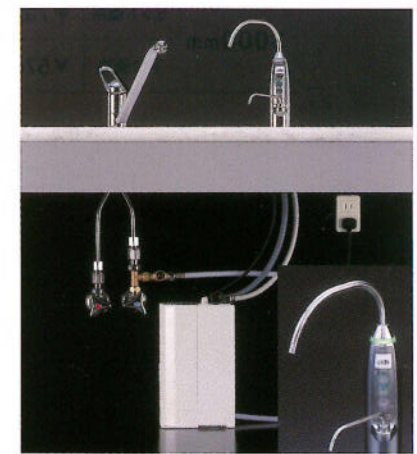

整水器

医療器具承認品 承認番号 21400BZZ00486000

ビルトインアルカリ整水器

PJ-UA51E1K
アルカリイオン水・酸性水・浄水
標準価格 ¥11,500 (税込 ¥12,075)
¥138,000 (税込 ¥144,900)

交換用カートリッジ P-35MJRT
標準価格 ¥11,500 (税込 ¥12,075)
※カートリッジ交換目安: 約1年 (1日30ℓ 使用の場合)