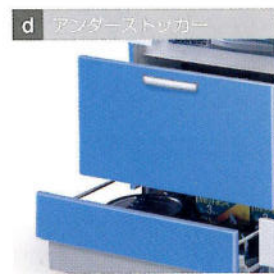

a 電動式開降戸扉
調理中のみ手の届く位置に下ろしてオープン棚として使用。普段は上部にすっきり収納できます。
参照ページ p.33

d アンダーストッカー
季節ものや食料品ストックなど収納場所に悩んでいた物を、足元のデッドスペースを有効に利用してスッキリ収納。