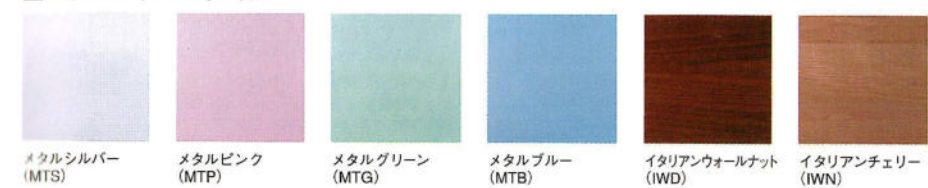

■カラーバリエーション