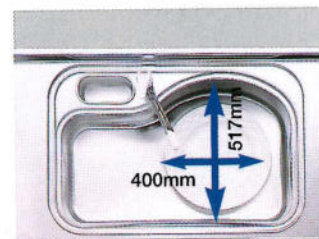

4分割引出・食洗機付プラン

セット合計価格
2700mm
¥1,117,900 (税込 ¥1,173,795)
2550mm
¥1,089,900 (税込 ¥1,144,395)

4分割引出ベーシックプラン

セット合計価格
2700mm
¥891,900 (税込 ¥936,495)
2550mm
¥858,600 (税込 ¥901,530)

ワークトップ・シンク

調理がしやすく、広さが自慢の快適キッチンです。

E シンク
奥行き700mm

H シンク

Jumbo シンク
奥行き600mm

New Family シンク
奥行き1050mm

アイデア満載の多機能Hシンク

まな板スタンド
洗剤ポケットに、まな板が収納できるスタンドをセット。

スライディングまな板
カッティングボード(まな板)がシンク内を自由にスライドするので、用途に合わせてご利用いただけます。

自由に移動

シンクを奥に下げ手前に100mmのスペースを確保することにより、水はねを大幅に軽減しました。

Eシンク

大皿や中華鍋も洗えるゆとりの変形シンク

大きなお皿やホットプレート、中華鍋など、今まで収まりづらかった食器・調理器具も、変形シンクならスムーズに洗えます。

Eシンク・Hシンク共用

100mmの奥行の差で作業効率が15%アップ。

標準サイズよりも100mm奥行を広げたことで、十分な調理スペースを確保。700mmタイプなら大皿への盛り付けもラクにできます。