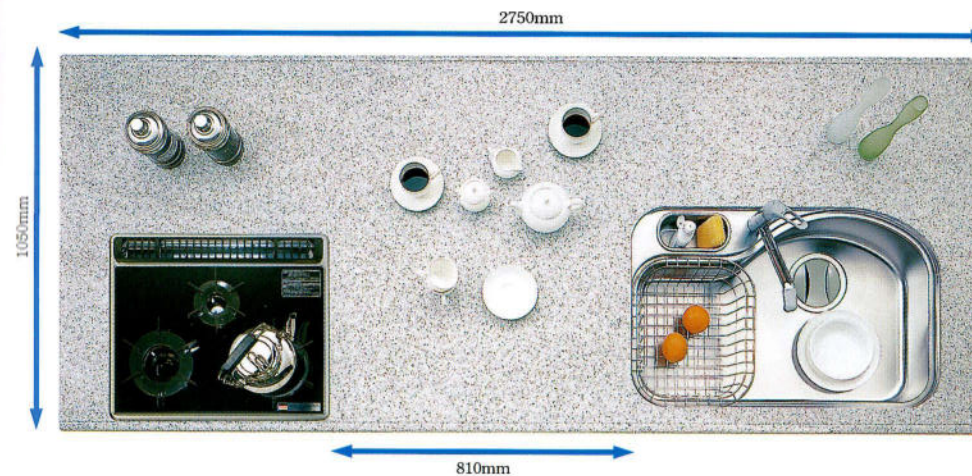

4分割引出・食洗機付プラン

セット合計価格
2700mm
¥1,117,900 (税込 ¥1,173,795)
2550mm
¥1,089,900 (税込 ¥1,144,395)

4分割引出ベーシックプラン

セット合計価格
2700mm
¥891,900 (税込 ¥936,495)
2550mm
¥858,600 (税込 ¥901,530)

ワークトップ・シンク

調理がしやすく、広さが自慢の快適キッチンです。

E シンク
奥行き700mm

H シンク

Jumbo シンク
奥行き600mm

New Family シンク
奥行き1050mm

アイデア満載の多機能Hシンク

まな板スタンド
洗剤ポケットに、まな板が収納できるスタンドをセット。

スライディングまな板
カッティングボード(まな板)がシンク内を自由にスライドするので、用途に合わせてご利用いただけます。

自由に移動

シンクを奥に下げ手前に100mmのスペースを確保することにより、水はねを大幅に軽減しました。

Eシンク

大皿や中華鍋も洗えるゆとりの変形シンク

大きなお皿やホットプレート、中華鍋など、今まで収まりづらかった食器・調理器具も、変形シンクならスムーズに洗えます。

Eシンク・Hシンク共用

100mmの奥行の差で作業効率が15%アップ。

標準サイズよりも100mm奥行を広げたことで、十分な調理スペースを確保。700mmタイプなら大皿への盛り付けもラクにできます。