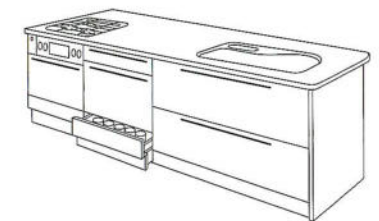

●ワークトップ グラニットシリーズは+¥27,000 (税込 ¥28,350)
※L型の価格については、ご相談ください。
※水栓・ハイチェアは価格に含まれていません。