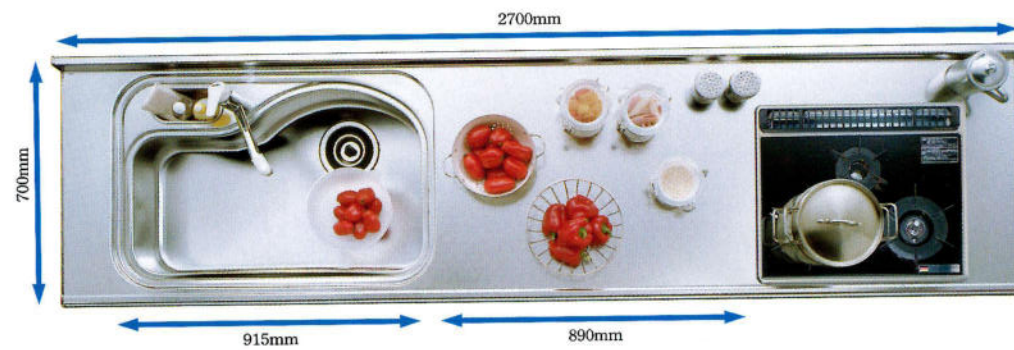

4分割引出・食洗機付プラン

セット合計価格
2700mm
¥1,117,900 (税込 ¥1,173,795)
2550mm
¥1,089,900 (税込 ¥1,144,395)

4分割引出ベーシックプラン

セット合計価格
2700mm
¥891,900 (税込 ¥936,495)
2550mm
¥858,600 (税込 ¥901,530)

ワークトップ・シンク

調理がしやすく、広さが自慢の快適キッチンです。

E シンク
奥行き700mm

H シンク

Jumbo シンク
奥行き600mm

New Family シンク
奥行き1050mm

アイデア満載の多機能Hシンク

まな板スタンド
洗剤ポケットに、まな板が収納できるスタンドをセット。

スライディングまな板
カッティングボード(まな板)がシンク内を自由にスライドするので、用途に合わせてご利用いただけます。

自由に移動

シンクを奥に下げ手前に100mmのスペースを確保することにより、水はねを大幅に軽減しました。

Eシンク

大皿や中華鍋も洗えるゆとりの変形シンク

大きなお皿やホットプレート、中華鍋など、今まで収まりづらかった食器・調理器具も、変形シンクならスムーズに洗えます。

Eシンク・Hシンク共用

100mmの奥行の差で作業効率が15%アップ。

標準サイズよりも100mm奥行を広げたことで、十分な調理スペースを確保。700mmタイプなら大皿への盛り付けもラクにできます。