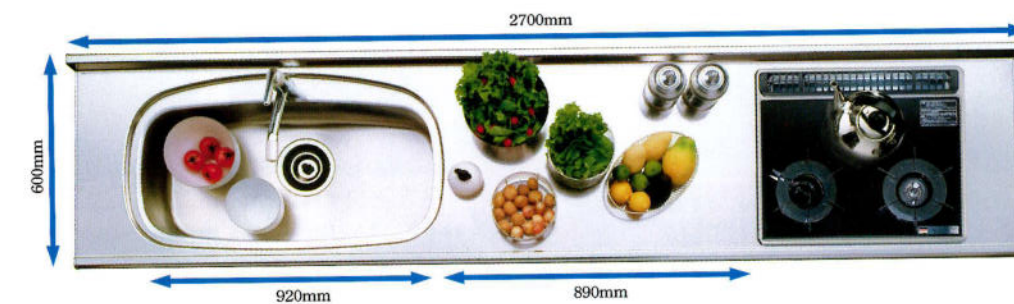

衝撃の少ないソフトレール採用
引出しはすべて、軽くスムーズに開閉できるブルモーション（衝撃吸収レール）を採用。引出し底面はステンレス張り、お手入れがとっても簡単です。

衝撃吸収ソフトレール

スライド包丁収納
シンク手前のポケットに包丁差しを設けました。すぐに取り出せてとても便利、しかも安心安全です。

2700mm・2550mm セットプラン

4分割引出・食洗機・ワゴン付プラン

セット合計価格
2700mm
¥1,200,200 (税込 ¥1,260,210)
2550mm
¥1,172,200 (税込 ¥1,230,810)

4分割引出・食洗機付プラン

セット合計価格
2700mm
¥1,117,900 (税込 ¥1,173,795)
2550mm
¥1,089,900 (税込 ¥1,144,395)

4分割引出ベーシックプラン

セット合計価格
2700mm
¥891,900 (税込 ¥936,495)
2550mm
¥858,600 (税込 ¥901,530)

ワークトップ・シンク

調理がしやすく、広さが自慢の快適キッチンです。

E シンク
奥行き700mm

H シンク

Jumbo シンク
奥行き600mm

New Family シンク
奥行き1050mm

アイデア満載の多機能Hシンク

まな板スタンド
洗剤ポケットに、まな板が収納できるスタンドをセット。

スライディングまな板
カッティングボード(まな板)がシンク内を自由にスライドするので、用途に合わせてご利用いただけます。

自由に移動

シンクを奥に下げ手前に100mmのスペースを確保することにより、水はねを大幅に軽減しました。

Eシンク

大皿や中華鍋も洗えるゆとりの変形シンク

大きなお皿やホットプレート、中華鍋など、今まで収まりづらかった食器・調理器具も、変形シンクならスムーズに洗えます。

Eシンク・Hシンク共用

100mmの奥行の差で作業効率が15%アップ。

標準サイズよりも100mm奥行を広げたことで、十分な調理スペースを確保。700mmタイプなら大皿への盛り付けもラクにできます。