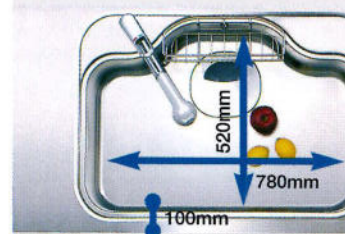

4分割引出・食洗機付プラン

セット合計価格
2700mm
¥1,117,900 (税込 ¥1,173,795)
2550mm
¥1,089,900 (税込 ¥1,144,395)

4分割引出ベーシックプラン

セット合計価格
2700mm
¥891,900 (税込 ¥936,495)
2550mm
¥858,600 (税込 ¥901,530)

ワークトップ・シンク

調理がしやすく、広さが自慢の快適キッチンです。

E シンク
奥行き700mm

H シンク

Jumbo シンク
奥行き600mm

New Family シンク
奥行き1050mm

アイデア満載の多機能Hシンク

まな板スタンド
洗剤ポケットに、まな板が収納できるスタンドをセット。

スライディングまな板
カッティングボード(まな板)がシンク内を自由にスライドするので、用途に合わせてご利用いただけます。

自由に移動

シンクを奥に下げ手前に100mmのスペースを確保することにより、水はねを大幅に軽減しました。

Eシンク

大皿や中華鍋も洗えるゆとりの変形シンク

大きなお皿やホットプレート、中華鍋など、今まで収まりづらかった食器・調理器具も、変形シンクならスムーズに洗えます。

Eシンク・Hシンク共用

100mmの奥行の差で作業効率が15%アップ。

標準サイズよりも100mm奥行を広げたことで、十分な調理スペースを確保。700mmタイプなら大皿への盛り付けもラクにできます。