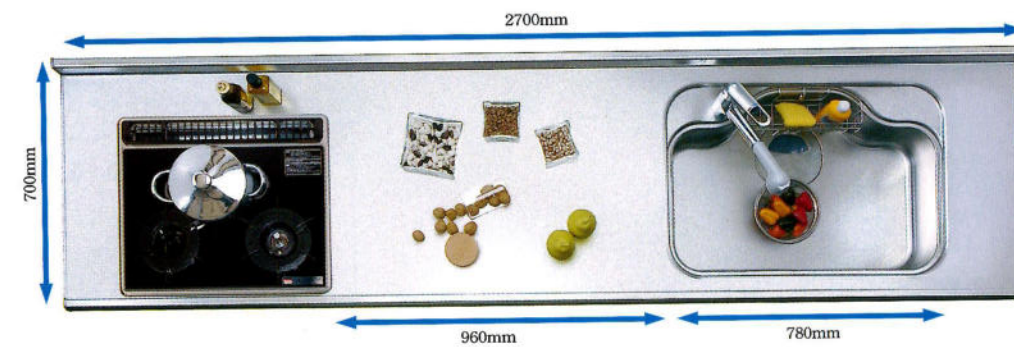

4分割引出・食洗機付プラン

セット合計価格
2700mm
¥1,117,900 (税込 ¥1,173,795)
2550mm
¥1,089,900 (税込 ¥1,144,395)

4分割引出ベーシックプラン

セット合計価格
2700mm
¥891,900 (税込 ¥936,495)
2550mm
¥858,600 (税込 ¥901,530)

ワークトップ・シンク

調理がしやすく、広さが自慢の快適キッチンです。

E シンク
奥行き700mm

H シンク

Jumbo シンク
奥行き600mm

New Family シンク
奥行き1050mm

アイデア満載の多機能Hシンク

まな板スタンド
洗剤ポケットに、まな板が収納できるスタンドをセット。

スライディングまな板
カッティングボード(まな板)がシンク内を自由にスライドするので、用途に合わせてご利用いただけます。

自由に移動

シンクを奥に下げ手前に100mmのスペースを確保することにより、水はねを大幅に軽減しました。

Eシンク

大皿や中華鍋も洗えるゆとりの変形シンク

大きなお皿やホットプレート、中華鍋など、今まで収まりづらかった食器・調理器具も、変形シンクならスムーズに洗えます。

Eシンク・Hシンク共用

100mmの奥行の差で作業効率が15%アップ。

標準サイズよりも100mm奥行を広げたことで、十分な調理スペースを確保。700mmタイプなら大皿への盛り付けもラクにできます。