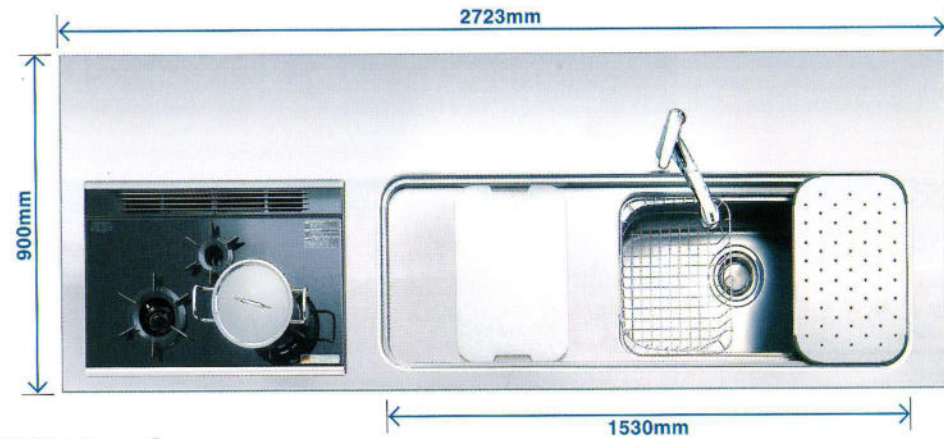

ワークトップバリエーション

フalconコメイブル (SBM)

ステラセレステ (SSC)

アイボリーコースト (SIC)

ブラジリアンブラウン (SBB)

調理がしやすく、広さが自慢の快適キッチンです。

マルチシンク [奥行900mm]

マルチシンク [奥行700mm]