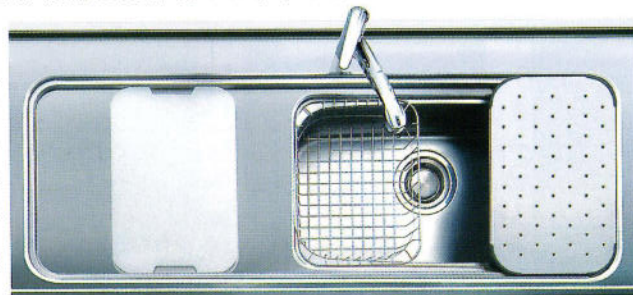

ワークトップバリエーション

フalconコメイブル (SBM)

ステラセレステ (SSC)

アイボリーコースト (SIC)

ブラジリアンブラウン (SBB)

調理がしやすく、広さが自慢の快適キッチンです。

マルチシンク [奥行900mm]

マルチシンク [奥行700mm]

Hシンク [奥行700mm]

マルチシンク

厚さ1mmのステンレスを使用した静音マルチシンク

ステンレス板厚1mmを使用した全長1500mmのマルチシンクは、特殊加工によりシンクにあたる水の音を大幅に低減し、使い勝手に優れたジャンボサイズのまな板をシンクいっばいにスライドさせて使ったり、洗った野菜の水切りや、まるでプロの厨房のようにスバゲティーのゆでこぼしなどを簡単に洗い流すことができるステップインスペースを設けた三段絞りの画期的なシンクです。