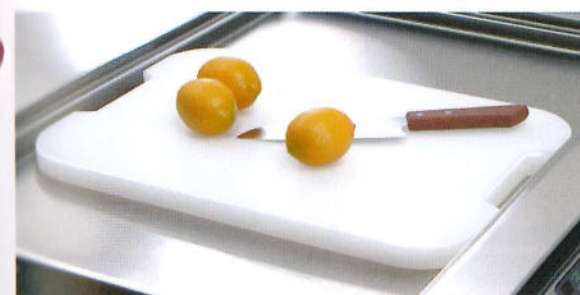

ジャンボまな板

シンク内にびったり納まるワイドサイズのまな板を標準装備。自由自在にスライドできる人気のアイテム。