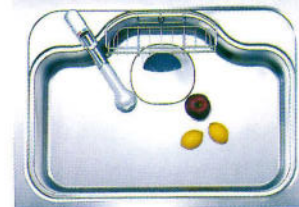

Hシンク [奥行700mm]

マルチシンク

厚さ1mmのステンレスを使用した静音マルチシンク

ステンレス板厚1mmを使用した全長1500mmのマルチシンクは、特殊加工によりシンクにあたる水の音を大幅に低減し、使い勝手に優れたジャンボサイズのまな板をシンクいっばいにスライドさせて使ったり、洗った野菜の水切りや、まるでプロの厨房のようにスバゲティーのゆでこぼしなどを簡単に洗い流すことができるステップインスペースを設けた三段絞りの画期的なシンクです。

Hシンク

洗剤カゴをはずせば大きな食器や鍋もラクラク洗えます

調理スペースをワイドに使用でき、しかもコンパクトながら機能性も抜群です。

マルチシンク [奥行1050mm]

Hシンク [奥行1050mm]

MATERIAL

■ステンレス

エンボス SF-10