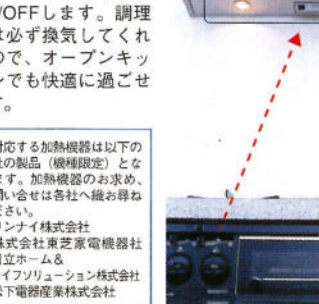

操作性

整流板でファンの 吸引力をパワーアップ

整流板により、吸い込み速度が、これまでの約2.5倍 (当社比) にアップ。フード外へ逃げようとする油煙を確実に捕らえます。

快適操作の リモコンスイッチ

操作は付属のリモコンスイッチで行います。手元で操作が行えるので、スイッチに手が届きにくい方でもらくらく操作が可能です。

加熱機器との 連動運転[®]で 安心便利

加熱機器のON/OFFと連動し、レンジフードのスイッチが自動的にON/OFFします。調理中は必ず換気してくれるので、オープンキッチンでも快適に過ごせます。