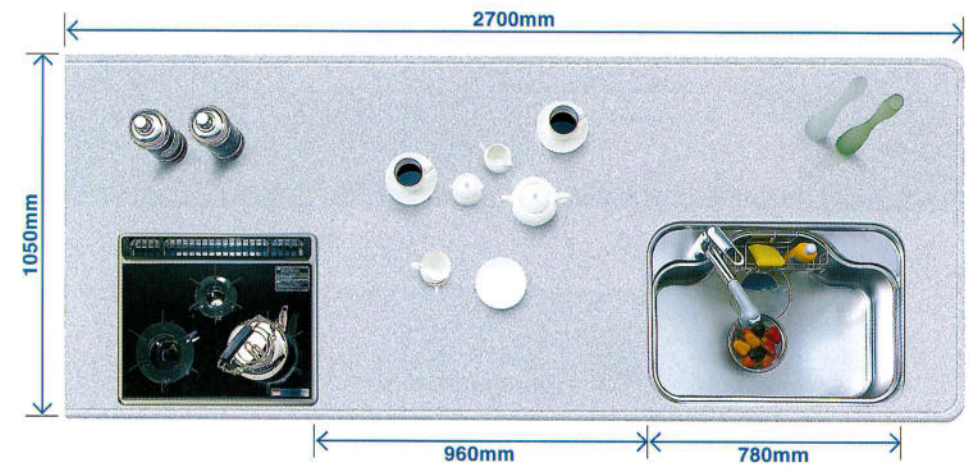

Hシンク

洗剤カゴをはずせば大きな食器や鍋もラクラク洗えます

調理スペースをワイドに使用でき、しかもコンパクトながら機能性も抜群です。

マルチシンク [奥行1050mm]

Hシンク [奥行1050mm]

MATERIAL

■ステンレス

エンボス SF-10