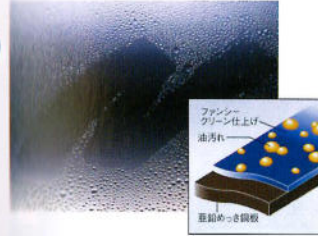

MAYAJ-901S

より衛生的に

汚れを浮かして、溶かす、 「スチーム洗浄」機能。

粒子の細かいスチームが、汚れに浸透。やわらかくなった汚れを、高濃度の洗浄液でグングン溶かします。あとは、強力水流で溶け出した汚れをイッキに洗い流します。(RWK-458D-SV-BE・458D2-BEシリーズに採用)

スチームパワーで汚れを浮かし、溶かす
写真はイメージです

伸びるセンターノズルで、 洗浄率アップ。

水圧により、伸びるセンターノズルで、大皿から箸などの小物まで、スミズミまで洗浄します。(RWK-458-BEシリーズに採用)

写真はイメージです

より静かに、洗う。約38dB (A) の低騒音化を実現。

新開発の吸音材により38dB (A)の低騒音化を達成。対面キッチンでも、リビングまで音が響きにくくなりました。(RWK-458D-SV-BE・458D2-BEに採用)

清掃性

油汚れを水玉状に弾く ファンシークリーン仕上げ

特に油汚れが気になるファンとフィルターはファンシークリーン仕上げ。しつこい油も水玉状に弾いて、汚れを寄せつけません。