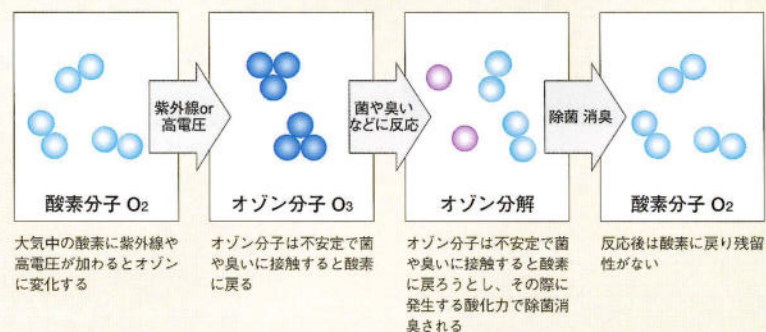

オゾンとは？

高い殺菌力

フッ素に次ぐ酸化力を有し(塩素の約7倍)、他の消毒剤に比較しても数段高い殺菌力があります。

耐性菌を作りません

オゾンの殺菌機構は酸化作用であり、細胞構成成分である核酸(RNA・DNA)を溶解するため、遺伝子が変化した耐性菌を作りません。

残留性がありません

オゾンは極めて短時間で分解され、有害な残留物を残さないため、近年になって従来法である塩素系薬剤・ホルマリン・EOGなどの残留毒性・副生成物による環境負荷の問題からオゾンへの切替が多くなってきました。

操作が容易です

オゾンは保存が効かず、消毒剤として流通・市販されていないため、他の消毒剤のような購入後の保守管理や希釈などの操作が必要になります。また、オゾン発生器は自動運転化されているので簡単に確実に消毒・消臭が行えます。

オゾン(OZONE)の語源はギリシア語の「臭う」という言葉で、自然界に存在する有臭無色の気体です。地上から約30km上空にある成層圏にはオゾン層と呼ばれるバリエーションがあり、太陽から発する強い紫外線の約95%を吸収して、地上への紫外線の到達を妨げています。