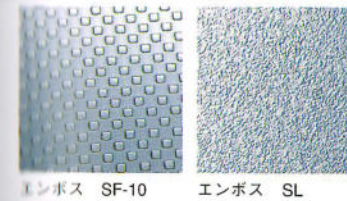

Hシンク

洗剤カゴをはずせば大きな食器や鍋もラクラク洗えます

調理スペースをワイドに使用でき、しかもコンパクトながら機能性も抜群です。

マルチシンク [奥行1050mm]

Hシンク [奥行1050mm]

MATERIAL

■ステンレス

エンボス SF-10