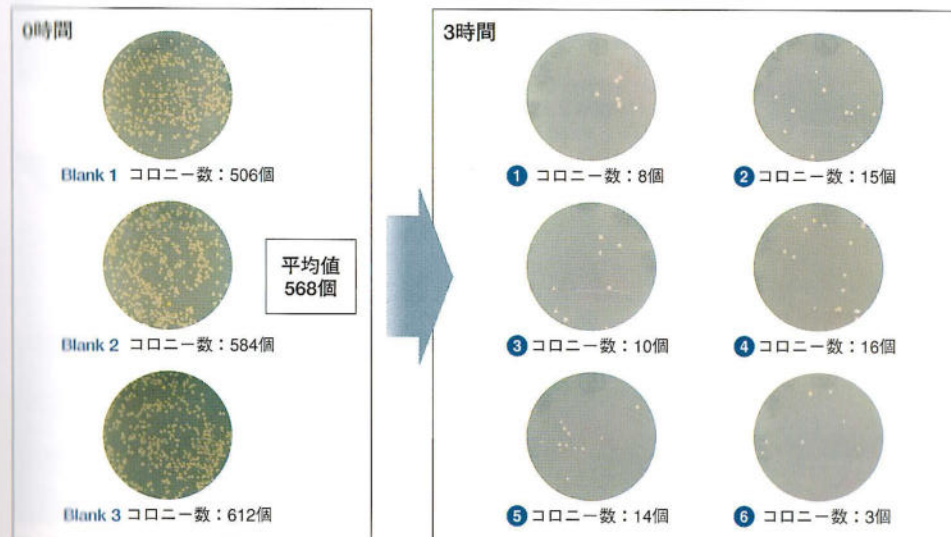

殺菌効果試験試験データ SK-010 (オゾン発生量 1.0mg/h)

黄色ブドウ球菌 (IID 671) : 568個

黄色ブドウ球菌	3時間 オゾン処理
No. 1	8
No. 2	15
No. 3	10
No. 4	16
No. 5	14
No. 6	3

使用菌株：黄色ブドウ球菌 (Staphylococcus aureus IID 671)
使用地：トリプトソーヤ寒天培地 (日本)

①~⑥はストッカー内の位置を表します