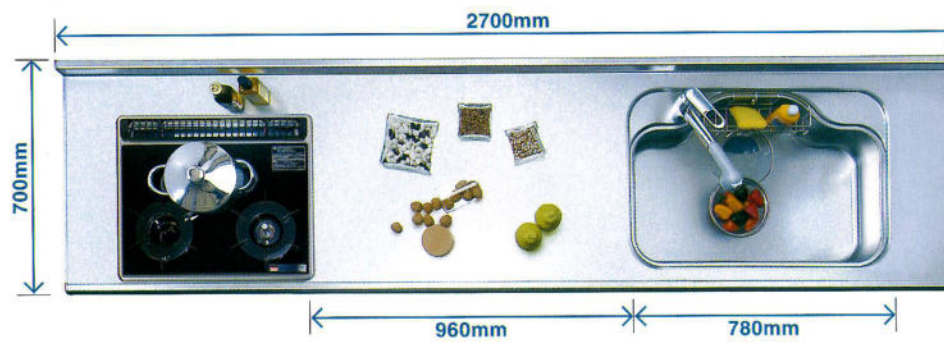

Hシンク [奥行700mm]