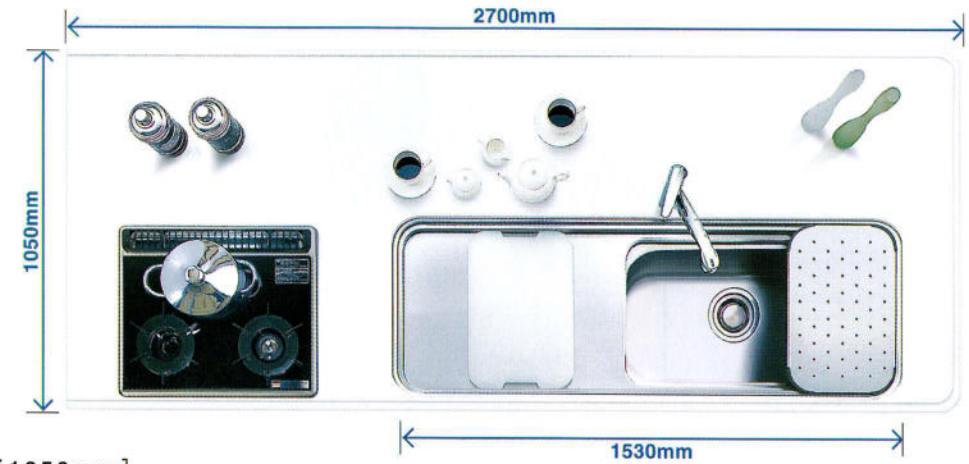

Hシンク [奥行700mm]

マルチシンク

厚さ1mmのステンレスを使用した静音マルチシンク

ステンレス板厚1mmを使用した全長1500mmのマルチシンクは、特殊加工によりシンクにあたる水の音を大幅に低減し、使い勝手に優れたジャンボサイズのまな板をシンクいっばいにスライドさせて使ったり、洗った野菜の水切りや、まるでプロの厨房のようにスバゲティーのゆでこぼしなどを簡単に洗い流すことができるステップインスペースを設けた三段絞りの画期的なシンクです。

Hシンク

洗剤カゴをはずせば大きな食器や鍋もラクラク洗えます

調理スペースをワイドに使用でき、しかもコンパクトながら機能性も抜群です。

マルチシンク [奥行1050mm]

Hシンク [奥行1050mm]

MATERIAL

■ステンレス

エンボス SF-10