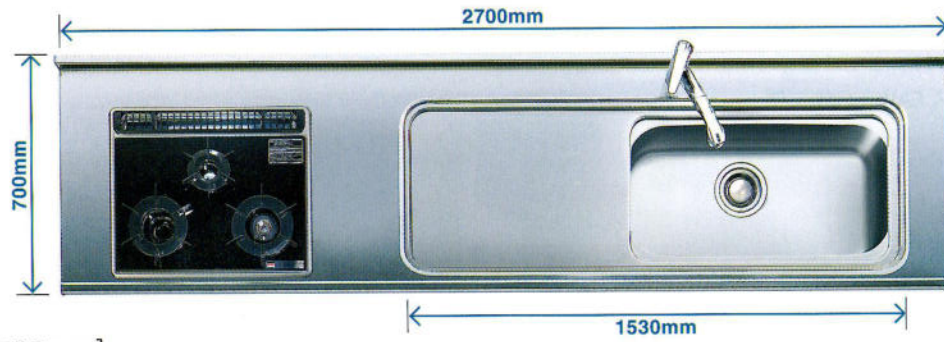

ワークトップバリエーション

フalconコメイブル (SBM)

ステラセレステ (SSC)

アイボリーコースト (SIC)

ブラジリアンブラウン (SBB)

調理がしやすく、広さが自慢の快適キッチンです。

マルチシンク [奥行900mm]

マルチシンク [奥行700mm]