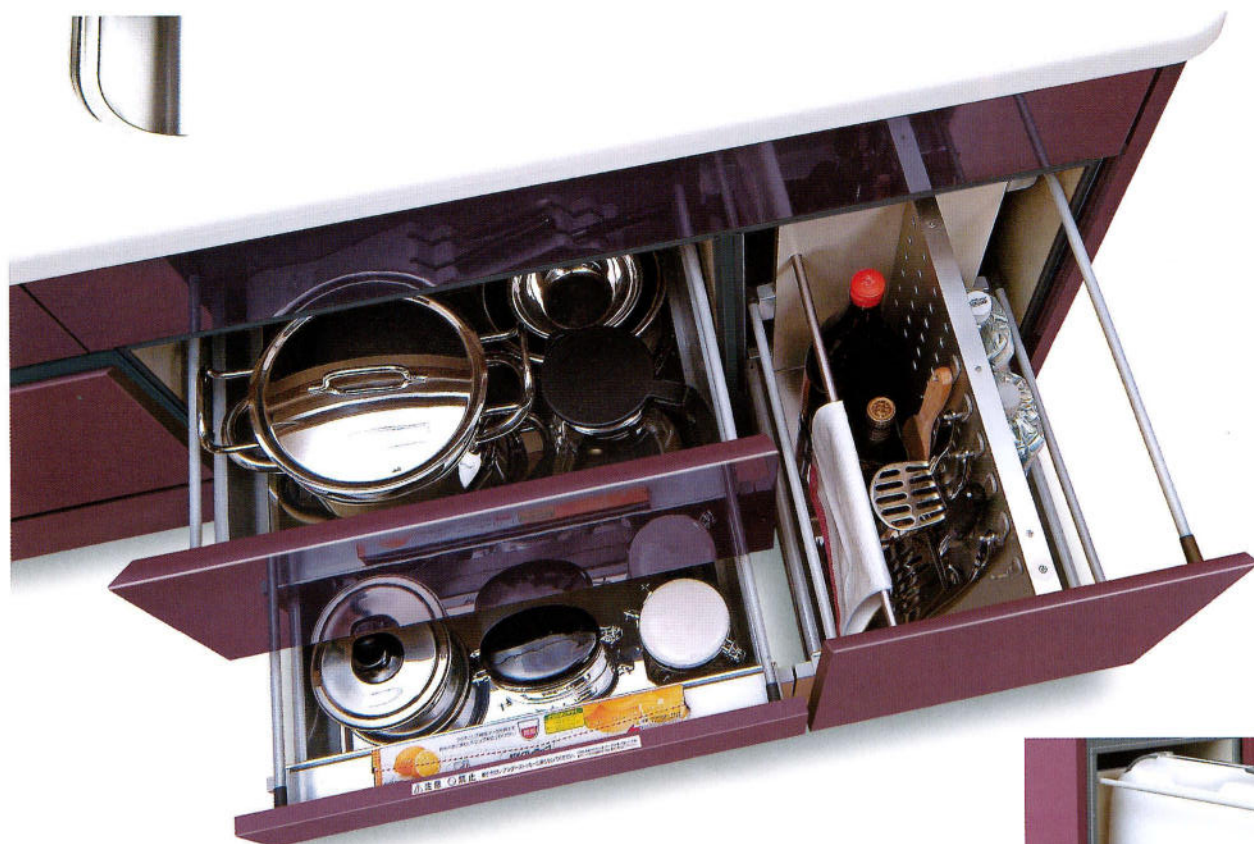

トリプルストッカー

シンク下を使い易く三分割。
高さを確保したツールゾーン。
大型食器の入るワイドゾーン。
重い物の入れやすいフットゾーン。

NEW TECHNOLOGY

○衝撃吸収ソフトレール
引出しは軽くスムーズに開閉できるプルモーション（衝撃吸収レール）を採用。引出し底面はステンレス張りでお手入れがとて簡単です。

「トリプルストッカー」で、さまざまな調理用品をすっきり清潔に収納できます。

キッチンにあふれる細々した調理用品をすっきりと収納。しまい場所に困りがちなふきんやおしぼり、毎日活躍するお玉やレードル、まな板、計量カップなどを清潔に保管します。出し入れのしやすさも自慢です。