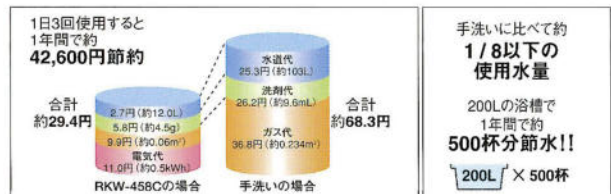

水切りプレート

シンク幅左右いっぱいにスライドできる水切りプレート。まな板と段違いスライドが施されているので、使い勝手は自由自在です。

NEW TECHNOLOGY

シンク内に、三段絞りを設けています。水切りプレート、まな板、水切りカゴを同時にスライドさせることが可能。キッチンワークをより快適にしてくれます。

ビルトイン 食器洗い乾燥機

RKW-458シリーズ

より静かに、より経済的に
洗えるスライドオープン
食器洗い乾燥機。

フルスライドオープン
食器洗い乾燥機

参考ページ
▶P39

しっかり節約、しっかり節水。

食器洗い乾燥機は、“ためすぎ”で水を大切に使う上手に節約します。水を流しながらすすぐ手洗いに比べ約1/8以下の水量できれいに洗えます。水道代・電気代・洗剤代などをトータルと比較しても、手洗いに比べ半分以下と経済的です。

●1回あたりの経費例 (食器点数40点の場合：当社調べ)
 水道代：125円/1 下水道代：100円/1 電気代：22円/kWh ガス代：165円/m³
 洗剤代：1,029円/1箱 (800g)
 ・食器洗い乾燥機は、RWK-458C「標準コース」で洗った場合。(60℃お湯接続)
 ・手洗いは、5Lのお湯で手洗いし洗い桶に40℃のお湯を5Lためて洗った後、
 毎分6.5L・14.3分すすぎ洗いした場合。
 洗剤代：194円/300mL ※価格は税込み表示です。