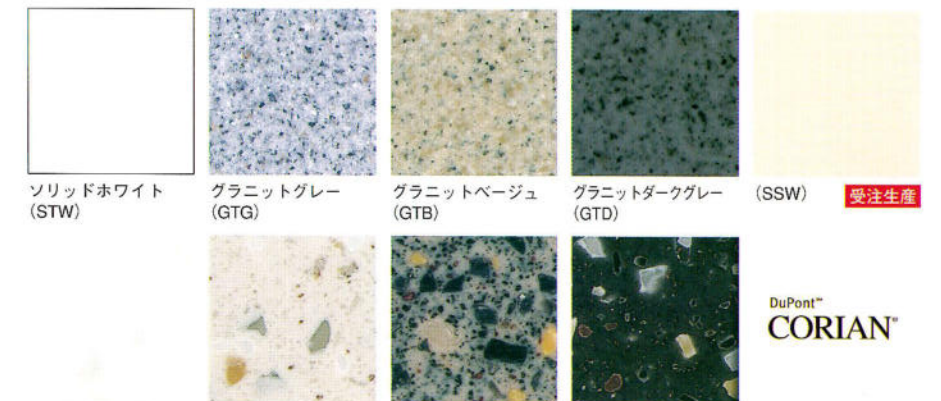

エンボス SL

ヘアライン H.L.

■人工大理石 (アクリル100%)

ソリッドホワイト (STW)

グラニットグレー (GTG)

グラニットベージュ (GTB)

グラニットダークグレー (GTD)

(SSW)