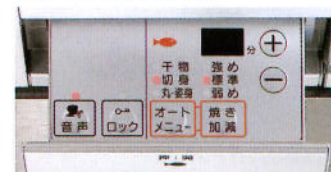

震度約4以上で自動消火する感震機能。(RBG-N78W6GA1TS-Aに採用)

素材にあわせて、天ぷら油の温度を自動調節。
●揚げもの温度自動調節機能(標準バーナーのみ)
おいしい天ぷらは、油の温度管理が決め手。130~220℃まで、10℃毎に温度調節が思いのまま。大火・小火を自動でくりかえし、揚げものをカラッとおいしく仕上げます。(RBG-N78W6GA1TS-A以外の機種は、160℃、180℃、200℃の3段階(センサー搭載バーナーのみ)です。)

お好みの焼き加減を可能にしたオートグリルを新採用。メニューキーと焼き加減を選択すれば、焼き時間と火加減をオートコントロール。自動で焼き上げてくれるから、焼け具合を確認する手間もかかりません。また、お好みに応じて時間や焼き加減を任意で調節するマニュアル操作も可能です。(RBG-N78W6GA1TS-Aに採用)