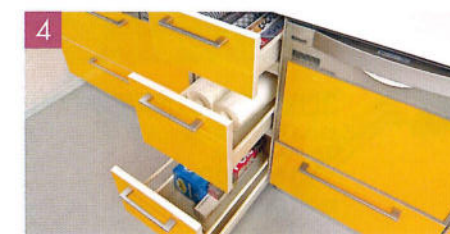

アンダーストッカー
足元のデッドスペースまで引き出して収納に使えます。