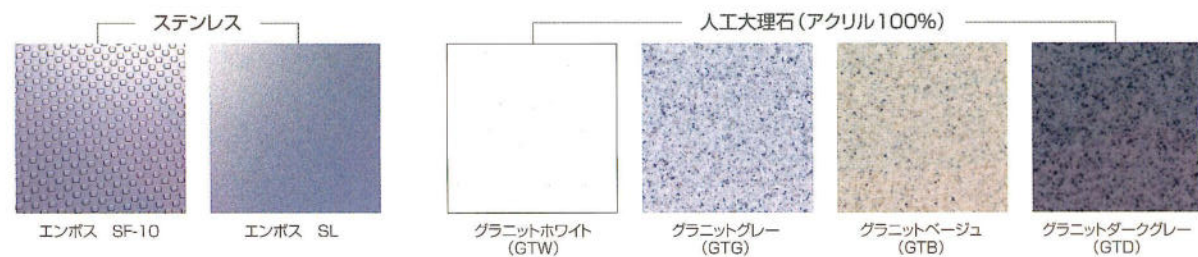

- ワークトップ:人工大理石(GTW)
¥680,900 (税込¥714,945)
- ワークトップ:ステンレス
¥622,900 (税込¥654,045)

VARIATION

標準プラン(水栓別途)

間口2550mm×奥行650mm

- ワークトップ:人工大理石(GTW)
¥511,400 (税込¥536,970)
- ワークトップ:ステンレス
¥453,400 (税込¥476,070)

WORKTOP

DOOR COLOR