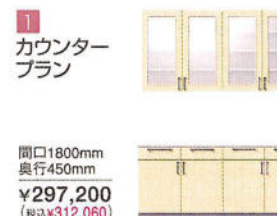

シングルレバー混合栓
BG-277GK8 ハンドシャワー水栓
首振りシルバーシャワーヘッド付
¥44,000 (税込¥46,200)

浄水器
A101ZC ¥60,000 (税込¥63,000)

A101NC ¥63,000 (税込¥66,150)

カートリッジ交換タイプ有

- カルキ臭、トリハロメタン、鉛等の13物質を完全除去。

収納プラン

選べる収納プランから、暮らす楽しさをバージョンアップ。

ベーシックプラン
間口1350mm×奥行450mm×高さ2350mm
¥254,900 (税込¥267,645)

1
カウンタープラン

間口1800mm
奥行450mm
¥297,200 (税込¥312,060)

2
カウンター+収納プラン

間口1800mm
奥行450mm
¥358,200 (税込¥376,110)

3
収納プラン

間口900mm
奥行450mm
¥151,600 (税込¥159,180)

4
収納プラン

間口900mm
奥行450mm
¥206,600 (税込¥216,930)