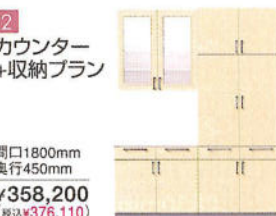

シングルレバー混合栓
BG-277GK8 ハンドシャワー水栓
首振りシルバーシャワーヘッド付
¥44,000 (税込¥46,200)

浄水器
A101ZC ¥60,000 (税込¥63,000)

A101NC ¥63,000 (税込¥66,150)

カートリッジ交換タイプ有

- カルキ臭、トリハロメタン、鉛等の13物質を完全除去。

収納プラン

選べる収納プランから、暮らす楽しさをバージョンアップ。

ベーシックプラン
間口1350mm×奥行450mm×高さ2350mm
¥254,900 (税込¥267,645)

1
カウンタープラン

間口1800mm
奥行450mm
¥297,200 (税込¥312,060)

2
カウンター+収納プラン

間口1800mm
奥行450mm
¥358,200 (税込¥376,110)

3
収納プラン

間口900mm
奥行450mm
¥151,600 (税込¥159,180)

4
収納プラン

間口900mm
奥行450mm
¥206,600 (税込¥216,930)