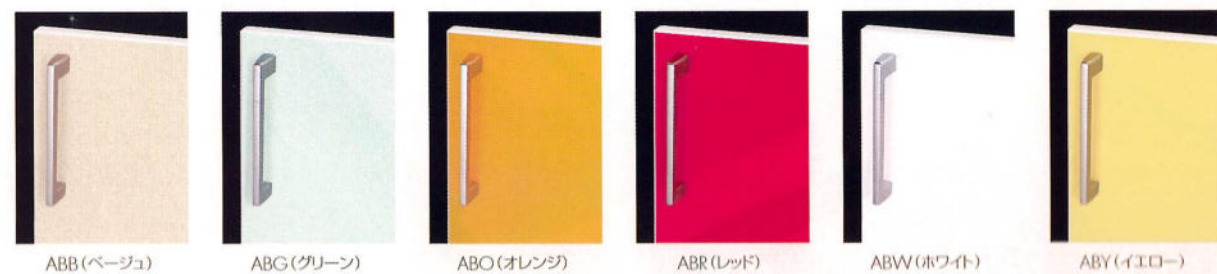

- ワークトップ:人工大理石(GTW)
¥680,900 (税込¥714,945)
- ワークトップ:ステンレス
¥622,900 (税込¥654,045)

VARIATION

標準プラン(水栓別途)

間口2550mm×奥行650mm

- ワークトップ:人工大理石(GTW)
¥511,400 (税込¥536,970)
- ワークトップ:ステンレス
¥453,400 (税込¥476,070)

WORKTOP

DOOR COLOR