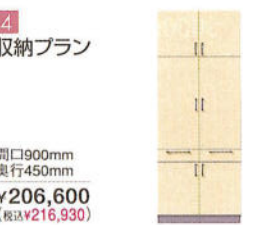

1
カウンタープラン

間口1800mm
奥行450mm
¥297,200 (税込¥312,060)

2
カウンター+収納プラン

間口1800mm
奥行450mm
¥358,200 (税込¥376,110)

3
収納プラン

間口900mm
奥行450mm
¥151,600 (税込¥159,180)

4
収納プラン

間口900mm
奥行450mm
¥206,600 (税込¥216,930)