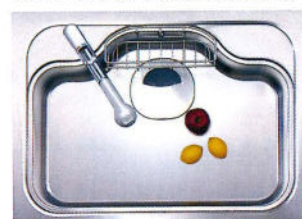

シャワー水栓
ノズルを引き出しハンドシャワーとして使えます。シンクの隅々、一段低くなったステップインスペースも丸ごと洗えて便利。いつも清潔なシンクをリードします。

調理補助プレート

調理にゆとりができるうれしいプレート。ワークトップの使い勝手が一段とアップします。

ジャンボまな板
シンク内にびったり納まるワイドサイズのまな板を標準装備。自由自在にスライドできる人気のアイテム。

洗剤ポケット
シンク周りをすっきり整頓できる洗剤ポケット付き。収納場所に困りがちな洗剤を美しく収納できます。

水切りプレート
シンク幅左右いっぱいにスライドできる水切りプレート。まな板と段違いスライドが施されているので、使い勝手は自由自在です。

NEW TECHNOLOGY

シンク内に、三段絞りを設けています。水切りプレート、まな板、水切りカゴを同時にスライドさせることが可能。キッチンワークをより快適にしてくれます。

調理がしやすく、広さが自慢の快適キッチンです。

マルチシンク [奥行900mm]

マルチシンク [奥行700mm]

Hシンク [奥行700mm]

マルチシンク
厚さ1mmのステンレスを使用した静音マルチシンク

ステンレス板厚1mmを使用した全長1500mmのマルチシンクは、特殊加工によりシンクにあたる水の音を大幅に低減し、使い勝手に優れたジャンボサイズのまな板をシンクいっぱいにはスライドさせて使ったり、洗った野菜の水切りや、まるでプロの厨房のようにスハゲティのゆでこぼしなどを簡単に洗い流すことができるステップインスペースを設けた三段絞りの画期的なシンクです。

Hシンク

洗剤カゴをはずせば大きな食器や鍋もラクラク洗えます。調理スペースをワイドに使用でき、しかもコンパクトながら機能性も抜群です。

マルチシンク [奥行1050mm]

Hシンク [奥行1050mm]

MATERIAL

■ステンレス

エンボス SF-10 エンボス SL

ヘアライン H.L.