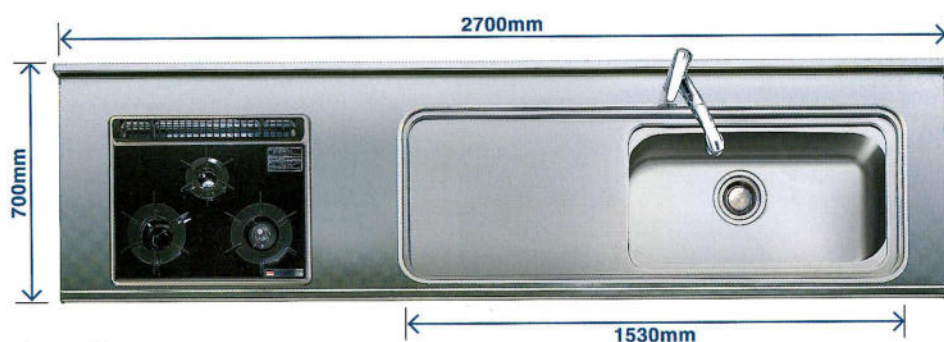

シャワー水栓
ノズルを引き出しハンドシャワーとして使えます。シンクの隅々、一段低くなったステップインスペースも丸ごと洗えて便利。いつも清潔なシンクをリードします。

調理補助プレート

調理にゆとりができるうれしいプレート。ワークトップの使い勝手が一段とアップします。

ジャンボまな板
シンク内にびったり納まるワイドサイズのまな板を標準装備。自由自在にスライドできる人気のアイテム。

洗剤ポケット
シンク周りをすっきり整頓できる洗剤ポケット付き。収納場所に困りがちな洗剤を美しく収納できます。

水切りプレート
シンク幅左右いっぱいにスライドできる水切りプレート。まな板と段違いスライドが施されているので、使い勝手は自由自在です。

NEW TECHNOLOGY

シンク内に、三段絞りを設けています。水切りプレート、まな板、水切りカゴを同時にスライドさせることが可能。キッチンワークをより快適にしてくれます。

調理がしやすく、広さが自慢の快適キッチンです。

マルチシンク [奥行900mm]

マルチシンク [奥行700mm]

Hシンク

洗剤カゴをはずせば大きな食器や鍋もラクラク洗えます。調理スペースをワイドに使用でき、しかもコンパクトながら機能性も抜群です。

マルチシンク [奥行1050mm]

Hシンク [奥行1050mm]

MATERIAL

■ステンレス

エンボス SF-10 エンボス SL

ヘアライン H.L.