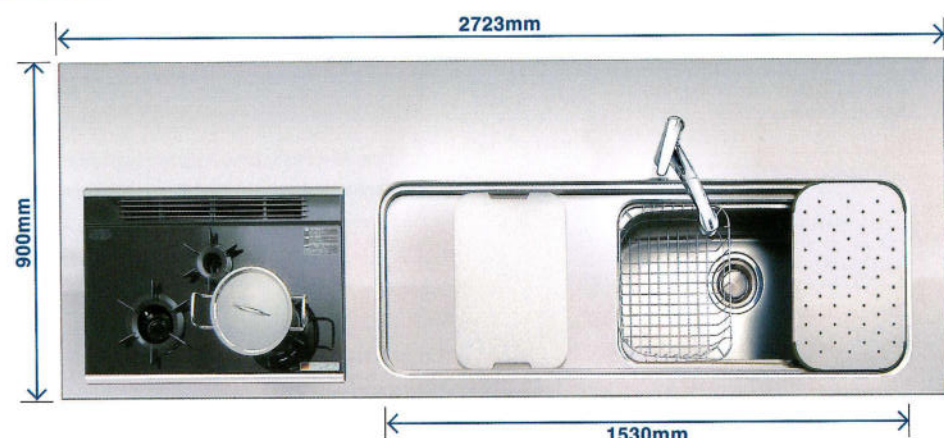

シャワー水栓
ノズルを引き出しハンドシャワーとして使えます。シンクの隅々、一段低くなったステップインスペースも丸ごと洗えて便利。いつも清潔なシンクをリードします。

調理補助プレート

調理にゆとりができるうれしいプレート。ワークトップの使い勝手が一段とアップします。

ジャンボまな板
シンク内にびったり納まるワイドサイズのまな板を標準装備。自由自在にスライドできる人気のアイテム。

洗剤ポケット
シンク周りをすっきり整頓できる洗剤ポケット付き。収納場所に困りがちな洗剤を美しく収納できます。

水切りプレート
シンク幅左右いっぱいにスライドできる水切りプレート。まな板と段違いスライドが施されているので、使い勝手は自由自在です。

NEW TECHNOLOGY

シンク内に、三段絞りを設けています。水切りプレート、まな板、水切りカゴを同時にスライドさせることが可能。キッチンワークをより快適にしてくれます。

調理がしやすく、広さが自慢の快適キッチンです。

マルチシンク [奥行900mm]

マルチシンク [奥行700mm]

Hシンク [奥行700mm]

マルチシンク
厚さ1mmのステンレスを使用した静音マルチシンク

ステンレス板厚1mmを使用した全長1500mmのマルチシンクは、特殊加工によりシンクにあたる水の音を大幅に低減し、使い勝手に優れたジャンボサイズのまな板をシンクいっぱいにはスライドさせて使ったり、洗った野菜の水切りや、まるでプロの厨房のようにスハゲティのゆでこぼしなどを簡単に洗い流すことができるステップインスペースを設けた三段絞りの画期的なシンクです。

Hシンク

洗剤カゴをはずせば大きな食器や鍋もラクラク洗えます。調理スペースをワイドに使用でき、しかもコンパクトながら機能性も抜群です。

マルチシンク [奥行1050mm]

Hシンク [奥行1050mm]

MATERIAL

■ステンレス

エンボス SF-10 エンボス SL

ヘアライン H.L.