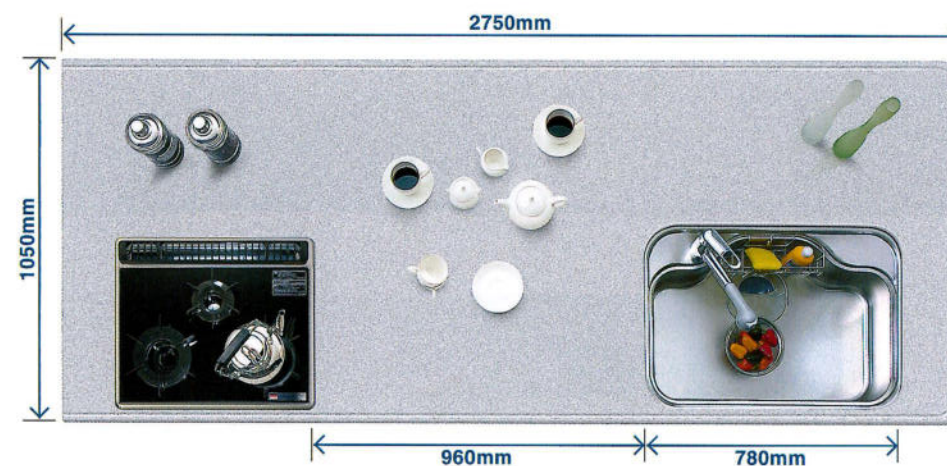

水切りプレート
シンク幅左右いっぱいにスライドできる水切りプレート。まな板と段違いスライドが施されているので、使い勝手は自由自在です。

NEW TECHNOLOGY

シンク内に、三段絞りを設けています。水切りプレート、まな板、水切りカゴを同時にスライドさせることが可能。キッチンワークをより快適にしてくれます。

調理がしやすく、広さが自慢の快適キッチンです。

マルチシンク [奥行900mm]

マルチシンク [奥行700mm]

Hシンク

洗剤カゴをはずせば大きな食器や鍋もラクラク洗えます。調理スペースをワイドに使用でき、しかもコンパクトながら機能性も抜群です。

マルチシンク [奥行1050mm]

Hシンク [奥行1050mm]

MATERIAL

■ステンレス

エンボス SF-10 エンボス SL

ヘアライン H.L.