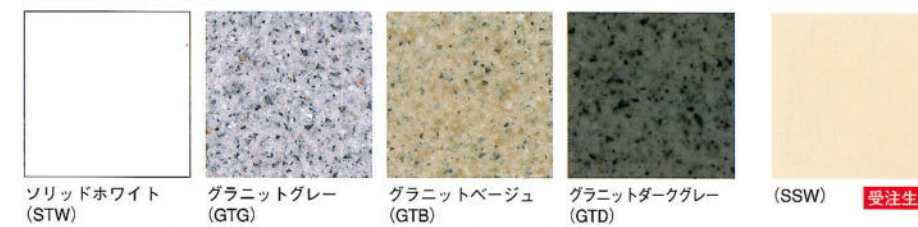

■人工大理石 (アクリル100%)