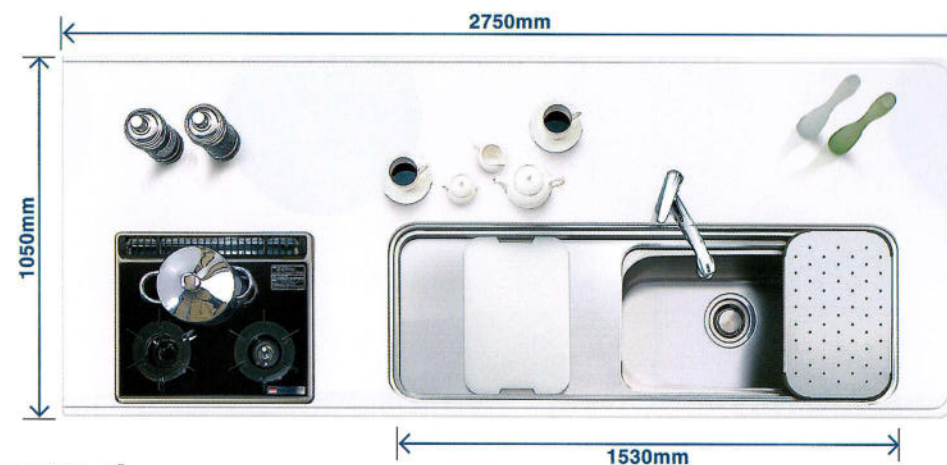

水切りプレート
シンク幅左右いっぱいにスライドできる水切りプレート。まな板と段違いスライドが施されているので、使い勝手は自由自在です。

NEW TECHNOLOGY

シンク内に、三段絞りを設けています。水切りプレート、まな板、水切りカゴを同時にスライドさせることが可能。キッチンワークをより快適にしてくれます。

調理がしやすく、広さが自慢の快適キッチンです。

マルチシンク [奥行900mm]

マルチシンク [奥行700mm]

Hシンク [奥行700mm]

マルチシンク
厚さ1mmのステンレスを使用した静音マルチシンク

ステンレス板厚1mmを使用した全長1500mmのマルチシンクは、特殊加工によりシンクにあたる水の音を大幅に低減し、使い勝手に優れたジャンボサイズのまな板をシンクいっぱいにはスライドさせて使ったり、洗った野菜の水切りや、まるでプロの厨房のようにスハゲティのゆでこぼしなどを簡単に洗い流すことができるステップインスペースを設けた三段絞りの画期的なシンクです。

Hシンク

洗剤カゴをはずせば大きな食器や鍋もラクラク洗えます。調理スペースをワイドに使用でき、しかもコンパクトながら機能性も抜群です。

マルチシンク [奥行1050mm]

Hシンク [奥行1050mm]

MATERIAL

■ステンレス

エンボス SF-10 エンボス SL

ヘアライン H.L.