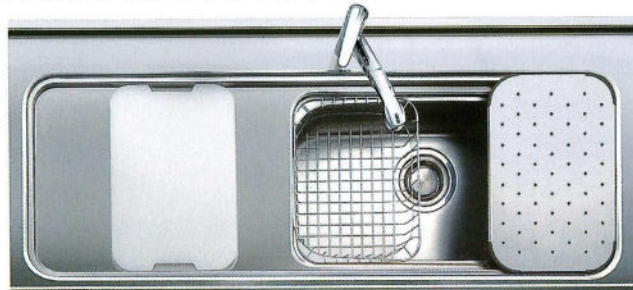

シャワー水栓
ノズルを引き出しハンドシャワーとして使えます。シンクの隅々、一段低くなったステップインスペースも丸ごと洗えて便利。いつも清潔なシンクをリードします。

調理補助プレート

調理にゆとりができるうれしいプレート。ワークトップの使い勝手が一段とアップします。

ジャンボまな板
シンク内にびったり納まるワイドサイズのまな板を標準装備。自由自在にスライドできる人気のアイテム。

洗剤ポケット
シンク周りをすっきり整頓できる洗剤ポケット付き。収納場所に困りがちな洗剤を美しく収納できます。

水切りプレート
シンク幅左右いっぱいにスライドできる水切りプレート。まな板と段違いスライドが施されているので、使い勝手は自由自在です。

NEW TECHNOLOGY

シンク内に、三段絞りを設けています。水切りプレート、まな板、水切りカゴを同時にスライドさせることが可能。キッチンワークをより快適にしてくれます。

調理がしやすく、広さが自慢の快適キッチンです。

マルチシンク [奥行900mm]

マルチシンク [奥行700mm]

Hシンク [奥行700mm]

マルチシンク
厚さ1mmのステンレスを使用した静音マルチシンク

ステンレス板厚1mmを使用した全長1500mmのマルチシンクは、特殊加工によりシンクにあたる水の音を大幅に低減し、使い勝手に優れたジャンボサイズのまな板をシンクいっぱいにはスライドさせて使ったり、洗った野菜の水切りや、まるでプロの厨房のようにスハゲティのゆでこぼしなどを簡単に洗い流すことができるステップインスペースを設けた三段絞りの画期的なシンクです。

Hシンク

洗剤カゴをはずせば大きな食器や鍋もラクラク洗えます。調理スペースをワイドに使用でき、しかもコンパクトながら機能性も抜群です。

マルチシンク [奥行1050mm]

Hシンク [奥行1050mm]

MATERIAL

■ステンレス

エンボス SF-10 エンボス SL

ヘアライン H.L.