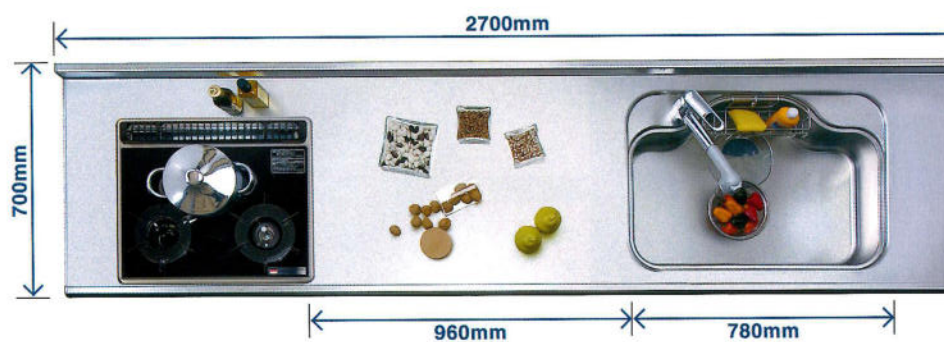

Hシンク [奥行700mm]