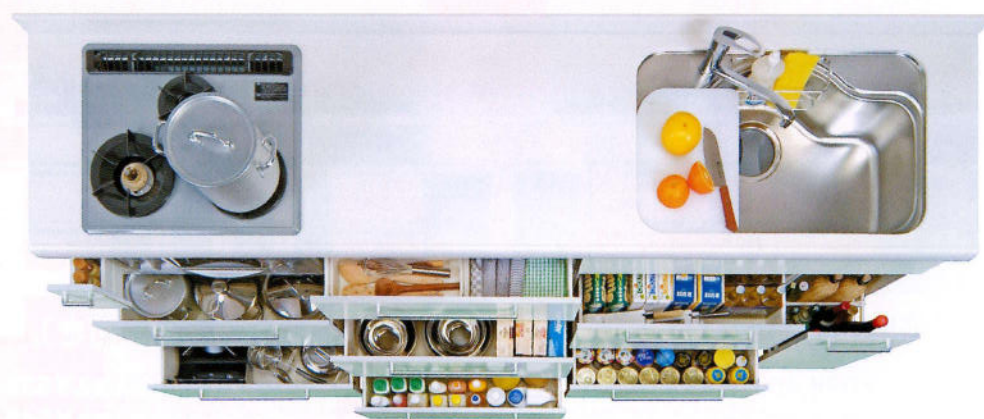

ホワイト (ALW)

ブルーグリーン (ALB)

イエロー (ALY)

標準仕様 Standard

暮らしを楽しむキッチン空間。
調理がしやすく、広さが自慢です。

■スライドストックカー
キッチンにあふれる細々した調理用品をすっきりと収納。出し入れのしやすさも自慢です。

■調理小物収納
ハンドエリアに設けた引出しは、スプーン、フォーク類などを整理しやすい浅めのタイプ。出し入れのしやすさが魅力です。

■洗剤ポケット
シンク周りをすっきり整頓できる洗剤ポケット。収納場所に困りがない洗剤を美しく収納できます。

■調味料入れ
調味料や小物の整理に便利な小引出しをガス横に設けました。

機能美あふれるセッティング。

■吊戸棚
地震対応キャッチを採用。万一の場合でも、戸棚の中身が飛び出さず安全です。

■NEWデザインシンク
幅も奥行きもワイドだから、収まりにくい大皿や中華鍋もラクに洗えるアイデアシンク。

■食器洗い乾燥機
RKW-457-SV
ラクな姿勢で作業ができるスライド式食器洗い乾燥機を標準装備。(食洗機プラン)

■水栓
KM556G
シングルレバー水栓

■3口シルバーフェイスコンロ
RBG-32B8-SVG
美観性と耐久性を追求したホーロートップ。色落ちや傷が付くこともなくお手入れが簡単です。

■レンジフード(シロッコファン)
BDR-3HE-7517SI/9017SI
キッチンのインテリア性をアップする、シルバー仕上げのおしゃれなフォルム。お手入れも簡単です。

標準セット価格(食洗機なし)

2250mm …… ¥396,400 (税込 ¥416,220)
 2400mm …… ¥402,500 (税込 ¥422,625)
 2550mm …… ¥407,600 (税込 ¥427,980)
 2700mm …… ¥427,700 (税込 ¥449,085)