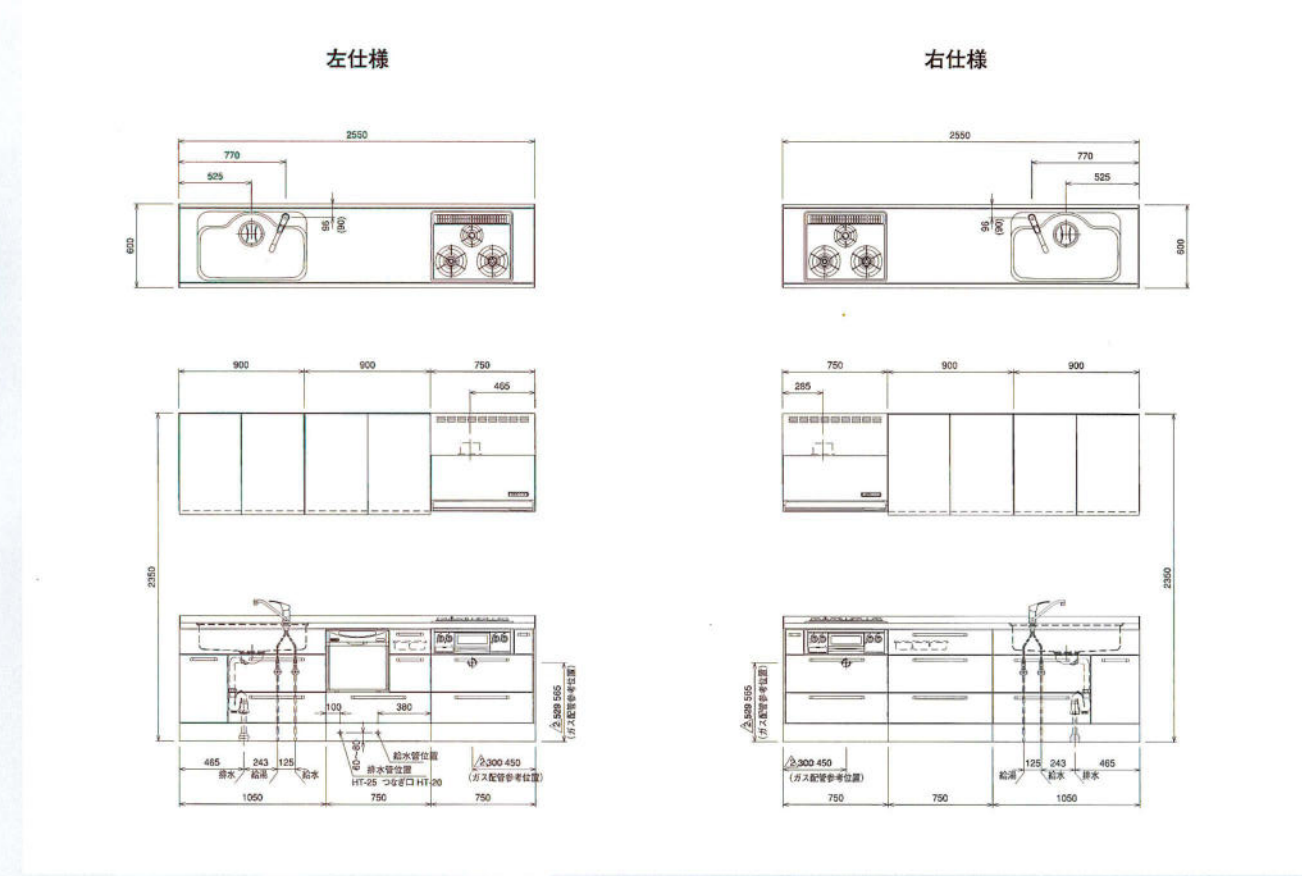

W1350×D450×H2350mm
 セット価格 ¥253,100
 (税込 ¥265,755)

W1500×D450×H2350mm
 セット価格 ¥278,800
 (税込 ¥292,740)

W1800×D450×H2350mm
 セット価格 ¥329,700
 (税込 ¥346,185)

収納量やライフスタイルに合わせて、基本のユニットを自由に組み合わせ。
 あなただけの快適キッチンづくりを実現します。

施工寸法図

2250mm

施工寸法図

2550mm

2400mm

2700mm