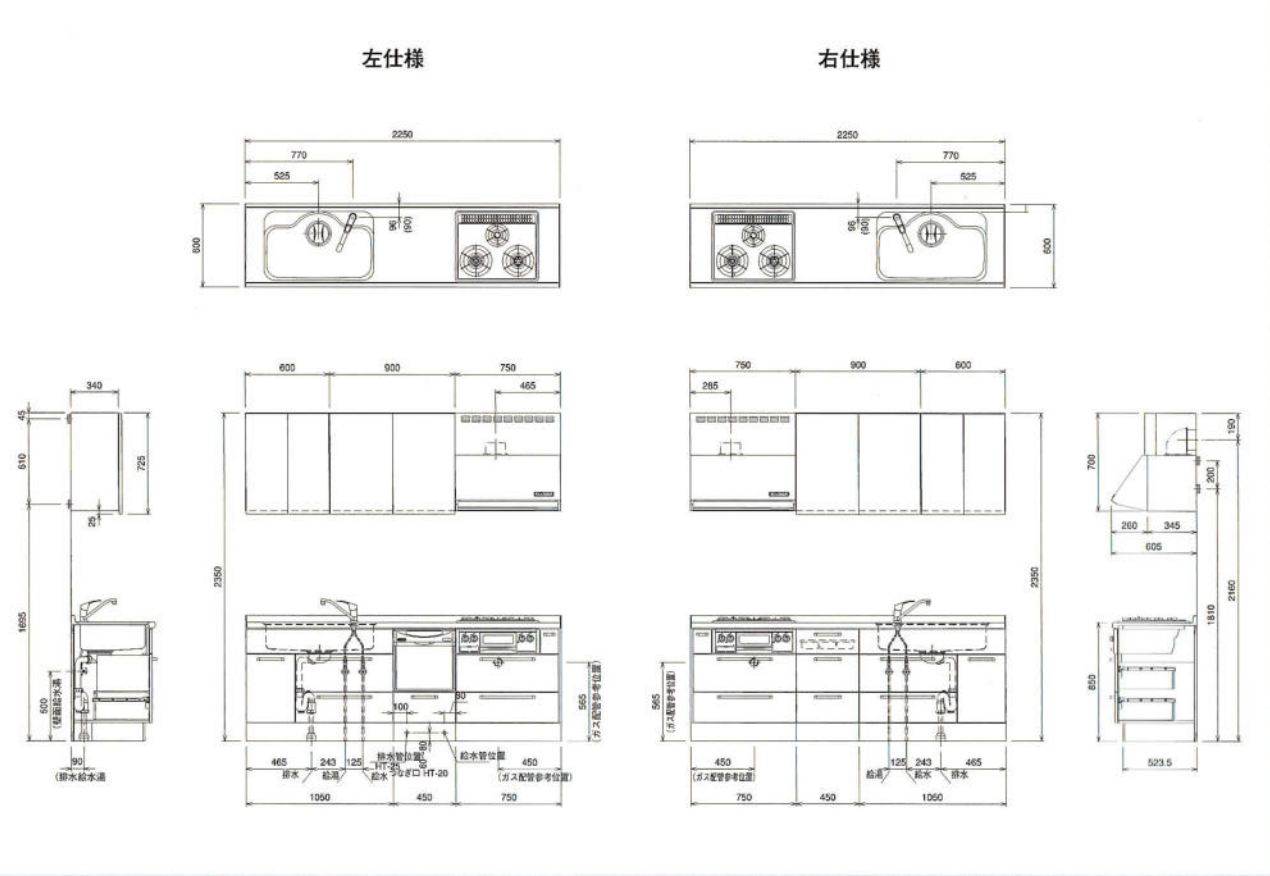

シャワー水栓

KM628GBT
 プラス ¥32,000 (税込 ¥33,600)
 広い吐水口空間、コンパクト&回転式のシャワーヘッド、きめ細かなシャワーなど、機能性抜群です。

収納プラン
Set Plan

わが家の個性を主張する広がり
 快適を生み出す収納プラン。

※収納プランにつきましては、短納期対応ではございません。

■カウンタープラン

W900×D450×H2350mm
 セット価格 ¥151,200
 (税込 ¥158,760)

W1350×D450×H2350mm
 セット価格 ¥253,100
 (税込 ¥265,755)

W1500×D450×H2350mm
 セット価格 ¥278,800
 (税込 ¥292,740)

W1800×D450×H2350mm
 セット価格 ¥329,700
 (税込 ¥346,185)

収納量やライフスタイルに合わせて、基本のユニットを自由に組み合わせ。
 あなただけの快適キッチンづくりを実現します。

施工寸法図

2250mm

施工寸法図

2550mm

2400mm

2700mm