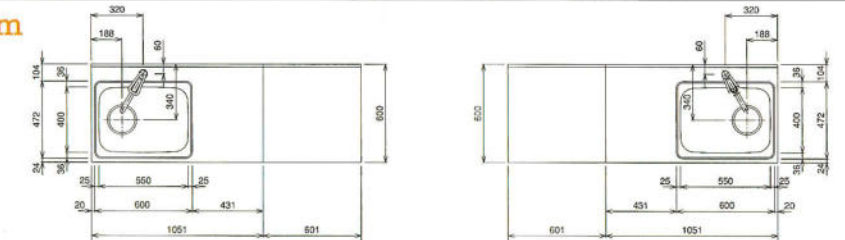

FVA-603BT (BK/I/SI)
開口600mm×奥行590mm×高さ700mm(扉板内蔵タイプ)
¥37,000 (税込¥38,850)

FVA-753BT (BK/I/SI)
開口750mm×奥行590mm×高さ700mm(扉板内蔵タイプ)
¥43,000 (税込¥45,150)

ビルトイン(上面操作)仕様

1800mm

1650mm

1500mm

1200mm

コンロフリー仕様

1950mm

1800mm

1650mm

上面操作仕様正面図

ビルトイン仕様正面図