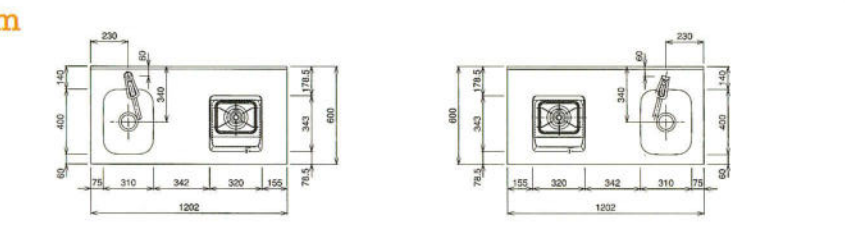

FVA-603BT (BK/I/SI)
開口600mm×奥行590mm×高さ700mm(扉板内蔵タイプ)
¥37,000 (税込¥38,850)

FVA-753BT (BK/I/SI)
開口750mm×奥行590mm×高さ700mm(扉板内蔵タイプ)
¥43,000 (税込¥45,150)

ビルトイン(上面操作)仕様

1800mm

1650mm

1500mm

1200mm

コンロフリー仕様

1950mm

1800mm

1650mm

上面操作仕様正面図

ビルトイン仕様正面図