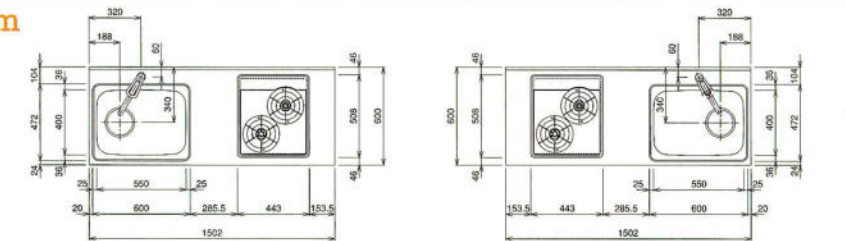

FVA-603BT (BK/I/SI)
開口600mm×奥行590mm×高さ700mm(扉板内蔵タイプ)
¥37,000 (税込¥38,850)

FVA-753BT (BK/I/SI)
開口750mm×奥行590mm×高さ700mm(扉板内蔵タイプ)
¥43,000 (税込¥45,150)

ビルトイン(上面操作)仕様

1800mm

1650mm

1500mm

1200mm

コンロフリー仕様

1950mm

1800mm

1650mm

上面操作仕様正面図

ビルトイン仕様正面図