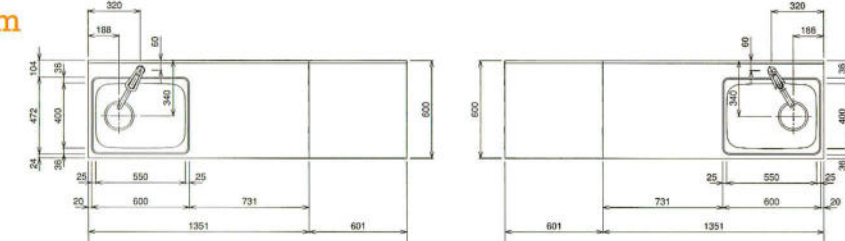

FVA-603BT (BK/I/SI)
開口600mm×奥行590mm×高さ700mm(扉板内蔵タイプ)
¥37,000 (税込¥38,850)

FVA-753BT (BK/I/SI)
開口750mm×奥行590mm×高さ700mm(扉板内蔵タイプ)
¥43,000 (税込¥45,150)

ビルトイン(上面操作)仕様

1800mm

1650mm

1500mm

1200mm

コンロフリー仕様

1950mm

1800mm

1650mm

上面操作仕様正面図

ビルトイン仕様正面図