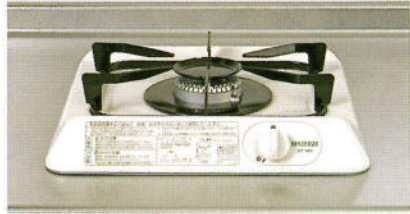

コンロフリー

熱源を持ち込み設定としたタイプです。壁側には防熱板(オプション)の設定もあり、より安全に使っていただける仕様になりました。

1800mm

¥269,000
(税込¥282,450)
間口 1800mm
面材 FLB(ダークブルー)
レンジフード VFR-63FSBT6
水栓 FB-238-101
防熱板 FS500

1500mm

¥301,000
(税込¥316,050)
間口 1500mm
面材 FLB(ダークブルー)
熱源 SIH-C224A
換気扇フード FVA603BT (I)
水栓 FB238-101

1200mm

¥208,400(税込¥218,820)
間口 1200mm
面材 FLC(クリーム)
熱源 DC1002A
レンジフード VFR63FSBT6
水栓 FB238-101

1950mm

¥239,800(税込¥251,790)
間口 1950mm
面材 FLW(ホワイト)
換気扇フード FVA603BT (I)
水栓 FB-238-101

1650mm

¥254,300
(税込¥267,015)
間口 1650mm
面材 FLC(クリーム)
レンジフード VFR-63FKBT6
水栓 FB-238-101

オプション

ガスコンロ

ガス1口コンロ
DC1002A ホーロートップ(上面操作)
開口300mm
¥25,000 (税込¥26,250)

ガス2口コンロ(グリル無)
RBT-20K3-BG ブラックフェイス/ホーロートップ
¥55,000 (税込¥57,750)
RBT-20K3-SV シルバーフェイス/ホーロートップ
¥60,000 (税込¥63,000)

ガス2口コンロ(グリル付)
RBG-20K3-BG ブラックフェイス/ホーロートップ
¥63,000 (税込¥66,150)
RBG-20K3-SV シルバーフェイス/ホーロートップ
¥68,000 (税込¥71,400)