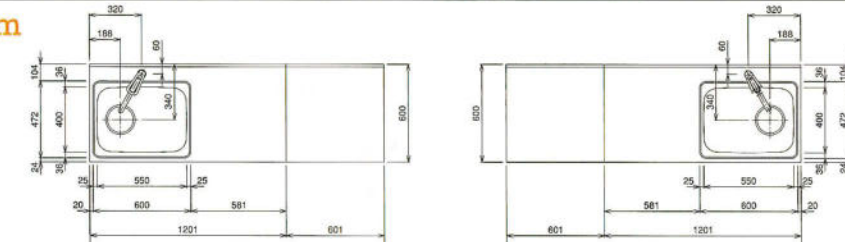

FVA-603BT (BK/I/SI)
開口600mm×奥行590mm×高さ700mm(扉板内蔵タイプ)
¥37,000 (税込¥38,850)

FVA-753BT (BK/I/SI)
開口750mm×奥行590mm×高さ700mm(扉板内蔵タイプ)
¥43,000 (税込¥45,150)

ビルトイン(上面操作)仕様

1800mm

1650mm

1500mm

1200mm

コンロフリー仕様

1950mm

1800mm

1650mm

上面操作仕様正面図

ビルトイン仕様正面図