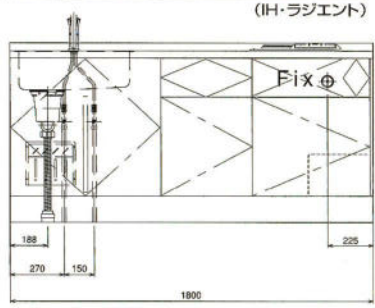

1950mm

1800mm

1650mm

上面操作仕様正面図

ビルトイン仕様正面図