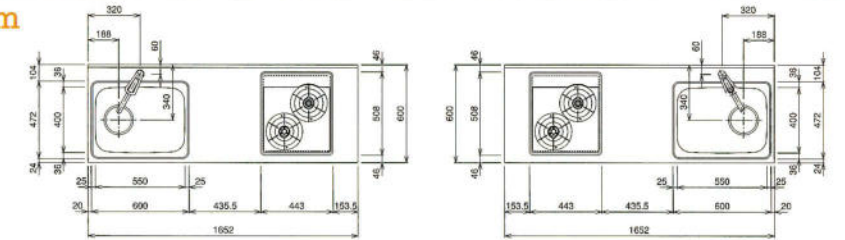

FVA-603BT (BK/I/SI)
開口600mm×奥行590mm×高さ700mm(扉板内蔵タイプ)
¥37,000 (税込¥38,850)

FVA-753BT (BK/I/SI)
開口750mm×奥行590mm×高さ700mm(扉板内蔵タイプ)
¥43,000 (税込¥45,150)

ビルトイン(上面操作)仕様

1800mm

1650mm

1500mm

1200mm

コンロフリー仕様

1950mm

1800mm

1650mm

上面操作仕様正面図

ビルトイン仕様正面図