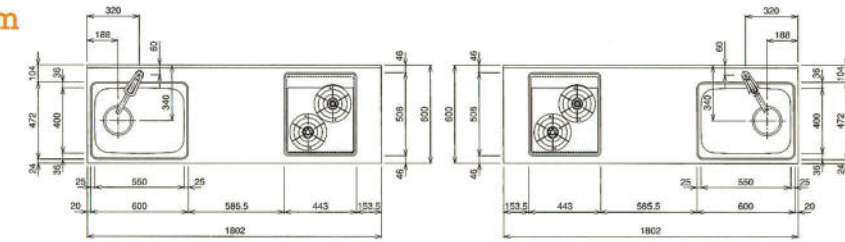

VFR-73FS (K) BT6
開口750mm×高さ600mm
/シルバー(ブラック)
¥69,800 (税込¥73,290)

VFR-63FS (K) BT7
開口600mm×高さ700mm
/シルバー(ブラック)
¥64,900 (税込¥68,145)

VFR-73FS (K) BT7
開口750mm×高さ700mm
/シルバー(ブラック)
¥74,400 (税込¥78,120)

レンジフード(換気扇)

FVA-603BT (BK/I/SI)
開口600mm×奥行590mm×高さ700mm(扉板内蔵タイプ)
¥37,000 (税込¥38,850)

FVA-753BT (BK/I/SI)
開口750mm×奥行590mm×高さ700mm(扉板内蔵タイプ)
¥43,000 (税込¥45,150)

ビルトイン(上面操作)仕様

1800mm

1650mm

1500mm

1200mm

コンロフリー仕様

1950mm

1800mm

1650mm

上面操作仕様正面図

ビルトイン仕様正面図