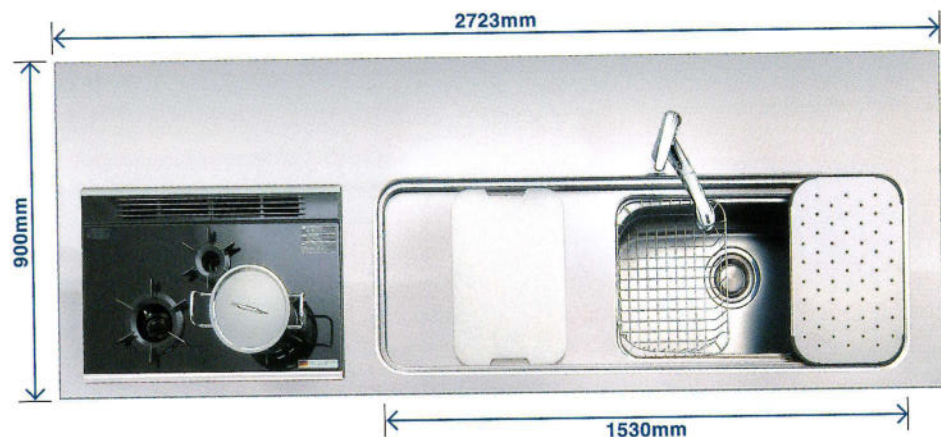

**ジャンボまな板**

シンク内にびったり納まるワイドサイズのまな板を標準装備。自由自在にスライドできる人気のアイテム。

**調理補助プレート**

調理にゆとりができるうれしいプレート。ワークトップの使い勝手が一段とアップします。

**シャワー水栓**

ノズルを引き出しハンドシャワーとして使えます。シンクの隅々、一段低くなったステップインスペースも丸ごと洗えて便利。いつも清潔なシンクをリードします。

**洗剤ポケット**

シンク周りをすっきり整頓できる洗剤ポケット付き。収納場所に困りがちな洗剤を美しく収納できます。

**水切りプレート**

シンク幅左右いっぱいにスライドできる水切りプレート。まな板と段違いスライドが施されているので、使い勝手は自由自在です。

**NEW TECHNOLOGY**

シンク内に、三段絞りを設けています。水切りプレート、まな板、水切りカゴを同時にスライドさせることが可能。キッチンワークをより快適にしてくれます。

調理がしやすく、広さが自慢の快適キッチンです。

マルチシンク [奥行900mm]

マルチシンク [奥行700mm]

Hシンク [奥行700mm]

マルチシンク

厚さ1mmのステンレスを使用した静音マルチシンク

ステンレス板厚1mmを使用した全長1500mmのマルチシンクは、特殊加工によりシンクにあたる水の音を大幅に低減し、使い勝手に優れたジャンボサイズのまな板をシンクいっばいにスライドさせて使ったり、洗った野菜の水切りや、まるでプロの厨房のようにスパゲティのゆでこぼしなどを簡単に洗い流すことができるステップインスペースを設けた三段絞りの画期的なシンクです。