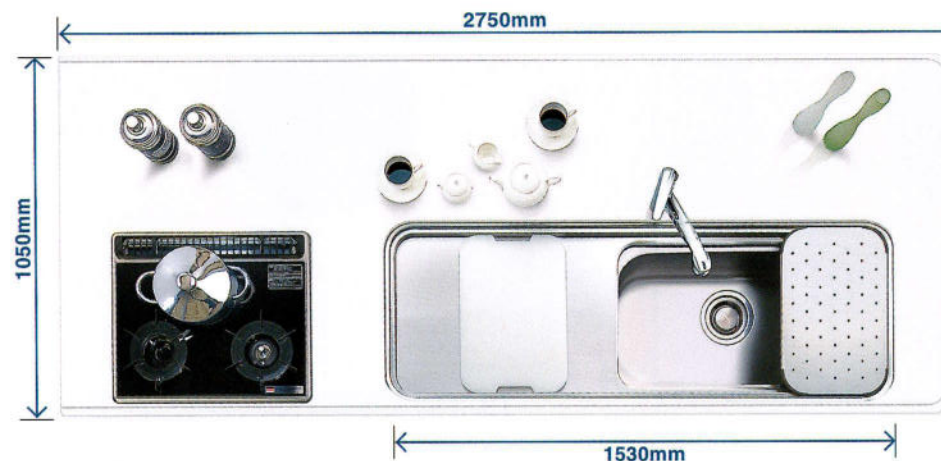

シンク周りをすっきり整頓できる洗剤ポケット付き。収納場所に困りがちな洗剤を美しく収納できます。

**水切りプレート**

シンク幅左右いっぱいにスライドできる水切りプレート。まな板と段違いスライドが施されているので、使い勝手は自由自在です。

**NEW TECHNOLOGY**

シンク内に、三段絞りを設けています。水切りプレート、まな板、水切りカゴを同時にスライドさせることが可能。キッチンワークをより快適にしてくれます。

調理がしやすく、広さが自慢の快適キッチンです。

マルチシンク [奥行900mm]

マルチシンク [奥行700mm]

Hシンク [奥行700mm]

マルチシンク

厚さ1mmのステンレスを使用した静音マルチシンク

ステンレス板厚1mmを使用した全長1500mmのマルチシンクは、特殊加工によりシンクにあたる水の音を大幅に低減し、使い勝手に優れたジャンボサイズのまな板をシンクいっばいにスライドさせて使ったり、洗った野菜の水切りや、まるでプロの厨房のようにスパゲティのゆでこぼしなどを簡単に洗い流すことができるステップインスペースを設けた三段絞りの画期的なシンクです。

Hシンク

洗剤カゴをはずせば大きな食器や鍋もラクラク洗えます。調理スペースをワイドに使用でき、しかもコンパクトながら機能性も抜群です。

マルチシンク [奥行1050mm]

Hシンク [奥行1050mm]

MATERIAL

■ステンレス

エンボス SF-10 エンボス SL

■人工大理石 (アクリル100%)