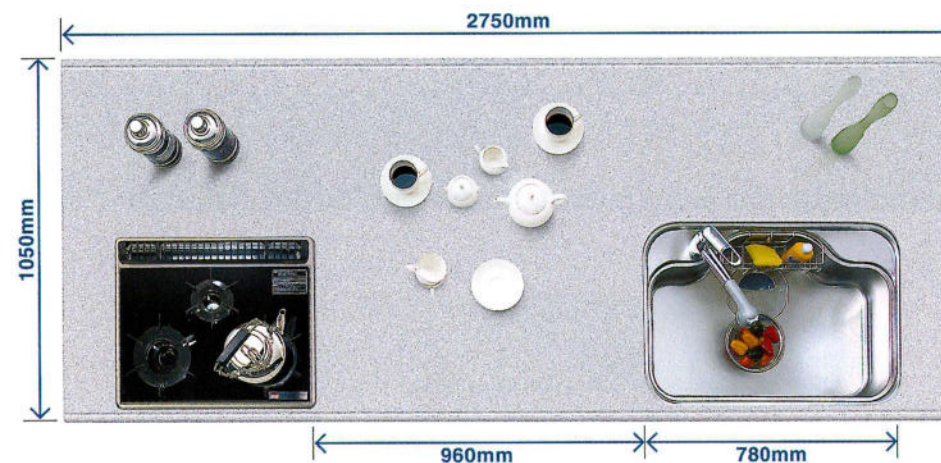

シンク周りをすっきり整頓できる洗剤ポケット付き。収納場所に困りがちな洗剤を美しく収納できます。

**水切りプレート**

シンク幅左右いっぱいにスライドできる水切りプレート。まな板と段違いスライドが施されているので、使い勝手は自由自在です。

**NEW TECHNOLOGY**

シンク内に、三段絞りを設けています。水切りプレート、まな板、水切りカゴを同時にスライドさせることが可能。キッチンワークをより快適にしてくれます。

Hシンク

洗剤カゴをはずせば大きな食器や鍋もラクラク洗えます。調理スペースをワイドに使用でき、しかもコンパクトながら機能性も抜群です。

マルチシンク [奥行1050mm]

Hシンク [奥行1050mm]

MATERIAL

■ステンレス

エンボス SF-10 エンボス SL

■人工大理石 (アクリル100%)