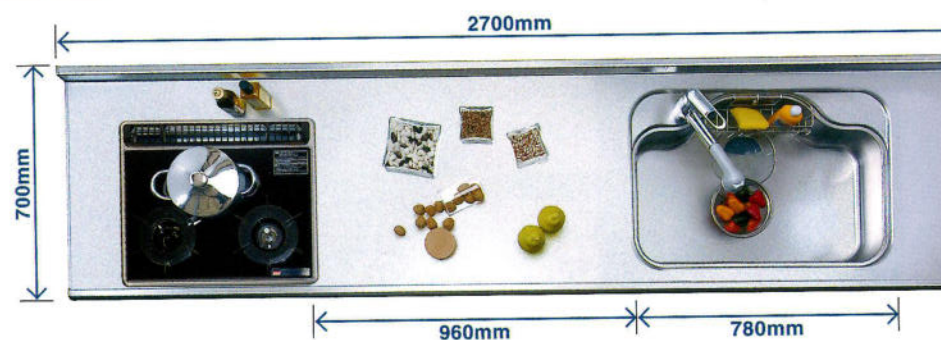

シンク周りをすっきり整頓できる洗剤ポケット付き。収納場所に困りがちな洗剤を美しく収納できます。

**水切りプレート**

シンク幅左右いっぱいにスライドできる水切りプレート。まな板と段違いスライドが施されているので、使い勝手は自由自在です。

**NEW TECHNOLOGY**

シンク内に、三段絞りを設けています。水切りプレート、まな板、水切りカゴを同時にスライドさせることが可能。キッチンワークをより快適にしてくれます。

調理がしやすく、広さが自慢の快適キッチンです。

マルチシンク [奥行900mm]

マルチシンク [奥行700mm]

Hシンク [奥行700mm]

マルチシンク

厚さ1mmのステンレスを使用した静音マルチシンク

ステンレス板厚1mmを使用した全長1500mmのマルチシンクは、特殊加工によりシンクにあたる水の音を大幅に低減し、使い勝手に優れたジャンボサイズのまな板をシンクいっばいにスライドさせて使ったり、洗った野菜の水切りや、まるでプロの厨房のようにスパゲティのゆでこぼしなどを簡単に洗い流すことができるステップインスペースを設けた三段絞りの画期的なシンクです。

Hシンク

洗剤カゴをはずせば大きな食器や鍋もラクラク洗えます。調理スペースをワイドに使用でき、しかもコンパクトながら機能性も抜群です。

マルチシンク [奥行1050mm]

Hシンク [奥行1050mm]

MATERIAL

■ステンレス

エンボス SF-10 エンボス SL

■人工大理石 (アクリル100%)