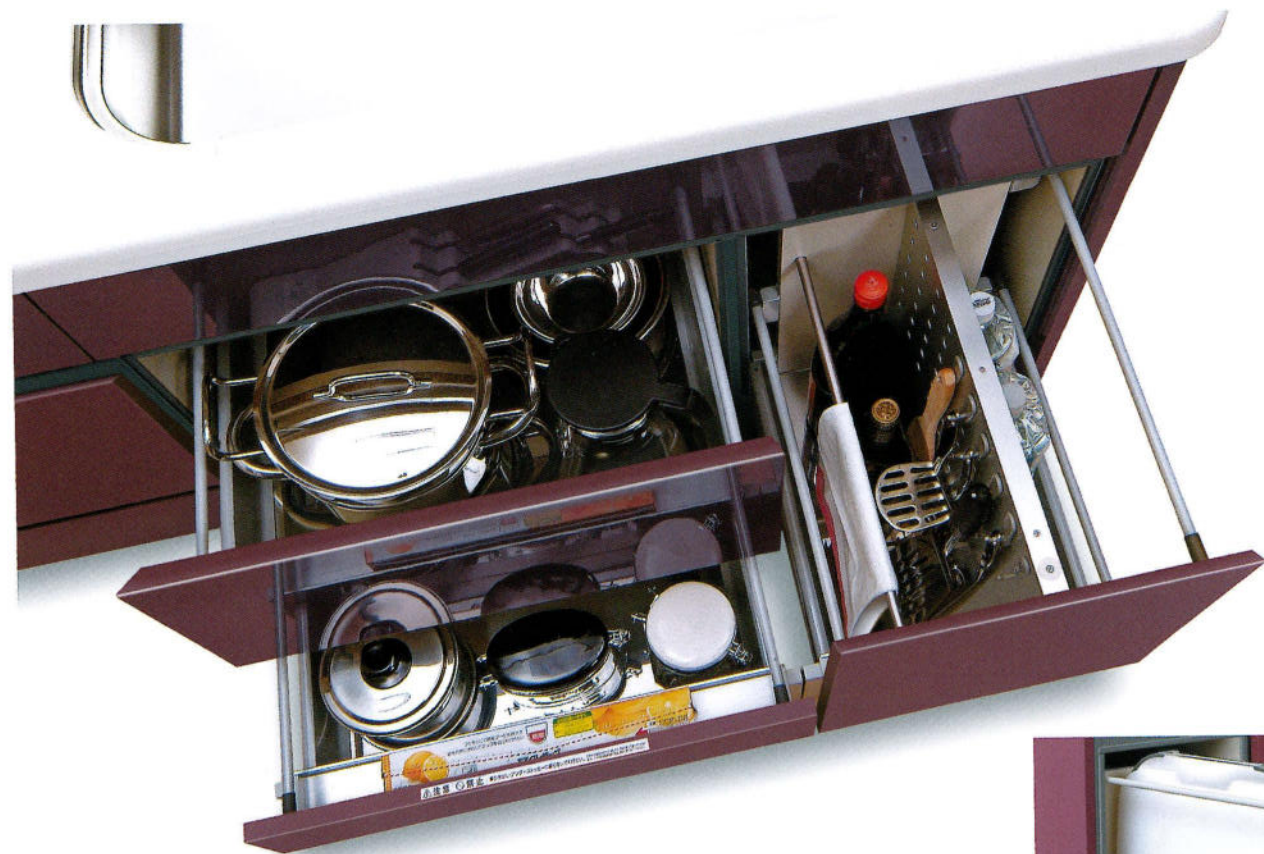

トリプルストッカー

シンク下を使い易く三分割。
高さを確保したツールゾーン。
大型食器の入るワイドゾーン。
重い物の入れやすいフットゾーン。