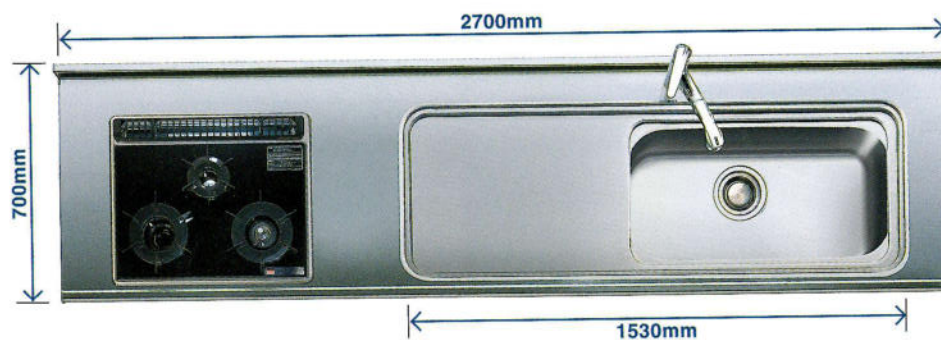

**ジャンボまな板**

シンク内にびったり納まるワイドサイズのまな板を標準装備。自由自在にスライドできる人気のアイテム。

**調理補助プレート**

調理にゆとりができるうれしいプレート。ワークトップの使い勝手が一段とアップします。

**シャワー水栓**

ノズルを引き出しハンドシャワーとして使えます。シンクの隅々、一段低くなったステップインスペースも丸ごと洗えて便利。いつも清潔なシンクをリードします。

**洗剤ポケット**

シンク周りをすっきり整頓できる洗剤ポケット付き。収納場所に困りがちな洗剤を美しく収納できます。

**水切りプレート**

シンク幅左右いっぱいにスライドできる水切りプレート。まな板と段違いスライドが施されているので、使い勝手は自由自在です。

**NEW TECHNOLOGY**

シンク内に、三段絞りを設けています。水切りプレート、まな板、水切りカゴを同時にスライドさせることが可能。キッチンワークをより快適にしてくれます。

調理がしやすく、広さが自慢の快適キッチンです。

マルチシンク [奥行900mm]

マルチシンク [奥行700mm]

Hシンク [奥行700mm]

マルチシンク

厚さ1mmのステンレスを使用した静音マルチシンク

ステンレス板厚1mmを使用した全長1500mmのマルチシンクは、特殊加工によりシンクにあたる水の音を大幅に低減し、使い勝手に優れたジャンボサイズのまな板をシンクいっばいにスライドさせて使ったり、洗った野菜の水切りや、まるでプロの厨房のようにスパゲティのゆでこぼしなどを簡単に洗い流すことができるステップインスペースを設けた三段絞りの画期的なシンクです。

Hシンク

洗剤カゴをはずせば大きな食器や鍋もラクラク洗えます。調理スペースをワイドに使用でき、しかもコンパクトながら機能性も抜群です。

マルチシンク [奥行1050mm]

Hシンク [奥行1050mm]

MATERIAL

■ステンレス

エンボス SF-10 エンボス SL

■人工大理石 (アクリル100%)