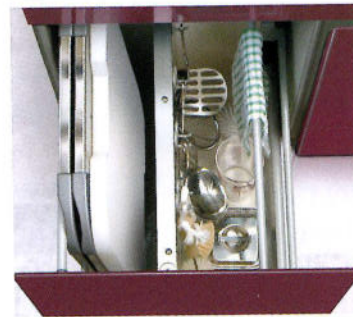

## トリプルストッカー

シンク下を使い易く三分割。  
高さを確保したツールゾーン。  
大型食器の入るワイドゾーン。  
重い物の入れやすいフットゾーン。

**NEW TECHNOLOGY**

○衝撃吸収ソフトレール  
引出しは軽くスムーズに開閉できるプルモーション（衝撃吸収レール）を採用。引出し底面はステンレス張りでお手入れがとても簡単です。

「トリプルストッカー」で、さまざまな調理用品をすっきり清潔に収納できます。